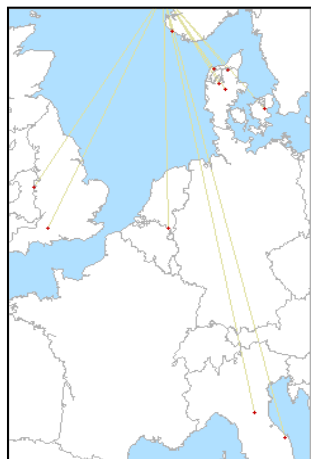

IW4AOT - JN54QK

Mappa QSO generale

Top 10 best QSO

Top10 QSOs for 50 MHz:

1.	IW4AOT	- OH4MVH	2232km
2.	IW4AOT	- LA4LN	1751km
3.	IW4AOT	- SM4GGC	1673km
4.	IW4AOT	- GD0TEP	1569km
5.	IQ6AN	- OZ7KJ	1473km
6.	IW4AOT	- OZ7KJ	1348km
7.	IQ6AN	- OZ1PIF	1342km
8.	IQ6AN	- OV3T	1336km
9.	IW4AOT	- OV3T	1322km
10.	IK4ZHH	- OZ8ZS	1288km

Mappa QSO generale

Top 2 best QSO

- |    |       |          |       |
|----|-------|----------|-------|
| 1. | LA4LN | - OZ5AGJ | 362km |
| 2. | LA4LN | - LA3EQ  | 156km |

*Steve IU1EAF/4 - IAC Manager 2017*