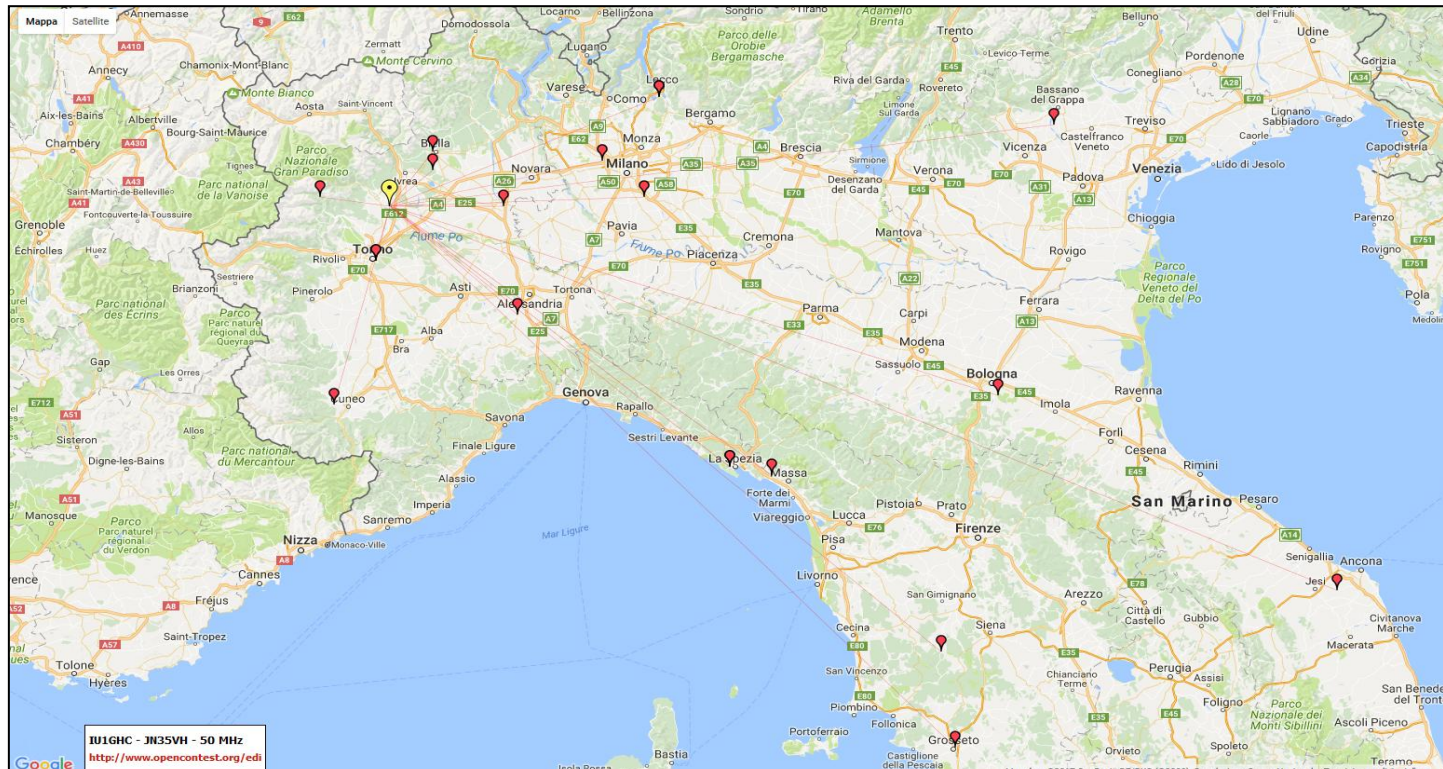

Mappa QSO generale

Top 2 best QSO

- |    |       |          |       |
|----|-------|----------|-------|
| 1. | LA4LN | - OZ5AGJ | 362km |
| 2. | LA4LN | - LA3EQ  | 156km |

*Steve IU1EAF/4 - IAC Manager 2017*

IU1GHC - JN35VH

Mappa QSO generale

Top 10 best QSO

1.	IU1GHC	- IQ6AN	486km
2.	IU1GHC	- IZ5EME	388km
3.	IU1GHC	- IZ5ILA	347km
4.	IU1GHC	- IZ3SQW	308km
5.	IU1GHC	- IW4AOT	298km
6.	IU1GHC	- IZ5REA	225km
7.	IU1GHC	- IK1WVR	207km
8.	IU1GHC	- IZ1OSS	207km
9.	IU1GHC	- IZ2YWI	135km
10.	IU1GHC	- IU2IJW	135km