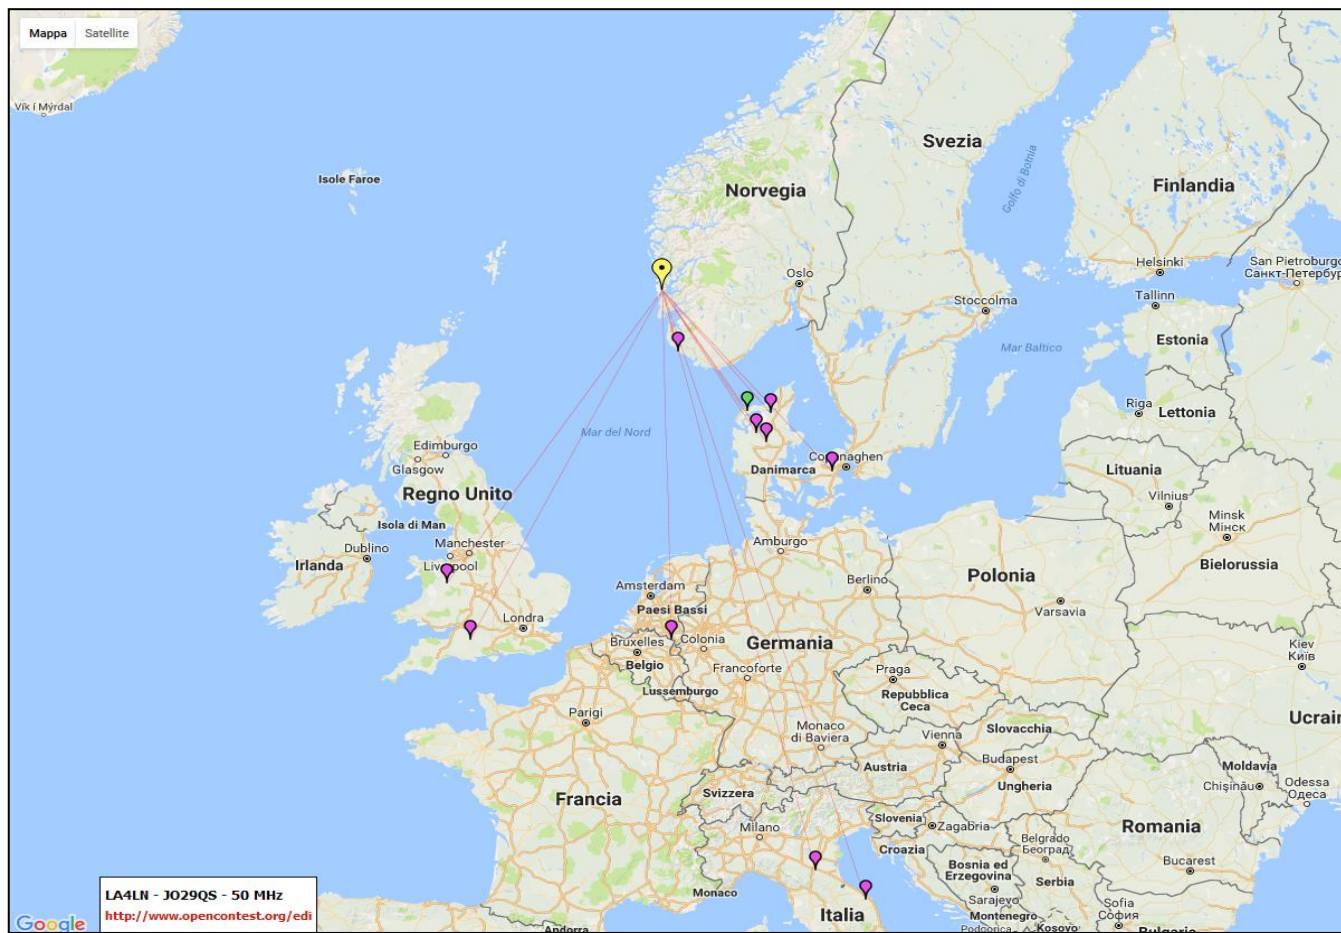

IW4AOT - JN54QK

Mappa QSO generale

Top 10 best QSO

Top10 QSOs for 50 MHz:

1.	IW4AOT	- OH4MVH	2232km
2.	IW4AOT	- LA4LN	1751km
3.	IW4AOT	- SM4GGC	1673km
4.	IW4AOT	- GD0TEP	1569km
5.	IQ6AN	- OZ7KJ	1473km
6.	IW4AOT	- OZ7KJ	1348km
7.	IQ6AN	- OZ1PIF	1342km
8.	IQ6AN	- OV3T	1336km
9.	IW4AOT	- OV3T	1322km
10.	IK4ZHH	- OZ8ZS	1288km

*Steve IU1EAF/4 - IAC Manager 2017*

In collaborazione con:

[www.ari.it](http://www.ari.it)

[www.radiokitelettronica.it](http://www.radiokitelettronica.it)

[www.iojxx.com](http://www.iojxx.com)

**I.A.C.**  
**Italian Activity Contest**

Mappa QSO generale

Top 2 best QSO

- |    |       |          |       |
|----|-------|----------|-------|
| 1. | LA4LN | - OZ5AGJ | 362km |
| 2. | LA4LN | - LA3EQ  | 156km |

*Steve IU1EAF/4 - IAC Manager 2017*

IU1GHC - JN35VH

Mappa QSO generale

Top 10 best QSO

1.	IU1GHC	- IQ6AN	486km
2.	IU1GHC	- IZ5EME	388km
3.	IU1GHC	- IZ5ILA	347km
4.	IU1GHC	- IZ3SQW	308km
5.	IU1GHC	- IW4AOT	298km
6.	IU1GHC	- IZ5REA	225km
7.	IU1GHC	- IK1WVR	207km
8.	IU1GHC	- IZ1OSS	207km
9.	IU1GHC	- IZ2YWI	135km
10.	IU1GHC	- IU2IJW	135km