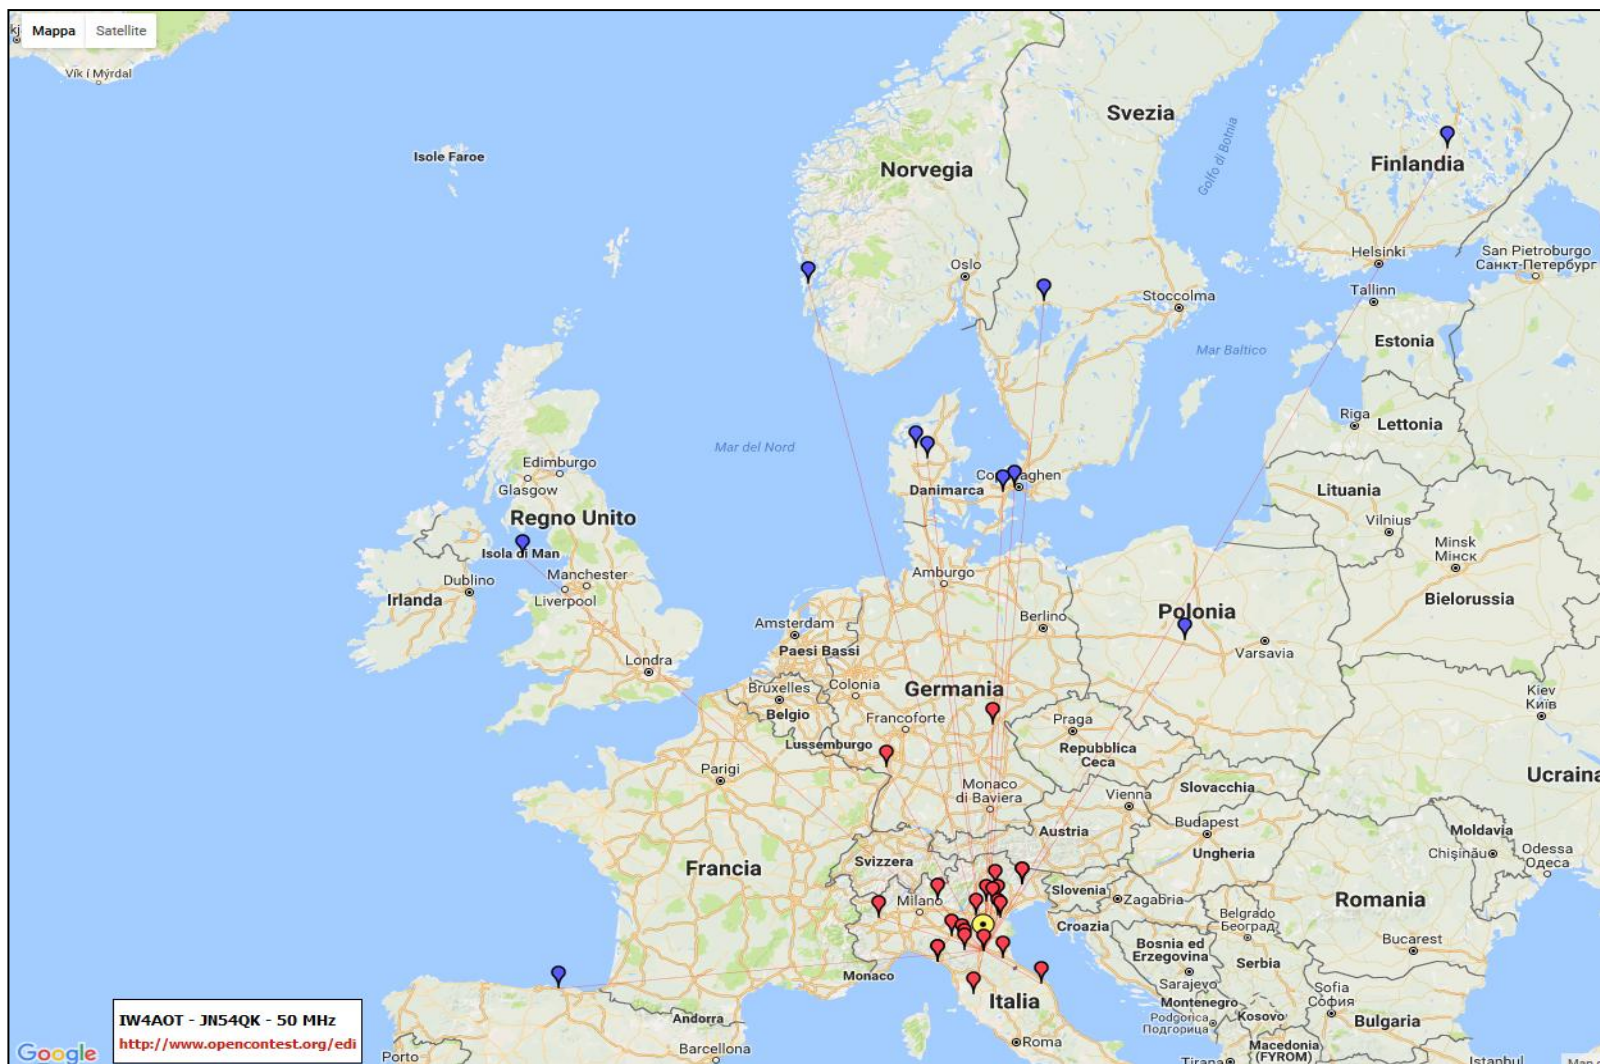

# I.A.C. Italian Activity Contest

IW4AOT - JN54QK

Mappa QSO generale

Top 10 best QSO

Top10 QSOs for 50 MHz:

1.	IW4AOT	- OH4MVH	2232km
2.	IW4AOT	- LA4LN	1751km
3.	IW4AOT	- SM4GGC	1673km
4.	IW4AOT	- GD0TEP	1569km
5.	IQ6AN	- OZ7KJ	1473km
6.	IW4AOT	- OZ7KJ	1348km
7.	IQ6AN	- OZ1PIF	1342km
8.	IQ6AN	- OV3T	1336km
9.	IW4AOT	- OV3T	1322km
10.	IK4ZHH	- OZ8ZS	1288km

Mappa QSO generale

Top 2 best QSO

- |    |       |          |       |
|----|-------|----------|-------|
| 1. | LA4LN | - OZ5AGJ | 362km |
| 2. | LA4LN | - LA3EQ  | 156km |

*Steve IU1EAF/4 - IAC Manager 2017*

IU1GHC - JN35VH

Mappa QSO generale

Top 10 best QSO

1.	IU1GHC	- IQ6AN	486km
2.	IU1GHC	- IZ5EME	388km
3.	IU1GHC	- IZ5ILA	347km
4.	IU1GHC	- IZ3SQW	308km
5.	IU1GHC	- IW4AOT	298km
6.	IU1GHC	- IZ5REA	225km
7.	IU1GHC	- IK1WVR	207km
8.	IU1GHC	- IZ1OSS	207km
9.	IU1GHC	- IZ2YWI	135km
10.	IU1GHC	- IU2IJW	135km