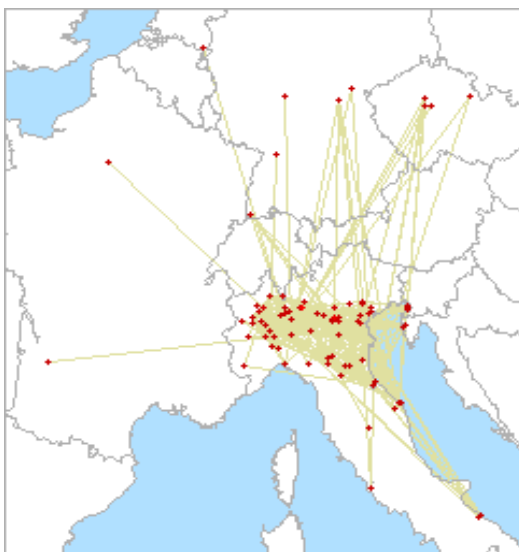

Mappa QSO generale

Top 10 best QSO

1.	IK2OFO	-	OK1FPR	769km
2.	I4CIV	-	OK1FPR	746km
3.	IK2OFO	-	F6CIS	745km
4.	I6CXB	-	DH3NAN	744km
5.	IK2OFO	-	IQ7ML	734km
6.	IK2OFO	-	IZ7UMS	731km
7.	I6CXB	-	OK1TEH	731km
8.	IK2OFO	-	PD1AMH	730km
9.	I6CXB	-	OK1KZE	712km
10.	I4CIV	-	DB6NT	711km

Mappa QSO generale

Top 10 best QSO

1.	DH3NAN	-	SF6X	805km
2.	DH3NAN	-	I6CXB	744km
3.	DH3NAN	-	I4CIV	688km
4.	DH3NAN	-	OZ1BEF	688km
5.	DH3NAN	-	OZ9PZ	682km
6.	DH3NAN	-	OZ9KY	659km
7.	DH3NAN	-	OZ8ZS	635km
8.	DH3NAN	-	SP2FRY	613km
9.	DH3NAN	-	SK7MW	602km
10.	DH3NAN	-	OZ1DLD	602km