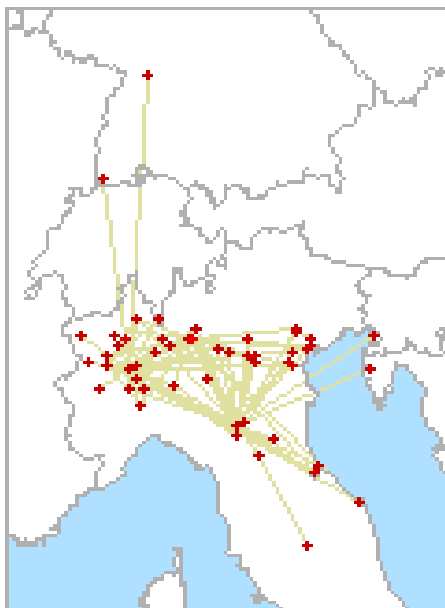

Mappa QSO generale

Top 10 best QSO

1.	IK2OFO	-	OK1FPR	769km
2.	I4CIV	-	OK1FPR	746km
3.	IK2OFO	-	F6CIS	745km
4.	I6CXB	-	DH3NAN	744km
5.	IK2OFO	-	IQ7ML	734km
6.	IK2OFO	-	IZ7UMS	731km
7.	I6CXB	-	OK1TEH	731km
8.	IK2OFO	-	PD1AMH	730km
9.	I6CXB	-	OK1KZE	712km
10.	I4CIV	-	DB6NT	711km

Mappa QSO generale

Top 10 best QSO

1.	DH3NAN	-	SF6X	805km
2.	DH3NAN	-	I6CXB	744km
3.	DH3NAN	-	I4CIV	688km
4.	DH3NAN	-	OZ1BEF	688km
5.	DH3NAN	-	OZ9PZ	682km
6.	DH3NAN	-	OZ9KY	659km
7.	DH3NAN	-	OZ8ZS	635km
8.	DH3NAN	-	SP2FRY	613km
9.	DH3NAN	-	SK7MW	602km
10.	DH3NAN	-	OZ1DLD	602km

Steve IU1EAF/4 - IAC Manager 2017

In collaborazione con:

www.ari.it

www.radiokitelettronica.it

www.iojxx.com

I.A.C.

Italian Activity Contest

Cat. 3Y - 432 MHz - Luglio 2017 - Classifica Mensile

Mappa QSO generale

Top 10 best QSO

1.	IZ1YTK	-	I6CXB	450km
2.	IZ1YTK	-	DF9IC	408km
3.	IU1GHC	-	I4CIV	397km
4.	IU2IJJ	-	I6CXB	373km
5.	IZ1YTK	-	I4CIV	359km
6.	IU2IJJ	-	IZ0GVZ	353km
7.	IZ1YTK	-	IU3CQP	313km
8.	IZ1YTK	-	IK3SSG	286km
9.	IU2IJJ	-	I4CIV	285km
10.	IU4FNO	-	IV3LNQ	272km