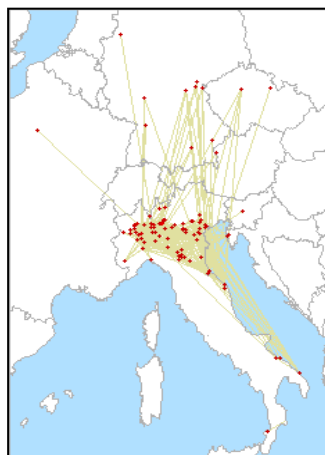

I.A.C.
Italian Activity Contest

Cat. 3IT - 432 MHz - Aprile 2017 - Classifica Mensile

Pl.	Call	Score	QSO	Average	LOC	ASL	ODX	QRB	Error %	Power	Antenna
1.	I4CIV	17632	58	303.0	JN63FX	330	OK1FPR	746	0.0	400 W	23 elem HM
2.	IK2OFO	14327	76	187.5	JN45PB	300	DL6YBF	784	4.7	500 W	4X25 SHARK
3.	IK7LMX	8208	12	683.0	JN80XP	5	I12ARI	872	9.1	500 W	12jxx
4.	IK3SSG	7568	37	203.5	JN55XH	20	IK7LMX	712	0.0	200 W	25JXX70
5.	IW1CKM	6557	40	162.9	JN45FD	142	DH3NAN	586	0.3	180 W	25 elementi
6.	IW1ANL	6113	50	121.3	JN45CC	350	I4CIV	359	2.5	100 W	23 EL
7.	I1LJV	6059	42	143.3	JN44GT	176	DK2EA	647	0.0	200 W	17 el. yagi H.M.
8.	I6CXB	6037	21	286.5	JN63RO	50	DH3NAN	744	0.0	40 W	25 el Shark
9.	IQ3QR	4493	30	148.8	JN65AS	108	IK7LMX	744	0.0	75 W	20 elementi FR
10.	IU4FLT	3647	27	134.1	JN54IK	550	9A3CX	253	2.9	50 W	19 Elementi
11.	IK2ILG	3304	38	85.9	JN45VS	1000	IW1CTL	238	8.1	30 W	MAGNETICA BIBANDA
12.	I2ZSI	3226	39	81.7	JN45OO	200	I4CIV	313	5.9	60 W	Yafi 19 elementi
13.	IU2GHS	2784	28	98.4	JN45UP	260	I4CIV	285	0.0	50 W	YAGI 18 ELEMENTI
13.	IK2WAD	2784	28	98.4	JN45UP	262	I4CIV	285	0.0	35 W	21 ELEMENTI
15.	I2ZZVA	2604	27	95.4	JN45UP	260	I4CIV	285	6.3	35 W	YAGI 22 ELEMENTI
16.	I2ZZQP	2563	25	101.5	JN45UP	200	I4CIV	285	3.5	35 W	yagi 18 el
17.	I2CYL	2483	27	91.0	JN55AD	45	I4CIV	231	0.0	50 W	21 ELEM. YAGI
18.	IZ4FTD	2383	19	124.4	JN54KM	150	9A2RD	230	5.8	100 W	Dir. 3 elementi
19.	IK4VFB	2312	22	104.1	JN54AU	80	IZ1GDX	168	5.9	75 W	YAGI 20 EL
20.	IZ3XNJ	2244	16	139.2	JN55XL	10	IK7LMX	725	0.0	20 W	Diamond V2000
21.	IZ1GDX	1957	21	92.2	JN45CP	600	IK4VFB	168	0.0	45 W	10 elementi Fracarro

I4CIV - JN63FX

Mappa QSO generale

Top 10 best QSO

1.	IK7LMX	- II2ARI	872km
2.	IK7LMX	- IZ2DJP	820km
3.	IK20FO	- DL6YBF	784km
4.	IK7LMX	- I3EHK	767km
5.	I4CIV	- OK1FPR	746km
6.	IQ3QR	- IK7LMX	744km
7.	I6CXB	- DH3NAN	744km
8.	IK20FO	- IZ7UMS	731km
9.	I6CXB	- OK1TEH	731km
10.	IZ3XNJ	- IK7LMX	725km