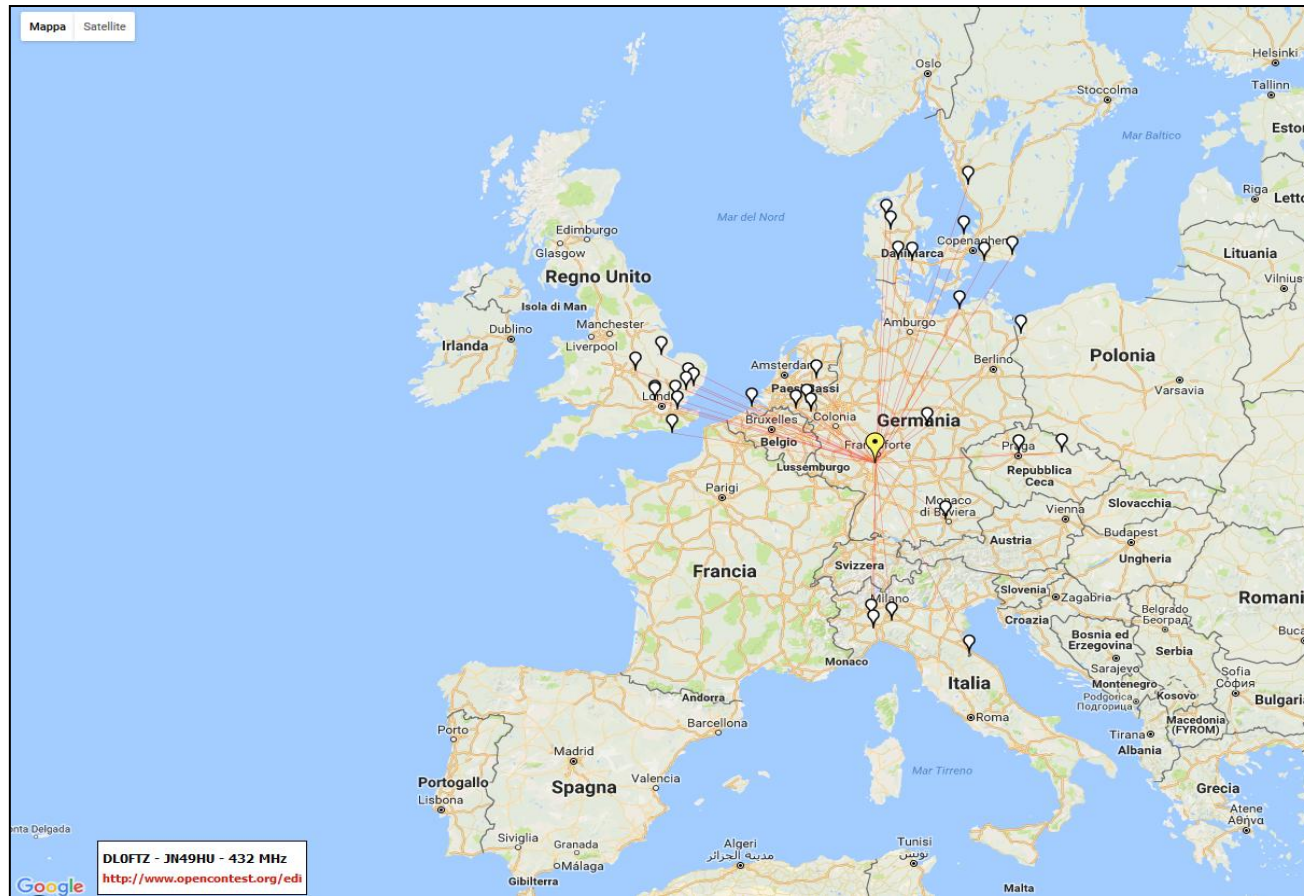

I4CIV - JN63FX

Mappa QSO generale

Top 10 best QSO

1.	IK7LMX	- II2ARI	872km
2.	IK7LMX	- IZ2DJP	820km
3.	IK20FO	- DL6YBF	784km
4.	IK7LMX	- I3EHK	767km
5.	I4CIV	- OK1FPR	746km
6.	IQ3QR	- IK7LMX	744km
7.	I6CXB	- DH3NAN	744km
8.	IK20FO	- IZ7UMS	731km
9.	I6CXB	- OK1TEH	731km
10.	IZ3XNJ	- IK7LMX	725km

Steve IU1EAF/4 - IAC Manager 2017

In collaborazione con:

www.ari.it

www.radiokitelettronica.it

www.iojxx.com

I.A.C. Italian Activity Contest

Cat. 3EC - 432 MHz - April 2017 - Month Result

Pl.	Call	Score	QSO	Average	LOC	ASL	ODX	QRB	Error %	Power	Antenna
1.	DL0FTZ	18464	33	558.5	JN49HU	160	SF6X	865	0.0	550 W	3x17 ELe
2.	DH3NAN	12165	23	527.9	JO50NC	556	SF6X	805	0.0	200 W	8 x 21 el. F9FT
3.	DK1KW	7350	20	366.5	JN58RE	525	DL0VV	663	0.0	250 W	13 el YU7EF

DLOFTZ - JN49HU

Mappa QSO generale

Top 10 best QSO

1.	DL0FTZ	- SF6X	865km
2.	DH3NAN	- SF6X	805km
3.	DH3NAN	- I6CXB	744km
4.	DL0FTZ	- G4CLA	744km
5.	DL0FTZ	- SM7DTE	737km
6.	DL0FTZ	- OZ7KJ	737km
7.	DL0FTZ	- OZ9GE	730km
8.	DL0FTZ	- I4CIV	715km
9.	DL0FTZ	- OZ1BEF	705km
10.	DL0FTZ	- M1MHZ	694km

IU4FNO - JN54IN

Mappa QSO generale

Top 10 best QSO

1.	IU1GHC	-	I4CIV	397km
2.	IU4FNO	-	I6CXB	244km
3.	IZ1YTK	-	IK4PMB	232km
4.	IU4FNO	-	IW1ANL	206km
5.	IU4FNO	-	IZ1ERT	195km
6.	IU4FNO	-	IW1CKM	188km
7.	IU2IIJ	-	IZ3NOC	173km
8.	IU4FNO	-	IW3IDP	171km
9.	IU4FNO	-	IQ3QR	170km
10.	IU4FNO	-	IK3HHG	169km