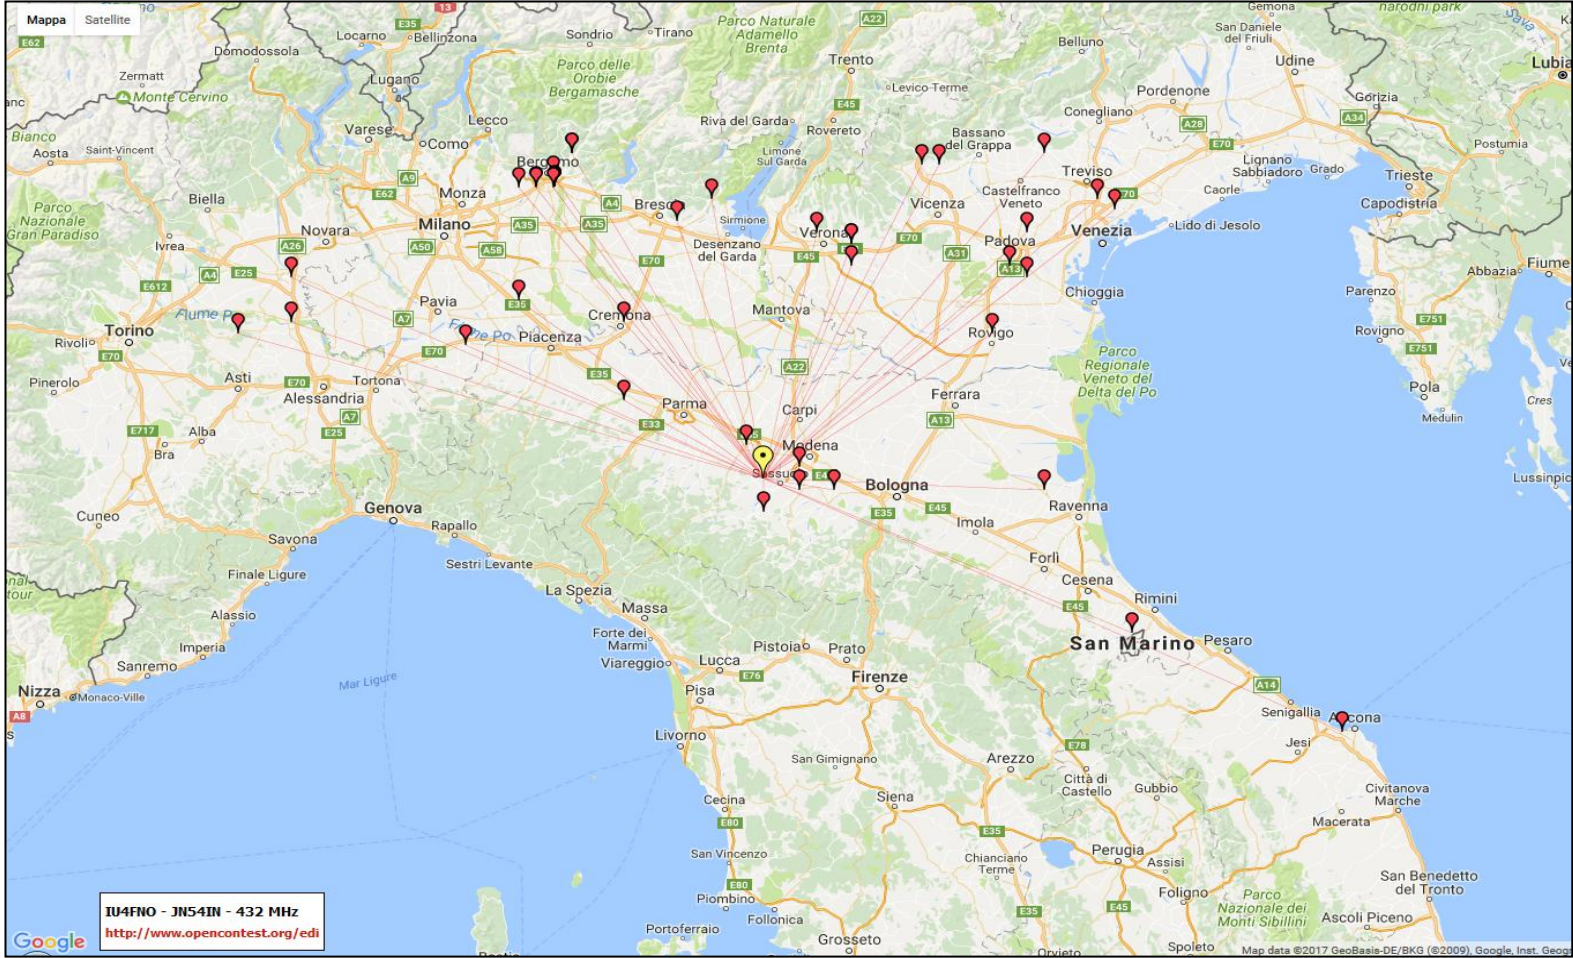

I4CIV - JN63FX

Mappa QSO generale

Top 10 best QSO

1.	IK7LMX	- II2ARI	872km
2.	IK7LMX	- IZ2DJP	820km
3.	IK20FO	- DL6YBF	784km
4.	IK7LMX	- I3EHK	767km
5.	I4CIV	- OK1FPR	746km
6.	IQ3QR	- IK7LMX	744km
7.	I6CXB	- DH3NAN	744km
8.	IK20FO	- IZ7UMS	731km
9.	I6CXB	- OK1TEH	731km
10.	IZ3XNJ	- IK7LMX	725km

DLOFTZ - JN49HU

Mappa QSO generale

Top 10 best QSO

1.	DL0FTZ	- SF6X	865km
2.	DH3NAN	- SF6X	805km
3.	DH3NAN	- I6CXB	744km
4.	DL0FTZ	- G4CLA	744km
5.	DL0FTZ	- SM7DTE	737km
6.	DL0FTZ	- OZ7KJ	737km
7.	DL0FTZ	- OZ9GE	730km
8.	DL0FTZ	- I4CIV	715km
9.	DL0FTZ	- OZ1BEF	705km
10.	DL0FTZ	- M1MHZ	694km

Steve IU1EAF/4 - IAC Manager 2017

In collaborazione con:

www.ari.it

www.radiokitelettronica.it

www.iojxx.com

I.A.C. Italian Activity Contest

Cat. 3Y - 432 MHz - Aprile 2017 - Classifica Mensile

Pl.	Call	Score	QSO	Average	LOC	ASL	ODX	QRB	Error %	Power	Antenna
1.	IU4FNO	5278	42	124.7	JN54IN	150	I6CXB	244	0.0	75 W	Diamond X7000
2.	IZ1YTK	2870	38	74.5	JN45DG	200	IK4PMB	232	0.0	25 W	verticale x300
3.	IU2IJ	2062	21	97.2	JN45UP	?	IZ3NOC	173	0.0	?W	?
4.	IU1GHC	1784	15	117.9	JN35VH	256	I4CIV	397	0.0	500 W	YAGI 9 ELEMENTI
5.	IU2AQS/8	95	1	94.0	JM89MA	50	IZ8WGU	94	0.0	20 W	YAGI 8EL

IU4FNO - JN54IN

Mappa QSO generale

Top 10 best QSO

1.	IU1GHC	-	I4CIV	397km
2.	IU4FNO	-	I6CXB	244km
3.	IZ1YTK	-	IK4PMB	232km
4.	IU4FNO	-	IW1ANL	206km
5.	IU4FNO	-	IZ1ERT	195km
6.	IU4FNO	-	IW1CKM	188km
7.	IU2IIJ	-	IZ3NOC	173km
8.	IU4FNO	-	IW3IDP	171km
9.	IU4FNO	-	IQ3QR	170km
10.	IU4FNO	-	IK3HHG	169km