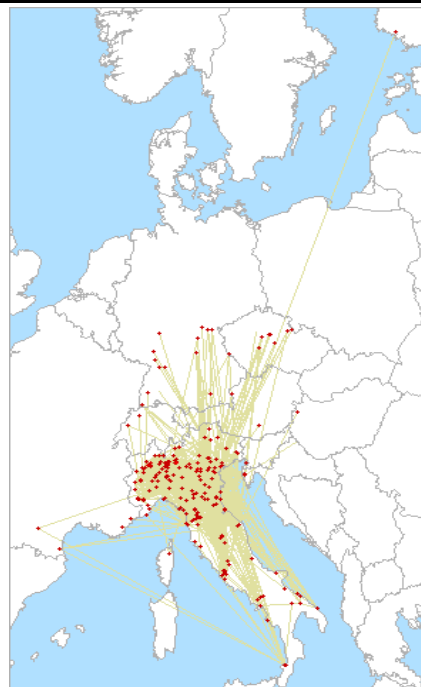

I.A.C.

Italian Activity Contest

Cat. 2IT - 144 MHz - Luglio 2017 - Classifica Mensile

Pl.	Call	Score	QSO	Average	LOC	ASL	ODX	QRB	Error %	Power	Antenna
1.	IQ6AN	30176	89	338.1	JN63QM	220	F6HTJ	856	1.6	500 W	16+4 el F9FT
2.	IZ3VTH	28635	94	303.6	JN65DM	?	F6DRO	878	3.8	500 W	4X9 HM
3.	IZ4JMU	15773	62	253.4	JN54WE	350	OH1OP	1945	1.9	500 W	25 el
4.	IZ3WCH	12969	55	234.8	JN65DM	15	IK7LMX	710	11.2	400 W	
5.	IK3XTT	12556	71	175.8	JN55LK	60	IZ8IBC	602	1.4	70 W	17 ELEMENTI
6.	IK3SSG	12534	60	207.9	JN55XH	20	IZ8WGU	810	1.7	500 W	16JXX2
7.	IU5BKR	11749	55	212.6	JN53EM	80	F6HTJ	615	3.2	200 W	8 EL. IOJXX
8.	IZ3ETC	10355	52	198.1	JN55UQ	80	IK7LMX	755	0.0	100 W	9 el
9.	IQ3QR	10153	49	206.2	JN65AS	108	IK7LMX	744	2.5	100 W	13 elementi JXX
10.	IK4RAS	10090	52	193.0	JN54SJ	221	DJ2NR	648	1.4	100 W	tonna 17 elementi
11.	IW1GFV	9888	53	185.6	JN35UL	1530	IQ6AN	499	2.0	40 W	2x 7 el. DK7ZB
12.	I1LJV	9609	61	156.5	JN44GT	176	IQ6AN	411	1.0	300 W	6 el yagi H.M.
13.	I0KNQ	9545	33	288.2	JN62JD	650	I1RJP	536	0.0	200 W	16 EL IOJXX
14.	IK0BAL	9516	37	256.2	JN62GV	400	IQ2VA	465	0.0	40 W	9 EL. TONNA
15.	IK2ILG	8785	61	143.0	JN45US	900	I4CVC	639	0.0	80 W	FRACARRO 5 EL
16.	IZ8WGU	8220	11	746.3	JM88AQ	322	F6DRO	1315	0.0	200 W	10dk7zb
17.	IQ5AE	8132	48	168.4	JN54JA	800	I4CVC	455	4.0	200 W	2x9 el
18.	IW1CGW	8052	43	186.3	JN34VJ	380	IV3GBO	461	0.0	50 W	7el DK7ZB
19.	IZ8IBC	7631	18	422.9	JN70HR	280	I1RJP	755	0.0	200 W	10 EL LY H.M.
20.	IU4HMP	7561	49	153.3	JN54QO	25	DK2KK	538	0.0	50 W	Tonnà 11 elementi
21.	IZ0GVZ	7476	29	256.8	JN63DB	240	I1RJP	435	0.0	50 W	6 el

Mappa QSO generale

Top 10 best QSO

1.	IZ4JMU	-	OH1OP	1945km
2.	IZ8WGU	-	F6DRO	1315km
3.	IZ8WGU	-	F6HTJ	1194km
4.	IZ8WGU	-	IK2PCU	886km
5.	IZ3VTH	-	F6DRO	878km
6.	IQ6AN	-	F6HTJ	856km
7.	IZ3VTH	-	IZ8WGU	820km
8.	IK3SSG	-	IZ8WGU	810km
9.	IZ8WGU	-	IZ3NOC	795km
10.	IQ6AN	-	OK1FPR	771km