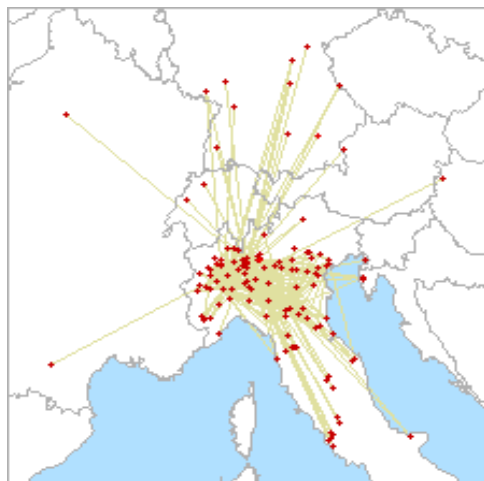

Mappa QSO generale

Top 10 best QSO

1.	IZ4JMU	-	OH1OP	1945km
2.	IZ8WGU	-	F6DRO	1315km
3.	IZ8WGU	-	F6HTJ	1194km
4.	IZ8WGU	-	IK2PCU	886km
5.	IZ3VTH	-	F6DRO	878km
6.	IQ6AN	-	F6HTJ	856km
7.	IZ3VTH	-	IZ8WGU	820km
8.	IK3SSG	-	IZ8WGU	810km
9.	IZ8WGU	-	IZ3NOC	795km
10.	IQ6AN	-	OK1FPR	771km

Steve IU1EAF/4 - IAC Manager 2017

In collaborazione con:

www.ari.it

www.radiokitelettronica.it

www.iojxx.com

I.A.C.
Italian Activity Contest

Cat. 2Y - 144 MHz - Luglio 2017 - Classifica Mensile

Pl.	Call	Score	QSO	Average	LOC	ASL	ODX	QRB	Error %	Power	Antenna
1.	IU2FQW	21118	97	216.7	JN45OO	180	I4CVC	657	2.0	500 W	4x7el
2.	IZ1YTK	15545	89	173.7	JN45DA	380	HA1FV	704	0.0	100 W	12el
3.	IU4FNO	8221	59	138.3	JN54IN	150	IW1GFV	256	0.0	100 W	Diamond X700
4.	IU2AQS	5592	38	146.2	JN45UP	225	I4CVC	630	0.0	50 W	7el DK7ZB
5.	IU2IJJ	4956	35	140.6	JN45UP	?	IQ6AN	374	14.7	?	
6.	IU1GHC	4488	28	159.3	JN35VH	256	I5MZY	369	8.8	500 W	12el YAGI
7.	IZ3NVR	1076	10	106.6	JN65EP	?	IQ6AN	249	0.0	5 W	verticale

Mappa QSO generale

Top 10 best QSO

1.	IZ1YTK	-	HA1FV	704km
2.	IU2FQW	-	I4CVC	657km
3.	IU2FQW	-	F6DRO	649km
4.	IU2FQW	-	F6DKW	635km
5.	IU2AQS	-	I4CVC	630km
6.	IZ1YTK	-	OK1AGE	593km
7.	IZ1YTK	-	DJ5NE	582km
8.	IU2FQW	-	DC1NNN	542km
9.	IZ1YTK	-	DK2KK	528km
10.	IU2FQW	-	IK0SMG	515km