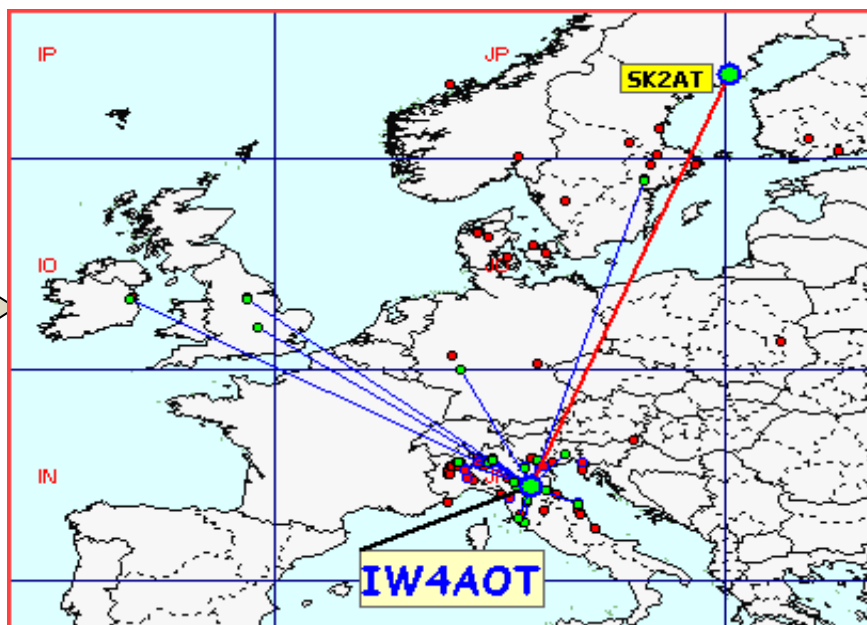

Classifica della miglior media per qso

Media qso dei primi dieci (in rosso i qso effettuati)

La pagina dei DX

I.A.C. 2016 in collaborazione con:

List of the DX

Call	Locator	Loc. DX	Call DX	QRB	Call	Locator	Loc. DX	Call DX	QRB
1 IW4AOT	JN54QK	- KP03BU	SK2AT	2229	11 1L1JV	JN44GT	- JN52LR	IK5RLP	302
2 S57RR	JN65UM	- JP33VJ	LA7DFA	2022	12 IW4CXK	JN54HQ	- JN63RO	IQ6AN	256
3 IQ6AN	JN63RO	- JO55RT	OZ8ZS	1366	13 IU4FLT	JN54IK	- JN45BP	IY1ANL	244
4 IZ5ILA	JN52JW	- JO50UF	DK2EA	815	14 IZ5IMD	JN53FU	- JN63RO	IQ6AN	243
5 IY1ANL	JN45BP	- JN63RJ	I6CXD	491	15 IK3SSG	JN55XH	- JN63RO	IQ6AN	225
6 IY1CKM	JN45FD	- JN63RO	IQ6AN	433	16 IZ2ZQP	JN45TQ	- JN54IK	IU4FLT	163
7 IW2CAM	JN45RP	- JN63RO	IQ6AN	389	17 IZ3KMY	JN55NI	- JN54IK	IU4FLT	107
8 IK2ILG	JN45JS	- JN63RO	IQ6AN	383	18 IK2YSJ	JN45MM	- JN45BP	IY1ANL	73
9 IZIOJ	JN45UQ	- JN63RO	IQ6AN	377	19 IK4XQT	JN54QJ	- JN54QK	IW4AOT	5
10 IK4ZHH	JN64AF	- JN45BP	IY1ANL	347					

Nella mappa sopra possiamo vedere tutti i qso effettuati.

Totali squares	196
----------------	-----

Gli squares con il solo pallino BLU sono stati collegati nei mesi precedenti. Gli squares GIALLI sono "NEW ONE" 2016

in questa mappa sono evidenziati solo gli squares europei.

Queste sono le mappe dei primi tre classificati. In evidenza i propri qso rispetto a tutti i call presenti.

1

Call S57RR
locator JN65UM
Qso 25
QRB 27114
DX LA7DFA
QRB DX 2022

2

Call IW4AOT
locator JN54QK
Qso 22
QRB 10909
DX SK2AT
QRB DX 2229

Call IQ6AN
locator JN63RO
Qso 23
QRB 7.411
DX OZ8ZS
QRB DX 1.366

3

n°	Call	Locator	Aslm	Antenna	Power	Qso	Declared	ODX	DX	QRB	Err	ErrQRB	Finale	err%
1	IW2CAM	JN45RP	300	4 ele yagi	300	1	140	IW4CXK	140	140	0	0	140	00. %
2	IW4CXK	JN54HQ	63	Yagi 5 El	50	1	141	IW2CAM	141	140	0	0	140	00. %
3														
4														