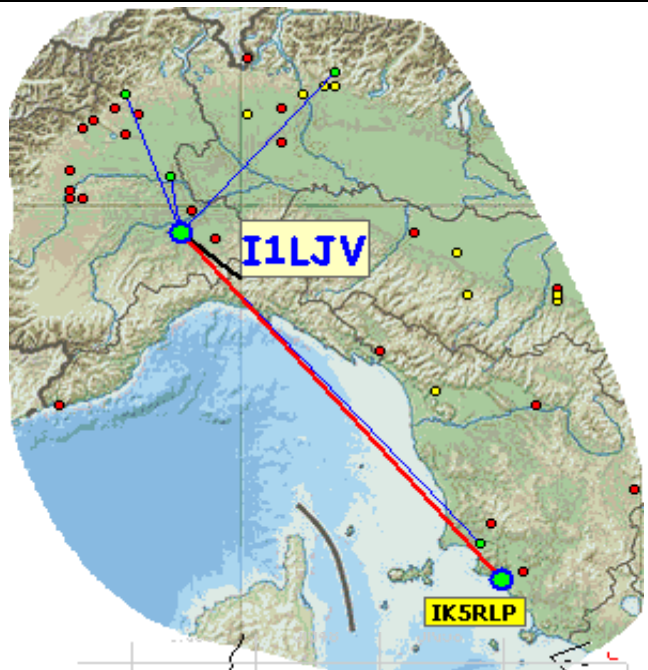

in questa mappa sono evidenziati solo gli squares europei.

Queste sono le mappe dei primi tre classificati. In evidenza i propri qso rispetto a tutti i call presenti.

1

Call S57RR
locator JN65UM
Qso 25
QRB 27114
DX LA7DFA
QRB DX 2022

2

Call IW4AOT
locator JN54QK
Qso 22
QRB 10909
DX SK2AT
QRB DX 2229

Call IQ6AN
locator JN63RO
Qso 23
QRB 7.411
DX OZ8ZS
QRB DX 1.366

3

n°	Call	Locator	Aslm	Antenna	Power	Qso	Declared	ODX	DX	QRB	Err	ErrQRB	Finale	err%
1	IW2CAM	JN45RP	300	4 ele yagi	300	1	140	IW4CXK	140	140	0	0	140	00. %
2	IW4CXK	JN54HQ	63	Yagi 5 El	50	1	141	IW2CAM	141	140	0	0	140	00. %
3														
4														

Mappa dei qso pomeridiani dei concorrenti

Hoxin Rosmetro-Wattmetro 1.8-200MHz

il **CRL Lombardia** per incentivare gli **OM Lombardi**, di ogni età, sosterrà lo IAC in 50 MHz e, in questa banda premierà **il 1°OM lombardo nella categoria 6PM e, il 1° OM Lombardo nella categoria 6OM**

Per incoraggiare tutti gli OM Italiani verrà premiato anche per il **1° OM nazionale** nella categoria pomeridiana 6PM.

alcuni partecipanti allo iac di Settembre.

a destra la mappa di Graziano, IK3SSG, l' unica new entry di settembre