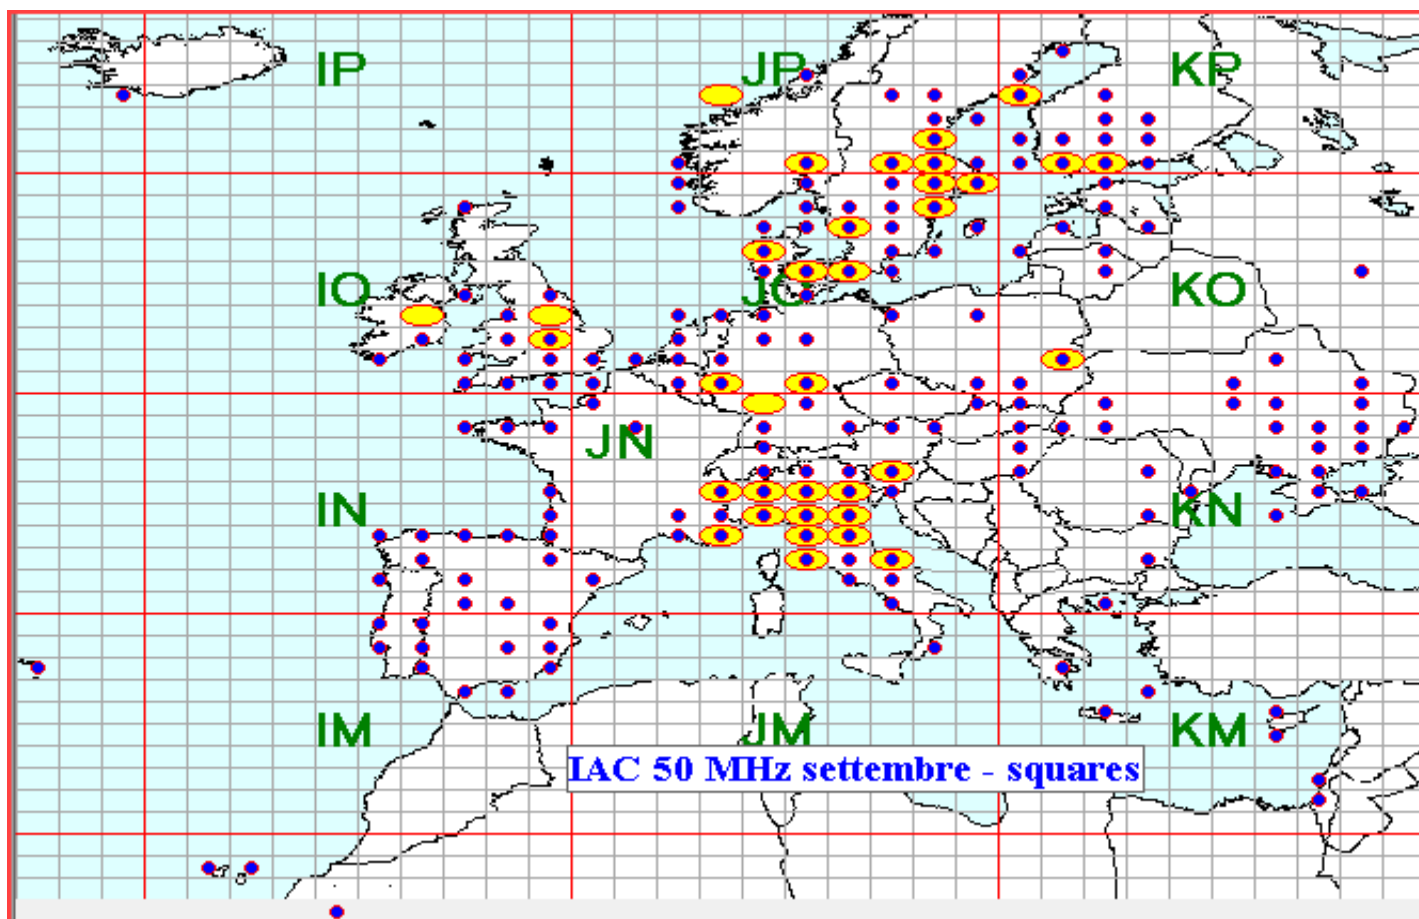

Classifica della miglior media per qso

Media qso dei primi dieci (in rosso i qso effettuati)

La pagina dei DX

I.A.C. 2016 in collaborazione con:

List of the DX

Call	Locator	Loc. DX	Call DX	QRB	Call	Locator	Loc. DX	Call DX	QRB
1 IW4AOT	JN54QK	- KP03BU	SK2AT	2229	11 1L1JV	JN44GT	- JN52LR	IK5RLP	302
2 S57RR	JN65UM	- JP33VJ	LA7DFA	2022	12 IW4CXK	JN54HQ	- JN63RO	IQ6AN	256
3 IQ6AN	JN63RO	- JO55RT	OZ8ZS	1366	13 IU4FLT	JN54IK	- JN45BP	IY1ANL	244
4 IZ5ILA	JN52JW	- JO50UF	DK2EA	815	14 IZ5IMD	JN53FU	- JN63RO	IQ6AN	243
5 IY1ANL	JN45BP	- JN63RJ	I6CXD	491	15 IK3SSG	JN55XH	- JN63RO	IQ6AN	225
6 IY1CKM	JN45FD	- JN63RO	IQ6AN	433	16 IZ2ZQP	JN45TQ	- JN54IK	IU4FLT	163
7 IW2CAM	JN45RP	- JN63RO	IQ6AN	389	17 IZ3KMY	JN55NI	- JN54IK	IU4FLT	107
8 IK2ILG	JN45JS	- JN63RO	IQ6AN	383	18 IK2YSJ	JN45MM	- JN45BP	IY1ANL	73
9 IZIOJ	JN45UQ	- JN63RO	IQ6AN	377	19 IK4XQT	JN54QJ	- JN54QK	IW4AOT	5
10 IK4ZHH	JN64AF	- JN45BP	IY1ANL	347					

Nella mappa sopra possiamo vedere tutti i qso effettuati.

Totali squares	196
----------------	-----

Gli squares con il solo pallino BLU sono stati collegati nei mesi precedenti. Gli squares GIALLI sono "NEW ONE" 2016

in questa mappa sono evidenziati solo gli squares europei.

Queste sono le mappe dei primi tre classificati. In evidenza i propri qso rispetto a tutti i call presenti.

1

Call S57RR
locator JN65UM
Qso 25
QRB 27114
DX LA7DFA
QRB DX 2022