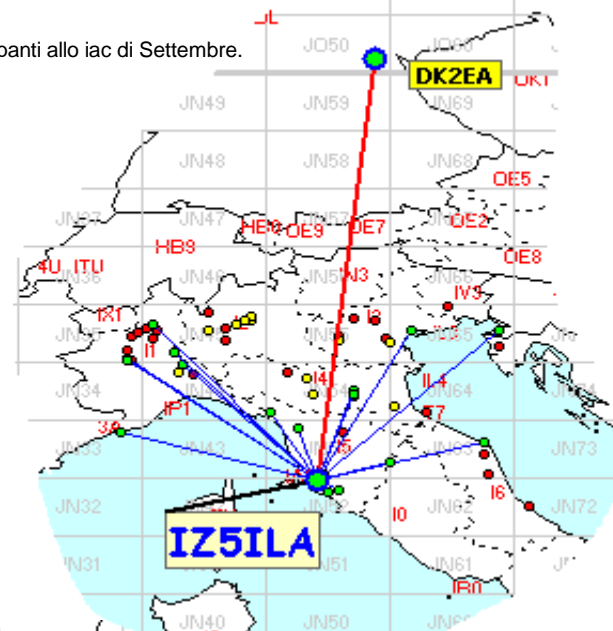

in questa mappa sono evidenziati solo gli squares europei.

Queste sono le mappe dei primi tre classificati. In evidenza i propri qso rispetto a tutti i call presenti.

1

Call S57RR
locator JN65UM
Qso 25
QRB 27114
DX LA7DFA
QRB DX 2022

2

Call IW4AOT
locator JN54QK
Qso 22
QRB 10909
DX SK2AT
QRB DX 2229

Call IQ6AN
locator JN63RO
Qso 23
QRB 7.411
DX OZ8ZS
QRB DX 1.366

3

n°	Call	Locator	Aslm	Antenna	Power	Qso	Declared	ODX	DX	QRB	Err	ErrQRB	Finale	err%
1	IW2CAM	JN45RP	300	4 ele yagi	300	1	140	IW4CXK	140	140	0	0	140	00. %
2	IW4CXK	JN54HQ	63	Yagi 5 El	50	1	141	IW2CAM	141	140	0	0	140	00. %
3														
4														

Mappa dei qso pomeridiani dei concorrenti

Hoxin Rosmetro-Wattmetro 1.8-200MHz

il **CRL Lombardia** per incentivare gli **OM Lombardi**, di ogni età, sosterrà lo IAC in 50 MHz e, in questa banda premierà **il 1°OM lombardo nella categoria 6PM e, il 1° OM Lombardo nella categoria 6OM**

Per incoraggiare tutti gli OM Italiani verrà premiato anche per il **1° OM nazionale** nella categoria pomeridiana 6PM.

alcuni partecipanti allo iac di Settembre.

a destra la mappa di Graziano, IK3SSG, l' unica new entry di settembre