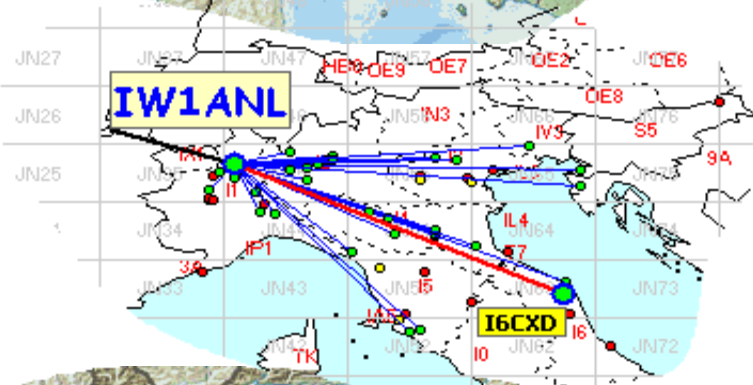

in questa mappa sono evidenziati solo gli squares europei.

Queste sono le mappe dei primi tre classificati. In evidenza i propri qso rispetto a tutti i call presenti.

1

Call S57RR
locator JN65UM
Qso 25
QRB 27114
DX LA7DFA
QRB DX 2022

2

Call IW4AOT
locator JN54QK
Qso 22
QRB 10909
DX SK2AT
QRB DX 2229

Call IQ6AN
locator JN63RO
Qso 23
QRB 7.411
DX OZ8ZS
QRB DX 1.366

3

n°	Call	Locator	Aslm	Antenna	Power	Qso	Declared	ODX	DX	QRB	Err	ErrQRB	Finale	err%
1	IW2CAM	JN45RP	300	4 ele yagi	300	1	140	IW4CXK	140	140	0	0	140	00. %
2	IW4CXK	JN54HQ	63	Yagi 5 El	50	1	141	IW2CAM	141	140	0	0	140	00. %
3														
4														

Mappa dei qso pomeridiani dei concorrenti

Hoxin Rosmetro-Wattmetro 1.8-200MHz

il **CRL Lombardia** per incentivare gli **OM Lombardi**, di ogni età, sosterrà lo IAC in 50 MHz e, in questa banda premierà **il 1°OM lombardo nella categoria 6PM e, il 1° OM Lombardo nella categoria 6OM**

Per incoraggiare tutti gli OM Italiani verrà premiato anche per il **1° OM nazionale** nella categoria pomeridiana 6PM.

alcuni partecipanti allo iac di Settembre.

a destra la mappa di Graziano, IK3SSG, l' unica new entry di settembre