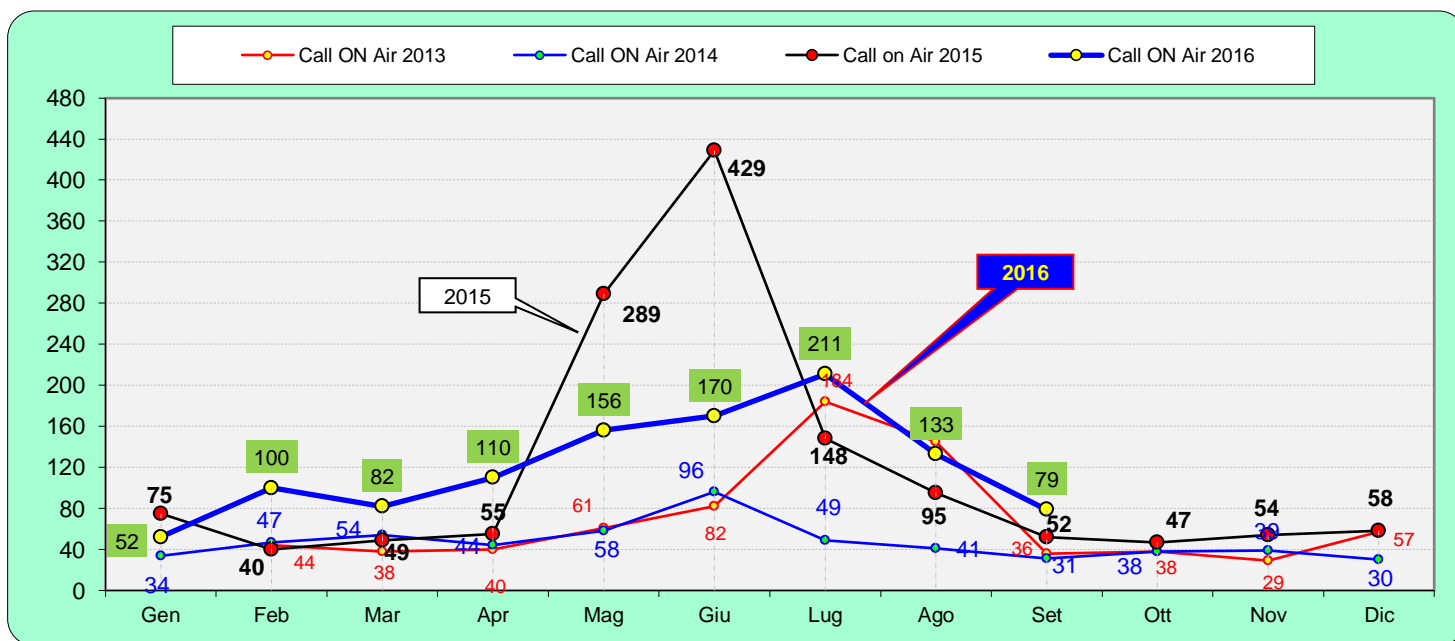

2016				
Mese	qso	log	Call on air	Indice Attività
Gen	271	29	52	0,5
Feb	278	31	100	0,9
Mar	323	36	82	0,7
Apr	427	40	110	1,2
Mag	419	33	156	2,0
Giu	316	24	170	2,2
Lug	489	24	211	4,3
Ago	395	27	133	1,9
Set	229	19	79	1,0
Ott				
Nov				
Dic