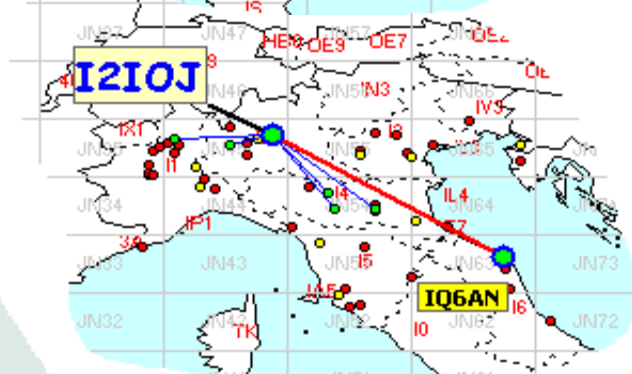

in questa mappa sono evidenziati solo gli squares europei.

Queste sono le mappe dei primi tre classificati. In evidenza i propri qso rispetto a tutti i call presenti.

1

Call S57RR
locator JN65UM
Qso 25
QRB 27114
DX LA7DFA
QRB DX 2022

2

Call IW4AOT
locator JN54QK
Qso 22
QRB 10909
DX SK2AT
QRB DX 2229

Call IQ6AN
locator JN63RO
Qso 23
QRB 7.411
DX OZ8ZS
QRB DX 1.366

3

n°	Call	Locator	Aslm	Antenna	Power	Qso	Declared	ODX	DX	QRB	Err	ErrQRB	Finale	err%
1	IW2CAM	JN45RP	300	4 ele yagi	300	1	140	IW4CXK	140	140	0	0	140	00. %
2	IW4CXK	JN54HQ	63	Yagi 5 El	50	1	141	IW2CAM	141	140	0	0	140	00. %
3														
4														

Mappa dei qso pomeridiani dei concorrenti

Hoxin Rosmetro-Wattmetro 1.8-200MHz

il **CRL Lombardia** per incentivare gli **OM Lombardi**, di ogni età, sosterrà lo IAC in 50 MHz e, in questa banda premierà **il 1°OM lombardo nella categoria 6PM e, il 1° OM Lombardo nella categoria 6OM**

Per incoraggiare tutti gli OM Italiani verrà premiato anche per il **1° OM nazionale** nella categoria pomeridiana 6PM.

alcuni partecipanti allo iac di Settembre.

a destra la mappa di Graziano, IK3SSG, l' unica new entry di settembre