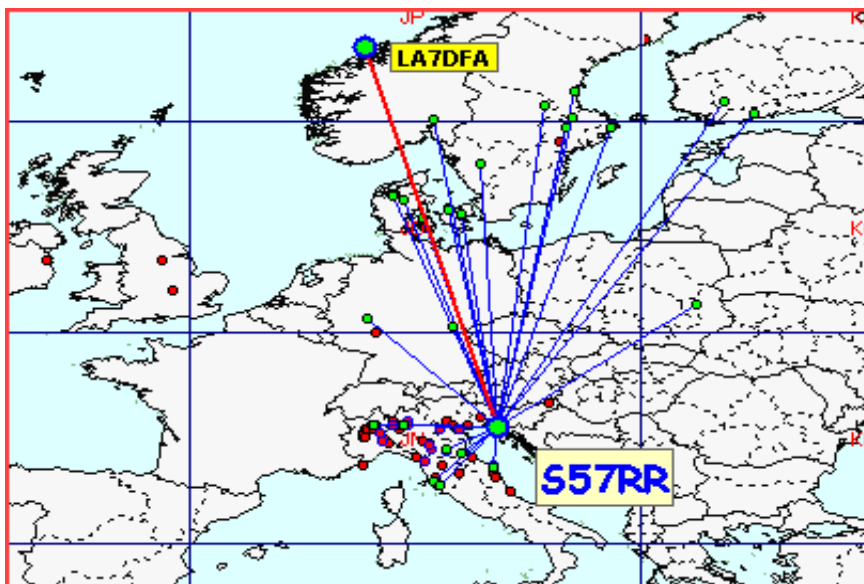

Classifica della miglior media per qso

Media qso dei primi dieci (in rosso i qso effettuati)

La pagina dei DX

I.A.C. 2016 in collaborazione con:

List of the DX

Call	Locator	Loc. DX	Call DX	QRB	Call	Locator	Loc. DX	Call DX	QRB
1 IW4AOT	JN54QK	- KP03BU	SK2AT	2229	11 1L1JV	JN44GT	- JN52LR	IK5RLP	302
2 S57RR	JN65UM	- JP33VJ	LA7DFA	2022	12 IW4CXK	JN54HQ	- JN63RO	IQ6AN	256
3 IQ6AN	JN63RO	- JO55RT	OZ8ZS	1366	13 IU4FLT	JN54IK	- JN45BP	IY1ANL	244
4 IZ5ILA	JN52JW	- JO50UF	DK2EA	815	14 IZ5IMD	JN53FU	- JN63RO	IQ6AN	243
5 IY1ANL	JN45BP	- JN63RJ	I6CXD	491	15 IK3SSG	JN55XH	- JN63RO	IQ6AN	225
6 IY1CKM	JN45FD	- JN63RO	IQ6AN	433	16 IZ2ZQP	JN45TQ	- JN54IK	IU4FLT	163
7 IW2CAM	JN45RP	- JN63RO	IQ6AN	389	17 IZ3KMY	JN55NI	- JN54IK	IU4FLT	107
8 IK2ILG	JN45JS	- JN63RO	IQ6AN	383	18 IK2YSJ	JN45MM	- JN45BP	IY1ANL	73
9 IZIOJ	JN45UQ	- JN63RO	IQ6AN	377	19 IK4XQT	JN54QJ	- JN54QK	IW4AOT	5
10 IK4ZHH	JN64AF	- JN45BP	IY1ANL	347					

Nella mappa sopra possiamo vedere tutti i qso effettuati.

Totali squares	196
----------------	-----

Gli squares con il solo pallino BLU sono stati collegati nei mesi precedenti. Gli squares GIALLI sono "NEW ONE" 2016

in questa mappa sono evidenziati solo gli squares europei.

Queste sono le mappe dei primi tre classificati. In evidenza i propri qso rispetto a tutti i call presenti.

1

Call S57RR
locator JN65UM
Qso 25
QRB 27114
DX LA7DFA
QRB DX 2022