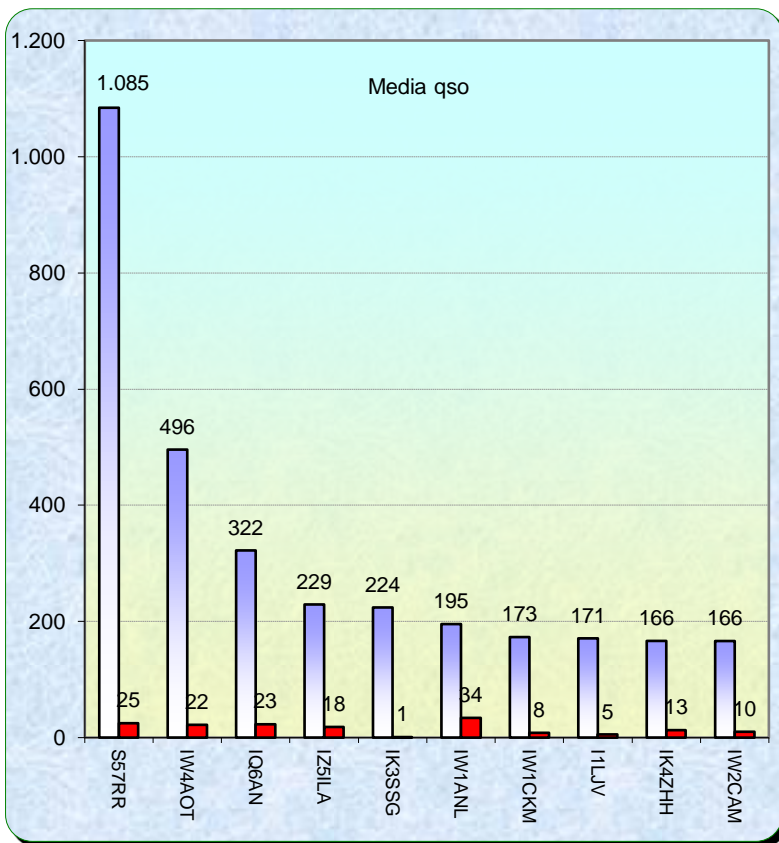

Classifica della miglior media per qso