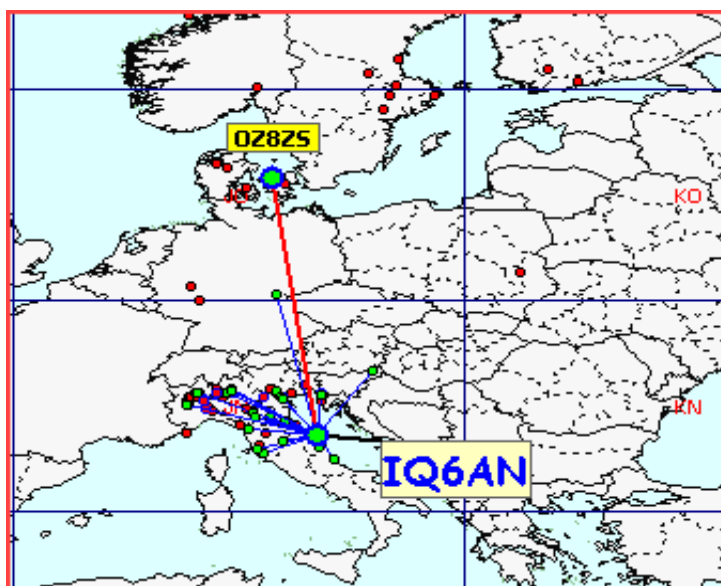

Call IW4AOT
locator JN54QK
Qso 22
QRB 10909
DX SK2AT
QRB DX 2229

Call IQ6AN
locator JN63RO
Qso 23
QRB 7.411
DX OZ8ZS
QRB DX 1.366

3