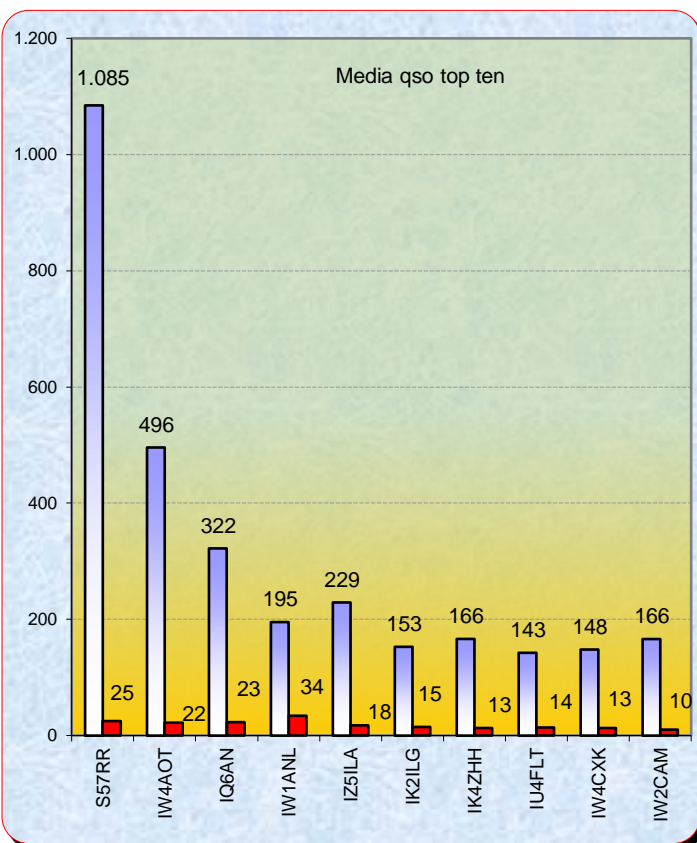

2016				
Mese	qso	log	Call on air	Indice Attività
Gen	271	29	52	0,5
Feb	278	31	100	0,9
Mar	323	36	82	0,7
Apr	427	40	110	1,2
Mag	419	33	156	2,0
Giu	316	24	170	2,2
Lug	489	24	211	4,3
Ago	395	27	133	1,9
Set	229	19	79	1,0
Ott				
Nov				
Dic				

Classifica della miglior media per qso

Media qso dei primi dieci (in rosso i qso effettuati)

La pagina dei DX

I.A.C. 2016 in collaborazione con:

List of the DX

Call	Locator	Loc. DX	Call DX	QRB	Call	Locator	Loc. DX	Call DX	QRB
1 IW4AOT	JN54QK	- KP03BU	SK2AT	2229	11 1L1JV	JN44GT	- JN52LR	IK5RLP	302
2 S57RR	JN65UM	- JP33VJ	LA7DFA	2022	12 IW4CXK	JN54HQ	- JN63RO	IQ6AN	256
3 IQ6AN	JN63RO	- JO55RT	OZ8ZS	1366	13 IU4FLT	JN54IK	- JN45BP	IY1ANL	244
4 IZ5ILA	JN52JW	- JO50UF	DK2EA	815	14 IZ5IMD	JN53FU	- JN63RO	IQ6AN	243
5 IY1ANL	JN45BP	- JN63RJ	I6CXD	491	15 IK3SSG	JN55XH	- JN63RO	IQ6AN	225
6 IY1CKM	JN45FD	- JN63RO	IQ6AN	433	16 IZ2ZQP	JN45TQ	- JN54IK	IU4FLT	163
7 IW2CAM	JN45RP	- JN63RO	IQ6AN	389	17 IZ3KMY	JN55NI	- JN54IK	IU4FLT	107
8 IK2ILG	JN45JS	- JN63RO	IQ6AN	383	18 IK2YSJ	JN45MM	- JN45BP	IY1ANL	73
9 IZIOJ	JN45UQ	- JN63RO	IQ6AN	377	19 IK4XQT	JN54QJ	- JN54QK	IW4AOT	5
10 IK4ZHH	JN64AF	- JN45BP	IY1ANL	347					

Nella mappa sopra possiamo vedere tutti i qso effettuati.

Totali squares	196
----------------	-----

Gli squares con il solo pallino BLU sono stati collegati nei mesi precedenti. Gli squares GIALLI sono "NEW ONE" 2016