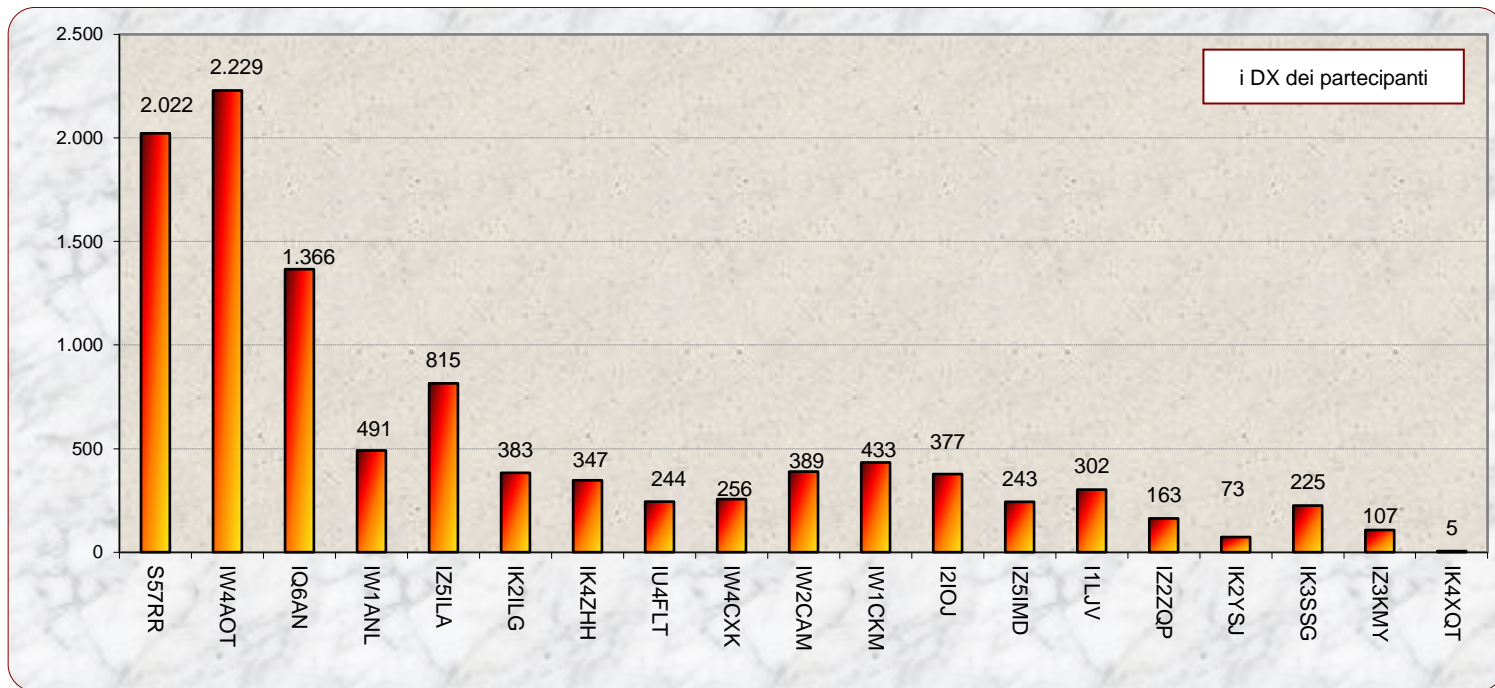

la colonna in azzurro è la differenza rispetto al mese precedente

Quest' anno, in 50 MHz, oltre allo sponsor ufficiale, Radio Kit, si è aggiunto il Comitato Regionale della Lombardia che, si fa carico di incentivare i giovani e, premiare il più giovane OM che più si è distinto. Leggete la locandina sulle pagine della classifica annuale. Naturalmente anche gli OM nazionali possono partecipare e, aspirare a conquistare qualcosa di utile per la stazione radio.

2016				
Mese	qso	log	Call on air	Indice Attività
Gen	271	29	52	0,5
Feb	278	31	100	0,9
Mar	323	36	82	0,7
Apr	427	40	110	1,2
Mag	419	33	156	2,0
Giu	316	24	170	2,2
Lug	489	24	211	4,3
Ago	395	27	133	1,9
Set	229	19	79	1,0
Ott				
Nov				
Dic				