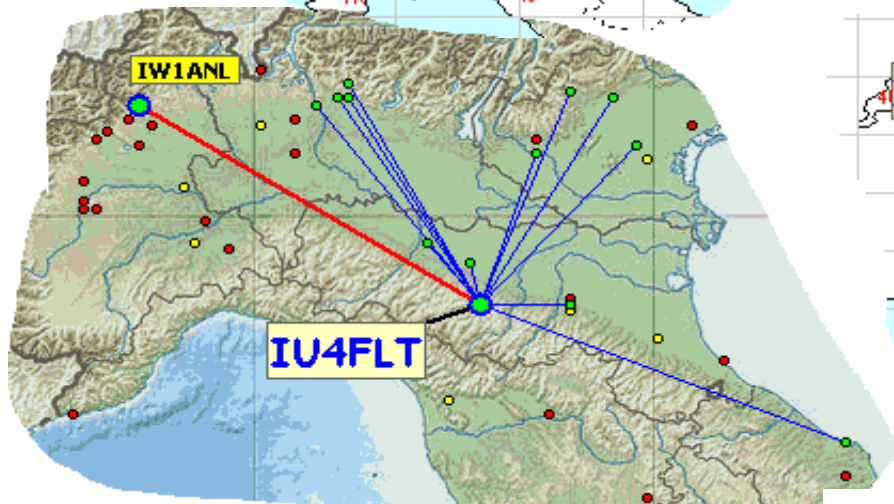

in questa mappa sono evidenziati solo gli squares europei.

Queste sono le mappe dei primi tre classificati. In evidenza i propri qso rispetto a tutti i call presenti.

1

Call S57RR
locator JN65UM
Qso 25
QRB 27114
DX LA7DFA
QRB DX 2022

2

Call IW4AOT
locator JN54QK
Qso 22
QRB 10909
DX SK2AT
QRB DX 2229

Call IQ6AN
locator JN63RO
Qso 23
QRB 7.411
DX OZ8ZS
QRB DX 1.366

3

n°	Call	Locator	Aslm	Antenna	Power	Qso	Declared	ODX	DX	QRB	Err	ErrQRB	Finale	err%
1	IW2CAM	JN45RP	300	4 ele yagi	300	1	140	IW4CXK	140	140	0	0	140	00. %
2	IW4CXK	JN54HQ	63	Yagi 5 El	50	1	141	IW2CAM	141	140	0	0	140	00. %
3														
4														

Mappa dei qso pomeridiani dei concorrenti

Hoxin Rosmetro-Wattmetro 1.8-200MHz

il **CRL Lombardia** per incentivare gli **OM Lombardi**, di ogni età, sosterrà lo IAC in 50 MHz e, in questa banda premierà **il 1°OM lombardo nella categoria 6PM e, il 1° OM Lombardo nella categoria 6OM**

Per incoraggiare tutti gli OM Italiani verrà premiato anche per il **1° OM nazionale** nella categoria pomeridiana 6PM.

alcuni partecipanti allo iac di Settembre.

a destra la mappa di Graziano, IK3SSG, l' unica new entry di settembre