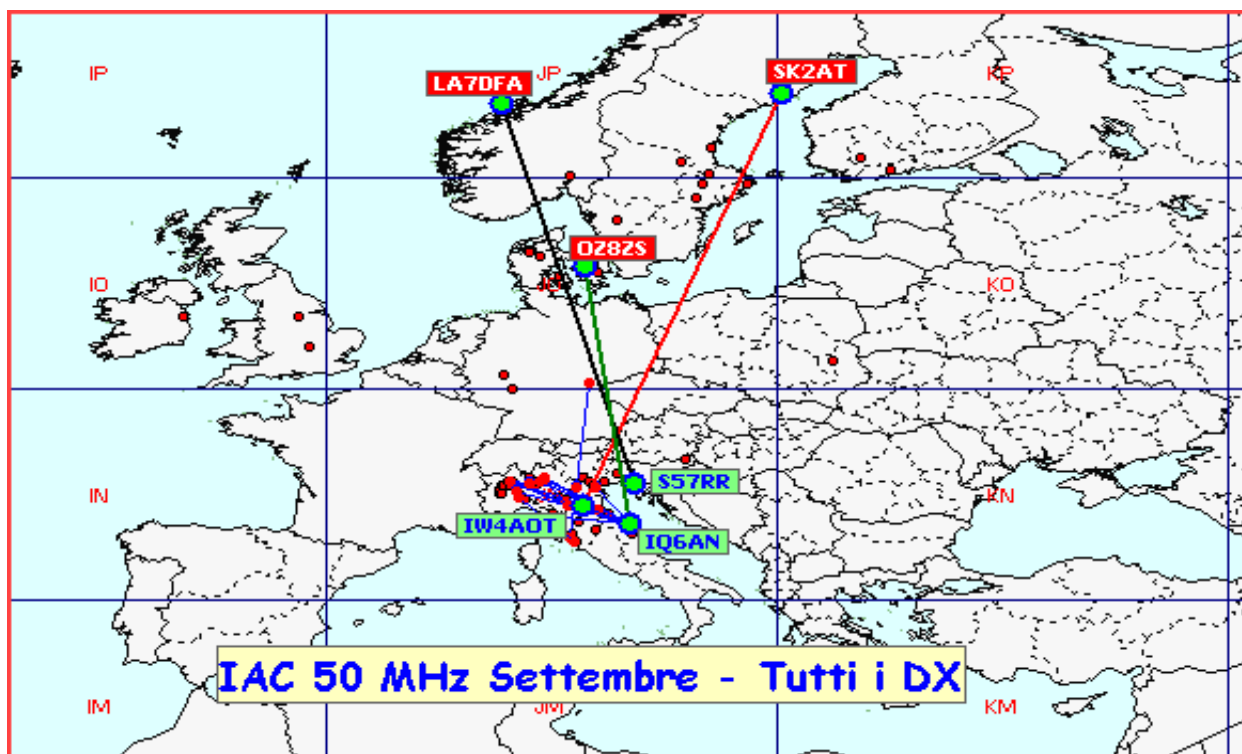

2016				
Mese	qso	log	Call on air	Indice Attività
Gen	271	29	52	0,5
Feb	278	31	100	0,9
Mar	323	36	82	0,7
Apr	427	40	110	1,2
Mag	419	33	156	2,0
Giu	316	24	170	2,2
Lug	489	24	211	4,3
Ago	395	27	133	1,9
Set	229	19	79	1,0
Ott				
Nov				
Dic				

Classifica della miglior media per qso

Media qso dei primi dieci (in rosso i qso effettuati)

La pagina dei DX

I.A.C. 2016 in collaborazione con:

List of the DX

Call	Locator	Loc. DX	Call DX	QRB	Call	Locator	Loc. DX	Call DX	QRB
1 IW4AOT	JN54QK	- KP03BU	SK2AT	2229	11 1L1JV	JN44GT	- JN52LR	IK5RLP	302
2 S57RR	JN65UM	- JP33VJ	LA7DFA	2022	12 IW4CXK	JN54HQ	- JN63RO	IQ6AN	256
3 IQ6AN	JN63RO	- JO55RT	OZ8ZS	1366	13 IU4FLT	JN54IK	- JN45BP	IY1ANL	244
4 IZ5ILA	JN52JW	- JO50UF	DK2EA	815	14 IZ5IMD	JN53FU	- JN63RO	IQ6AN	243
5 IY1ANL	JN45BP	- JN63RJ	I6CXD	491	15 IK3SSG	JN55XH	- JN63RO	IQ6AN	225
6 IY1CKM	JN45FD	- JN63RO	IQ6AN	433	16 IZ2ZQP	JN45TQ	- JN54IK	IU4FLT	163
7 IW2CAM	JN45RP	- JN63RO	IQ6AN	389	17 IZ3KMY	JN55NI	- JN54IK	IU4FLT	107
8 IK2ILG	JN45JS	- JN63RO	IQ6AN	383	18 IK2YSJ	JN45MM	- JN45BP	IY1ANL	73
9 IZIOJ	JN45UQ	- JN63RO	IQ6AN	377	19 IK4XQT	JN54QJ	- JN54QK	IW4AOT	5
10 IK4ZHH	JN64AF	- JN45BP	IY1ANL	347					