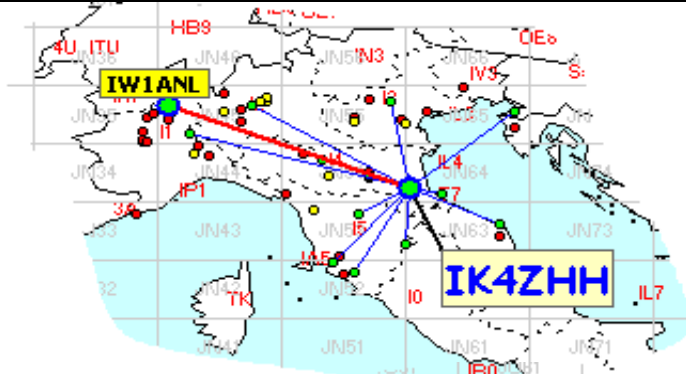

in questa mappa sono evidenziati solo gli squares europei.

Queste sono le mappe dei primi tre classificati. In evidenza i propri qso rispetto a tutti i call presenti.

1

Call S57RR
locator JN65UM
Qso 25
QRB 27114
DX LA7DFA
QRB DX 2022

2

Call IW4AOT
locator JN54QK
Qso 22
QRB 10909
DX SK2AT
QRB DX 2229

Call IQ6AN
locator JN63RO
Qso 23
QRB 7.411
DX OZ8ZS
QRB DX 1.366

3

n°	Call	Locator	Aslm	Antenna	Power	Qso	Declared	ODX	DX	QRB	Err	ErrQRB	Finale	err%
1	IW2CAM	JN45RP	300	4 ele yagi	300	1	140	IW4CXK	140	140	0	0	140	00. %
2	IW4CXK	JN54HQ	63	Yagi 5 El	50	1	141	IW2CAM	141	140	0	0	140	00. %
3														
4														

Mappa dei qso pomeridiani dei concorrenti

Hoxin Rosmetro-Wattmetro 1.8-200MHz

il **CRL Lombardia** per incentivare gli **OM Lombardi**, di ogni età, sosterrà lo IAC in 50 MHz e, in questa banda premierà **il 1°OM lombardo nella categoria 6PM e, il 1° OM Lombardo nella categoria 6OM**

Per incoraggiare tutti gli OM Italiani verrà premiato anche per il **1° OM nazionale** nella categoria pomeridiana 6PM.

alcuni partecipanti allo iac di Settembre.

a destra la mappa di Graziano, IK3SSG, l' unica new entry di settembre