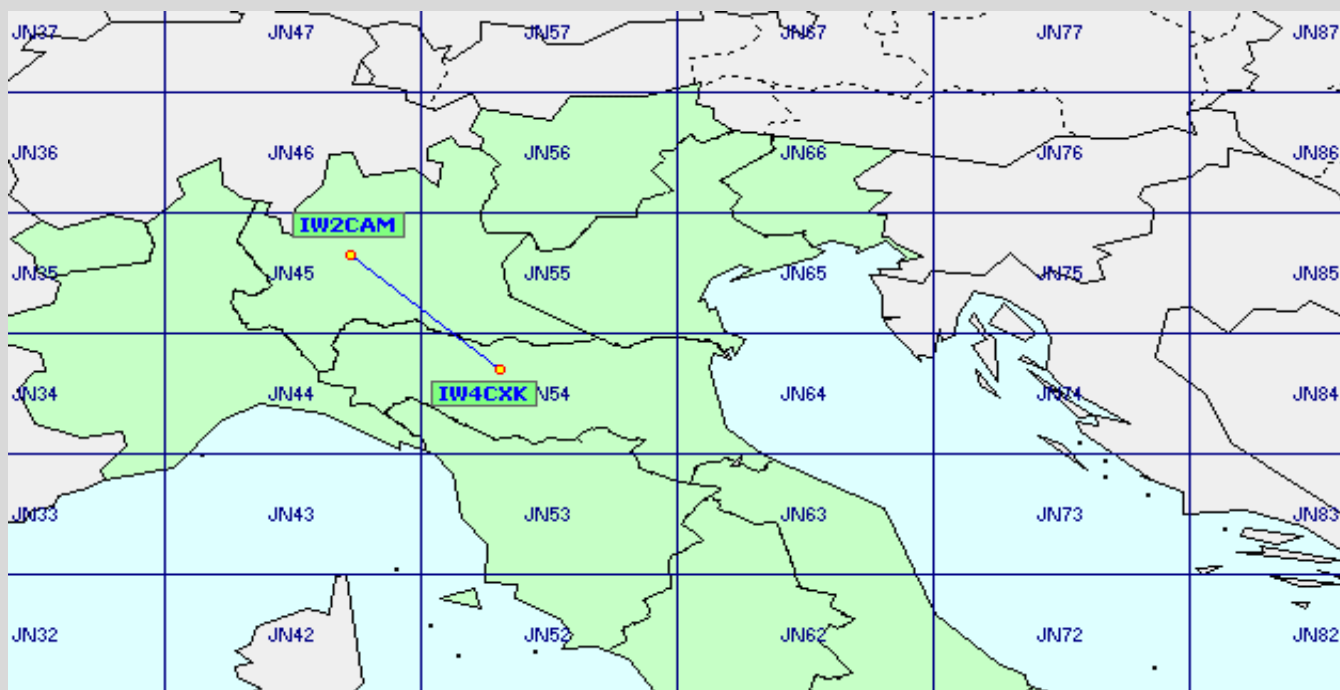

in questa mappa sono evidenziati solo gli squares europei.

Queste sono le mappe dei primi tre classificati. In evidenza i propri qso rispetto a tutti i call presenti.

1

Call S57RR
locator JN65UM
Qso 25
QRB 27114
DX LA7DFA
QRB DX 2022

2

Call IW4AOT
locator JN54QK
Qso 22
QRB 10909
DX SK2AT
QRB DX 2229

Call IQ6AN
locator JN63RO
Qso 23
QRB 7.411
DX OZ8ZS
QRB DX 1.366

3

n°	Call	Locator	Aslm	Antenna	Power	Qso	Declared	ODX	DX	QRB	Err	ErrQRB	Finale	err%
1	IW2CAM	JN45RP	300	4 ele yagi	300	1	140	IW4CXK	140	140	0	0	140	00. %
2	IW4CXK	JN54HQ	63	Yagi 5 El	50	1	141	IW2CAM	141	140	0	0	140	00. %
3														
4														