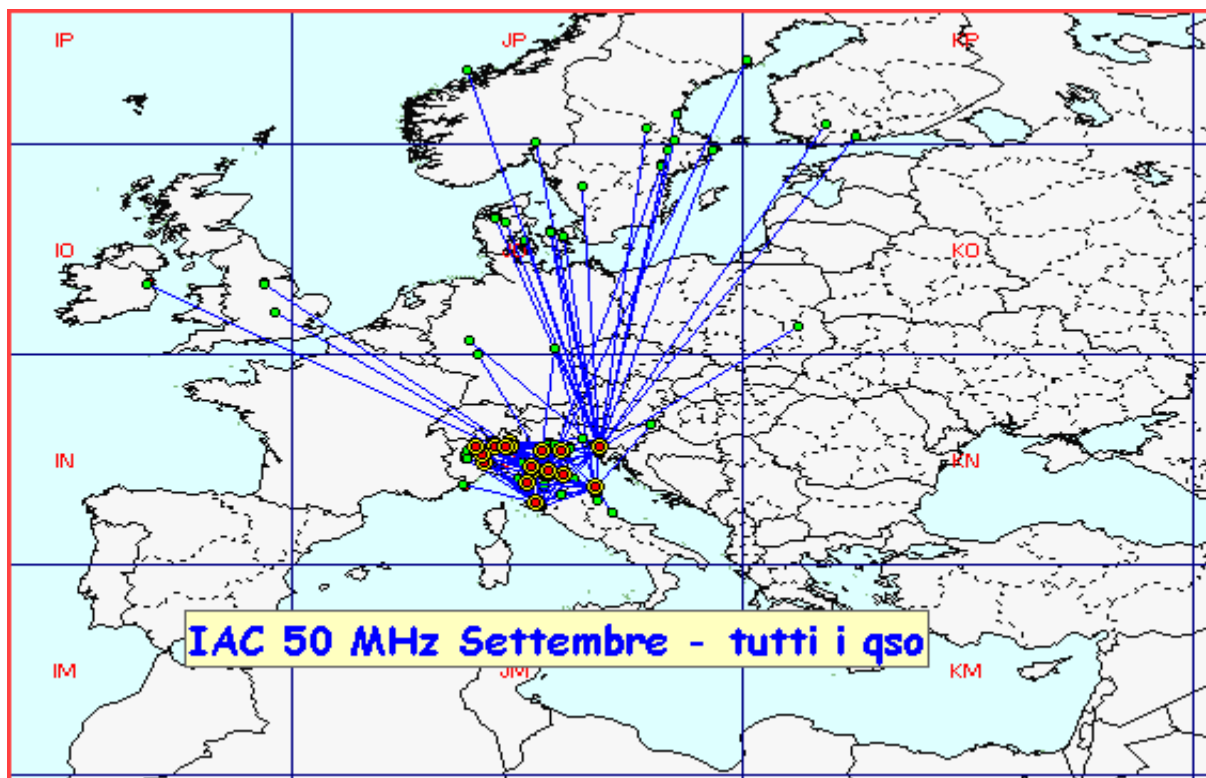

2016				
Mese	qso	log	Call on air	Indice Attività
Gen	271	29	52	0,5
Feb	278	31	100	0,9
Mar	323	36	82	0,7
Apr	427	40	110	1,2
Mag	419	33	156	2,0
Giu	316	24	170	2,2
Lug	489	24	211	4,3
Ago	395	27	133	1,9
Set	229	19	79	1,0
Ott				
Nov				
Dic				

Classifica della miglior media per qso

Media qso dei primi dieci (in rosso i qso effettuati)

La pagina dei DX

I.A.C. 2016 in collaborazione con:

List of the DX

Call	Locator	Loc. DX	Call DX	QRB	Call	Locator	Loc. DX	Call DX	QRB
1 IW4AOT	JN54QK	- KP03BU	SK2AT	2229	11 1L1JV	JN44GT	- JN52LR	IK5RLP	302
2 S57RR	JN65UM	- JP33VJ	LA7DFA	2022	12 IW4CXK	JN54HQ	- JN63RO	IQ6AN	256
3 IQ6AN	JN63RO	- JO55RT	OZ8ZS	1366	13 IU4FLT	JN54IK	- JN45BP	IY1ANL	244
4 IZ5ILA	JN52JW	- JO50UF	DK2EA	815	14 IZ5IMD	JN53FU	- JN63RO	IQ6AN	243
5 IY1ANL	JN45BP	- JN63RJ	I6CXD	491	15 IK3SSG	JN55XH	- JN63RO	IQ6AN	225
6 IY1CKM	JN45FD	- JN63RO	IQ6AN	433	16 IZ2ZQP	JN45TQ	- JN54IK	IU4FLT	163
7 IW2CAM	JN45RP	- JN63RO	IQ6AN	389	17 IZ3KMY	JN55NI	- JN54IK	IU4FLT	107
8 IK2ILG	JN45JS	- JN63RO	IQ6AN	383	18 IK2YSJ	JN45MM	- JN45BP	IY1ANL	73
9 IZIOJ	JN45UQ	- JN63RO	IQ6AN	377	19 IK4XQT	JN54QJ	- JN54QK	IW4AOT	5
10 IK4ZHH	JN64AF	- JN45BP	IY1ANL	347					

Nella mappa sopra possiamo vedere tutti i qso effettuati.

Totali squares	196
----------------	-----

Gli squares con il solo pallino BLU sono stati collegati nei mesi precedenti. Gli squares GIALLI sono "NEW ONE" 2016

in questa mappa sono evidenziati solo gli squares europei.

Queste sono le mappe dei primi tre classificati. In evidenza i propri qso rispetto a tutti i call presenti.

1

Call S57RR
locator JN65UM
Qso 25
QRB 27114
DX LA7DFA
QRB DX 2022