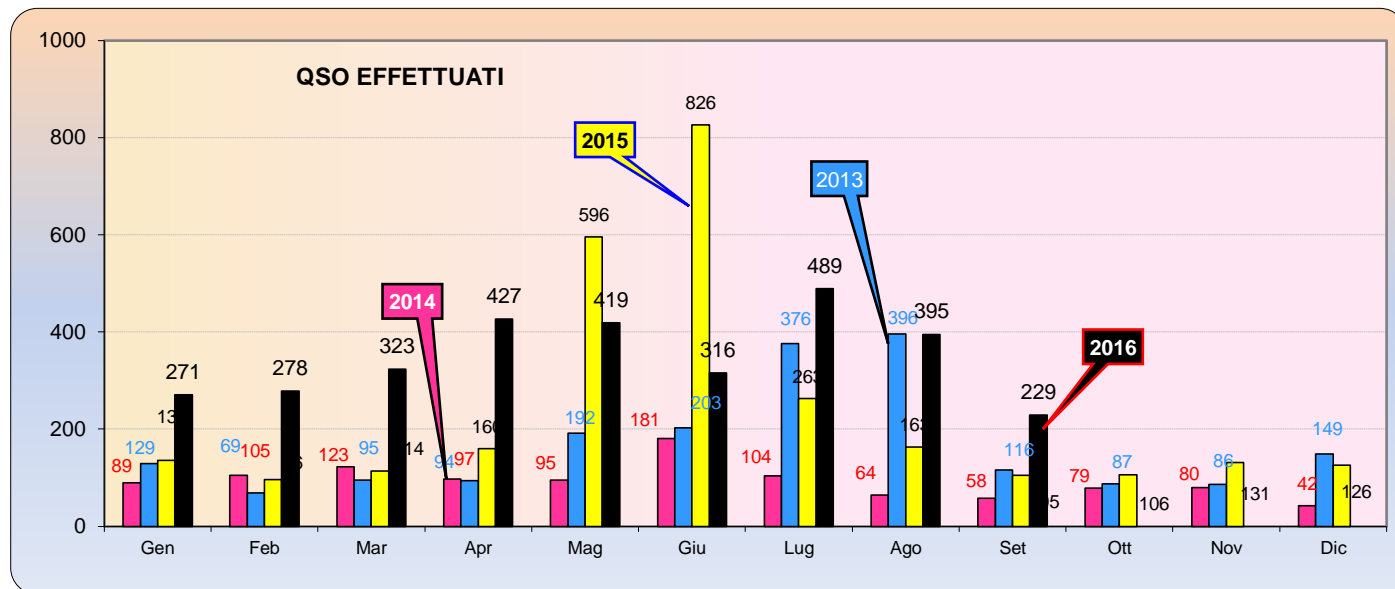

2016				
Mese	qso	log	Call on air	Indice Attività
Gen	271	29	52	0,5
Feb	278	31	100	0,9
Mar	323	36	82	0,7
Apr	427	40	110	1,2
Mag	419	33	156	2,0
Giu	316	24	170	2,2
Lug	489	24	211	4,3
Ago	395	27	133	1,9
Set	229	19	79	1,0
Ott				
Nov				
Dic