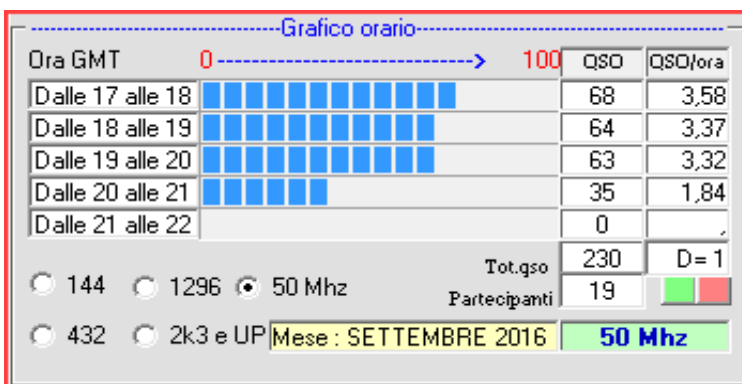

2016				
Mese	qso	log	Call on air	Indice Attività
Gen	271	29	52	0,5
Feb	278	31	100	0,9
Mar	323	36	82	0,7
Apr	427	40	110	1,2
Mag	419	33	156	2,0
Giu	316	24	170	2,2
Lug	489	24	211	4,3
Ago	395	27	133	1,9
Set	229	19	79	1,0
Ott				
Nov				
Dic