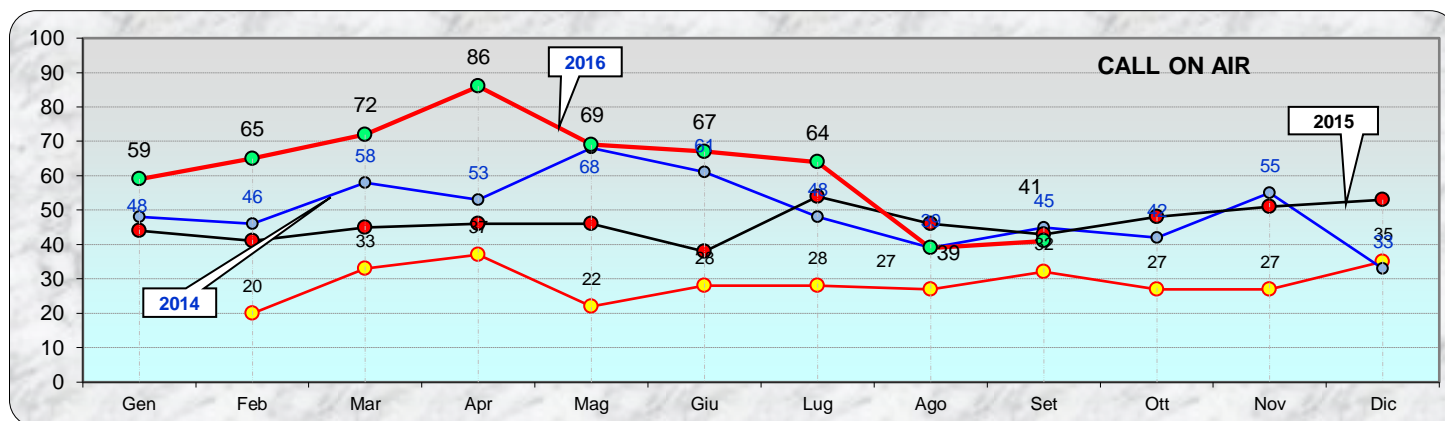

I nominativi nella casella gialla sono le new entry mensili.

L' asterisco (*) accanto al call ODX significa che il QSO DX è un qso errore

Italian Activity Contest

Categoria 4TV - 1,3 GHz Settembre 2016 - ATV

Statistiche mensili 4OM

Log	12	0	Squares	23	+5
Call in aria	41	+2	Call esteri on air	19	+5
Qso totali	109	+35	Country	11	+3
Qrb totale	24.026	+10710	Field	2	-1
Locator	41	+6	DX	749	-85 DJ5AR <---> SM7DTE - JN49CV <---> JO75CN

la colonna in azzurro è la differenza rispetto al mese precedente

2016				
Mese	qso	log	Call on air	QRB mese
Gen	259	28	59	34.508
Feb	238	29	65	25.277
Mar	294	26	72	50.740
Apr	329	29	86	59.906
Mag	263	24	69	41.373
Giu	248	20	67	43.673
Lug	283	19	64	50.919
Ago	74	12	39	13.316
Set	109	12	41	24.026
Ott				
Nov				
Dic				