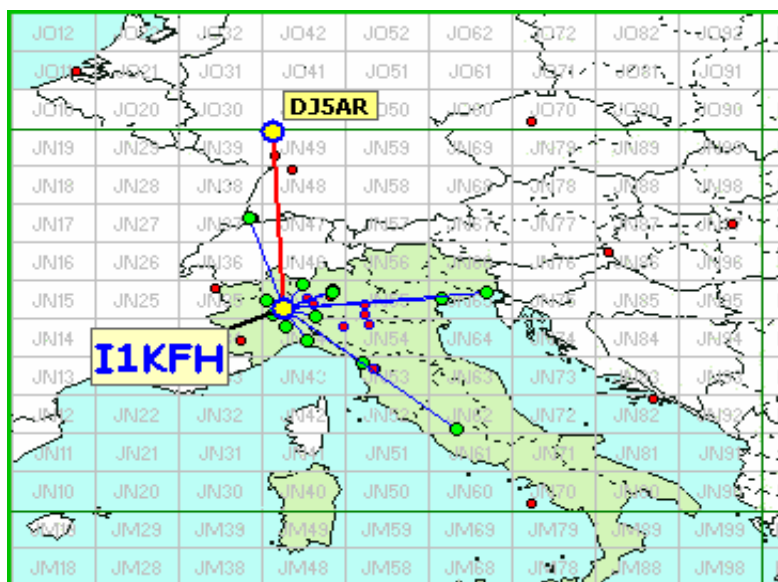

Nella mappa sopra sono visibili tutti i DX effettuati.

List of the DX

Call	Locator	Locator DX	Call DX	QRB
1 DJ5AR	JN49CV	- JO75CN	SM7DTE	749
2 IK3GHY	JN65DM	- JN70FD	OK1TEH	622
3 IK1KFH	JN45FG	- JN49CV	DJ5AR	515
4 IV3DXW	JN65QQ	- JN48IW	DF9IC	505
5 IW4BLG	JN54GV	- JN86DR	S51ZO	490
6 IK2ILG	JN45US	- JN62HB	I0NLK	474
7 IK2RLN	JN45UR	- JN62HB	I0NLK	470
8 IW1CKM	JN45FD	- JN65DM	IK3GHY	303
9 IK5AFJ	JN53HR	- JN65DM	IK3HGY	239
10 I1LJV	JN44GT	- JN54GV	IW4BLG	158
11 IK2YSJ	JN45MM	- JN54GV	IW4BLG	137
12 IK2CMI	JN45OJ	- JN45US	IK2ILG	57
13				
14				
15				
16				
17				
18				
19				

qso error

Squares collegato questo mese e anche nei mesi precedenti

squares NEW ONE

squares collegato nei mesi precedenti

Squares TOTALI = 51

Mappe dei primi tre classificati. In evidenza i propri qso rispetto ai call presenti.

Call **DJ5AR**
 locator **JN49CV**
 Qso **15**
 QRB **7.714**
 DX **SM7DTE**
 QRB DX **749**

Call **IK3GHY**
 locator **JN65DM**
 Qso **13**
 QRB **3.588**
 DX ***OK1TEH**
 QRB DX **622**

Call **I1KFH**
 locator **JN45FG**
 Qso **16**
 QRB **2814**
 DX **DJ5AR**
 QRB DX **515**