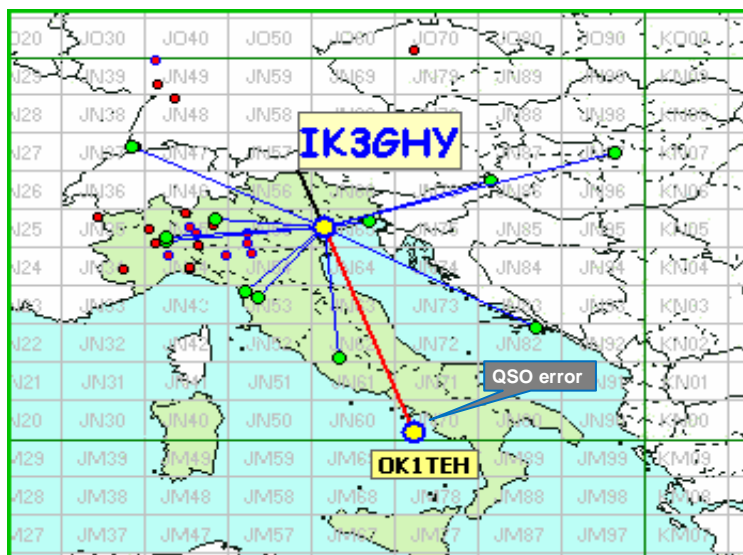

Nella mappa sopra sono visibili tutti i DX effettuati.

List of the DX

Call	Locator	Locator DX	Call DX	QRB
1 DJ5AR	JN49CV	- JO75CN	SM7DTE	749
2 IK3GHY	JN65DM	- JN70FD	OK1TEH	622
3 IK1KFH	JN45FG	- JN49CV	DJ5AR	515
4 IV3DXW	JN65QQ	- JN48IW	DF9IC	505
5 IW4BLG	JN54GV	- JN86DR	S51ZO	490
6 IK2ILG	JN45US	- JN62HB	I0NLK	474
7 IK2RLN	JN45UR	- JN62HB	I0NLK	470
8 IW1CKM	JN45FD	- JN65DM	IK3GHY	303
9 IK5AFJ	JN53HR	- JN65DM	IK3HGY	239
10 I1LJV	JN44GT	- JN54GV	IW4BLG	158
11 IK2YSJ	JN45MM	- JN54GV	IW4BLG	137
12 IK2CMI	JN45OJ	- JN45US	IK2ILG	57
13				
14				
15				
16				
17				
18				
19				

qso error

Squares collegato questo mese e anche nei mesi precedenti

squares NEW ONE

squares collegato nei mesi precedenti

Squares TOTALI = 51

Mappe dei primi tre classificati. In evidenza i propri qso rispetto ai call presenti.

Call **DJ5AR**
 locator **JN49CV**
 Qso **15**
 QRB **7.714**
 DX **SM7DTE**
 QRB DX **749**

Call **IK3GHY**
 locator **JN65DM**
 Qso **13**
 QRB **3.588**
 DX ***OK1TEH**
 QRB DX **622**

Call **I1KFH**
 locator **JN45FG**
 Qso **16**
 QRB **2814**
 DX **DJ5AR**
 QRB DX **515**