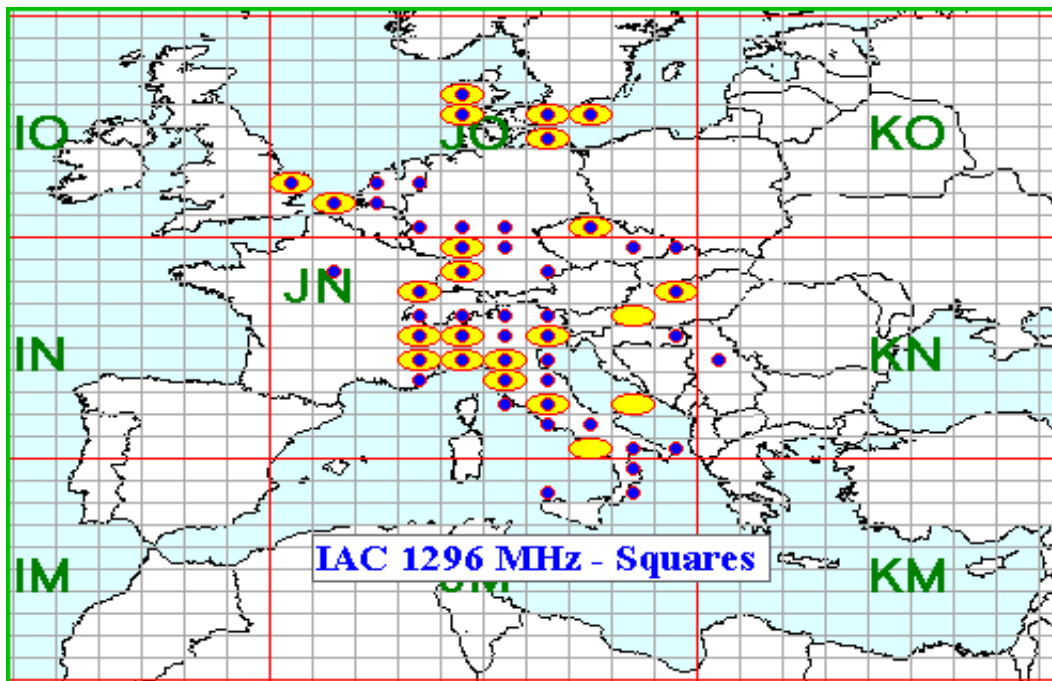

Statistiche mensili 4OM

Log	12	0	Squares	23	+5
Call in aria	41	+2	Call esteri on air	19	+5
Qso totali	109	+35	Country	11	+3
Qrb totale	24.026	+10710	Field	2	-1
Locator	41	+6	DX	749	-85 DJ5AR <---> SM7DTE - JN49CV <---> JO75CN

la colonna in azzurro è la differenza rispetto al mese precedente

2016				
Mese	qso	log	Call on air	QRB mese
Gen	259	28	59	34.508
Feb	238	29	65	25.277
Mar	294	26	72	50.740
Apr	329	29	86	59.906
Mag	263	24	69	41.373
Giu	248	20	67	43.673
Lug	283	19	64	50.919
Ago	74	12	39	13.316
Set	109	12	41	24.026
Ott				
Nov				
Dic				

Nella mappa sopra sono visibili tutti i DX effettuati.

List of the DX

Call	Locator	Locator DX	Call DX	QRB
1 DJ5AR	JN49CV	- JO75CN	SM7DTE	749
2 IK3GHY	JN65DM	- JN70FD	OK1TEH	622
3 IK1KFH	JN45FG	- JN49CV	DJ5AR	515
4 IV3DXW	JN65QQ	- JN48IW	DF9IC	505
5 IW4BLG	JN54GV	- JN86DR	S51ZO	490
6 IK2ILG	JN45US	- JN62HB	I0NLK	474
7 IK2RLN	JN45UR	- JN62HB	I0NLK	470
8 IW1CKM	JN45FD	- JN65DM	IK3GHY	303
9 IK5AFJ	JN53HR	- JN65DM	IK3HGY	239
10 I1LJV	JN44GT	- JN54GV	IW4BLG	158
11 IK2YSJ	JN45MM	- JN54GV	IW4BLG	137
12 IK2CMI	JN45OJ	- JN45US	IK2ILG	57
13				
14				
15				
16				
17				
18				
19				

qso error

Squares collegato questo mese e anche nei mesi precedenti

squares NEW ONE

squares collegato nei mesi precedenti

Squares TOTALI = 51

Mappe dei primi tre classificati. In evidenza i propri qso rispetto ai call presenti.