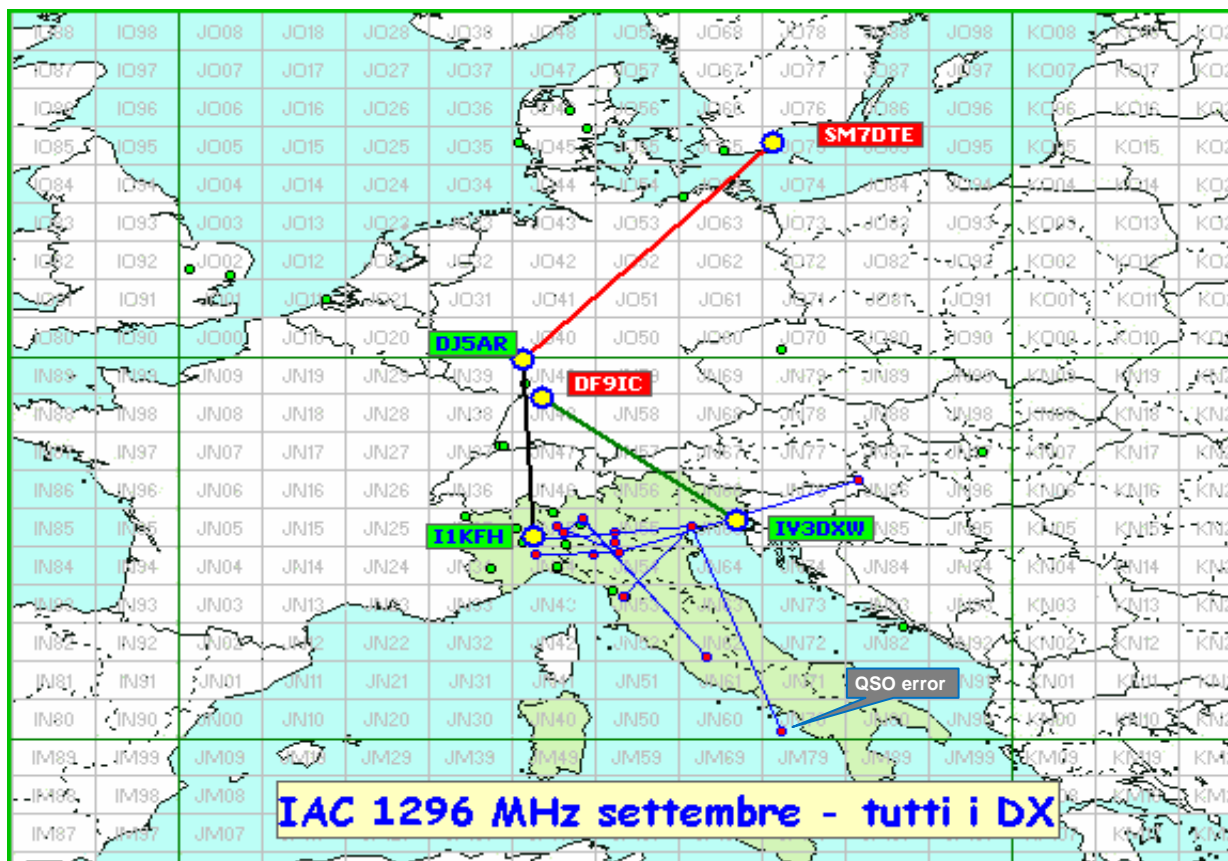

Nella mappa sopra sono visibili tutti i DX effettuati.

List of the DX

Call	Locator	Locator DX	Call DX	QRB
1 DJ5AR	JN49CV	- JO75CN	SM7DTE	749
2 IK3GHY	JN65DM	- JN70FD	OK1TEH	622
3 IK1KFH	JN45FG	- JN49CV	DJ5AR	515
4 IV3DXW	JN65QQ	- JN48IW	DF9IC	505
5 IW4BLG	JN54GV	- JN86DR	S51ZO	490
6 IK2ILG	JN45US	- JN62HB	I0NLK	474
7 IK2RLN	JN45UR	- JN62HB	I0NLK	470
8 IW1CKM	JN45FD	- JN65DM	IK3GHY	303
9 IK5AFJ	JN53HR	- JN65DM	IK3HGY	239
10 I1LJV	JN44GT	- JN54GV	IW4BLG	158
11 IK2YSJ	JN45MM	- JN54GV	IW4BLG	137
12 IK2CMI	JN45OJ	- JN45US	IK2ILG	57
13				
14				
15				
16				
17				
18				
19				

qso error