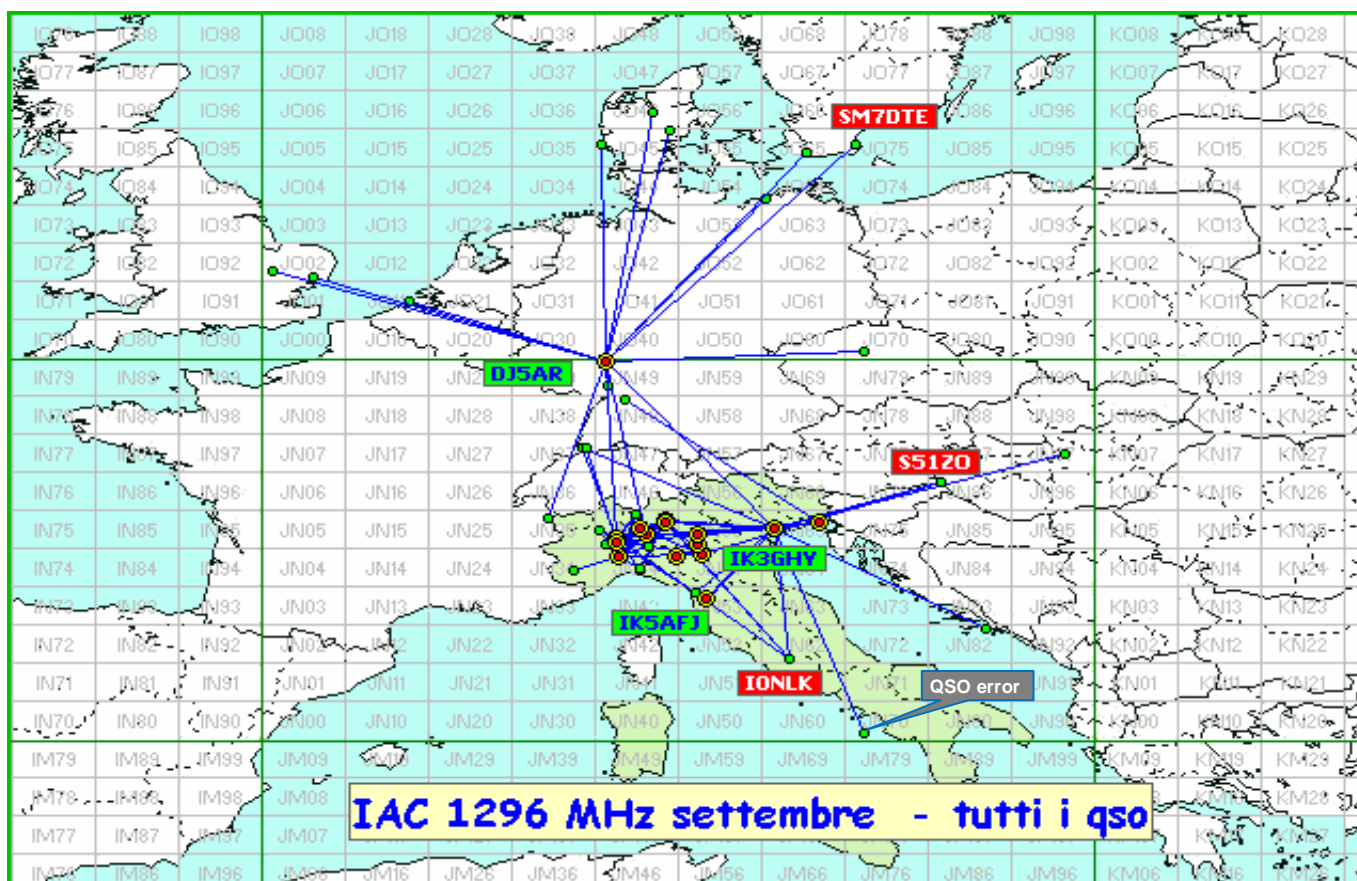

Nella mappa sopra sono visibili tutti i DX effettuati.

List of the DX

Call	Locator	Locator DX	Call DX	QRB
1 DJ5AR	JN49CV	- JO75CN	SM7DTE	749
2 IK3GHY	JN65DM	- JN70FD	OK1TEH	622
3 IK1KFH	JN45FG	- JN49CV	DJ5AR	515
4 IV3DXW	JN65QQ	- JN48IW	DF9IC	505
5 IW4BLG	JN54GV	- JN86DR	S51ZO	490
6 IK2ILG	JN45US	- JN62HB	I0NLK	474
7 IK2RLN	JN45UR	- JN62HB	I0NLK	470
8 IW1CKM	JN45FD	- JN65DM	IK3GHY	303
9 IK5AFJ	JN53HR	- JN65DM	IK3HGY	239
10 I1LJV	JN44GT	- JN54GV	IW4BLG	158
11 IK2YSJ	JN45MM	- JN54GV	IW4BLG	137
12 IK2CMI	JN45OJ	- JN45US	IK2ILG	57
13				
14				
15				
16				
17				
18				
19				

qso error

Squares collegato questo mese e anche nei mesi precedenti

squares NEW ONE

squares collegato nei mesi precedenti

Squares TOTALI = 51

Mappe dei primi tre classificati. In evidenza i propri qso rispetto ai call presenti.