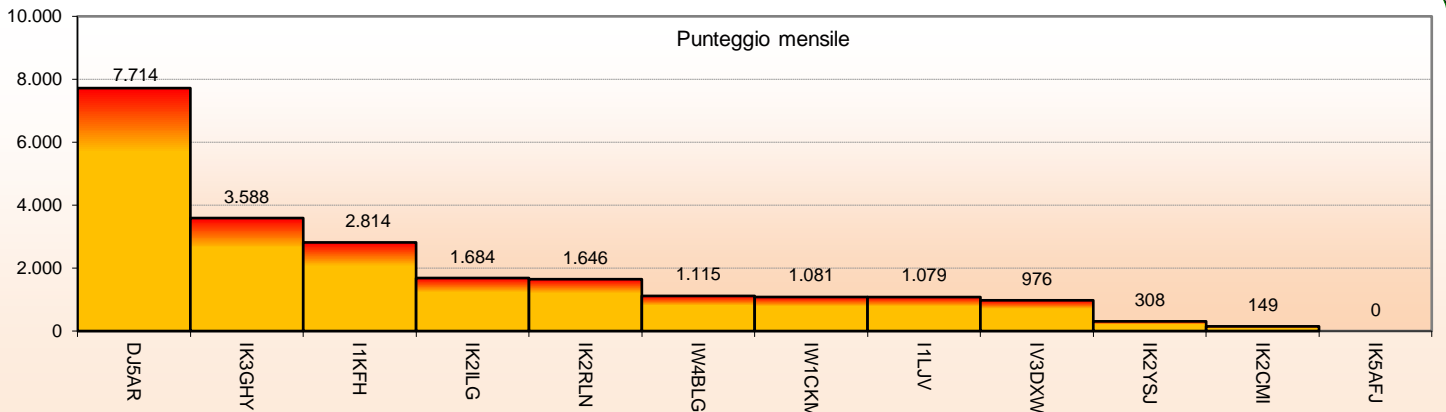

Statistiche mensili 4OM

Log	12	0	Squares	23	+5
Call in aria	41	+2	Call esteri on air	19	+5
Qso totali	109	+35	Country	11	+3
Qrb totale	24.026	+10710	Field	2	-1
Locator	41	+6	DX	749	-85 DJ5AR <---> SM7DTE - JN49CV <---> JO75CN

la colonna in azzurro è la differenza rispetto al mese precedente

2016				
Mese	qso	log	Call on air	QRB mese
Gen	259	28	59	34.508
Feb	238	29	65	25.277
Mar	294	26	72	50.740
Apr	329	29	86	59.906
Mag	263	24	69	41.373
Giu	248	20	67	43.673
Lug	283	19	64	50.919
Ago	74	12	39	13.316
Set	109	12	41	24.026
Ott				
Nov				
Dic				

qso error

Squares collegato questo mese e anche nei mesi precedenti

squares NEW ONE

squares collegato nei mesi precedenti

Squares TOTALI = 51

Mappe dei primi tre classificati. In evidenza i propri qso rispetto ai call presenti.