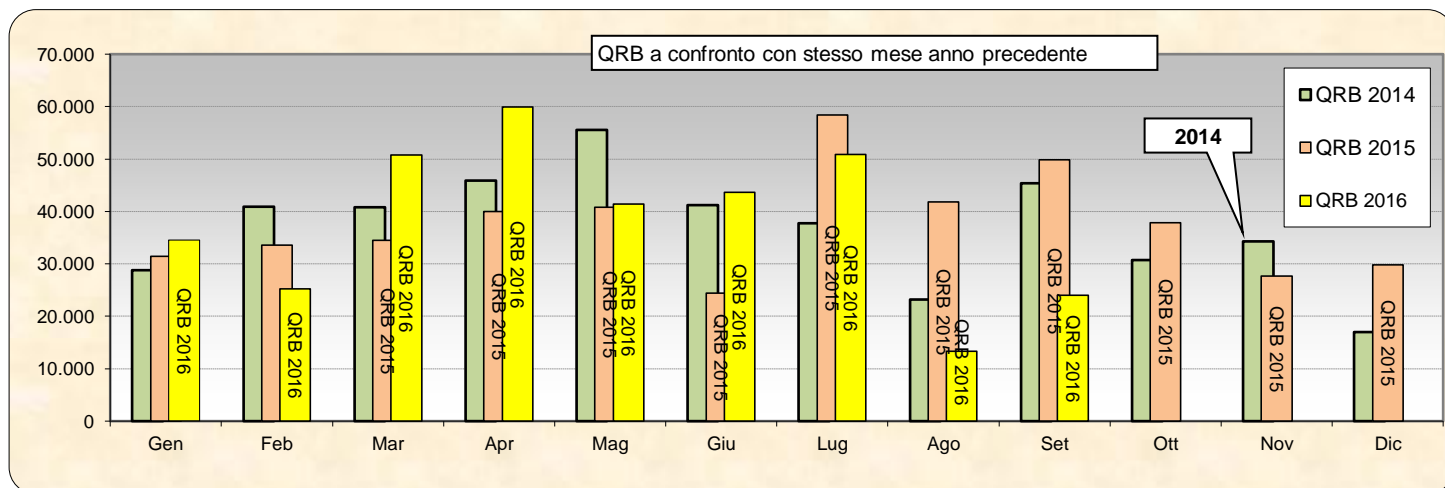

2016				
Mese	qso	log	Call on air	QRB mese
Gen	259	28	59	34.508
Feb	238	29	65	25.277
Mar	294	26	72	50.740
Apr	329	29	86	59.906
Mag	263	24	69	41.373
Giu	248	20	67	43.673
Lug	283	19	64	50.919
Ago	74	12	39	13.316
Set	109	12	41	24.026
Ott				
Nov				
Dic