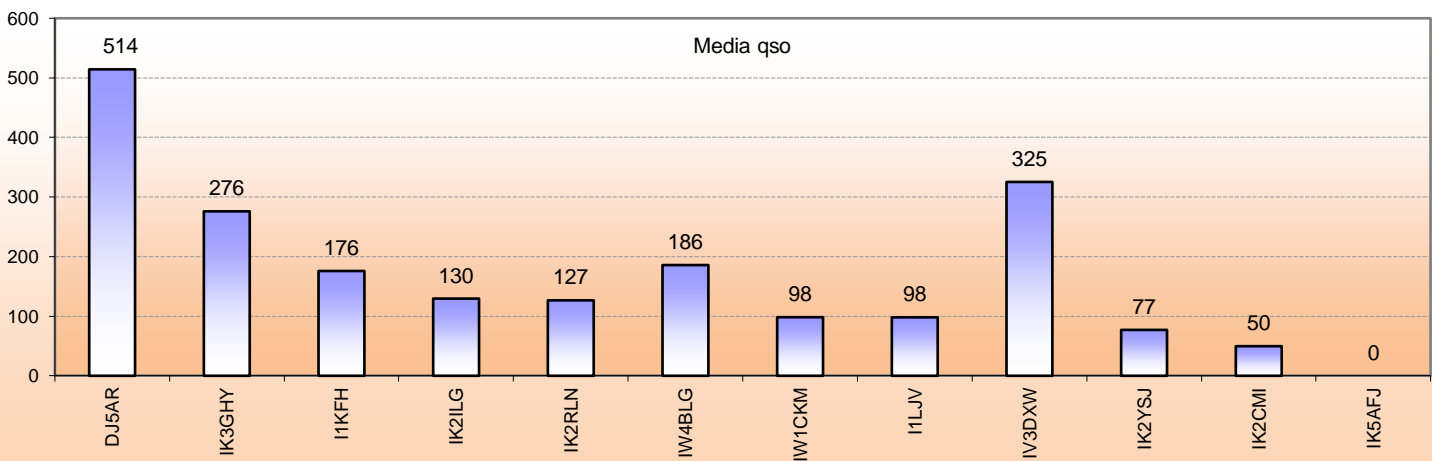

Statistiche mensili 4OM

Log	12	0	Squares	23	+5
Call in aria	41	+2	Call esteri on air	19	+5
Qso totali	109	+35	Country	11	+3
Qrb totale	24.026	+10710	Field	2	-1
Locator	41	+6	DX	749	-85 DJ5AR <---> SM7DTE - JN49CV <---> JO75CN

la colonna in azzurro è la differenza rispetto al mese precedente

2016				
Mese	qso	log	Call on air	QRB mese
Gen	259	28	59	34.508
Feb	238	29	65	25.277
Mar	294	26	72	50.740
Apr	329	29	86	59.906
Mag	263	24	69	41.373
Giu	248	20	67	43.673
Lug	283	19	64	50.919
Ago	74	12	39	13.316
Set	109	12	41	24.026
Ott				
Nov				
Dic				

qso error

Squares collegato questo mese e anche nei mesi precedenti

squares NEW ONE

squares collegato nei mesi precedenti

Squares TOTALI = 51

Mappe dei primi tre classificati. In evidenza i propri qso rispetto ai call presenti.