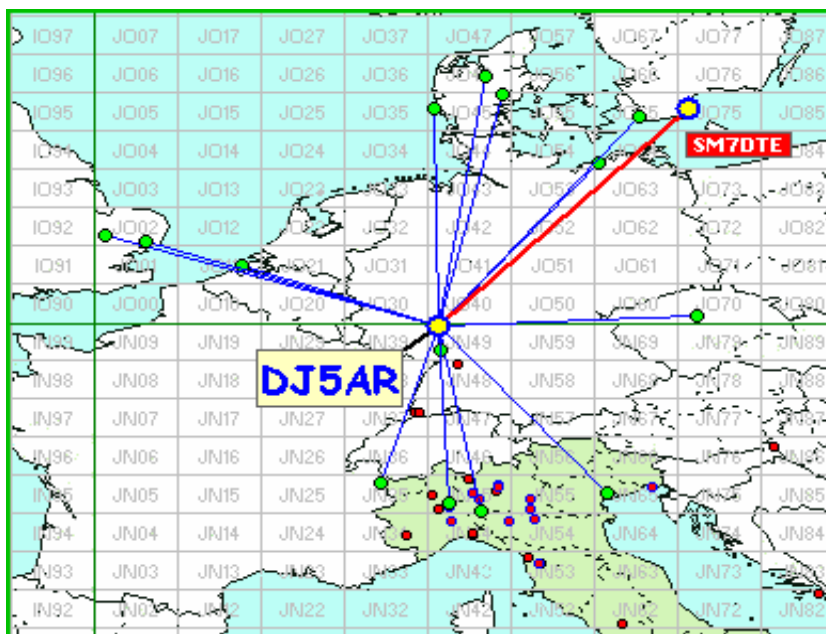

Nella mappa sopra sono visibili tutti i DX effettuati.

List of the DX

Call	Locator	Locator DX	Call DX	QRB
1 DJ5AR	JN49CV	- JO75CN	SM7DTE	749
2 IK3GHY	JN65DM	- JN70FD	OK1TEH	622
3 IK1KFH	JN45FG	- JN49CV	DJ5AR	515
4 IV3DXW	JN65QQ	- JN48IW	DF9IC	505
5 IW4BLG	JN54GV	- JN86DR	S51ZO	490
6 IK2ILG	JN45US	- JN62HB	I0NLK	474
7 IK2RLN	JN45UR	- JN62HB	I0NLK	470
8 IW1CKM	JN45FD	- JN65DM	IK3GHY	303
9 IK5AFJ	JN53HR	- JN65DM	IK3HGY	239
10 I1LJV	JN44GT	- JN54GV	IW4BLG	158
11 IK2YSJ	JN45MM	- JN54GV	IW4BLG	137
12 IK2CMI	JN45OJ	- JN45US	IK2ILG	57
13				
14				
15				
16				
17				
18				
19				

qso error

Squares collegato questo mese e anche nei mesi precedenti

squares NEW ONE

squares collegato nei mesi precedenti

Squares TOTALI = 51

Mappe dei primi tre classificati. In evidenza i propri qso rispetto ai call presenti.

Call **DJ5AR**
 locator **JN49CV**
 Qso **15**
 QRB **7.714**
 DX **SM7DTE**
 QRB DX **749**

Call **IK3GHY**
 locator **JN65DM**
 Qso **13**
 QRB **3.588**
 DX ***OK1TEH**
 QRB DX **622**

Call **I1KFH**
 locator **JN45FG**
 Qso **16**
 QRB **2814**
 DX **DJ5AR**
 QRB DX **515**