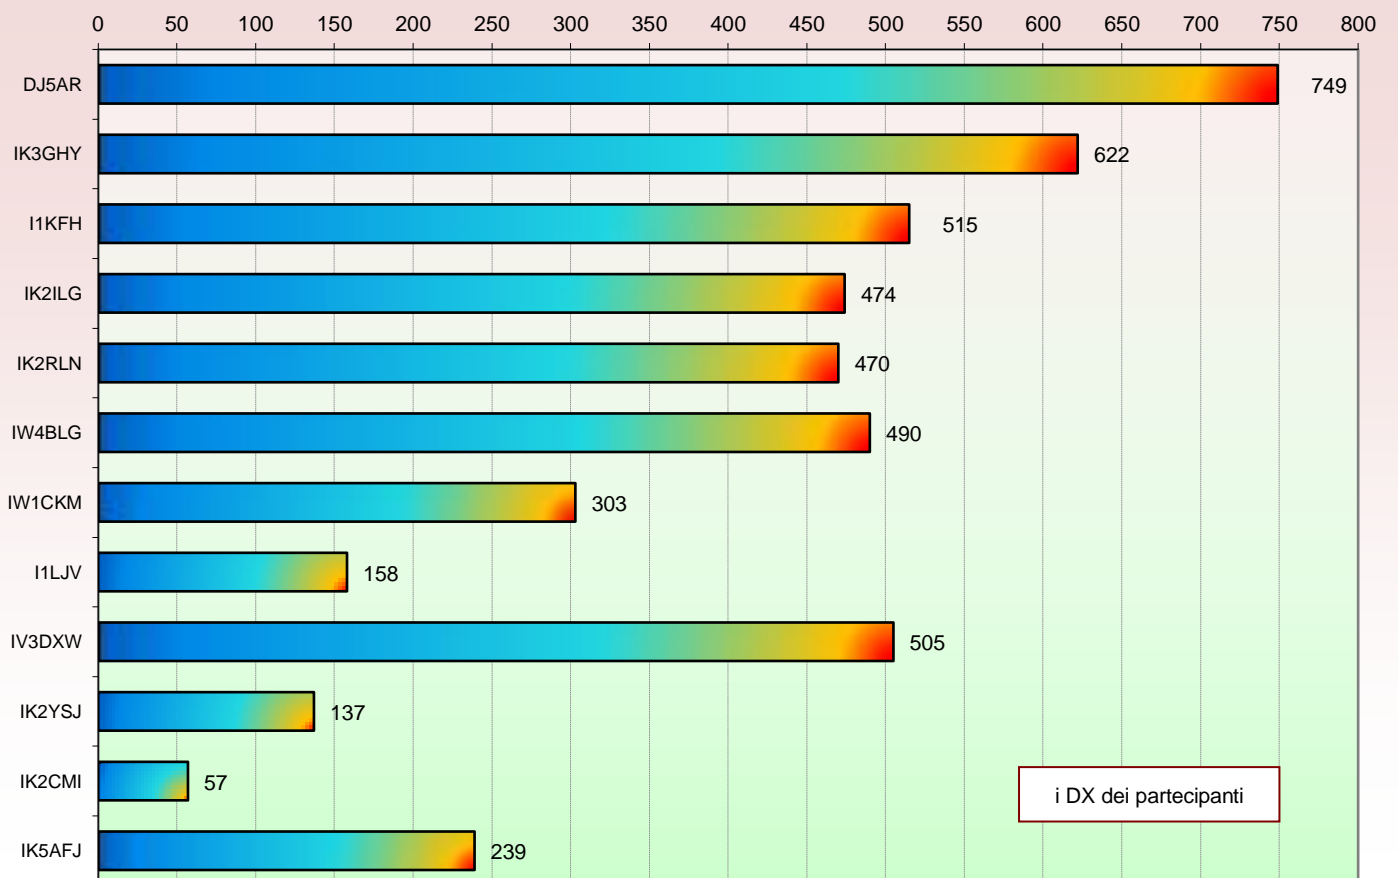

Statistiche mensili 4OM

Log	12	0	Squares	23	+5
Call in aria	41	+2	Call esteri on air	19	+5
Qso totali	109	+35	Country	11	+3
Qrb totale	24.026	+10710	Field	2	-1
Locator	41	+6	DX	749	-85 DJ5AR <---> SM7DTE - JN49CV <---> JO75CN

la colonna in azzurro è la differenza rispetto al mese precedente

2016				
Mese	qso	log	Call on air	QRB mese
Gen	259	28	59	34.508
Feb	238	29	65	25.277
Mar	294	26	72	50.740
Apr	329	29	86	59.906
Mag	263	24	69	41.373
Giu	248	20	67	43.673
Lug	283	19	64	50.919
Ago	74	12	39	13.316
Set	109	12	41	24.026
Ott				
Nov				
Dic				

qso error

Squares collegato questo mese e anche nei mesi precedenti

squares NEW ONE

squares collegato nei mesi precedenti

Squares TOTALI = 51

Mappe dei primi tre classificati. In evidenza i propri qso rispetto ai call presenti.