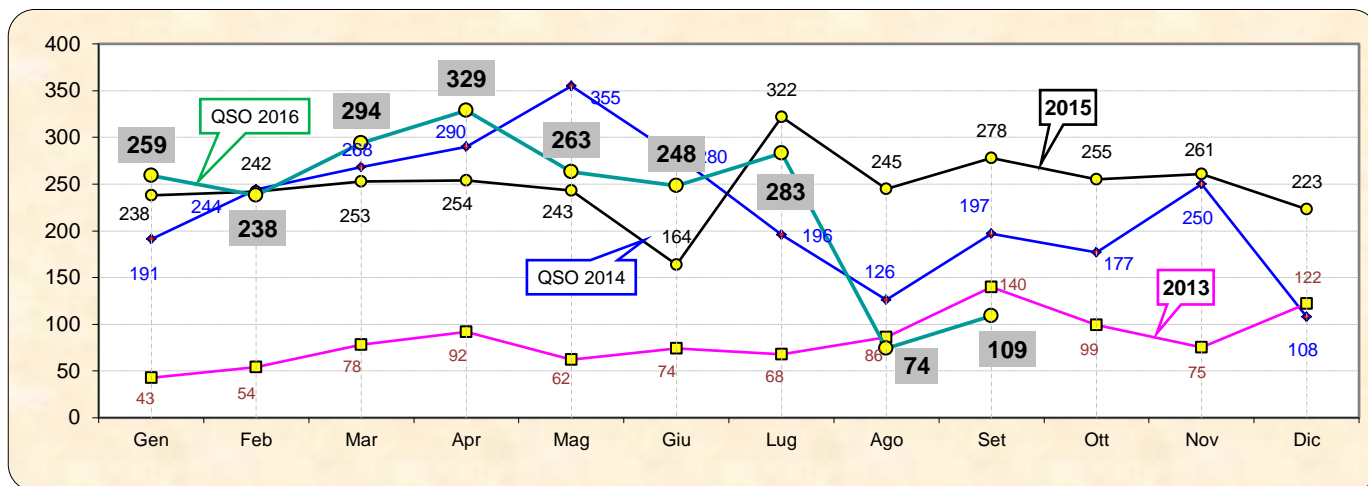

2016				
Mese	qso	log	Call on air	QRB mese
Gen	259	28	59	34.508
Feb	238	29	65	25.277
Mar	294	26	72	50.740
Apr	329	29	86	59.906
Mag	263	24	69	41.373
Giu	248	20	67	43.673
Lug	283	19	64	50.919
Ago	74	12	39	13.316
Set	109	12	41	24.026
Ott				
Nov				
Dic