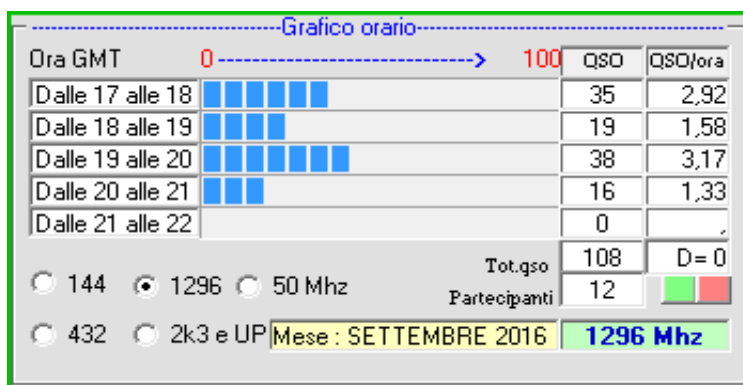

I nominativi nella casella gialla sono le new entry mensili.

L' asterisco (*) accanto al call ODX significa che il QSO DX è un qso errore

Italian Activity Contest

Categoria 4TV - 1,3 GHz Settembre 2016 - ATV

n°	Call	Locator	Aslm	Antenna	Power	Qso	Declared	ODX	DX	Punti	Err	ErrQRB	Finale	Err %
1	IW4CPP	JN44XT	20	2 X 55 ELEMNTI YAGI	15	3	200	I2MUT	76	400	0	0	400	00. %
2	I2MUT	JN55FJ	115	33 ELEMNTI YAGI	17	2	108	IW4CPP	76	218	0	0	218	00. %
3	I2CIC	JN55FC	20	4 X 55 YAGI	10	2	83	IW4CPP	51	168	0	0	168	00. %

Statistiche mensili 4OM

Log	12	0	Squares	23	+5
Call in aria	41	+2	Call esteri on air	19	+5
Qso totali	109	+35	Country	11	+3
Qrb totale	24.026	+10710	Field	2	-1
Locator	41	+6	DX	749	-85 DJ5AR <---> SM7DTE - JN49CV <---> JO75CN

la colonna in azzurro è la differenza rispetto al mese precedente

2016				
Mese	qso	log	Call on air	QRB mese
Gen	259	28	59	34.508
Feb	238	29	65	25.277
Mar	294	26	72	50.740
Apr	329	29	86	59.906
Mag	263	24	69	41.373
Giu	248	20	67	43.673
Lug	283	19	64	50.919
Ago	74	12	39	13.316
Set	109	12	41	24.026
Ott				
Nov				
Dic				