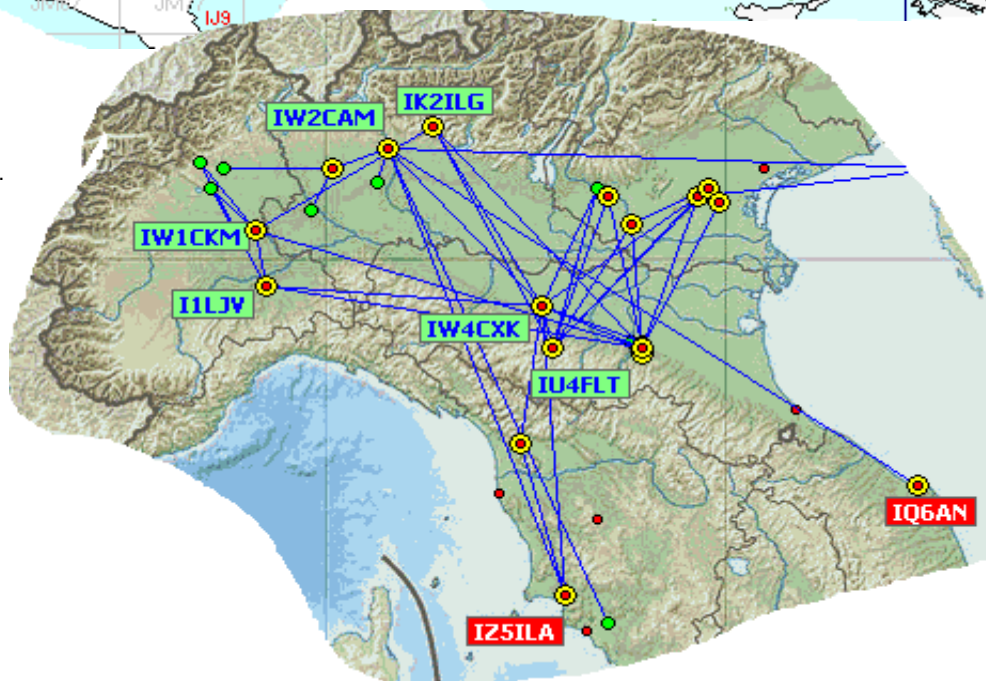

in questa mappa sono evidenziati solo gli squares europei.

Queste sono le mappe dei primi tre classificati. In evidenza i propri qso rispetto a tutti i call presenti.

1

Call LA4LN
locator JP50JA
Qso 64
QRB 39398
DX IQ6AN
QRB DX 1836

2

Call S57RR
locator JN65UM
Qso 25
QRB 24951
DX SM3BEI
QRB DX 1765

3

Call IQ6AN
locator JN63RO
Qso 15
QRB 13.030
DX LA4LN
QRB DX 1.836

n°	Call	Locator	Aslm	Antenna	Power	Qso	Declared	ODX	DX	QRB	Err	ErrQRB	Finale	err%
1	IW4CXK	JN54HQ	63	JXX 5el	50	5	4.167	GW3XEM	1.433	4.158	0	0	4.158	00. %
2	IW2CAM	JN45RP	300	4 ele yagi	300	3	1.802	EI7BMB	1.421	1.802	0	0	1.802	00. %
3	IK2YSJ	JN45MM	135	G.P RS6	50	1	35	IW2CAM	35	35	0	0	35	00. %
4														

Mappa dei qso pomeridiani dei concorrenti

Hoxin Rosmetro-Wattmetro 1.8-200MHz

il **CRL Lombardia** per incentivare gli **OM Lombardi**, di ogni età, sosterrà lo IAC in 50 MHz e, in questa banda premierà **il 1°OM lombardo nella categoria 6PM e, il 1° OM Lombardo nella categoria 6OM**

Per incoraggiare tutti gli OM Italiani verrà premiato anche per il **1° OM nazionale** nella categoria pomeridiana 6PM.

alcuni partecipanti allo iac di Ottobre.

sotto le mappe di Giovanni, I3FGX, e di Marino, IW3ILT.
le due new entry di Ottobre