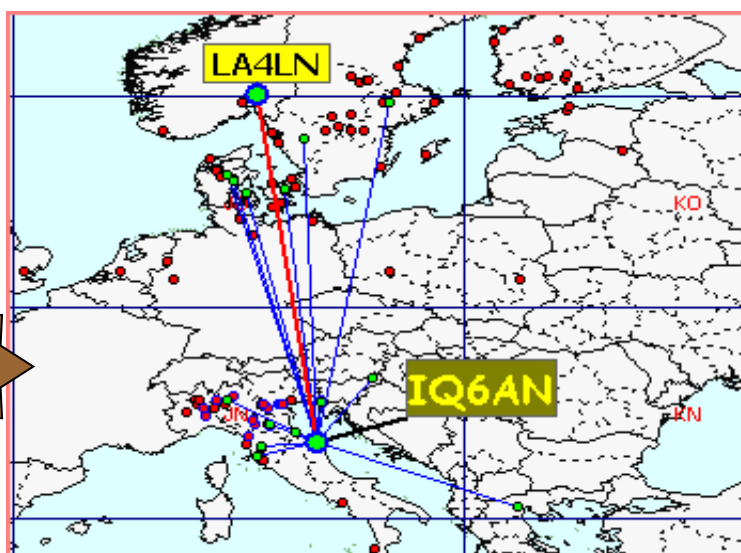

Call S57RR
locator JN65UM
Qso 25
QRB 24951
DX SM3BEI
QRB DX 1765

3

Call IQ6AN
locator JN63RO
Qso 15
QRB 13.030
DX LA4LN
QRB DX 1.836