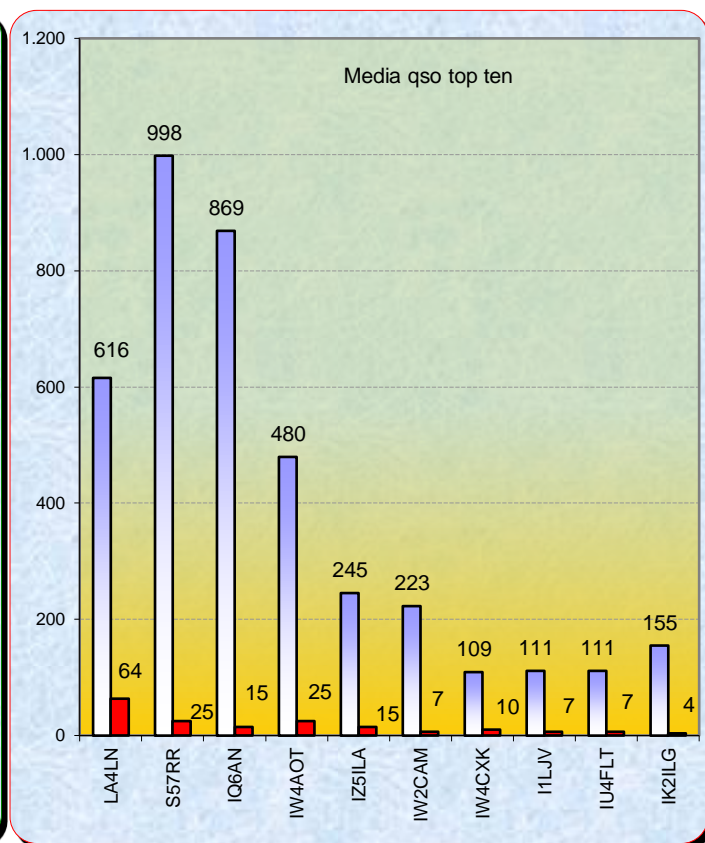

Italian Activity Contest

Categoria 60M - 50 MHz Ottobre 2016

2016				
Mese	qso	log	Call on air	Indice Attività
Gen	271	29	52	0,5
Feb	278	31	100	0,9
Mar	323	36	82	0,7
Apr	427	40	110	1,2
Mag	419	33	156	2,0
Giu	316	24	170	2,2
Lug	489	24	211	4,3
Ago	395	27	133	1,9
Set	229	19	79	1,0
Ott	209	19	112	1,2
Nov				
Dic				

Classifica della miglior media per qso

Media qso dei primi dieci (in rosso i qso effettuati)

La pagina dei DX

I.A.C. 2016 in collaborazione con:

List of the DX

Call	Locator	Loc. DX	Call DX	QRB	Call	Locator	Loc. DX	Call DX	QRB
1 IW4AOT	JN54QK	- JP81NG	SM3BEI	1910	11 IU4FLT	JN54IK	- JN45VS	IK2ILG	165
2 IQ6AN	JN63RO	- JP50JA	LA4LN	1836	12 I3FGX	JN55VI	- JN65UM	S57RR	151
3 LA4LN	JP50JA	- JN63RO	IQ6AN	1836	13 IK3MLF	JN55WJ	- JN54IK	IU4FLT	141
4 S57RR	JN65UM	- JP81NG	SM3BEI	1765	14 IK3SSG	JN55XH	- JN54QK	IW4AOT	108
5 IZ5ILA	JN52JV	- JM88AQ	IZ8WGU	647	15 IZ3KMY	JN55NI	- JN54IK	IU4FLT	107
6 IW2CAM	JN45RP	- JN63RO	IQ6AN	389	16 IZ5IMD	JN53FU	- JN52JV	IZ5ILA	105
7 IW1CKM	JN45FD	- JN54QK	IW4AOT	244	17 IW3ILT	JN55PE	- JN54IK	IU4FLT	95
8 ILJV	JN44GT	- JN54QK	IW4AOT	228	18 IK2YSJ	JN45MM	- JN45CM	IZ1YTH	65
9 IW4CXK	JN54HQ	- JN52JV	IZ5ILA	195	19 IK4XQT	JN54QJ	- JN54PL	I4QHD	11
10 IK2ILG	JN45VS	- JN54QK	IW4AOT	194					

Nella mappa sopra possiamo vedere tutti i qso effettuati.

Totali squares	206
----------------	-----

Gli squares con il solo pallino BLU sono stati collegati nei mesi precedenti. Gli squares GIALLI sono "NEW ONE" 2016