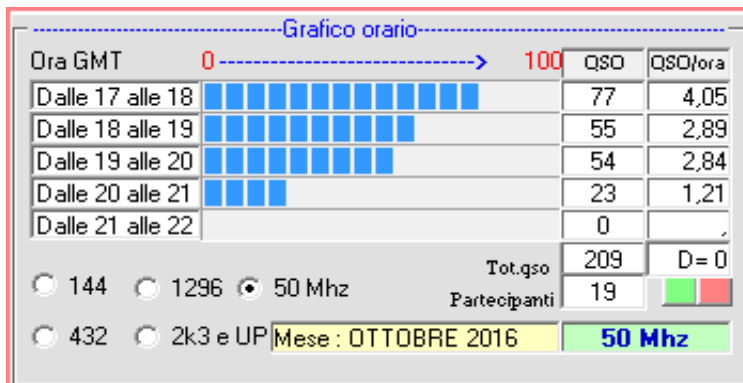

2016				
Mese	qso	log	Call on air	Indice Attività
Gen	271	29	52	0,5
Feb	278	31	100	0,9
Mar	323	36	82	0,7
Apr	427	40	110	1,2
Mag	419	33	156	2,0
Giu	316	24	170	2,2
Lug	489	24	211	4,3
Ago	395	27	133	1,9
Set	229	19	79	1,0
Ott	209	19	112	1,2
Nov				
Dic