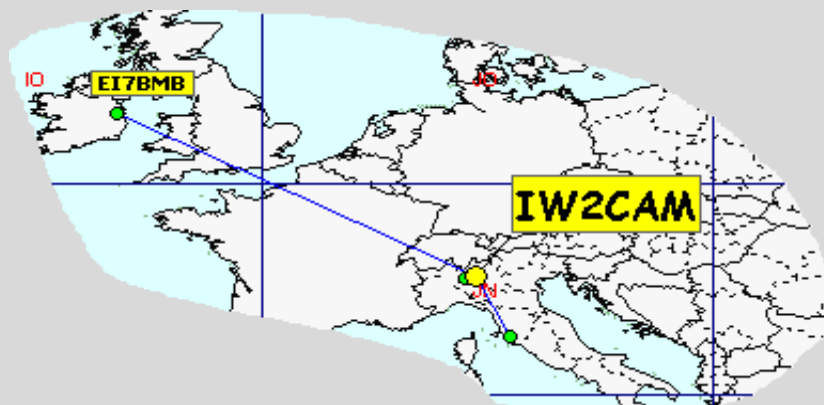

in questa mappa sono evidenziati solo gli squares europei.

Queste sono le mappe dei primi tre classificati. In evidenza i propri qso rispetto a tutti i call presenti.

1

Call LA4LN
locator JP50JA
Qso 64
QRB 39398
DX IQ6AN
QRB DX 1836

2

Call S57RR
locator JN65UM
Qso 25
QRB 24951
DX SM3BEI
QRB DX 1765

3

Call IQ6AN
locator JN63RO
Qso 15
QRB 13.030
DX LA4LN
QRB DX 1.836

n°	Call	Locator	Aslm	Antenna	Power	Qso	Declared	ODX	DX	QRB	Err	ErrQRB	Finale	err%
1	IW4CXK	JN54HQ	63	JXX 5el	50	5	4.167	GW3XEM	1.433	4.158	0	0	4.158	00. %
2	IW2CAM	JN45RP	300	4 ele yagi	300	3	1.802	EI7BMB	1.421	1.802	0	0	1.802	00. %
3	IK2YSJ	JN45MM	135	G.P RS6	50	1	35	IW2CAM	35	35	0	0	35	00. %
4														