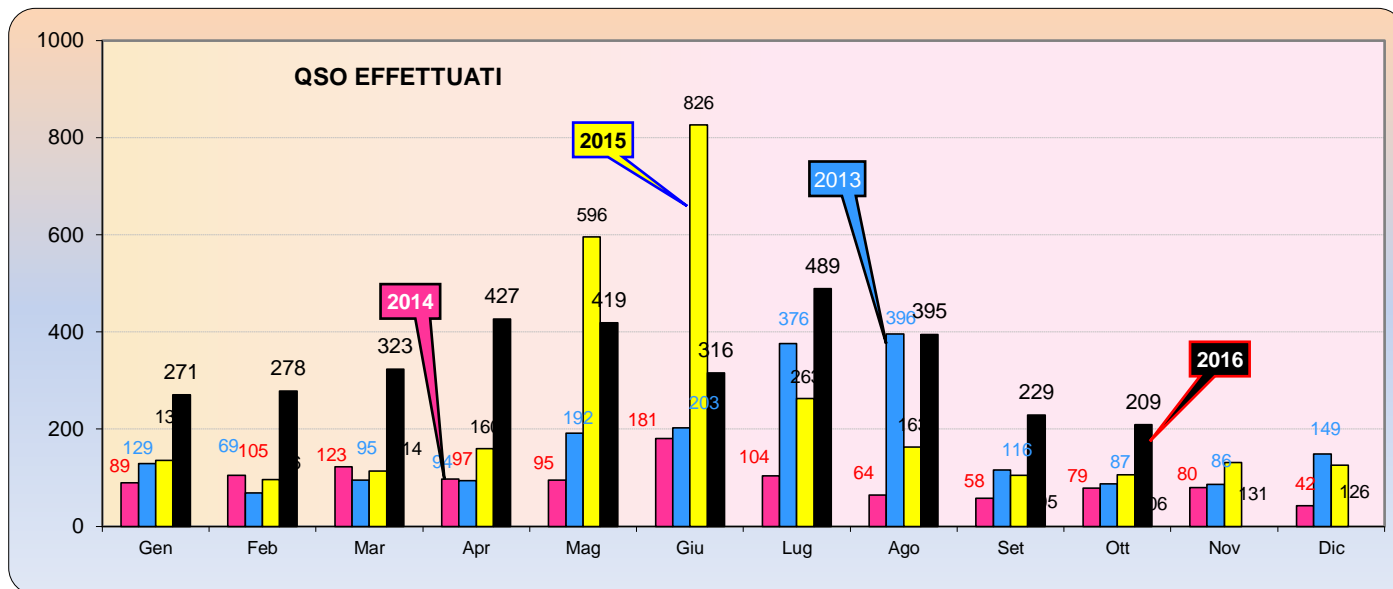

Italian Activity Contest

Categoria 60M - 50 MHz Ottobre 2016