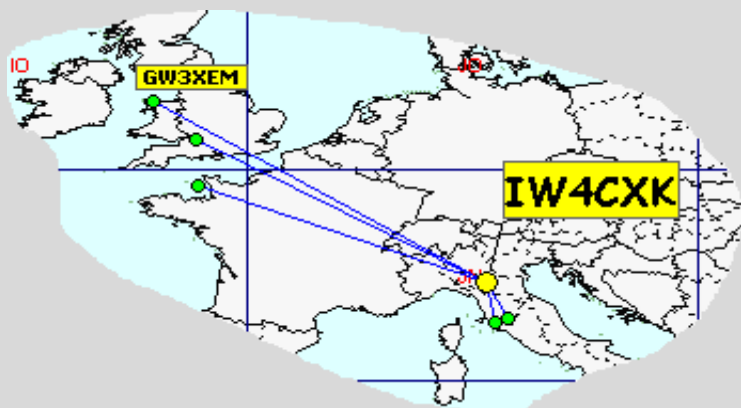

Classifica della miglior media per qso

Media qso dei primi dieci (in rosso i qso effettuati)

La pagina dei DX

I.A.C. 2016 in collaborazione con:

List of the DX

Call	Locator	Loc. DX	Call DX	QRB	Call	Locator	Loc. DX	Call DX	QRB
1 IW4AOT	JN54QK	- JP81NG	SM3BEI	1910	11 IU4FLT	JN54IK	- JN45VS	IK2ILG	165
2 IQ6AN	JN63RO	- JP50JA	LA4LN	1836	12 I3FGX	JN55VI	- JN65UM	S57RR	151
3 LA4LN	JP50JA	- JN63RO	IQ6AN	1836	13 IK3MLF	JN55WJ	- JN54IK	IU4FLT	141
4 S57RR	JN65UM	- JP81NG	SM3BEI	1765	14 IK3SSG	JN55XH	- JN54QK	IW4AOT	108
5 IZ5ILA	JN52JV	- JM88AQ	IZ8WGU	647	15 IZ3KMY	JN55NI	- JN54IK	IU4FLT	107
6 IW2CAM	JN45RP	- JN63RO	IQ6AN	389	16 IZ5IMD	JN53FU	- JN52JV	IZ5ILA	105
7 IW1CKM	JN45FD	- JN54QK	IW4AOT	244	17 IW3ILT	JN55PE	- JN54IK	IU4FLT	95
8 ILJV	JN44GT	- JN54QK	IW4AOT	228	18 IK2YSJ	JN45MM	- JN45CM	IZ1YTH	65
9 IW4CXK	JN54HQ	- JN52JV	IZ5ILA	195	19 IK4XQT	JN54QJ	- JN54PL	I4QHD	11
10 IK2ILG	JN45VS	- JN54QK	IW4AOT	194					

in questa mappa sono evidenziati solo gli squares europei.

Queste sono le mappe dei primi tre classificati. In evidenza i propri qso rispetto a tutti i call presenti.

1

Call LA4LN
locator JP50JA
Qso 64
QRB 39398
DX IQ6AN
QRB DX 1836

2

Call S57RR
locator JN65UM
Qso 25
QRB 24951
DX SM3BEI
QRB DX 1765

3

Call IQ6AN
locator JN63RO
Qso 15
QRB 13.030
DX LA4LN
QRB DX 1.836

n°	Call	Locator	Aslm	Antenna	Power	Qso	Declared	ODX	DX	QRB	Err	ErrQRB	Finale	err%
1	IW4CXK	JN54HQ	63	JXX 5el	50	5	4.167	GW3XEM	1.433	4.158	0	0	4.158	00. %
2	IW2CAM	JN45RP	300	4 ele yagi	300	3	1.802	EI7BMB	1.421	1.802	0	0	1.802	00. %
3	IK2YSJ	JN45MM	135	G.P RS6	50	1	35	IW2CAM	35	35	0	0	35	00. %
4														

Mappa dei qso pomeridiani dei concorrenti

Hoxin Rosmetro-Wattmetro 1.8-200MHz

il **CRL Lombardia** per incentivare gli **OM Lombardi**, di ogni età, sosterrà lo IAC in 50 MHz e, in questa banda premierà **il 1°OM lombardo nella categoria 6PM e, il 1° OM Lombardo nella categoria 6OM**