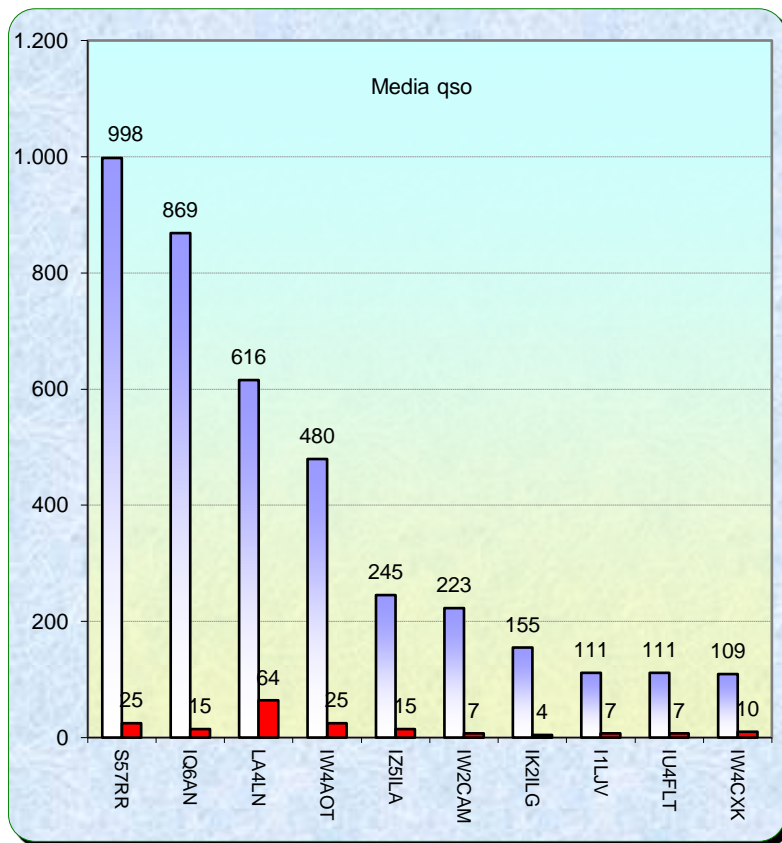

Italian Activity Contest

Categoria 60M - 50 MHz Ottobre 2016

2016				
Mese	qso	log	Call on air	Indice Attività
Gen	271	29	52	0,5
Feb	278	31	100	0,9
Mar	323	36	82	0,7
Apr	427	40	110	1,2
Mag	419	33	156	2,0
Giu	316	24	170	2,2
Lug	489	24	211	4,3
Ago	395	27	133	1,9
Set	229	19	79	1,0
Ott	209	19	112	1,2
Nov				
Dic				

Classifica della miglior media per qso

Media qso dei primi dieci (in rosso i qso effettuati)

La pagina dei DX

I.A.C. 2016 in collaborazione con:

List of the DX

Call	Locator	Loc. DX	Call DX	QRB	Call	Locator	Loc. DX	Call DX	QRB
1 IW4AOT	JN54QK	- JP81NG	SM3BEI	1910	11 IU4FLT	JN54IK	- JN45VS	IK2ILG	165
2 IQ6AN	JN63RO	- JP50JA	LA4LN	1836	12 I3FGX	JN55VI	- JN65UM	S57RR	151
3 LA4LN	JP50JA	- JN63RO	IQ6AN	1836	13 IK3MLF	JN55WJ	- JN54IK	IU4FLT	141
4 S57RR	JN65UM	- JP81NG	SM3BEI	1765	14 IK3SSG	JN55XH	- JN54QK	IW4AOT	108
5 IZ5ILA	JN52JV	- JM88AQ	IZ8WGU	647	15 IZ3KMY	JN55NI	- JN54IK	IU4FLT	107
6 IW2CAM	JN45RP	- JN63RO	IQ6AN	389	16 IZ5IMD	JN53FU	- JN52JV	IZ5ILA	105
7 IW1CKM	JN45FD	- JN54QK	IW4AOT	244	17 IW3ILT	JN55PE	- JN54IK	IU4FLT	95
8 ILJV	JN44GT	- JN54QK	IW4AOT	228	18 IK2YSJ	JN45MM	- JN45CM	IZ1YTH	65
9 IW4CXK	JN54HQ	- JN52JV	IZ5ILA	195	19 IK4XQT	JN54QJ	- JN54PL	I4QHD	11
10 IK2ILG	JN45VS	- JN54QK	IW4AOT	194					

Nella mappa sopra possiamo vedere tutti i qso effettuati.

Totali squares	206
----------------	-----

Gli squares con il solo pallino BLU sono stati collegati nei mesi precedenti. Gli squares GIALLI sono "NEW ONE" 2016