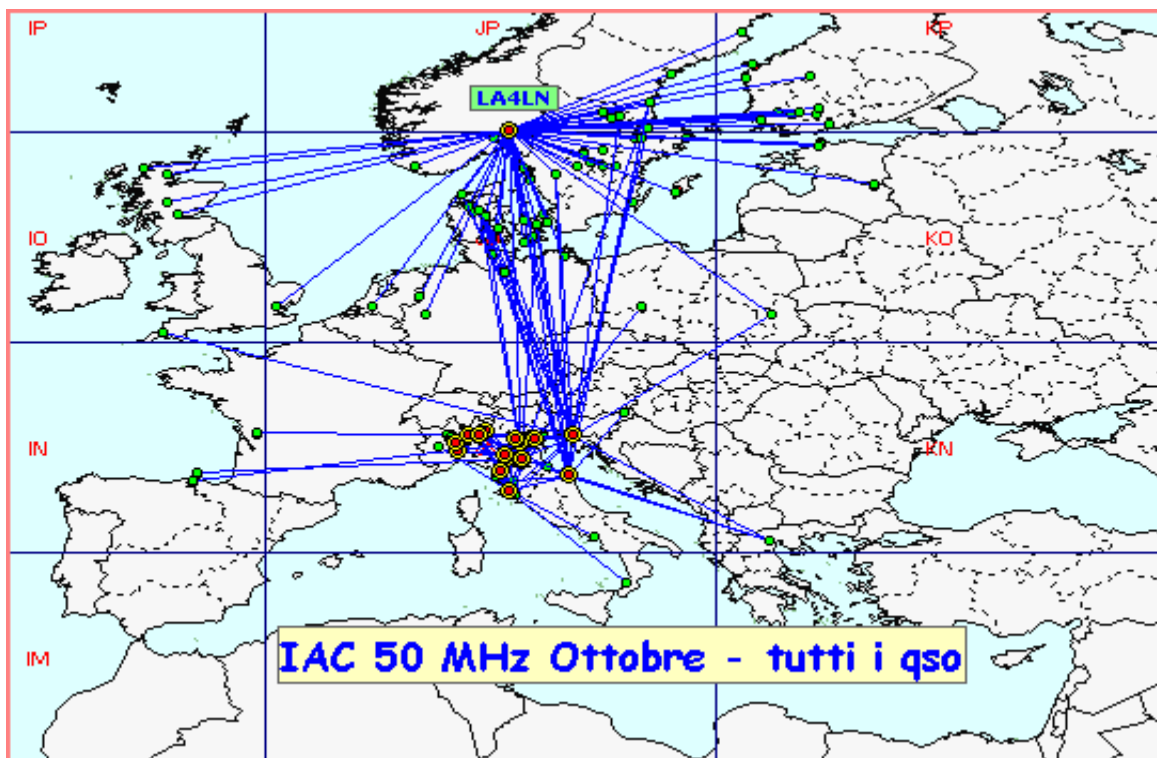

Italian Activity Contest

Categoria 60M - 50 MHz Ottobre 2016

2016				
Mese	qso	log	Call on air	Indice Attività
Gen	271	29	52	0,5
Feb	278	31	100	0,9
Mar	323	36	82	0,7
Apr	427	40	110	1,2
Mag	419	33	156	2,0
Giu	316	24	170	2,2
Lug	489	24	211	4,3
Ago	395	27	133	1,9
Set	229	19	79	1,0
Ott	209	19	112	1,2
Nov				
Dic				

Classifica della miglior media per qso

Media qso dei primi dieci (in rosso i qso effettuati)

La pagina dei DX

I.A.C. 2016 in collaborazione con:

List of the DX

Call	Locator	Loc. DX	Call DX	QRB	Call	Locator	Loc. DX	Call DX	QRB
1 IW4AOT	JN54QK	- JP81NG	SM3BEI	1910	11 IU4FLT	JN54IK	- JN45VS	IK2ILG	165
2 IQ6AN	JN63RO	- JP50JA	LA4LN	1836	12 I3FGX	JN55VI	- JN65UM	S57RR	151
3 LA4LN	JP50JA	- JN63RO	IQ6AN	1836	13 IK3MLF	JN55WJ	- JN54IK	IU4FLT	141
4 S57RR	JN65UM	- JP81NG	SM3BEI	1765	14 IK3SSG	JN55XH	- JN54QK	IW4AOT	108
5 IZ5ILA	JN52JV	- JM88AQ	IZ8WGU	647	15 IZ3KMY	JN55NI	- JN54IK	IU4FLT	107
6 IW2CAM	JN45RP	- JN63RO	IQ6AN	389	16 IZ5IMD	JN53FU	- JN52JV	IZ5ILA	105
7 IW1CKM	JN45FD	- JN54QK	IW4AOT	244	17 IW3ILT	JN55PE	- JN54IK	IU4FLT	95
8 ILJV	JN44GT	- JN54QK	IW4AOT	228	18 IK2YSJ	JN45MM	- JN45CM	IZ1YTH	65
9 IW4CXK	JN54HQ	- JN52JV	IZ5ILA	195	19 IK4XQT	JN54QJ	- JN54PL	I4QHD	11
10 IK2ILG	JN45VS	- JN54QK	IW4AOT	194					

Nella mappa sopra possiamo vedere tutti i qso effettuati.

Totali squares	206
----------------	-----

Gli squares con il solo pallino BLU sono stati collegati nei mesi precedenti. Gli squares GIALLI sono "NEW ONE" 2016

in questa mappa sono evidenziati solo gli squares europei.

Queste sono le mappe dei primi tre classificati. In evidenza i propri qso rispetto a tutti i call presenti.

1

Call LA4LN
locator JP50JA
Qso 64
QRB 39398
DX IQ6AN
QRB DX 1836