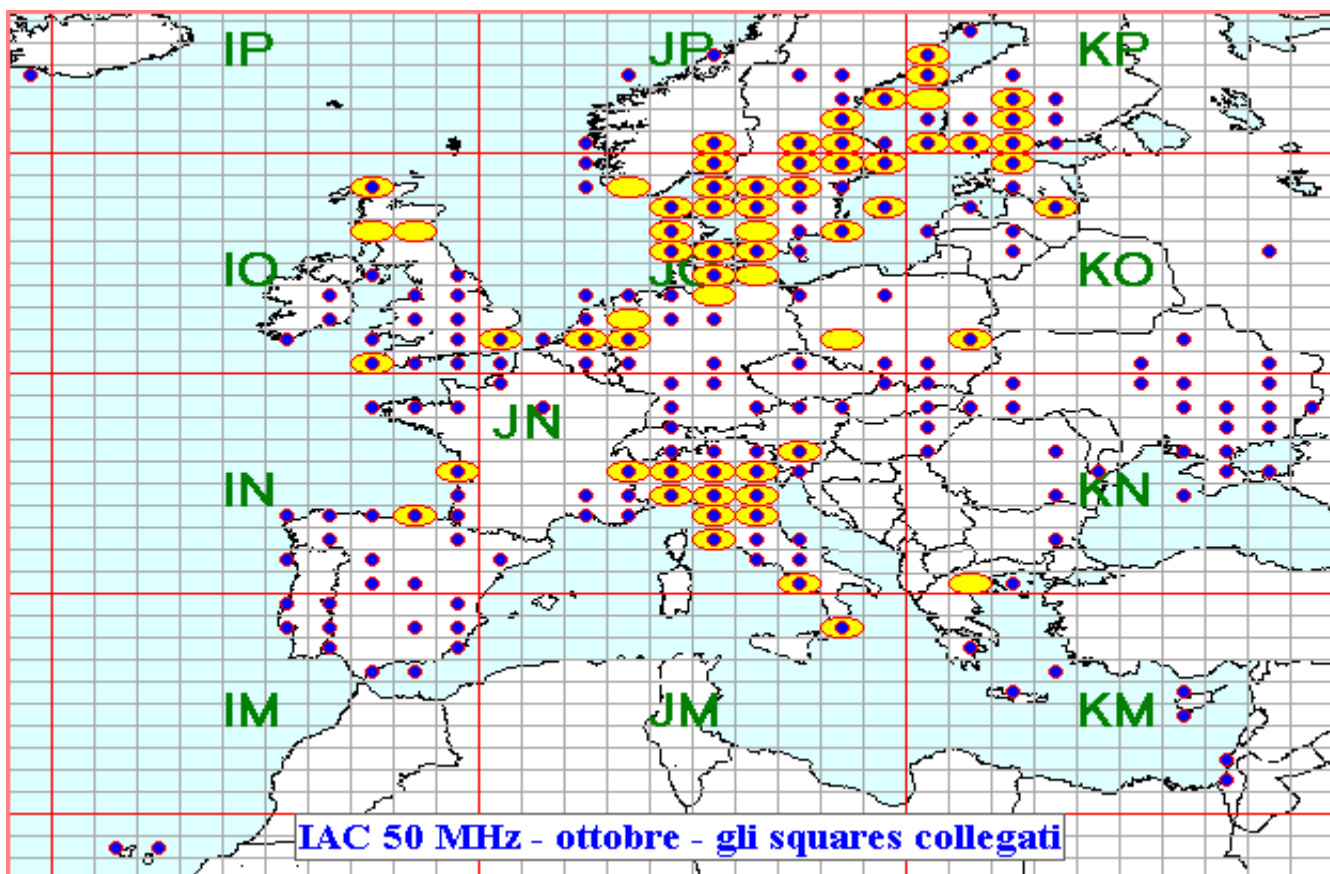

Italian Activity Contest

Categoria 60M - 50 MHz Ottobre 2016

2016				
Mese	qso	log	Call on air	Indice Attività
Gen	271	29	52	0,5
Feb	278	31	100	0,9
Mar	323	36	82	0,7
Apr	427	40	110	1,2
Mag	419	33	156	2,0
Giu	316	24	170	2,2
Lug	489	24	211	4,3
Ago	395	27	133	1,9
Set	229	19	79	1,0
Ott	209	19	112	1,2
Nov				
Dic				

Classifica della miglior media per qso

Media qso dei primi dieci (in rosso i qso effettuati)

La pagina dei DX

I.A.C. 2016 in collaborazione con:

List of the DX

Call	Locator	Loc. DX	Call DX	QRB	Call	Locator	Loc. DX	Call DX	QRB
1 IW4AOT	JN54QK	- JP81NG	SM3BEI	1910	11 IU4FLT	JN54IK	- JN45VS	IK2ILG	165
2 IQ6AN	JN63RO	- JP50JA	LA4LN	1836	12 I3FGX	JN55VI	- JN65UM	S57RR	151
3 LA4LN	JP50JA	- JN63RO	IQ6AN	1836	13 IK3MLF	JN55WJ	- JN54IK	IU4FLT	141
4 S57RR	JN65UM	- JP81NG	SM3BEI	1765	14 IK3SSG	JN55XH	- JN54QK	IW4AOT	108
5 IZ5ILA	JN52JV	- JM88AQ	IZ8WGU	647	15 IZ3KMY	JN55NI	- JN54IK	IU4FLT	107
6 IW2CAM	JN45RP	- JN63RO	IQ6AN	389	16 IZ5IMD	JN53FU	- JN52JV	IZ5ILA	105
7 IW1CKM	JN45FD	- JN54QK	IW4AOT	244	17 IW3ILT	JN55PE	- JN54IK	IU4FLT	95
8 ILJV	JN44GT	- JN54QK	IW4AOT	228	18 IK2YSJ	JN45MM	- JN45CM	IZ1YTH	65
9 IW4CXK	JN54HQ	- JN52JV	IZ5ILA	195	19 IK4XQT	JN54QJ	- JN54PL	I4QHD	11
10 IK2ILG	JN45VS	- JN54QK	IW4AOT	194					

Nella mappa sopra possiamo vedere tutti i qso effettuati.

Totali squares	206
----------------	-----

Gli squares con il solo pallino BLU sono stati collegati nei mesi precedenti. Gli squares GIALLI sono "NEW ONE" 2016

in questa mappa sono evidenziati solo gli squares europei.

Queste sono le mappe dei primi tre classificati. In evidenza i propri qso rispetto a tutti i call presenti.

1

Call LA4LN
locator JP50JA
Qso 64
QRB 39398
DX IQ6AN
QRB DX 1836