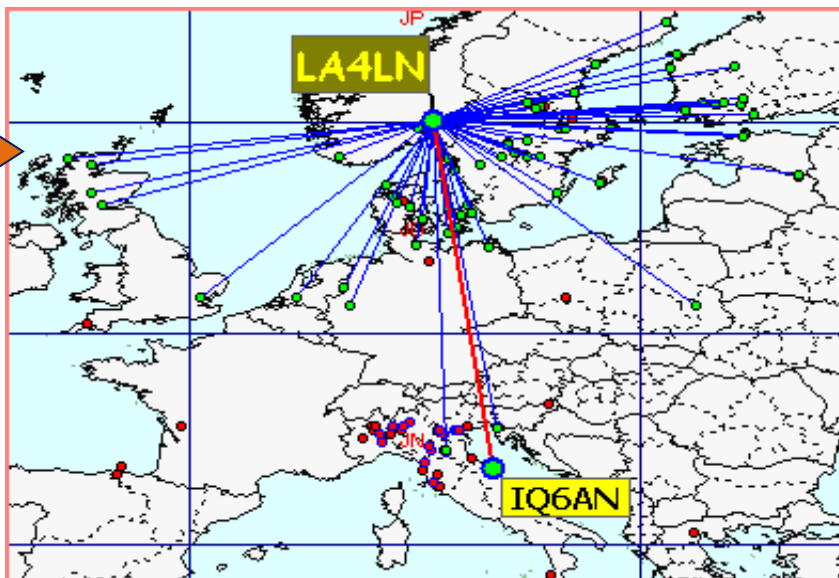

Classifica della miglior media per qso

Media qso dei primi dieci (in rosso i qso effettuati)

La pagina dei DX

I.A.C. 2016 in collaborazione con:

List of the DX

Call	Locator	Loc. DX	Call DX	QRB	Call	Locator	Loc. DX	Call DX	QRB
1 IW4AOT	JN54QK	- JP81NG	SM3BEI	1910	11 IU4FLT	JN54IK	- JN45VS	IK2ILG	165
2 IQ6AN	JN63RO	- JP50JA	LA4LN	1836	12 I3FGX	JN55VI	- JN65UM	S57RR	151
3 LA4LN	JP50JA	- JN63RO	IQ6AN	1836	13 IK3MLF	JN55WJ	- JN54IK	IU4FLT	141
4 S57RR	JN65UM	- JP81NG	SM3BEI	1765	14 IK3SSG	JN55XH	- JN54QK	IW4AOT	108
5 IZ5ILA	JN52JV	- JM88AQ	IZ8WGU	647	15 IZ3KMY	JN55NI	- JN54IK	IU4FLT	107
6 IW2CAM	JN45RP	- JN63RO	IQ6AN	389	16 IZ5IMD	JN53FU	- JN52JV	IZ5ILA	105
7 IW1CKM	JN45FD	- JN54QK	IW4AOT	244	17 IW3ILT	JN55PE	- JN54IK	IU4FLT	95
8 ILJV	JN44GT	- JN54QK	IW4AOT	228	18 IK2YSJ	JN45MM	- JN45CM	IZ1YTH	65
9 IW4CXK	JN54HQ	- JN52JV	IZ5ILA	195	19 IK4XQT	JN54QJ	- JN54PL	I4QHD	11
10 IK2ILG	JN45VS	- JN54QK	IW4AOT	194					

Nella mappa sopra possiamo vedere tutti i qso effettuati.

Totali squares	206
----------------	-----

Gli squares con il solo pallino BLU sono stati collegati nei mesi precedenti. Gli squares GIALLI sono "NEW ONE" 2016

in questa mappa sono evidenziati solo gli squares europei.

Queste sono le mappe dei primi tre classificati. In evidenza i propri qso rispetto a tutti i call presenti.

1

Call LA4LN
locator JP50JA
Qso 64
QRB 39398
DX IQ6AN
QRB DX 1836