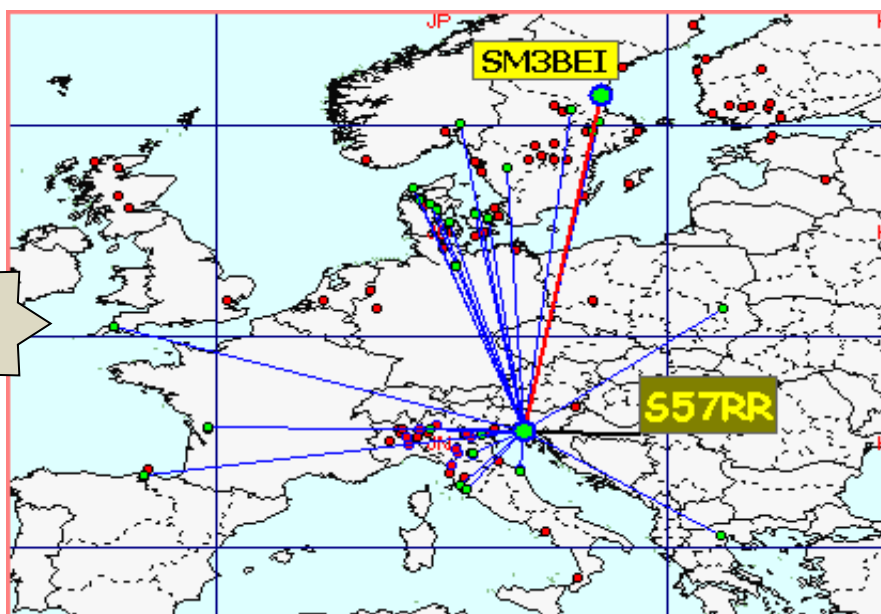

Classifica della miglior media per qso

Media qso dei primi dieci (in rosso i qso effettuati)

La pagina dei DX

I.A.C. 2016 in collaborazione con:

List of the DX

Call	Locator	Loc. DX	Call DX	QRB	Call	Locator	Loc. DX	Call DX	QRB
1 IW4AOT	JN54QK	- JP81NG	SM3BEI	1910	11 IU4FLT	JN54IK	- JN45VS	IK2ILG	165
2 IQ6AN	JN63RO	- JP50JA	LA4LN	1836	12 I3FGX	JN55VI	- JN65UM	S57RR	151
3 LA4LN	JP50JA	- JN63RO	IQ6AN	1836	13 IK3MLF	JN55WJ	- JN54IK	IU4FLT	141
4 S57RR	JN65UM	- JP81NG	SM3BEI	1765	14 IK3SSG	JN55XH	- JN54QK	IW4AOT	108
5 IZ5ILA	JN52JV	- JM88AQ	IZ8WGU	647	15 IZ3KMY	JN55NI	- JN54IK	IU4FLT	107
6 IW2CAM	JN45RP	- JN63RO	IQ6AN	389	16 IZ5IMD	JN53FU	- JN52JV	IZ5ILA	105
7 IW1CKM	JN45FD	- JN54QK	IW4AOT	244	17 IW3ILT	JN55PE	- JN54IK	IU4FLT	95
8 ILJV	JN44GT	- JN54QK	IW4AOT	228	18 IK2YSJ	JN45MM	- JN45CM	IZ1YTH	65
9 IW4CXK	JN54HQ	- JN52JV	IZ5ILA	195	19 IK4XQT	JN54QJ	- JN54PL	I4QHD	11
10 IK2ILG	JN45VS	- JN54QK	IW4AOT	194					

Nella mappa sopra possiamo vedere tutti i qso effettuati.

Totali squares	206
----------------	-----

Gli squares con il solo pallino BLU sono stati collegati nei mesi precedenti. Gli squares GIALLI sono "NEW ONE" 2016

in questa mappa sono evidenziati solo gli squares europei.

Queste sono le mappe dei primi tre classificati. In evidenza i propri qso rispetto a tutti i call presenti.

1

Call LA4LN
locator JP50JA
Qso 64
QRB 39398
DX IQ6AN
QRB DX 1836

2

Call S57RR
locator JN65UM
Qso 25
QRB 24951
DX SM3BEI
QRB DX 1765

3

Call IQ6AN
locator JN63RO
Qso 15
QRB 13.030
DX LA4LN
QRB DX 1.836

n°	Call	Locator	Aslm	Antenna	Power	Qso	Declared	ODX	DX	QRB	Err	ErrQRB	Finale	err%
1	IW4CXK	JN54HQ	63	JXX 5el	50	5	4.167	GW3XEM	1.433	4.158	0	0	4.158	00. %
2	IW2CAM	JN45RP	300	4 ele yagi	300	3	1.802	EI7BMB	1.421	1.802	0	0	1.802	00. %
3	IK2YSJ	JN45MM	135	G.P RS6	50	1	35	IW2CAM	35	35	0	0	35	00. %
4														