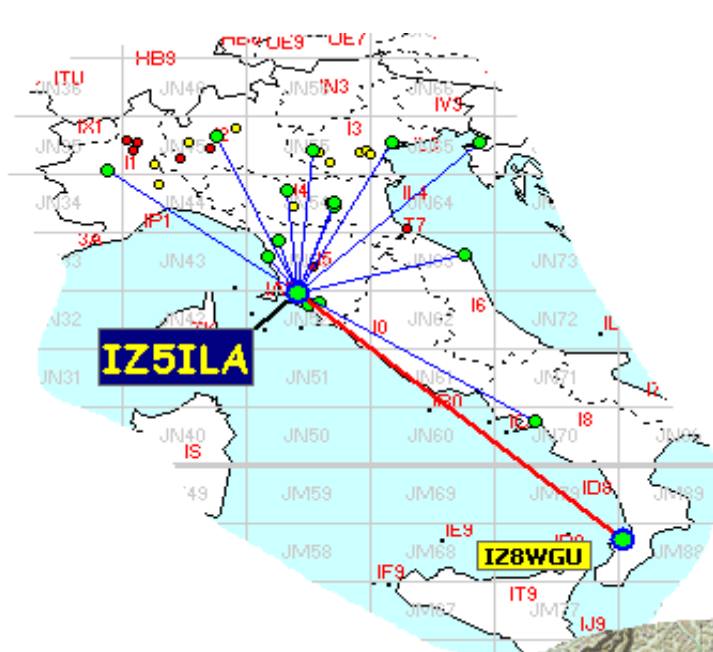

in questa mappa sono evidenziati solo gli squares europei.

Queste sono le mappe dei primi tre classificati. In evidenza i propri qso rispetto a tutti i call presenti.

1

Call LA4LN
locator JP50JA
Qso 64
QRB 39398
DX IQ6AN
QRB DX 1836

2

Call S57RR
locator JN65UM
Qso 25
QRB 24951
DX SM3BEI
QRB DX 1765

3

Call IQ6AN
locator JN63RO
Qso 15
QRB 13.030
DX LA4LN
QRB DX 1.836

n°	Call	Locator	Aslm	Antenna	Power	Qso	Declared	ODX	DX	QRB	Err	ErrQRB	Finale	err%
1	IW4CXK	JN54HQ	63	JXX 5el	50	5	4.167	GW3XEM	1.433	4.158	0	0	4.158	00. %
2	IW2CAM	JN45RP	300	4 ele yagi	300	3	1.802	EI7BMB	1.421	1.802	0	0	1.802	00. %
3	IK2YSJ	JN45MM	135	G.P RS6	50	1	35	IW2CAM	35	35	0	0	35	00. %
4														

Mappa dei qso pomeridiani dei concorrenti

Hoxin Rosmetro-Wattmetro 1.8-200MHz

il **CRL Lombardia** per incentivare gli **OM Lombardi**, di ogni età, sosterrà lo IAC in 50 MHz e, in questa banda premierà **il 1°OM lombardo nella categoria 6PM e, il 1° OM Lombardo nella categoria 6OM**

Per incoraggiare tutti gli OM Italiani verrà premiato anche per il **1° OM nazionale** nella categoria pomeridiana 6PM.

alcuni partecipanti allo iac di Ottobre.

sotto le mappe di Giovanni, I3FGX, e di Marino, IW3ILT.
le due new entry di Ottobre