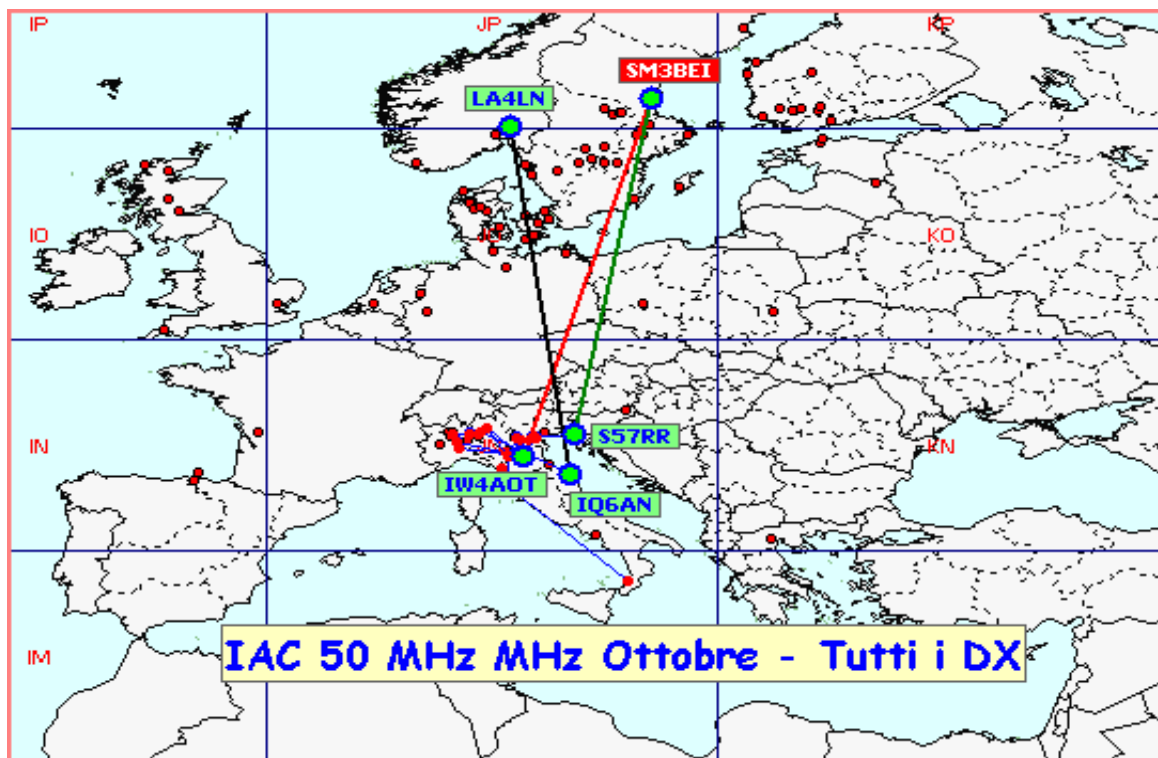

Italian Activity Contest

Categoria 60M - 50 MHz Ottobre 2016

2016				
Mese	qso	log	Call on air	Indice Attività
Gen	271	29	52	0,5
Feb	278	31	100	0,9
Mar	323	36	82	0,7
Apr	427	40	110	1,2
Mag	419	33	156	2,0
Giu	316	24	170	2,2
Lug	489	24	211	4,3
Ago	395	27	133	1,9
Set	229	19	79	1,0
Ott	209	19	112	1,2
Nov				
Dic				

Classifica della miglior media per qso

Media qso dei primi dieci (in rosso i qso effettuati)

La pagina dei DX

I.A.C. 2016 in collaborazione con:

List of the DX

Call	Locator	Loc. DX	Call DX	QRB	Call	Locator	Loc. DX	Call DX	QRB
1 IW4AOT	JN54QK	- JP81NG	SM3BEI	1910	11 IU4FLT	JN54IK	- JN45VS	IK2ILG	165
2 IQ6AN	JN63RO	- JP50JA	LA4LN	1836	12 I3FGX	JN55VI	- JN65UM	S57RR	151
3 LA4LN	JP50JA	- JN63RO	IQ6AN	1836	13 IK3MLF	JN55WJ	- JN54IK	IU4FLT	141
4 S57RR	JN65UM	- JP81NG	SM3BEI	1765	14 IK3SSG	JN55XH	- JN54QK	IW4AOT	108
5 IZ5ILA	JN52JV	- JM88AQ	IZ8WGU	647	15 IZ3KMY	JN55NI	- JN54IK	IU4FLT	107
6 IW2CAM	JN45RP	- JN63RO	IQ6AN	389	16 IZ5IMD	JN53FU	- JN52JV	IZ5ILA	105
7 IW1CKM	JN45FD	- JN54QK	IW4AOT	244	17 IW3ILT	JN55PE	- JN54IK	IU4FLT	95
8 ILJV	JN44GT	- JN54QK	IW4AOT	228	18 IK2YSJ	JN45MM	- JN45CM	IZ1YTH	65
9 IW4CXK	JN54HQ	- JN52JV	IZ5ILA	195	19 IK4XQT	JN54QJ	- JN54PL	I4QHD	11
10 IK2ILG	JN45VS	- JN54QK	IW4AOT	194					