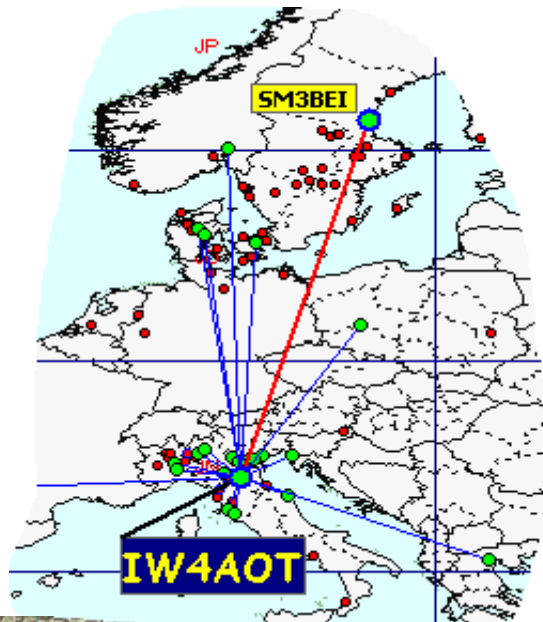

in questa mappa sono evidenziati solo gli squares europei.

Queste sono le mappe dei primi tre classificati. In evidenza i propri qso rispetto a tutti i call presenti.

1

Call LA4LN
locator JP50JA
Qso 64
QRB 39398
DX IQ6AN
QRB DX 1836

2

Call S57RR
locator JN65UM
Qso 25
QRB 24951
DX SM3BEI
QRB DX 1765

3

Call IQ6AN
locator JN63RO
Qso 15
QRB 13.030
DX LA4LN
QRB DX 1.836

n°	Call	Locator	Aslm	Antenna	Power	Qso	Declared	ODX	DX	QRB	Err	ErrQRB	Finale	err%
1	IW4CXK	JN54HQ	63	JXX 5el	50	5	4.167	GW3XEM	1.433	4.158	0	0	4.158	00. %
2	IW2CAM	JN45RP	300	4 ele yagi	300	3	1.802	EI7BMB	1.421	1.802	0	0	1.802	00. %
3	IK2YSJ	JN45MM	135	G.P RS6	50	1	35	IW2CAM	35	35	0	0	35	00. %
4														

Mappa dei qso pomeridiani dei concorrenti

Hoxin Rosmetro-Wattmetro 1.8-200MHz

il **CRL Lombardia** per incentivare gli **OM Lombardi**, di ogni età, sosterrà lo IAC in 50 MHz e, in questa banda premierà **il 1°OM lombardo nella categoria 6PM e, il 1° OM Lombardo nella categoria 6OM**

Per incoraggiare tutti gli OM Italiani verrà premiato anche per il **1° OM nazionale** nella categoria pomeridiana 6PM.

alcuni partecipanti allo iac di Ottobre.

sotto le mappe di Giovanni, I3FGX, e di Marino, IW3ILT.
le due new entry di Ottobre