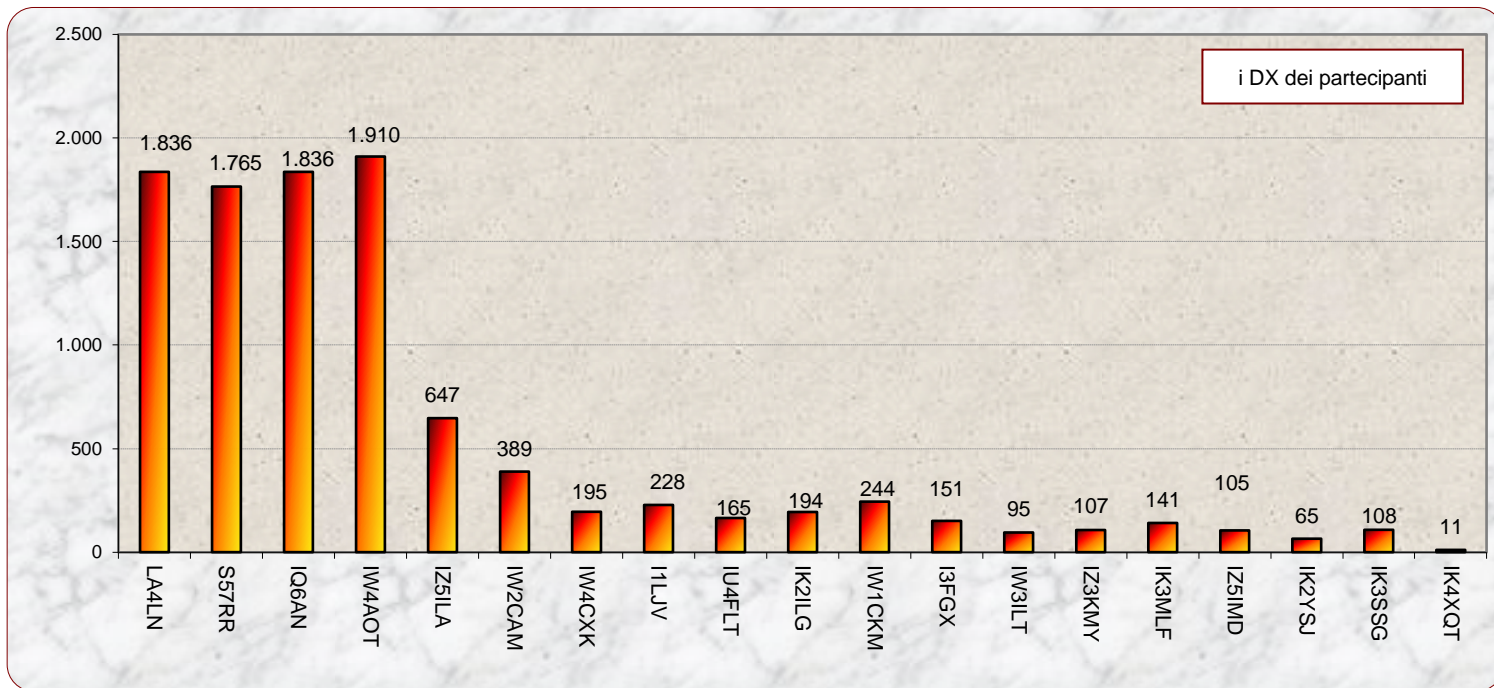

Italian Activity Contest

Categoria 60M - 50 MHz Ottobre 2016

2016				
Mese	qso	log	Call on air	Indice Attività
Gen	271	29	52	0,5
Feb	278	31	100	0,9
Mar	323	36	82	0,7
Apr	427	40	110	1,2
Mag	419	33	156	2,0
Giu	316	24	170	2,2
Lug	489	24	211	4,3
Ago	395	27	133	1,9
Set	229	19	79	1,0
Ott	209	19	112	1,2
Nov				
Dic				