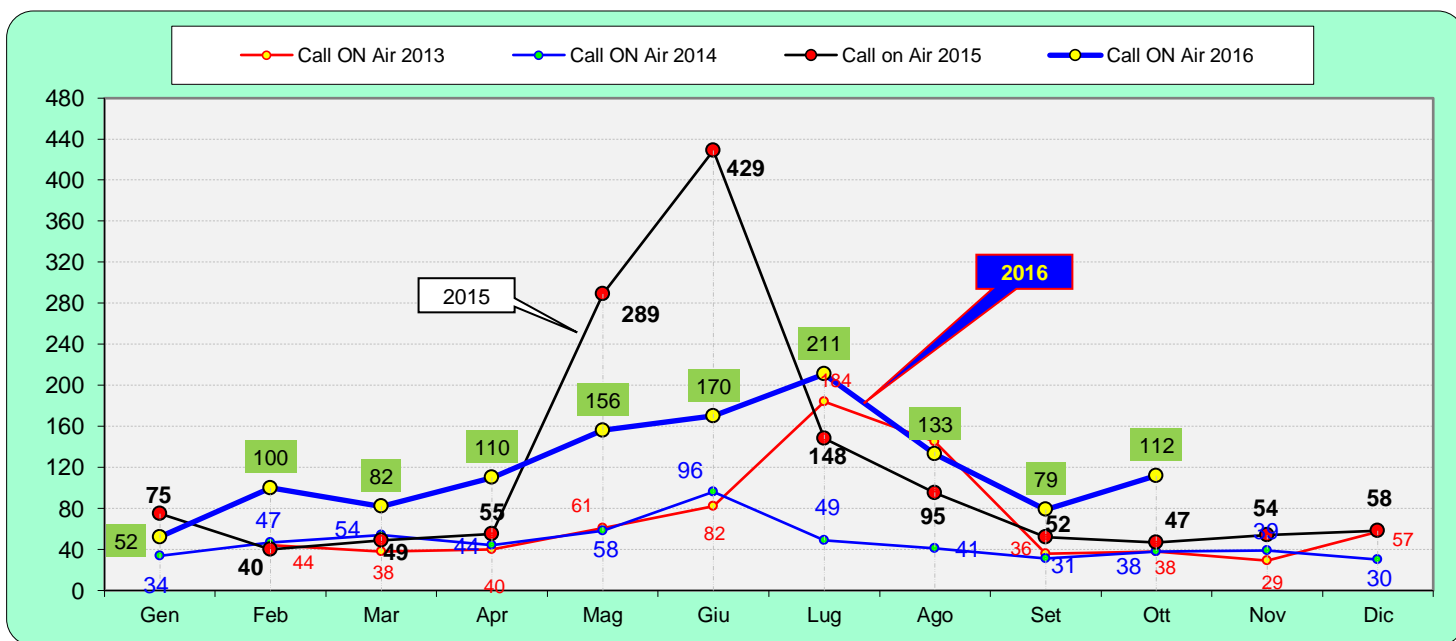

Statistiche mensili 6OM

Log	19	0	Squares	62	+27
Call in aria	112	+33	Call esteri on air	74	+46
Qso totali	209	-20	Country	16	+4
Qrb totale	102.800	+30657	Field	9	+3
Locator	104	+26	DX	1910	-319

la colonna in azzurro è la differenza rispetto al mese precedente

Italian Activity Contest

Categoria 60M - 50 MHz Ottobre 2016

2016				
Mese	qso	log	Call on air	Indice Attività
Gen	271	29	52	0,5
Feb	278	31	100	0,9
Mar	323	36	82	0,7
Apr	427	40	110	1,2
Mag	419	33	156	2,0
Giu	316	24	170	2,2
Lug	489	24	211	4,3
Ago	395	27	133	1,9
Set	229	19	79	1,0
Ott	209	19	112	1,2
Nov				
Dic				