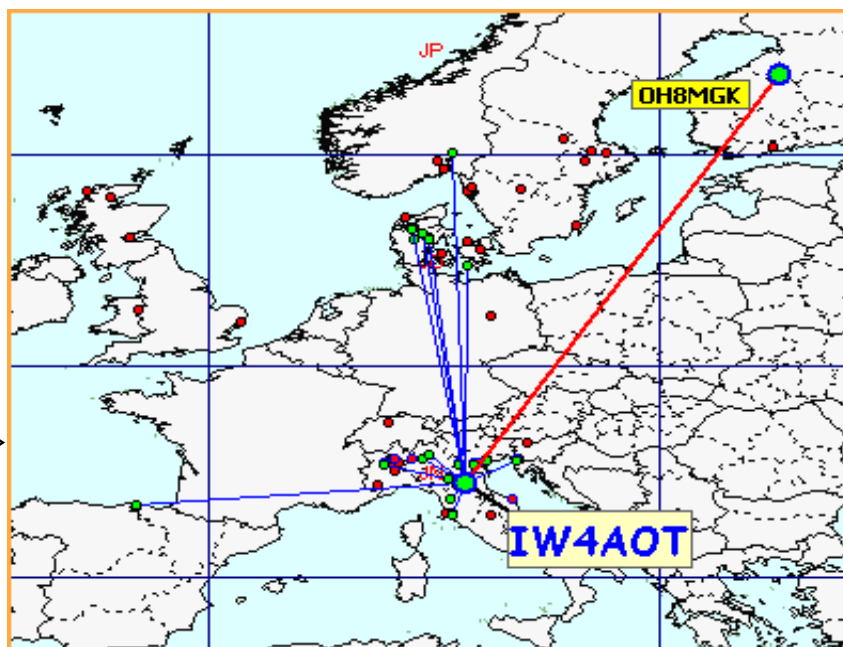

Classifica della miglior media per qso

Media qso dei primi dieci (in rosso i qso effettuati)

La pagina dei DX

I.A.C. 2016 in collaborazione con:

List of the DX

Call	Locator	Loc. DX	Call DX	QRB	Call	Locator	Loc. DX	Call DX	QRB
1 IW4AOT	JN54QK	- KP23PQ	OH8MGK	2314	9 IW4CXK	JN54HQ	- JN35VH	IZ1GCV	234
2 IQ6AN	JN63RO	- JP50JA	LA4LN	1836	10 IK4XQT	JN54QJ	- JN45VS	IK2HKT	197
3 LA4LN	JP50JA	- JN63RO	IQ6AN	1835	11 I3FGX	JN55VI	- JN65UM	S57RR	151
4 S57RR	JN65UM	- KP20LG	OH4LA	1800	12 IK2ILG	JN45VS	- JN45CB	IW1ANL	147
5 IZ1GCV	JN35VH	- JN65UM	S57RR	463	13 IK3SSG	JN55XH	- JN65UM	S57RR	139
6 IZ5ILA	JN52JW	- JN65UM	S57RR	370	14 IZ1YTH	JN45CM	- JN45VS	IK2HKT	127
7 IW2CAM	JN45RP	- JN65UM	S57RR	331	15 IZ3KMY	JN55NI	- JN54QK	IW4AOT	104
8 IZ5IIN	JN53IQ	- JN45VS	IK2HKT	243	16 IK2YSJ	JN45MM	- JN45CB	IW1ANL	83

Nella mappa sopra possiamo vedere tutti i qso effettuati.

Totali squares	209
----------------	-----

Gli squares con il solo pallino BLU sono stati collegati nei mesi precedenti. Gli squares GIALLI sono "NEW ONE" 2016

in questa mappa sono evidenziati solo gli squares europei.

Queste sono le mappe dei primi tre classificati. In evidenza i propri qso rispetto a tutti i call presenti.

1

Call S57RR
locator JN65UM
Qso 28
QRB 23373
DX OH4LA
QRB DX 1800

2

Call LA4LN
locator JP50JA
Qso 23
QRB 16355
DX IQ6AN
QRB DX 1835

Call IW4AOT
locator JN54QK
Qso 19
QRB 11.930
DX OH8MGK
QRB DX 2.314

3

n°	Call	Locator	Aslm	Antenna	Power	Qso	Declared	ODX	DX	QRB	Err	ErrQRB	Finale	err%
1	IW2CAM	JN45RP	300	4 ele yagi	300	5	792	IZ5IIN	239	792	0	0	792	00. %
2	IW4CXK	JN54HQ	63	JXX 5el	50	3	253	IW2CAM	141	252	0	0	252	00. %
3	IZ5IIN	JN53IQ	140	verticale	100	2	338	*IW4CAM	239	338	1	239	99	50.0 %
4														