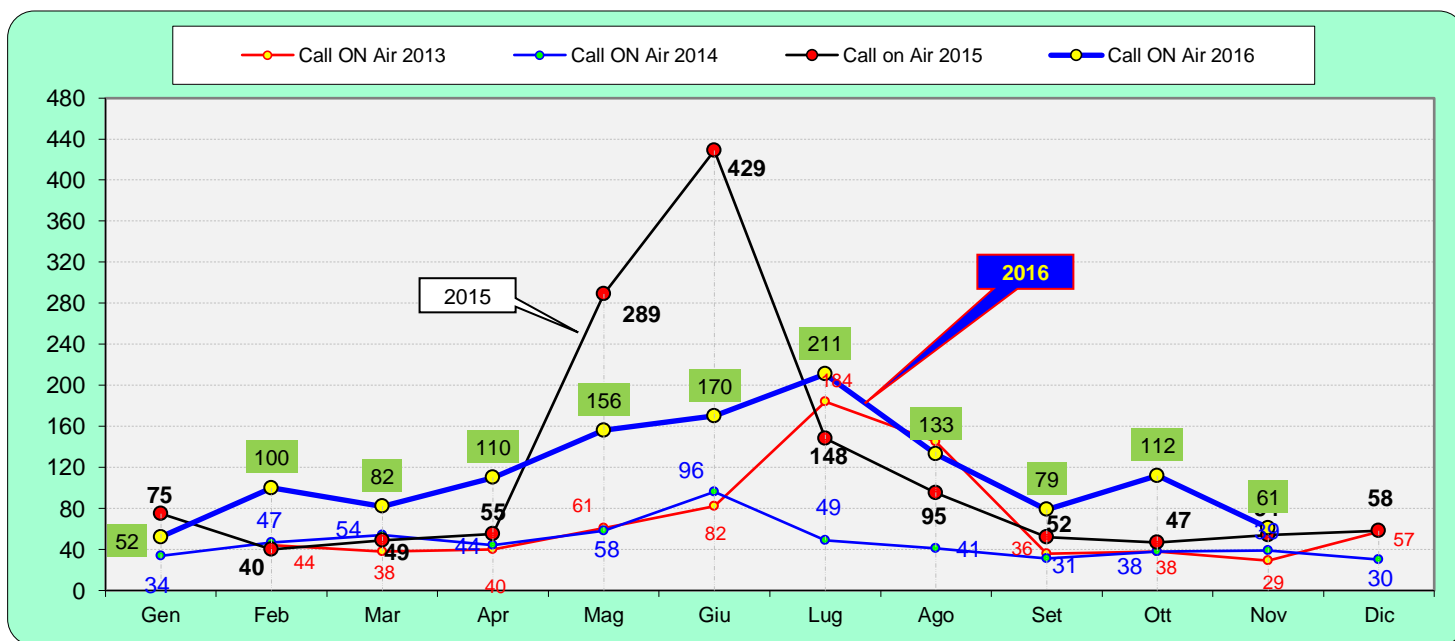

2016				
Mese	qso	log	Call on air	Indice Attività
Gen	271	29	52	0,5
Feb	278	31	100	0,9
Mar	323	36	82	0,7
Apr	427	40	110	1,2
Mag	419	33	156	2,0
Giu	316	24	170	2,2
Lug	489	24	211	4,3
Ago	395	27	133	1,9
Set	229	19	79	1,0
Ott	209	19	112	1,2
Nov	134	16	61	0,5
Dic