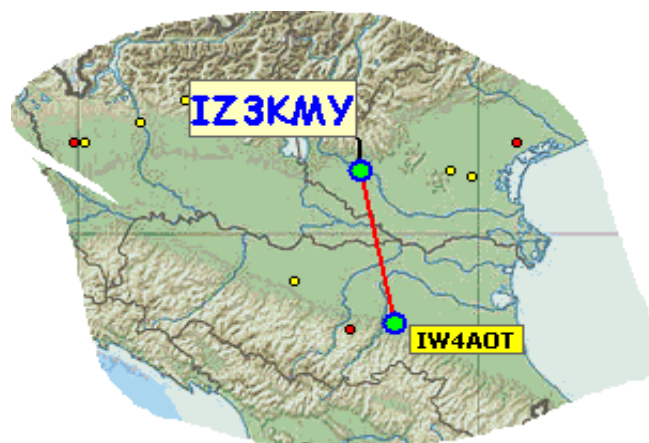

alcuni partecipanti allo iac di Novembre.

NEW ENTRY!!!