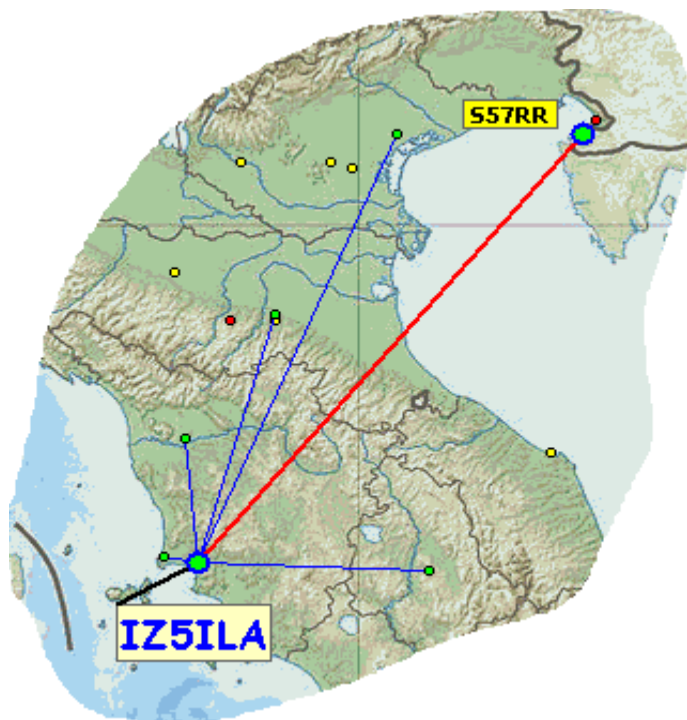

alcuni partecipanti allo iac di Novembre.

NEW ENTRY!!!