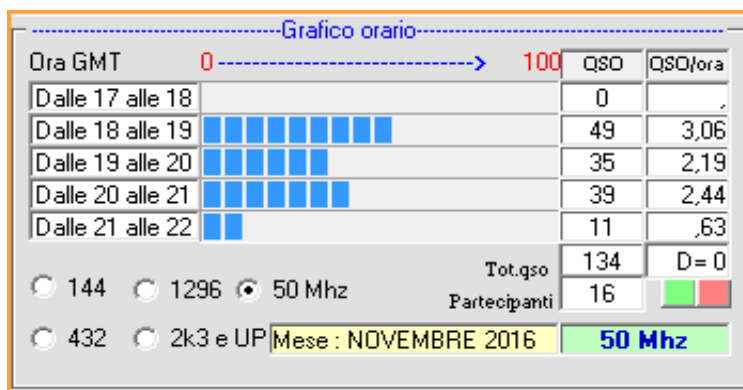

2016				
Mese	qso	log	Call on air	Indice Attività
Gen	271	29	52	0,5
Feb	278	31	100	0,9
Mar	323	36	82	0,7
Apr	427	40	110	1,2
Mag	419	33	156	2,0
Giu	316	24	170	2,2
Lug	489	24	211	4,3
Ago	395	27	133	1,9
Set	229	19	79	1,0
Ott	209	19	112	1,2
Nov	134	16	61	0,5
Dic