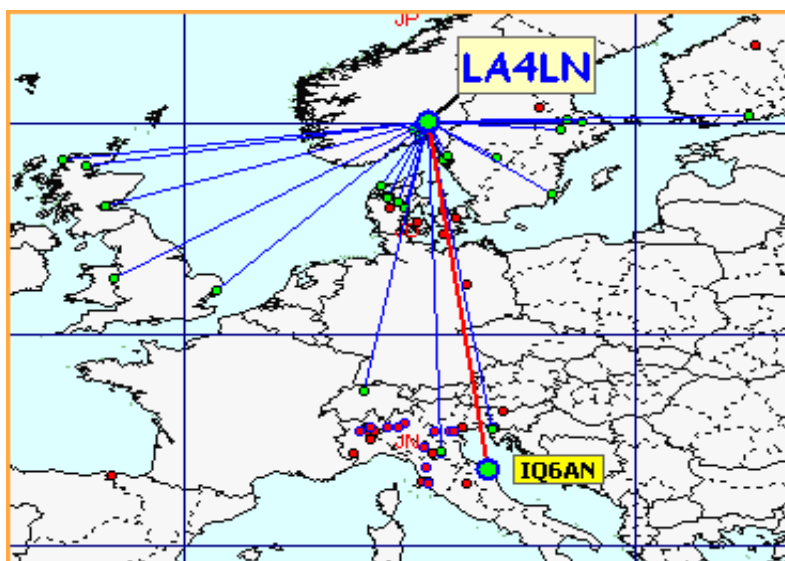

Classifica della miglior media per qso

Media qso dei primi dieci (in rosso i qso effettuati)

La pagina dei DX

I.A.C. 2016 in collaborazione con:

List of the DX

Call	Locator	Loc. DX	Call DX	QRB	Call	Locator	Loc. DX	Call DX	QRB
1 IW4AOT	JN54QK	- KP23PQ	OH8MGK	2314	9 IW4CXK	JN54HQ	- JN35VH	IZ1GCV	234
2 IQ6AN	JN63RO	- JP50JA	LA4LN	1836	10 IK4XQT	JN54QJ	- JN45VS	IK2HKT	197
3 LA4LN	JP50JA	- JN63RO	IQ6AN	1835	11 I3FGX	JN55VI	- JN65UM	S57RR	151
4 S57RR	JN65UM	- KP20LG	OH4LA	1800	12 IK2ILG	JN45VS	- JN45CB	IW1ANL	147
5 IZ1GCV	JN35VH	- JN65UM	S57RR	463	13 IK3SSG	JN55XH	- JN65UM	S57RR	139
6 IZ5ILA	JN52JW	- JN65UM	S57RR	370	14 IZ1YTH	JN45CM	- JN45VS	IK2HKT	127
7 IW2CAM	JN45RP	- JN65UM	S57RR	331	15 IZ3KMY	JN55NI	- JN54QK	IW4AOT	104
8 IZ5IIN	JN53IQ	- JN45VS	IK2HKT	243	16 IK2YSJ	JN45MM	- JN45CB	IW1ANL	83

Nella mappa sopra possiamo vedere tutti i qso effettuati.

Totali squares	209
----------------	-----

Gli squares con il solo pallino BLU sono stati collegati nei mesi precedenti. Gli squares GIALLI sono "NEW ONE" 2016

in questa mappa sono evidenziati solo gli squares europei.

Queste sono le mappe dei primi tre classificati. In evidenza i propri qso rispetto a tutti i call presenti.

1

Call S57RR
locator JN65UM
Qso 28
QRB 23373
DX OH4LA
QRB DX 1800

2

Call LA4LN
locator JP50JA
Qso 23
QRB 16355
DX IQ6AN
QRB DX 1835

Call IW4AOT
locator JN54QK
Qso 19
QRB 11.930
DX OH8MGK
QRB DX 2.314

3

n°	Call	Locator	Aslm	Antenna	Power	Qso	Declared	ODX	DX	QRB	Err	ErrQRB	Finale	err%
1	IW2CAM	JN45RP	300	4 ele yagi	300	5	792	IZ5IIN	239	792	0	0	792	00. %
2	IW4CXK	JN54HQ	63	JXX 5el	50	3	253	IW2CAM	141	252	0	0	252	00. %
3	IZ5IIN	JN53IQ	140	verticale	100	2	338	*IW4CAM	239	338	1	239	99	50.0 %
4														