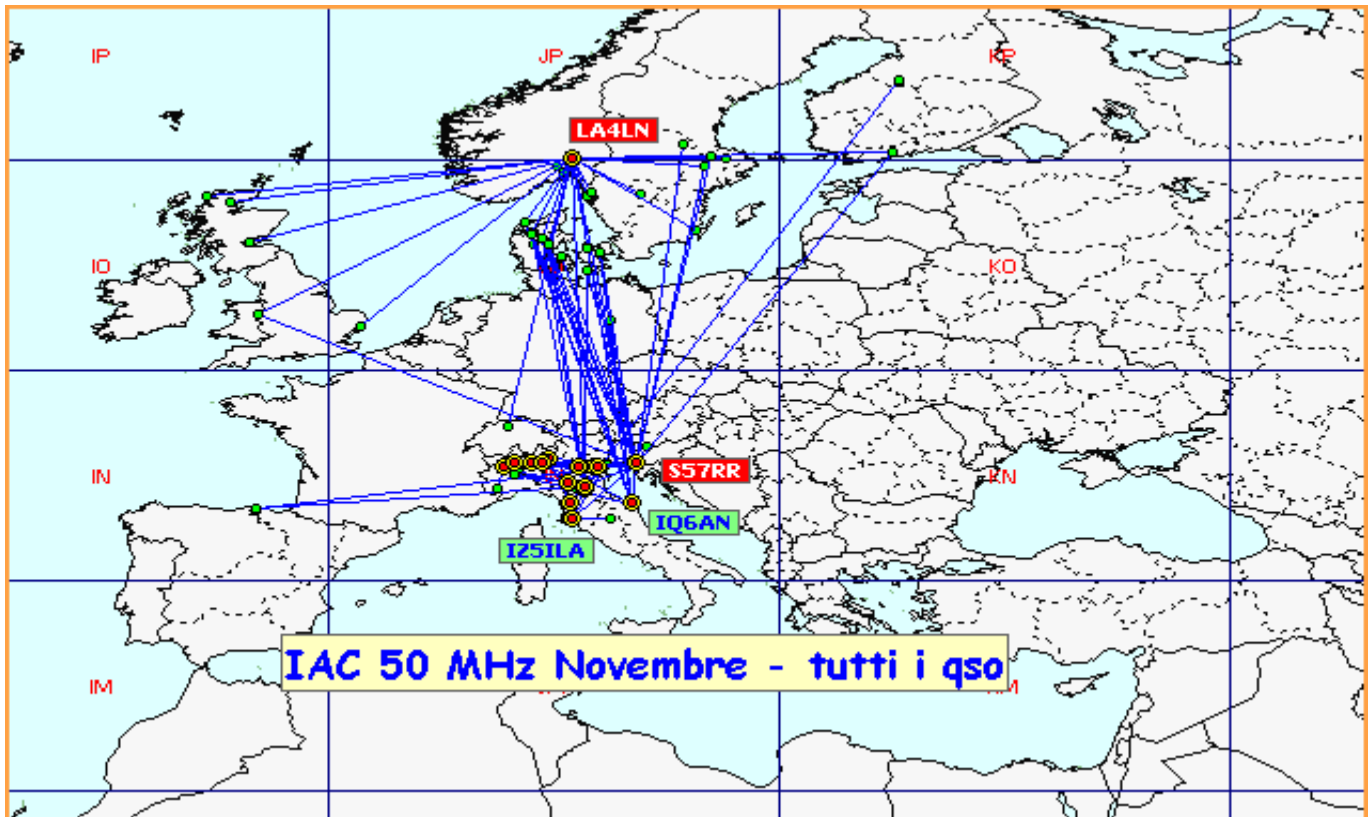

2016				
Mese	qso	log	Call on air	Indice Attività
Gen	271	29	52	0,5
Feb	278	31	100	0,9
Mar	323	36	82	0,7
Apr	427	40	110	1,2
Mag	419	33	156	2,0
Giu	316	24	170	2,2
Lug	489	24	211	4,3
Ago	395	27	133	1,9
Set	229	19	79	1,0
Ott	209	19	112	1,2
Nov	134	16	61	0,5
Dic				

Classifica della miglior media per qso

Media qso dei primi dieci (in rosso i qso effettuati)

La pagina dei DX

I.A.C. 2016 in collaborazione con:

List of the DX

Call	Locator	Loc. DX	Call DX	QRB	Call	Locator	Loc. DX	Call DX	QRB
1 IW4AOT	JN54QK	- KP23PQ	OH8MGK	2314	9 IW4CXK	JN54HQ	- JN35VH	IZ1GCV	234
2 IQ6AN	JN63RO	- JP50JA	LA4LN	1836	10 IK4XQT	JN54QJ	- JN45VS	IK2HKT	197
3 LA4LN	JP50JA	- JN63RO	IQ6AN	1835	11 I3FGX	JN55VI	- JN65UM	S57RR	151
4 S57RR	JN65UM	- KP20LG	OH4LA	1800	12 IK2ILG	JN45VS	- JN45CB	IW1ANL	147
5 IZ1GCV	JN35VH	- JN65UM	S57RR	463	13 IK3SSG	JN55XH	- JN65UM	S57RR	139
6 IZ5ILA	JN52JW	- JN65UM	S57RR	370	14 IZ1YTH	JN45CM	- JN45VS	IK2HKT	127
7 IW2CAM	JN45RP	- JN65UM	S57RR	331	15 IZ3KMY	JN55NI	- JN54QK	IW4AOT	104
8 IZ5IIN	JN53IQ	- JN45VS	IK2HKT	243	16 IK2YSJ	JN45MM	- JN45CB	IW1ANL	83

Nella mappa sopra possiamo vedere tutti i qso effettuati.

Totali squares	209
----------------	-----

Gli squares con il solo pallino BLU sono stati collegati nei mesi precedenti. Gli squares GIALLI sono "NEW ONE" 2016

in questa mappa sono evidenziati solo gli squares europei.

Queste sono le mappe dei primi tre classificati. In evidenza i propri qso rispetto a tutti i call presenti.

1

Call S57RR
locator JN65UM
Qso 28
QRB 23373
DX OH4LA
QRB DX 1800