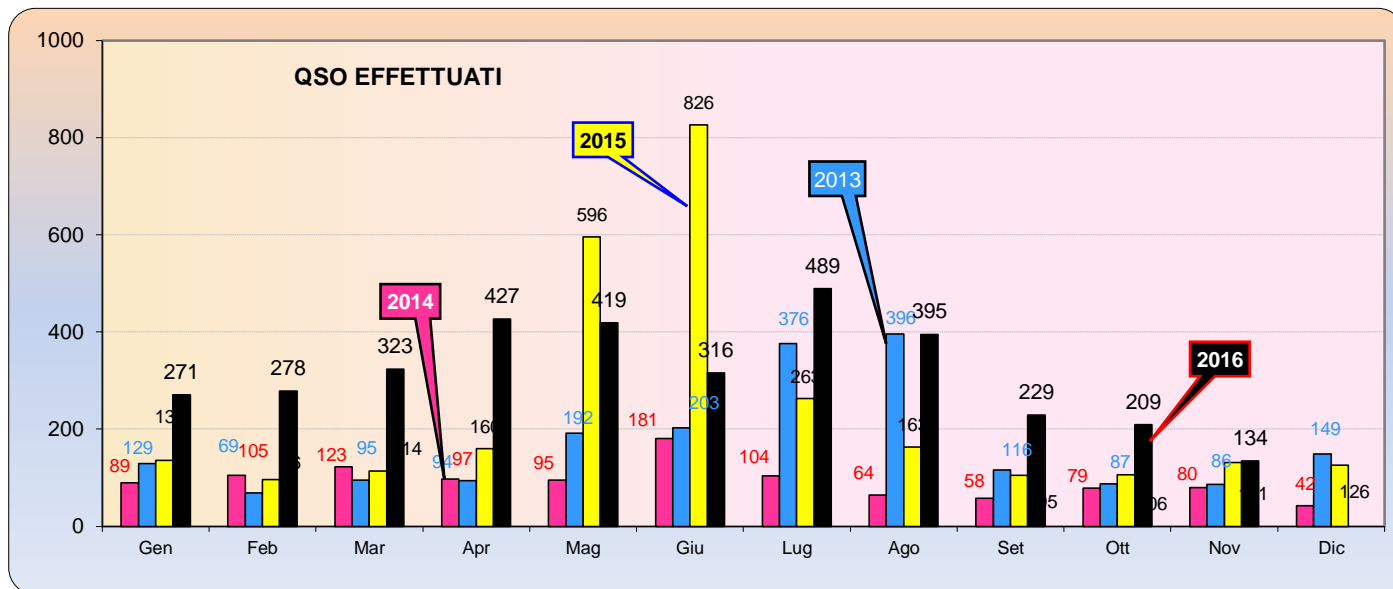

2016				
Mese	qso	log	Call on air	Indice Attività
Gen	271	29	52	0,5
Feb	278	31	100	0,9
Mar	323	36	82	0,7
Apr	427	40	110	1,2
Mag	419	33	156	2,0
Giu	316	24	170	2,2
Lug	489	24	211	4,3
Ago	395	27	133	1,9
Set	229	19	79	1,0
Ott	209	19	112	1,2
Nov	134	16	61	0,5
Dic