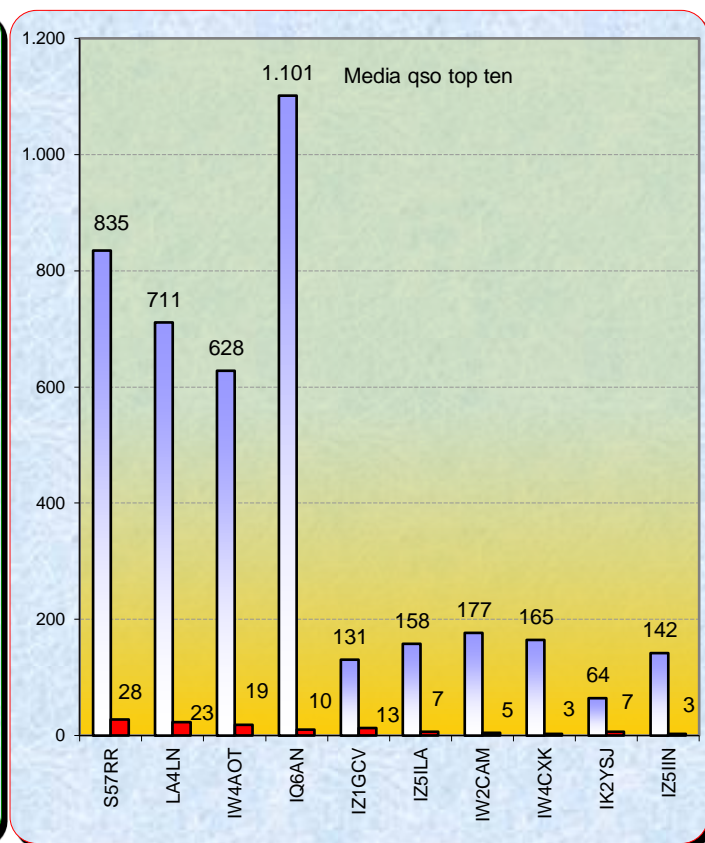

2016				
Mese	qso	log	Call on air	Indice Attività
Gen	271	29	52	0,5
Feb	278	31	100	0,9
Mar	323	36	82	0,7
Apr	427	40	110	1,2
Mag	419	33	156	2,0
Giu	316	24	170	2,2
Lug	489	24	211	4,3
Ago	395	27	133	1,9
Set	229	19	79	1,0
Ott	209	19	112	1,2
Nov	134	16	61	0,5
Dic				

Classifica della miglior media per qso

Media qso dei primi dieci (in rosso i qso effettuati)

La pagina dei DX

I.A.C. 2016 in collaborazione con:

List of the DX

Call	Locator	Loc. DX	Call DX	QRB	Call	Locator	Loc. DX	Call DX	QRB
1 IW4AOT	JN54QK	- KP23PQ	OH8MGK	2314	9 IW4CXK	JN54HQ	- JN35VH	IZ1GCV	234
2 IQ6AN	JN63RO	- JP50JA	LA4LN	1836	10 IK4XQT	JN54QJ	- JN45VS	IK2HKT	197
3 LA4LN	JP50JA	- JN63RO	IQ6AN	1835	11 I3FGX	JN55VI	- JN65UM	S57RR	151
4 S57RR	JN65UM	- KP20LG	OH4LA	1800	12 IK2ILG	JN45VS	- JN45CB	IW1ANL	147
5 IZ1GCV	JN35VH	- JN65UM	S57RR	463	13 IK3SSG	JN55XH	- JN65UM	S57RR	139
6 IZ5ILA	JN52JW	- JN65UM	S57RR	370	14 IZ1YTH	JN45CM	- JN45VS	IK2HKT	127
7 IW2CAM	JN45RP	- JN65UM	S57RR	331	15 IZ3KMY	JN55NI	- JN54QK	IW4AOT	104
8 IZ5IIN	JN53IQ	- JN45VS	IK2HKT	243	16 IK2YSJ	JN45MM	- JN45CB	IW1ANL	83

Nella mappa sopra possiamo vedere tutti i qso effettuati.

Totali squares	209
----------------	-----

Gli squares con il solo pallino BLU sono stati collegati nei mesi precedenti. Gli squares GIALLI sono "NEW ONE" 2016