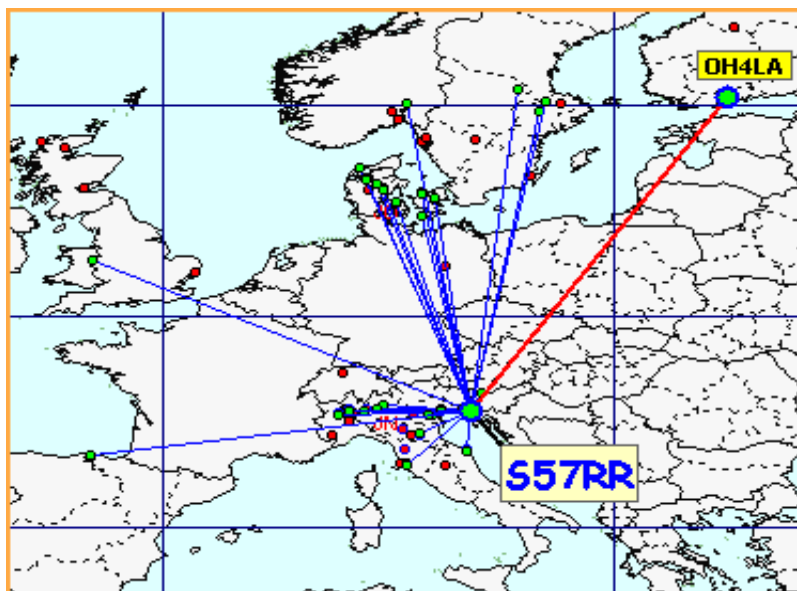

Classifica della miglior media per qso

Media qso dei primi dieci (in rosso i qso effettuati)

La pagina dei DX

I.A.C. 2016 in collaborazione con:

List of the DX

Call	Locator	Loc. DX	Call DX	QRB	Call	Locator	Loc. DX	Call DX	QRB
1 IW4AOT	JN54QK	- KP23PQ	OH8MGK	2314	9 IW4CXK	JN54HQ	- JN35VH	IZ1GCV	234
2 IQ6AN	JN63RO	- JP50JA	LA4LN	1836	10 IK4XQT	JN54QJ	- JN45VS	IK2HKT	197
3 LA4LN	JP50JA	- JN63RO	IQ6AN	1835	11 I3FGX	JN55VI	- JN65UM	S57RR	151
4 S57RR	JN65UM	- KP20LG	OH4LA	1800	12 IK2ILG	JN45VS	- JN45CB	IW1ANL	147
5 IZ1GCV	JN35VH	- JN65UM	S57RR	463	13 IK3SSG	JN55XH	- JN65UM	S57RR	139
6 IZ5ILA	JN52JW	- JN65UM	S57RR	370	14 IZ1YTH	JN45CM	- JN45VS	IK2HKT	127
7 IW2CAM	JN45RP	- JN65UM	S57RR	331	15 IZ3KMY	JN55NI	- JN54QK	IW4AOT	104
8 IZ5IIN	JN53IQ	- JN45VS	IK2HKT	243	16 IK2YSJ	JN45MM	- JN45CB	IW1ANL	83

Nella mappa sopra possiamo vedere tutti i qso effettuati.

Totali squares	209
----------------	-----

Gli squares con il solo pallino BLU sono stati collegati nei mesi precedenti. Gli squares GIALLI sono "NEW ONE" 2016

in questa mappa sono evidenziati solo gli squares europei.

Queste sono le mappe dei primi tre classificati. In evidenza i propri qso rispetto a tutti i call presenti.

1

Call S57RR
locator JN65UM
Qso 28
QRB 23373
DX OH4LA
QRB DX 1800