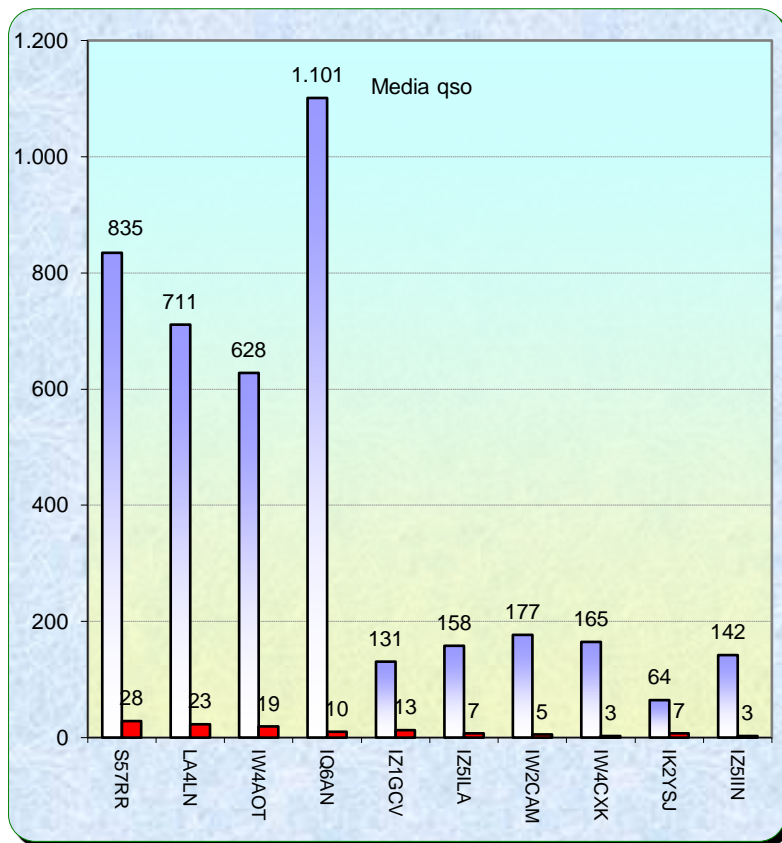

Classifica della miglior media per qso