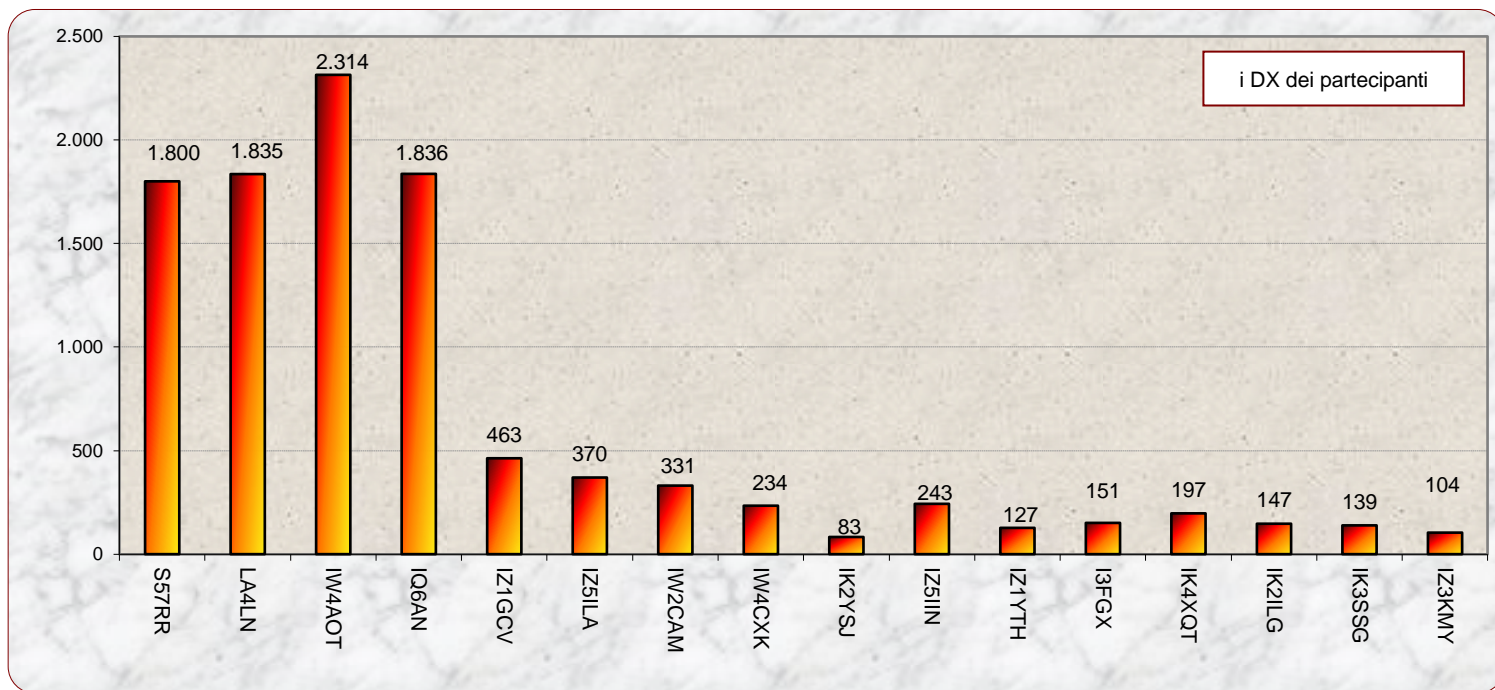

2016				
Mese	qso	log	Call on air	Indice Attività
Gen	271	29	52	0,5
Feb	278	31	100	0,9
Mar	323	36	82	0,7
Apr	427	40	110	1,2
Mag	419	33	156	2,0
Giu	316	24	170	2,2
Lug	489	24	211	4,3
Ago	395	27	133	1,9
Set	229	19	79	1,0
Ott	209	19	112	1,2
Nov	134	16	61	0,5
Dic				