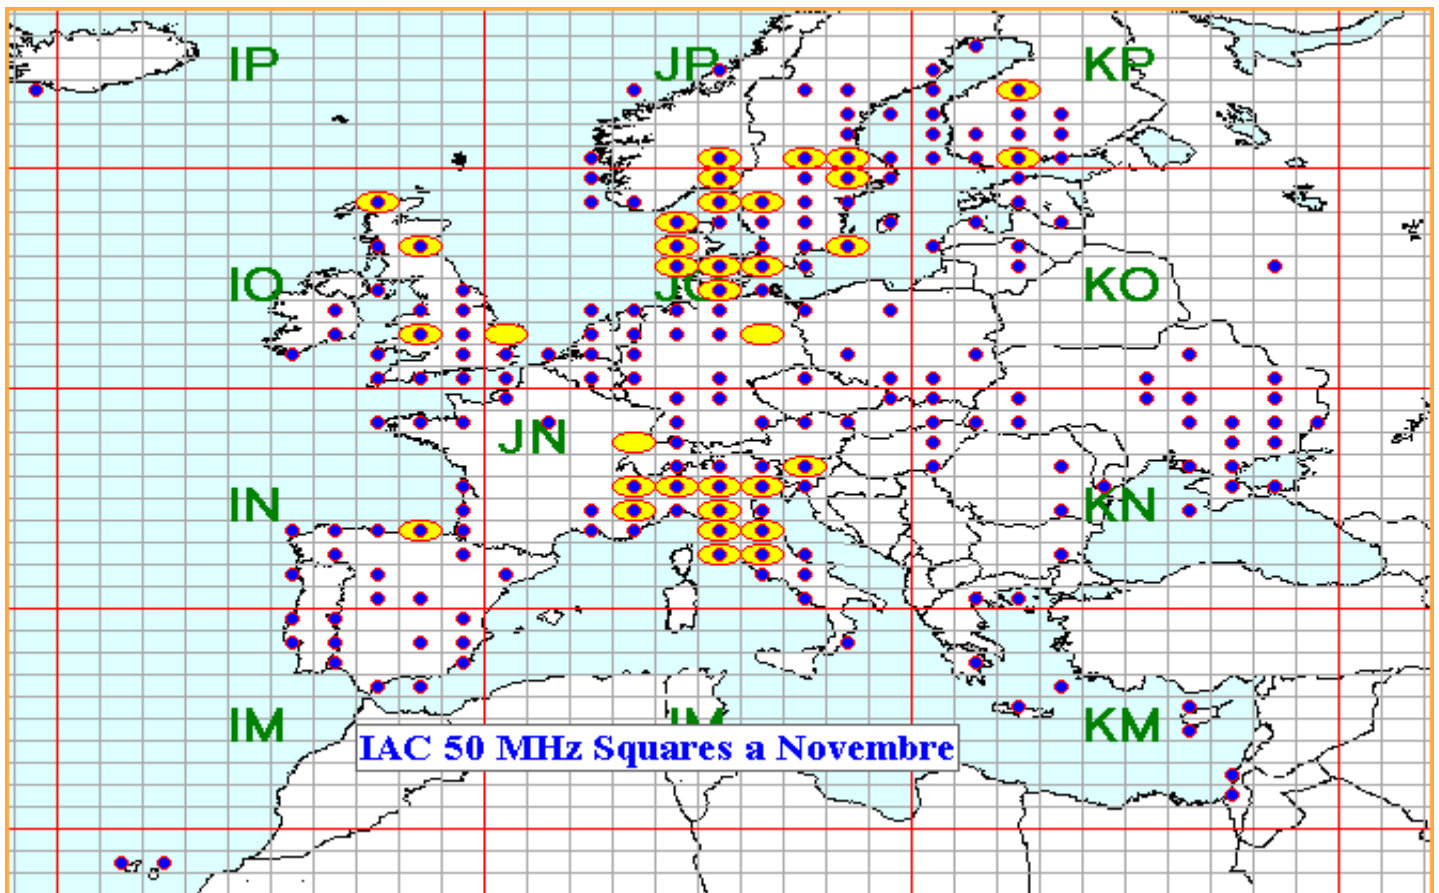

Classifica della miglior media per qso

Media qso dei primi dieci (in rosso i qso effettuati)

La pagina dei DX

I.A.C. 2016 in collaborazione con:

List of the DX

Call	Locator	Loc. DX	Call DX	QRB	Call	Locator	Loc. DX	Call DX	QRB
1 IW4AOT	JN54QK	- KP23PQ	OH8MGK	2314	9 IW4CXK	JN54HQ	- JN35VH	IZ1GCV	234
2 IQ6AN	JN63RO	- JP50JA	LA4LN	1836	10 IK4XQT	JN54QJ	- JN45VS	IK2HKT	197
3 LA4LN	JP50JA	- JN63RO	IQ6AN	1835	11 I3FGX	JN55VI	- JN65UM	S57RR	151
4 S57RR	JN65UM	- KP20LG	OH4LA	1800	12 IK2ILG	JN45VS	- JN45CB	IW1ANL	147
5 IZ1GCV	JN35VH	- JN65UM	S57RR	463	13 IK3SSG	JN55XH	- JN65UM	S57RR	139
6 IZ5ILA	JN52JW	- JN65UM	S57RR	370	14 IZ1YTH	JN45CM	- JN45VS	IK2HKT	127
7 IW2CAM	JN45RP	- JN65UM	S57RR	331	15 IZ3KMY	JN55NI	- JN54QK	IW4AOT	104
8 IZ5IIN	JN53IQ	- JN45VS	IK2HKT	243	16 IK2YSJ	JN45MM	- JN45CB	IW1ANL	83

Nella mappa sopra possiamo vedere tutti i qso effettuati.

Totali squares	209
----------------	-----

Gli squares con il solo pallino BLU sono stati collegati nei mesi precedenti. Gli squares GIALLI sono "NEW ONE" 2016

in questa mappa sono evidenziati solo gli squares europei.

Queste sono le mappe dei primi tre classificati. In evidenza i propri qso rispetto a tutti i call presenti.

1

Call S57RR
locator JN65UM
Qso 28
QRB 23373
DX OH4LA
QRB DX 1800