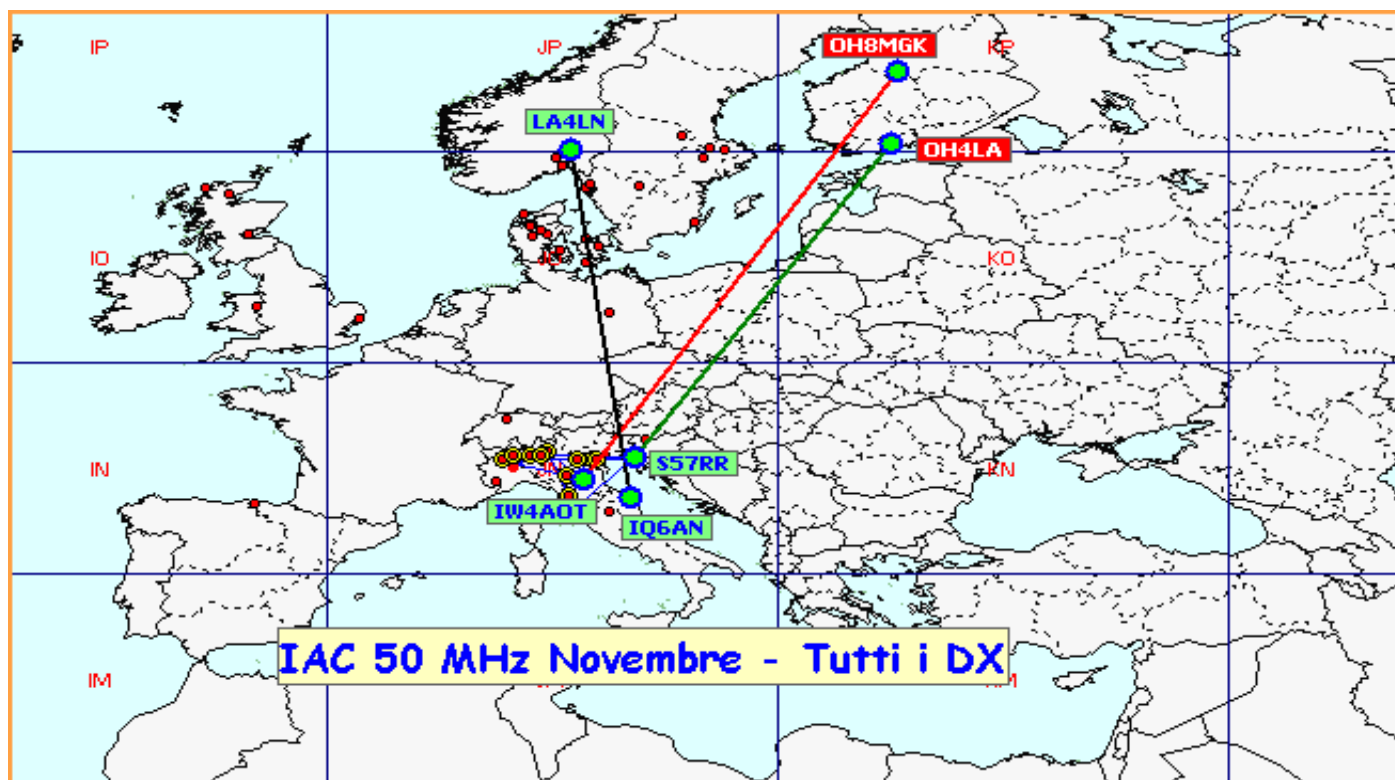

2016				
Mese	qso	log	Call on air	Indice Attività
Gen	271	29	52	0,5
Feb	278	31	100	0,9
Mar	323	36	82	0,7
Apr	427	40	110	1,2
Mag	419	33	156	2,0
Giu	316	24	170	2,2
Lug	489	24	211	4,3
Ago	395	27	133	1,9
Set	229	19	79	1,0
Ott	209	19	112	1,2
Nov	134	16	61	0,5
Dic				

Classifica della miglior media per qso

Media qso dei primi dieci (in rosso i qso effettuati)

La pagina dei DX

I.A.C. 2016 in collaborazione con:

List of the DX

Call	Locator	Loc. DX	Call DX	QRB	Call	Locator	Loc. DX	Call DX	QRB
1 IW4AOT	JN54QK	- KP23PQ	OH8MGK	2314	9 IW4CXK	JN54HQ	- JN35VH	IZ1GCV	234
2 IQ6AN	JN63RO	- JP50JA	LA4LN	1836	10 IK4XQT	JN54QJ	- JN45VS	IK2HKT	197
3 LA4LN	JP50JA	- JN63RO	IQ6AN	1835	11 I3FGX	JN55VI	- JN65UM	S57RR	151
4 S57RR	JN65UM	- KP20LG	OH4LA	1800	12 IK2ILG	JN45VS	- JN45CB	IW1ANL	147
5 IZ1GCV	JN35VH	- JN65UM	S57RR	463	13 IK3SSG	JN55XH	- JN65UM	S57RR	139
6 IZ5ILA	JN52JW	- JN65UM	S57RR	370	14 IZ1YTH	JN45CM	- JN45VS	IK2HKT	127
7 IW2CAM	JN45RP	- JN65UM	S57RR	331	15 IZ3KMY	JN55NI	- JN54QK	IW4AOT	104
8 IZ5IIN	JN53IQ	- JN45VS	IK2HKT	243	16 IK2YSJ	JN45MM	- JN45CB	IW1ANL	83