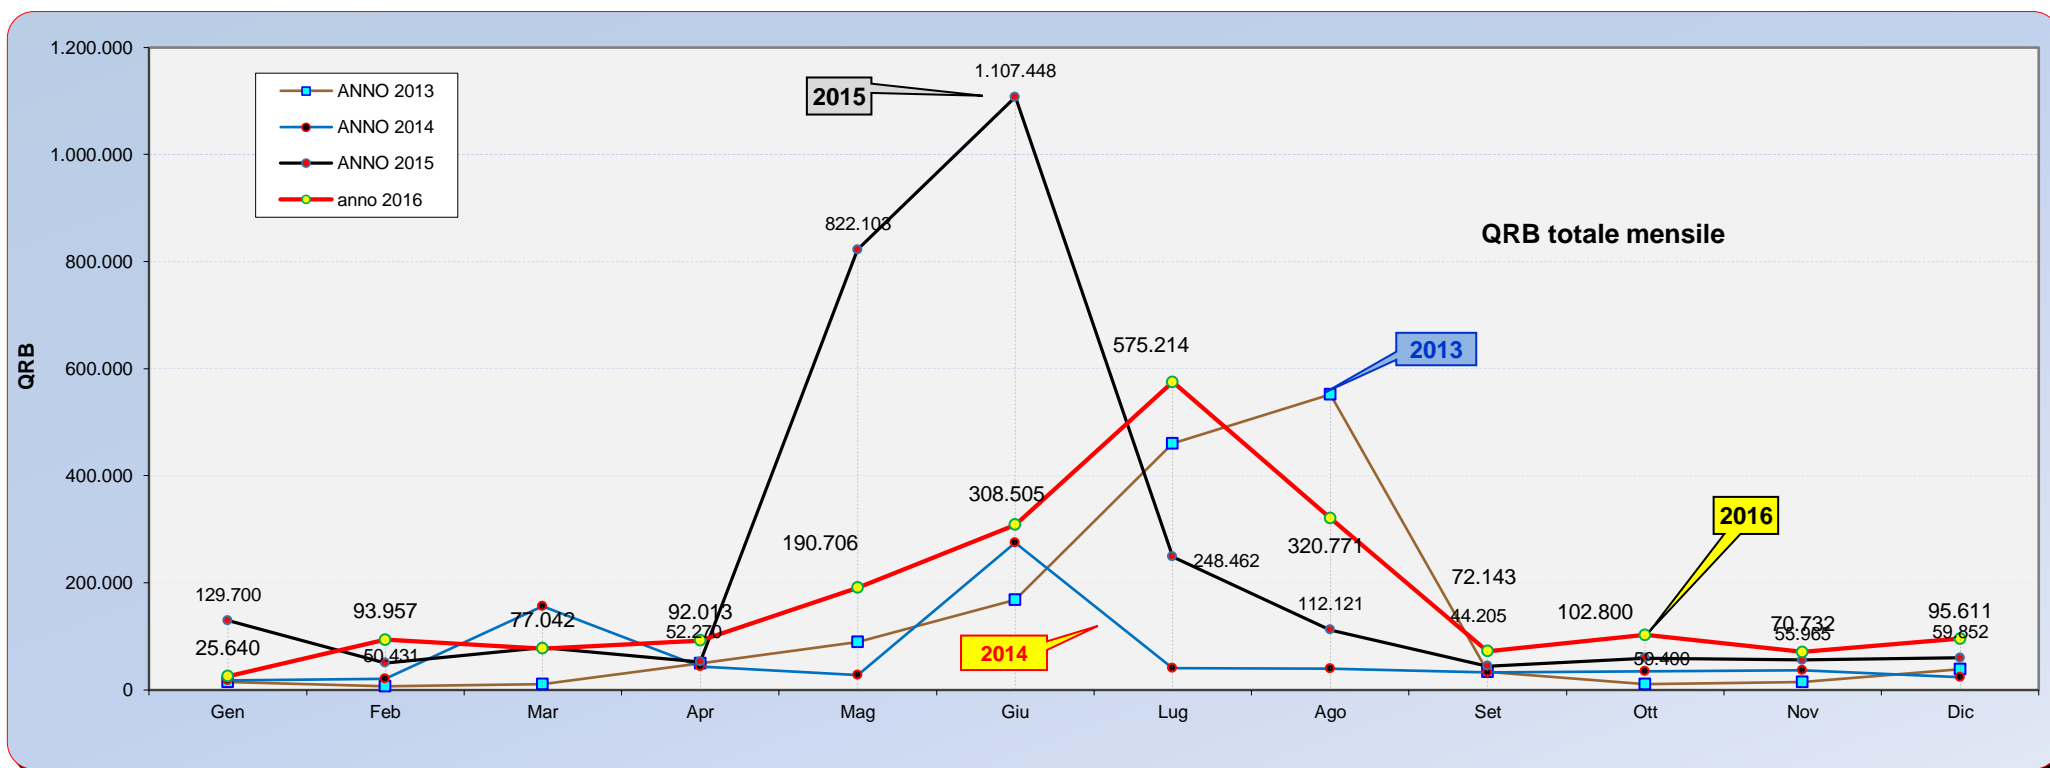

Hoxin Rosmetro-Wattmetro 1.8-200MHz

Punteggio QRB mensili

Punteggio annuale

Classifica annuale 2016

QRB TOTALE MENSILE

ANNO		Gen	Feb	Mar	Apr	Mag	Giu	Lug	Ago	Set	Ott	Nov	Dic		Tot. Anno	Media mese	MAX mese
2015	LOG	13	14	17	19	21	18	17	15	12	10	14	15		185	15	21
2015	QSO	136	96	114	160	596	826	263	163	105	106	131	126		2.822	235	826
2015	QRB TOT.	129.700	50.431	79.417	52.270	822.103	1.107.448	248.462	112.121	44.205	59.400	55.965	59.852		2.821.374	235.115	1.107.448
2016	LOG	29	31	36	40	33	24	24	27	19	19	16	21		319	27	40
2016	QSO	271	272	323	427	419	316	489	395	229	209	134	204		3.688	307	489
2016	QRB TOT.	25.640	93.957	77.042	92.013	190.706	308.505	575.214	320.771	72.143	102.800	70.732	95.611		2.025.134	168.761	575.214

In questo grafico possiamo valutare l'andamento del QRB mese per mese rispetto allo stesso mese delle scorse edizioni.

Naturalmente i dati si riferiscono solo alle 4 ore della serata dello IAC e non all'intero mese.