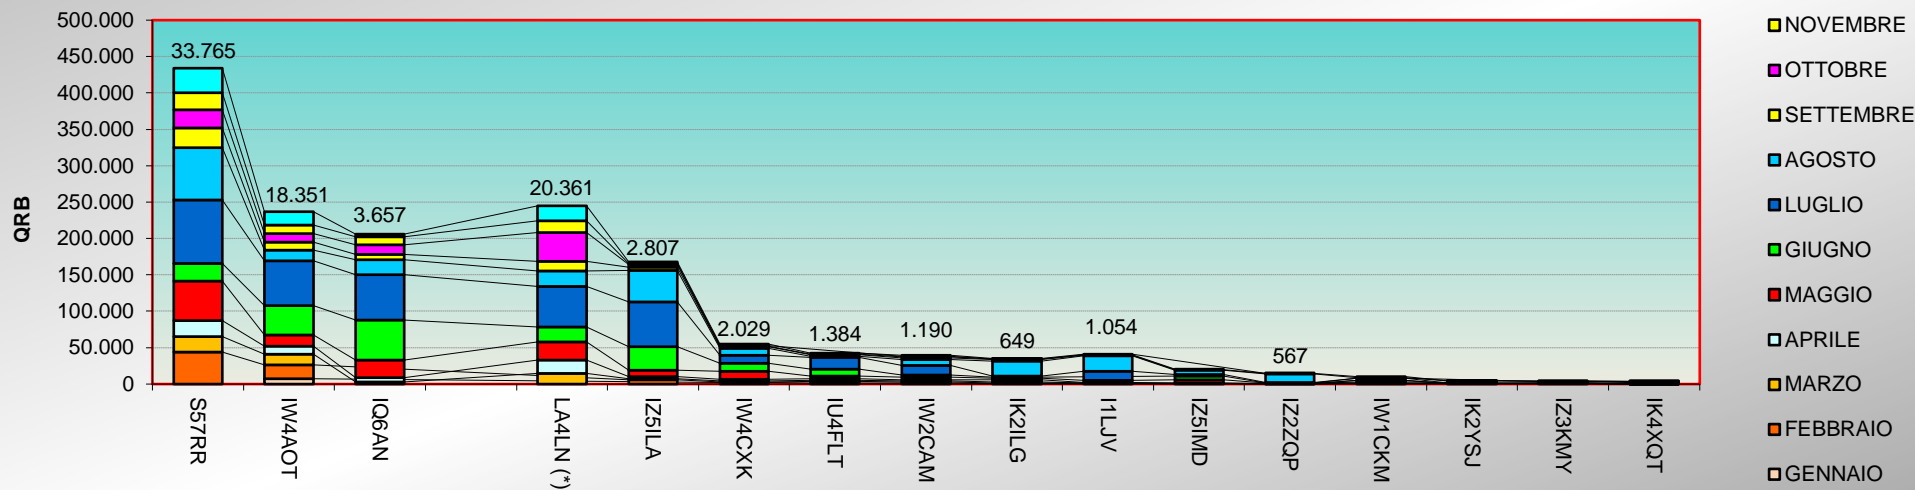

I.A.C. 2016 in collaborazione con:

Categoria 6PM POMERIDIANA - 50 MHz Annuale 2016

POS	NOMINATIVO	GENNAIO	FEBBRAIO	MARZO	APRILE	MAGGIO	GIUGNO	LUGLIO	AGOSTO	SETTEMBRE	OTTOBRE	NOVEMBRE	DICEMBRE	scarto	MESI	Sub Totale	TOTALE	
1	IW2CAM	X	348	154	457	15.225	36.285	1.371	4.041	140	1.802	792	248	0	11	60.863	669.493	
2	IW4CXK		117	169	394	3.631	26.925	3.907	5.192	140	4.158	252		0	10	44.885	448.850	
3	IZ5IIN						10.810		3.344	1.304			252		0	4	15.710	62.840
4	I2CYL						8.227	6.618							0	2	14.845	29.690
5	IU4FLT						4.337			476					0	2	4.813	9.626
6	IW2CTQ					425									0	1	425	425
7	IK2YSJ					67		35				35			0	3	137	411
8	IK2BEH			107											0	1	107	107

Ricordo che in questa categoria il CRL Lombardia mette in palio alcuni premi. Leggete in ultima pagina, per il primo OM Lombardo ma anche per il primo OM nazionale.

IW2CAM risulta il primo OM Lombardo categoria 6PM e si aggiudica il premio dello sponsor
 IW4CXK risulta il primo OM nazionale categoria 6PM e anche a lui spetta il premio dello sponsor.

Hoxin Rosmetro-Wattmetro 1.8-200MHz

Punteggio QRB mensili

Punteggio annuale

Classifica annuale 2016

QRB TOTALE MENSILE

ANNO		Gen	Feb	Mar	Apr	Mag	Giu	Lug	Ago	Set	Ott	Nov	Dic		Tot. Anno	Media mese	MAX mese
2015	LOG	13	14	17	19	21	18	17	15	12	10	14	15		185	15	21
2015	QSO	136	96	114	160	596	826	263	163	105	106	131	126		2.822	235	826
2015	QRB TOT.	129.700	50.431	79.417	52.270	822.103	1.107.448	248.462	112.121	44.205	59.400	55.965	59.852		2.821.374	235.115	1.107.448
2016	LOG	29	31	36	40	33	24	24	27	19	19	16	21		319	27	40
2016	QSO	271	272	323	427	419	316	489	395	229	209	134	204		3.688	307	489
2016	QRB TOT.	25.640	93.957	77.042	92.013	190.706	308.505	575.214	320.771	72.143	102.800	70.732	95.611		2.025.134	168.761	575.214

In questo grafico possiamo valutare l'andamento del QRB mese per mese rispetto allo stesso mese delle scorse edizioni.

Naturalmente i dati si riferiscono solo alle 4 ore della serata dello IAC e non all'intero mese.