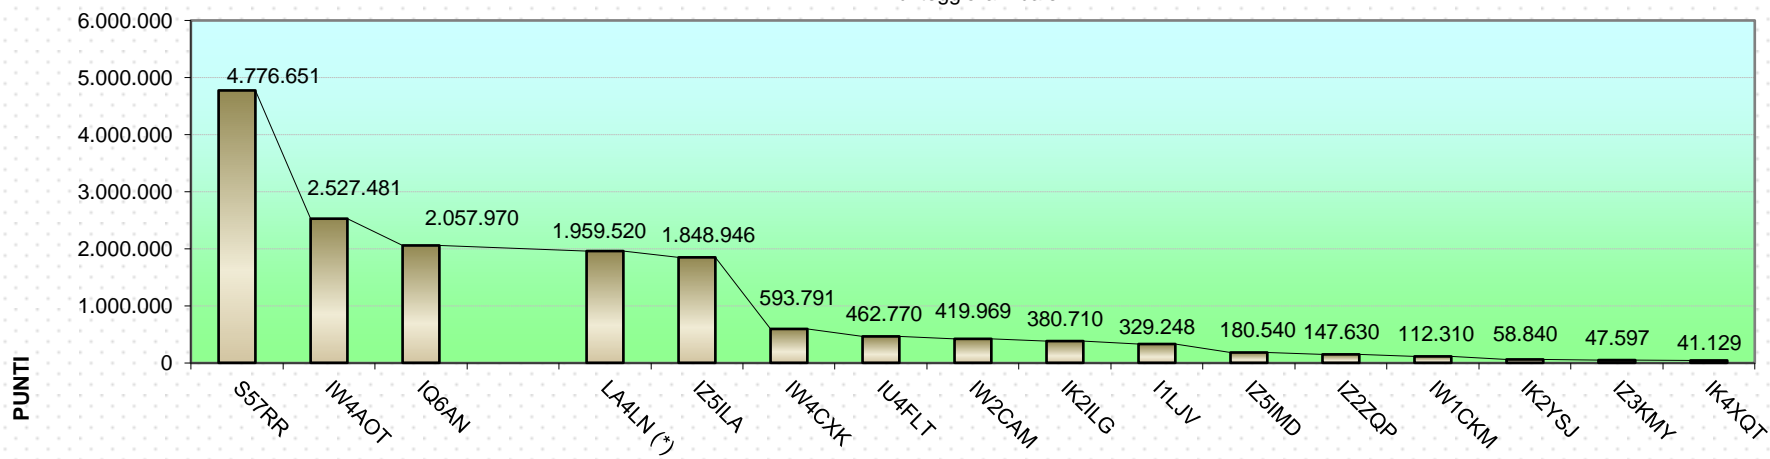

I.A.C. 2016 in collaborazione con:

Categoria 6PM POMERIDIANA - 50 MHz Annuale 2016

POS	NOMINATIVO	GENNAIO	FEBBRAIO	MARZO	APRILE	MAGGIO	GIUGNO	LUGLIO	AGOSTO	SETTEMBRE	OTTOBRE	NOVEMBRE	DICEMBRE	scarto	MESI	Sub Totale	TOTALE	
1	IW2CAM	X	348	154	457	15.225	36.285	1.371	4.041	140	1.802	792	248	0	11	60.863	669.493	
2	IW4CXK		117	169	394	3.631	26.925	3.907	5.192	140	4.158	252		0	10	44.885	448.850	
3	IZ5IIN						10.810		3.344	1.304			252		0	4	15.710	62.840
4	I2CYL						8.227	6.618							0	2	14.845	29.690
5	IU4FLT						4.337			476					0	2	4.813	9.626
6	IW2CTQ					425									0	1	425	425
7	IK2YSJ					67		35				35			0	3	137	411
8	IK2BEH			107											0	1	107	107

Ricordo che in questa categoria il CRL Lombardia mette in palio alcuni premi. Leggete in ultima pagina, per il primo OM Lombardo ma anche per il primo OM nazionale.

IW2CAM risulta il primo OM Lombardo categoria 6PM e si aggiudica il premio dello sponsor
 IW4CXK risulta il primo OM nazionale categoria 6PM e anche a lui spetta il premio dello sponsor.

Hoxin Rosmetro-Wattmetro 1.8-200MHz

Punteggio QRB mensili

Punteggio annuale

Classifica annuale 2016

QRB TOTALE MENSILE

ANNO		Gen	Feb	Mar	Apr	Mag	Giu	Lug	Ago	Set	Ott	Nov	Dic		Tot. Anno	Media mese	MAX mese
2015	LOG	13	14	17	19	21	18	17	15	12	10	14	15		185	15	21
2015	QSO	136	96	114	160	596	826	263	163	105	106	131	126		2.822	235	826
2015	QRB TOT.	129.700	50.431	79.417	52.270	822.103	1.107.448	248.462	112.121	44.205	59.400	55.965	59.852		2.821.374	235.115	1.107.448
2016	LOG	29	31	36	40	33	24	24	27	19	19	16	21		319	27	40
2016	QSO	271	272	323	427	419	316	489	395	229	209	134	204		3.688	307	489
2016	QRB TOT.	25.640	93.957	77.042	92.013	190.706	308.505	575.214	320.771	72.143	102.800	70.732	95.611		2.025.134	168.761	575.214

In questo grafico possiamo valutare l'andamento del QRB mese per mese rispetto allo stesso mese delle scorse edizioni.

Naturalmente i dati si riferiscono solo alle 4 ore della serata dello IAC e non all'intero mese.