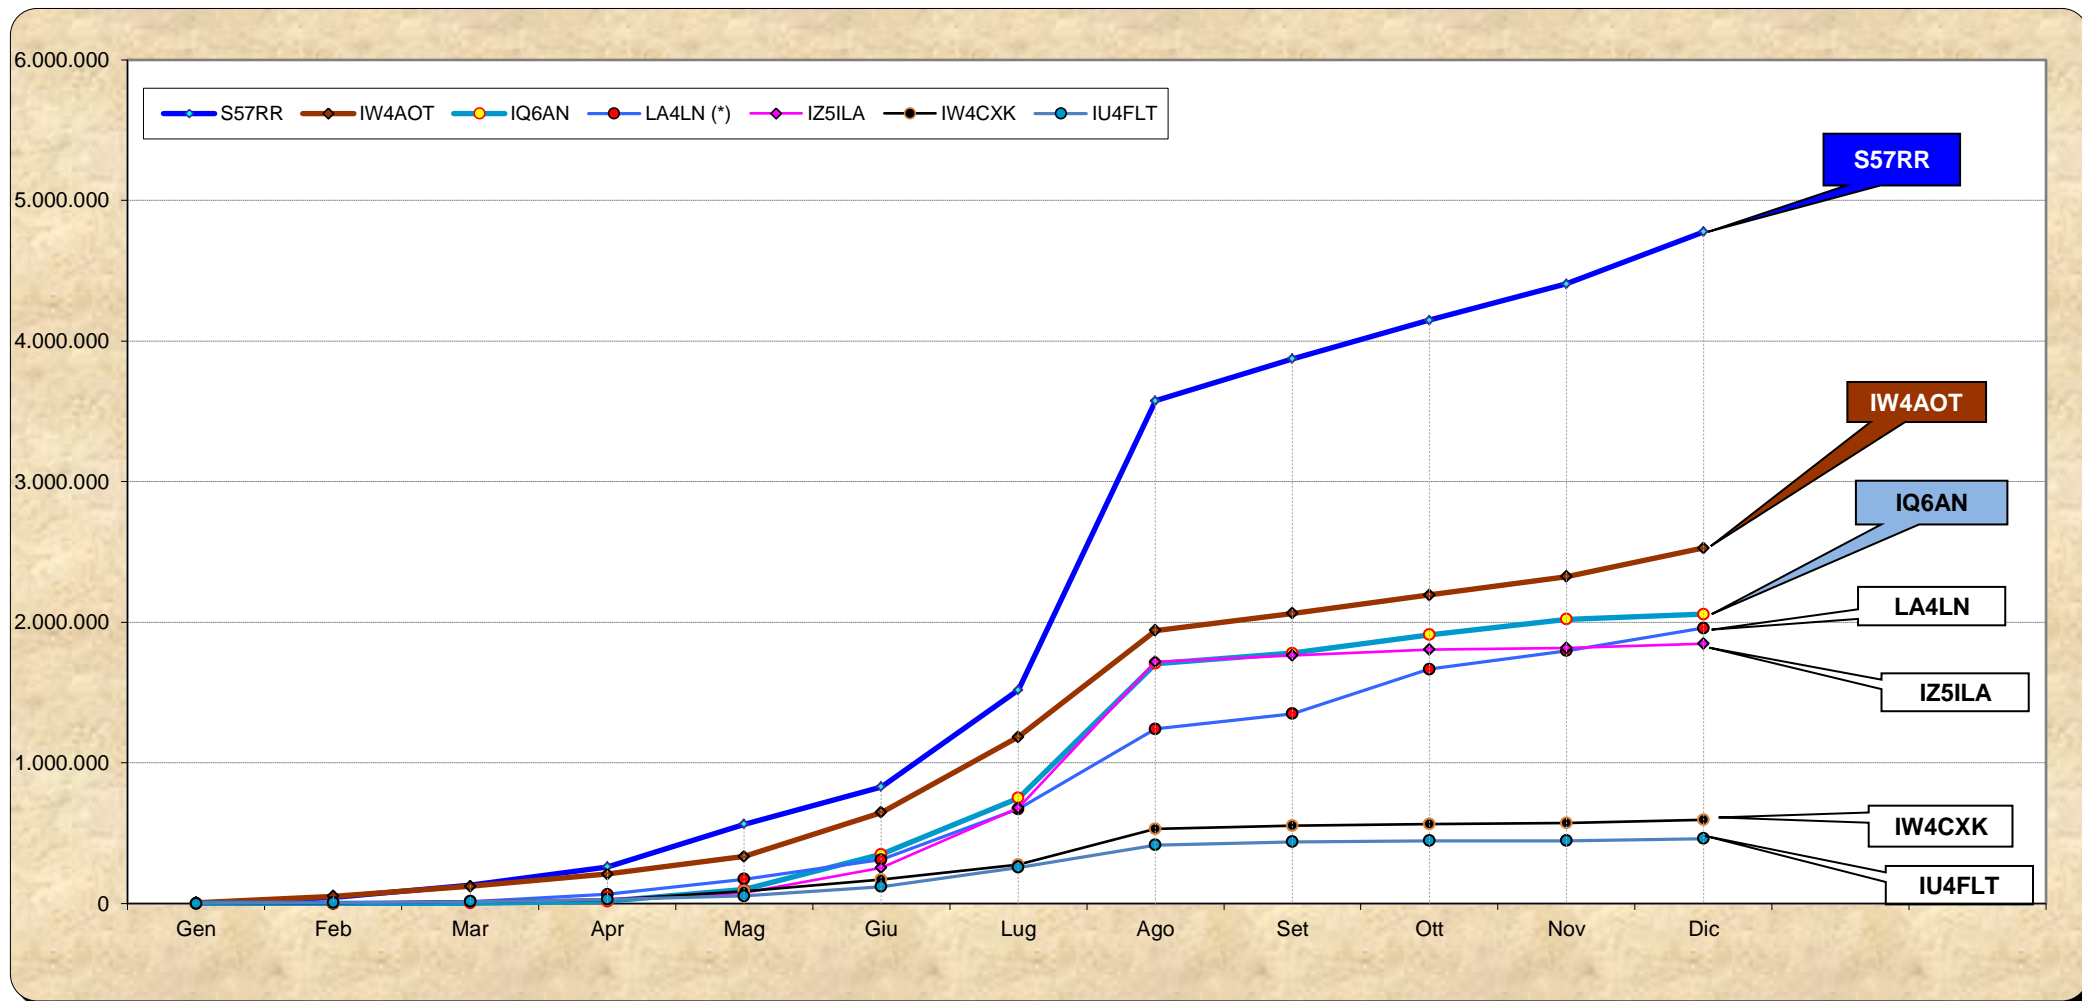

Hoxin Rosmetro-Wattmetro 1.8-200MHz

Punteggio QRB mensili

Punteggio annuale

Classifica annuale 2016

QRB TOTALE MENSILE

ANNO		Gen	Feb	Mar	Apr	Mag	Giu	Lug	Ago	Set	Ott	Nov	Dic		Tot. Anno	Media mese	MAX mese
2015	LOG	13	14	17	19	21	18	17	15	12	10	14	15		185	15	21
2015	QSO	136	96	114	160	596	826	263	163	105	106	131	126		2.822	235	826
2015	QRB TOT.	129.700	50.431	79.417	52.270	822.103	1.107.448	248.462	112.121	44.205	59.400	55.965	59.852		2.821.374	235.115	1.107.448
2016	LOG	29	31	36	40	33	24	24	27	19	19	16	21		319	27	40
2016	QSO	271	272	323	427	419	316	489	395	229	209	134	204		3.688	307	489
2016	QRB TOT.	25.640	93.957	77.042	92.013	190.706	308.505	575.214	320.771	72.143	102.800	70.732	95.611		2.025.134	168.761	575.214

In questo grafico possiamo valutare l'andamento del QRB mese per mese rispetto allo stesso mese delle scorse edizioni.

Naturalmente i dati si riferiscono solo alle 4 ore della serata dello IAC e non all'intero mese.