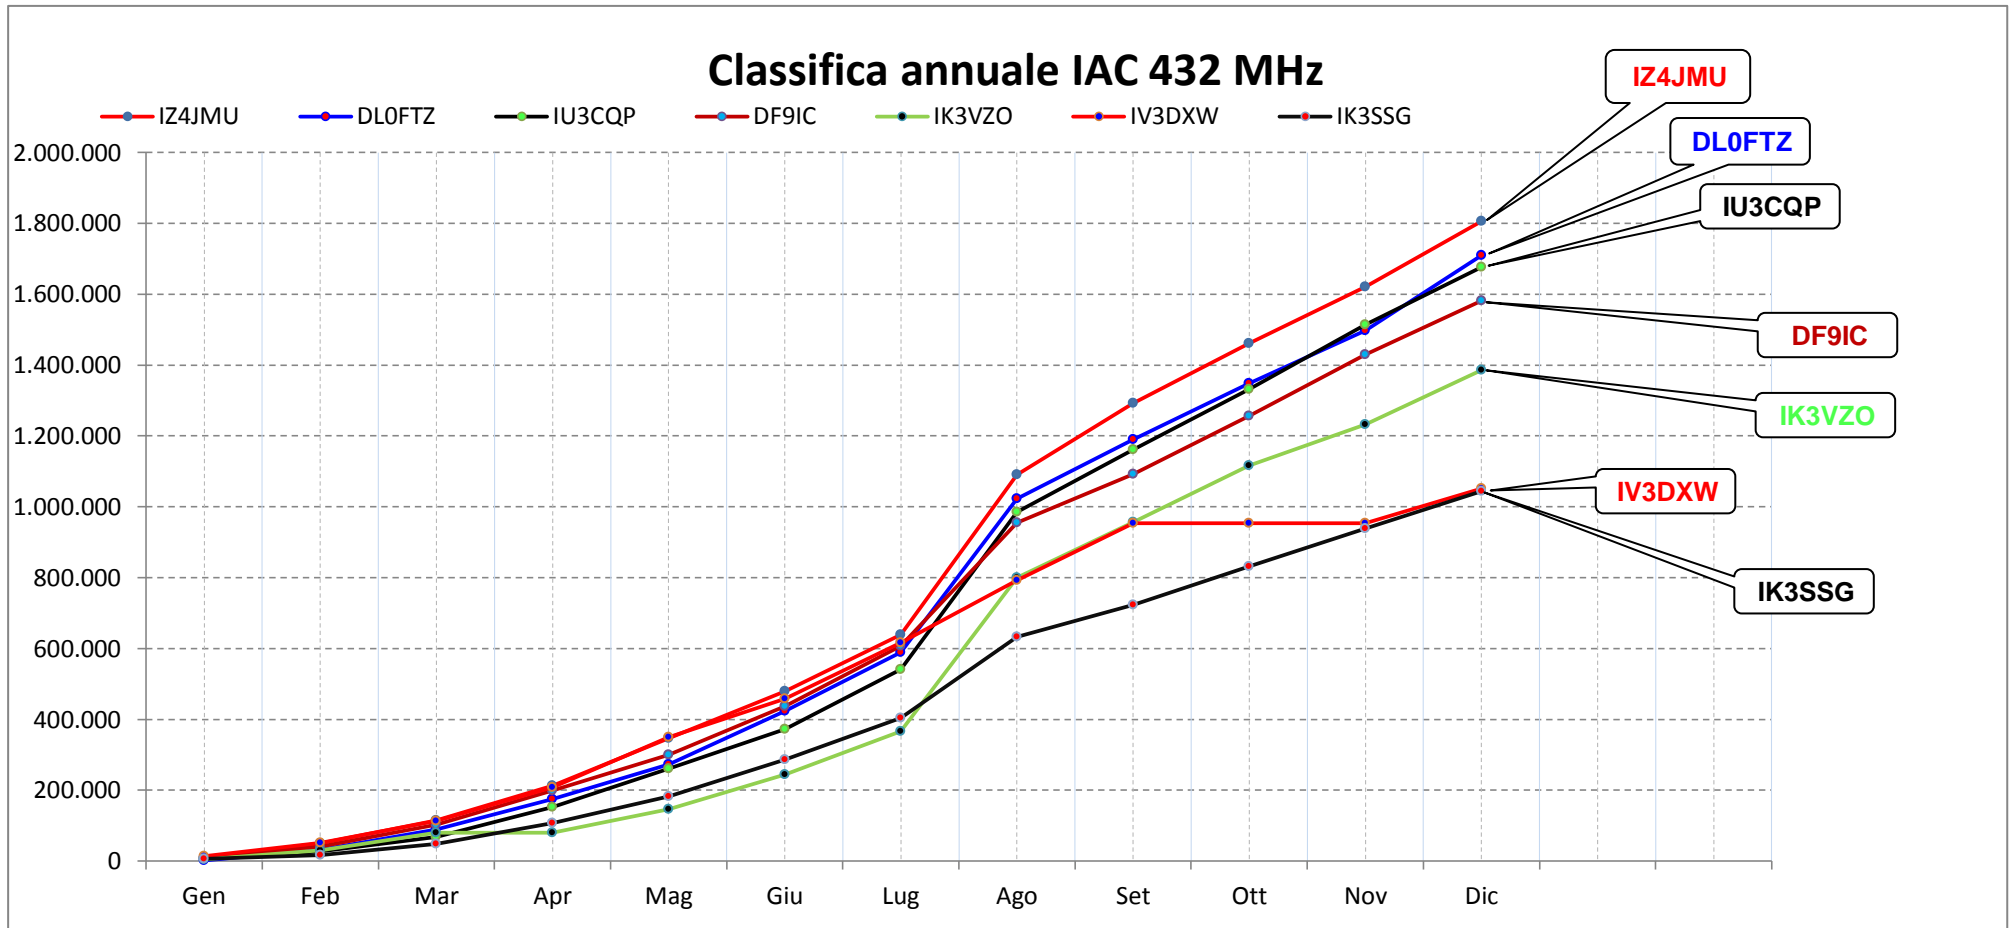

Italian Activity Contest

Categoria 3OM - 432 MHz Annuale 2016

TROPHY TRANSALPINO 432 MHz

Standings official of ITALY

POS	NOMINATIVO	GENNAIO	FEBBRAIO	MARZO	APRILE	MAGGIO	GIUGNO	LUGLIO	AGOSTO	SETTEMBRE	OTTOBRE	NOVEMBRE	DICEMBRE		MESI	Sub Totale	TOTALE
1	IZ4JMU	3.109	6.980	5.562	6.193	4.708	3.154	4.019	6.109	6.558	5.825	4.482	6.274	Play ON	12	62.973	755.676
2	IK3VZO	2.740	6.921	4.956		3.353	5.248	3.978	5.025	4.827	6.831	5.808	5.739		11	55.426	609.686
3	IU3CQP	1.785	4.003	3.406	5.345	3.236	3.340	4.422	5.017	3.429	4.790	6.968	4.881		12	50.622	607.464
4	IV3DXW	4.348	6.206	5.313	5.741	4.453	2.412	3.101		3.980			3.103		9	38.657	347.913
5	IK3SSG	1.579	739	2.345	2.391	2.465	2.812	1.928		1.454	1.928	3.643	2.695		11	23.979	263.769
6	IW1CKM	707	2.454	1.702	926	2.508	1.010	1.982	2.007	1.534	947	1.010	1.534		12	18.321	219.852
7	IK3XTT			350	350	1.154	945	733	1.253	1.325	425	425	1.320		10	8.280	82.800
8	I1KFH		918	408	408					408	918	918	918		7	4.896	34.272
9	IW2MXV				372	372	895	475	897	847	847	372	847		9	5.924	53.316
10	IZ3NOC								2.888	1.626	344	1.624		Play OFF	4	6.482	25.928
11	IW3IDP					300			1.281			1.281	1.030		4	3.892	15.568
12	IQ3RO											2.565			1	2.565	2.565
13	IZ7UMS					2.268									1	2.268	2.268
14	IK5AFJ									2.181					1	2.181	2.181
15	IK3XJP											2.007			1	2.007	2.007
16	IW3FQT											2.007			1	2.007	2.007
17	IK2RLN									373	373				2	746	1.492
18	IW1ANL								513						1	513	513
19	IW2KPL									373					1	373	373
20	IK2WAD									373				1	373	373	

Standings official of : Inside and Above JNx7

POS	Call	GENNAIO	FEBBRAIO	MARZO	APRILE	MAGGIO	GIUGNO	LUGLIO	AGOSTO	SETTEMBRE	OTTOBRE	NOVEMBRE	DICEMBRE		Months	Sub Totale	TOTALE
1	DF9IC	1.982	2.886	3.818	4.141	3.776	3.742	4.175	3.388	5.443	4.031	6.480	4.150		12	48.012	576.144
2	DL0FTZ	0	3.326	1.741	2.904	3.497	3.972	4.508	2.824	5.088	4.431	3.435	4.007		12	39.733	476.796
3	DH3NAN	2.234	3.362	3.362	2.206	3.910	3.915		3.928	3.991		5.081	3.905		10	35.894	358.940
4	DK1KW	973	2.036	2.854		3.055	1.295	2.398	2.468		2.156	2.801			9	20.036	180.324
5	DG0VOG		2.816	1.832	2.550				2.658			3.345			5	13.201	66.005