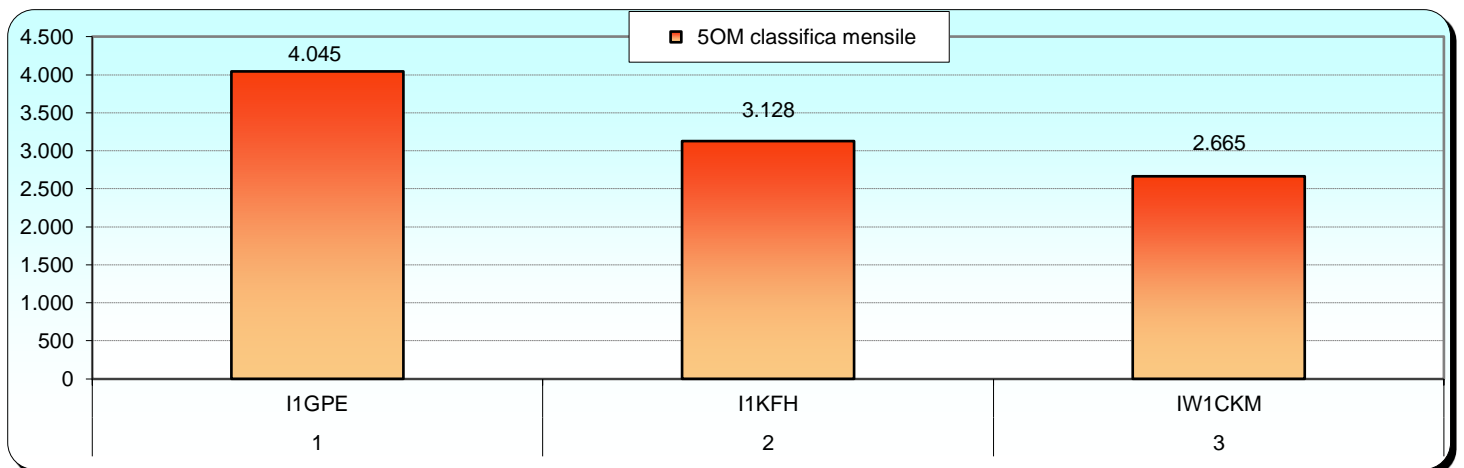

Agosto

	Qso Tot.	DN air	DX	Qrb Tot.	Country	Field	Squares	Locator
2320	14	7	270	1.184	3	1	3	7
5760	7	4	112	453	1	1	1	4
10 G	11	7	270	918	3	1	3	7
24 G	2	3	112	178	1	1	1	1
Totale 50M	34	21		2.733			3	7