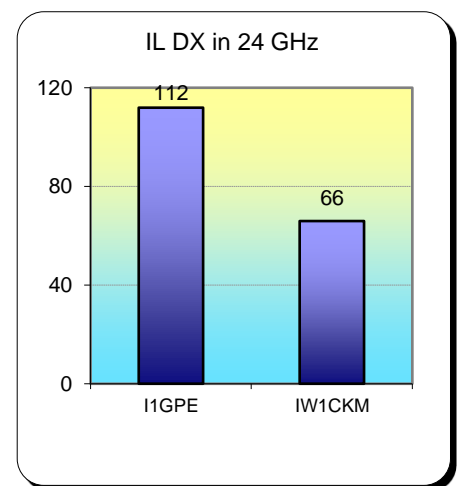

Agosto

	Qso Tot.	DN air	DX	Qrb Tot.	Country	Field	Squares	Locator
2320	14	7	270	1.184	3	1	3	7
5760	7	4	112	453	1	1	1	4
10 G	11	7	270	918	3	1	3	7
24 G	2	3	112	178	1	1	1	1
Totale 50M	34	21		2.733			3	7