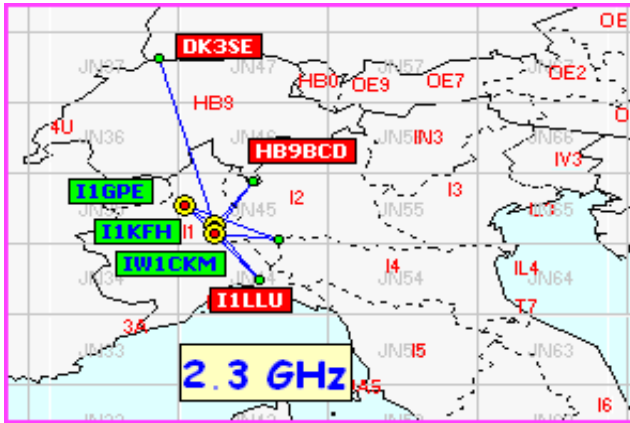

Classifica TOTALE cat. 50M

Pos	Call	coefficiente multipl.					Totale
		2	4	5	6	8	
1	I1GPE	359	215	359	112		4.045
2	I1KFH	509	115	330			3.128
3	IW1CKM	316	123	229	66		2.665

Statistiche mensili

Log	3	-2	Squares	3	-7	
Call in aria	21	-5	Call esteri on air	2	-6	Call effettivi che hanno effettuato qso con l' Italia
Qso totali	34	+6	Country	3	-2	
Qrb totale	2.733	-1425	Field	1	0	JN
Locator	7	-10	DX	270	-215	I1KFH <--> DK3SE - JN45FG <--> JN37UP 2k3 e 10 GHz

la colonna in azzurro è la differenza rispetto al mese precedente

Agosto

	Qso Tot.	DN air	DX	Qrb Tot.	Country	Field	Squares	Locator
2320	14	7	270	1.184	3	1	3	7
5760	7	4	112	453	1	1	1	4
10 G	11	7	270	918	3	1	3	7
24 G	2	3	112	178	1	1	1	1
Totale 50M	34	21		2.733			3	7