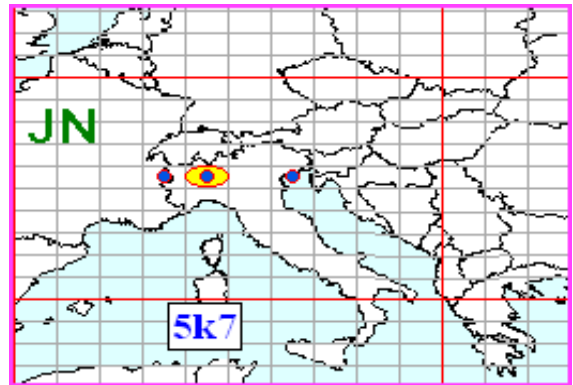

la colonna in azzurro è la differenza rispetto al mese precedente

Agosto

	Qso Tot.	DN air	DX	Qrb Tot.	Country	Field	Squares	Locator
2320	14	7	270	1.184	3	1	3	7
5760	7	4	112	453	1	1	1	4
10 G	11	7	270	918	3	1	3	7
24 G	2	3	112	178	1	1	1	1
Totale 50M	34	21		2.733			3	7

QSO in 2320 MHz

QSO in 5760 MHz

QSO in 10 GHz

QSO in 24 GHz

Categoria 5OM - 2,3 GHz & up Agosto 2016

Banda 2320 MHz

Squares TOTALI = 15

Banda 5760 MHz

Squares TOTALI = 3

Banda 10 GHz

Squares TOTALI = 11

Banda 24 GHz

Squares TOTALI = 2

Situazione generale della cat. 5OM

Squares totali collegati nel 2016

19

Squares collegato questo mese e anche nei mesi precedenti

Squares collegato solo nei mesi precedenti

Squares NEW ONE