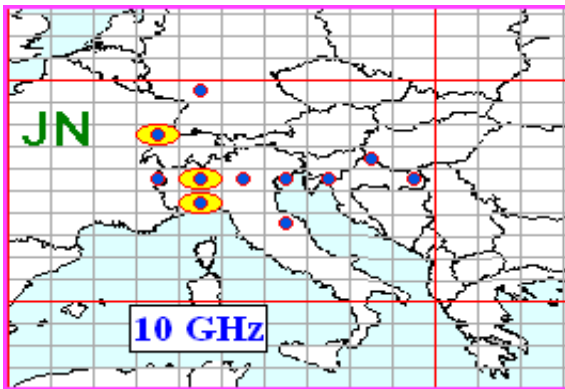

la colonna in azzurro è la differenza rispetto al mese precedente

Agosto

	Qso Tot.	DN air	DX	Qrb Tot.	Country	Field	Squares	Locator
2320	14	7	270	1.184	3	1	3	7
5760	7	4	112	453	1	1	1	4
10 G	11	7	270	918	3	1	3	7
24 G	2	3	112	178	1	1	1	1
Totale 50M	34	21		2.733			3	7

QSO in 2320 MHz

QSO in 5760 MHz

QSO in 10 GHz

QSO in 24 GHz

Categoria 5OM - 2,3 GHz & up Agosto 2016

Banda 2320 MHz

Squares TOTALI = 15

Banda 5760 MHz

Squares TOTALI = 3

Banda 10 GHz

Squares TOTALI = 11

Banda 24 GHz

Squares TOTALI = 2

Situazione generale della cat. 5OM

Squares totali collegati nel 2016

19

Squares collegato questo mese e anche nei mesi precedenti

Squares collegato solo nei mesi precedenti

Squares NEW ONE