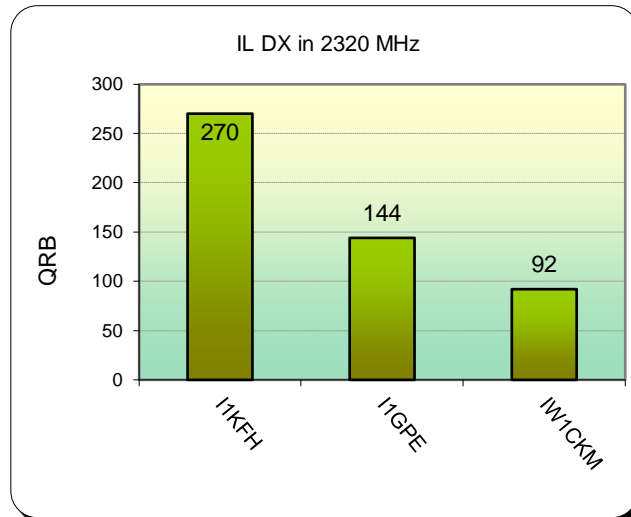

Agosto

	Qso Tot.	DN air	DX	Qrb Tot.	Country	Field	Squares	Locator
2320	14	7	270	1.184	3	1	3	7
5760	7	4	112	453	1	1	1	4
10 G	11	7	270	918	3	1	3	7
24 G	2	3	112	178	1	1	1	1
Totale 50M	34	21		2.733			3	7