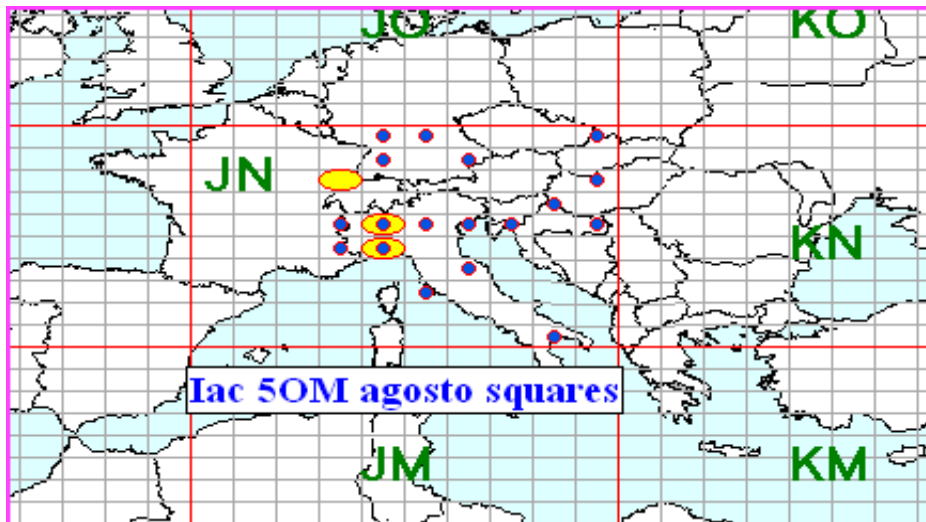

QSO in 2320 MHz

QSO in 5760 MHz

QSO in 10 GHz

QSO in 24 GHz

Categoria 5OM - 2,3 GHz & up Agosto 2016

Banda 2320 MHz

Squares TOTALI = 15

Banda 5760 MHz

Squares TOTALI = 3

Banda 10 GHz

Squares TOTALI = 11

Banda 24 GHz

Squares TOTALI = 2

Situazione generale della cat. 5OM

Squares totali collegati nel 2016

19

Squares collegato questo mese e anche nei mesi precedenti

Squares collegato solo nei mesi precedenti

Squares NEW ONE