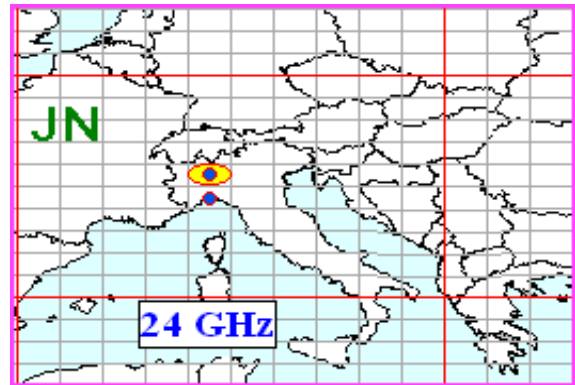

QSO in 2320 MHz

QSO in 5760 MHz

QSO in 10 GHz

QSO in 24 GHz

Categoria 5OM - 2,3 GHz & up Agosto 2016

Banda 2320 MHz

Squares TOTALI = 15

Banda 5760 MHz

Squares TOTALI = 3

Banda 10 GHz

Squares TOTALI = 11

Banda 24 GHz

Squares TOTALI = 2

Situazione generale della cat. 5OM

Squares totali collegati nel 2016

19

Squares collegato questo mese e anche nei mesi precedenti

Squares collegato solo nei mesi precedenti

Squares NEW ONE