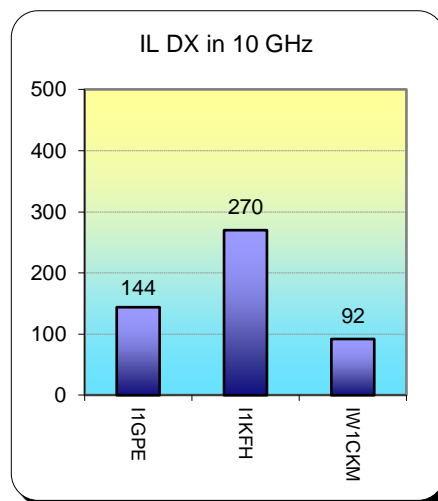

Agosto

	Qso Tot.	DN air	DX	Qrb Tot.	Country	Field	Squares	Locator
2320	14	7	270	1.184	3	1	3	7
5760	7	4	112	453	1	1	1	4
10 G	11	7	270	918	3	1	3	7
24 G	2	3	112	178	1	1	1	1
Totale 50M	34	21		2.733			3	7