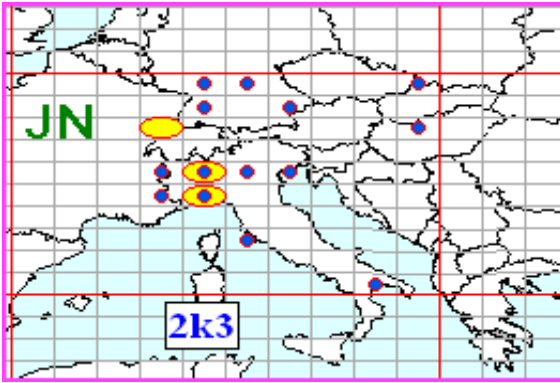

la colonna in azzurro è la differenza rispetto al mese precedente

Agosto

	Qso Tot.	DN air	DX	Qrb Tot.	Country	Field	Squares	Locator
2320	14	7	270	1.184	3	1	3	7
5760	7	4	112	453	1	1	1	4
10 G	11	7	270	918	3	1	3	7
24 G	2	3	112	178	1	1	1	1
Totale 50M	34	21		2.733			3	7

QSO in 2320 MHz

QSO in 5760 MHz

QSO in 10 GHz

QSO in 24 GHz

Categoria 5OM - 2,3 GHz & up Agosto 2016

Banda 2320 MHz

Squares TOTALI = 15

Banda 5760 MHz

Squares TOTALI = 3

Banda 10 GHz

Squares TOTALI = 11

Banda 24 GHz

Squares TOTALI = 2

Situazione generale della cat. 5OM

Squares totali collegati nel 2016

19

Squares collegato questo mese e anche nei mesi precedenti

Squares collegato solo nei mesi precedenti

Squares NEW ONE