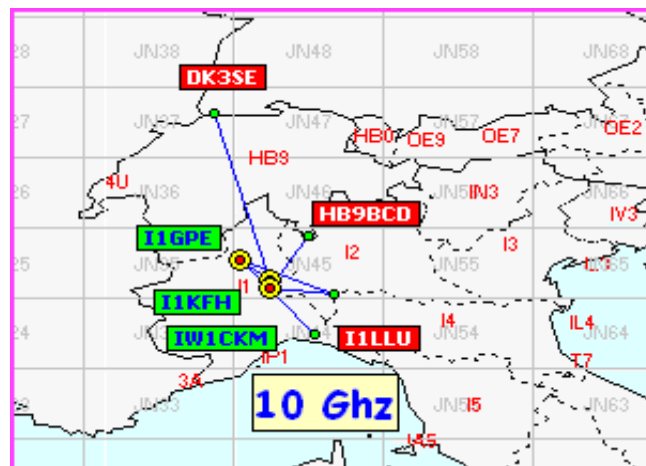

Classifica TOTALE cat. 50M

Pos	Call	coefficiente multipl.					Totale
		2	4	5	6	8	
1	I1GPE	359	215	359	112		4.045
2	I1KFH	509	115	330			3.128
3	IW1CKM	316	123	229	66		2.665

Statistiche mensili

Log	3	-2	Squares	3	-7	
Call in aria	21	-5	Call esteri on air	2	-6	Call effettivi che hanno effettuato qso con l' Italia
Qso totali	34	+6	Country	3	-2	
Qrb totale	2.733	-1425	Field	1	0	JN
Locator	7	-10	DX	270	-215	I1KFH <--> DK3SE - JN45FG <--> JN37UP 2k3 e 10 GHz

la colonna in azzurro è la differenza rispetto al mese precedente

Agosto

	Qso Tot.	DN air	DX	Qrb Tot.	Country	Field	Squares	Locator
2320	14	7	270	1.184	3	1	3	7
5760	7	4	112	453	1	1	1	4
10 G	11	7	270	918	3	1	3	7
24 G	2	3	112	178	1	1	1	1
Totale 50M	34	21		2.733			3	7

QSO in 2320 MHz

QSO in 5760 MHz

QSO in 10 GHz

QSO in 24 GHz

Categoria 5OM - 2,3 GHz & up Agosto 2016

Banda 2320 MHz

Squares TOTALI = 15

Banda 5760 MHz