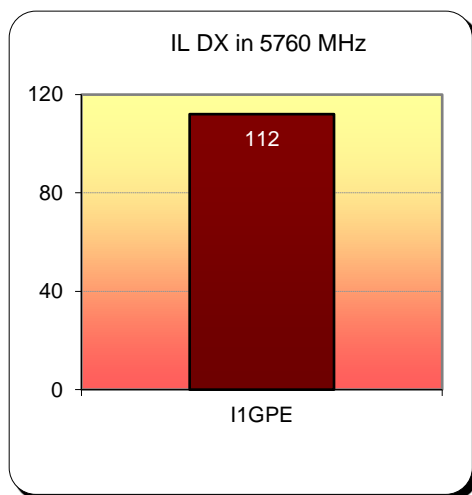

Agosto

	Qso Tot.	DN air	DX	Qrb Tot.	Country	Field	Squares	Locator
2320	14	7	270	1.184	3	1	3	7
5760	7	4	112	453	1	1	1	4
10 G	11	7	270	918	3	1	3	7
24 G	2	3	112	178	1	1	1	1
Totale 50M	34	21		2.733			3	7