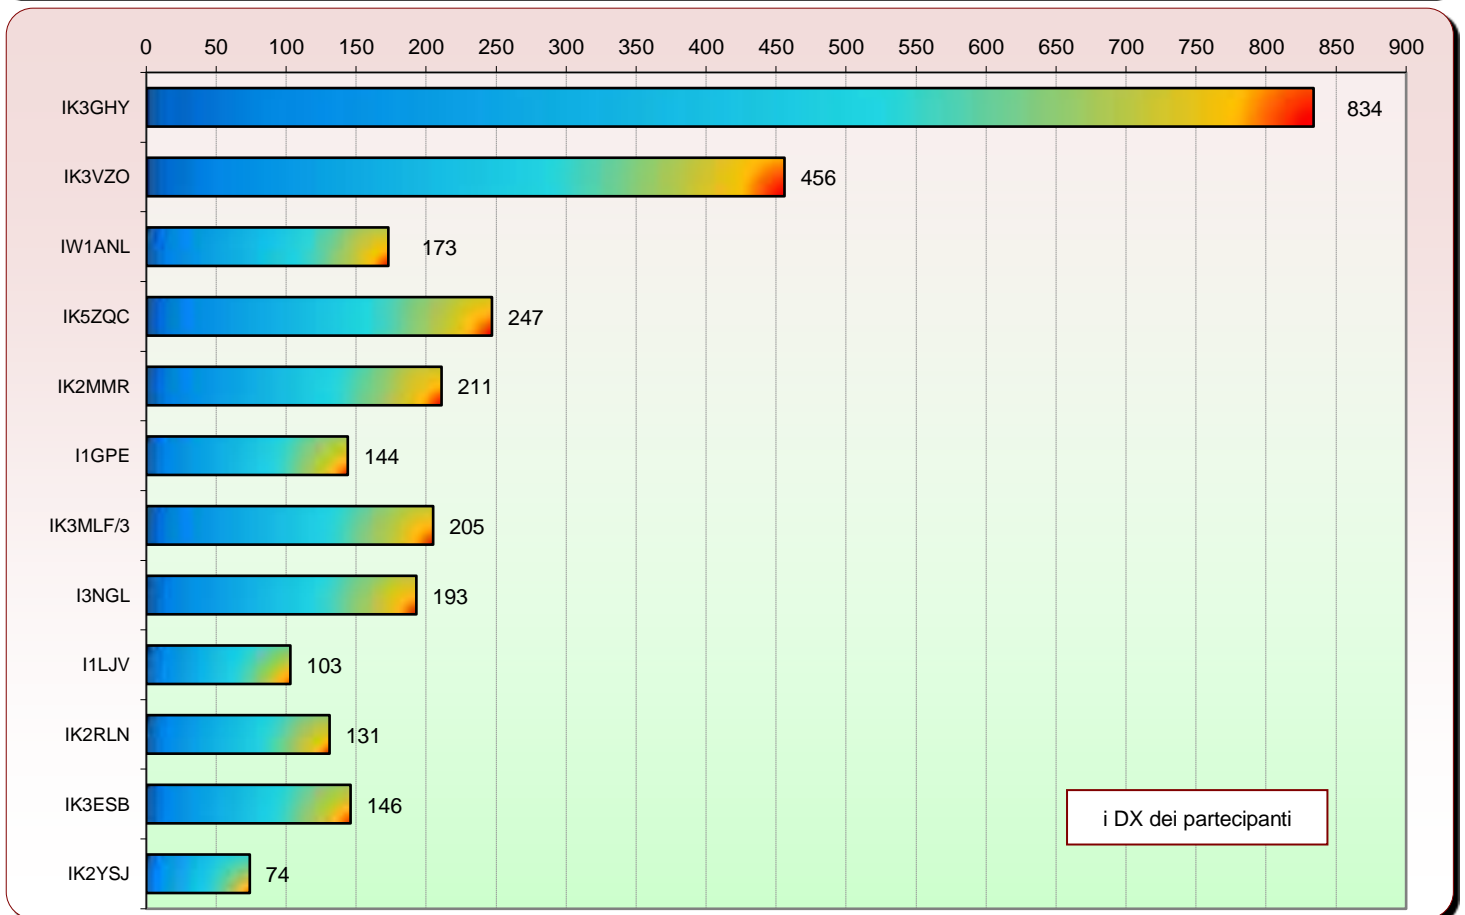

Statistiche mensili 4OM

Log	12	-7	Squares	18	-12	
Call in aria	39	-25	Call esteri on air	14	-6	effettivi che hanno effettuato qso con l' Italia
Qso totali	74	-209	Country	8	-3	
Qrb totale	13.316	-37603	Field	3	0	
Locator	35	-22	DX	834	-52	IK3GHY <---> I3EME/IT9 - JN65DM <---> JM68MA

la colonna in azzurro è la differenza rispetto al mese precedente

2016				
Mese	qso	log	Call on air	QRB mese
Gen	259	28	59	34.508
Feb	238	29	65	25.277
Mar	294	26	72	50.740
Apr	329	29	86	59.906
Mag	263	24	69	41.373
Giu	248	20	67	43.673
Lug	283	19	64	50.919
Ago	74	12	39	13.316
Set				
Ott				
Nov				
Dic				

Squares collegato questo mese e anche nei mesi precedenti

squares NEW ONE

squares collegato nei mesi precedenti

Squares TOTALI = 49

Mappe dei primi tre classificati. In evidenza i propri qso rispetto ai call presenti.