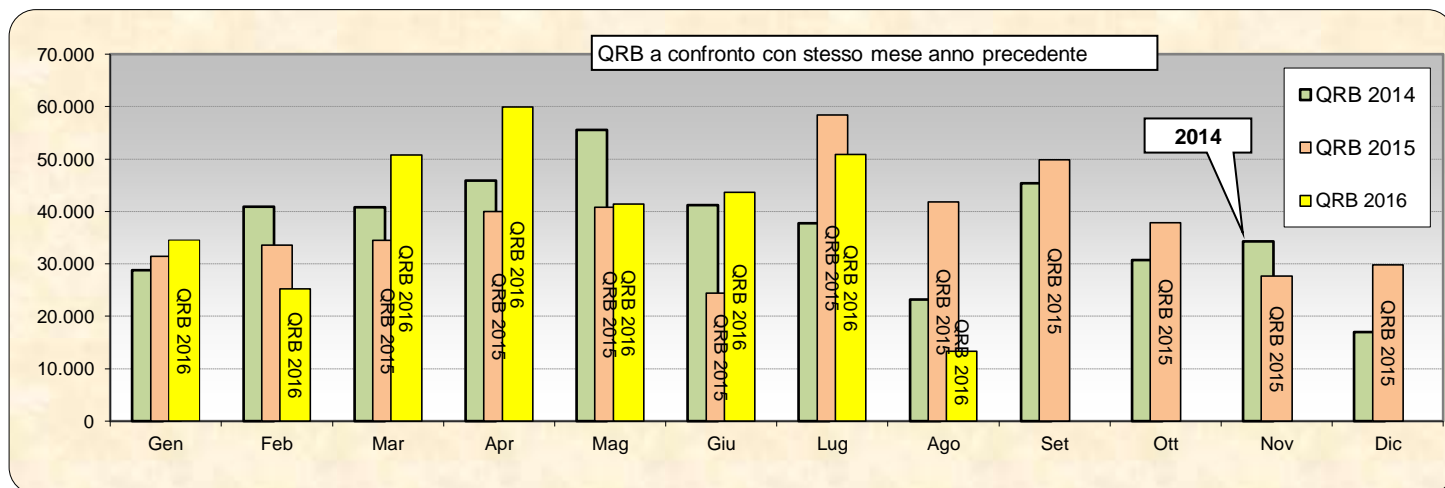

la colonna in azzurro è la differenza rispetto al mese precedente

2016				
Mese	qso	log	Call on air	QRB mese
Gen	259	28	59	34.508
Feb	238	29	65	25.277
Mar	294	26	72	50.740
Apr	329	29	86	59.906
Mag	263	24	69	41.373
Giu	248	20	67	43.673
Lug	283	19	64	50.919
Ago	74	12	39	13.316
Set				
Ott				
Nov				
Dic				