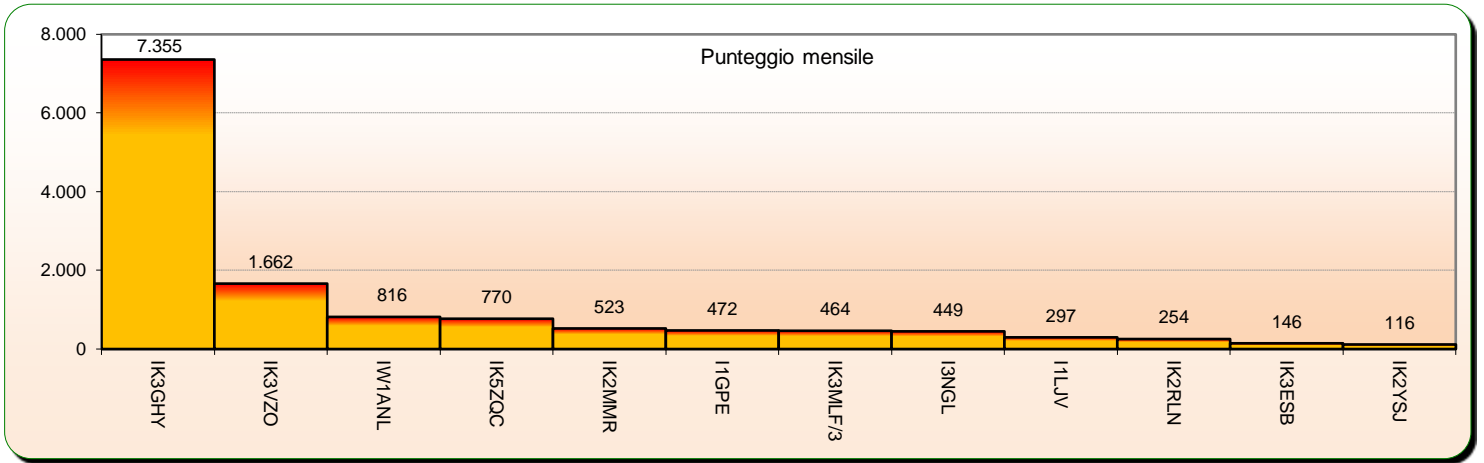

Statistiche mensili 4OM

Log	12	-7	Squares	18	-12	
Call in aria	39	-25	Call esteri on air	14	-6	effettivi che hanno effettuato qso con l' Italia
Qso totali	74	-209	Country	8	-3	
Qrb totale	13.316	-37603	Field	3	0	
Locator	35	-22	DX	834	-52	IK3GHY <---> I3EME/IT9 - JN65DM <---> JM68MA

la colonna in azzurro è la differenza rispetto al mese precedente

2016				
Mese	qso	log	Call on air	QRB mese
Gen	259	28	59	34.508
Feb	238	29	65	25.277
Mar	294	26	72	50.740
Apr	329	29	86	59.906
Mag	263	24	69	41.373
Giu	248	20	67	43.673
Lug	283	19	64	50.919
Ago	74	12	39	13.316
Set				
Ott				
Nov				
Dic				