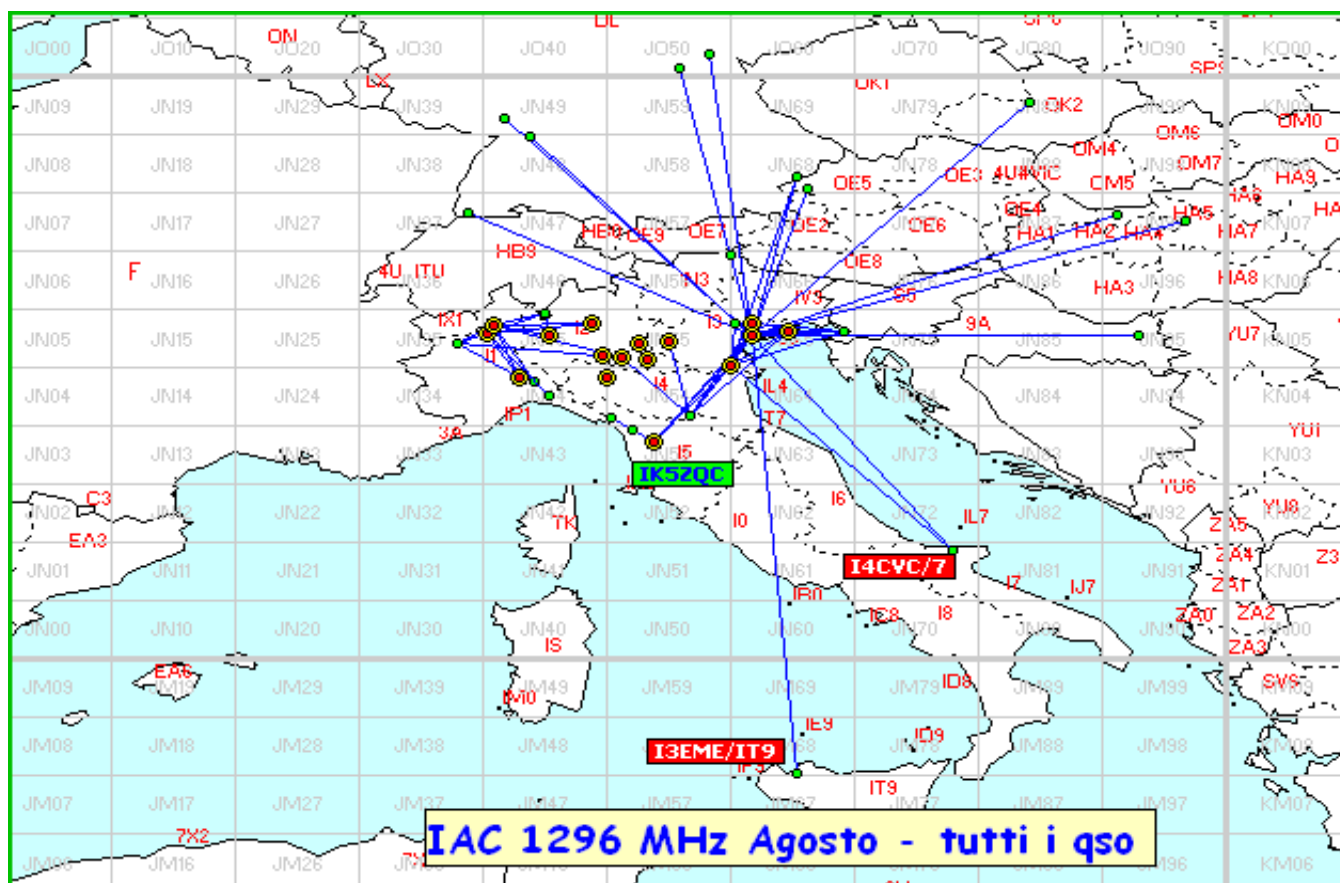

Nella mappa sopra sono visibili tutti i DX effettuati.

List of the DX

Call	Locator	Locator DX	Call DX	QRB
1 IK3GHY	JN65DM	- JM68MA	I3EME/IT9	834
2 IK3VZO	JN55XA	- JN71SU	I4CVC/7	456
3 IK5ZQC	JN53IQ	- JN65DO	IK3HHG	247
4 IK2MMR	JN55CD	- JN35SJ	IK1UKB	211
5 IK3MLF/3	JN65KO	- JN54PD	I4LCK	205
6 I3NGL	JN65DR	- JN54PD	I4LCK	193
7 IW1ANL	JN45BQ	- JN55CD	IK2MMR	173
8 IK3ESB	JN55LK	- JN54PD	I4LCK	146
9 I1GPE	JN45AN	- JN44ML	I1LLU	144
10 IK2RLN	JN45UR	- JN45AN	IZ1NQY	131
11 I1LJV	JN44GT	- JN45BQ	IW1ANL	103
12 IK2YSJ	JN45MM	- JN45BQ	IW1ANL	74
13				
14				
15				
16				
17				
18				
19				

Squares collegato questo mese e anche nei mesi precedenti

squares NEW ONE

squares collegato nei mesi precedenti

Squares TOTALI = 49

Mappe dei primi tre classificati. In evidenza i propri qso rispetto ai call presenti.