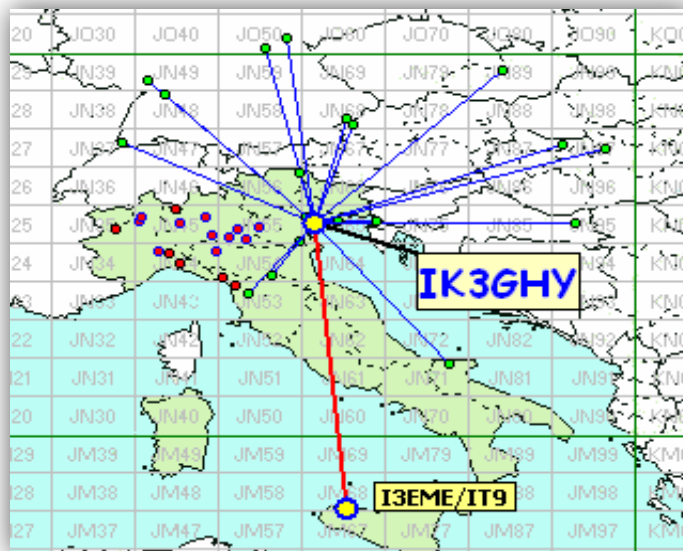

Nella mappa sopra sono visibili tutti i DX effettuati.

List of the DX

Call	Locator	Locator DX	Call DX	QRB
1 IK3GHY	JN65DM	- JM68MA	I3EME/IT9	834
2 IK3VZO	JN55XA	- JN71SU	I4CVC/7	456
3 IK5ZQC	JN53IQ	- JN65DO	IK3HHG	247
4 IK2MMR	JN55CD	- JN35SJ	IK1UKB	211
5 IK3MLF/3	JN65KO	- JN54PD	I4LCK	205
6 I3NGL	JN65DR	- JN54PD	I4LCK	193
7 IW1ANL	JN45BQ	- JN55CD	IK2MMR	173
8 IK3ESB	JN55LK	- JN54PD	I4LCK	146
9 I1GPE	JN45AN	- JN44ML	I1LLU	144
10 IK2RLN	JN45UR	- JN45AN	IZ1NQY	131
11 I1LJV	JN44GT	- JN45BQ	IW1ANL	103
12 IK2YSJ	JN45MM	- JN45BQ	IW1ANL	74
13				
14				
15				
16				
17				
18				
19				

Squares collegato questo mese e anche nei mesi precedenti

squares NEW ONE

squares collegato nei mesi precedenti

Squares TOTALI = 49

Mappe dei primi tre classificati. In evidenza i propri qso rispetto ai call presenti.

Call **IK3GHY**
 locator **JN65DM**
 Qso **21**
 QRB **7.355**
 DX **I3EME/IT9**
 QRB DX **834**

Call **IK3VZO**
 locator **JN55XA**
 Qso **10**
 QRB **1.662**
 DX **I4CVC/7**
 QRB DX **456**

Call **IW1ANL**
 locator **JN45BQ**
 Qso **10**
 QRB **816**
 DX **IK2MMR**
 QRB DX **173**