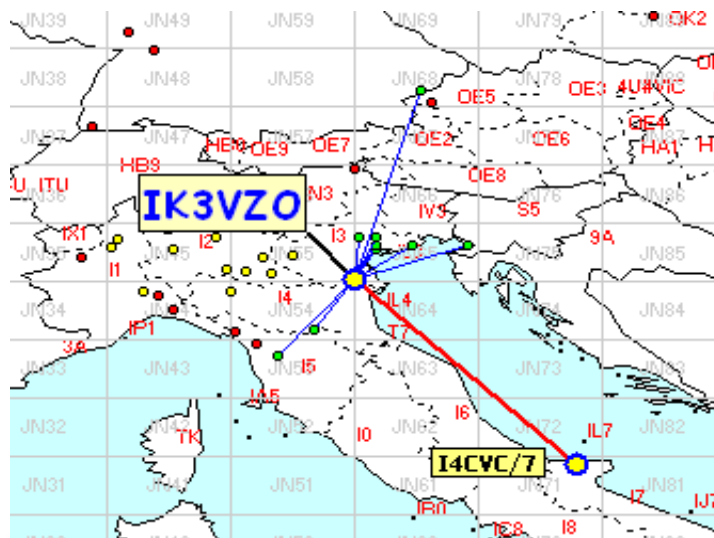

Call **IK3VZO**
locator **JN55XA**
Qso **10**
QRB **1.662**
DX **I4CVC/7**
QRB DX **456**