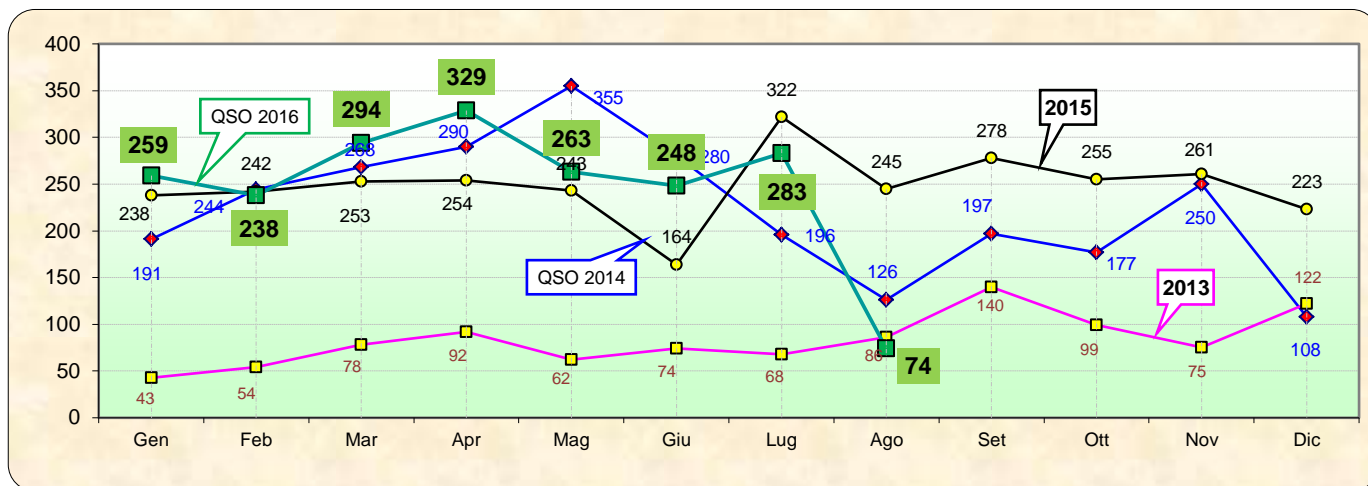

2016				
Mese	qso	log	Call on air	QRB mese
Gen	259	28	59	34.508
Feb	238	29	65	25.277
Mar	294	26	72	50.740
Apr	329	29	86	59.906
Mag	263	24	69	41.373
Giu	248	20	67	43.673
Lug	283	19	64	50.919
Ago	74	12	39	13.316
Set				
Ott				
Nov				
Dic