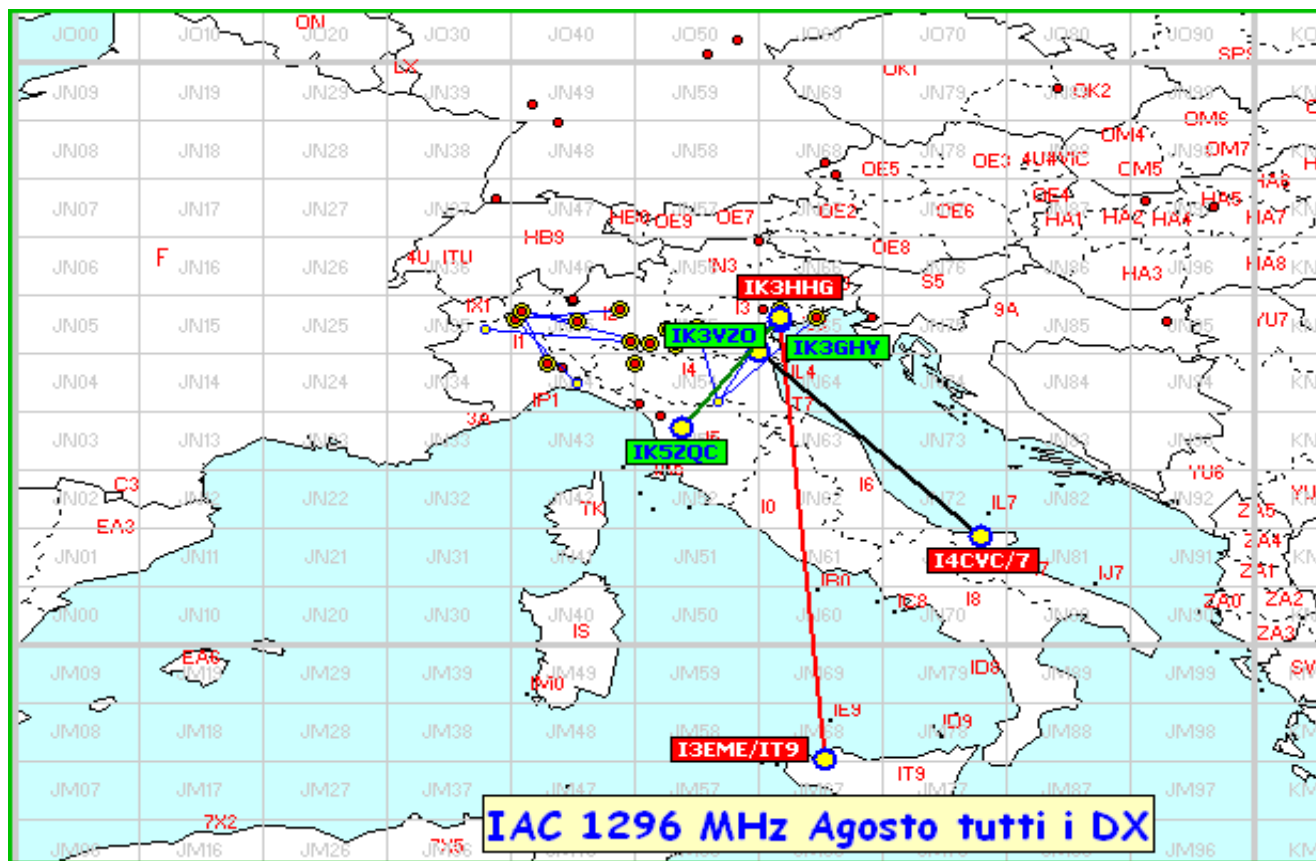

Statistiche mensili 4OM

Log	12	-7	Squares	18	-12	
Call in aria	39	-25	Call esteri on air	14	-6	effettivi che hanno effettuato qso con l' Italia
Qso totali	74	-209	Country	8	-3	
Qrb totale	13.316	-37603	Field	3	0	
Locator	35	-22	DX	834	-52	IK3GHY <---> I3EME/IT9 - JN65DM <---> JM68MA

la colonna in azzurro è la differenza rispetto al mese precedente

2016				
Mese	qso	log	Call on air	QRB mese
Gen	259	28	59	34.508
Feb	238	29	65	25.277
Mar	294	26	72	50.740
Apr	329	29	86	59.906
Mag	263	24	69	41.373
Giu	248	20	67	43.673
Lug	283	19	64	50.919
Ago	74	12	39	13.316
Set				
Ott				
Nov				
Dic				

Nella mappa sopra sono visibili tutti i DX effettuati.

List of the DX

Call	Locator	Locator DX	Call DX	QRB
1 IK3GHY	JN65DM	- JM68MA	I3EME/IT9	834
2 IK3VZO	JN55XA	- JN71SU	I4CVC/7	456
3 IK5ZQC	JN53IQ	- JN65DO	IK3HHG	247
4 IK2MMR	JN55CD	- JN35SJ	IK1UKB	211
5 IK3MLF/3	JN65KO	- JN54PD	I4LCK	205
6 I3NGL	JN65DR	- JN54PD	I4LCK	193
7 IW1ANL	JN45BQ	- JN55CD	IK2MMR	173
8 IK3ESB	JN55LK	- JN54PD	I4LCK	146
9 I1GPE	JN45AN	- JN44ML	I1LLU	144
10 IK2RLN	JN45UR	- JN45AN	IZ1NQY	131
11 I1LJV	JN44GT	- JN45BQ	IW1ANL	103
12 IK2YSJ	JN45MM	- JN45BQ	IW1ANL	74
13				
14				
15				
16				
17				
18				
19				