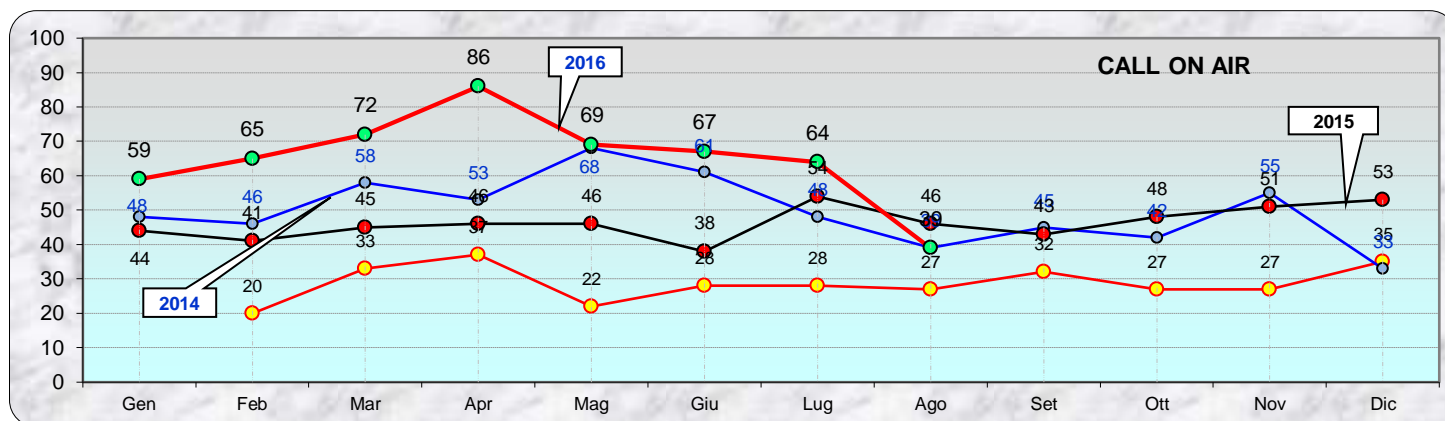

la colonna in azzurro è la differenza rispetto al mese precedente

2016				
Mese	qso	log	Call on air	QRB mese
Gen	259	28	59	34.508
Feb	238	29	65	25.277
Mar	294	26	72	50.740
Apr	329	29	86	59.906
Mag	263	24	69	41.373
Giu	248	20	67	43.673
Lug	283	19	64	50.919
Ago	74	12	39	13.316
Set				
Ott				
Nov				
Dic				