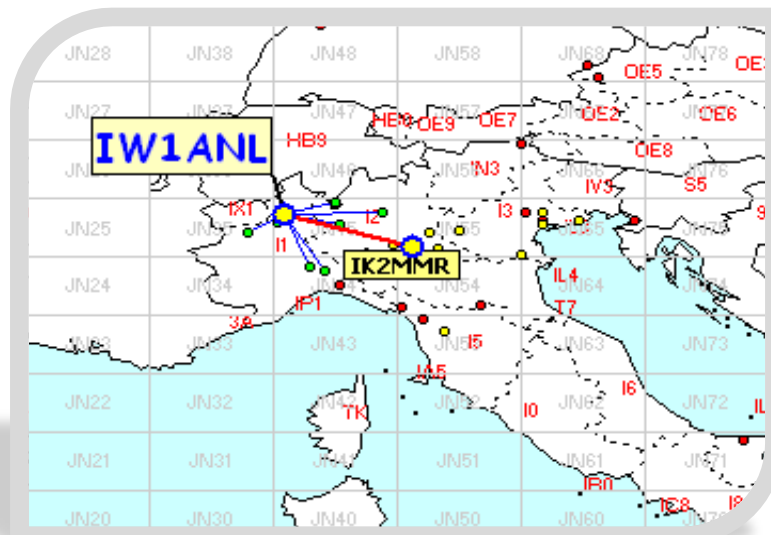

Call **IW1ANL**
locator **JN45BQ**
Qso **10**
QRB **816**
DX **IK2MMR**
QRB DX **173**