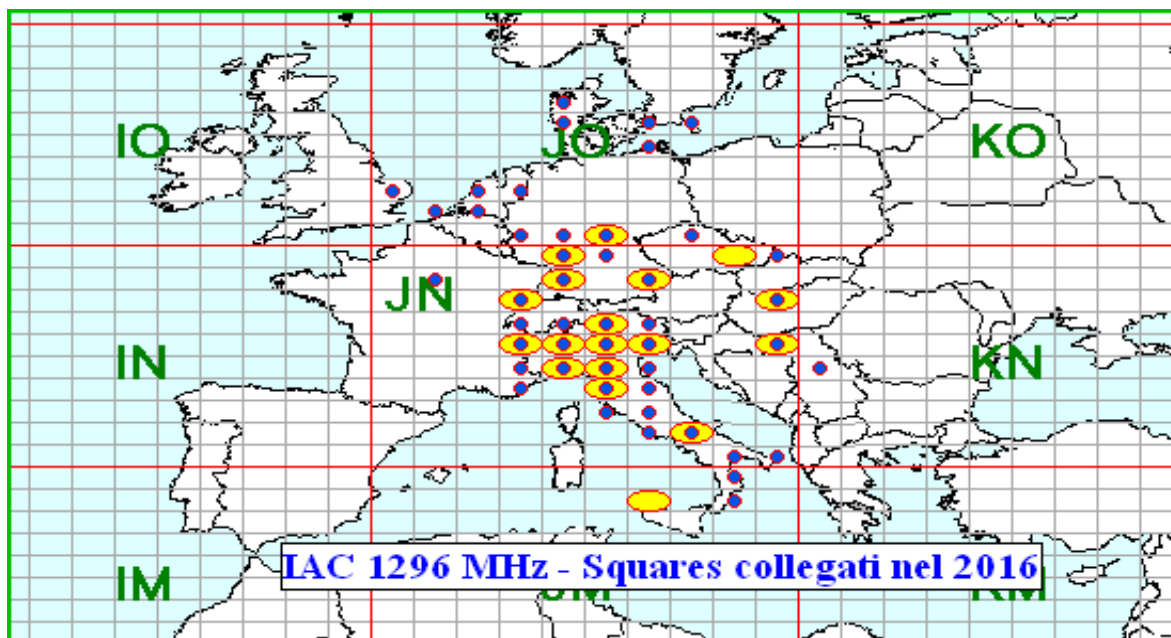

la colonna in azzurro è la differenza rispetto al mese precedente

2016				
Mese	qso	log	Call on air	QRB mese
Gen	259	28	59	34.508
Feb	238	29	65	25.277
Mar	294	26	72	50.740
Apr	329	29	86	59.906
Mag	263	24	69	41.373
Giu	248	20	67	43.673
Lug	283	19	64	50.919
Ago	74	12	39	13.316
Set				
Ott				
Nov				
Dic				

Nella mappa sopra sono visibili tutti i DX effettuati.

List of the DX

Call	Locator	Locator DX	Call DX	QRB
1 IK3GHY	JN65DM	- JM68MA	I3EME/IT9	834
2 IK3VZO	JN55XA	- JN71SU	I4CVC/7	456
3 IK5ZQC	JN53IQ	- JN65DO	IK3HHG	247
4 IK2MMR	JN55CD	- JN35SJ	IK1UKB	211
5 IK3MLF/3	JN65KO	- JN54PD	I4LCK	205
6 I3NGL	JN65DR	- JN54PD	I4LCK	193
7 IW1ANL	JN45BQ	- JN55CD	IK2MMR	173
8 IK3ESB	JN55LK	- JN54PD	I4LCK	146
9 I1GPE	JN45AN	- JN44ML	I1LLU	144
10 IK2RLN	JN45UR	- JN45AN	IZ1NQY	131
11 I1LJV	JN44GT	- JN45BQ	IW1ANL	103
12 IK2YSJ	JN45MM	- JN45BQ	IW1ANL	74
13				
14				
15				
16				
17				
18				
19				

Squares collegato questo mese e anche nei mesi precedenti

squares NEW ONE

squares collegato nei mesi precedenti

Squares TOTALI = 49

Mappe dei primi tre classificati. In evidenza i propri qso rispetto ai call presenti.