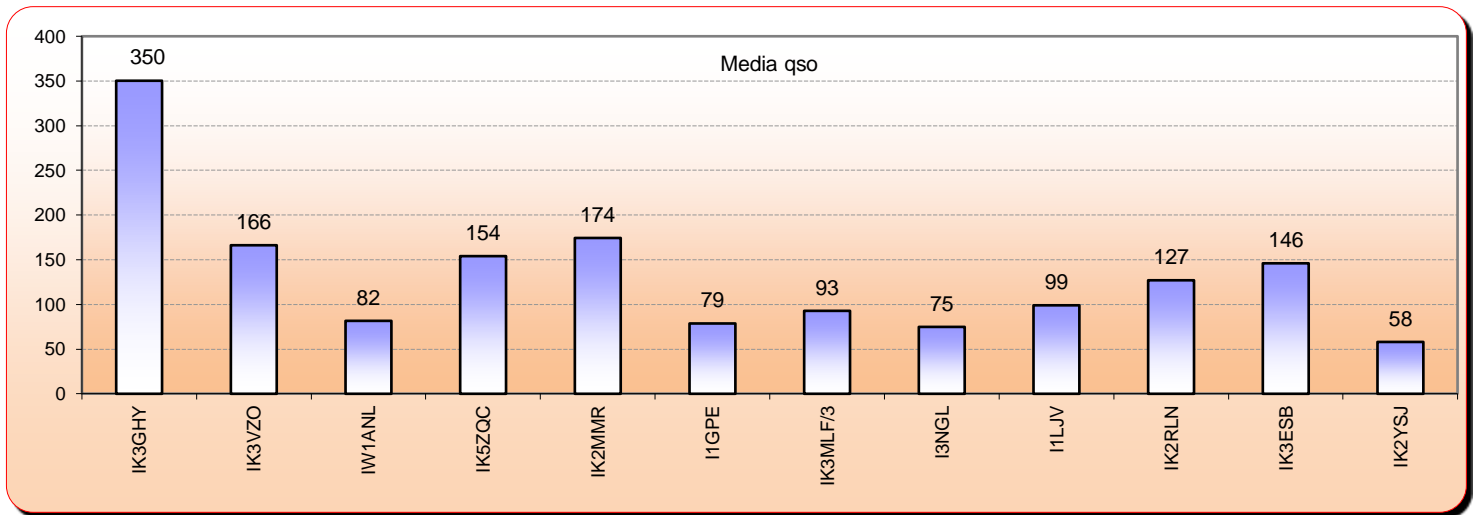

Statistiche mensili 4OM

Log	12	-7	Squares	18	-12	
Call in aria	39	-25	Call esteri on air	14	-6	effettivi che hanno effettuato qso con l' Italia
Qso totali	74	-209	Country	8	-3	
Qrb totale	13.316	-37603	Field	3	0	
Locator	35	-22	DX	834	-52	IK3GHY <---> I3EME/IT9 - JN65DM <---> JM68MA

la colonna in azzurro è la differenza rispetto al mese precedente

2016				
Mese	qso	log	Call on air	QRB mese
Gen	259	28	59	34.508
Feb	238	29	65	25.277
Mar	294	26	72	50.740
Apr	329	29	86	59.906
Mag	263	24	69	41.373
Giu	248	20	67	43.673
Lug	283	19	64	50.919
Ago	74	12	39	13.316
Set				
Ott				
Nov				
Dic				

Squares collegato questo mese e anche nei mesi precedenti

squares NEW ONE

squares collegato nei mesi precedenti

Squares TOTALI = 49

Mappe dei primi tre classificati. In evidenza i propri qso rispetto ai call presenti.