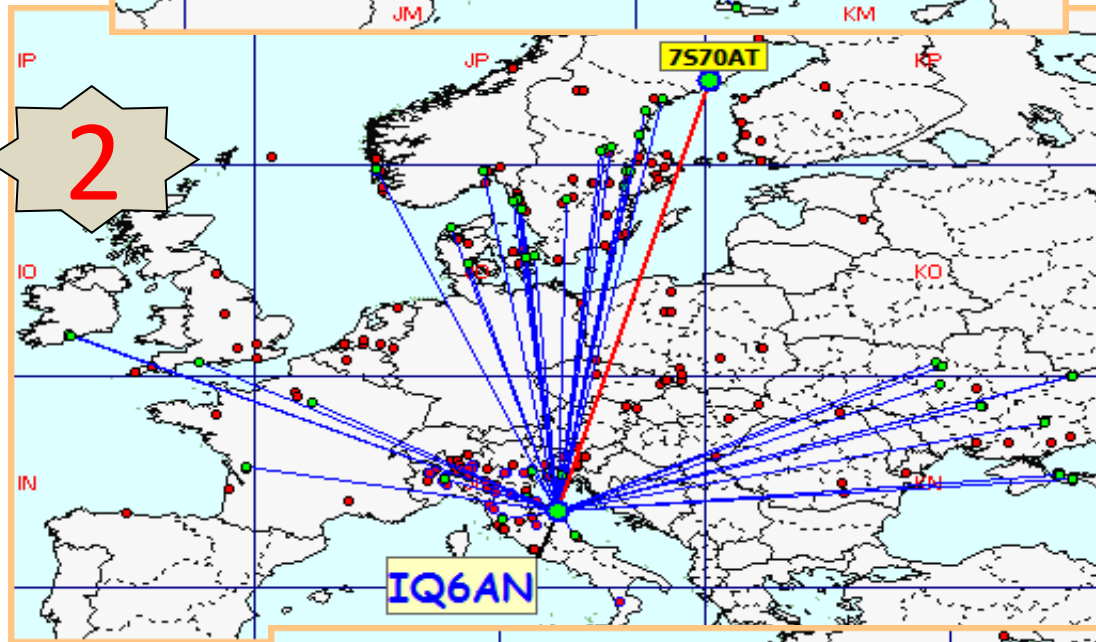

Call S57RR
locator JN65UM
Qso 68
QRB 87098
DX SM2GCQ
QRB DX 2320

2

Call IQ6AN
locator JN63RO
Qso 46
QRB 62724
DX 7S70AT
QRB DX 2294

3