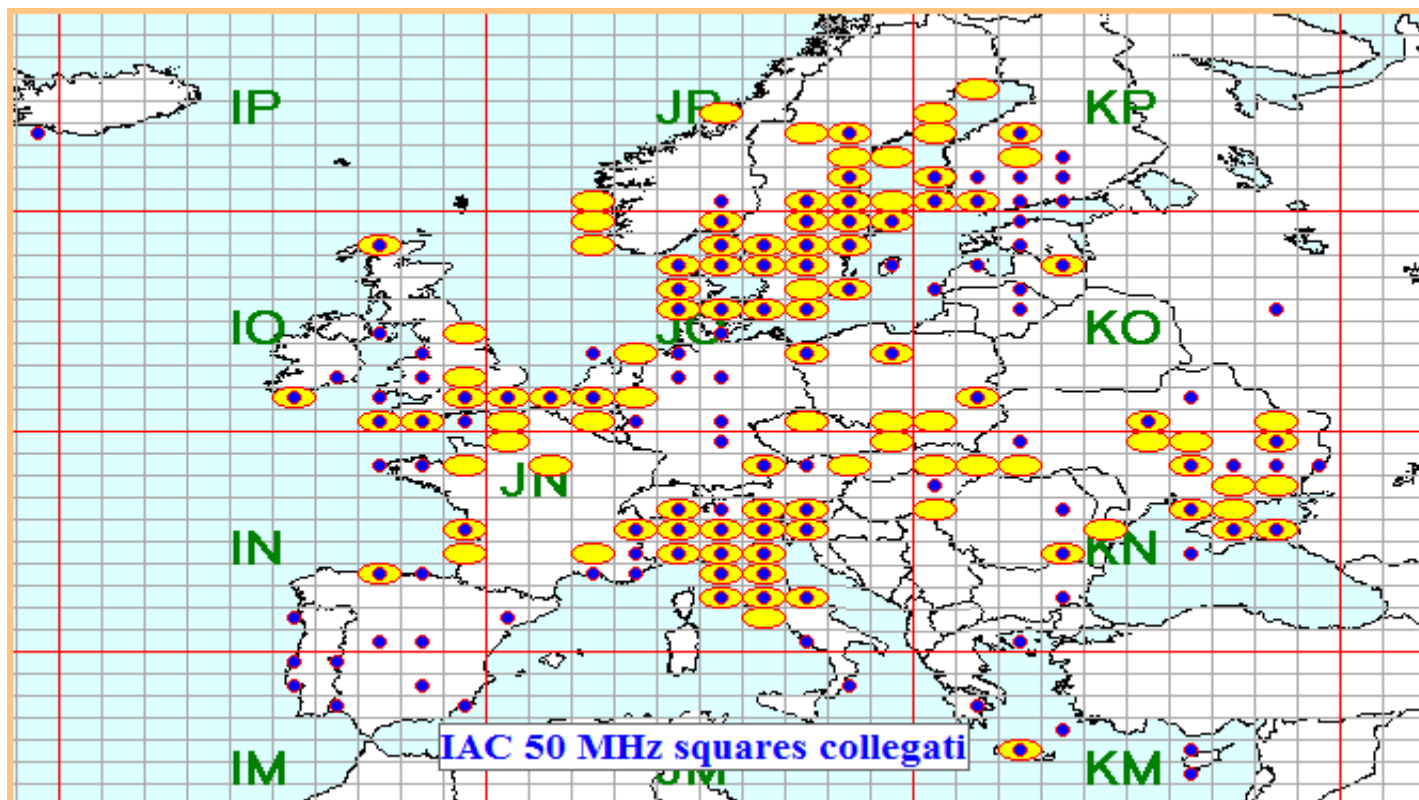

Classifica della miglior media per qso

Media qso dei primi dieci (in rosso i qso effettuati)

La pagina dei DX

I.A.C. 2016 in collaborazione con:

List of the DX

Call	Locator	Loc. DX	Call DX	QRB	Call	Locator	Loc. DX	Call DX	QRB
1 IZ5ILA	JN53MF	- KP03DR	SM20KD	2357	13 IZ3KMY	JN55NI	- JP83VA	SK3GO	2010
2 S57RR	JN65UM	- KP15EU	SM2GCQ	2320	14 IK0BAL	JN62GV	- KN85EC	UB7K	1916
3 IQ6AN	JN63RO	- KP03BU	7S70AT	2294	15 IW4CXK	JN64GB	- JP70QN	SM4ONW	1846
4 IU4FLT	JN54IK	- KP03BU	7S70AT	2241	16 IZ2SV6	JN63OM	- IO51VW	EI3KD	1844
5 IW4AOT	JN54QK	- JP54RL	LA6TPA	2229	17 IZ8YBS	JM89CH	- JO01AL	M0MCV	1843
6 IW1ANL	JN45DA	- KP22WG	OH6VV	2225	18 IZ3XNJ	JN55XL	- JP70TO	SK4AO	1701
7 IZ1GCV	JN35VH	- KN75VH	R6KA	2181	19 IZ5IMD	JN53FU	- JO57WU	SM6UQL	1560
8 IK4ZHH	JN64AF	- JP83VA	SK3GM	2124	20 IK4XQT	JN54QJ	- JO58UF	SM6OEQ	1539
9 I1LJV	JN44GT	- JP83VA	SK3GM	2111	21 IK2ILG	JN45US	- JN53MF	IZ5ILA	302
10 IW2CAM	JN45RP	- KN85EC	UB7K	2094	22 IZ2ZQP	JN45TQ	- JN45DA	IW1ANL	128
11 IZ3VTH	JN65DM	- KP03DR	SM20KD	2081	23 IK3ASM	JN55OK	- JN54IK	IU4FLT	118
12 LA4LN	JO29QS	- JN72CK	I6WJB	2021	24 IW1CKM	JN45FD	- JN45TO	IK2CIO	105

Nella mappa sopra possiamo vedere tutti i qso effettuati.

Totali squares	173
----------------	-----

Gli squares con il solo pallino BLU sono stati collegati nei mesi precedenti. Gli squares GIALLI sono "NEW ONE" 2016

in questa mappa sono evidenziati solo gli squares europei.

Queste sono le mappe dei primi tre classificati. In evidenza i propri qso rispetto a tutti i call presenti.

1

Call S57RR
locator JN65UM
Qso 68
QRB 87098
DX SM2GCQ
QRB DX 2320