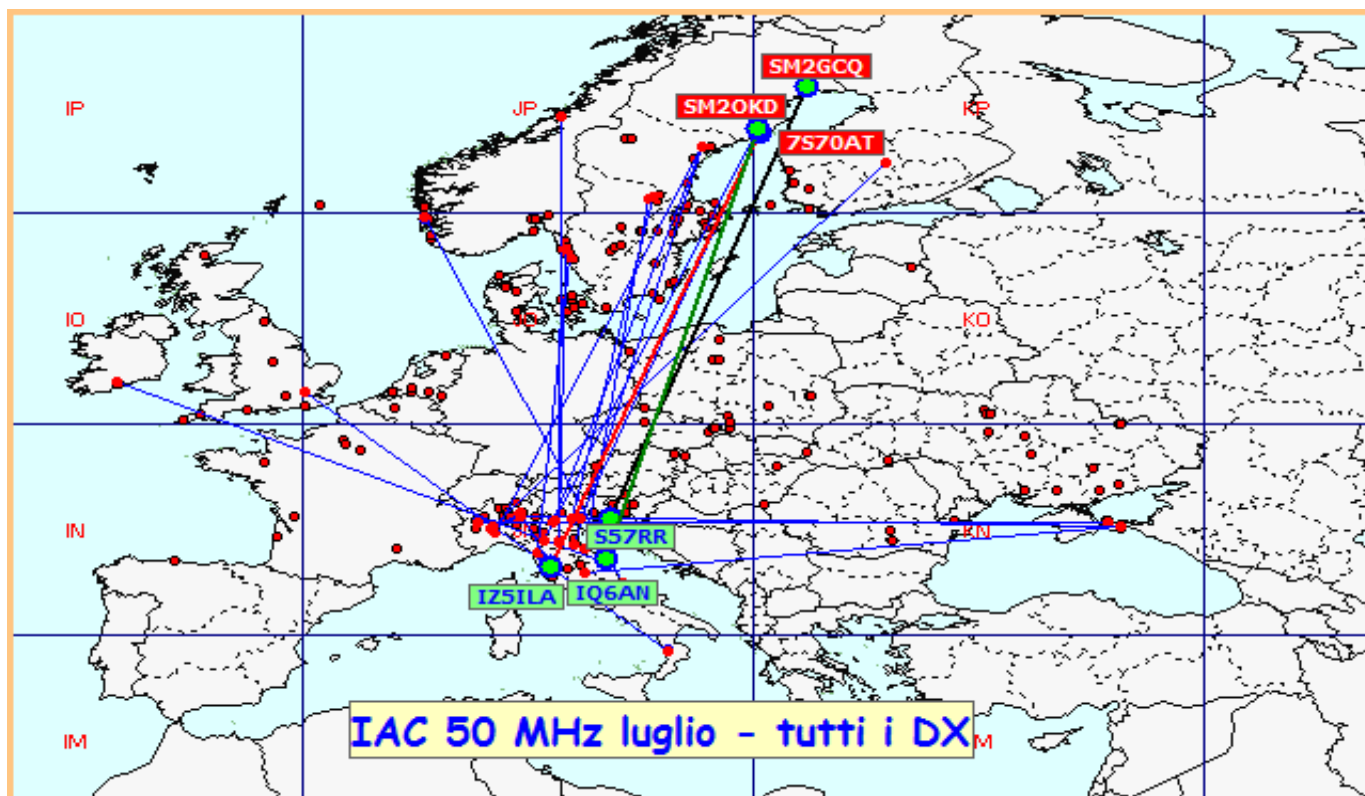

2016				
Mese	qso	log	Call on air	Indice Attività
Gen	271	29	52	0,5
Feb	278	31	100	0,9
Mar	323	36	82	0,7
Apr	427	40	110	1,2
Mag	419	33	156	2,0
Giu	316	24	170	2,2
Lug	489	24	211	4,3
Ago				
Set				
Ott				
Nov				
Dic				

Classifica della miglior media per qso

Media qso dei primi dieci (in rosso i qso effettuati)

La pagina dei DX

I.A.C. 2016 in collaborazione con:

List of the DX

Call	Locator	Loc. DX	Call DX	QRB	Call	Locator	Loc. DX	Call DX	QRB
1 IZ5ILA	JN53MF	- KP03DR	SM20KD	2357	13 IZ3KMY	JN55NI	- JP83VA	SK3GO	2010
2 S57RR	JN65UM	- KP15EU	SM2GCQ	2320	14 IK0BAL	JN62GV	- KN85EC	UB7K	1916
3 IQ6AN	JN63RO	- KP03BU	7S70AT	2294	15 IW4CXK	JN64GB	- JP70QN	SM4ONW	1846
4 IU4FLT	JN54IK	- KP03BU	7S70AT	2241	16 IZ2SV6	JN63OM	- IO51VW	EI3KD	1844
5 IW4AOT	JN54QK	- JP54RL	LA6TPA	2229	17 IZ8YBS	JM89CH	- JO01AL	M0MCV	1843
6 IW1ANL	JN45DA	- KP22WG	OH6VV	2225	18 IZ3XNJ	JN55XL	- JP70TO	SK4AO	1701
7 IZ1GCV	JN35VH	- KN75VH	R6KA	2181	19 IZ5IMD	JN53FU	- JO57WU	SM6UQL	1560
8 IK4ZHH	JN64AF	- JP83VA	SK3GM	2124	20 IK4XQT	JN54QJ	- JO58UF	SM6OEQ	1539
9 I1LJV	JN44GT	- JP83VA	SK3GM	2111	21 IK2ILG	JN45US	- JN53MF	IZ5ILA	302
10 IW2CAM	JN45RP	- KN85EC	UB7K	2094	22 IZ2ZQP	JN45TQ	- JN45DA	IW1ANL	128
11 IZ3VTH	JN65DM	- KP03DR	SM20KD	2081	23 IK3ASM	JN55OK	- JN54IK	IU4FLT	118
12 LA4LN	JO29QS	- JN72CK	I6WJB	2021	24 IW1CKM	JN45FD	- JN45TO	IK2CIO	105

Nella mappa sopra possiamo vedere tutti i qso effettuati.

Totali squares	173
----------------	-----

Gli squares con il solo pallino BLU sono stati collegati nei mesi precedenti. Gli squares GIALLI sono "NEW ONE" 2016

in questa mappa sono evidenziati solo gli squares europei.

Queste sono le mappe dei primi tre classificati. In evidenza i propri qso rispetto a tutti i call presenti.

1

Call S57RR
locator JN65UM
Qso 68
QRB 87098
DX SM2GCQ
QRB DX 2320