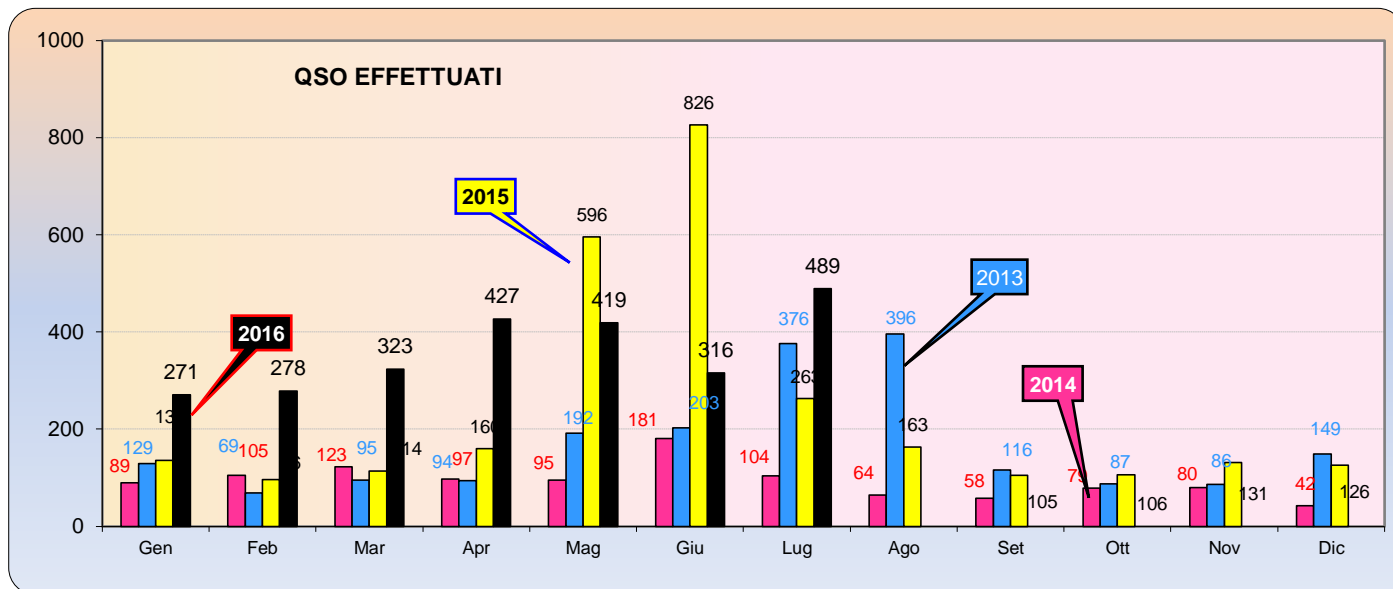

2016				
Mese	qso	log	Call on air	Indice Attività
Gen	271	29	52	0,5
Feb	278	31	100	0,9
Mar	323	36	82	0,7
Apr	427	40	110	1,2
Mag	419	33	156	2,0
Giu	316	24	170	2,2
Lug	489	24	211	4,3
Ago				
Set				
Ott				
Nov				
Dic