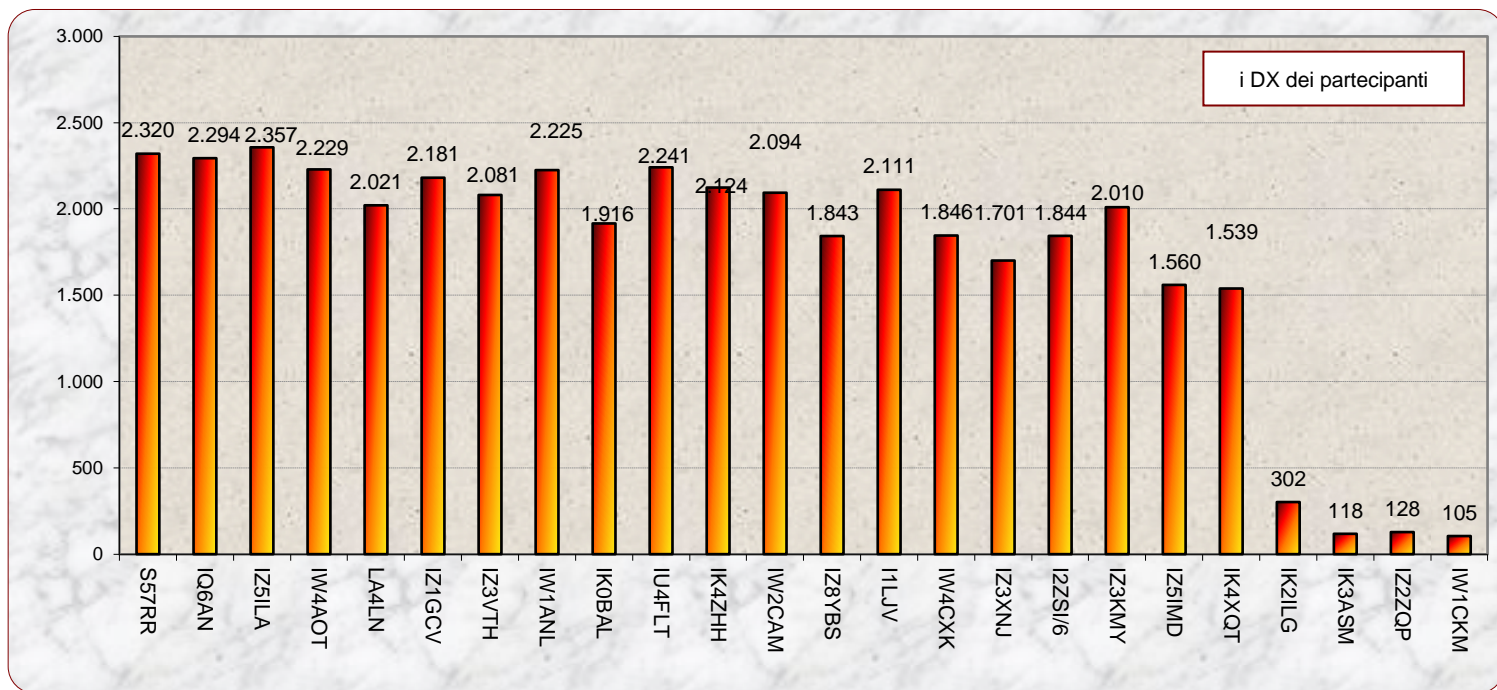

la colonna in azzurro è la differenza rispetto al mese precedente

Quest' anno, in 50 MHz, oltre allo sponsor ufficiale, Radio Kit, si è aggiunto il Comitato Regionale della Lombardia che, si fa carico di incentivare i giovani e, premiare il più giovane OM che più si è distinto. Leggete la locandina sulle pagine della classifica annuale. Naturalmente anche gli OM nazionali possono partecipare e, aspirare a conquistare qualcosa di utile per la stazione radio.

2016				
Mese	qso	log	Call on air	Indice Attività
Gen	271	29	52	0,5
Feb	278	31	100	0,9
Mar	323	36	82	0,7
Apr	427	40	110	1,2
Mag	419	33	156	2,0
Giu	316	24	170	2,2
Lug	489	24	211	4,3
Ago				
Set				
Ott				
Nov				
Dic				