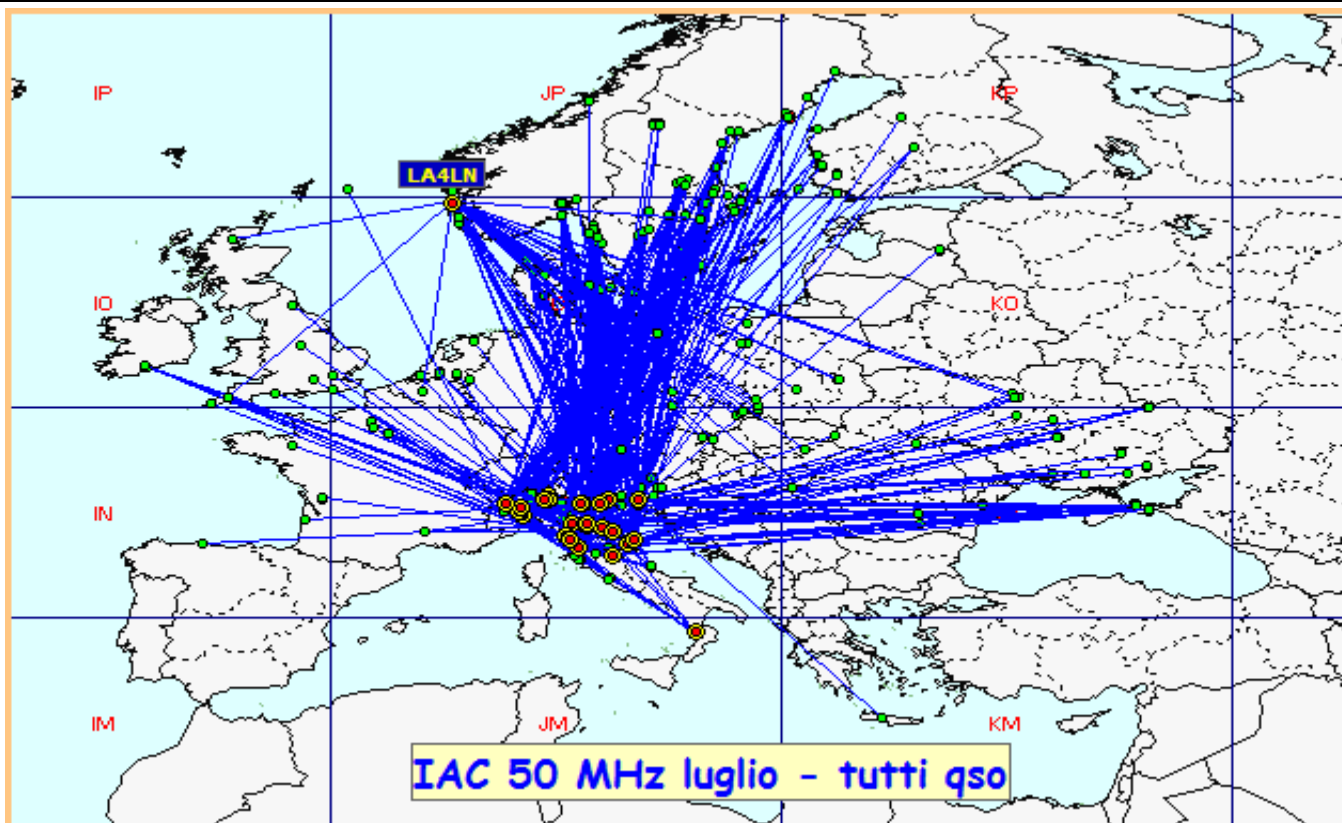

Classifica della miglior media per qso

Media qso dei primi dieci (in rosso i qso effettuati)

La pagina dei DX

I.A.C. 2016 in collaborazione con:

List of the DX

Call	Locator	Loc. DX	Call DX	QRB	Call	Locator	Loc. DX	Call DX	QRB
1 IZ5ILA	JN53MF	- KP03DR	SM20KD	2357	13 IZ3KMY	JN55NI	- JP83VA	SK3GO	2010
2 S57RR	JN65UM	- KP15EU	SM2GCQ	2320	14 IK0BAL	JN62GV	- KN85EC	UB7K	1916
3 IQ6AN	JN63RO	- KP03BU	7S70AT	2294	15 IW4CXK	JN64GB	- JP70QN	SM4ONW	1846
4 IU4FLT	JN54IK	- KP03BU	7S70AT	2241	16 IZ2SV6	JN63OM	- IO51VW	EI3KD	1844
5 IW4AOT	JN54QK	- JP54RL	LA6TPA	2229	17 IZ8YBS	JM89CH	- JO01AL	M0MCV	1843
6 IW1ANL	JN45DA	- KP22WG	OH6VV	2225	18 IZ3XNJ	JN55XL	- JP70TO	SK4AO	1701
7 IZ1GCV	JN35VH	- KN75VH	R6KA	2181	19 IZ5IMD	JN53FU	- JO57WU	SM6UQL	1560
8 IK4ZHH	JN64AF	- JP83VA	SK3GM	2124	20 IK4XQT	JN54QJ	- JO58UF	SM6OEQ	1539
9 I1LJV	JN44GT	- JP83VA	SK3GM	2111	21 IK2ILG	JN45US	- JN53MF	IZ5ILA	302
10 IW2CAM	JN45RP	- KN85EC	UB7K	2094	22 IZ2ZQP	JN45TQ	- JN45DA	IW1ANL	128
11 IZ3VTH	JN65DM	- KP03DR	SM20KD	2081	23 IK3ASM	JN55OK	- JN54IK	IU4FLT	118
12 LA4LN	JO29QS	- JN72CK	I6WJB	2021	24 IW1CKM	JN45FD	- JN45TO	IK2CIO	105

Nella mappa sopra possiamo vedere tutti i qso effettuati.

Totali squares	173
----------------	-----

Gli squares con il solo pallino BLU sono stati collegati nei mesi precedenti. Gli squares GIALLI sono "NEW ONE" 2016

in questa mappa sono evidenziati solo gli squares europei.

Queste sono le mappe dei primi tre classificati. In evidenza i propri qso rispetto a tutti i call presenti.

1

Call S57RR
locator JN65UM
Qso 68
QRB 87098
DX SM2GCQ
QRB DX 2320