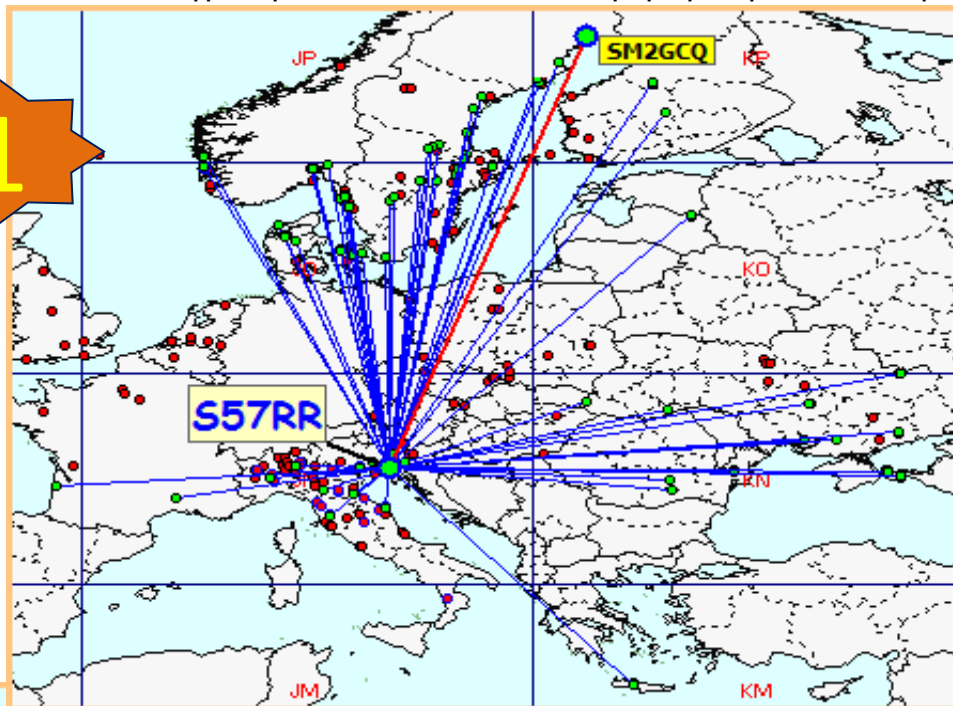

Classifica della miglior media per qso

Media qso dei primi dieci (in rosso i qso effettuati)

La pagina dei DX

I.A.C. 2016 in collaborazione con:

List of the DX

Call	Locator	Loc. DX	Call DX	QRB	Call	Locator	Loc. DX	Call DX	QRB
1 IZ5ILA	JN53MF	- KP03DR	SM20KD	2357	13 IZ3KMY	JN55NI	- JP83VA	SK3GO	2010
2 S57RR	JN65UM	- KP15EU	SM2GCQ	2320	14 IK0BAL	JN62GV	- KN85EC	UB7K	1916
3 IQ6AN	JN63RO	- KP03BU	7S70AT	2294	15 IW4CXK	JN64GB	- JP70QN	SM4ONW	1846
4 IU4FLT	JN54IK	- KP03BU	7S70AT	2241	16 IZ2SV6	JN63OM	- IO51VW	EI3KD	1844
5 IW4AOT	JN54QK	- JP54RL	LA6TPA	2229	17 IZ8YBS	JM89CH	- JO01AL	M0MCV	1843
6 IW1ANL	JN45DA	- KP22WG	OH6VV	2225	18 IZ3XNJ	JN55XL	- JP70TO	SK4AO	1701
7 IZ1GCV	JN35VH	- KN75VH	R6KA	2181	19 IZ5IMD	JN53FU	- JO57WU	SM6UQL	1560
8 IK4ZHH	JN64AF	- JP83VA	SK3GM	2124	20 IK4XQT	JN54QJ	- JO58UF	SM6OEQ	1539
9 I1LJV	JN44GT	- JP83VA	SK3GM	2111	21 IK2ILG	JN45US	- JN53MF	IZ5ILA	302
10 IW2CAM	JN45RP	- KN85EC	UB7K	2094	22 IZ2ZQP	JN45TQ	- JN45DA	IW1ANL	128
11 IZ3VTH	JN65DM	- KP03DR	SM20KD	2081	23 IK3ASM	JN55OK	- JN54IK	IU4FLT	118
12 LA4LN	JO29QS	- JN72CK	I6WJB	2021	24 IW1CKM	JN45FD	- JN45TO	IK2CIO	105

Nella mappa sopra possiamo vedere tutti i qso effettuati.

Totali squares	173
----------------	-----

Gli squares con il solo pallino BLU sono stati collegati nei mesi precedenti. Gli squares GIALLI sono "NEW ONE" 2016

in questa mappa sono evidenziati solo gli squares europei.

Queste sono le mappe dei primi tre classificati. In evidenza i propri qso rispetto a tutti i call presenti.

1

Call S57RR
locator JN65UM
Qso 68
QRB 87098
DX SM2GCQ
QRB DX 2320