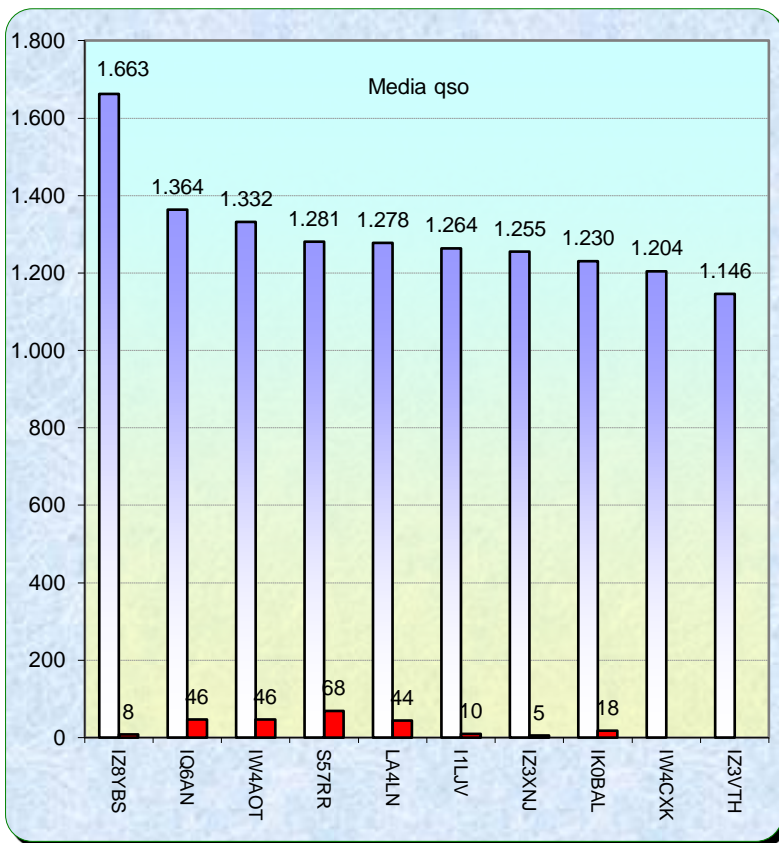

Classifica della miglior media per qso