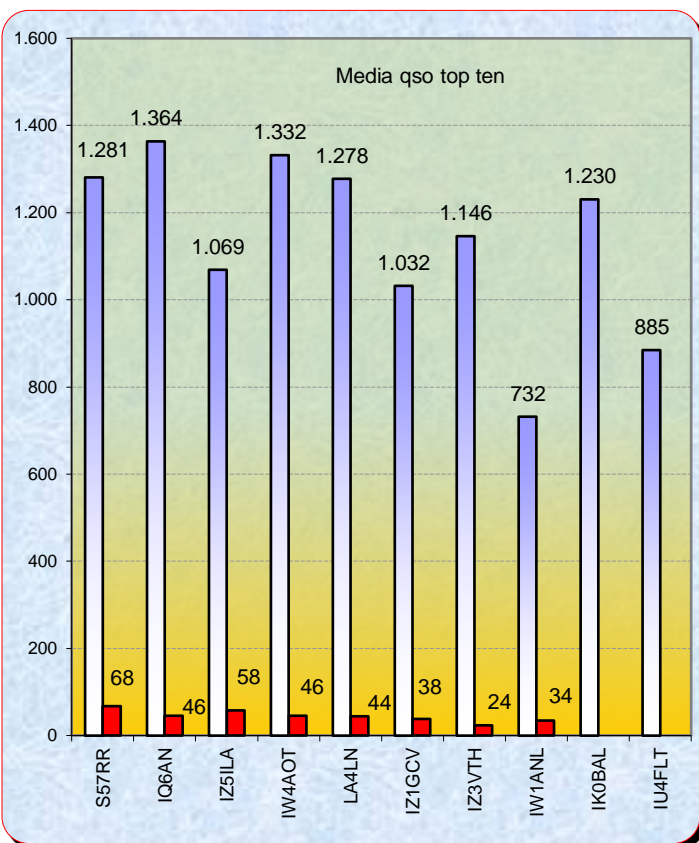

Media qso dei primi dieci (in rosso i qso effettuati)