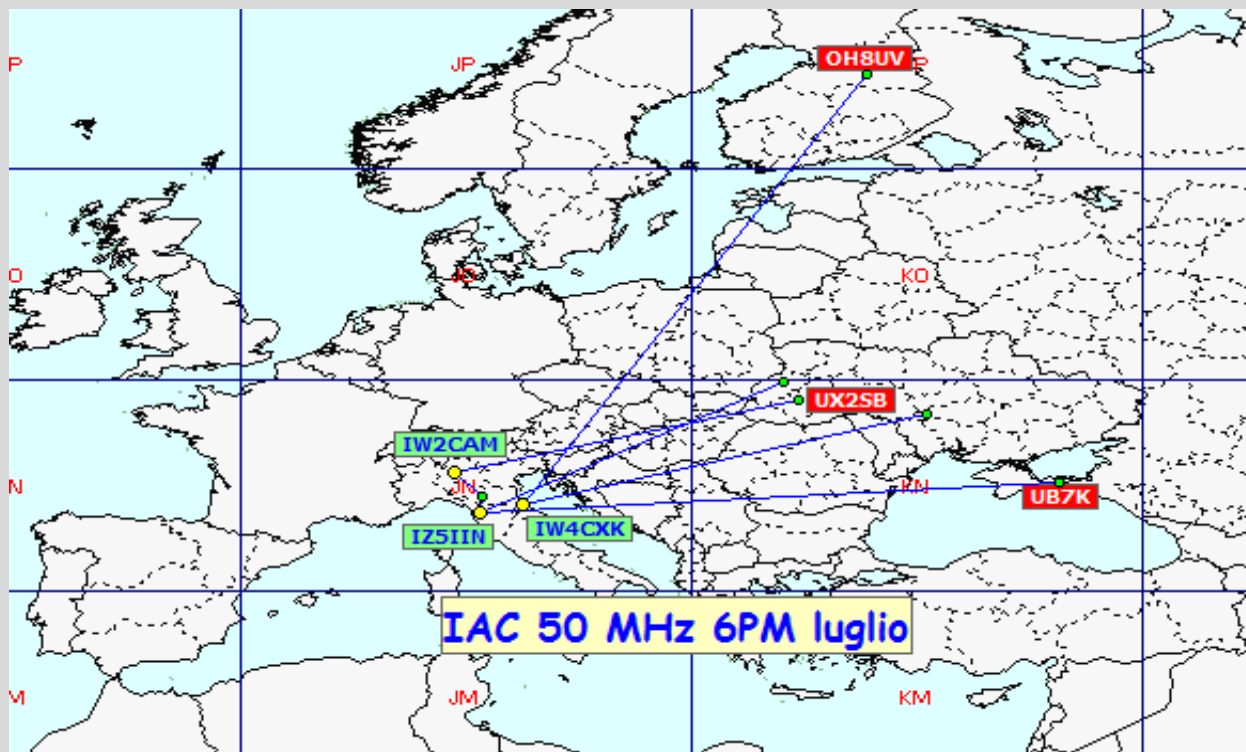

in questa mappa sono evidenziati solo gli squares europei.

Queste sono le mappe dei primi tre classificati. In evidenza i propri qso rispetto a tutti i call presenti.

1

Call S57RR
locator JN65UM
Qso 68
QRB 87098
DX SM2GCQ
QRB DX 2320

2

Call IQ6AN
locator JN63RO
Qso 46
QRB 62724
DX 7S70AT
QRB DX 2294

3

Call IZ5ILA
locator JN53MF
Qso 58
QRB 61.998
DX SM2OKD
QRB DX 2.357

n°	Call	Locator	Aslm	Antenna	Power	Qso	Declared	ODX	DX	QRB	Err	ErrQRB	Finale	err%
1	IW4CXK	JN64GB	5	Dipolo Rotativo	50	2	3.914	OH8UV	2.456	3.907	0	0	3.907	00. %
2	IZ5IIN	JN53HR	140	2 ELEMENTI	100	3	3.349	UB7K	2.044	3.344	0	0	3.344	00. %
3	IW2CAM	JN45RP	300	4 ele yagi	300	2	1.372	UX2SB	1.206	1.371	0	0	1.371	00. %

Mappa dei qso pomeridiani dei concorrenti

Hoxin Rosmetro-Wattmetro 1.8-200MHz

il **CRL Lombardia** per incentivare gli **OM Lombardi**, di ogni età, sosterrà lo IAC in 50 MHz e, in questa banda premierà **il 1°OM lombardo nella categoria 6PM e, il 1° OM Lombardo nella categoria 6OM**