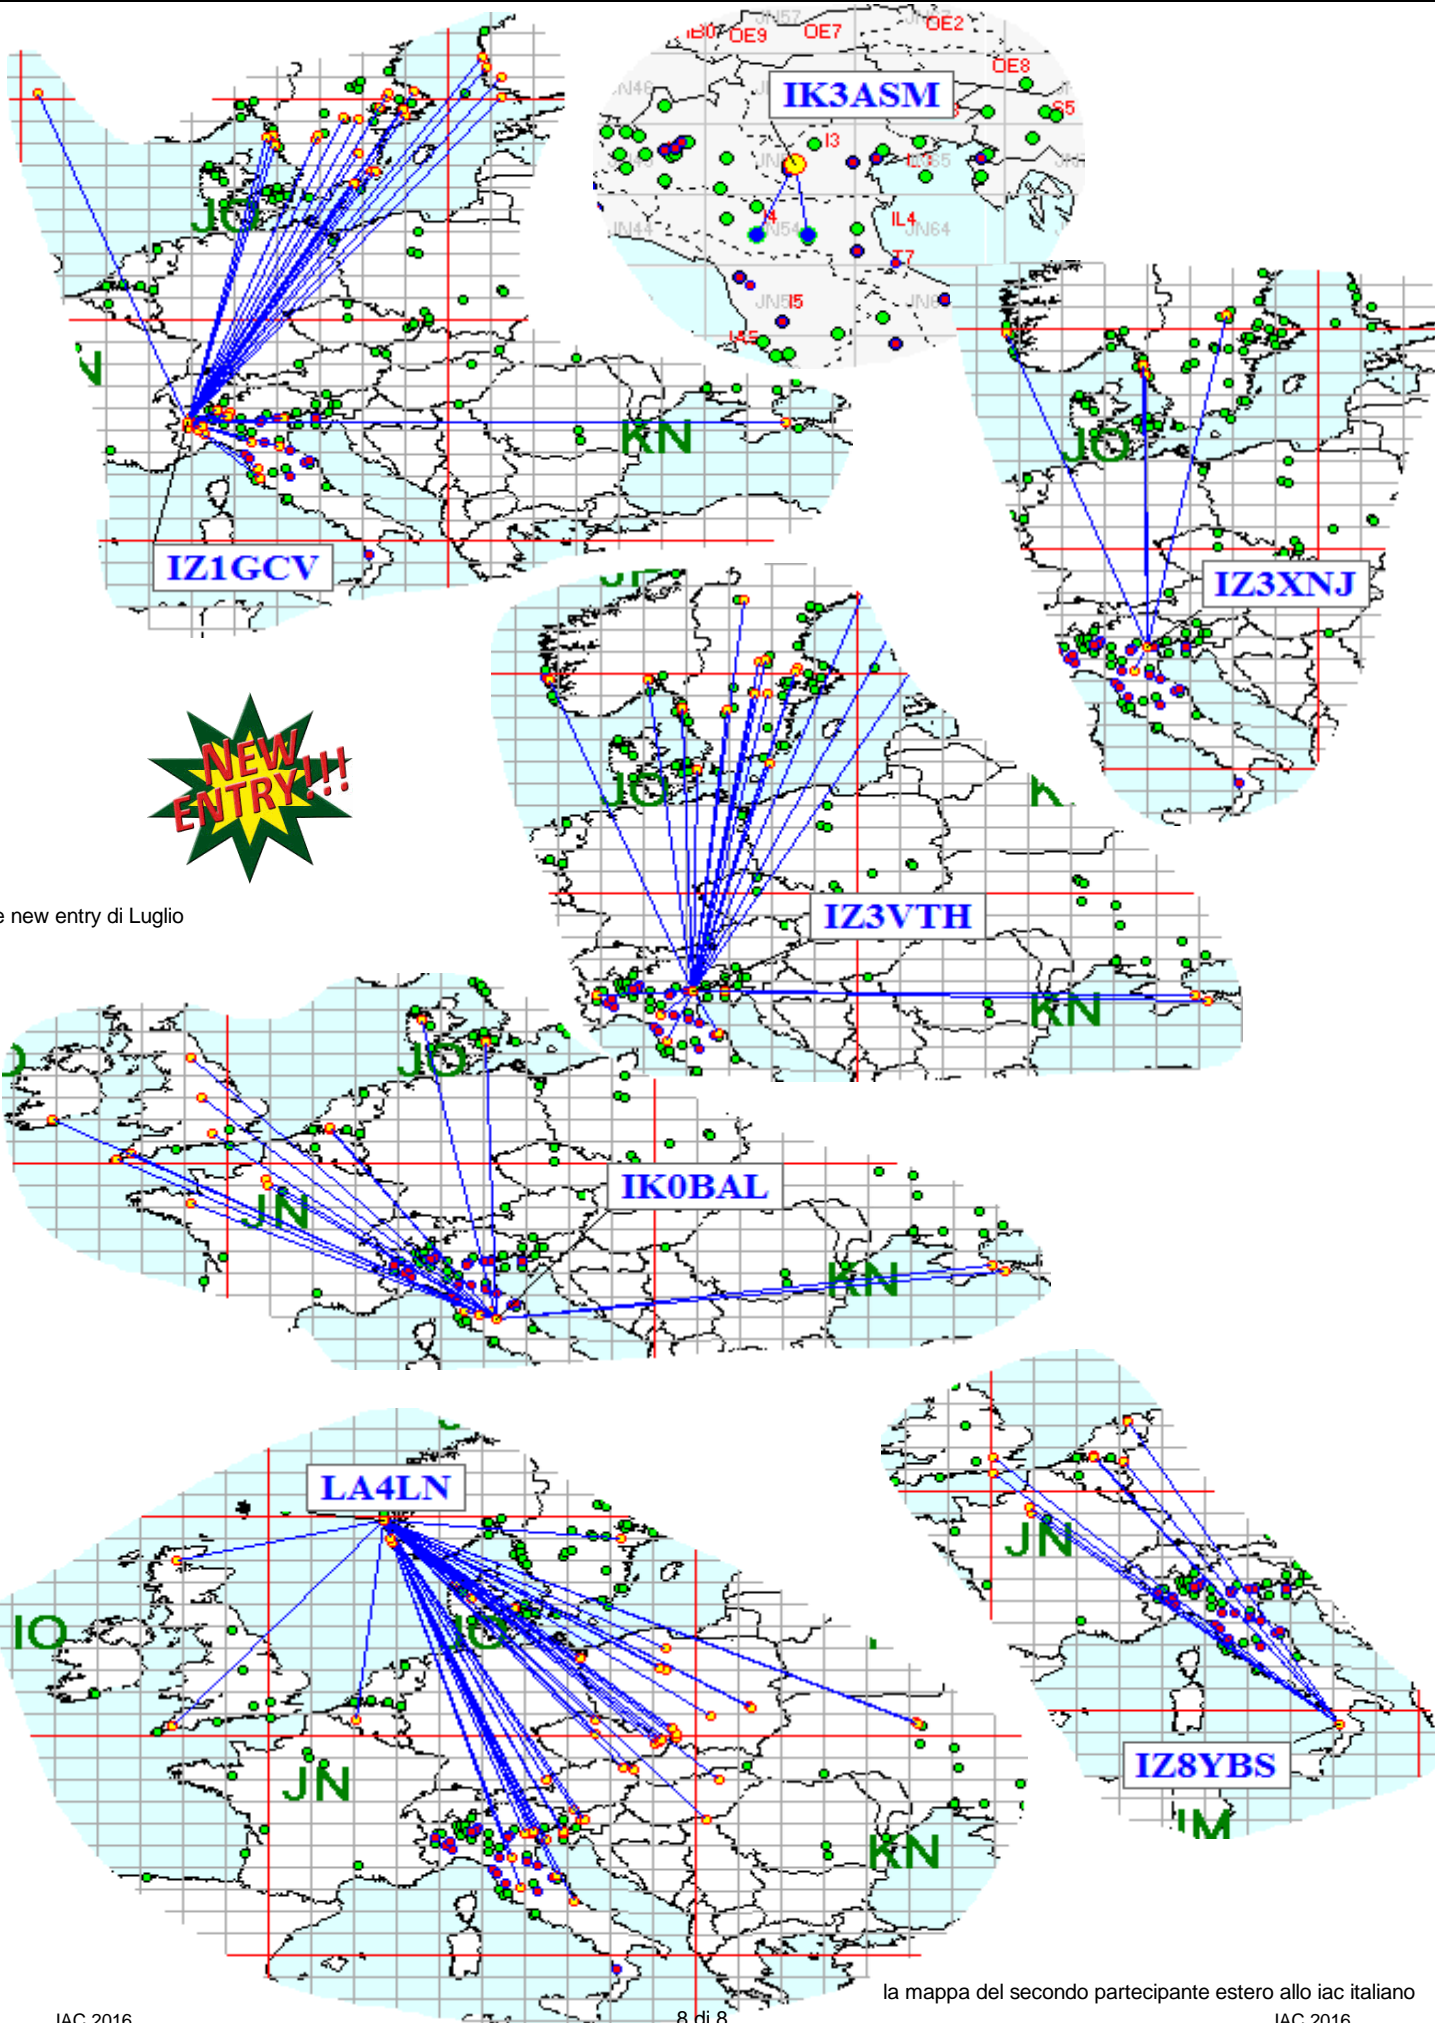

le new entry di Luglio

la mappa del secondo partecipante estero allo iac italiano