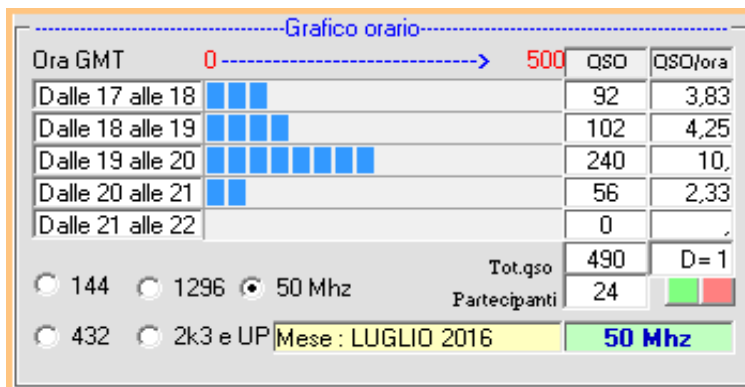

2016				
Mese	qso	log	Call on air	Indice Attività
Gen	271	29	52	0,5
Feb	278	31	100	0,9
Mar	323	36	82	0,7
Apr	427	40	110	1,2
Mag	419	33	156	2,0
Giu	316	24	170	2,2
Lug	489	24	211	4,3
Ago				
Set				
Ott				
Nov				
Dic