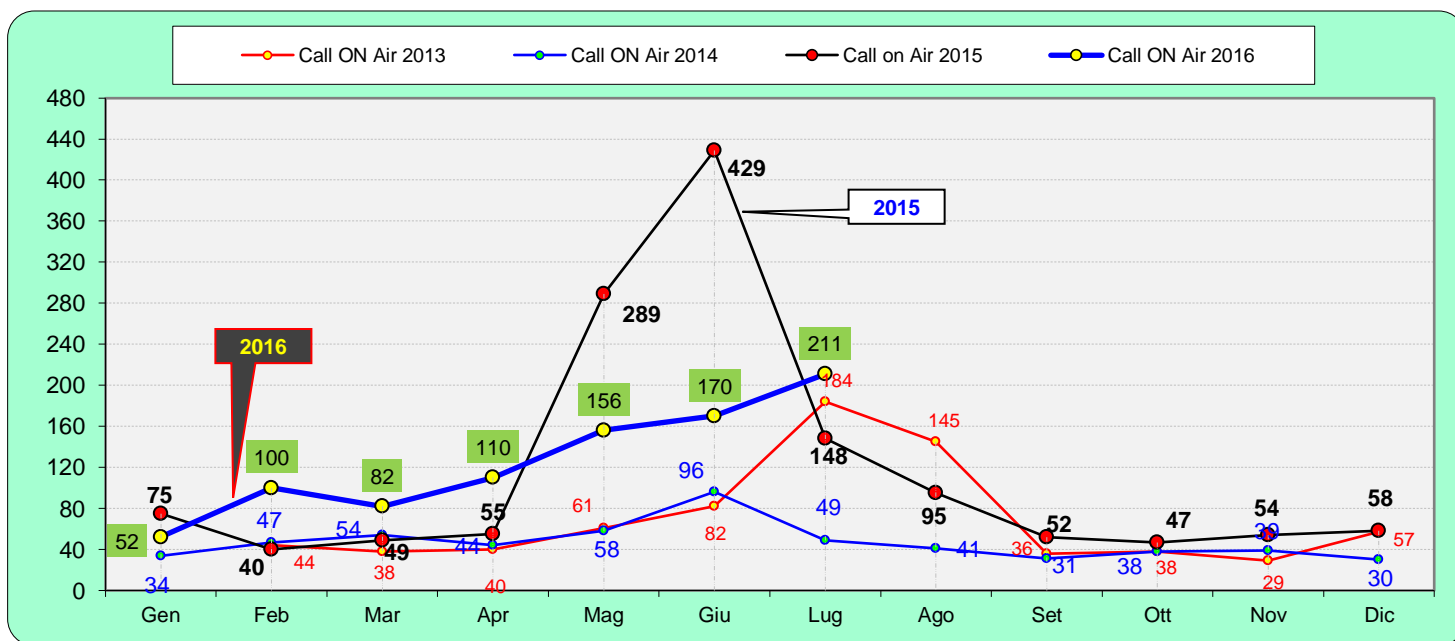

2016				
Mese	qso	log	Call on air	Indice Attività
Gen	271	29	52	0,5
Feb	278	31	100	0,9
Mar	323	36	82	0,7
Apr	427	40	110	1,2
Mag	419	33	156	2,0
Giu	316	24	170	2,2
Lug	489	24	211	4,3
Ago				
Set				
Ott				
Nov				
Dic