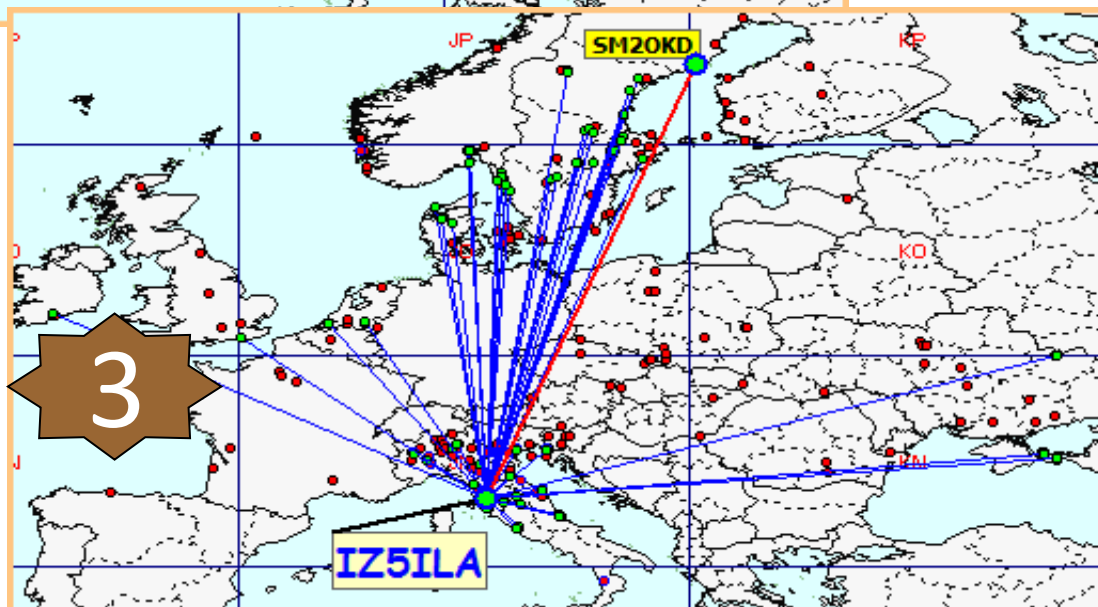

Nella mappa sopra possiamo vedere tutti i qso effettuati.

Totali squares	173
----------------	-----

Gli squares con il solo pallino BLU sono stati collegati nei mesi precedenti. Gli squares GIALLI sono "NEW ONE" 2016

in questa mappa sono evidenziati solo gli squares europei.

Queste sono le mappe dei primi tre classificati. In evidenza i propri qso rispetto a tutti i call presenti.

1

Call S57RR
locator JN65UM
Qso 68
QRB 87098
DX SM2GCQ
QRB DX 2320

2

Call IQ6AN
locator JN63RO
Qso 46
QRB 62724
DX 7S70AT
QRB DX 2294

3

Call IZ5ILA
locator JN53MF
Qso 58
QRB 61.998
DX SM2OKD
QRB DX 2.357

n°	Call	Locator	Aslm	Antenna	Power	Qso	Declared	ODX	DX	QRB	Err	ErrQRB	Finale	err%
1	IW4CXK	JN64GB	5	Dipolo Rotativo	50	2	3.914	OH8UV	2.456	3.907	0	0	3.907	00. %
2	IZ5IIN	JN53HR	140	2 ELEMENTI	100	3	3.349	UB7K	2.044	3.344	0	0	3.344	00. %
3	IW2CAM	JN45RP	300	4 ele yagi	300	2	1.372	UX2SB	1.206	1.371	0	0	1.371	00. %