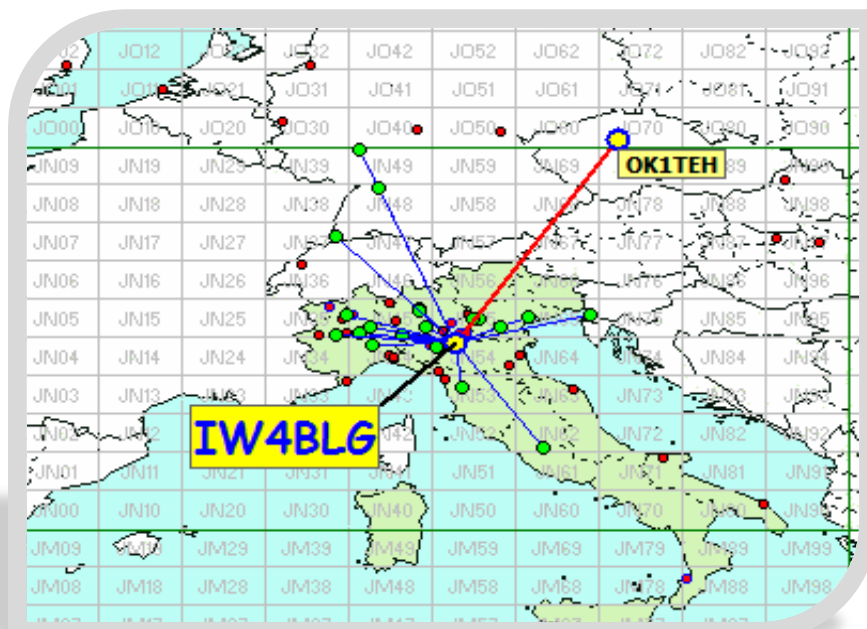

Italian Activity Contest

Categoria 4OM - 1,3 GHz Luglio 2016

Nella mappa sopra sono visibili tutti i DX effettuati. Al secondo posto ben tre om pari merito con 782 km.

List of the DX

Call	Locator	Locator DX	Call DX	QRB	
1	IZ8WGU	JM88AQ	- JN33XU	IK2PCU/1	886
2	I3LDP	JN55LL	- JN80XP	IK7UXW	782
3	IK3ESB	JN55LL	- JN80XP	IK7UXW	782
4	IQ3VO	JN55LL	- JN80XP	IK7UXW	782
5	I3EJ	JN55NL	- JN80XP	IK7UXW	772
6	IZ5IIN	JN53IQ	- JM88AQ	IZ8WGU	713
7	IK3GHY	JN65DM	- JN80XP	IK7UXW	709
8	DJ5AR	JN49CV	- JO65MJ	SK7MW	693
9	IW4BLG	JN54GV	- JO70FD	OK1TEH	653
10	I1KFH	JN45FG	- JN49CV	DJ5AR	515
11	IW1ANL	JN45CC	- JN65DM	IK3GHY	323
12	IK2ILG	JN45US	- JN53IQ	IZ5IIN	245
13	IK1ZOF	JN35UB	- JN54GV	IW4BLG	224
14	I1LJV	JN44GT	- JN55NL	I3EJ	216
15	IK2RLN	JN45UR	- JN65DM	IK3GHY	202
16	IW1CKM/IX1	JN35ST	- JN44ML	I1LLU	189
17	IK4VFB	JN54AS	- JN35XO	IZ1KGY/1	188
18	IK2BEH	JN45WG	- JN35XO	IZ1KGY/1	154
19	I1GPE	JN45AN	- JN45WG	IK2BEH	147

Squares collegato questo mese e anche nei mesi precedenti

squares NEW ONE

squares collegato nei mesi precedenti

Squares TOTALI = 47

Italian Activity Contest

Categoria 4OM - 1,3 GHz Luglio 2016

Mappe dei primi tre classificati. In evidenza i propri qso rispetto ai call presenti.

Call IK3GHY
 locator JN65DM
 Qso 25
 QRB 8.671
 DX IK7UXW
 QRB DX 709

Call DJ5AR
 locator JN49CV
 Qso 15
 QRB 6.629
 DX SK7MW
 QRB DX 693

Call IW4BLG
 locator JN54GV
 Qso 24
 QRB 4851
 DX OK1TEH
 QRB DX 653