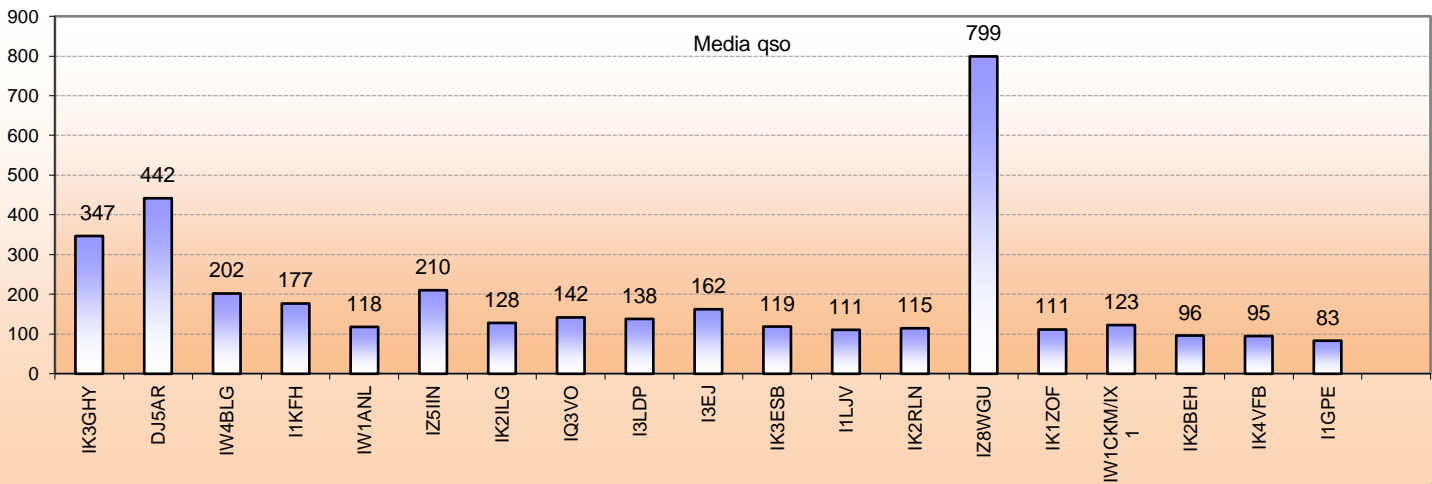

Statistiche mensili 4OM

Log	19	-1	Squares	30	+6
Call in aria	64	-3	Call esteri on air	20	-3 effettivi che hanno effettuato qso con l' Italia
Qso totali	283	+35	Country	11	-1
Qrb totale	50.919	+7246	Field	3	0
Locator	57	-5	DX	886	+43 IZ8WGU <---> IK2PCU/1 - JM88AQ <---> JN33XU

la colonna in azzurro è la differenza rispetto al mese precedente

2016				
Mese	qso	log	Call on air	QRB mese
Gen	259	28	59	34.508
Feb	238	29	65	25.277
Mar	294	26	72	50.740
Apr	329	29	86	59.906
Mag	263	24	69	41.373
Giu	248	20	67	43.673
Lug	283	19	64	50.919
Ago				
Set				
Ott				
Nov				
Dic				

Italian Activity Contest

Categoria 4OM - 1,3 GHz Luglio 2016

Nella mappa sopra sono visibili tutti i DX effettuati. Al secondo posto ben tre om pari merito con 782 km.

List of the DX

Call	Locator	Locator DX	Call DX	QRB	
1	IZ8WGU	JM88AQ	- JN33XU	IK2PCU/1	886
2	I3LDP	JN55LL	- JN80XP	IK7UXW	782
3	IK3ESB	JN55LL	- JN80XP	IK7UXW	782
4	IQ3VO	JN55LL	- JN80XP	IK7UXW	782
5	I3EJ	JN55NL	- JN80XP	IK7UXW	772
6	IZ5IIN	JN53IQ	- JM88AQ	IZ8WGU	713
7	IK3GHY	JN65DM	- JN80XP	IK7UXW	709
8	DJ5AR	JN49CV	- JO65MJ	SK7MW	693
9	IW4BLG	JN54GV	- JO70FD	OK1TEH	653
10	I1KFH	JN45FG	- JN49CV	DJ5AR	515
11	IW1ANL	JN45CC	- JN65DM	IK3GHY	323
12	IK2ILG	JN45US	- JN53IQ	IZ5IIN	245
13	IK1ZOF	JN35UB	- JN54GV	IW4BLG	224
14	I1LJV	JN44GT	- JN55NL	I3EJ	216
15	IK2RLN	JN45UR	- JN65DM	IK3GHY	202
16	IW1CKM/IX1	JN35ST	- JN44ML	I1LLU	189
17	IK4VFB	JN54AS	- JN35XO	IZ1KGY/1	188
18	IK2BEH	JN45WG	- JN35XO	IZ1KGY/1	154
19	I1GPE	JN45AN	- JN45WG	IK2BEH	147

Squares collegato questo mese e anche nei mesi precedenti

squares NEW ONE

squares collegato nei mesi precedenti

Squares TOTALI = 47

Italian Activity Contest

Categoria 4OM - 1,3 GHz Luglio 2016

Mappe dei primi tre classificati. In evidenza i propri qso rispetto ai call presenti.