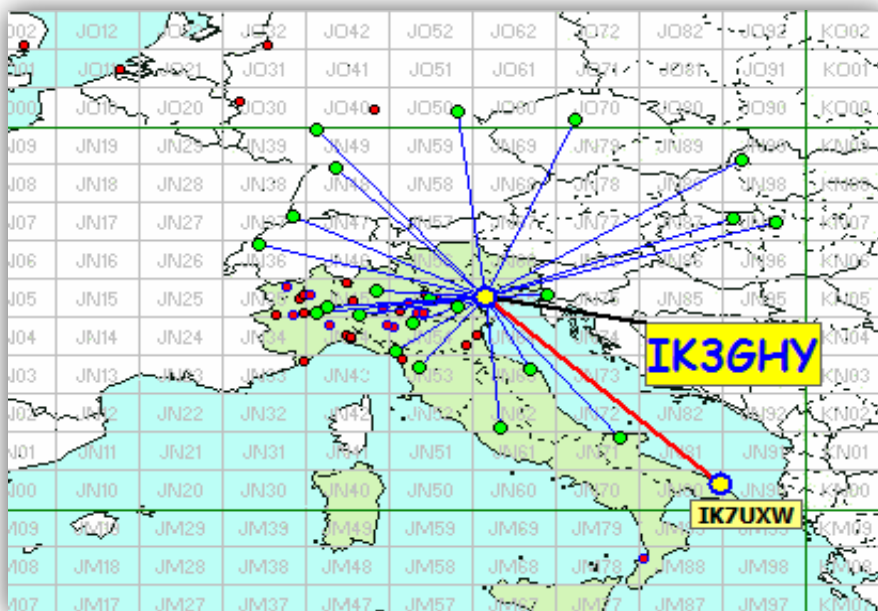

Italian Activity Contest

Categoria 4OM - 1,3 GHz Luglio 2016

Nella mappa sopra sono visibili tutti i DX effettuati. Al secondo posto ben tre om pari merito con 782 km.

List of the DX

Call	Locator	Locator DX	Call DX	QRB	
1	IZ8WGU	JM88AQ	- JN33XU	IK2PCU/1	886
2	I3LDP	JN55LL	- JN80XP	IK7UXW	782
3	IK3ESB	JN55LL	- JN80XP	IK7UXW	782
4	IQ3VO	JN55LL	- JN80XP	IK7UXW	782
5	I3EJ	JN55NL	- JN80XP	IK7UXW	772
6	IZ5IIN	JN53IQ	- JM88AQ	IZ8WGU	713
7	IK3GHY	JN65DM	- JN80XP	IK7UXW	709
8	DJ5AR	JN49CV	- JO65MJ	SK7MW	693
9	IW4BLG	JN54GV	- JO70FD	OK1TEH	653
10	I1KFH	JN45FG	- JN49CV	DJ5AR	515
11	IW1ANL	JN45CC	- JN65DM	IK3GHY	323
12	IK2ILG	JN45US	- JN53IQ	IZ5IIN	245
13	IK1ZOF	JN35UB	- JN54GV	IW4BLG	224
14	I1LJV	JN44GT	- JN55NL	I3EJ	216
15	IK2RLN	JN45UR	- JN65DM	IK3GHY	202
16	IW1CKM/IX1	JN35ST	- JN44ML	I1LLU	189
17	IK4VFB	JN54AS	- JN35XO	IZ1KGY/1	188
18	IK2BEH	JN45WG	- JN35XO	IZ1KGY/1	154
19	I1GPE	JN45AN	- JN45WG	IK2BEH	147

Squares collegato questo mese e anche nei mesi precedenti

squares NEW ONE

squares collegato nei mesi precedenti

Squares TOTALI = 47

Italian Activity Contest

Categoria 4OM - 1,3 GHz Luglio 2016

Mappe dei primi tre classificati. In evidenza i propri qso rispetto ai call presenti.

Call IK3GHY
 locator JN65DM
 Qso 25
 QRB 8.671
 DX IK7UXW
 QRB DX 709

Call DJ5AR
 locator JN49CV
 Qso 15
 QRB 6.629
 DX SK7MW
 QRB DX 693

Call IW4BLG
 locator JN54GV
 Qso 24
 QRB 4851
 DX OK1TEH
 QRB DX 653