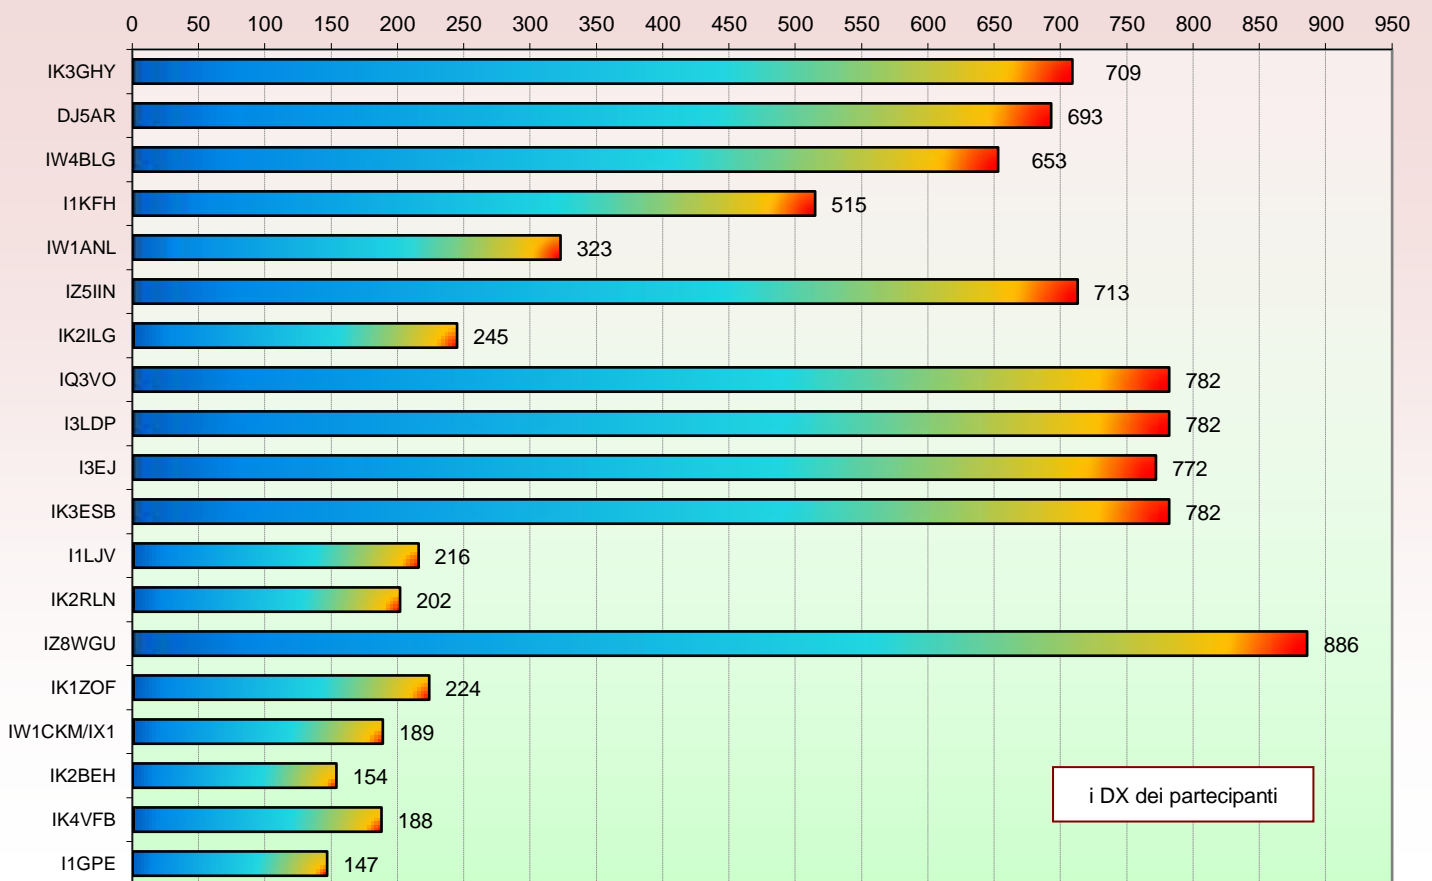

la colonna in azzurro è la differenza rispetto al mese precedente

2016				
Mese	qso	log	Call on air	QRB mese
Gen	259	28	59	34.508
Feb	238	29	65	25.277
Mar	294	26	72	50.740
Apr	329	29	86	59.906
Mag	263	24	69	41.373
Giu	248	20	67	43.673
Lug	283	19	64	50.919
Ago				
Set				
Ott				
Nov				
Dic				

Italian Activity Contest

Categoria 4OM - 1,3 GHz Luglio 2016

Nella mappa sopra sono visibili tutti i DX effettuati. Al secondo posto ben tre om pari merito con 782 km.

List of the DX

Call	Locator	Locator DX	Call DX	QRB	
1	IZ8WGU	JM88AQ	- JN33XU	IK2PCU/1	886
2	I3LDP	JN55LL	- JN80XP	IK7UXW	782
3	IK3ESB	JN55LL	- JN80XP	IK7UXW	782
4	IQ3VO	JN55LL	- JN80XP	IK7UXW	782
5	I3EJ	JN55NL	- JN80XP	IK7UXW	772
6	IZ5IIN	JN53IQ	- JM88AQ	IZ8WGU	713
7	IK3GHY	JN65DM	- JN80XP	IK7UXW	709
8	DJ5AR	JN49CV	- JO65MJ	SK7MW	693
9	IW4BLG	JN54GV	- JO70FD	OK1TEH	653
10	I1KFH	JN45FG	- JN49CV	DJ5AR	515
11	IW1ANL	JN45CC	- JN65DM	IK3GHY	323
12	IK2ILG	JN45US	- JN53IQ	IZ5IIN	245
13	IK1ZOF	JN35UB	- JN54GV	IW4BLG	224
14	I1LJV	JN44GT	- JN55NL	I3EJ	216
15	IK2RLN	JN45UR	- JN65DM	IK3GHY	202
16	IW1CKM/IX1	JN35ST	- JN44ML	I1LLU	189
17	IK4VFB	JN54AS	- JN35XO	IZ1KGY/1	188
18	IK2BEH	JN45WG	- JN35XO	IZ1KGY/1	154
19	I1GPE	JN45AN	- JN45WG	IK2BEH	147

Squares collegato questo mese e anche nei mesi precedenti

squares NEW ONE

squares collegato nei mesi precedenti

Squares TOTALI = 47

Italian Activity Contest

Categoria 4OM - 1,3 GHz Luglio 2016

Mappe dei primi tre classificati. In evidenza i propri qso rispetto ai call presenti.