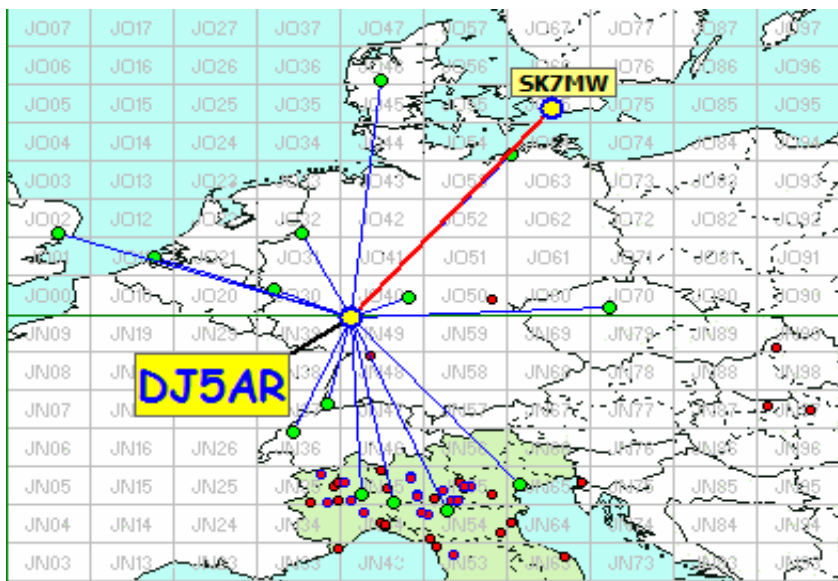

Italian Activity Contest

Categoria 4OM - 1,3 GHz Luglio 2016

Nella mappa sopra sono visibili tutti i DX effettuati. Al secondo posto ben tre om pari merito con 782 km.

List of the DX

Call	Locator	Locator DX	Call DX	QRB	
1	IZ8WGU	JM88AQ	- JN33XU	IK2PCU/1	886
2	I3LDP	JN55LL	- JN80XP	IK7UXW	782
3	IK3ESB	JN55LL	- JN80XP	IK7UXW	782
4	IQ3VO	JN55LL	- JN80XP	IK7UXW	782
5	I3EJ	JN55NL	- JN80XP	IK7UXW	772
6	IZ5IIN	JN53IQ	- JM88AQ	IZ8WGU	713
7	IK3GHY	JN65DM	- JN80XP	IK7UXW	709
8	DJ5AR	JN49CV	- JO65MJ	SK7MW	693
9	IW4BLG	JN54GV	- JO70FD	OK1TEH	653
10	I1KFH	JN45FG	- JN49CV	DJ5AR	515
11	IW1ANL	JN45CC	- JN65DM	IK3GHY	323
12	IK2ILG	JN45US	- JN53IQ	IZ5IIN	245
13	IK1ZOF	JN35UB	- JN54GV	IW4BLG	224
14	I1LJV	JN44GT	- JN55NL	I3EJ	216
15	IK2RLN	JN45UR	- JN65DM	IK3GHY	202
16	IW1CKM/IX1	JN35ST	- JN44ML	I1LLU	189
17	IK4VFB	JN54AS	- JN35XO	IZ1KGY/1	188
18	IK2BEH	JN45WG	- JN35XO	IZ1KGY/1	154
19	I1GPE	JN45AN	- JN45WG	IK2BEH	147

Squares collegato questo mese e anche nei mesi precedenti

squares NEW ONE

squares collegato nei mesi precedenti

Squares TOTALI = 47

Italian Activity Contest

Categoria 4OM - 1,3 GHz Luglio 2016

Mappe dei primi tre classificati. In evidenza i propri qso rispetto ai call presenti.

Call IK3GHY
 locator JN65DM
 Qso 25
 QRB 8.671
 DX IK7UXW
 QRB DX 709

Call DJ5AR
 locator JN49CV
 Qso 15
 QRB 6.629
 DX SK7MW
 QRB DX 693

Call IW4BLG
 locator JN54GV
 Qso 24
 QRB 4851
 DX OK1TEH
 QRB DX 653