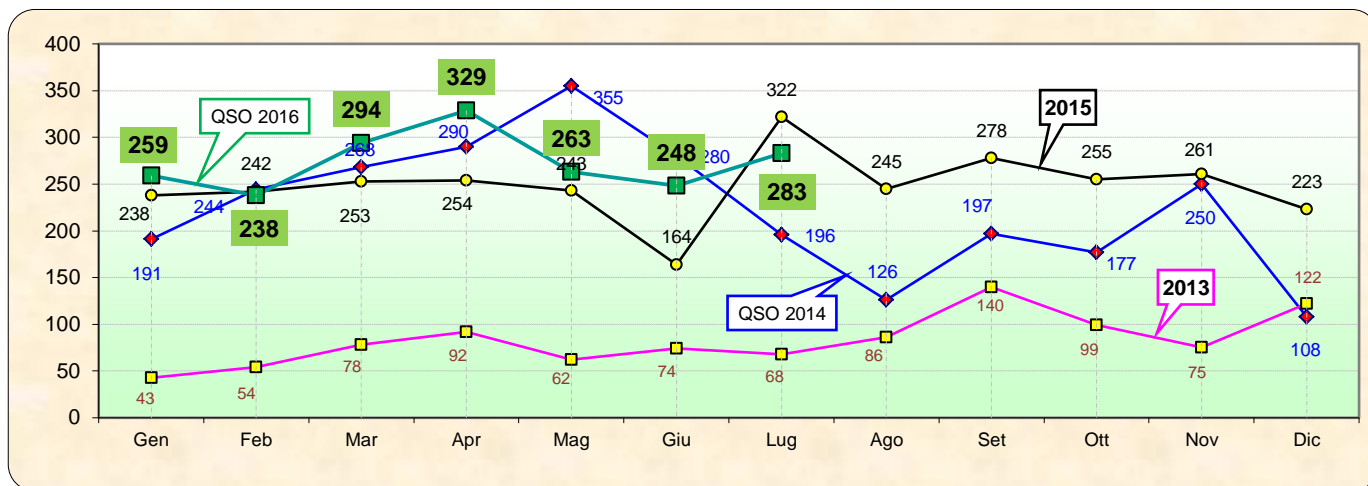

2016				
Mese	qso	log	Call on air	QRB mese
Gen	259	28	59	34.508
Feb	238	29	65	25.277
Mar	294	26	72	50.740
Apr	329	29	86	59.906
Mag	263	24	69	41.373
Giu	248	20	67	43.673
Lug	283	19	64	50.919
Ago				
Set				
Ott				
Nov				
Dic