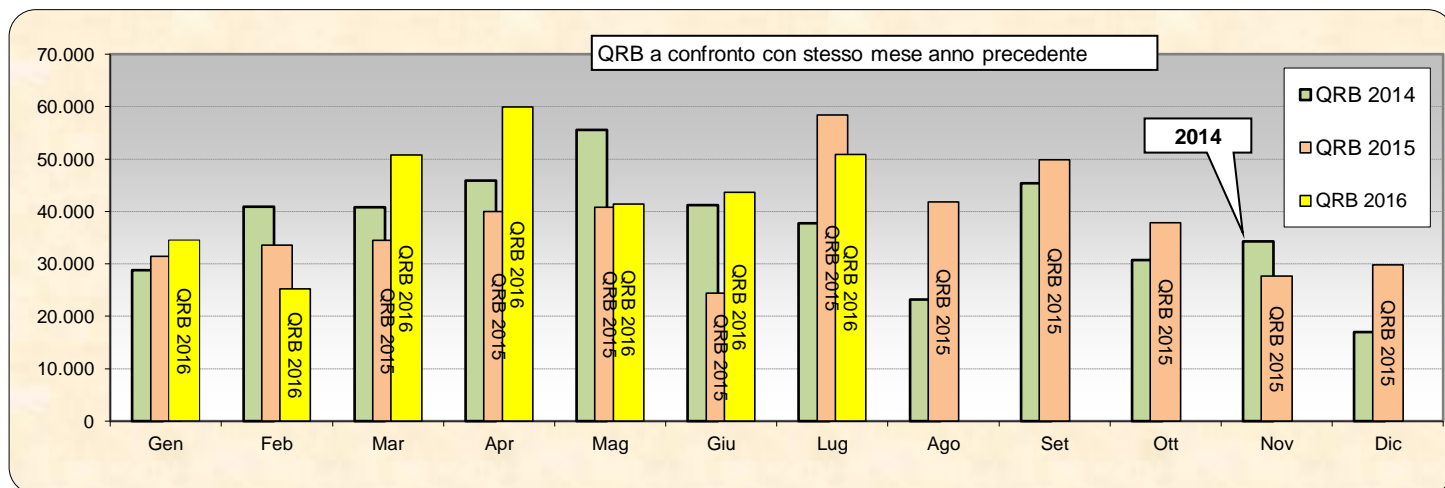

2016				
Mese	qso	log	Call on air	QRB mese
Gen	259	28	59	34.508
Feb	238	29	65	25.277
Mar	294	26	72	50.740
Apr	329	29	86	59.906
Mag	263	24	69	41.373
Giu	248	20	67	43.673
Lug	283	19	64	50.919
Ago				
Set				
Ott				
Nov				
Dic