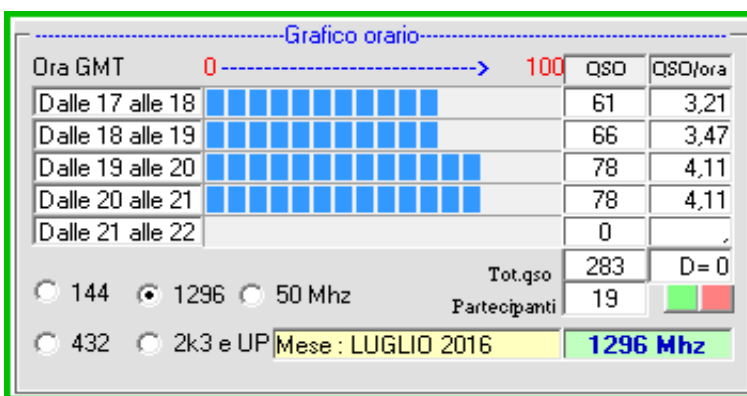

2016				
Mese	qso	log	Call on air	QRB mese
Gen	259	28	59	34.508
Feb	238	29	65	25.277
Mar	294	26	72	50.740
Apr	329	29	86	59.906
Mag	263	24	69	41.373
Giu	248	20	67	43.673
Lug	283	19	64	50.919
Ago				
Set				
Ott				
Nov				
Dic