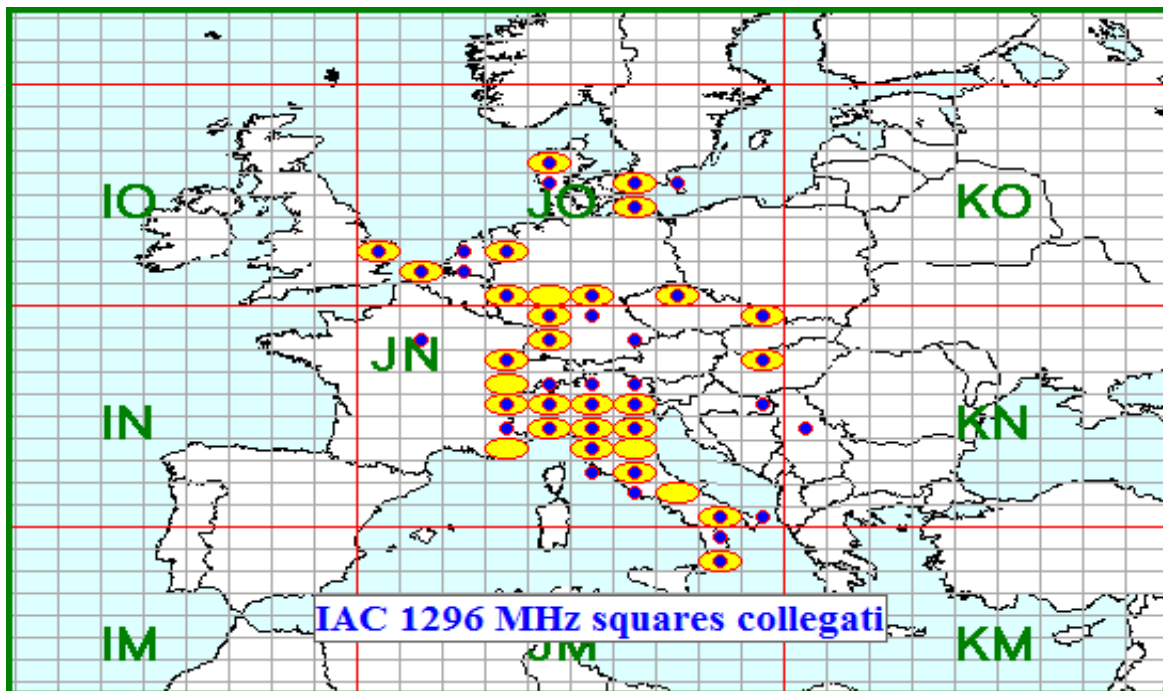

Italian Activity Contest

Categoria 4OM - 1,3 GHz Luglio 2016

Nella mappa sopra sono visibili tutti i DX effettuati. Al secondo posto ben tre om pari merito con 782 km.

List of the DX

Call	Locator	Locator DX	Call DX	QRB	
1	IZ8WGU	JM88AQ	- JN33XU	IK2PCU/1	886
2	I3LDP	JN55LL	- JN80XP	IK7UXW	782
3	IK3ESB	JN55LL	- JN80XP	IK7UXW	782
4	IQ3VO	JN55LL	- JN80XP	IK7UXW	782
5	I3EJ	JN55NL	- JN80XP	IK7UXW	772
6	IZ5IIN	JN53IQ	- JM88AQ	IZ8WGU	713
7	IK3GHY	JN65DM	- JN80XP	IK7UXW	709
8	DJ5AR	JN49CV	- JO65MJ	SK7MW	693
9	IW4BLG	JN54GV	- JO70FD	OK1TEH	653
10	I1KFH	JN45FG	- JN49CV	DJ5AR	515
11	IW1ANL	JN45CC	- JN65DM	IK3GHY	323
12	IK2ILG	JN45US	- JN53IQ	IZ5IIN	245
13	IK1ZOF	JN35UB	- JN54GV	IW4BLG	224
14	I1LJV	JN44GT	- JN55NL	I3EJ	216
15	IK2RLN	JN45UR	- JN65DM	IK3GHY	202
16	IW1CKM/IX1	JN35ST	- JN44ML	I1LLU	189
17	IK4VFB	JN54AS	- JN35XO	IZ1KGY/1	188
18	IK2BEH	JN45WG	- JN35XO	IZ1KGY/1	154
19	I1GPE	JN45AN	- JN45WG	IK2BEH	147

Squares collegato questo mese e anche nei mesi precedenti

squares NEW ONE

squares collegato nei mesi precedenti

Squares TOTALI = 47

Italian Activity Contest

Categoria 4OM - 1,3 GHz Luglio 2016

Mappe dei primi tre classificati. In evidenza i propri qso rispetto ai call presenti.