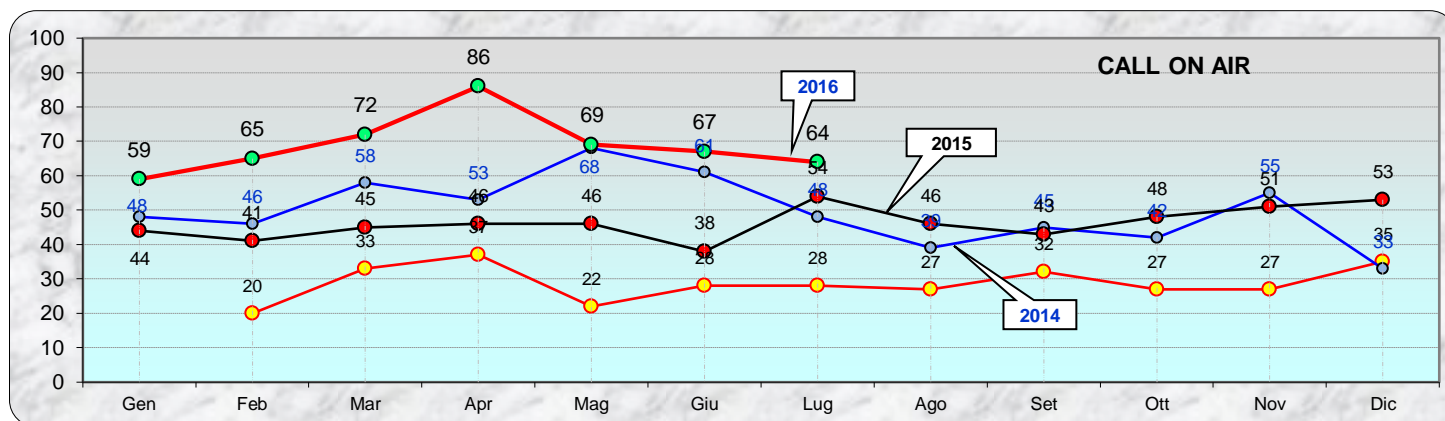

Statistiche mensili 4OM

Log	19	-1	Squares	30	+6
Call in aria	64	-3	Call esteri on air	20	-3 effettivi che hanno effettuato qso con l' Italia
Qso totali	283	+35	Country	11	-1
Qrb totale	50.919	+7246	Field	3	0
Locator	57	-5	DX	886	+43 IZ8WGU <---> IK2PCU/1 - JM88AQ <---> JN33XU

la colonna in azzurro è la differenza rispetto al mese precedente

2016				
Mese	qso	log	Call on air	QRB mese
Gen	259	28	59	34.508
Feb	238	29	65	25.277
Mar	294	26	72	50.740
Apr	329	29	86	59.906
Mag	263	24	69	41.373
Giu	248	20	67	43.673
Lug	283	19	64	50.919
Ago				
Set				
Ott				
Nov				
Dic				