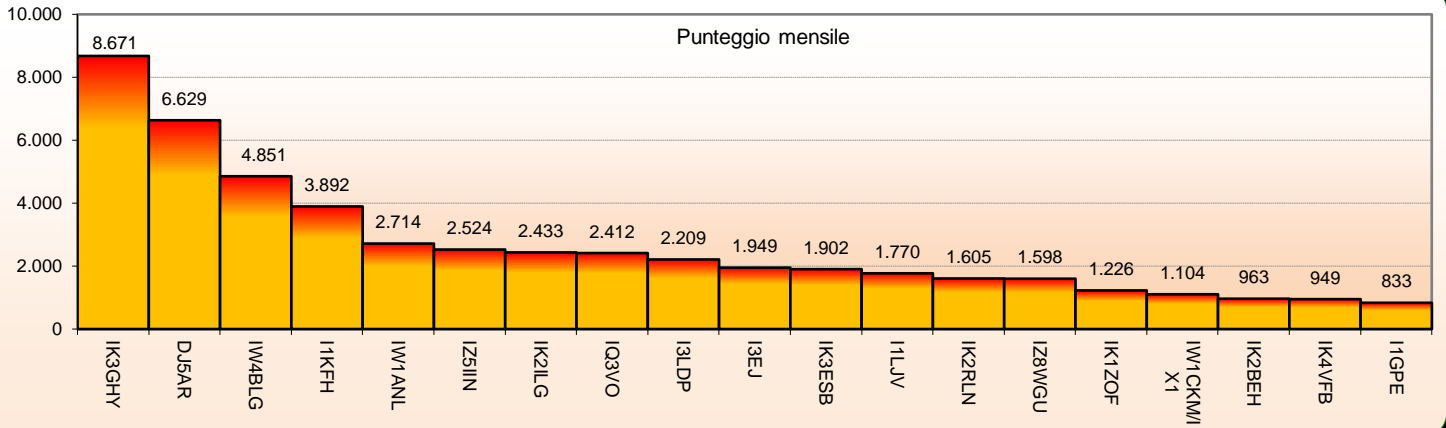

la colonna in azzurro è la differenza rispetto al mese precedente

2016				
Mese	qso	log	Call on air	QRB mese
Gen	259	28	59	34.508
Feb	238	29	65	25.277
Mar	294	26	72	50.740
Apr	329	29	86	59.906
Mag	263	24	69	41.373
Giu	248	20	67	43.673
Lug	283	19	64	50.919
Ago				
Set				
Ott				
Nov				
Dic				

Italian Activity Contest

Categoria 4OM - 1,3 GHz Luglio 2016

Nella mappa sopra sono visibili tutti i DX effettuati. Al secondo posto ben tre om pari merito con 782 km.

List of the DX

Call	Locator	Locator DX	Call DX	QRB	
1	IZ8WGU	JM88AQ	- JN33XU	IK2PCU/1	886
2	I3LDP	JN55LL	- JN80XP	IK7UXW	782
3	IK3ESB	JN55LL	- JN80XP	IK7UXW	782
4	IQ3VO	JN55LL	- JN80XP	IK7UXW	782
5	I3EJ	JN55NL	- JN80XP	IK7UXW	772
6	IZ5IIN	JN53IQ	- JM88AQ	IZ8WGU	713
7	IK3GHY	JN65DM	- JN80XP	IK7UXW	709
8	DJ5AR	JN49CV	- JO65MJ	SK7MW	693
9	IW4BLG	JN54GV	- JO70FD	OK1TEH	653
10	I1KFH	JN45FG	- JN49CV	DJ5AR	515
11	IW1ANL	JN45CC	- JN65DM	IK3GHY	323
12	IK2ILG	JN45US	- JN53IQ	IZ5IIN	245
13	IK1ZOF	JN35UB	- JN54GV	IW4BLG	224
14	I1LJV	JN44GT	- JN55NL	I3EJ	216
15	IK2RLN	JN45UR	- JN65DM	IK3GHY	202
16	IW1CKM/IX1	JN35ST	- JN44ML	I1LLU	189
17	IK4VFB	JN54AS	- JN35XO	IZ1KGY/1	188
18	IK2BEH	JN45WG	- JN35XO	IZ1KGY/1	154
19	I1GPE	JN45AN	- JN45WG	IK2BEH	147

Squares collegato questo mese e anche nei mesi precedenti

squares NEW ONE

squares collegato nei mesi precedenti

Squares TOTALI = 47

Italian Activity Contest

Categoria 4OM - 1,3 GHz Luglio 2016

Mappe dei primi tre classificati. In evidenza i propri qso rispetto ai call presenti.