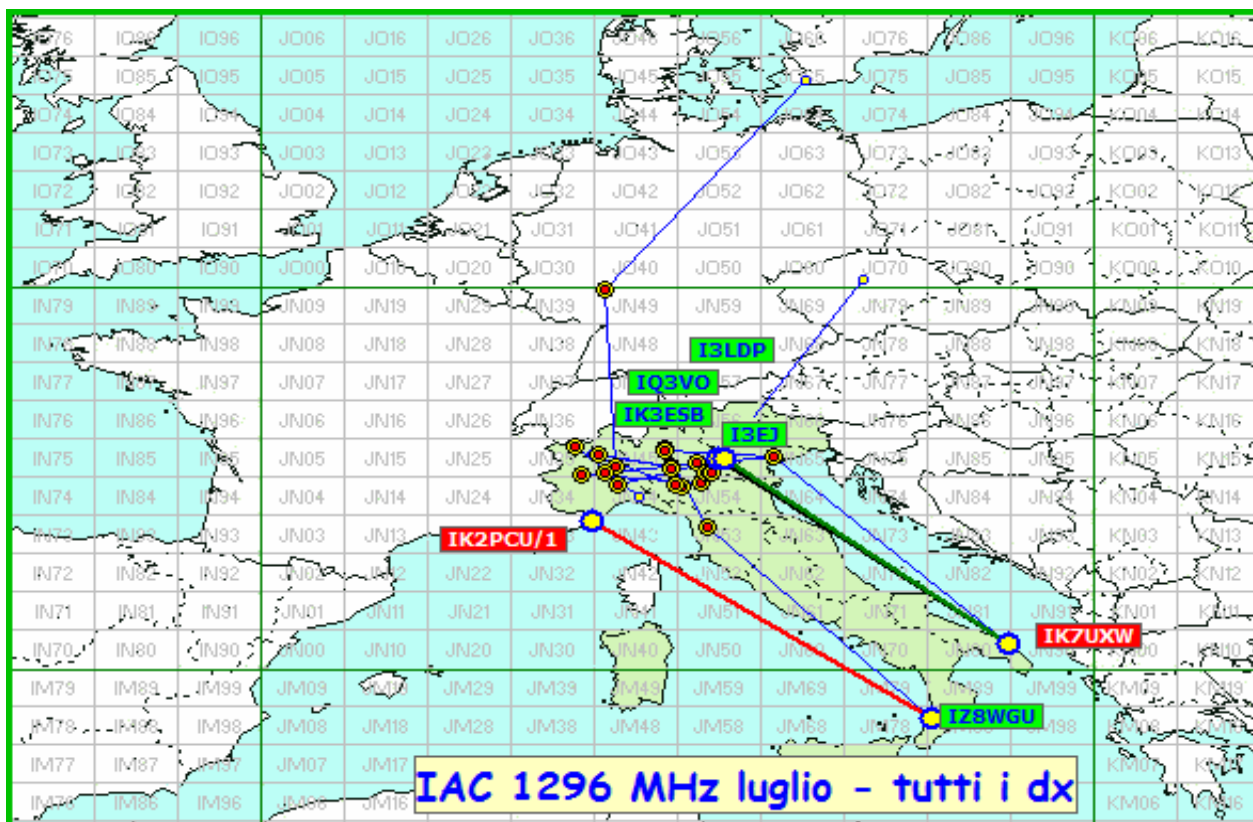

la colonna in azzurro è la differenza rispetto al mese precedente

2016				
Mese	qso	log	Call on air	QRB mese
Gen	259	28	59	34.508
Feb	238	29	65	25.277
Mar	294	26	72	50.740
Apr	329	29	86	59.906
Mag	263	24	69	41.373
Giu	248	20	67	43.673
Lug	283	19	64	50.919
Ago				
Set				
Ott				
Nov				
Dic				

Italian Activity Contest

Categoria 4OM - 1,3 GHz Luglio 2016

Nella mappa sopra sono visibili tutti i DX effettuati. Al secondo posto ben tre om pari merito con 782 km.

List of the DX

Call	Locator	Locator DX	Call DX	QRB	
1	IZ8WGU	JM88AQ	- JN33XU	IK2PCU/1	886
2	I3LDP	JN55LL	- JN80XP	IK7UXW	782
3	IK3ESB	JN55LL	- JN80XP	IK7UXW	782
4	IQ3VO	JN55LL	- JN80XP	IK7UXW	782
5	I3EJ	JN55NL	- JN80XP	IK7UXW	772
6	IZ5IIN	JN53IQ	- JM88AQ	IZ8WGU	713
7	IK3GHY	JN65DM	- JN80XP	IK7UXW	709
8	DJ5AR	JN49CV	- JO65MJ	SK7MW	693
9	IW4BLG	JN54GV	- JO70FD	OK1TEH	653
10	I1KFH	JN45FG	- JN49CV	DJ5AR	515
11	IW1ANL	JN45CC	- JN65DM	IK3GHY	323
12	IK2ILG	JN45US	- JN53IQ	IZ5IIN	245
13	IK1ZOF	JN35UB	- JN54GV	IW4BLG	224
14	I1LJV	JN44GT	- JN55NL	I3EJ	216
15	IK2RLN	JN45UR	- JN65DM	IK3GHY	202
16	IW1CKM/IX1	JN35ST	- JN44ML	I1LLU	189
17	IK4VFB	JN54AS	- JN35XO	IZ1KGY/1	188
18	IK2BEH	JN45WG	- JN35XO	IZ1KGY/1	154
19	I1GPE	JN45AN	- JN45WG	IK2BEH	147