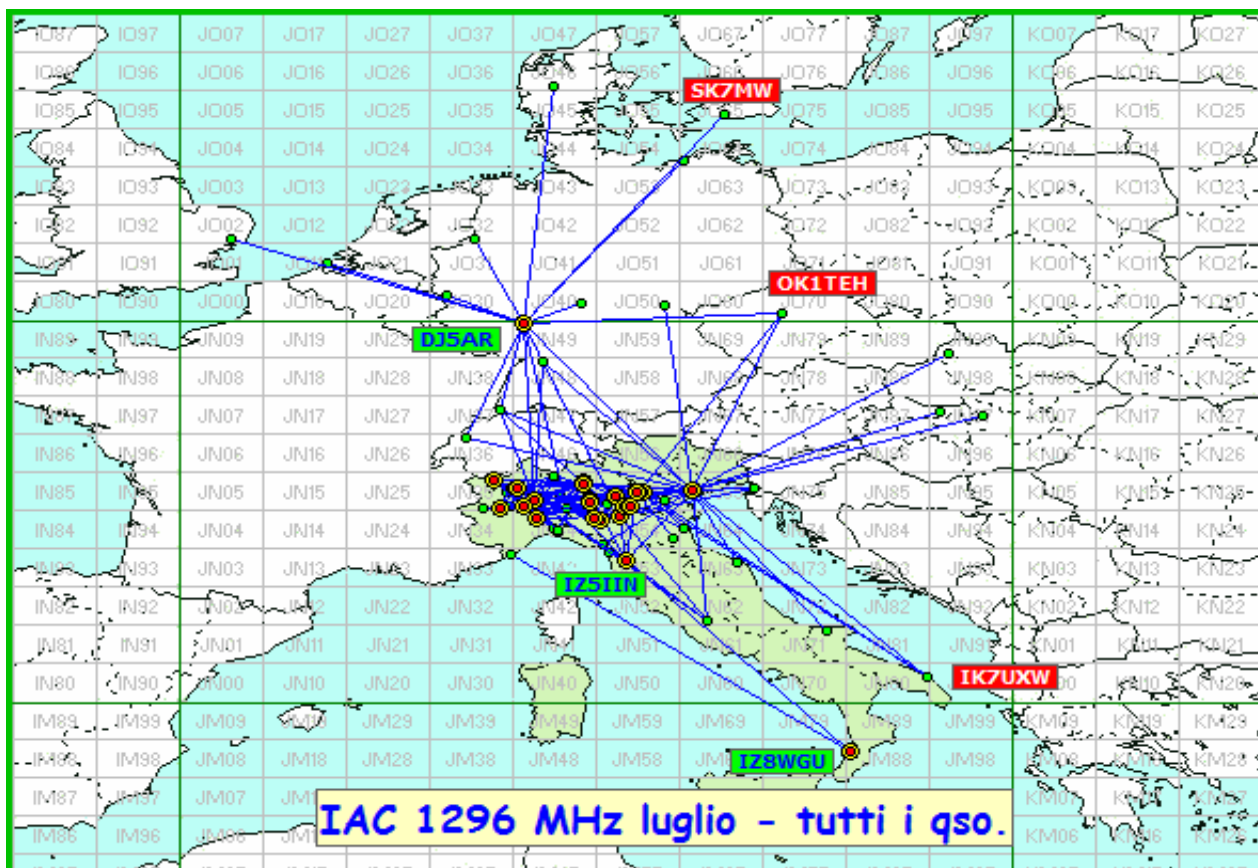

Italian Activity Contest

Categoria 4OM - 1,3 GHz Luglio 2016

Nella mappa sopra sono visibili tutti i DX effettuati. Al secondo posto ben tre om pari merito con 782 km.

List of the DX

Call	Locator	Locator DX	Call DX	QRB	
1	IZ8WGU	JM88AQ	- JN33XU	IK2PCU/1	886
2	I3LDP	JN55LL	- JN80XP	IK7UXW	782
3	IK3ESB	JN55LL	- JN80XP	IK7UXW	782
4	IQ3VO	JN55LL	- JN80XP	IK7UXW	782
5	I3EJ	JN55NL	- JN80XP	IK7UXW	772
6	IZ5IIN	JN53IQ	- JM88AQ	IZ8WGU	713
7	IK3GHY	JN65DM	- JN80XP	IK7UXW	709
8	DJ5AR	JN49CV	- JO65MJ	SK7MW	693
9	IW4BLG	JN54GV	- JO70FD	OK1TEH	653
10	I1KFH	JN45FG	- JN49CV	DJ5AR	515
11	IW1ANL	JN45CC	- JN65DM	IK3GHY	323
12	IK2ILG	JN45US	- JN53IQ	IZ5IIN	245
13	IK1ZOF	JN35UB	- JN54GV	IW4BLG	224
14	I1LJV	JN44GT	- JN55NL	I3EJ	216
15	IK2RLN	JN45UR	- JN65DM	IK3GHY	202
16	IW1CKM/IX1	JN35ST	- JN44ML	I1LLU	189
17	IK4VFB	JN54AS	- JN35XO	IZ1KGY/1	188
18	IK2BEH	JN45WG	- JN35XO	IZ1KGY/1	154
19	I1GPE	JN45AN	- JN45WG	IK2BEH	147

Squares collegato questo mese e anche nei mesi precedenti

squares NEW ONE

squares collegato nei mesi precedenti

Squares TOTALI = 47

Italian Activity Contest

Categoria 4OM - 1,3 GHz Luglio 2016

Mappe dei primi tre classificati. In evidenza i propri qso rispetto ai call presenti.