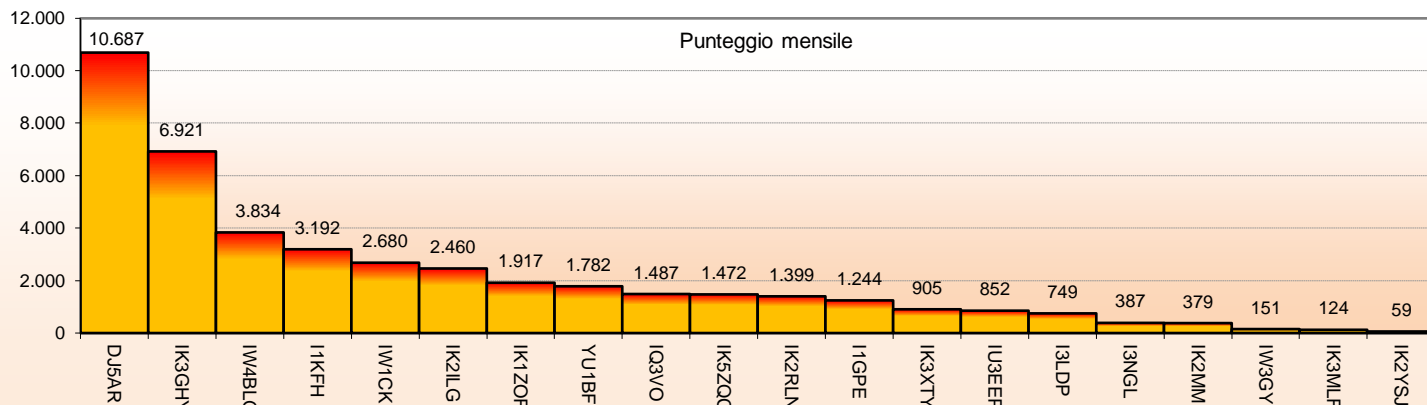

Statistiche mensili 4OM

Log	20	-4	Squares	24	-2	
Call in aria	67	-2	Call esteri on air	23	-1	effettivi che hanno effettuato qso con l' Italia
Qso totali	248	-15	Country	12	0	
Qrb totale	43.673	+2300	Field	3	+1	JN KO JO
Locator	62	-1	DX	843	+94	IW4BLG <---> YU1BFG - JN54GV <---> KO0400

la colonna in azzurro è la differenza rispetto al mese precedente

2016				
Mese	qso	log	Call on air	QRB mese
Gen	259	28	59	34.508
Feb	238	29	65	25.277
Mar	294	26	72	50.740
Apr	329	29	86	59.906
Mag	263	24	69	41.373
Giu	248	20	67	43.673
Lug				
Ago				
Set				
Ott				
Nov				
Dic				

Nella mappa sopra sono visibili tutti i DX effettuati, (in evidenza i primi tre), e sotto la lista dei DX di tutti i partecipanti.

List of the DX

Call	Locator	Locator DX	Call DX	QRB	
1	IW4BLG	JN54GV	- KN04OO	YU1BFG	843
2	YU1BFG	KN04OO	- JN54GV	IW4BLG	843
3	DJ5AR	JN49CV	- JO46QK	OZ9ZZ	732
4	IK3GHY	JN65DM	- KN04OO	YU1BFG	708
5	IW1CKM	JN45FD	- JN49CV	DJ5AR	529
6	I1KFH	JN45FG	- JN49CV	DJ5AR	515
7	IK1ZOF	JN35UB	- JN65DO	IK3HHG	363
8	I1GPE	JN45AN	- JN65DM	IK3GHY	331
9	IK5ZQC	JN53IQ	- JN45FG	I1KFH	251
10	IK2ILG	JN45US	- JN53IQ	IK5ZQC	245
11	I3LDP	JN55LL	- JN45CC	IW1ANL	219
12	IQ3VO	JN55LL	- JN45CC	IW1ANL	219
13	IK2RLN	JN45UR	- JN65DM	IK3GHY	202
14	IU3EEP	JN55LL	- JN53IQ	IZ5ZQC	200
15	IK3XTY	JN55LL	- JN53IQ	IK5ZQC	200
16	I3NGL	JN65DR	- JN54GV	IW4BLG	165
17	IK2MMR	JN55CD	- JN55TG	IW3HRT	112
18	IK2YSJ	JN45MM	- JN45US	IK2ILG	59
19	IK3MLF	JN55WJ	- JN65DR	I3NGL	49
20	IW3GYG	JN55IO	- JN55MQ	I3APR	28

- Squares collegato questo mese e anche nei mesi precedenti
- squares NEW ONE
- squares collegato nei mesi precedenti

Squares TOTALI = 42

Mappe dei primi tre classificati. In evidenza i propri qso rispetto ai call presenti.