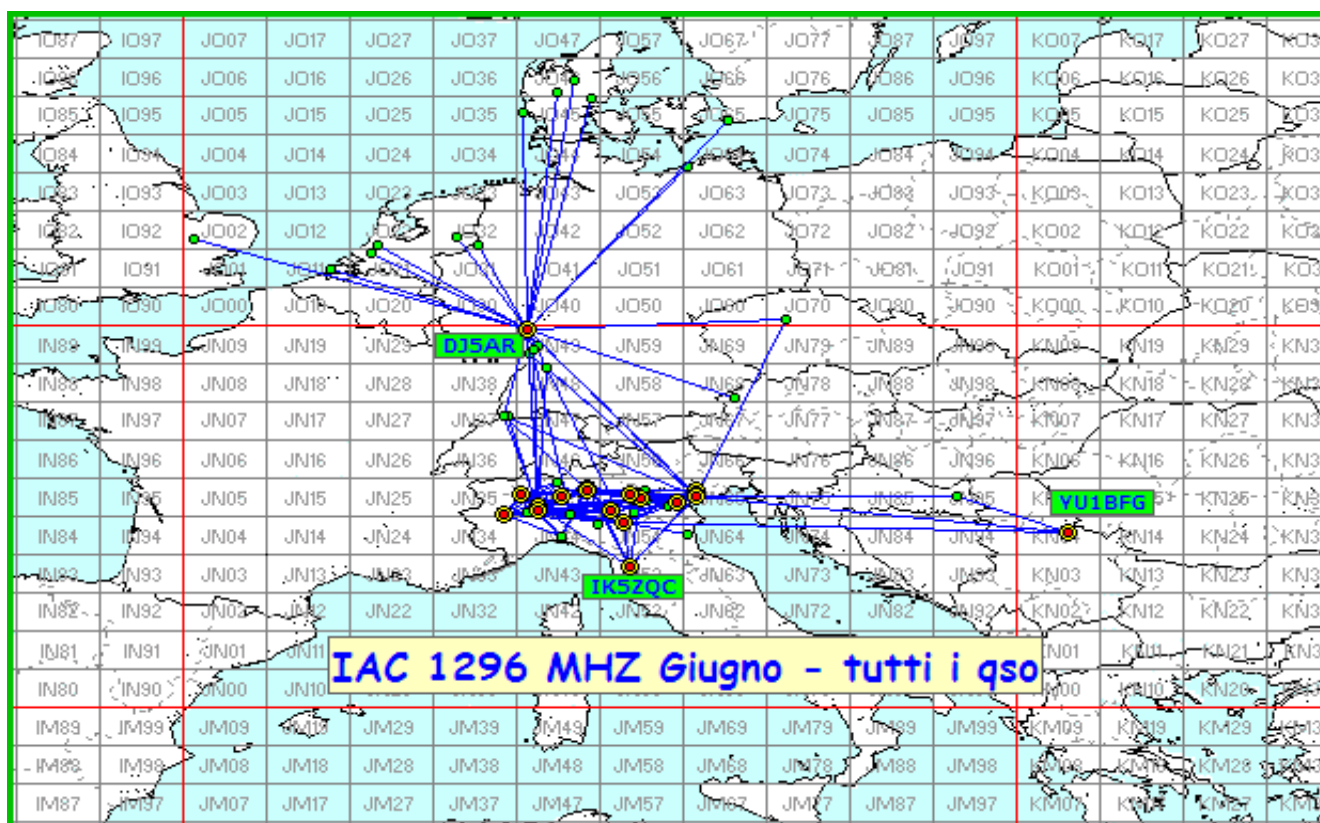

Nella mappa sopra sono visibili tutti i DX effettuati, (in evidenza i primi tre), e sotto la lista dei DX di tutti i partecipanti.

List of the DX

Call	Locator	Locator DX	Call DX	QRB	
1	IW4BLG	JN54GV	- KN04OO	YU1BFG	843
2	YU1BFG	KN04OO	- JN54GV	IW4BLG	843
3	DJ5AR	JN49CV	- JO46QK	OZ9ZZ	732
4	IK3GHY	JN65DM	- KN04OO	YU1BFG	708
5	IW1CKM	JN45FD	- JN49CV	DJ5AR	529
6	I1KFH	JN45FG	- JN49CV	DJ5AR	515
7	IK1ZOF	JN35UB	- JN65DO	IK3HHG	363
8	I1GPE	JN45AN	- JN65DM	IK3GHY	331
9	IK5ZQC	JN53IQ	- JN45FG	I1KFH	251
10	IK2ILG	JN45US	- JN53IQ	IK5ZQC	245
11	I3LDP	JN55LL	- JN45CC	IW1ANL	219
12	IQ3VO	JN55LL	- JN45CC	IW1ANL	219
13	IK2RLN	JN45UR	- JN65DM	IK3GHY	202
14	IU3EEP	JN55LL	- JN53IQ	IZ5ZQC	200
15	IK3XTY	JN55LL	- JN53IQ	IK5ZQC	200
16	I3NGL	JN65DR	- JN54GV	IW4BLG	165
17	IK2MMR	JN55CD	- JN55TG	IW3HRT	112
18	IK2YSJ	JN45MM	- JN45US	IK2ILG	59
19	IK3MLF	JN55WJ	- JN65DR	I3NGL	49
20	IW3GYG	JN55IO	- JN55MQ	I3APR	28

- Squares collegato questo mese e anche nei mesi precedenti
- squares NEW ONE
- squares collegato nei mesi precedenti

Squares TOTALI = 42

Mappe dei primi tre classificati. In evidenza i propri qso rispetto ai call presenti.