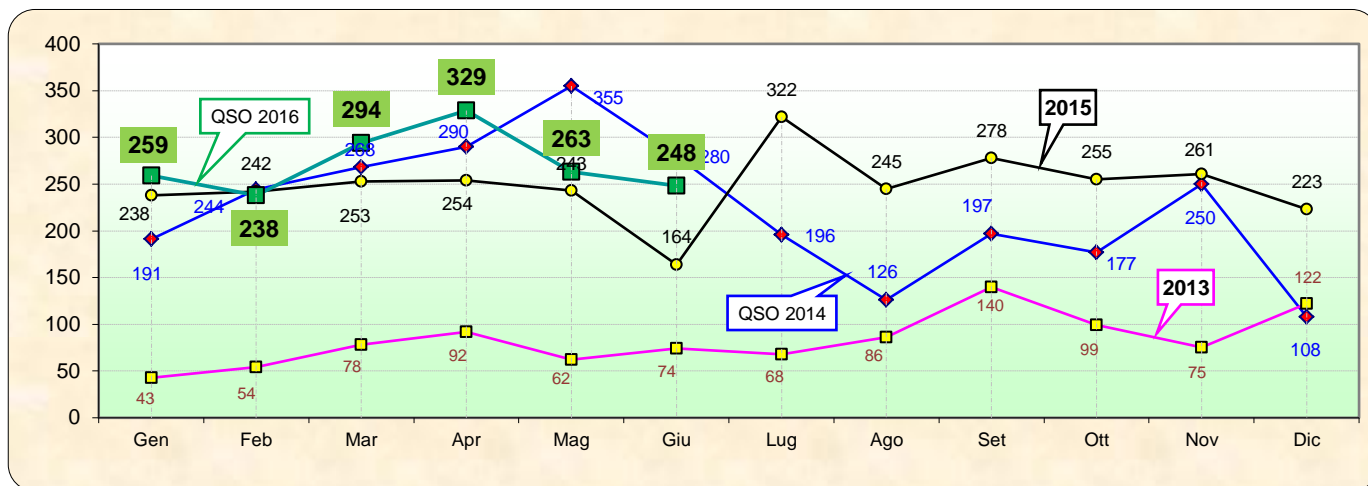

2016				
Mese	qso	log	Call on air	QRB mese
Gen	259	28	59	34.508
Feb	238	29	65	25.277
Mar	294	26	72	50.740
Apr	329	29	86	59.906
Mag	263	24	69	41.373
Giu	248	20	67	43.673
Lug				
Ago				
Set				
Ott				
Nov				
Dic