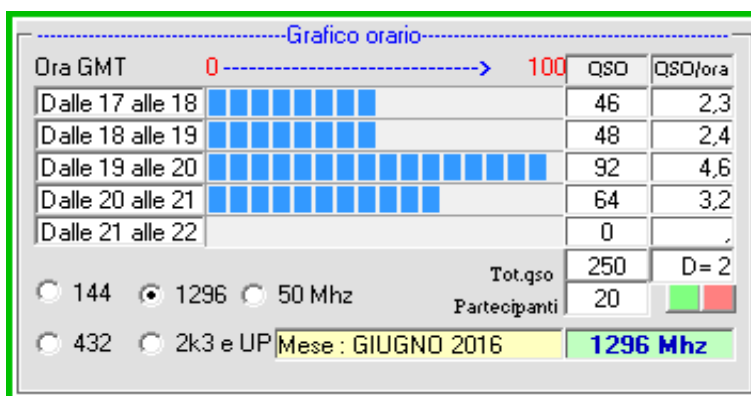

2016				
Mese	qso	log	Call on air	QRB mese
Gen	259	28	59	34.508
Feb	238	29	65	25.277
Mar	294	26	72	50.740
Apr	329	29	86	59.906
Mag	263	24	69	41.373
Giu	248	20	67	43.673
Lug				
Ago				
Set				
Ott				
Nov				
Dic