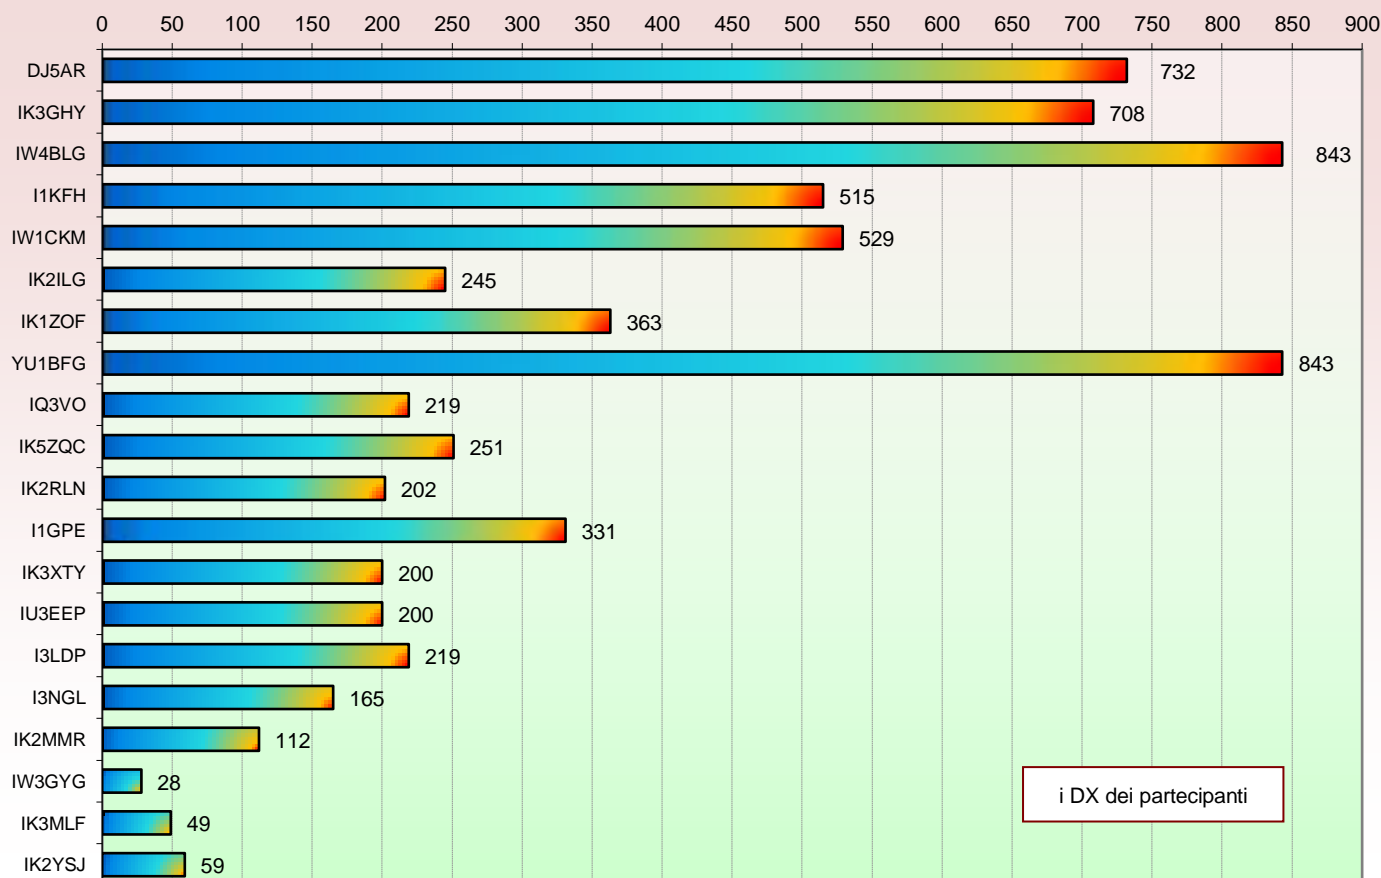

Statistiche mensili 4OM

Log	20	-4	Squares	24	-2	
Call in aria	67	-2	Call esteri on air	23	-1	effettivi che hanno effettuato qso con l' Italia
Qso totali	248	-15	Country	12	0	
Qrb totale	43.673	+2300	Field	3	+1	JN KO JO
Locator	62	-1	DX	843	+94	IW4BLG <---> YU1BFG - JN54GV <---> KO0400

la colonna in azzurro è la differenza rispetto al mese precedente

2016				
Mese	qso	log	Call on air	QRB mese
Gen	259	28	59	34.508
Feb	238	29	65	25.277
Mar	294	26	72	50.740
Apr	329	29	86	59.906
Mag	263	24	69	41.373
Giu	248	20	67	43.673
Lug				
Ago				
Set				
Ott				
Nov				
Dic				

Nella mappa sopra sono visibili tutti i DX effettuati, (in evidenza i primi tre), e sotto la lista dei DX di tutti i partecipanti.

List of the DX

Call	Locator	Locator DX	Call DX	QRB	
1	IW4BLG	JN54GV	- KN04OO	YU1BFG	843
2	YU1BFG	KN04OO	- JN54GV	IW4BLG	843
3	DJ5AR	JN49CV	- JO46QK	OZ9ZZ	732
4	IK3GHY	JN65DM	- KN04OO	YU1BFG	708
5	IW1CKM	JN45FD	- JN49CV	DJ5AR	529
6	I1KFH	JN45FG	- JN49CV	DJ5AR	515
7	IK1ZOF	JN35UB	- JN65DO	IK3HHG	363
8	I1GPE	JN45AN	- JN65DM	IK3GHY	331
9	IK5ZQC	JN53IQ	- JN45FG	I1KFH	251
10	IK2ILG	JN45US	- JN53IQ	IK5ZQC	245
11	I3LDP	JN55LL	- JN45CC	IW1ANL	219
12	IQ3VO	JN55LL	- JN45CC	IW1ANL	219
13	IK2RLN	JN45UR	- JN65DM	IK3GHY	202
14	IU3EEP	JN55LL	- JN53IQ	IZ5ZQC	200
15	IK3XTY	JN55LL	- JN53IQ	IK5ZQC	200
16	I3NGL	JN65DR	- JN54GV	IW4BLG	165
17	IK2MMR	JN55CD	- JN55TG	IW3HRT	112
18	IK2YSJ	JN45MM	- JN45US	IK2ILG	59
19	IK3MLF	JN55WJ	- JN65DR	I3NGL	49
20	IW3GYG	JN55IO	- JN55MQ	I3APR	28

- Squares collegato questo mese e anche nei mesi precedenti
- squares NEW ONE
- squares collegato nei mesi precedenti

Squares TOTALI = 42

Mappe dei primi tre classificati. In evidenza i propri qso rispetto ai call presenti.