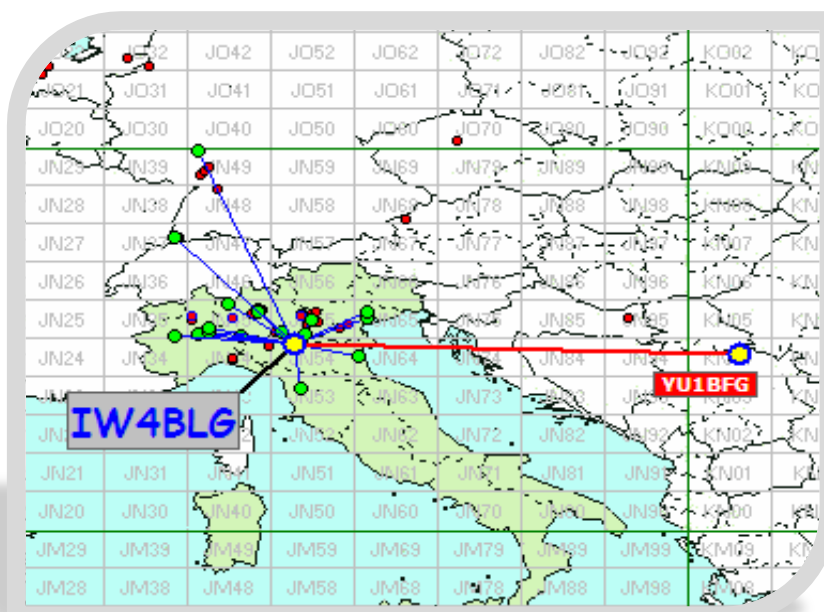

Nella mappa sopra sono visibili tutti i DX effettuati, (in evidenza i primi tre), e sotto la lista dei DX di tutti i partecipanti.

List of the DX

Call	Locator	Locator DX	Call DX	QRB	
1	IW4BLG	JN54GV	- KN04OO	YU1BFG	843
2	YU1BFG	KN04OO	- JN54GV	IW4BLG	843
3	DJ5AR	JN49CV	- JO46QK	OZ9ZZ	732
4	IK3GHY	JN65DM	- KN04OO	YU1BFG	708
5	IW1CKM	JN45FD	- JN49CV	DJ5AR	529
6	I1KFH	JN45FG	- JN49CV	DJ5AR	515
7	IK1ZOF	JN35UB	- JN65DO	IK3HHG	363
8	I1GPE	JN45AN	- JN65DM	IK3GHY	331
9	IK5ZQC	JN53IQ	- JN45FG	I1KFH	251
10	IK2ILG	JN45US	- JN53IQ	IK5ZQC	245
11	I3LDP	JN55LL	- JN45CC	IW1ANL	219
12	IQ3VO	JN55LL	- JN45CC	IW1ANL	219
13	IK2RLN	JN45UR	- JN65DM	IK3GHY	202
14	IU3EEP	JN55LL	- JN53IQ	IZ5ZQC	200
15	IK3XTY	JN55LL	- JN53IQ	IK5ZQC	200
16	I3NGL	JN65DR	- JN54GV	IW4BLG	165
17	IK2MMR	JN55CD	- JN55TG	IW3HRT	112
18	IK2YSJ	JN45MM	- JN45US	IK2ILG	59
19	IK3MLF	JN55WJ	- JN65DR	I3NGL	49
20	IW3GYG	JN55IO	- JN55MQ	I3APR	28

- Squares collegato questo mese e anche nei mesi precedenti
- squares NEW ONE
- squares collegato nei mesi precedenti

Squares TOTALI = 42

Mappe dei primi tre classificati. In evidenza i propri qso rispetto ai call presenti.

Call DJ5AR
 locator JN49CV
 Qso 22
 QRB 10.687
 DX OZ9ZZ
 QRB DX 732

Call IK3GHY
 locator JN65DM
 Qso 25
 QRB 6.921
 DX YU1BFG
 QRB DX 708

Call IW4BLG
 locator JN54GV
 Qso 19
 QRB 3834
 DX YU1BFG
 QRB DX 843