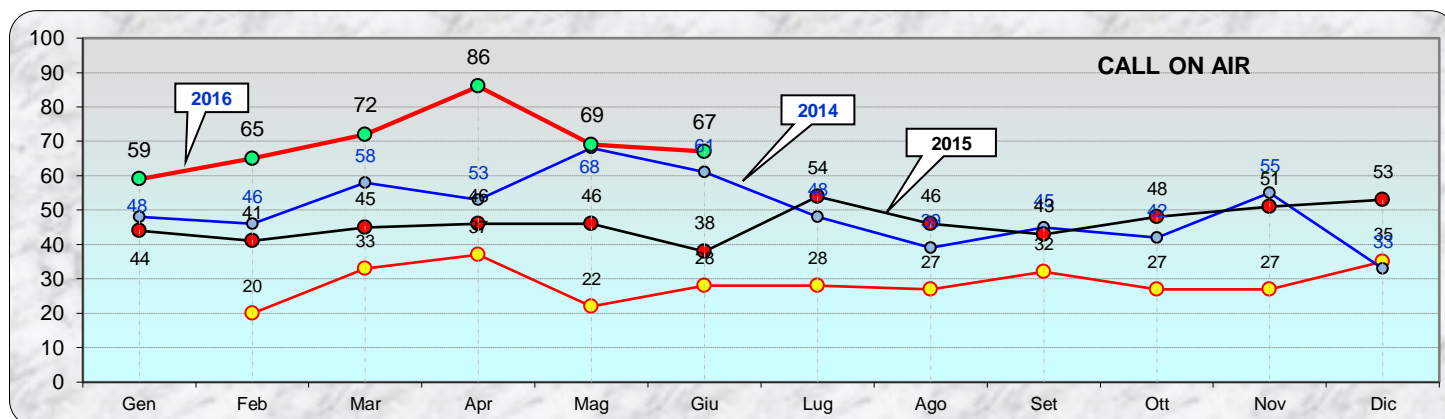

2016				
Mese	qso	log	Call on air	QRB mese
Gen	259	28	59	34.508
Feb	238	29	65	25.277
Mar	294	26	72	50.740
Apr	329	29	86	59.906
Mag	263	24	69	41.373
Giu	248	20	67	43.673
Lug				
Ago				
Set				
Ott				
Nov				
Dic