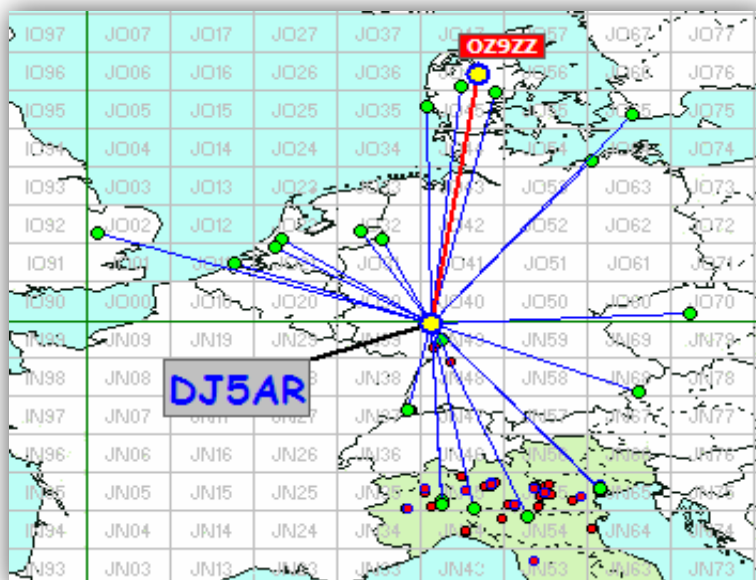

Nella mappa sopra sono visibili tutti i DX effettuati, (in evidenza i primi tre), e sotto la lista dei DX di tutti i partecipanti.

List of the DX

Call	Locator	Locator DX	Call DX	QRB	
1	IW4BLG	JN54GV	- KN04OO	YU1BFG	843
2	YU1BFG	KN04OO	- JN54GV	IW4BLG	843
3	DJ5AR	JN49CV	- JO46QK	OZ9ZZ	732
4	IK3GHY	JN65DM	- KN04OO	YU1BFG	708
5	IW1CKM	JN45FD	- JN49CV	DJ5AR	529
6	I1KFH	JN45FG	- JN49CV	DJ5AR	515
7	IK1ZOF	JN35UB	- JN65DO	IK3HHG	363
8	I1GPE	JN45AN	- JN65DM	IK3GHY	331
9	IK5ZQC	JN53IQ	- JN45FG	I1KFH	251
10	IK2ILG	JN45US	- JN53IQ	IK5ZQC	245
11	I3LDP	JN55LL	- JN45CC	IW1ANL	219
12	IQ3VO	JN55LL	- JN45CC	IW1ANL	219
13	IK2RLN	JN45UR	- JN65DM	IK3GHY	202
14	IU3EEP	JN55LL	- JN53IQ	IZ5ZQC	200
15	IK3XTY	JN55LL	- JN53IQ	IK5ZQC	200
16	I3NGL	JN65DR	- JN54GV	IW4BLG	165
17	IK2MMR	JN55CD	- JN55TG	IW3HRT	112
18	IK2YSJ	JN45MM	- JN45US	IK2ILG	59
19	IK3MLF	JN55WJ	- JN65DR	I3NGL	49
20	IW3GYG	JN55IO	- JN55MQ	I3APR	28

- Squares collegato questo mese e anche nei mesi precedenti
- squares NEW ONE
- squares collegato nei mesi precedenti

Squares TOTALI = 42

Mappe dei primi tre classificati. In evidenza i propri qso rispetto ai call presenti.