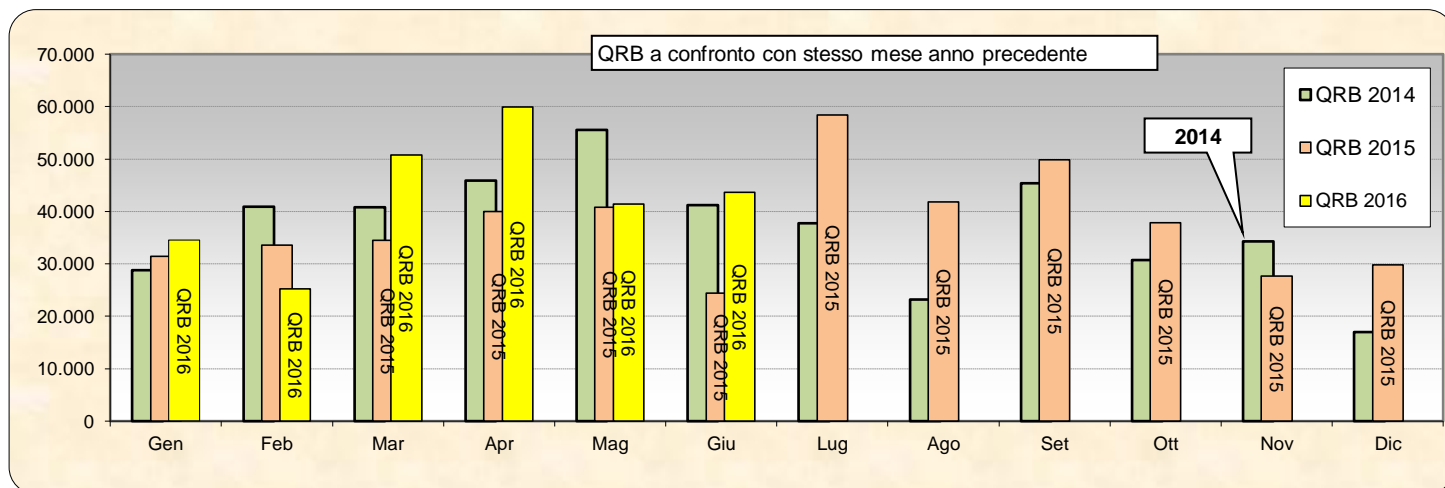

2016				
Mese	qso	log	Call on air	QRB mese
Gen	259	28	59	34.508
Feb	238	29	65	25.277
Mar	294	26	72	50.740
Apr	329	29	86	59.906
Mag	263	24	69	41.373
Giu	248	20	67	43.673
Lug				
Ago				
Set				
Ott				
Nov				
Dic