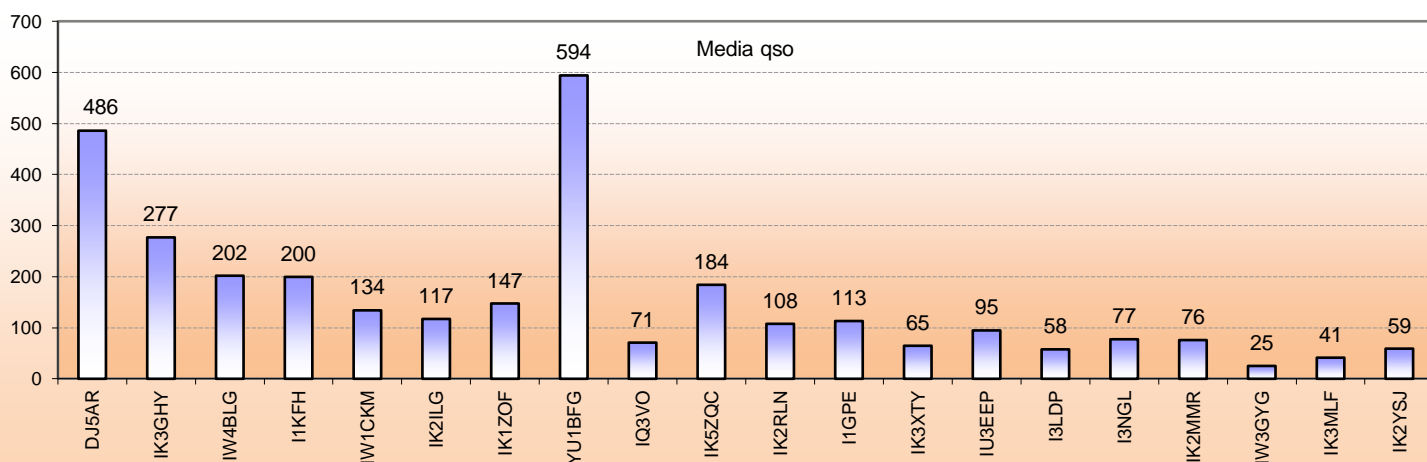

Statistiche mensili 4OM

Log	20	-4	Squares	24	-2	
Call in aria	67	-2	Call esteri on air	23	-1	effettivi che hanno effettuato qso con l' Italia
Qso totali	248	-15	Country	12	0	
Qrb totale	43.673	+2300	Field	3	+1	JN KO JO
Locator	62	-1	DX	843	+94	IW4BLG <---> YU1BFG - JN54GV <---> KO0400

la colonna in azzurro è la differenza rispetto al mese precedente

2016				
Mese	qso	log	Call on air	QRB mese
Gen	259	28	59	34.508
Feb	238	29	65	25.277
Mar	294	26	72	50.740
Apr	329	29	86	59.906
Mag	263	24	69	41.373
Giu	248	20	67	43.673
Lug				
Ago				
Set				
Ott				
Nov				
Dic				

- Squares collegato questo mese e anche nei mesi precedenti
- squares NEW ONE
- squares collegato nei mesi precedenti

Squares TOTALI = 42

Mappe dei primi tre classificati. In evidenza i propri qso rispetto ai call presenti.