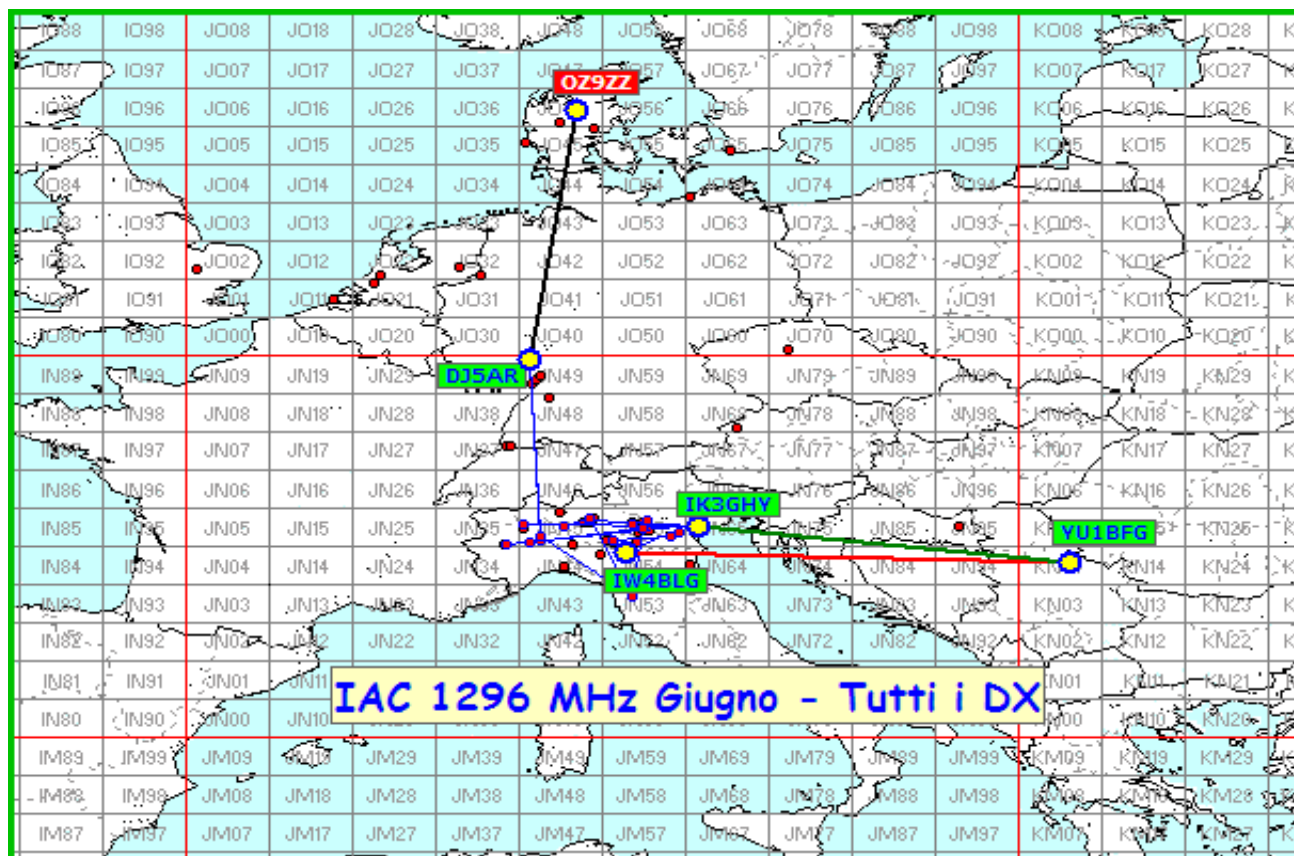

Nella mappa sopra sono visibili tutti i DX effettuati, (in evidenza i primi tre), e sotto la lista dei DX di tutti i partecipanti.

List of the DX

Call	Locator	Locator DX	Call DX	QRB	
1	IW4BLG	JN54GV	- KN04OO	YU1BFG	843
2	YU1BFG	KN04OO	- JN54GV	IW4BLG	843
3	DJ5AR	JN49CV	- JO46QK	OZ9ZZ	732
4	IK3GHY	JN65DM	- KN04OO	YU1BFG	708
5	IW1CKM	JN45FD	- JN49CV	DJ5AR	529
6	I1KFH	JN45FG	- JN49CV	DJ5AR	515
7	IK1ZOF	JN35UB	- JN65DO	IK3HHG	363
8	I1GPE	JN45AN	- JN65DM	IK3GHY	331
9	IK5ZQC	JN53IQ	- JN45FG	I1KFH	251
10	IK2ILG	JN45US	- JN53IQ	IK5ZQC	245
11	I3LDP	JN55LL	- JN45CC	IW1ANL	219
12	IQ3VO	JN55LL	- JN45CC	IW1ANL	219
13	IK2RLN	JN45UR	- JN65DM	IK3GHY	202
14	IU3EEP	JN55LL	- JN53IQ	IZ5ZQC	200
15	IK3XTY	JN55LL	- JN53IQ	IK5ZQC	200
16	I3NGL	JN65DR	- JN54GV	IW4BLG	165
17	IK2MMR	JN55CD	- JN55TG	IW3HRT	112
18	IK2YSJ	JN45MM	- JN45US	IK2ILG	59
19	IK3MLF	JN55WJ	- JN65DR	I3NGL	49
20	IW3GYG	JN55IO	- JN55MQ	I3APR	28