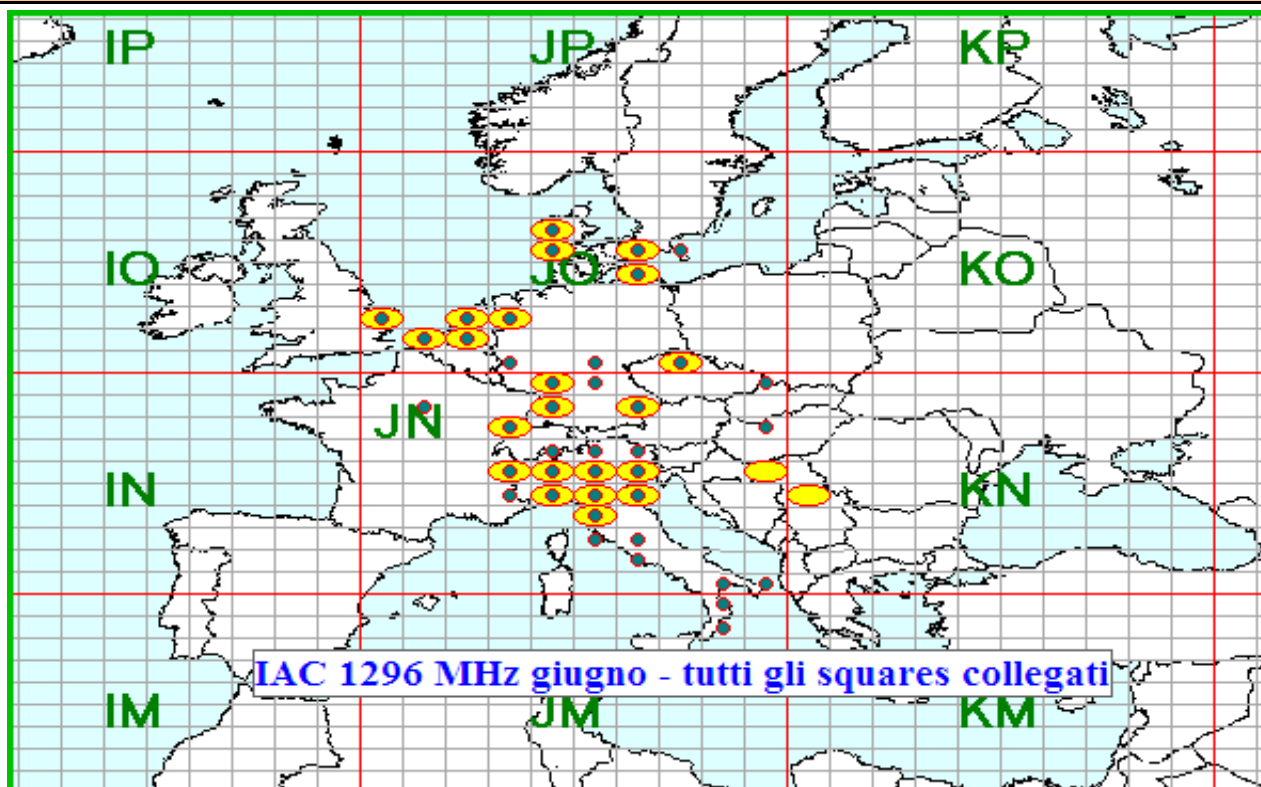

Statistiche mensili 4OM

Log	20	-4	Squares	24	-2	
Call in aria	67	-2	Call esteri on air	23	-1	effettivi che hanno effettuato qso con l' Italia
Qso totali	248	-15	Country	12	0	
Qrb totale	43.673	+2300	Field	3	+1	JN KO JO
Locator	62	-1	DX	843	+94	IW4BLG <---> YU1BFG - JN54GV <---> KO0400

la colonna in azzurro è la differenza rispetto al mese precedente

2016				
Mese	qso	log	Call on air	QRB mese
Gen	259	28	59	34.508
Feb	238	29	65	25.277
Mar	294	26	72	50.740
Apr	329	29	86	59.906
Mag	263	24	69	41.373
Giu	248	20	67	43.673
Lug				
Ago				
Set				
Ott				
Nov				
Dic				

Nella mappa sopra sono visibili tutti i DX effettuati, (in evidenza i primi tre), e sotto la lista dei DX di tutti i partecipanti.

List of the DX

Call	Locator	Locator DX	Call DX	QRB	
1	IW4BLG	JN54GV	- KN04OO	YU1BFG	843
2	YU1BFG	KN04OO	- JN54GV	IW4BLG	843
3	DJ5AR	JN49CV	- JO46QK	OZ9ZZ	732
4	IK3GHY	JN65DM	- KN04OO	YU1BFG	708
5	IW1CKM	JN45FD	- JN49CV	DJ5AR	529
6	I1KFH	JN45FG	- JN49CV	DJ5AR	515
7	IK1ZOF	JN35UB	- JN65DO	IK3HHG	363
8	I1GPE	JN45AN	- JN65DM	IK3GHY	331
9	IK5ZQC	JN53IQ	- JN45FG	I1KFH	251
10	IK2ILG	JN45US	- JN53IQ	IK5ZQC	245
11	I3LDP	JN55LL	- JN45CC	IW1ANL	219
12	IQ3VO	JN55LL	- JN45CC	IW1ANL	219
13	IK2RLN	JN45UR	- JN65DM	IK3GHY	202
14	IU3EEP	JN55LL	- JN53IQ	IZ5ZQC	200
15	IK3XTY	JN55LL	- JN53IQ	IK5ZQC	200
16	I3NGL	JN65DR	- JN54GV	IW4BLG	165
17	IK2MMR	JN55CD	- JN55TG	IW3HRT	112
18	IK2YSJ	JN45MM	- JN45US	IK2ILG	59
19	IK3MLF	JN55WJ	- JN65DR	I3NGL	49
20	IW3GYG	JN55IO	- JN55MQ	I3APR	28

- Squares collegato questo mese e anche nei mesi precedenti
- squares NEW ONE
- squares collegato nei mesi precedenti

Squares TOTALI = 42

Mappe dei primi tre classificati. In evidenza i propri qso rispetto ai call presenti.