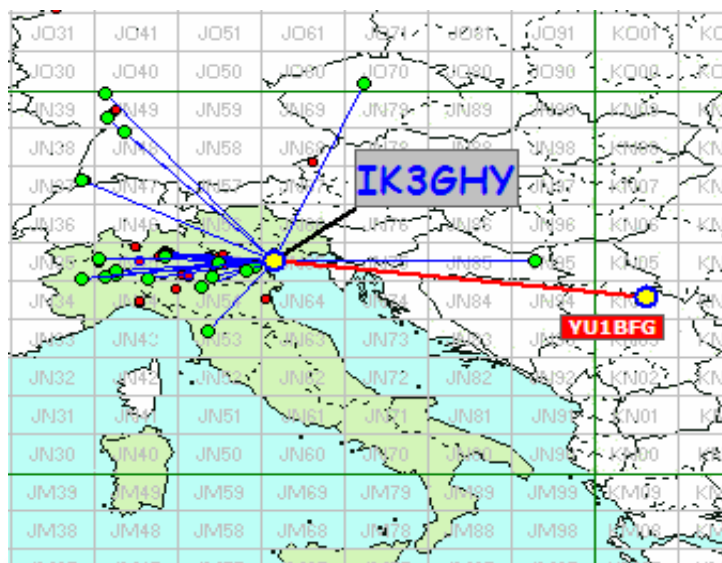

Nella mappa sopra sono visibili tutti i DX effettuati, (in evidenza i primi tre), e sotto la lista dei DX di tutti i partecipanti.

List of the DX

Call	Locator	Locator DX	Call DX	QRB	
1	IW4BLG	JN54GV	- KN04OO	YU1BFG	843
2	YU1BFG	KN04OO	- JN54GV	IW4BLG	843
3	DJ5AR	JN49CV	- JO46QK	OZ9ZZ	732
4	IK3GHY	JN65DM	- KN04OO	YU1BFG	708
5	IW1CKM	JN45FD	- JN49CV	DJ5AR	529
6	I1KFH	JN45FG	- JN49CV	DJ5AR	515
7	IK1ZOF	JN35UB	- JN65DO	IK3HHG	363
8	I1GPE	JN45AN	- JN65DM	IK3GHY	331
9	IK5ZQC	JN53IQ	- JN45FG	I1KFH	251
10	IK2ILG	JN45US	- JN53IQ	IK5ZQC	245
11	I3LDP	JN55LL	- JN45CC	IW1ANL	219
12	IQ3VO	JN55LL	- JN45CC	IW1ANL	219
13	IK2RLN	JN45UR	- JN65DM	IK3GHY	202
14	IU3EEP	JN55LL	- JN53IQ	IZ5ZQC	200
15	IK3XTY	JN55LL	- JN53IQ	IK5ZQC	200
16	I3NGL	JN65DR	- JN54GV	IW4BLG	165
17	IK2MMR	JN55CD	- JN55TG	IW3HRT	112
18	IK2YSJ	JN45MM	- JN45US	IK2ILG	59
19	IK3MLF	JN55WJ	- JN65DR	I3NGL	49
20	IW3GYG	JN55IO	- JN55MQ	I3APR	28

- Squares collegato questo mese e anche nei mesi precedenti
- squares NEW ONE
- squares collegato nei mesi precedenti

Squares TOTALI = 42

Mappe dei primi tre classificati. In evidenza i propri qso rispetto ai call presenti.

Call DJ5AR
 locator JN49CV
 Qso 22
 QRB 10.687
 DX OZ9ZZ
 QRB DX 732

Call IK3GHY
 locator JN65DM
 Qso 25
 QRB 6.921
 DX YU1BFG
 QRB DX 708

Call IW4BLG
 locator JN54GV
 Qso 19
 QRB 3834
 DX YU1BFG
 QRB DX 843