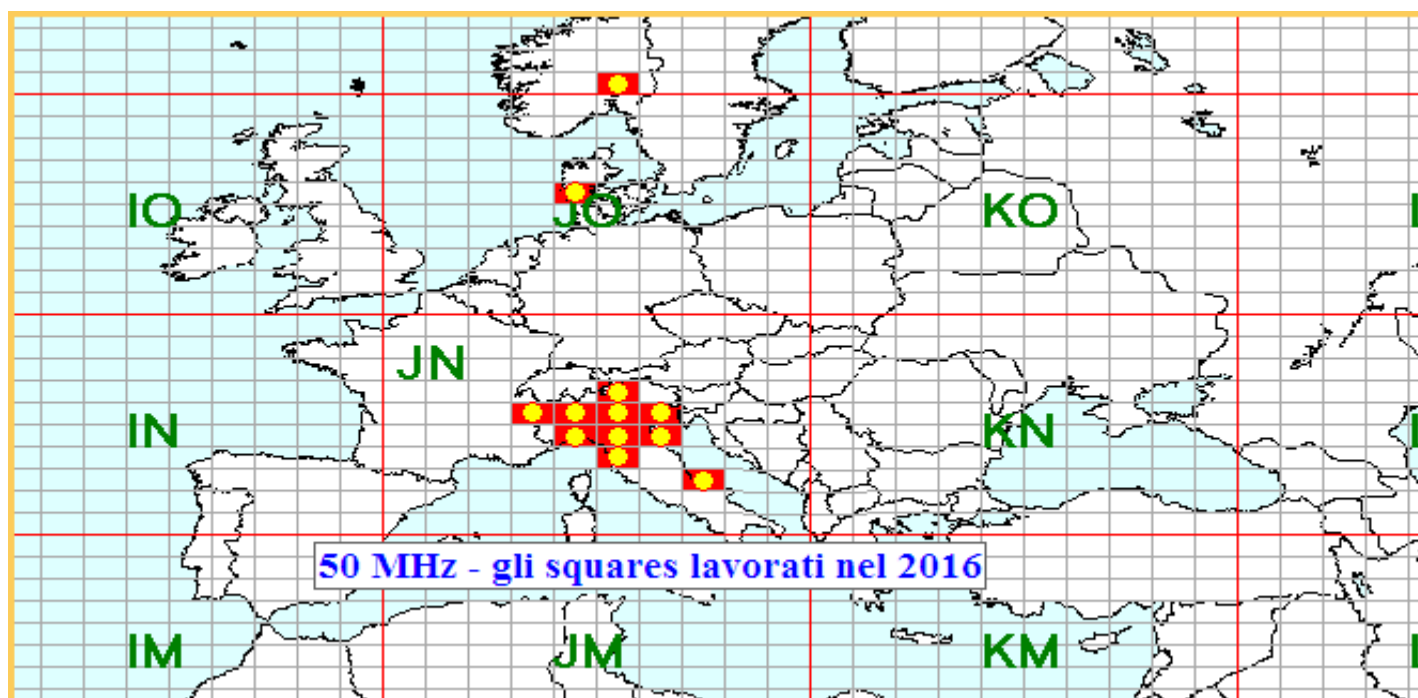

Nella mappa dei qso mancano i due qso effettuati da Piero IW4AOT, con il nord Europa . Li potete notare nella mappa dei squares lavorati.

Totali squares	12