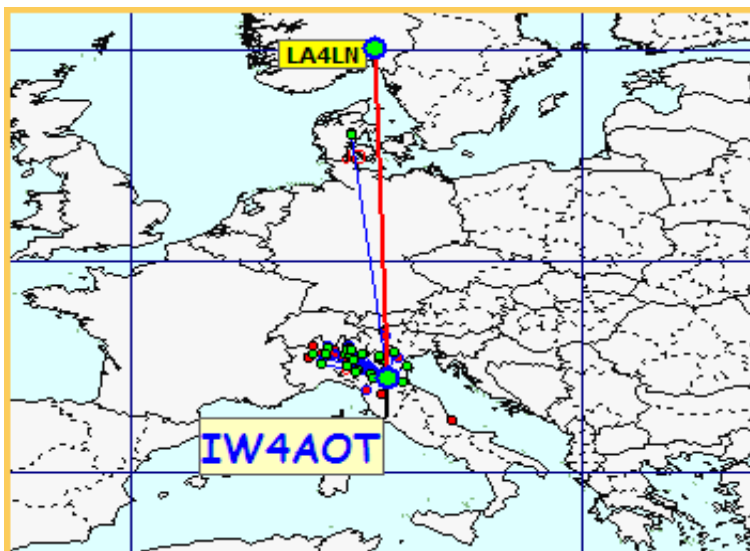

List of the DX

Call	Locator	Locator DX	Call DX	QRB
1 IW4AOT	JN54QK	- JP50JA	LA4LN	1734
2 IK4ZHH	JN64AF	- JN72CK	I6WJB	266
3 IW2EHJ	JN45IV	- JN54QK	IW4AOT	265
4 IW1CKM	JN45FD	- JN54QK	IW4AOT	244
5 IW2MZX	JN45TV	- JN54QK	IW4AOT	212
6 IU2CKS	JN45SS	- JN54QK	IW4AOT	207
7 IZ2CPS	JN45SS	- JN54QK	IW4AOT	207
8 IW2CAM	JN45RP	- JN54QK	IW4AOT	202
9 IW4C XK	JN54HQ	- JN45IV	IW2EHJ	202
10 IK2ILG	JN45VS	- JN54QK	IW4AOT	194
11 IK2HNG	JN45TP	- JN54QK	IW4AOT	192
12 IZ4HZA	JN44XS	- JN64AF	IK4ZHH	176
13 IU4FLT	JN54IK	- JN45SS	IZ2CPS	174
14 IZ3SQW	JN55UQ	- JN45SS	IU2CKS	169
15 IW4APR	JN45SB	- JN54QK	IW4AOT	161

La pagina dei DX

nella lista a fianco i DX dei primi 15 concorrenti

Nella mappa dei qso mancano i due qso effettuati da Piero IW4AOT, con il nord Europa . Li potete notare nella mappa dei squares lavorati.

Totali squares	12
----------------	----

Italian Activity Contest

Categoria 6OM - 50 MHz Gennaio 2016

Queste sono le mappe dei primi tre classificati. In evidenza i propri qso rispetto a tutti i call presenti.

1

Call IW4AOT
locator JN54QK
Qso 32
QRB 7260
DX LA4LN
QRB DX 1734

2

Call IW4CXK
locator JN54HQ
Qso 17
QRB 1706
DX IW2EHJ
QRB DX 202

Call IZ4HZA
locator JN44XS
Qso 15
QRB 1.417
DX IK4ZHH
QRB DX 176

3