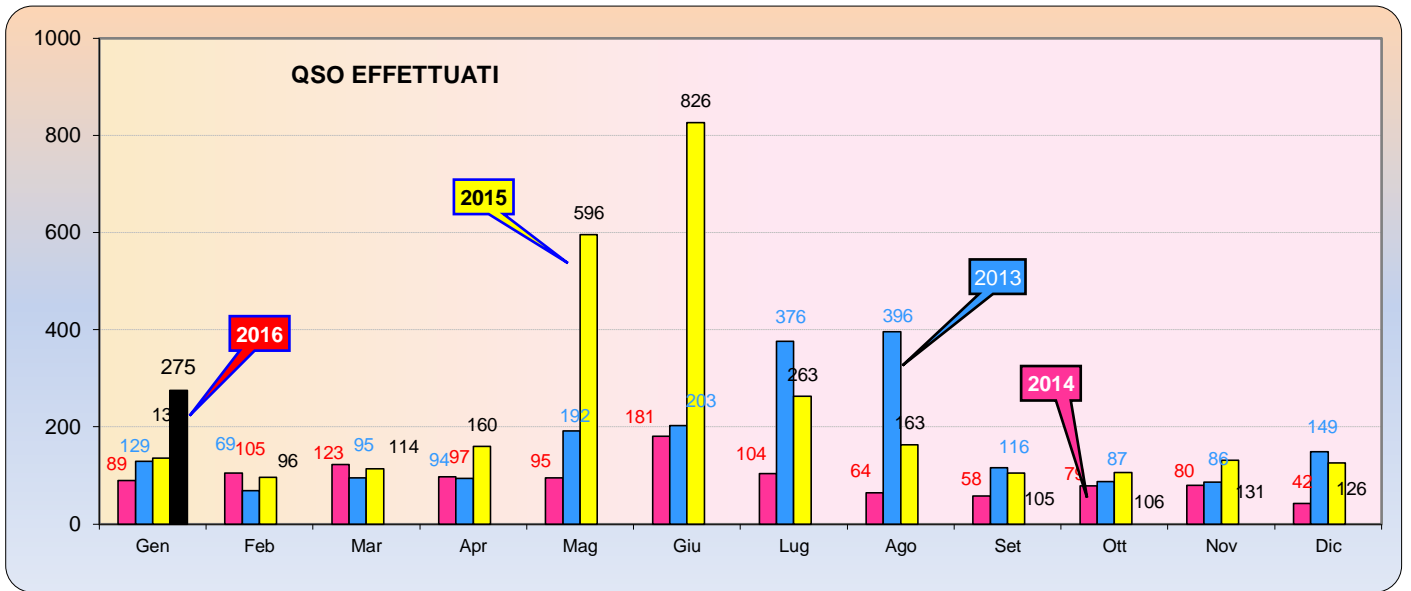

Italian Activity Contest

Categoria 6OM - 50 MHz Gennaio 2016