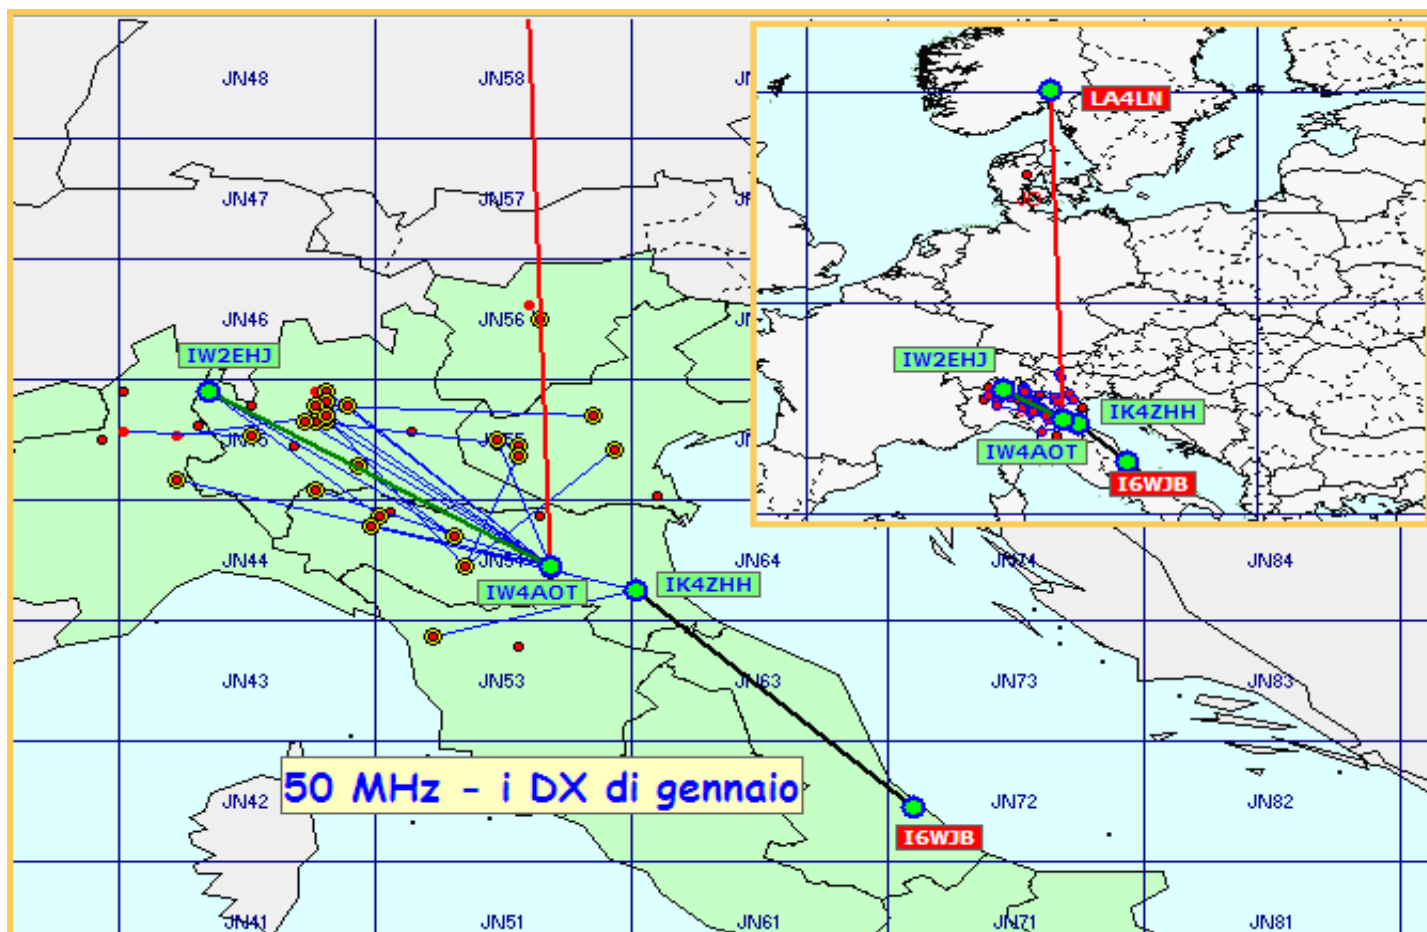

Italian Activity Contest

Categoria 6OM - 50 MHz Gennaio 2016

Classifica della miglior media per qso

Media qso dei primi dieci (in rosso i qso effettuati)

Nella mappa si evidenziano i migliori dx mensili e nel riquadro l' unico dx "forestiero"

List of the DX

Call	Locator	Locator DX	Call DX	QRB
1 IW4AOT	JN54QK	- JP50JA	LA4LN	1734
2 IK4ZHH	JN64AF	- JN72CK	I6WJB	266
3 IW2EHJ	JN45IV	- JN54QK	IW4AOT	265
4 IW1CKM	JN45FD	- JN54QK	IW4AOT	244
5 IW2MZX	JN45TV	- JN54QK	IW4AOT	212
6 IU2CKS	JN45SS	- JN54QK	IW4AOT	207
7 IZ2CPS	JN45SS	- JN54QK	IW4AOT	207
8 IW2CAM	JN45RP	- JN54QK	IW4AOT	202
9 IW4C XK	JN54HQ	- JN45IV	IW2EHJ	202
10 IK2ILG	JN45VS	- JN54QK	IW4AOT	194
11 IK2HNG	JN45TP	- JN54QK	IW4AOT	192
12 IZ4HZA	JN44XS	- JN64AF	IK4ZHH	176
13 IU4FLT	JN54IK	- JN45SS	IZ2CPS	174
14 IZ3SQW	JN55UQ	- JN45SS	IU2CKS	169
15 IW4APR	JN45SB	- JN54QK	IW4AOT	161

La pagina dei DX

nella lista a fianco i DX dei primi 15 concorrenti

Nella mappa dei qso mancano i due qso effettuati da Piero IW4AOT, con il nord Europa . Li potete notare nella mappa dei squares lavorati.