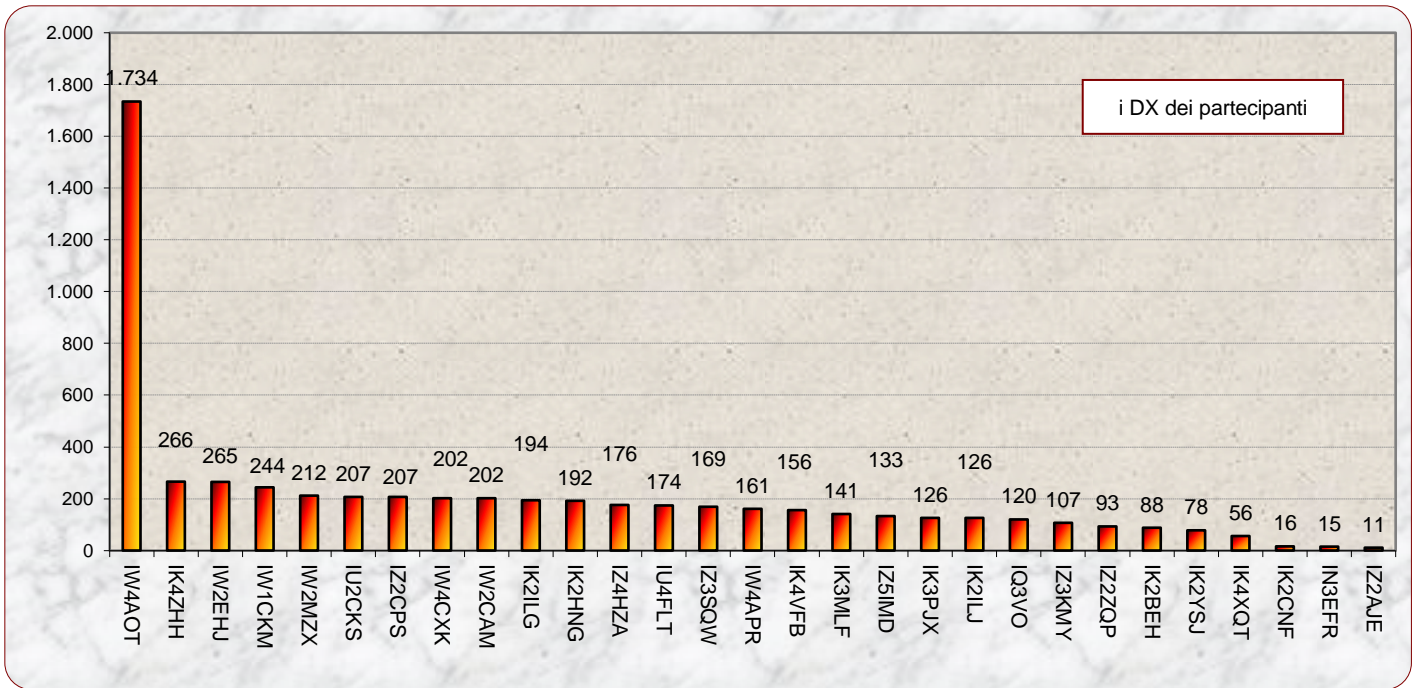

Italian Activity Contest

Categoria 6OM - 50 MHz Gennaio 2016

2016				
Mese	qso	log	Call on air	Indice Attività
Gen	275	29	52	0,5
Feb				
Mar				
Apr				
Mag				
Giu				
Lug				
Ago				
Set				
Ott				
Nov				
Dic				

Italian Activity Contest

Categoria 6OM - 50 MHz Gennaio 2016

Classifica della miglior media per qso

Media qso dei primi dieci (in rosso i qso effettuati)

Nella mappa si evidenziano i migliori dx mensili e nel riquadro l' unico dx "forestiero"