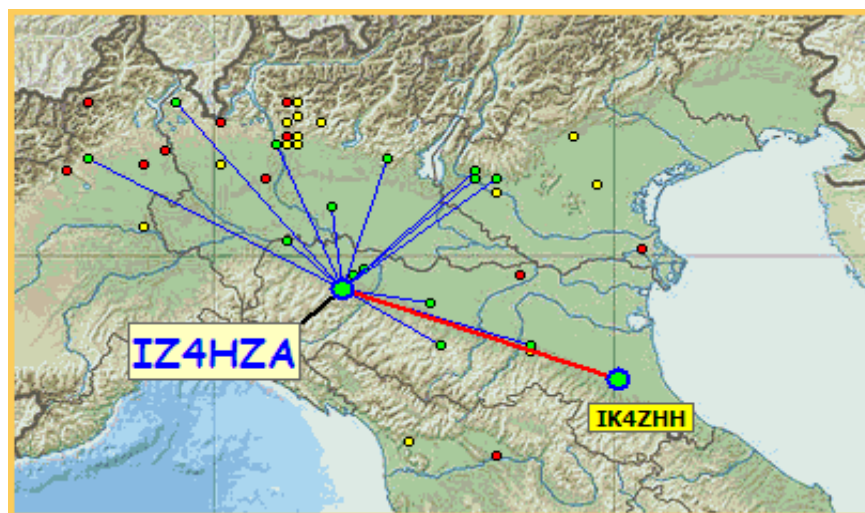

La pagina dei DX

nella lista a fianco i DX dei primi 15 concorrenti

Nella mappa dei qso mancano i due qso effettuati da Piero IW4AOT, con il nord Europa . Li potete notare nella mappa dei squares lavorati.

Totali squares	12
----------------	----

Italian Activity Contest

Categoria 6OM - 50 MHz Gennaio 2016

Queste sono le mappe dei primi tre classificati. In evidenza i propri qso rispetto a tutti i call presenti.

1

Call IW4AOT
locator JN54QK
Qso 32
QRB 7260
DX LA4LN
QRB DX 1734

2

Call IW4CXK
locator JN54HQ
Qso 17
QRB 1706
DX IW2EHJ
QRB DX 202

Call IZ4HZA
locator JN44XS
Qso 15
QRB 1.417
DX IK4ZHH
QRB DX 176

3