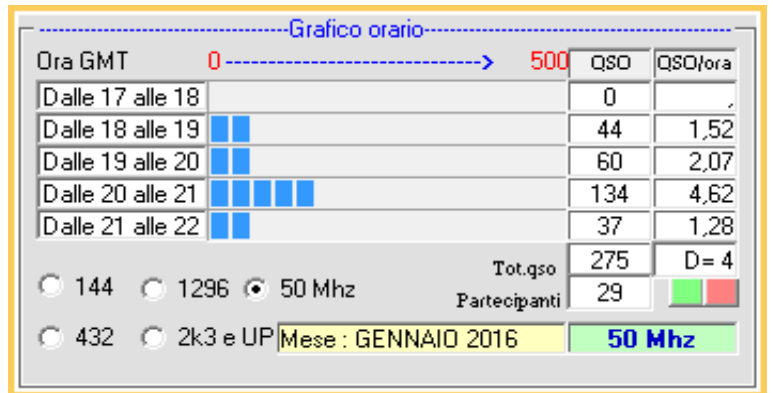

2016				
Mese	qso	log	Call on air	Indice Attività
Gen	275	29	52	0,5
Feb				
Mar				
Apr				
Mag				
Giu				
Lug				
Ago				
Set				
Ott				
Nov				
Dic