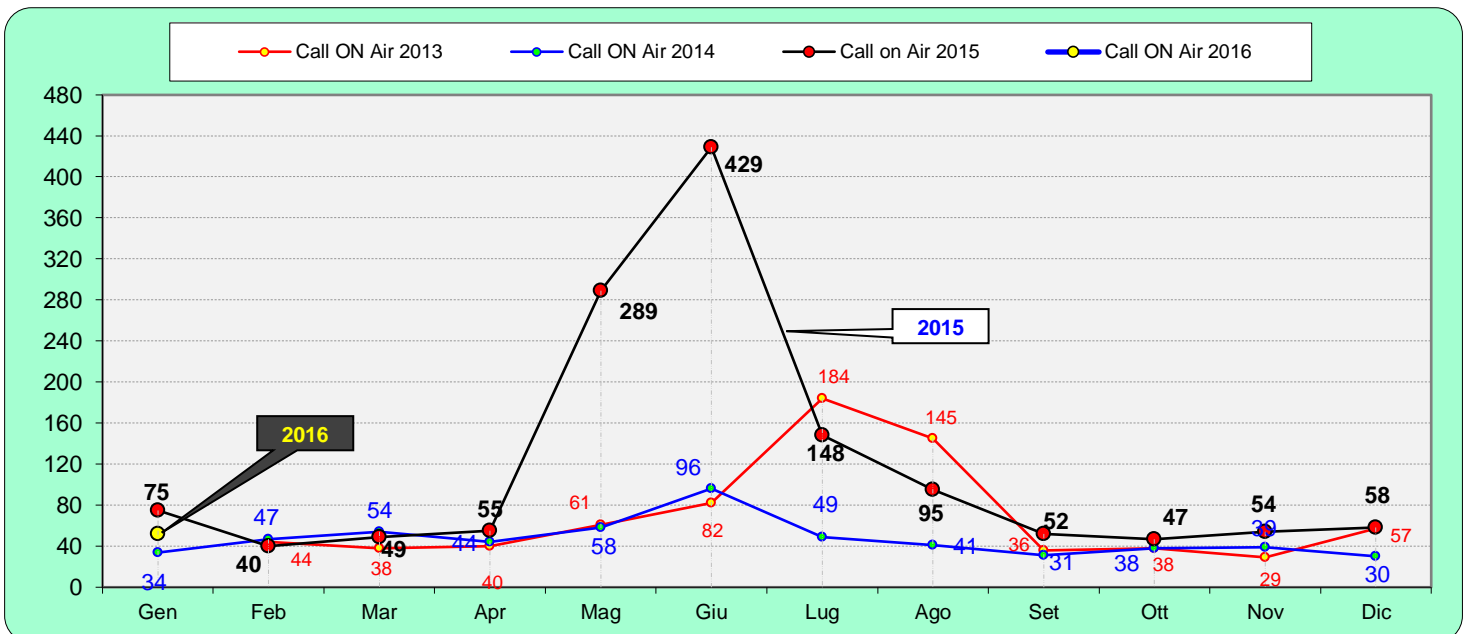

Italian Activity Contest

Categoria 6OM - 50 MHz Gennaio 2016

2016				
Mese	qso	log	Call on air	Indice Attività
Gen	275	29	52	0,5
Feb				
Mar				
Apr				
Mag				
Giu				
Lug				
Ago				
Set				
Ott				
Nov				
Dic				