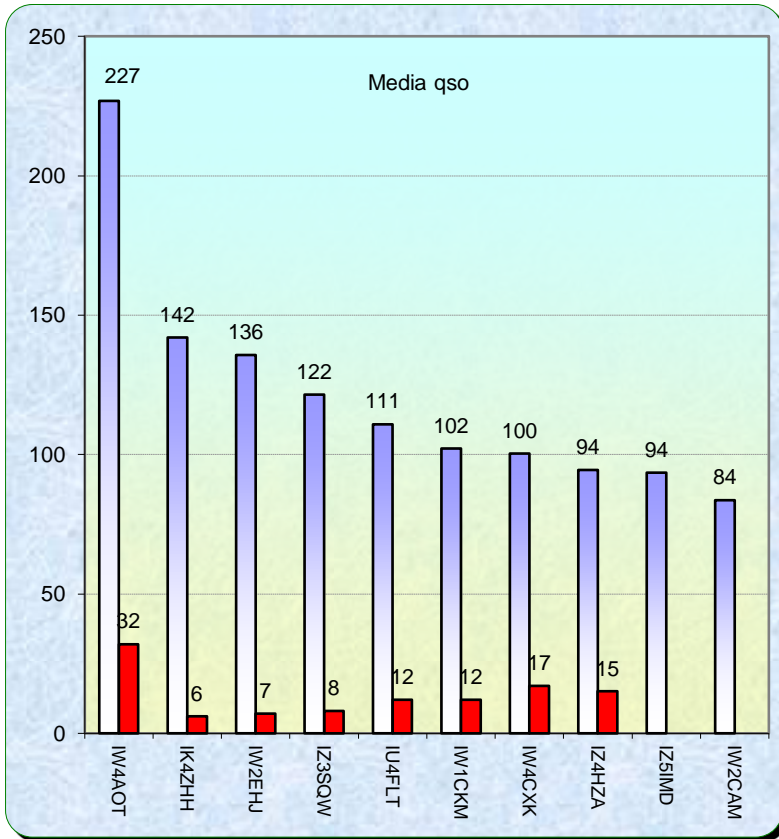

Classifica della miglior media per qso