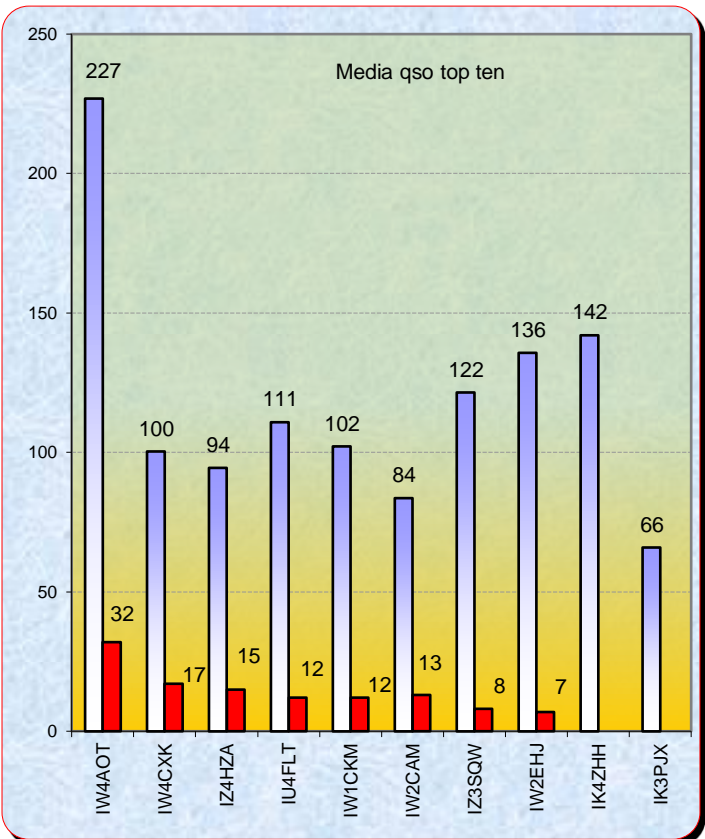

Media qso dei primi dieci (in rosso i qso effettuati)