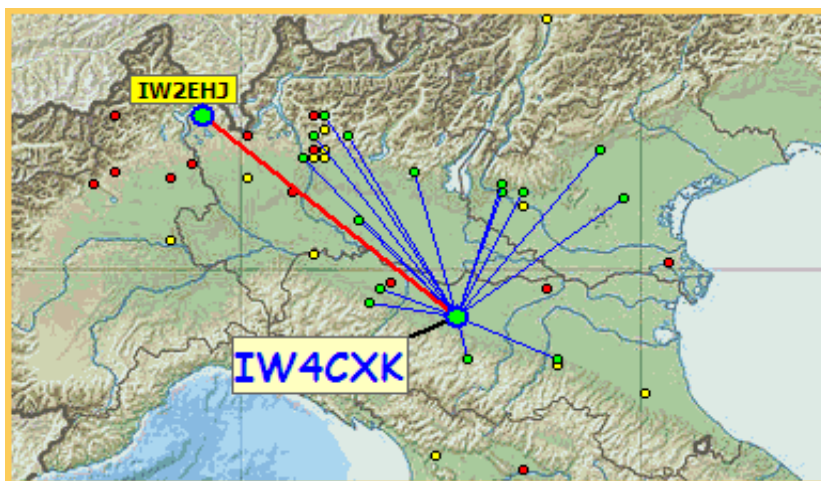

List of the DX

Call	Locator	Locator DX	Call DX	QRB
1 IW4AOT	JN54QK	- JP50JA	LA4LN	1734
2 IK4ZHH	JN64AF	- JN72CK	I6WJB	266
3 IW2EHJ	JN45IV	- JN54QK	IW4AOT	265
4 IW1CKM	JN45FD	- JN54QK	IW4AOT	244
5 IW2MZX	JN45TV	- JN54QK	IW4AOT	212
6 IU2CKS	JN45SS	- JN54QK	IW4AOT	207
7 IZ2CPS	JN45SS	- JN54QK	IW4AOT	207
8 IW2CAM	JN45RP	- JN54QK	IW4AOT	202
9 IW4C XK	JN54HQ	- JN45IV	IW2EHJ	202
10 IK2ILG	JN45VS	- JN54QK	IW4AOT	194
11 IK2HNG	JN45TP	- JN54QK	IW4AOT	192
12 IZ4HZA	JN44XS	- JN64AF	IK4ZHH	176
13 IU4FLT	JN54IK	- JN45SS	IZ2CPS	174
14 IZ3SQW	JN55UQ	- JN45SS	IU2CKS	169
15 IW4APR	JN45SB	- JN54QK	IW4AOT	161

La pagina dei DX

nella lista a fianco i DX dei primi 15 concorrenti

Nella mappa dei qso mancano i due qso effettuati da Piero IW4AOT, con il nord Europa . Li potete notare nella mappa dei squares lavorati.

Totali squares	12
----------------	----

Italian Activity Contest

Categoria 6OM - 50 MHz Gennaio 2016

Queste sono le mappe dei primi tre classificati. In evidenza i propri qso rispetto a tutti i call presenti.

1

Call IW4AOT
locator JN54QK
Qso 32
QRB 7260
DX LA4LN
QRB DX 1734

2

Call IW4CXK
locator JN54HQ
Qso 17
QRB 1706
DX IW2EHJ
QRB DX 202

Call IZ4HZA
locator JN44XS
Qso 15
QRB 1.417
DX IK4ZHH
QRB DX 176

3