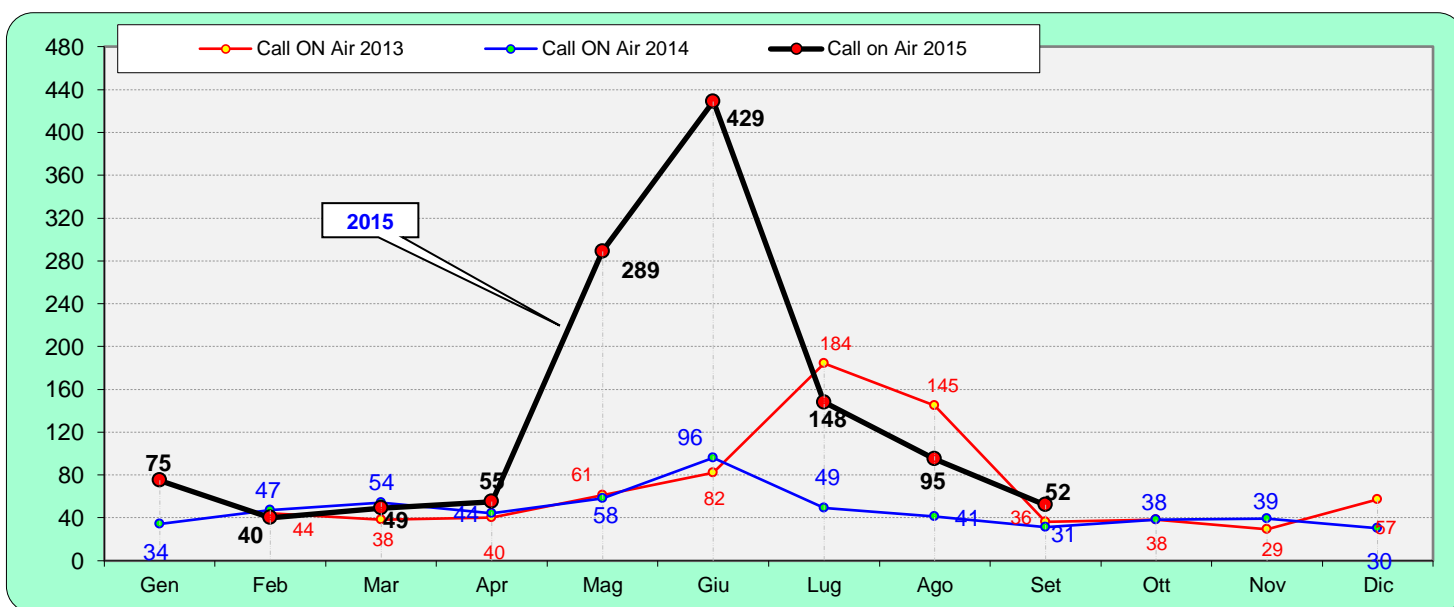

Statistiche mensili

Log	12	-3	Squares	24	-26	
Call in aria	52	-43	Call esteri on air	19	-33	effettivi che hanno effettuato qso con l' Italia
Qso totali	105	-58	Country	9	-5	DL S5 ON G SM OZ LA OH I
Qrb totale	44.205	-67916	Field	4	-4	JN JO JP KP
Locator	51	-43	DX	1975	-107	IK0VWO <---> LN1V - JN62LH <---> JP50JA

la colonna in azzurro è la differenza rispetto al mese precedente

2015				
Mese	qso	log	Call on air	Indice Attività
Gen	136	13	75	0,8
Feb	96	14	40	0,3
Mar	114	17	49	0,3
Apr	160	19	55	0,5
Mag	596	21	289	8,2
Giu	826	18	429	19,7
Lug	263	17	148	2,3
Ago	163	15	95	1,0
Set	105	12	52	0,5
Ott				
Nov				
Dic				