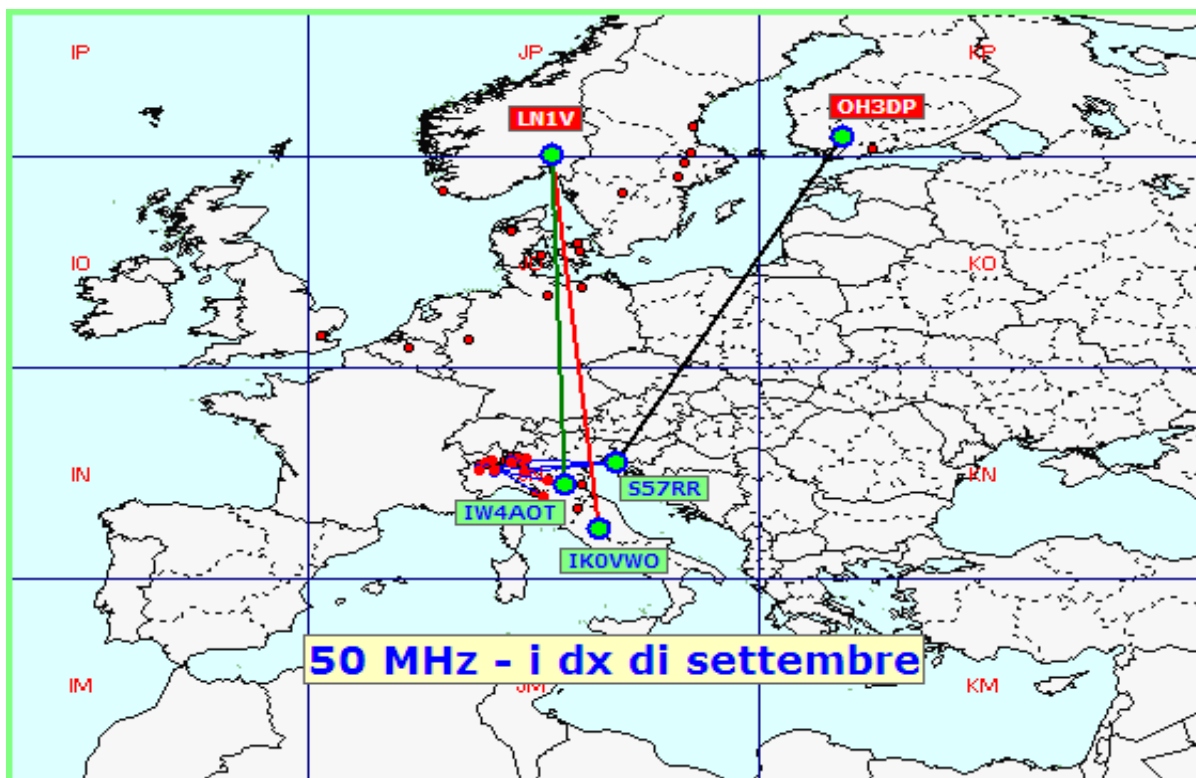

la colonna in azzurro è la differenza rispetto al mese precedente

2015				
Mese	qso	log	Call on air	Indice Attività
Gen	136	13	75	0,8
Feb	96	14	40	0,3
Mar	114	17	49	0,3
Apr	160	19	55	0,5
Mag	596	21	289	8,2
Giu	826	18	429	19,7
Lug	263	17	148	2,3
Ago	163	15	95	1,0
Set	105	12	52	0,5
Ott				
Nov				
Dic				

Classifica della miglior media per qso

Media qso dei primi dieci (in rosso i qso effettuati)

Nella mappa superiore si evidenziano i migliori dx mensili

List of the DX

Call	Locator	Locator DX	Call DX	QRB
1 IK0VWO	JN62LH	- JP50JA	LN1V	1975
2 S57RR	JN65UM	- KP10TT	OH3DP	1820
3 IW4AOT	JN54QK	- JP50JA	LN1V	1734
4 IW1ANL	JN45CC	- JN65UM	S57RR	433
5 IW2CAM	JN45RP	- JN65UM	S57RR	331
6 IW4APR	JN45SB	- JN65UM	S57RR	330
7 IZ5IMD	JN53FU	- JN35WL	I1HHH	273
8 IW4CXX	JN54HQ	- JN45CC	IW1ANL	196
9 IZ2ZQP	JN45TQ	- JN45CC	IW1ANL	128
10 IK2YSJ	JN45MM	- JN45CC	IW1ANL	80
11 IZ1XGD	JN35SD	- JN45BP	IZ1SDA	72
12 IK4XQT	JN54QJ	- JN54QK	IW4AOT	5
13				
14				
15				