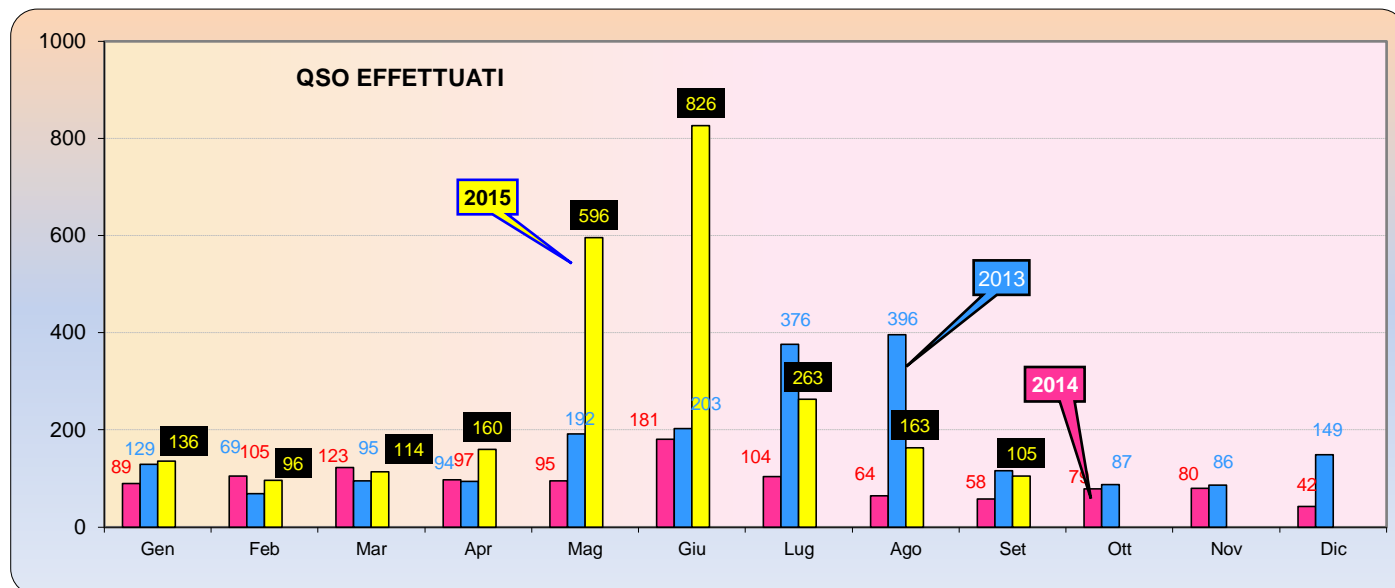

2015				
Mese	qso	log	Call on air	Indice Attività
Gen	136	13	75	0,8
Feb	96	14	40	0,3
Mar	114	17	49	0,3
Apr	160	19	55	0,5
Mag	596	21	289	8,2
Giu	826	18	429	19,7
Lug	263	17	148	2,3
Ago	163	15	95	1,0
Set	105	12	52	0,5
Ott				
Nov				
Dic