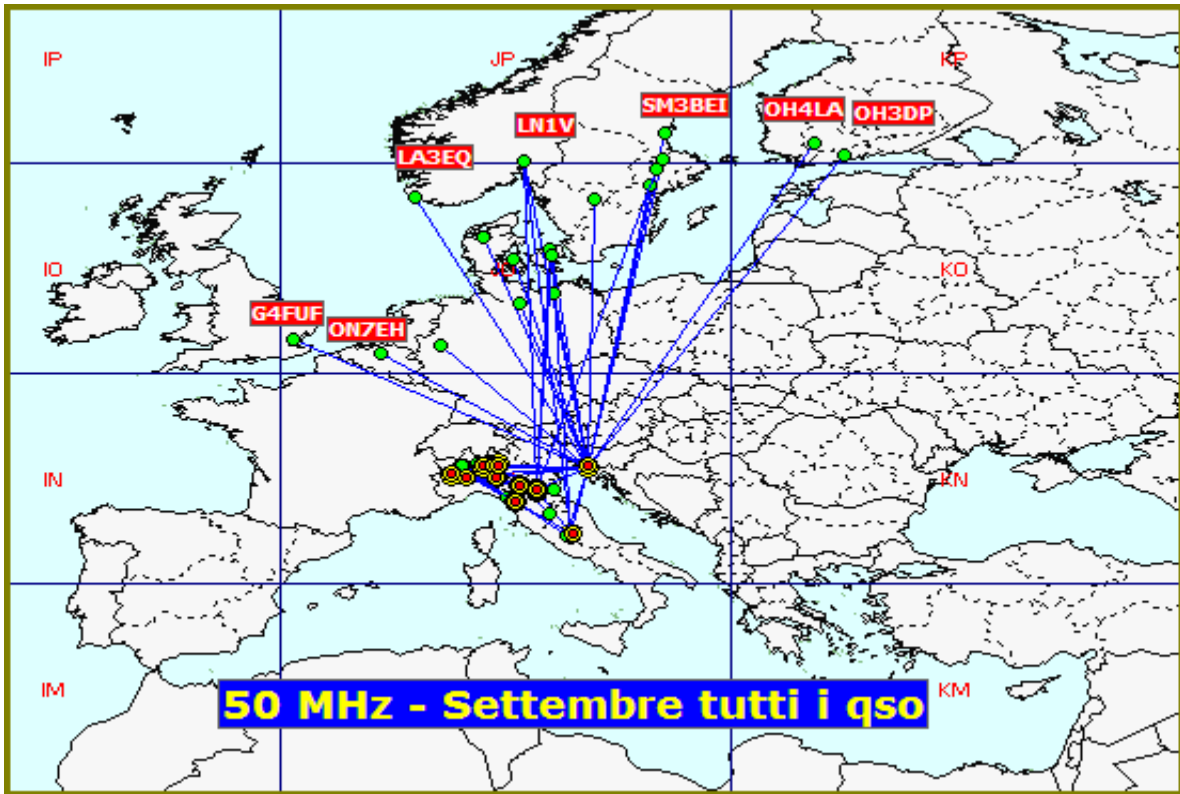

Totali squares	237

Gli squares con il solo pallino BLU sono stati collegati nei mesi precedenti. Gli squares GIALLI sono "NEW ONE" 2015

in questa mappa sono evidenziati solo gli squares europei.