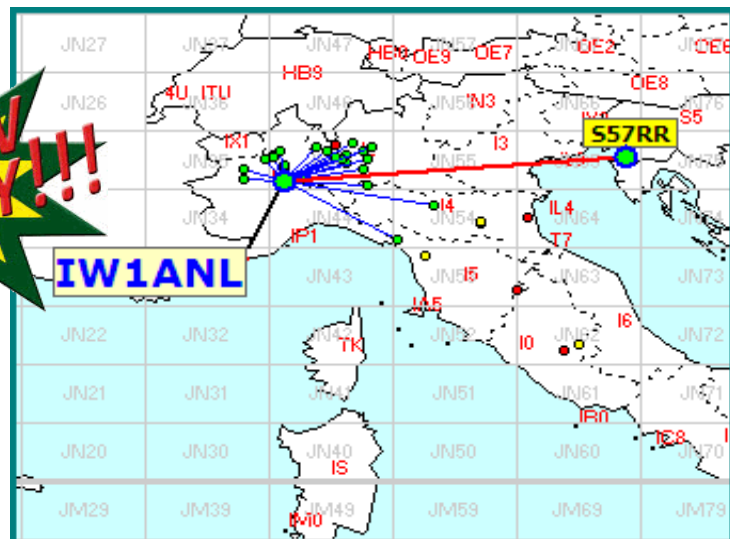

Classifica della miglior media per qso

Media qso dei primi dieci (in rosso i qso effettuati)

Nella mappa superiore si evidenziano i migliori dx mensili

List of the DX

Call	Locator	Locator DX	Call DX	QRB
1 IK0VWO	JN62LH	- JP50JA	LN1V	1975
2 S57RR	JN65UM	- KP10TT	OH3DP	1820
3 IW4AOT	JN54QK	- JP50JA	LN1V	1734
4 IW1ANL	JN45CC	- JN65UM	S57RR	433
5 IW2CAM	JN45RP	- JN65UM	S57RR	331
6 IW4APR	JN45SB	- JN65UM	S57RR	330
7 IZ5IMD	JN53FU	- JN35WL	I1HHH	273
8 IW4CXX	JN54HQ	- JN45CC	IW1ANL	196
9 IZ2ZQP	JN45TQ	- JN45CC	IW1ANL	128
10 IK2YSJ	JN45MM	- JN45CC	IW1ANL	80
11 IZ1XGD	JN35SD	- JN45BP	IZ1SDA	72
12 IK4XQT	JN54QJ	- JN54QK	IW4AOT	5
13				
14				
15				

in questa mappa sono evidenziati solo gli squares europei.

Queste sono le mappe dei primi tre classificati. In evidenza i propri qso rispetto a tutti i call presenti.

1

Call IW4AOT
 locator JN54QK
 Qso 6
 QRB 7.468
 DX LN1V
 QRB DX 1.734

2

Call IK0VWO
 locator JN62LH
 Qso 6
 QRB 4.368
 DX LN1V
 QRB DX 1.975

NEW ENTRY!!!

Call IW1ANL
 locator JN45CC
 Qso 23
 QRB 2.332
 DX S57RR
 QRB DX 433

3

Call S57RR
locator JN65UM
Qso 24
QRB 25.383
DX OH3DP
QRB DX 1.820

Sopra, la mappa di Roberto ,S57RR.

sotto alcuni partecipanti