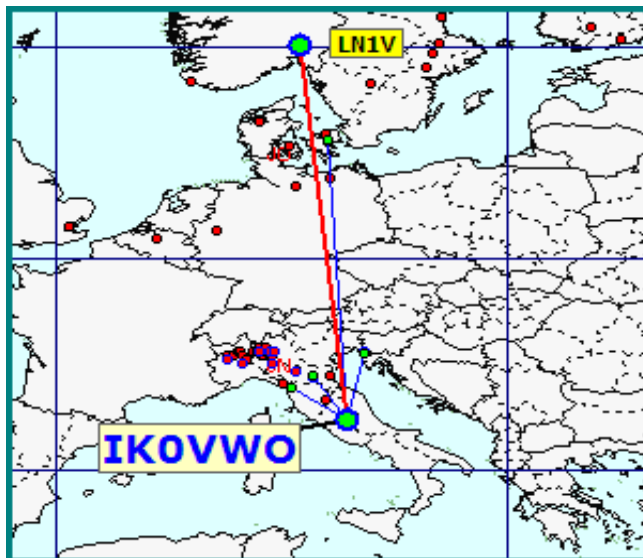

Classifica della miglior media per qso

Media qso dei primi dieci (in rosso i qso effettuati)

Nella mappa superiore si evidenziano i migliori dx mensili

List of the DX

Call	Locator	Locator DX	Call DX	QRB
1 IK0VWO	JN62LH	- JP50JA	LN1V	1975
2 S57RR	JN65UM	- KP10TT	OH3DP	1820
3 IW4AOT	JN54QK	- JP50JA	LN1V	1734
4 IW1ANL	JN45CC	- JN65UM	S57RR	433
5 IW2CAM	JN45RP	- JN65UM	S57RR	331
6 IW4APR	JN45SB	- JN65UM	S57RR	330
7 IZ5IMD	JN53FU	- JN35WL	I1HHH	273
8 IW4CXX	JN54HQ	- JN45CC	IW1ANL	196
9 IZ2ZQP	JN45TQ	- JN45CC	IW1ANL	128
10 IK2YSJ	JN45MM	- JN45CC	IW1ANL	80
11 IZ1XGD	JN35SD	- JN45BP	IZ1SDA	72
12 IK4XQT	JN54QJ	- JN54QK	IW4AOT	5
13				
14				
15				

La pagina dei DX

nella lista a fianco i DX dei concorrenti

Totali squares	237
----------------	-----

Gli squares con il solo pallino BLU sono stati collegati nei mesi precedenti. Gli squares GIALLI sono "NEW ONE" 2015

in questa mappa sono evidenziati solo gli squares europei.

Queste sono le mappe dei primi tre classificati. In evidenza i propri qso rispetto a tutti i call presenti.

1

Call IW4AOT
 locator JN54QK
 Qso 6
 QRB 7.468
 DX LN1V
 QRB DX 1.734