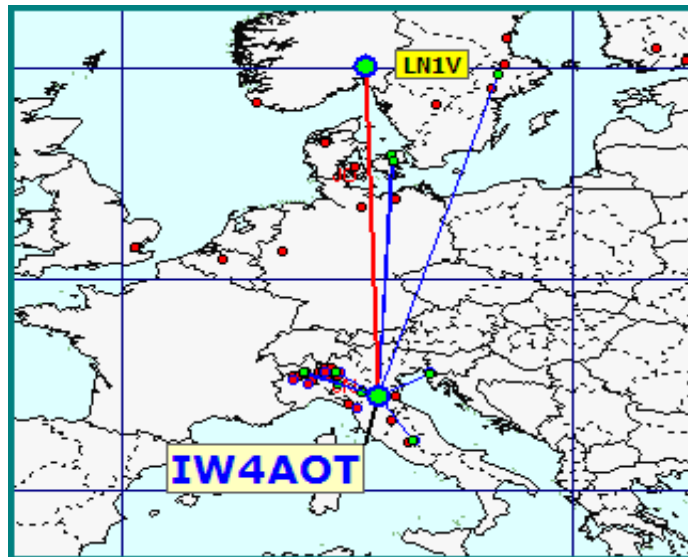

Classifica della miglior media per qso

Media qso dei primi dieci (in rosso i qso effettuati)

Nella mappa superiore si evidenziano i migliori dx mensili

List of the DX

Call	Locator	Locator DX	Call DX	QRB
1 IK0VWO	JN62LH	- JP50JA	LN1V	1975
2 S57RR	JN65UM	- KP10TT	OH3DP	1820
3 IW4AOT	JN54QK	- JP50JA	LN1V	1734
4 IW1ANL	JN45CC	- JN65UM	S57RR	433
5 IW2CAM	JN45RP	- JN65UM	S57RR	331
6 IW4APR	JN45SB	- JN65UM	S57RR	330
7 IZ5IMD	JN53FU	- JN35WL	I1HHH	273
8 IW4CXX	JN54HQ	- JN45CC	IW1ANL	196
9 IZ2ZQP	JN45TQ	- JN45CC	IW1ANL	128
10 IK2YSJ	JN45MM	- JN45CC	IW1ANL	80
11 IZ1XGD	JN35SD	- JN45BP	IZ1SDA	72
12 IK4XQT	JN54QJ	- JN54QK	IW4AOT	5
13				
14				
15				

La pagina dei DX

nella lista a fianco i DX dei concorrenti

Totali squares	237
----------------	-----

Gli squares con il solo pallino BLU sono stati collegati nei mesi precedenti. Gli squares GIALLI sono "NEW ONE" 2015

in questa mappa sono evidenziati solo gli squares europei.

Queste sono le mappe dei primi tre classificati. In evidenza i propri qso rispetto a tutti i call presenti.

1

Call IW4AOT
 locator JN54QK
 Qso 6
 QRB 7.468
 DX LN1V
 QRB DX 1.734