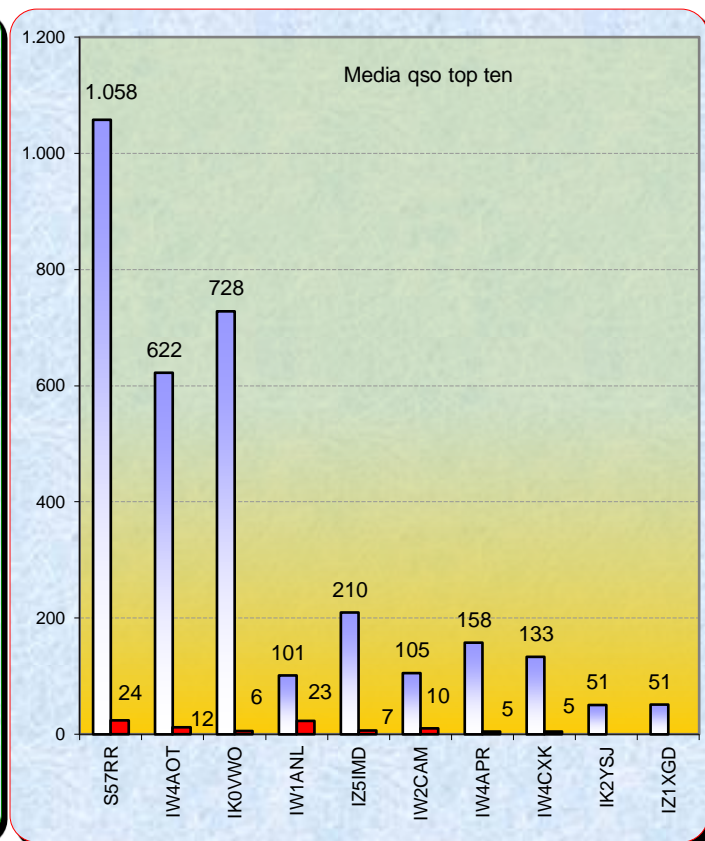

la colonna in azzurro è la differenza rispetto al mese precedente

2015				
Mese	qso	log	Call on air	Indice Attività
Gen	136	13	75	0,8
Feb	96	14	40	0,3
Mar	114	17	49	0,3
Apr	160	19	55	0,5
Mag	596	21	289	8,2
Giu	826	18	429	19,7
Lug	263	17	148	2,3
Ago	163	15	95	1,0
Set	105	12	52	0,5
Ott				
Nov				
Dic				

Classifica della miglior media per qso

Media qso dei primi dieci (in rosso i qso effettuati)

Nella mappa superiore si evidenziano i migliori dx mensili

List of the DX

Call	Locator	Locator DX	Call DX	QRB
1 IK0VWO	JN62LH	- JP50JA	LN1V	1975
2 S57RR	JN65UM	- KP10TT	OH3DP	1820
3 IW4AOT	JN54QK	- JP50JA	LN1V	1734
4 IW1ANL	JN45CC	- JN65UM	S57RR	433
5 IW2CAM	JN45RP	- JN65UM	S57RR	331
6 IW4APR	JN45SB	- JN65UM	S57RR	330
7 IZ5IMD	JN53FU	- JN35WL	I1HHH	273
8 IW4CXX	JN54HQ	- JN45CC	IW1ANL	196
9 IZ2ZQP	JN45TQ	- JN45CC	IW1ANL	128
10 IK2YSJ	JN45MM	- JN45CC	IW1ANL	80
11 IZ1XGD	JN35SD	- JN45BP	IZ1SDA	72
12 IK4XQT	JN54QJ	- JN54QK	IW4AOT	5
13				
14				
15				

La pagina dei DX

nella lista a fianco i DX dei concorrenti

Totali squares	237
----------------	-----

Gli squares con il solo pallino BLU sono stati collegati nei mesi precedenti. Gli squares GIALLI sono "NEW ONE" 2015