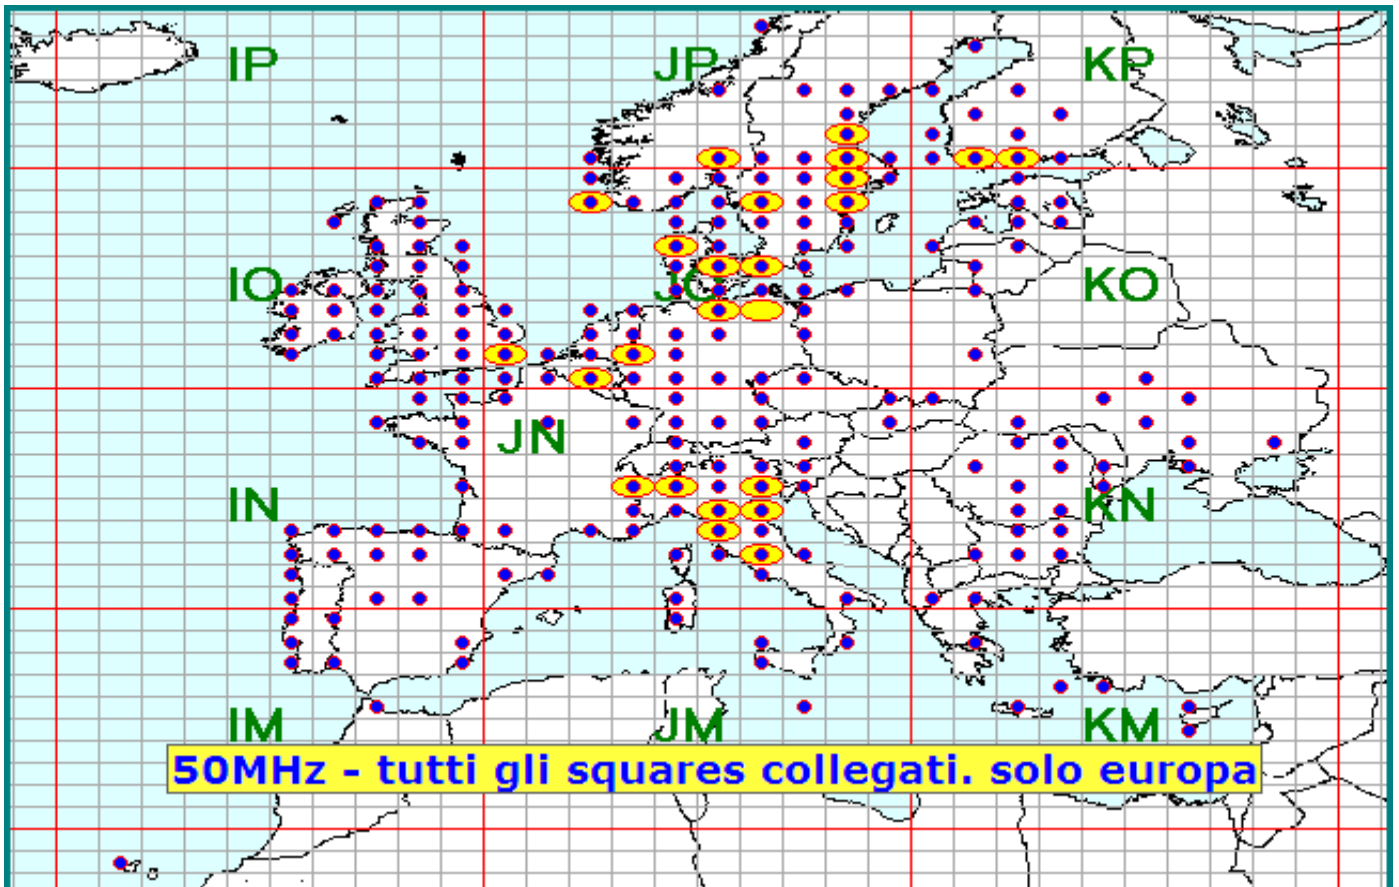

Classifica della miglior media per qso

Media qso dei primi dieci (in rosso i qso effettuati)

Nella mappa superiore si evidenziano i migliori dx mensili

List of the DX

Call	Locator	Locator DX	Call DX	QRB
1 IK0VWO	JN62LH	- JP50JA	LN1V	1975
2 S57RR	JN65UM	- KP10TT	OH3DP	1820
3 IW4AOT	JN54QK	- JP50JA	LN1V	1734
4 IW1ANL	JN45CC	- JN65UM	S57RR	433
5 IW2CAM	JN45RP	- JN65UM	S57RR	331
6 IW4APR	JN45SB	- JN65UM	S57RR	330
7 IZ5IMD	JN53FU	- JN35WL	I1HHH	273
8 IW4CXX	JN54HQ	- JN45CC	IW1ANL	196
9 IZ2ZQP	JN45TQ	- JN45CC	IW1ANL	128
10 IK2YSJ	JN45MM	- JN45CC	IW1ANL	80
11 IZ1XGD	JN35SD	- JN45BP	IZ1SDA	72
12 IK4XQT	JN54QJ	- JN54QK	IW4AOT	5
13				
14				
15				

La pagina dei DX

nella lista a fianco i DX dei concorrenti

Totali squares	237
----------------	-----

Gli squares con il solo pallino BLU sono stati collegati nei mesi precedenti. Gli squares GIALLI sono "NEW ONE" 2015

in questa mappa sono evidenziati solo gli squares europei.

Queste sono le mappe dei primi tre classificati. In evidenza i propri qso rispetto a tutti i call presenti.

1

Call IW4AOT
 locator JN54QK
 Qso 6
 QRB 7.468
 DX LN1V
 QRB DX 1.734