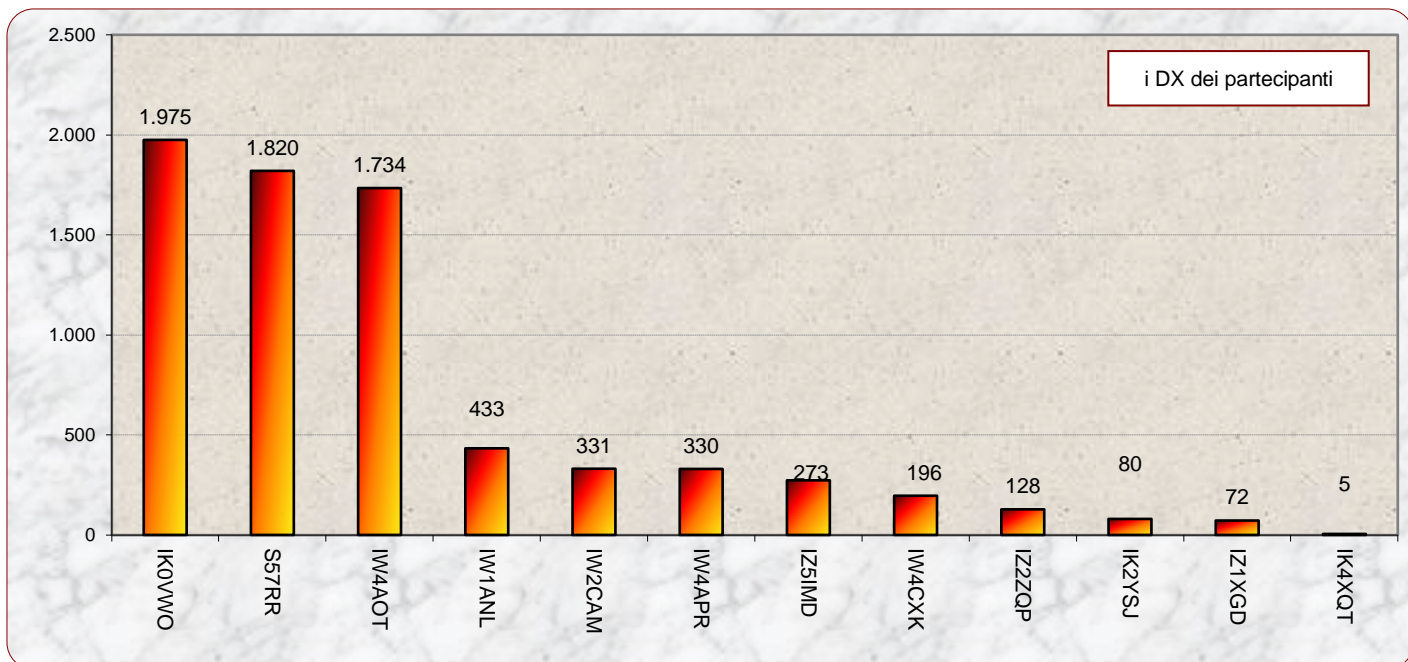

Statistiche mensili

Log	12	-3	Squares	24	-26	
Call in aria	52	-43	Call esteri on air	19	-33	effettivi che hanno effettuato qso con l' Italia
Qso totali	105	-58	Country	9	-5	DL S5 ON G SM OZ LA OH I
Qrb totale	44.205	-67916	Field	4	-4	JN JO JP KP
Locator	51	-43	DX	1975	-107	IK0VWO <---> LN1V - JN62LH <---> JP50JA

la colonna in azzurro è la differenza rispetto al mese precedente

2015				
Mese	qso	log	Call on air	Indice Attività
Gen	136	13	75	0,8
Feb	96	14	40	0,3
Mar	114	17	49	0,3
Apr	160	19	55	0,5
Mag	596	21	289	8,2
Giu	826	18	429	19,7
Lug	263	17	148	2,3
Ago	163	15	95	1,0
Set	105	12	52	0,5
Ott				
Nov				
Dic				