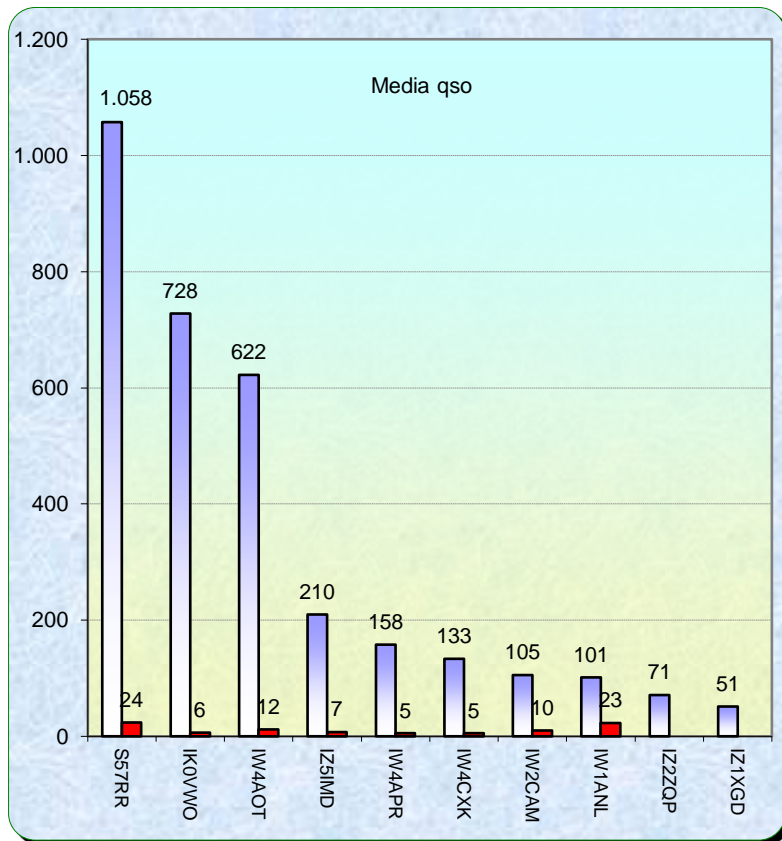

la colonna in azzurro è la differenza rispetto al mese precedente

2015				
Mese	qso	log	Call on air	Indice Attività
Gen	136	13	75	0,8
Feb	96	14	40	0,3
Mar	114	17	49	0,3
Apr	160	19	55	0,5
Mag	596	21	289	8,2
Giu	826	18	429	19,7
Lug	263	17	148	2,3
Ago	163	15	95	1,0
Set	105	12	52	0,5
Ott				
Nov				
Dic				

Classifica della miglior media per qso

Media qso dei primi dieci (in rosso i qso effettuati)

Nella mappa superiore si evidenziano i migliori dx mensili

List of the DX

Call	Locator	Locator DX	Call DX	QRB
1 IK0VWO	JN62LH	- JP50JA	LN1V	1975
2 S57RR	JN65UM	- KP10TT	OH3DP	1820
3 IW4AOT	JN54QK	- JP50JA	LN1V	1734
4 IW1ANL	JN45CC	- JN65UM	S57RR	433
5 IW2CAM	JN45RP	- JN65UM	S57RR	331
6 IW4APR	JN45SB	- JN65UM	S57RR	330
7 IZ5IMD	JN53FU	- JN35WL	I1HHH	273
8 IW4CXX	JN54HQ	- JN45CC	IW1ANL	196
9 IZ2ZQP	JN45TQ	- JN45CC	IW1ANL	128
10 IK2YSJ	JN45MM	- JN45CC	IW1ANL	80
11 IZ1XGD	JN35SD	- JN45BP	IZ1SDA	72
12 IK4XQT	JN54QJ	- JN54QK	IW4AOT	5
13				
14				
15				