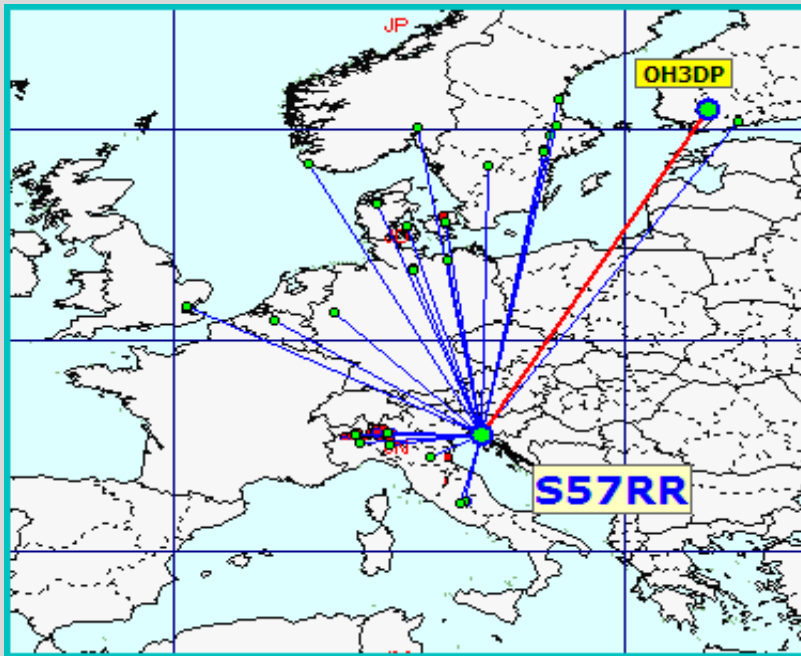

Classifica della miglior media per qso

Media qso dei primi dieci (in rosso i qso effettuati)

Nella mappa superiore si evidenziano i migliori dx mensili

List of the DX

Call	Locator	Locator DX	Call DX	QRB
1 IK0VWO	JN62LH	- JP50JA	LN1V	1975
2 S57RR	JN65UM	- KP10TT	OH3DP	1820
3 IW4AOT	JN54QK	- JP50JA	LN1V	1734
4 IW1ANL	JN45CC	- JN65UM	S57RR	433
5 IW2CAM	JN45RP	- JN65UM	S57RR	331
6 IW4APR	JN45SB	- JN65UM	S57RR	330
7 IZ5IMD	JN53FU	- JN35WL	I1HHH	273
8 IW4CXX	JN54HQ	- JN45CC	IW1ANL	196
9 IZ2ZQP	JN45TQ	- JN45CC	IW1ANL	128
10 IK2YSJ	JN45MM	- JN45CC	IW1ANL	80
11 IZ1XGD	JN35SD	- JN45BP	IZ1SDA	72
12 IK4XQT	JN54QJ	- JN54QK	IW4AOT	5
13				
14				
15				

in questa mappa sono evidenziati solo gli squares europei.

Queste sono le mappe dei primi tre classificati. In evidenza i propri qso rispetto a tutti i call presenti.

1

Call IW4AOT
 locator JN54QK
 Qso 6
 QRB 7.468
 DX LN1V
 QRB DX 1.734

2

Call IK0VWO
 locator JN62LH
 Qso 6
 QRB 4.368
 DX LN1V
 QRB DX 1.975

NEW ENTRY!!!

Call IW1ANL
 locator JN45CC
 Qso 23
 QRB 2.332
 DX S57RR
 QRB DX 433

3

Call S57RR
locator JN65UM
Qso 24
QRB 25.383
DX OH3DP
QRB DX 1.820

Sopra, la mappa di Roberto ,S57RR.

sotto alcuni partecipanti