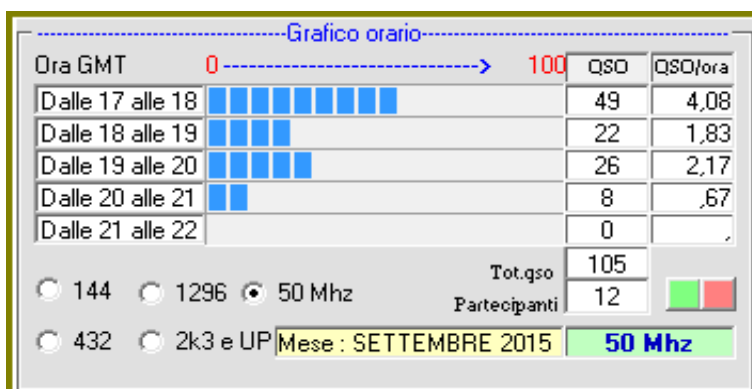

Categoria 60M - 70M

n°	Call	Locator	Aslm	Antenna	Power	Qso	Declared	ODX	DX	QRB	Err	ErrQRB	Finale	Cat
1	S57RR	JN65UM	300		0	24	25.397	OH3DP	1.820	25.383	0	0	25.383	70M
1	IW4AOT	JN54QK	158	10 EL. YAGI CRATE	500	12	7.470	LN1V	1.734	7.468	0	0	7.468	60M
2	IK0VWO	JN62LH	800	2X7 el ik0vwo	500	6	4.370	LN1V	1.975	4.368	0	0	4.368	60M
3	IW1ANL	JN45CC	380	3 EL.HM	100	23	2.332	S57RR	433	2.332	0	0	2.332	60M
4	IZ5IMD	JN53FU	19		100	7	1.472	I1HHH	273	1.468	0	0	1.468	60M
5	IW2CAM	JN45RP	300	4 Ele Yagi	300	10	1.054	S57RR	331	1.054	0	0	1.054	60M
6	IW4APR	JN45SB	65	DIPOLLO	100	5	788	S57RR	330	789	0	0	789	60M
7	IW4CXK	JN54HQ	63	Yagi JXX 5el	50	5	667	IW1ANL	196	667	0	0	667	60M
8	IK2YSJ	JN45MM	135	19 F9FT	50	6	303	IW1ANL	80	303	0	0	303	60M
9	IZ1XGD	JN35SD	290	2 elem.	70	4	205	IZ1SDA	72	205	0	0	205	60M
10	IZ2ZQP	JN45TQ	260	direttiva 2 elem	100	2	142	IW1ANL	128	142	0	0	142	60M
11	IK4XQT	JN54QJ	150	DIPOLINO TERRAZZA	5	1	5	IW4AOT	5	5	0	0	5	60M

Statistiche mensili

Log	12	-3	Squares	24	-26	
Call in aria	52	-43	Call esteri on air	19	-33	effettivi che hanno effettuato qso con l' Italia
Qso totali	105	-58	Country	9	-5	DL S5 ON G SM OZ LA OH I
Qrb totale	44.205	-67916	Field	4	-4	JN JO JP KP
Locator	51	-43	DX	1975	-107	IK0VWO <---> LN1V - JN62LH <---> JP50JA

la colonna in azzurro è la differenza rispetto al mese precedente

2015				
Mese	qso	log	Call on air	Indice Attività
Gen	136	13	75	0,8
Feb	96	14	40	0,3
Mar	114	17	49	0,3
Apr	160	19	55	0,5
Mag	596	21	289	8,2
Giu	826	18	429	19,7
Lug	263	17	148	2,3
Ago	163	15	95	1,0
Set	105	12	52	0,5
Ott				
Nov				
Dic				