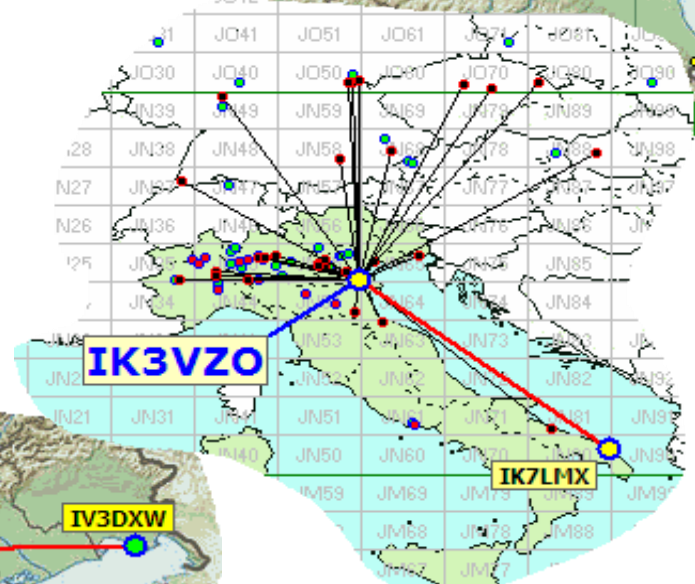

qui sono illustrate le mappedi alcuni partecipanti

Trophy DL 432 MHz

Classifica Italy

n°	Call	totale mese	N°	Punti	Dettagli punti						
1	IK2OFO	24	Qso da 3 p.	1	3	JN58(dk1kw)					
			Qso da 2 p.	8	16	DK9TF(jo31nf)	DF9RJ(jn68gs)	DK2EA(jo50uf)	DB6NT(jo50vj)	DL8DAU(jo40me)	DL9NDA(jo50vf)
			Qso da 1 p.	5	5	JN18(f6dkw)	JN47(hb9flu)	JN88(om3wc)	JO70(ok1teh)	JO10(on4ldp)	
2	IZ4JMU	23	Qso da 3 p.	1	3	JN58(dk1kw)					
			Qso da 2 p.	9	18	DF9RJ(jn68gs)	DB6NT(jo50vj)	DL9NDA(jo50vf)	DK2EA(jo50uf)	DL0FTZ(jn49hu)	DK3SE(jn37up)
			Qso da 1 p.	2	2	JN88(om3wc)	JO70(ok1teh)				
3	IV3DXW	22	Qso da 3 p.	1	3	JN58(dk1kw)					
			Qso da 2 p.	8	16	DF9RJ(jn68gs)	DB6NT(jo50vj)	DL9NDA(jo50vf)	DL8DAU(jo40me)	DK2EA(jo50uf)	DL3RBH(jn68ik)
			Qso da 1 p.	3	3	JO80(ok1fpr)	JN88(om3wc)	JO70(ok1fen/p)			
4	IU3CQP	21	Qso da 3 p.	1	3	JN58(dk1kw)					
			Qso da 2 p.	7	14	DF9RJ(jn68gs)	DB6NT(jo50vj)	DL9NDA(jo50vf)	DK2EA(jo50uf)	DL3RBH(jn68ik)	DL0FTZ(jn49hu)
			Qso da 1 p.	4	4	JN88(om3wc)	JO80(ok1fpr)	JO70(ok1fen/p)	JO90(sp9mm)		
5	IK3VZO	18	Qso da 3 p.	1	3	JN58(dk1kw)					
			Qso da 2 p.	6	12	DL9NDA(jo50vf)	DK2EA(jo50uf)	DL3RBH(jn68ik)	DL0FTZ(jn49hu)	DK3SE(jn37up)	DL0HOF(jo50xg)
			Qso da 1 p.	3	3	JO80(ok1fpr)	JN88(om3wc)	JO70(ok1fen/p)			
6	I4CIV	13	Qso da 3 p.	1	3	JN58(dk1kw)					
			Qso da 2 p.	4	8	DK2EA(jo50uf)	DL9NDA(jo50vf)	DL0FTZ(jn49hu)	DK3SE(jn37up)		
			Qso da 1 p.	2	2	JO70(ok1teh)	JN88(om3pv)				
7	IK3XTT	6	Qso da 3 p.	0	0						
			Qso da 2 p.	3	6	DF9RJ(jn68gs)	DK2EA(jo50uf)	DK3SE(jn37up)			
			Qso da 1 p.	0	0						
8	I1KFH	4	Qso da 3 p.	0	0						
			Qso da 2 p.	2	4	DK3SE(jn37up)	DL0FTZ(jn49hu)				
			Qso da 1 p.	0	0						
9	IW1CKM	3	Qso da 3 p.	1	3	JN58(dk1kw)					
			Qso da 2 p.	0	0						
			Qso da 1 p.	0	0						

Classifica Inside / Over JN7

n°	Call	Punti	Locatore
1	DK3SE	8	JN37UP
2	DL0FTZ	7	JN49HU
3	DK2EA	7	JO50UF
4	OM3WC	6	JN88TI
5	OK1TEH	6	JO70FD
6	DL9NDA	6	JO50VF
7	DF9RJ	5	JN68GS
8	OM3PV	4	JN88TI
9	OK1FEN/P	4	JO70NA
10	DB6NT	4	JO50VJ
11	OK1FPR	3	JO80CE
12	OE5RBO	3	JN68OB
13	DL3RBH	3	JN68IK
14	DL8DAU	2	JO40ME
15	DL0HOF	2	JO50XG
16	SP9MM	1	JO90LF
17	ON4LDP	1	JO10UN
18	OM3KTR	1	JN88HI
19	HB9FLU	1	JN47JM
20	F6DKW	1	JN18CS
21	DL6YBF	1	JO31OX
22	DK9TF	1	JO31NF
23	DJ2NR	1	JO50UF
24	DH8NAS	1	JO50UF