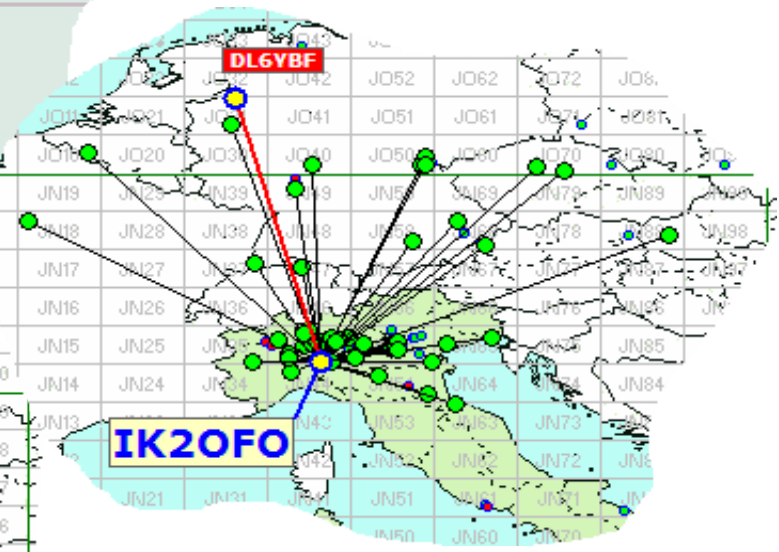

qui sono illustrate le mappedi alcuni partecipanti

Trophy DL 432 MHz

Classifica Italy

n°	Call	totale mese	N°	Punti	Dettagli punti						
1	IK2OFO	24	Qso da 3 p.	1	3	JN58(dk1kw)					
			Qso da 2 p.	8	16	DK9TF(jo31nf)	DF9RJ(jn68gs)	DK2EA(jo50uf)	DB6NT(jo50vj)	DL8DAU(jo40me)	DL9NDA(jo50vf)
			Qso da 1 p.	5	5	JN18(f6dkw)	JN47(hb9flu)	JN88(om3wc)	JO70(ok1teh)	JO10(on4ldp)	
2	IZ4JMU	23	Qso da 3 p.	1	3	JN58(dk1kw)					
			Qso da 2 p.	9	18	DF9RJ(jn68gs)	DB6NT(jo50vj)	DL9NDA(jo50vf)	DK2EA(jo50uf)	DL0FTZ(jn49hu)	DK3SE(jn37up)
			Qso da 1 p.	2	2	JN88(om3wc)	JO70(ok1teh)				
3	IV3DXW	22	Qso da 3 p.	1	3	JN58(dk1kw)					
			Qso da 2 p.	8	16	DF9RJ(jn68gs)	DB6NT(jo50vj)	DL9NDA(jo50vf)	DL8DAU(jo40me)	DK2EA(jo50uf)	DL3RBH(jn68ik)
			Qso da 1 p.	3	3	JO80(ok1fpr)	JN88(om3wc)	JO70(ok1fen/p)			
4	IU3CQP	21	Qso da 3 p.	1	3	JN58(dk1kw)					
			Qso da 2 p.	7	14	DF9RJ(jn68gs)	DB6NT(jo50vj)	DL9NDA(jo50vf)	DK2EA(jo50uf)	DL3RBH(jn68ik)	DL0FTZ(jn49hu)
			Qso da 1 p.	4	4	JN88(om3wc)	JO80(ok1fpr)	JO70(ok1fen/p)	JO90(sp9mm)		
5	IK3VZO	18	Qso da 3 p.	1	3	JN58(dk1kw)					
			Qso da 2 p.	6	12	DL9NDA(jo50vf)	DK2EA(jo50uf)	DL3RBH(jn68ik)	DL0FTZ(jn49hu)	DK3SE(jn37up)	DL0HOF(jo50xg)
			Qso da 1 p.	3	3	JO80(ok1fpr)	JN88(om3wc)	JO70(ok1fen/p)			
6	I4CIV	13	Qso da 3 p.	1	3	JN58(dk1kw)					
			Qso da 2 p.	4	8	DK2EA(jo50uf)	DL9NDA(jo50vf)	DL0FTZ(jn49hu)	DK3SE(jn37up)		
			Qso da 1 p.	2	2	JO70(ok1teh)	JN88(om3pv)				
7	IK3XTT	6	Qso da 3 p.	0	0						
			Qso da 2 p.	3	6	DF9RJ(jn68gs)	DK2EA(jo50uf)	DK3SE(jn37up)			
			Qso da 1 p.	0	0						
8	I1KFH	4	Qso da 3 p.	0	0						
			Qso da 2 p.	2	4	DK3SE(jn37up)	DL0FTZ(jn49hu)				
			Qso da 1 p.	0	0						
9	IW1CKM	3	Qso da 3 p.	1	3	JN58(dk1kw)					
			Qso da 2 p.	0	0						
			Qso da 1 p.	0	0						

Classifica Inside / Over JN7

n°	Call	Punti	Locatore
1	DK3SE	8	JN37UP
2	DL0FTZ	7	JN49HU
3	DK2EA	7	JO50UF
4	OM3WC	6	JN88TI
5	OK1TEH	6	JO70FD
6	DL9NDA	6	JO50VF
7	DF9RJ	5	JN68GS
8	OM3PV	4	JN88TI
9	OK1FEN/P	4	JO70NA
10	DB6NT	4	JO50VJ
11	OK1FPR	3	JO80CE
12	OE5RBO	3	JN68OB
13	DL3RBH	3	JN68IK
14	DL8DAU	2	JO40ME
15	DL0HOF	2	JO50XG
16	SP9MM	1	JO90LF
17	ON4LDP	1	JO10UN
18	OM3KTR	1	JN88HI
19	HB9FLU	1	JN47JM
20	F6DKW	1	JN18CS
21	DL6YBF	1	JO31OX
22	DK9TF	1	JO31NF
23	DJ2NR	1	JO50UF
24	DH8NAS	1	JO50UF