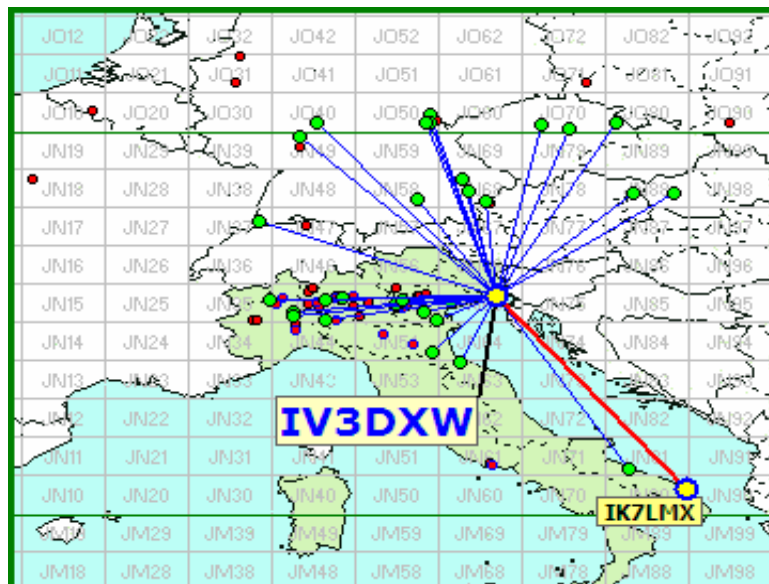

The dx of participants

Media QSO of top ten (in red QSOs made)

Il Max DX questo mese è di DL0FTZ, con 818 km.

List DX

Call	Locator	Locator DX	Call DX	QRB
1 DL0FTZ	JN49HU	- IO93AD	G8XVJ/P	818
2 IK2OFO	JN45PB	- JO31OX	DL6YBF	784
3 IU3CQP	JN65DM	- JO90LF	SP9MM	722
4 I4CIV	JN63FX	- JN49HU	DL0FTZ	715
5 IK7LMX	JN80XP	- JN65DM	IU3CQP	711
6 IZ4JMU	JN54WE	- JO50VJ	DB6NT	691
7 IK3VZO	JN55XA	- JN80XP	IK7LMX	690
8 IV3DXW	JN65QQ	- JN80XP	IK7LMX	673
9 DK1KW	JN58RE	- JO73GL	SP1JNY	627
10 IK3XTT	JN55LK	- JO50UF	DK2EA	536
11 I1KFH	JN45FG	- JN49HU	DL0FTZ	510
12 IQ1AO	JN35XO	- JN65QQ	I3DXV	421
13 IW1CKM	JN45FD	- JN58RE	DK1KW	409
14 DG0VOG/P	JO63CX	- JO67AJ	SM6CEN	381
15 I1LJV	JN44GT	- JN63FX	I4CIV	325
16 I1WWE	JN45CP	- JN65DM	IU3CQP	319
17 IW1GBG	JN45CP	- JN65DM	IU3CQP	319
18 IZ1GDY	JN45CP	- JN65DM	IU3CQP	319
19 IZ2SI	JN45PO	- JN65QQ	IV3DXW	317
20 IK2ILJ	JN45SP	- JN63FX	I4CIV	296
35 IZ3XBK/0	JN61PG	- JN61OH	IZ0YIM	8
36 IK3XTY	JN55LK	- JN55MK	IZ3XEF	7
37 IW3GYG	JN55LK	- JN55LL	IQ3VO	4

A lato la tabella dei migliori 20 DX
e in fondo i 3 dx più "corti"

I punti rossi sono i partecipanti allo IAC di Settembre.

Squares TOTALI = 90

● connected this month and previous months
 ● Squares NEW ONE
 ● squares old

Queste sono le mappe dei primi tre classificati. In evidenza i propri qso e il DX , rispetto a tutti i call presenti.

Call **IU3CQP**
 locator **JN65DM**
 Qso 46
 QRB 13.893
 DX **SP9MM**
 QRB DX 722

Call **DL0FTZ**
 locator **JN49HU**
 Qso 22
 QRB 13.722
 DX **G8XVJ/P**
 QRB DX 818

Call **IV3DXW**
 locator **JN65QQ**
 Qso 36
 QRB 12.838
 DX **IK7LMX**
 QRB DX 673

sopra le due new entry di settembre. IVO, IZ3XEF e una gradita presenza femminile, Graziella, IW3GYG. Entrambi di Verona e, a tutti e due diamo il benvenuto e il buon divertimento.