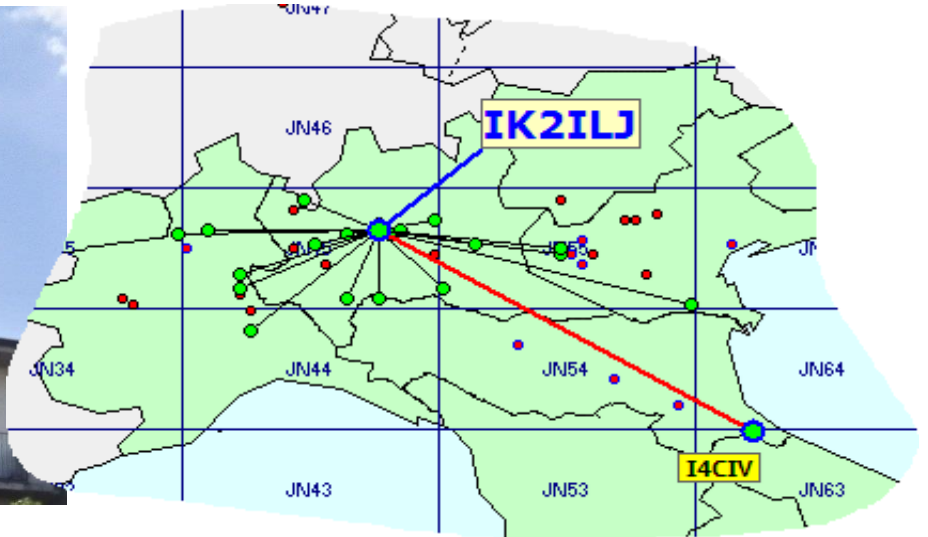

sopra le due new entry di settembre. IVO, IZ3XEF e una gradita presenza femminile, Graziella, IW3GYG. Entrambi di Verona e, a tutti e due diamo il benvenuto e il buon divertimento.

Cosa non si fa per lo IAC !!!! Sotto, Guido IK2ILJ si sta attrezzando per le V-UHF e a lato la sua mappa. se prendiamo "alla lettera" la foto ...adesso le **VHF-UHF** stanno "SOPRA" alle **HF**.....