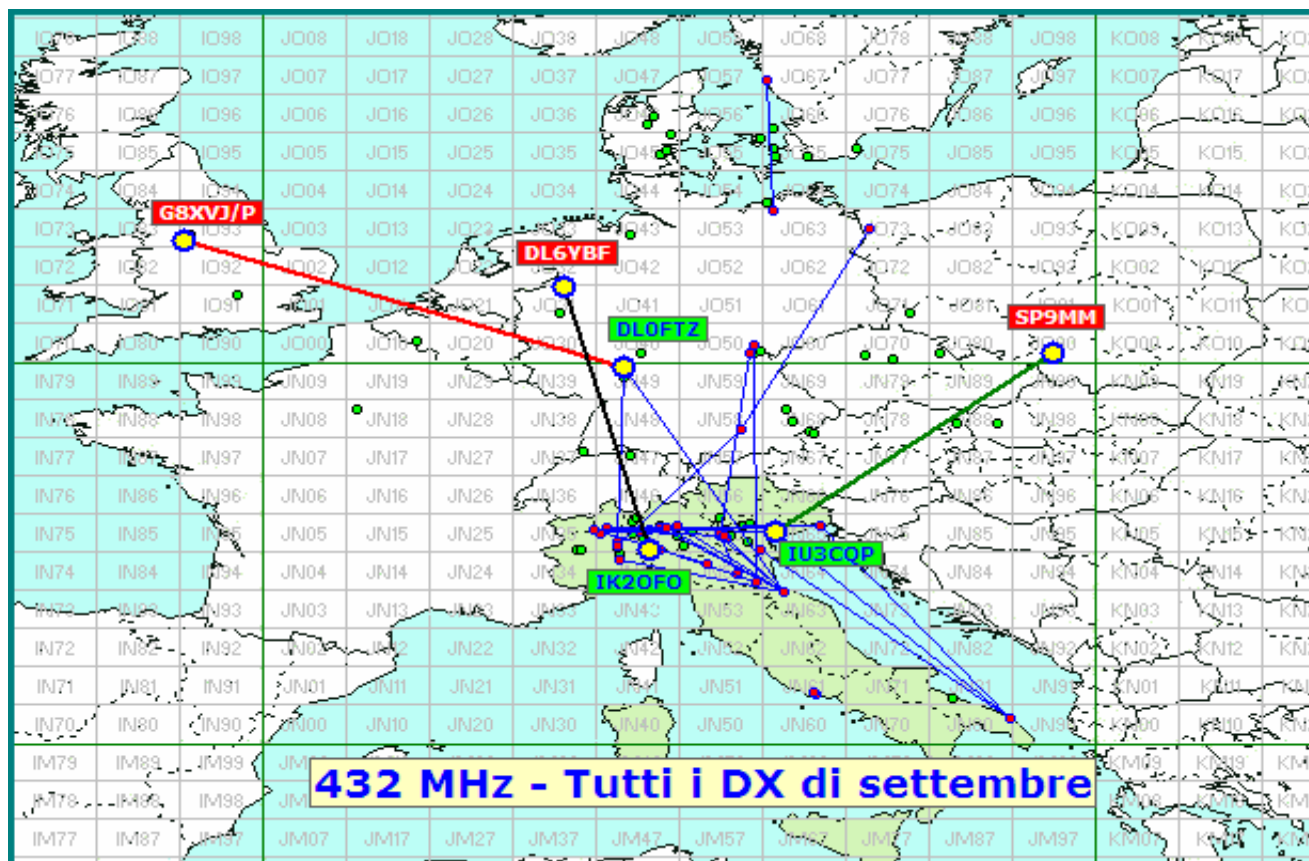

L' asterisco (*) accanto al call ODX significa che il QSO DX è un qso errore

Statistiche mensili (monthly statistics)

Log	38 -6	Squares	37 -6	
Call in aria	115 -29	Call esteri on air	47 -1	Effective on the air, in the IAC.
Qso totali	811 -197	Country	12 -3	F HB DL OE SP OK OM ON G SM OZ I
Qrb totale	160.709 -24162	Field	3 -1	IO JN JO
Locator	90 -28	DX	818 -151	DL0FTZ <--> G8XVJ/P - JN49HU <--> IO93AD

The dx of participants

Media QSO of top ten (in red QSOs made)

Il Max DX questo mese è di DL0FTZ, con 818 km.

List DX

Call	Locator	Locator DX	Call DX	QRB
1 DL0FTZ	JN49HU	- IO93AD	G8XVJ/P	818
2 IK2OFO	JN45PB	- JO31OX	DL6YBF	784
3 IU3CQP	JN65DM	- JO90LF	SP9MM	722
4 I4CIV	JN63FX	- JN49HU	DL0FTZ	715
5 IK7LMX	JN80XP	- JN65DM	IU3CQP	711
6 IZ4JMU	JN54WE	- JO50VJ	DB6NT	691
7 IK3VZO	JN55XA	- JN80XP	IK7LMX	690
8 IV3DXW	JN65QQ	- JN80XP	IK7LMX	673
9 DK1KW	JN58RE	- JO73GL	SP1JNY	627
10 IK3XTT	JN55LK	- JO50UF	DK2EA	536
11 I1KFH	JN45FG	- JN49HU	DL0FTZ	510
12 IQ1AO	JN35XO	- JN65QQ	I3DXV	421
13 IW1CKM	JN45FD	- JN58RE	DK1KW	409
14 DG0VOG/P	JO63CX	- JO67AJ	SM6CEN	381
15 I1LJV	JN44GT	- JN63FX	I4CIV	325
16 I1WWE	JN45CP	- JN65DM	IU3CQP	319
17 IW1GBG	JN45CP	- JN65DM	IU3CQP	319
18 IZ1GDY	JN45CP	- JN65DM	IU3CQP	319
19 IZ2SI	JN45PO	- JN65QQ	IV3DXW	317
20 IK2ILJ	JN45SP	- JN63FX	I4CIV	296
35 IZ3XBK/0	JN61PG	- JN61OH	IZ0YIM	8
36 IK3XTY	JN55LK	- JN55MK	IZ3XEF	7
37 IW3GYG	JN55LK	- JN55LL	IQ3VO	4