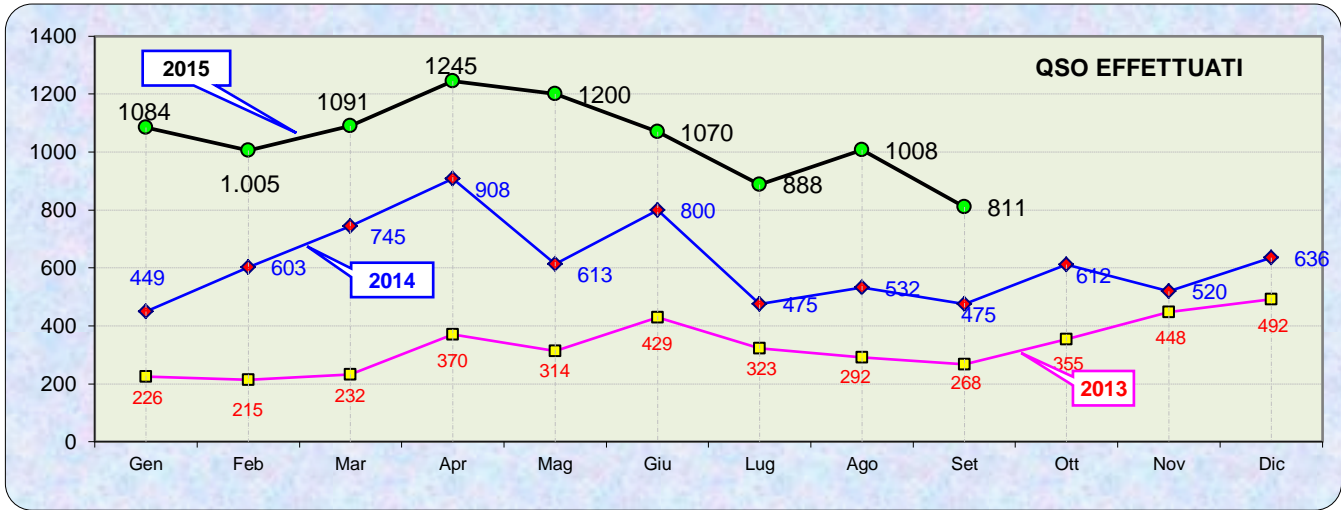

Statistiche mensili (monthly statistics)

Log	38 -6	Squares	37 -6	
Call in aria	115 -29	Call esteri on air	47 -1	Effective on the air, in the IAC.
Qso totali	811 -197	Country	12 -3	F HB DL OE SP OK OM ON G SM OZ I
Qrb totale	160.709 -24162	Field	3 -1	IO JN JO
Locator	90 -28	DX	818 -151	DL0FTZ <--> G8XVJ/P - JN49HU <--> IO93AD

la colonna in azzurro è la differenza rispetto al mese precedente