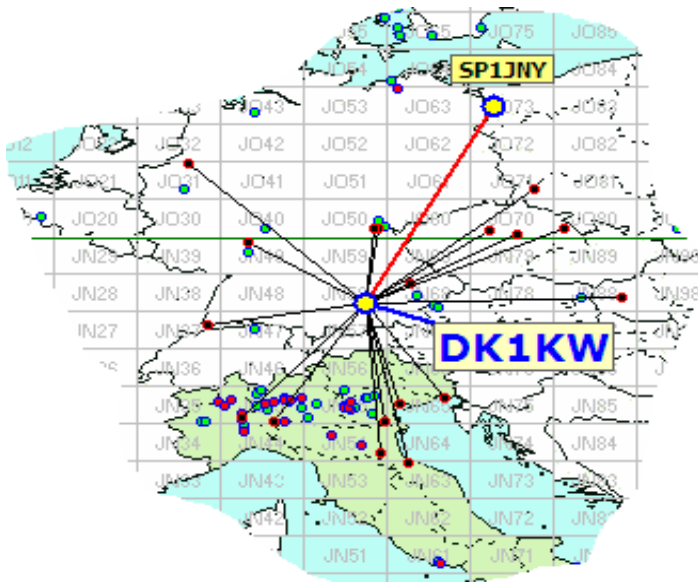

Qui sotto invece le mappe di due partecipanti dalla Germania.

Da Monaco di Baviera Werner DK1KW e Sven DG0VOG che si è spostato sul Baltico nei giorni dello IAC.