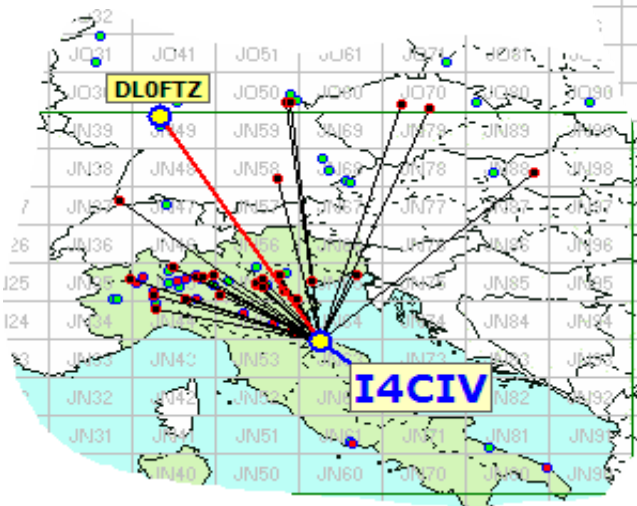

qui sono illustrate le mappedi alcuni partecipanti

Trophy DL 432 MHz

Classifica Italy

n°	Call	totale mese	N°	Punti	Dettagli punti						
1	IK2OFO	24	Qso da 3 p.	1	3	JN58(dk1kw)					
			Qso da 2 p.	8	16	DK9TF(jo31nf)	DF9RJ(jn68gs)	DK2EA(jo50uf)	DB6NT(jo50vj)	DL8DAU(jo40me)	DL9NDA(jo50vf)
			Qso da 1 p.	5	5	JN18(f6dkw)	JN47(hb9flu)	JN88(om3wc)	JO70(ok1teh)	JO10(on4ldp)	
2	IZ4JMU	23	Qso da 3 p.	1	3	JN58(dk1kw)					
			Qso da 2 p.	9	18	DF9RJ(jn68gs)	DB6NT(jo50vj)	DL9NDA(jo50vf)	DK2EA(jo50uf)	DL0FTZ(jn49hu)	DK3SE(jn37up)
			Qso da 1 p.	2	2	JN88(om3wc)	JO70(ok1teh)				
3	IV3DXW	22	Qso da 3 p.	1	3	JN58(dk1kw)					
			Qso da 2 p.	8	16	DF9RJ(jn68gs)	DB6NT(jo50vj)	DL9NDA(jo50vf)	DL8DAU(jo40me)	DK2EA(jo50uf)	DL3RBH(jn68ik)
			Qso da 1 p.	3	3	JO80(ok1fpr)	JN88(om3wc)	JO70(ok1fen/p)			
4	IU3CQP	21	Qso da 3 p.	1	3	JN58(dk1kw)					
			Qso da 2 p.	7	14	DF9RJ(jn68gs)	DB6NT(jo50vj)	DL9NDA(jo50vf)	DK2EA(jo50uf)	DL3RBH(jn68ik)	DL0FTZ(jn49hu)
			Qso da 1 p.	4	4	JN88(om3wc)	JO80(ok1fpr)	JO70(ok1fen/p)	JO90(sp9mm)		
5	IK3VZO	18	Qso da 3 p.	1	3	JN58(dk1kw)					
			Qso da 2 p.	6	12	DL9NDA(jo50vf)	DK2EA(jo50uf)	DL3RBH(jn68ik)	DL0FTZ(jn49hu)	DK3SE(jn37up)	DL0HOF(jo50xg)
			Qso da 1 p.	3	3	JO80(ok1fpr)	JN88(om3wc)	JO70(ok1fen/p)			
6	I4CIV	13	Qso da 3 p.	1	3	JN58(dk1kw)					
			Qso da 2 p.	4	8	DK2EA(jo50uf)	DL9NDA(jo50vf)	DL0FTZ(jn49hu)	DK3SE(jn37up)		
			Qso da 1 p.	2	2	JO70(ok1teh)	JN88(om3pv)				
7	IK3XTT	6	Qso da 3 p.	0	0						
			Qso da 2 p.	3	6	DF9RJ(jn68gs)	DK2EA(jo50uf)	DK3SE(jn37up)			
			Qso da 1 p.	0	0						
8	I1KFH	4	Qso da 3 p.	0	0						
			Qso da 2 p.	2	4	DK3SE(jn37up)	DL0FTZ(jn49hu)				
			Qso da 1 p.	0	0						
9	IW1CKM	3	Qso da 3 p.	1	3	JN58(dk1kw)					
			Qso da 2 p.	0	0						
			Qso da 1 p.	0	0						

Classifica Inside / Over JN7

n°	Call	Punti	Locatore
1	DK3SE	8	JN37UP
2	DL0FTZ	7	JN49HU
3	DK2EA	7	JO50UF
4	OM3WC	6	JN88TI
5	OK1TEH	6	JO70FD
6	DL9NDA	6	JO50VF
7	DF9RJ	5	JN68GS
8	OM3PV	4	JN88TI
9	OK1FEN/P	4	JO70NA
10	DB6NT	4	JO50VJ
11	OK1FPR	3	JO80CE
12	OE5RBO	3	JN68OB
13	DL3RBH	3	JN68IK
14	DL8DAU	2	JO40ME
15	DL0HOF	2	JO50XG
16	SP9MM	1	JO90LF
17	ON4LDP	1	JO10UN
18	OM3KTR	1	JN88HI
19	HB9FLU	1	JN47JM
20	F6DKW	1	JN18CS
21	DL6YBF	1	JO31OX
22	DK9TF	1	JO31NF
23	DJ2NR	1	JO50UF
24	DH8NAS	1	JO50UF