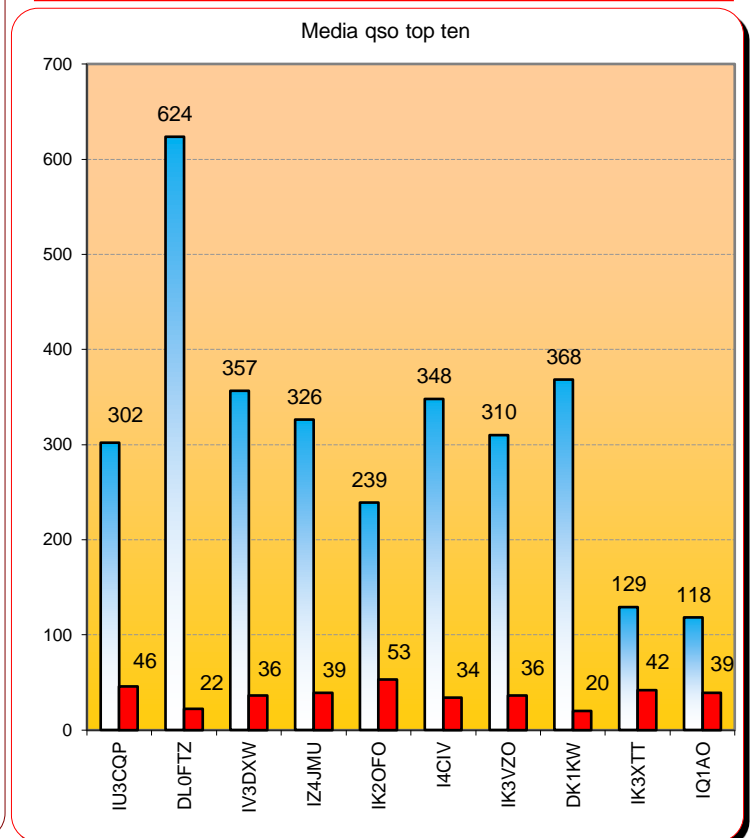

la colonna in azzurro è la differenza rispetto al mese precedente

2015				
Mese	qso	log	Call on air	Indice Attività
Gen	1084	53	120	2,5
Feb	1.005	47	117	2,5
Mar	1091	51	114	2,4
Apr	1245	55	142	3,2
Mag	1200	50	140	3,4
Giu	1070	54	137	2,7
Lug	888	44	131	2,6
Ago	1008	44	144	3,3
Set	811	38	115	2,5
Ott				
Nov				
Dic				

The dx of participants

Media QSO of top ten (in red QSOs made)

Il Max DX questo mese è di DL0FTZ, con 818 km.

List DX

Call	Locator	Locator DX	Call DX	QRB
1 DL0FTZ	JN49HU	- IO93AD	G8XVJ/P	818
2 IK2OFO	JN45PB	- JO31OX	DL6YBF	784
3 IU3CQP	JN65DM	- JO90LF	SP9MM	722
4 I4CIV	JN63FX	- JN49HU	DL0FTZ	715
5 IK7LMX	JN80XP	- JN65DM	IU3CQP	711
6 IZ4JMU	JN54WE	- JO50VJ	DB6NT	691
7 IK3VZO	JN55XA	- JN80XP	IK7LMX	690
8 IV3DXW	JN65QQ	- JN80XP	IK7LMX	673
9 DK1KW	JN58RE	- JO73GL	SP1JNY	627
10 IK3XTT	JN55LK	- JO50UF	DK2EA	536
11 I1KFH	JN45FG	- JN49HU	DL0FTZ	510
12 IQ1AO	JN35XO	- JN65QQ	I3DXV	421
13 IW1CKM	JN45FD	- JN58RE	DK1KW	409
14 DG0VOG/P	JO63CX	- JO67AJ	SM6CEN	381
15 I1LJV	JN44GT	- JN63FX	I4CIV	325
16 I1WWE	JN45CP	- JN65DM	IU3CQP	319
17 IW1GBG	JN45CP	- JN65DM	IU3CQP	319
18 IZ1GDY	JN45CP	- JN65DM	IU3CQP	319
19 IZ2SI	JN45PO	- JN65QQ	IV3DXW	317
20 IK2ILJ	JN45SP	- JN63FX	I4CIV	296
35 IZ3XBK/0	JN61PG	- JN61OH	IZ0YIM	8
36 IK3XTY	JN55LK	- JN55MK	IZ3XEF	7
37 IW3GYG	JN55LK	- JN55LL	IQ3VO	4

A lato la tabella dei migliori 20 DX
e in fondo i 3 dx più "corti"

I punti rossi sono i partecipanti allo IAC di Settembre.

Squares TOTALI = 90

● connected this month and previous months
 ● Squares NEW ONE
 ● squares old