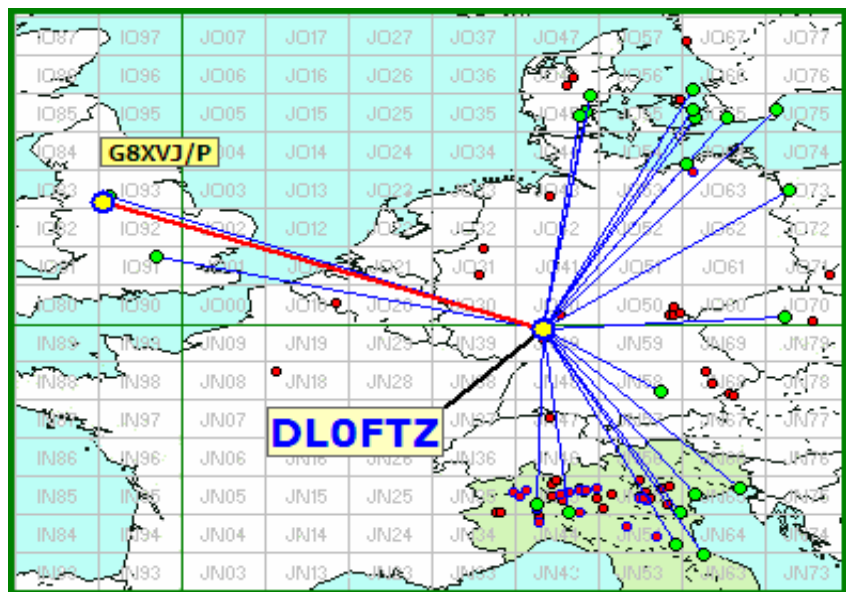

The dx of participants

Media QSO of top ten (in red QSOs made)

Il Max DX questo mese è di DL0FTZ, con 818 km.

List DX

Call	Locator	Locator DX	Call DX	QRB
1 DL0FTZ	JN49HU	- IO93AD	G8XVJ/P	818
2 IK2OFO	JN45PB	- JO31OX	DL6YBF	784
3 IU3CQP	JN65DM	- JO90LF	SP9MM	722
4 I4CIV	JN63FX	- JN49HU	DL0FTZ	715
5 IK7LMX	JN80XP	- JN65DM	IU3CQP	711
6 IZ4JMU	JN54WE	- JO50VJ	DB6NT	691
7 IK3VZO	JN55XA	- JN80XP	IK7LMX	690
8 IV3DXW	JN65QQ	- JN80XP	IK7LMX	673
9 DK1KW	JN58RE	- JO73GL	SP1JNY	627
10 IK3XTT	JN55LK	- JO50UF	DK2EA	536
11 I1KFH	JN45FG	- JN49HU	DL0FTZ	510
12 IQ1AO	JN35XO	- JN65QQ	I3DXV	421
13 IW1CKM	JN45FD	- JN58RE	DK1KW	409
14 DG0VOG/P	JO63CX	- JO67AJ	SM6CEN	381
15 I1LJV	JN44GT	- JN63FX	I4CIV	325
16 I1WWE	JN45CP	- JN65DM	IU3CQP	319
17 IW1GBG	JN45CP	- JN65DM	IU3CQP	319
18 IZ1GDY	JN45CP	- JN65DM	IU3CQP	319
19 IZ2SI	JN45PO	- JN65QQ	IV3DXW	317
20 IK2ILJ	JN45SP	- JN63FX	I4CIV	296
35 IZ3XBK/0	JN61PG	- JN61OH	IZ0YIM	8
36 IK3XTY	JN55LK	- JN55MK	IZ3XEF	7
37 IW3GYG	JN55LK	- JN55LL	IQ3VO	4

A lato la tabella dei migliori 20 DX
e in fondo i 3 dx più "corti"

I punti rossi sono i partecipanti allo IAC di Settembre.

Squares TOTALI = 90

● connected this month and previous months
 ● Squares NEW ONE
 ● squares old

Queste sono le mappe dei primi tre classificati. In evidenza i propri qso e il DX , rispetto a tutti i call presenti.

Call **IU3CQP**
 locator **JN65DM**
 Qso 46
 QRB 13.893
 DX **SP9MM**
 QRB DX 722

Call **DL0FTZ**
 locator **JN49HU**
 Qso 22
 QRB 13.722
 DX **G8XVJ/P**
 QRB DX 818

Call **IV3DXW**
 locator **JN65QQ**
 Qso 36
 QRB 12.838
 DX **IK7LMX**
 QRB DX 673

sopra le due new entry di settembre. IVO, IZ3XEF e una gradita presenza femminile, Graziella, IW3GYG. Entrambi di Verona e, a tutti e due diamo il benvenuto e il buon divertimento.