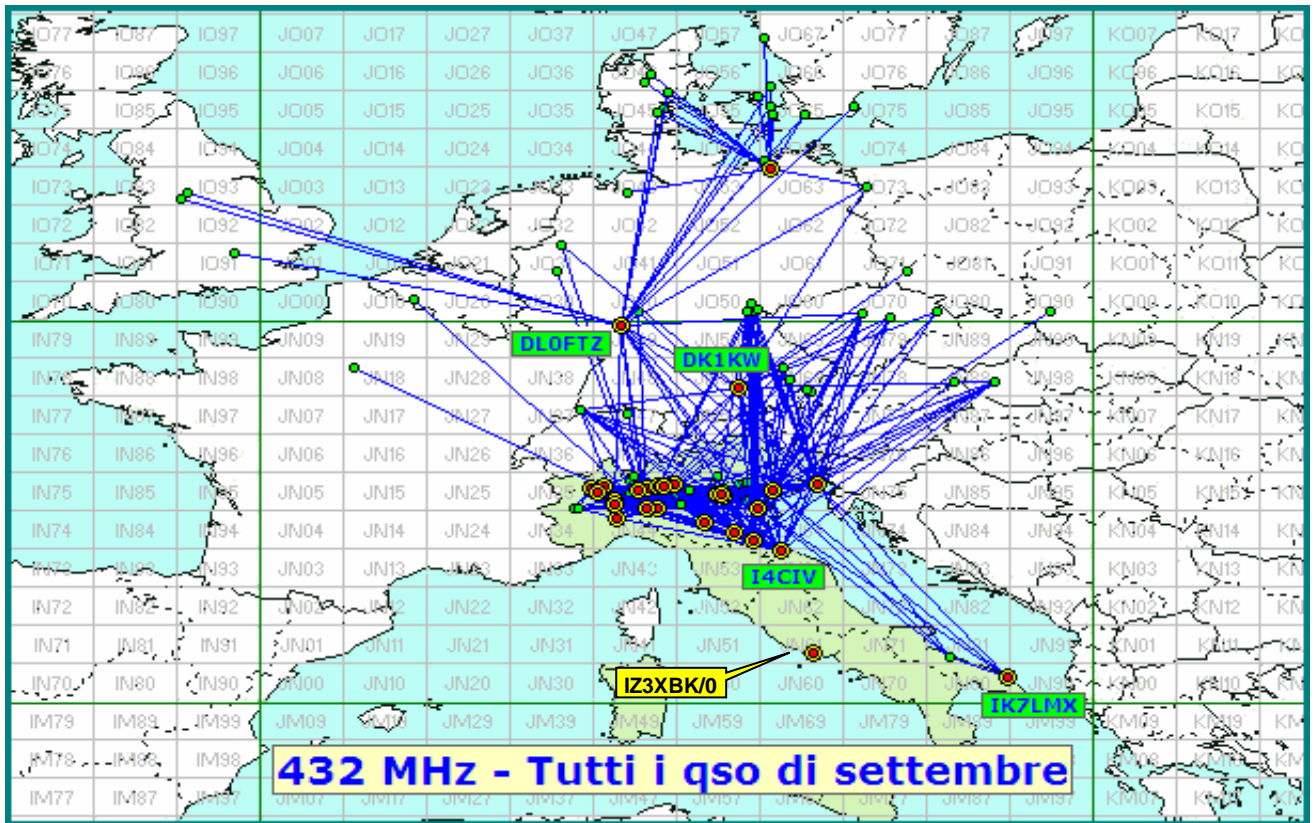

The dx of participants

Media QSO of top ten (in red QSOs made)

Il Max DX questo mese è di DL0FTZ, con 818 km.

List DX

Call	Locator	Locator DX	Call DX	QRB
1 DL0FTZ	JN49HU	- IO93AD	G8XVJ/P	818
2 IK2OFO	JN45PB	- JO31OX	DL6YBF	784
3 IU3CQP	JN65DM	- JO90LF	SP9MM	722
4 I4CIV	JN63FX	- JN49HU	DL0FTZ	715
5 IK7LMX	JN80XP	- JN65DM	IU3CQP	711
6 IZ4JMU	JN54WE	- JO50VJ	DB6NT	691
7 IK3VZO	JN55XA	- JN80XP	IK7LMX	690
8 IV3DXW	JN65QQ	- JN80XP	IK7LMX	673
9 DK1KW	JN58RE	- JO73GL	SP1JNY	627
10 IK3XTT	JN55LK	- JO50UF	DK2EA	536
11 I1KFH	JN45FG	- JN49HU	DL0FTZ	510
12 IQ1AO	JN35XO	- JN65QQ	I3DXV	421
13 IW1CKM	JN45FD	- JN58RE	DK1KW	409
14 DG0VOG/P	JO63CX	- JO67AJ	SM6CEN	381
15 I1LJV	JN44GT	- JN63FX	I4CIV	325
16 I1WWE	JN45CP	- JN65DM	IU3CQP	319
17 IW1GBG	JN45CP	- JN65DM	IU3CQP	319
18 IZ1GDY	JN45CP	- JN65DM	IU3CQP	319
19 IZ2SI	JN45PO	- JN65QQ	IV3DXW	317
20 IK2ILJ	JN45SP	- JN63FX	I4CIV	296
35 IZ3XBK/0	JN61PG	- JN61OH	IZ0YIM	8
36 IK3XTY	JN55LK	- JN55MK	IZ3XEF	7
37 IW3GYG	JN55LK	- JN55LL	IQ3VO	4

A lato la tabella dei migliori 20 DX
e in fondo i 3 dx più "corti"

I punti rossi sono i partecipanti allo IAC di Settembre.

Squares TOTALI = 90

● connected this month and previous months
 ● Squares NEW ONE
 ● squares old

Queste sono le mappe dei primi tre classificati. In evidenza i propri qso e il DX , rispetto a tutti i call presenti.

Call **IU3CQP**
 locator **JN65DM**
 Qso 46
 QRB 13.893
 DX **SP9MM**
 QRB DX 722

Call **DL0FTZ**
 locator **JN49HU**
 Qso 22
 QRB 13.722
 DX **G8XVJ/P**
 QRB DX 818