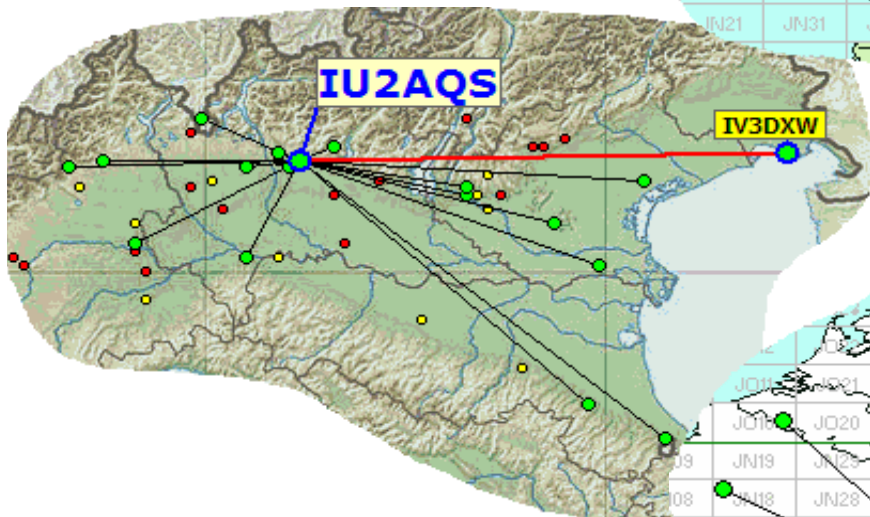

qui sono illustrate le mappedi alcuni partecipanti

Trophy DL 432 MHz

Classifica Italy

n°	Call	totale mese	N°	Punti	Dettagli punti						
1	IK2OFO	24	Qso da 3 p.	1	3	JN58(dk1kw)					
			Qso da 2 p.	8	16	DK9TF(jo31nf)	DF9RJ(jn68gs)	DK2EA(jo50uf)	DB6NT(jo50vj)	DL8DAU(jo40me)	DL9NDA(jo50vf)
			Qso da 1 p.	5	5	JN18(f6dkw)	JN47(hb9flu)	JN88(om3wc)	JO70(ok1teh)	JO10(on4ldp)	
2	IZ4JMU	23	Qso da 3 p.	1	3	JN58(dk1kw)					
			Qso da 2 p.	9	18	DF9RJ(jn68gs)	DB6NT(jo50vj)	DL9NDA(jo50vf)	DK2EA(jo50uf)	DL0FTZ(jn49hu)	DK3SE(jn37up)
			Qso da 1 p.	2	2	JN88(om3wc)	JO70(ok1teh)				
3	IV3DXW	22	Qso da 3 p.	1	3	JN58(dk1kw)					
			Qso da 2 p.	8	16	DF9RJ(jn68gs)	DB6NT(jo50vj)	DL9NDA(jo50vf)	DL8DAU(jo40me)	DK2EA(jo50uf)	DL3RBH(jn68ik)
			Qso da 1 p.	3	3	JO80(ok1fpr)	JN88(om3wc)	JO70(ok1fen/p)			
4	IU3CQP	21	Qso da 3 p.	1	3	JN58(dk1kw)					
			Qso da 2 p.	7	14	DF9RJ(jn68gs)	DB6NT(jo50vj)	DL9NDA(jo50vf)	DK2EA(jo50uf)	DL3RBH(jn68ik)	DL0FTZ(jn49hu)
			Qso da 1 p.	4	4	JN88(om3wc)	JO80(ok1fpr)	JO70(ok1fen/p)	JO90(sp9mm)		
5	IK3VZO	18	Qso da 3 p.	1	3	JN58(dk1kw)					
			Qso da 2 p.	6	12	DL9NDA(jo50vf)	DK2EA(jo50uf)	DL3RBH(jn68ik)	DL0FTZ(jn49hu)	DK3SE(jn37up)	DL0HOF(jo50xg)
			Qso da 1 p.	3	3	JO80(ok1fpr)	JN88(om3wc)	JO70(ok1fen/p)			
6	I4CIV	13	Qso da 3 p.	1	3	JN58(dk1kw)					
			Qso da 2 p.	4	8	DK2EA(jo50uf)	DL9NDA(jo50vf)	DL0FTZ(jn49hu)	DK3SE(jn37up)		
			Qso da 1 p.	2	2	JO70(ok1teh)	JN88(om3pv)				
7	IK3XTT	6	Qso da 3 p.	0	0						
			Qso da 2 p.	3	6	DF9RJ(jn68gs)	DK2EA(jo50uf)	DK3SE(jn37up)			
			Qso da 1 p.	0	0						
8	I1KFH	4	Qso da 3 p.	0	0						
			Qso da 2 p.	2	4	DK3SE(jn37up)	DL0FTZ(jn49hu)				
			Qso da 1 p.	0	0						
9	IW1CKM	3	Qso da 3 p.	1	3	JN58(dk1kw)					
			Qso da 2 p.	0	0						
			Qso da 1 p.	0	0						

Classifica Inside / Over JN7

n°	Call	Punti	Locatore
1	DK3SE	8	JN37UP
2	DL0FTZ	7	JN49HU
3	DK2EA	7	JO50UF
4	OM3WC	6	JN88TI
5	OK1TEH	6	JO70FD
6	DL9NDA	6	JO50VF
7	DF9RJ	5	JN68GS
8	OM3PV	4	JN88TI
9	OK1FEN/P	4	JO70NA
10	DB6NT	4	JO50VJ
11	OK1FPR	3	JO80CE
12	OE5RBO	3	JN68OB
13	DL3RBH	3	JN68IK
14	DL8DAU	2	JO40ME
15	DL0HOF	2	JO50XG
16	SP9MM	1	JO90LF
17	ON4LDP	1	JO10UN
18	OM3KTR	1	JN88HI
19	HB9FLU	1	JN47JM
20	F6DKW	1	JN18CS
21	DL6YBF	1	JO31OX
22	DK9TF	1	JO31NF
23	DJ2NR	1	JO50UF
24	DH8NAS	1	JO50UF