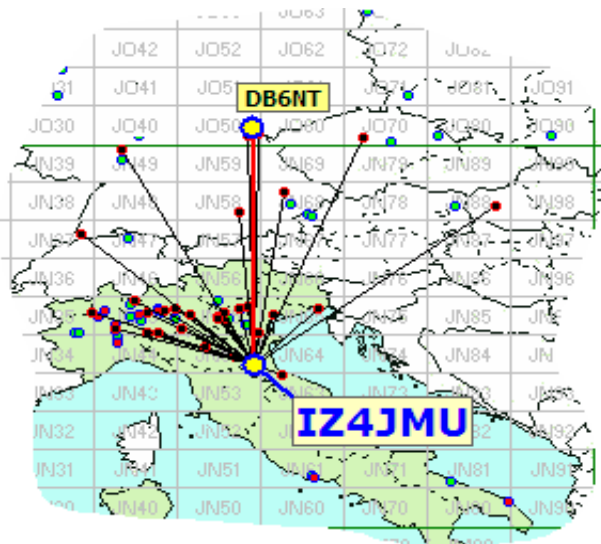

qui sono illustrate le mappedi alcuni partecipanti

Trophy DL 432 MHz

Classifica Italy

n°	Call	totale mese	N°	Punti	Dettagli punti						
1	IK2OFO	24	Qso da 3 p.	1	3	JN58(dk1kw)					
			Qso da 2 p.	8	16	DK9TF(jo31nf)	DF9RJ(jn68gs)	DK2EA(jo50uf)	DB6NT(jo50vj)	DL8DAU(jo40me)	DL9NDA(jo50vf)
			Qso da 1 p.	5	5	JN18(f6dkw)	JN47(hb9flu)	JN88(om3wc)	JO70(ok1teh)	JO10(on4ldp)	
2	IZ4JMU	23	Qso da 3 p.	1	3	JN58(dk1kw)					
			Qso da 2 p.	9	18	DF9RJ(jn68gs)	DB6NT(jo50vj)	DL9NDA(jo50vf)	DK2EA(jo50uf)	DL0FTZ(jn49hu)	DK3SE(jn37up)
			Qso da 1 p.	2	2	JN88(om3wc)	JO70(ok1teh)				
3	IV3DXW	22	Qso da 3 p.	1	3	JN58(dk1kw)					
			Qso da 2 p.	8	16	DF9RJ(jn68gs)	DB6NT(jo50vj)	DL9NDA(jo50vf)	DL8DAU(jo40me)	DK2EA(jo50uf)	DL3RBH(jn68ik)
			Qso da 1 p.	3	3	JO80(ok1fpr)	JN88(om3wc)	JO70(ok1fen/p)			
4	IU3CQP	21	Qso da 3 p.	1	3	JN58(dk1kw)					
			Qso da 2 p.	7	14	DF9RJ(jn68gs)	DB6NT(jo50vj)	DL9NDA(jo50vf)	DK2EA(jo50uf)	DL3RBH(jn68ik)	DL0FTZ(jn49hu)
			Qso da 1 p.	4	4	JN88(om3wc)	JO80(ok1fpr)	JO70(ok1fen/p)	JO90(sp9mm)		
5	IK3VZO	18	Qso da 3 p.	1	3	JN58(dk1kw)					
			Qso da 2 p.	6	12	DL9NDA(jo50vf)	DK2EA(jo50uf)	DL3RBH(jn68ik)	DL0FTZ(jn49hu)	DK3SE(jn37up)	DL0HOF(jo50xg)
			Qso da 1 p.	3	3	JO80(ok1fpr)	JN88(om3wc)	JO70(ok1fen/p)			
6	I4CIV	13	Qso da 3 p.	1	3	JN58(dk1kw)					
			Qso da 2 p.	4	8	DK2EA(jo50uf)	DL9NDA(jo50vf)	DL0FTZ(jn49hu)	DK3SE(jn37up)		
			Qso da 1 p.	2	2	JO70(ok1teh)	JN88(om3pv)				
7	IK3XTT	6	Qso da 3 p.	0	0						
			Qso da 2 p.	3	6	DF9RJ(jn68gs)	DK2EA(jo50uf)	DK3SE(jn37up)			
			Qso da 1 p.	0	0						
8	I1KFH	4	Qso da 3 p.	0	0						
			Qso da 2 p.	2	4	DK3SE(jn37up)	DL0FTZ(jn49hu)				
			Qso da 1 p.	0	0						
9	IW1CKM	3	Qso da 3 p.	1	3	JN58(dk1kw)					
			Qso da 2 p.	0	0						
			Qso da 1 p.	0	0						

Classifica Inside / Over JN7

n°	Call	Punti	Locatore
1	DK3SE	8	JN37UP
2	DL0FTZ	7	JN49HU
3	DK2EA	7	JO50UF
4	OM3WC	6	JN88TI
5	OK1TEH	6	JO70FD
6	DL9NDA	6	JO50VF
7	DF9RJ	5	JN68GS
8	OM3PV	4	JN88TI
9	OK1FEN/P	4	JO70NA
10	DB6NT	4	JO50VJ
11	OK1FPR	3	JO80CE
12	OE5RBO	3	JN68OB
13	DL3RBH	3	JN68IK
14	DL8DAU	2	JO40ME
15	DL0HOF	2	JO50XG
16	SP9MM	1	JO90LF
17	ON4LDP	1	JO10UN
18	OM3KTR	1	JN88HI
19	HB9FLU	1	JN47JM
20	F6DKW	1	JN18CS
21	DL6YBF	1	JO31OX
22	DK9TF	1	JO31NF
23	DJ2NR	1	JO50UF
24	DH8NAS	1	JO50UF