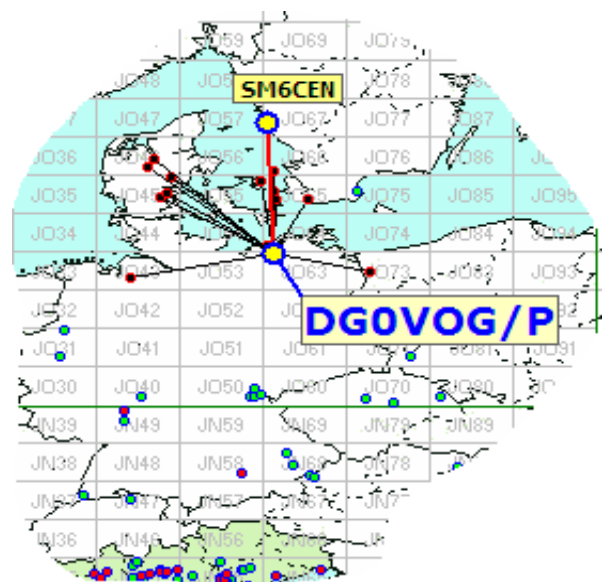

Qui sotto invece le mappe di due partecipanti dalla Germania.

Da Monaco di Baviera Werner DK1KW e Sven DG0VOG che si è spostato sul Baltico nei giorni dello IAC.