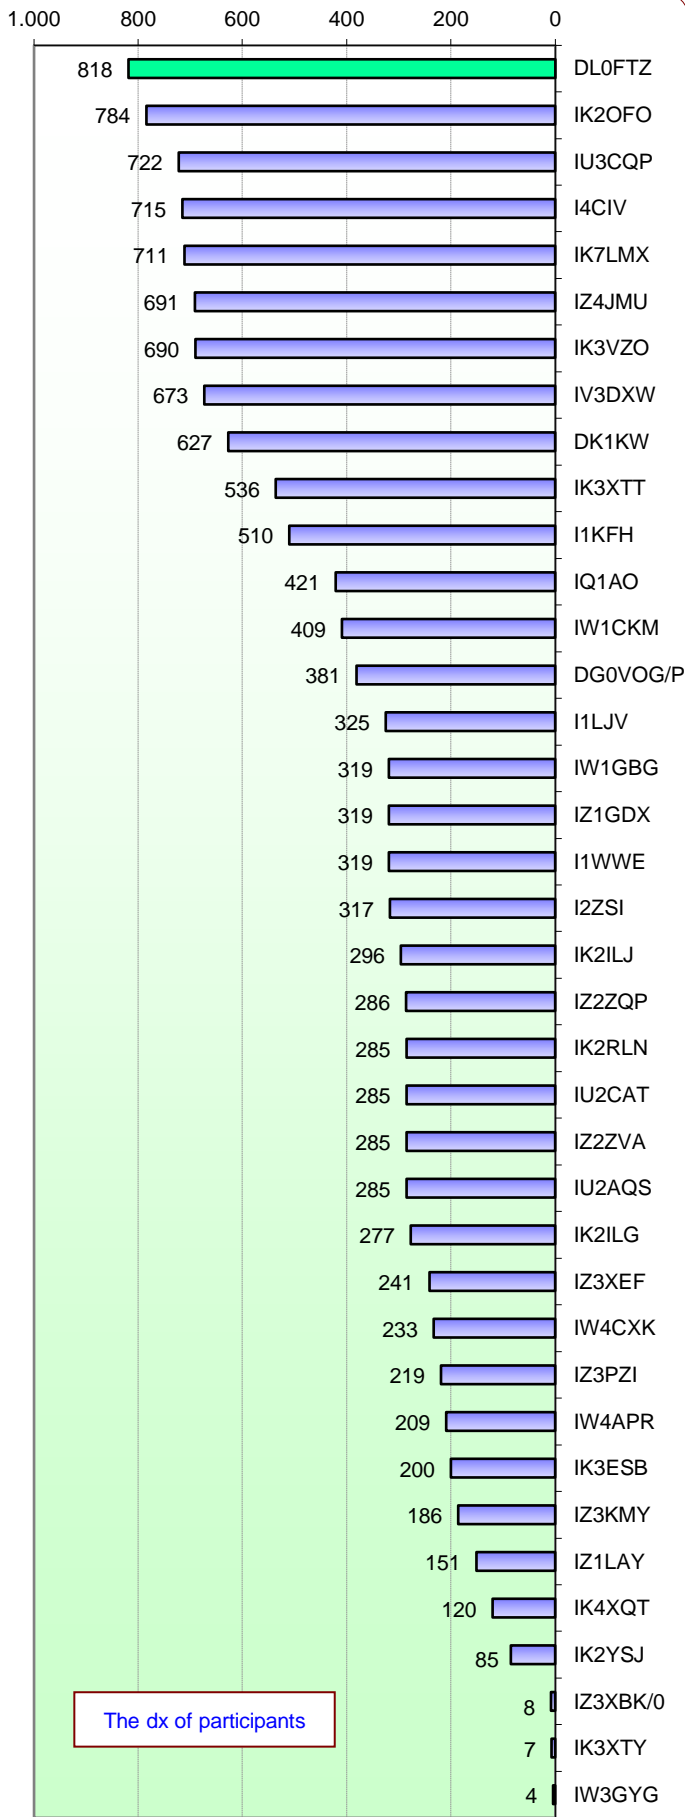

The dx of participants