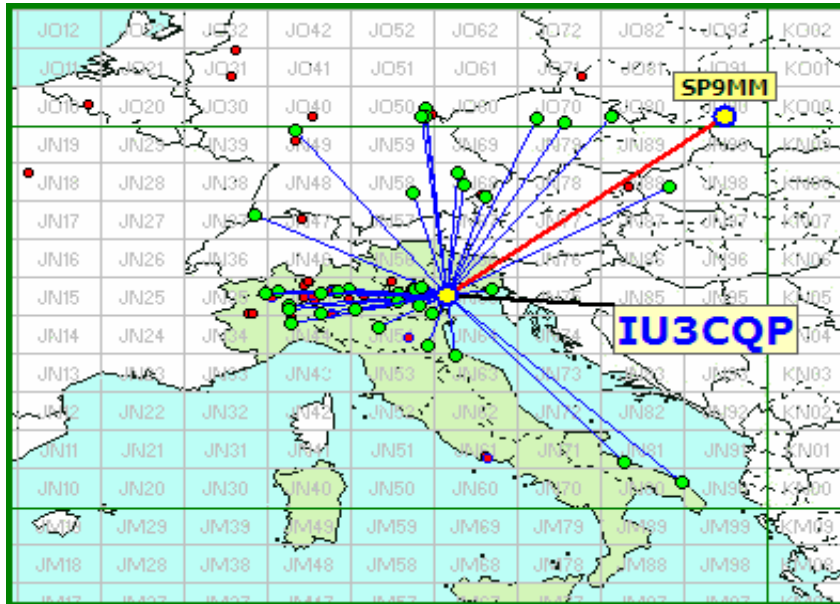

The dx of participants

Media QSO of top ten (in red QSOs made)

Il Max DX questo mese è di DL0FTZ, con 818 km.

List DX

Call	Locator	Locator DX	Call DX	QRB
1 DL0FTZ	JN49HU	- IO93AD	G8XVJ/P	818
2 IK2OFO	JN45PB	- JO31OX	DL6YBF	784
3 IU3CQP	JN65DM	- JO90LF	SP9MM	722
4 I4CIV	JN63FX	- JN49HU	DL0FTZ	715
5 IK7LMX	JN80XP	- JN65DM	IU3CQP	711
6 IZ4JMU	JN54WE	- JO50VJ	DB6NT	691
7 IK3VZO	JN55XA	- JN80XP	IK7LMX	690
8 IV3DXW	JN65QQ	- JN80XP	IK7LMX	673
9 DK1KW	JN58RE	- JO73GL	SP1JNY	627
10 IK3XTT	JN55LK	- JO50UF	DK2EA	536
11 I1KFH	JN45FG	- JN49HU	DL0FTZ	510
12 IQ1AO	JN35XO	- JN65QQ	I3DXV	421
13 IW1CKM	JN45FD	- JN58RE	DK1KW	409
14 DG0VOG/P	JO63CX	- JO67AJ	SM6CEN	381
15 I1LJV	JN44GT	- JN63FX	I4CIV	325
16 I1WWE	JN45CP	- JN65DM	IU3CQP	319
17 IW1GBG	JN45CP	- JN65DM	IU3CQP	319
18 IZ1GDY	JN45CP	- JN65DM	IU3CQP	319
19 IZ2SI	JN45PO	- JN65QQ	IV3DXW	317
20 IK2ILJ	JN45SP	- JN63FX	I4CIV	296
35 IZ3XBK/0	JN61PG	- JN61OH	IZ0YIM	8
36 IK3XTY	JN55LK	- JN55MK	IZ3XEF	7
37 IW3GYG	JN55LK	- JN55LL	IQ3VO	4

A lato la tabella dei migliori 20 DX
e in fondo i 3 dx più "corti"

I punti rossi sono i partecipanti allo IAC di Settembre.

Squares TOTALI = 90

● connected this month and previous months
 ● Squares NEW ONE
 ● squares old

Queste sono le mappe dei primi tre classificati. In evidenza i propri qso e il DX , rispetto a tutti i call presenti.

Call **IU3CQP**
 locator **JN65DM**
 Qso 46
 QRB 13.893
 DX **SP9MM**
 QRB DX 722

Call **DL0FTZ**
 locator **JN49HU**
 Qso 22
 QRB 13.722
 DX **G8XVJ/P**
 QRB DX 818

Call **IV3DXW**
 locator **JN65QQ**
 Qso 36
 QRB 12.838
 DX **IK7LMX**
 QRB DX 673

sopra le due new entry di settembre. IVO, IZ3XEF e una gradita presenza femminile, Graziella, IW3GYG. Entrambi di Verona e, a tutti e due diamo il benvenuto e il buon divertimento.