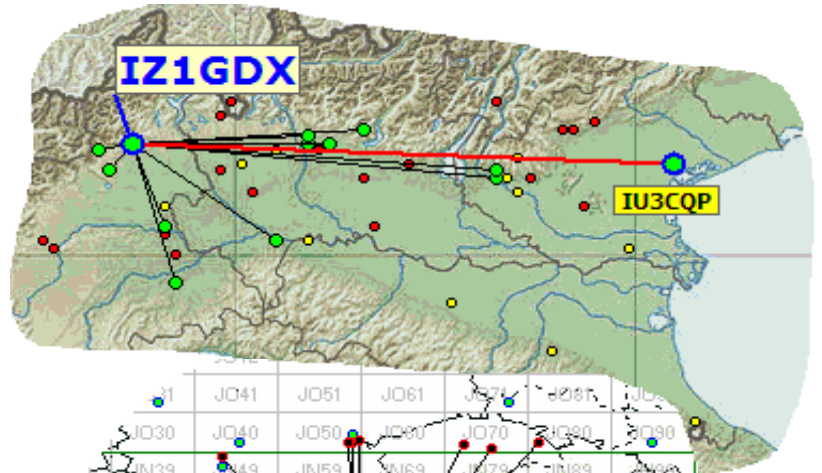

qui sono illustrate le mappedi alcuni partecipanti

Trophy DL 432 MHz

Classifica Italy

n°	Call	totale mese	N°	Punti	Dettagli punti						
1	IK2OFO	24	Qso da 3 p.	1	3	JN58(dk1kw)					
			Qso da 2 p.	8	16	DK9TF(jo31nf)	DF9RJ(jn68gs)	DK2EA(jo50uf)	DB6NT(jo50vj)	DL8DAU(jo40me)	DL9NDA(jo50vf)
			Qso da 1 p.	5	5	JN18(f6dkw)	JN47(hb9flu)	JN88(om3wc)	JO70(ok1teh)	JO10(on4ldp)	
2	IZ4JMU	23	Qso da 3 p.	1	3	JN58(dk1kw)					
			Qso da 2 p.	9	18	DF9RJ(jn68gs)	DB6NT(jo50vj)	DL9NDA(jo50vf)	DK2EA(jo50uf)	DL0FTZ(jn49hu)	DK3SE(jn37up)
			Qso da 1 p.	2	2	JN88(om3wc)	JO70(ok1teh)				
3	IV3DXW	22	Qso da 3 p.	1	3	JN58(dk1kw)					
			Qso da 2 p.	8	16	DF9RJ(jn68gs)	DB6NT(jo50vj)	DL9NDA(jo50vf)	DL8DAU(jo40me)	DK2EA(jo50uf)	DL3RBH(jn68ik)
			Qso da 1 p.	3	3	JO80(ok1fpr)	JN88(om3wc)	JO70(ok1fen/p)			
4	IU3CQP	21	Qso da 3 p.	1	3	JN58(dk1kw)					
			Qso da 2 p.	7	14	DF9RJ(jn68gs)	DB6NT(jo50vj)	DL9NDA(jo50vf)	DK2EA(jo50uf)	DL3RBH(jn68ik)	DL0FTZ(jn49hu)
			Qso da 1 p.	4	4	JN88(om3wc)	JO80(ok1fpr)	JO70(ok1fen/p)	JO90(sp9mm)		
5	IK3VZO	18	Qso da 3 p.	1	3	JN58(dk1kw)					
			Qso da 2 p.	6	12	DL9NDA(jo50vf)	DK2EA(jo50uf)	DL3RBH(jn68ik)	DL0FTZ(jn49hu)	DK3SE(jn37up)	DL0HOF(jo50xg)
			Qso da 1 p.	3	3	JO80(ok1fpr)	JN88(om3wc)	JO70(ok1fen/p)			
6	I4CIV	13	Qso da 3 p.	1	3	JN58(dk1kw)					
			Qso da 2 p.	4	8	DK2EA(jo50uf)	DL9NDA(jo50vf)	DL0FTZ(jn49hu)	DK3SE(jn37up)		
			Qso da 1 p.	2	2	JO70(ok1teh)	JN88(om3pv)				
7	IK3XTT	6	Qso da 3 p.	0	0						
			Qso da 2 p.	3	6	DF9RJ(jn68gs)	DK2EA(jo50uf)	DK3SE(jn37up)			
			Qso da 1 p.	0	0						
8	I1KFH	4	Qso da 3 p.	0	0						
			Qso da 2 p.	2	4	DK3SE(jn37up)	DL0FTZ(jn49hu)				
			Qso da 1 p.	0	0						
9	IW1CKM	3	Qso da 3 p.	1	3	JN58(dk1kw)					
			Qso da 2 p.	0	0						
			Qso da 1 p.	0	0						

Classifica Inside / Over JN7

n°	Call	Punti	Locatore
1	DK3SE	8	JN37UP
2	DL0FTZ	7	JN49HU
3	DK2EA	7	JO50UF
4	OM3WC	6	JN88TI
5	OK1TEH	6	JO70FD
6	DL9NDA	6	JO50VF
7	DF9RJ	5	JN68GS
8	OM3PV	4	JN88TI
9	OK1FEN/P	4	JO70NA
10	DB6NT	4	JO50VJ
11	OK1FPR	3	JO80CE
12	OE5RBO	3	JN68OB
13	DL3RBH	3	JN68IK
14	DL8DAU	2	JO40ME
15	DL0HOF	2	JO50XG
16	SP9MM	1	JO90LF
17	ON4LDP	1	JO10UN
18	OM3KTR	1	JN88HI
19	HB9FLU	1	JN47JM
20	F6DKW	1	JN18CS
21	DL6YBF	1	JO31OX
22	DK9TF	1	JO31NF
23	DJ2NR	1	JO50UF
24	DH8NAS	1	JO50UF