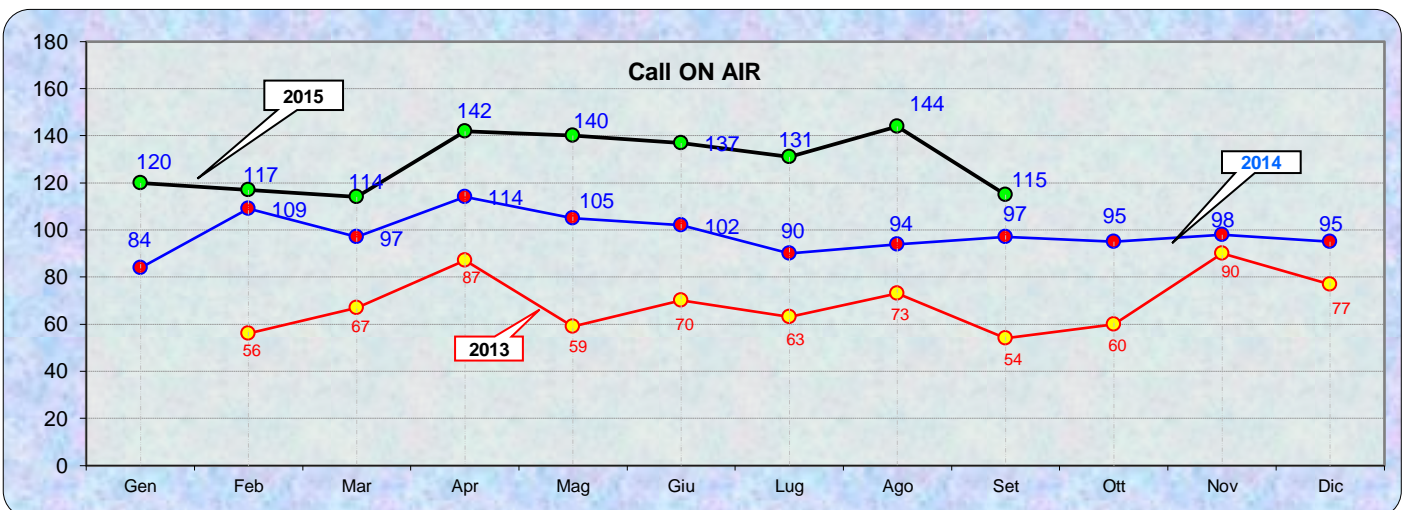

L' asterisco (*) accanto al call ODX significa che il QSO DX è un qso errore

Statistiche mensili (monthly statistics)

Log	38 -6	Squares	37 -6	
Call in aria	115 -29	Call esteri on air	47 -1	Effective on the air, in the IAC.
Qso totali	811 -197	Country	12 -3	F HB DL OE SP OK OM ON G SM OZ I
Qrb totale	160.709 -24162	Field	3 -1	IO JN JO
Locator	90 -28	DX	818 -151	DL0FTZ <--> G8XVJ/P - JN49HU <--> IO93AD

la colonna in azzurro è la differenza rispetto al mese precedente

2015				
Mese	qso	log	Call on air	Indice Attività
Gen	1084	53	120	2,5
Feb	1.005	47	117	2,5
Mar	1091	51	114	2,4
Apr	1245	55	142	3,2
Mag	1200	50	140	3,4
Giu	1070	54	137	2,7
Lug	888	44	131	2,6
Ago	1008	44	144	3,3
Set	811	38	115	2,5
Ott				
Nov				
Dic				

A lato la tabella dei migliori 20 DX
e in fondo i 3 dx più "corti"

I punti rossi sono i partecipanti allo IAC di Settembre.

Squares TOTALI = 90

● connected this month and previous months
 ● Squares NEW ONE
 ● squares old