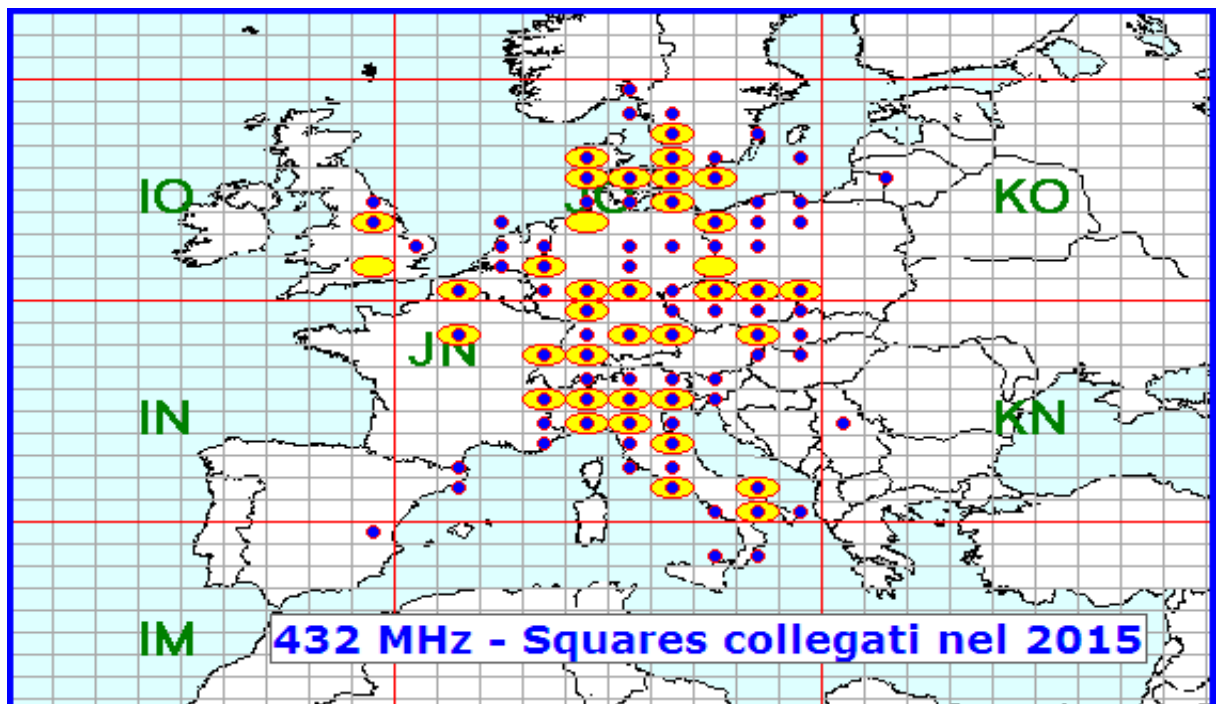

The dx of participants

Media QSO of top ten (in red QSOs made)

Il Max DX questo mese è di DL0FTZ, con 818 km.

List DX

Call	Locator	Locator DX	Call DX	QRB
1 DL0FTZ	JN49HU	- IO93AD	G8XVJ/P	818
2 IK2OFO	JN45PB	- JO31OX	DL6YBF	784
3 IU3CQP	JN65DM	- JO90LF	SP9MM	722
4 I4CIV	JN63FX	- JN49HU	DL0FTZ	715
5 IK7LMX	JN80XP	- JN65DM	IU3CQP	711
6 IZ4JMU	JN54WE	- JO50VJ	DB6NT	691
7 IK3VZO	JN55XA	- JN80XP	IK7LMX	690
8 IV3DXW	JN65QQ	- JN80XP	IK7LMX	673
9 DK1KW	JN58RE	- JO73GL	SP1JNY	627
10 IK3XTT	JN55LK	- JO50UF	DK2EA	536
11 I1KFH	JN45FG	- JN49HU	DL0FTZ	510
12 IQ1AO	JN35XO	- JN65QQ	I3DXV	421
13 IW1CKM	JN45FD	- JN58RE	DK1KW	409
14 DG0VOG/P	JO63CX	- JO67AJ	SM6CEN	381
15 I1LJV	JN44GT	- JN63FX	I4CIV	325
16 I1WWE	JN45CP	- JN65DM	IU3CQP	319
17 IW1GBG	JN45CP	- JN65DM	IU3CQP	319
18 IZ1GDY	JN45CP	- JN65DM	IU3CQP	319
19 IZ2SI	JN45PO	- JN65QQ	IV3DXW	317
20 IK2ILJ	JN45SP	- JN63FX	I4CIV	296
35 IZ3XBK/0	JN61PG	- JN61OH	IZ0YIM	8
36 IK3XTY	JN55LK	- JN55MK	IZ3XEF	7
37 IW3GYG	JN55LK	- JN55LL	IQ3VO	4

A lato la tabella dei migliori 20 DX
e in fondo i 3 dx più "corti"

I punti rossi sono i partecipanti allo IAC di Settembre.

Squares TOTALI = 90

● connected this month and previous months
 ● Squares NEW ONE
 ● squares old

Queste sono le mappe dei primi tre classificati. In evidenza i propri qso e il DX , rispetto a tutti i call presenti.

Call **IU3CQP**
 locator **JN65DM**
 Qso 46
 QRB 13.893
 DX **SP9MM**
 QRB DX 722

Call **DL0FTZ**
 locator **JN49HU**
 Qso 22
 QRB 13.722
 DX **G8XVJ/P**
 QRB DX 818