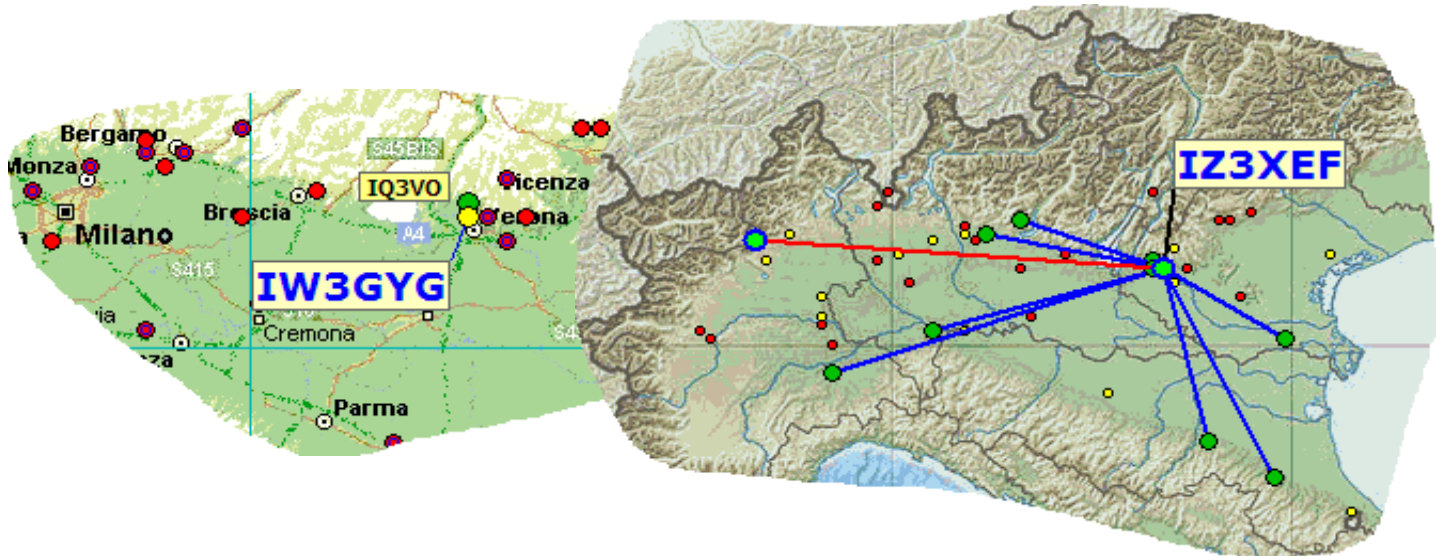

A lato la tabella dei migliori 20 DX
e in fondo i 3 dx più "corti"

I punti rossi sono i partecipanti allo IAC di Settembre.

Squares TOTALI = 90

● connected this month and previous months
 ● Squares NEW ONE
 ● squares old

Queste sono le mappe dei primi tre classificati. In evidenza i propri qso e il DX , rispetto a tutti i call presenti.

Call **IU3CQP**
 locator **JN65DM**
 Qso 46
 QRB 13.893
 DX **SP9MM**
 QRB DX 722

Call **DL0FTZ**
 locator **JN49HU**
 Qso 22
 QRB 13.722
 DX **G8XVJ/P**
 QRB DX 818

Call **IV3DXW**
 locator **JN65QQ**
 Qso 36
 QRB 12.838
 DX **IK7LMX**
 QRB DX 673

sopra le due new entry di settembre. IVO, IZ3XEF e una gradita presenza femminile, Graziella, IW3GYG. Entrambi di Verona e, a tutti e due diamo il benvenuto e il buon divertimento.