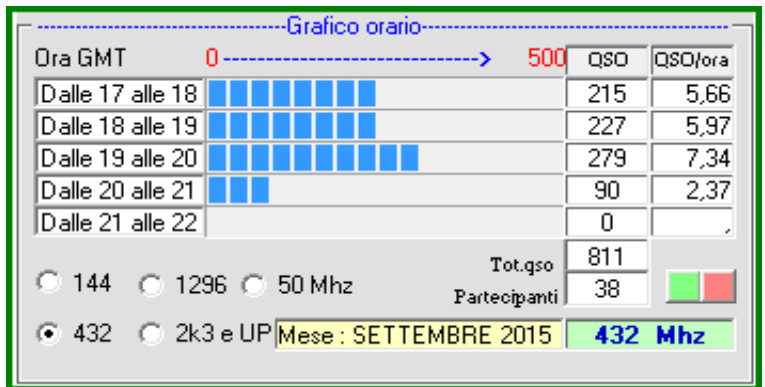

L' asterisco (*) accanto al call ODX significa che il QSO DX è un qso errore

Statistiche mensili (monthly statistics)

Log	38 -6	Squares	37 -6	
Call in aria	115 -29	Call esteri on air	47 -1	Effective on the air, in the IAC.
Qso totali	811 -197	Country	12 -3	F HB DL OE SP OK OM ON G SM OZ I
Qrb totale	160.709 -24162	Field	3 -1	IO JN JO
Locator	90 -28	DX	818 -151	DL0FTZ <--> G8XVJ/P - JN49HU <--> IO93AD

la colonna in azzurro è la differenza rispetto al mese precedente

2015				
Mese	qso	log	Call on air	Indice Attività
Gen	1084	53	120	2,5
Feb	1.005	47	117	2,5
Mar	1091	51	114	2,4
Apr	1245	55	142	3,2
Mag	1200	50	140	3,4
Giu	1070	54	137	2,7
Lug	888	44	131	2,6
Ago	1008	44	144	3,3
Set	811	38	115	2,5
Ott				
Nov				
Dic				