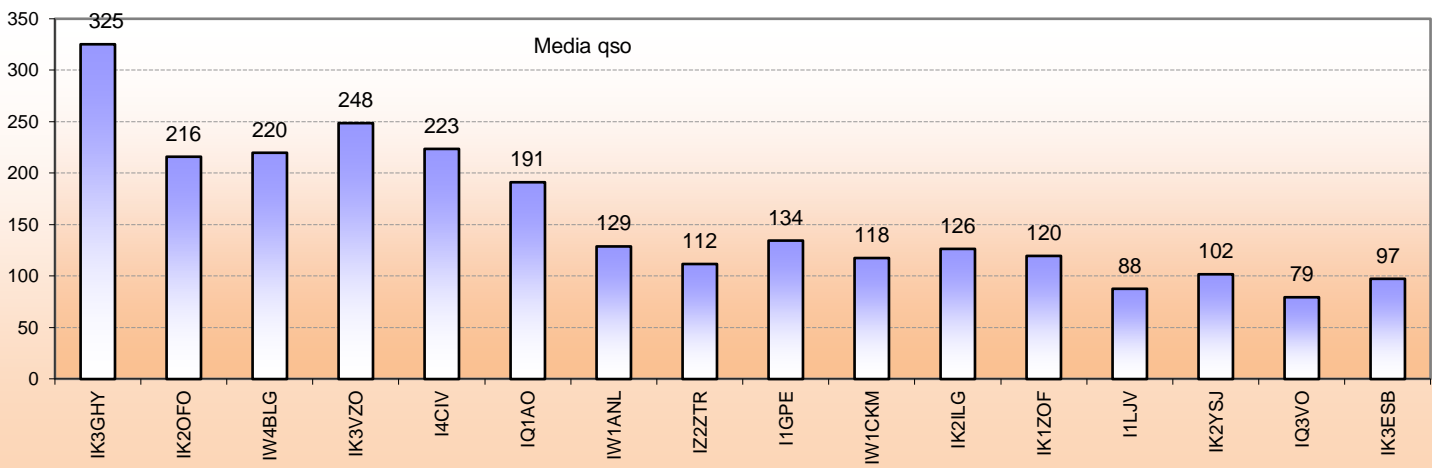

Statistiche mensili

Log	16	-3	Squares	18	-4	
Call in aria	43	-3	Call esteri on air	13	+3	effettivi che hanno effettuato qso con l' Italia
Qso totali	278	+33	Country	8	+1	HB DL OE SP OK OM 9A I
Qrb totale	49.879	+8077	Field	2	0	JN JO
Locator	45	+2	DX	732	+21	IK2OFO <---> OM3PV - JN45PB <---> JN88TI

la colonna in azzurro è la differenza rispetto al mese precedente

2015				
Mese	qso	log	Call on air	QRB mese
Gen	238	20	44	31.399
Feb	242	19	41	33.619
Mar	253	18	45	34.537
Apr	254	20	46	40.030
Mag	243	18	46	40.833
Giu	164	14	38	24.408
Lug	322	18	54	58.446
Ago	245	19	46	41.802
Set	278	16	43	49.879
Ott				
Nov				
Dic				

- Squares collegato questo mese e anche nei mesi precedenti
 - squares NEW ONE
 - squares collegato nei mesi precedenti
- Squares collegati = 34 Squares NEW = 1 Squares TOTALI = 35

Mappe dei primi tre classificati. In evidenza i propri qso rispetto ai call presenti.