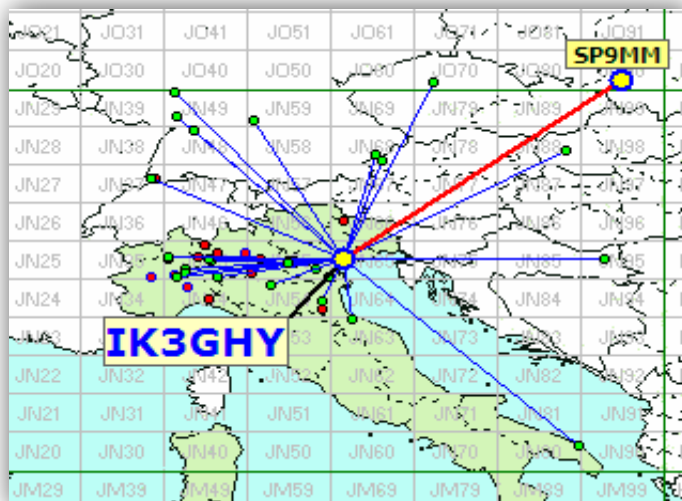

la colonna in azzurro è la differenza rispetto al mese precedente

2015				
Mese	qso	log	Call on air	QRB mese
Gen	238	20	44	31.399
Feb	242	19	41	33.619
Mar	253	18	45	34.537
Apr	254	20	46	40.030
Mag	243	18	46	40.833
Giu	164	14	38	24.408
Lug	322	18	54	58.446
Ago	245	19	46	41.802
Set	278	16	43	49.879
Ott				
Nov				
Dic				

Nella mappa sopra sono visibili tutti i DX effettuati, (in evidenza i primi tre), e sotto la lista dei DX di tutti i partecipanti.

List of the DX

Call	Locator	Locator DX	Call DX	QRB
1 IK2OFO	JN45PB	- JN88TI	OM3PV	732
2 IK3GHY	JN65DM	- JO90LF	SP9MM	722
3 IK3VZO	JN55XA	- JN80XP	IK7UXW	690
4 IW4BLG	JN54GV	- JO70FD	OK1TEH	653
5 I4CIV	JN63FX	- JN37UP	DK3SE	549
6 IQ1AO	JN45FG	- JN49CV	DJ5AR	515
7 I1GPE	JN45AN	- JN63FX	I4CIV	391
8 IW1ANL	JN45CC	- JN63FX	I4CIV	359
9 IW1CKM	JN45FD	- JN63FX	I4CIV	343
10 IZ2ZTR	JN45NL	- JN63FX	I4CIV	311
11 IK1ZOF	JN35UB	- JN37UP	DK3SE	287
12 IK2ILG	JN45XR	- JN63FX	I4CIV	277
13 IK2YSJ	JN45MM	- JN65DM	IK3GHY	253
14 IQ3VO	JN55LL	- JN45DA	IW1ANL	215
15 IK3ESB	JN55LK	- JN45DA	IW1ANL	214
16 I1LJV	JN44GT	- JN54GV	IW4BLG	158

- Squares collegato questo mese e anche nei mesi precedenti
 - squares NEW ONE
 - squares collegato nei mesi precedenti
- Squares collegati = 34 Squares NEW = 1 Squares TOTALI = 35

Mappe dei primi tre classificati. In evidenza i propri qso rispetto ai call presenti.