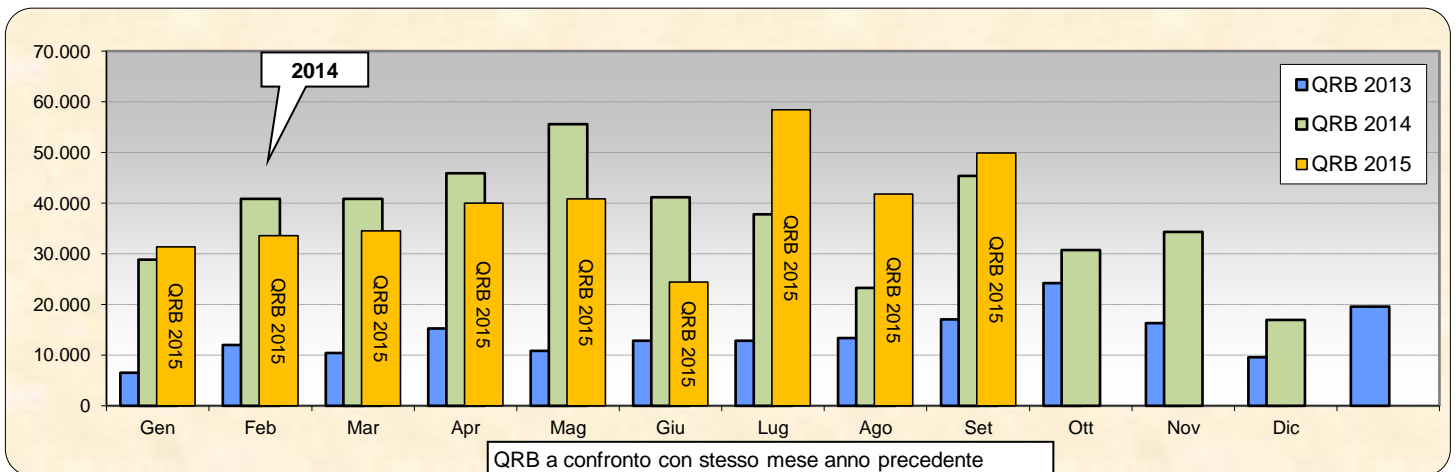

2015				
Mese	qso	log	Call on air	QRB mese
Gen	238	20	44	31.399
Feb	242	19	41	33.619
Mar	253	18	45	34.537
Apr	254	20	46	40.030
Mag	243	18	46	40.833
Giu	164	14	38	24.408
Lug	322	18	54	58.446
Ago	245	19	46	41.802
Set	278	16	43	49.879
Ott				
Nov				
Dic