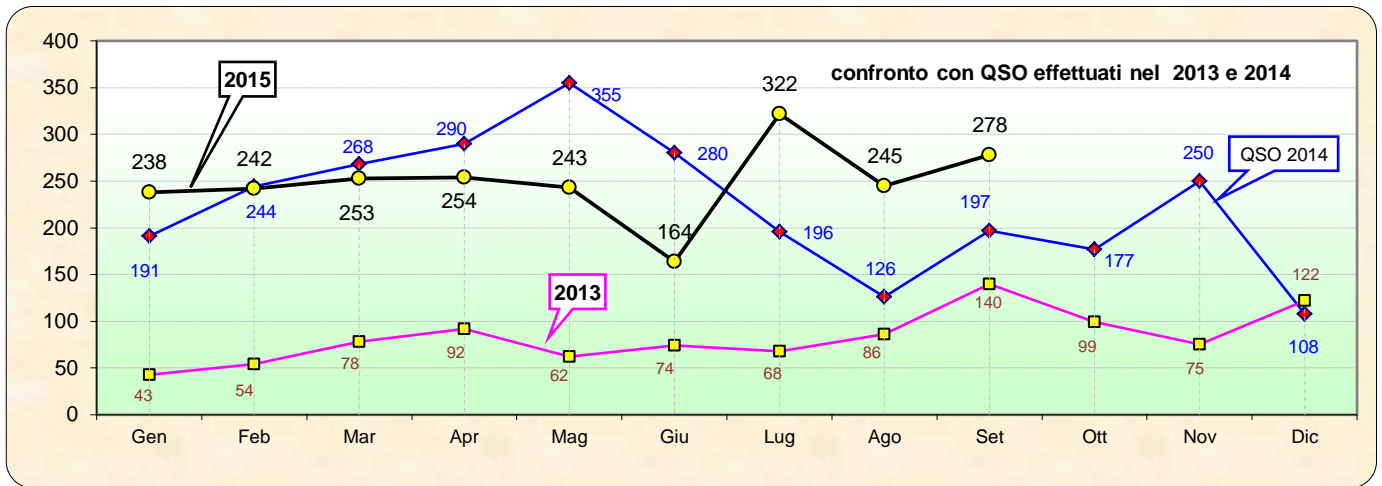

2015				
Mese	qso	log	Call on air	QRB mese
Gen	238	20	44	31.399
Feb	242	19	41	33.619
Mar	253	18	45	34.537
Apr	254	20	46	40.030
Mag	243	18	46	40.833
Giu	164	14	38	24.408
Lug	322	18	54	58.446
Ago	245	19	46	41.802
Set	278	16	43	49.879
Ott				
Nov				
Dic