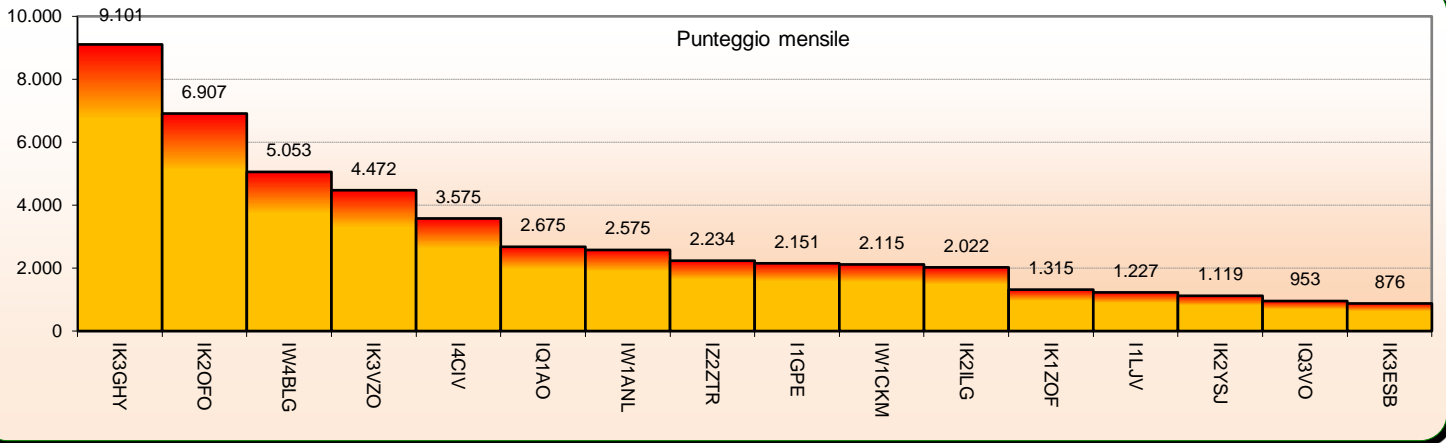

Statistiche mensili

Log	16	-3	Squares	18	-4	
Call in aria	43	-3	Call esteri on air	13	+3	effettivi che hanno effettuato qso con l' Italia
Qso totali	278	+33	Country	8	+1	HB DL OE SP OK OM 9A I
Qrb totale	49.879	+8077	Field	2	0	JN JO
Locator	45	+2	DX	732	+21	IK2OFO <---> OM3PV - JN45PB <---> JN88TI

la colonna in azzurro è la differenza rispetto al mese precedente

2015				
Mese	qso	log	Call on air	QRB mese
Gen	238	20	44	31.399
Feb	242	19	41	33.619
Mar	253	18	45	34.537
Apr	254	20	46	40.030
Mag	243	18	46	40.833
Giu	164	14	38	24.408
Lug	322	18	54	58.446
Ago	245	19	46	41.802
Set	278	16	43	49.879
Ott				
Nov				
Dic				

- Squares collegato questo mese e anche nei mesi precedenti
 - squares NEW ONE
 - squares collegato nei mesi precedenti
- Squares collegati = 34 Squares NEW = 1 Squares TOTALI = 35

Mappe dei primi tre classificati. In evidenza i propri qso rispetto ai call presenti.