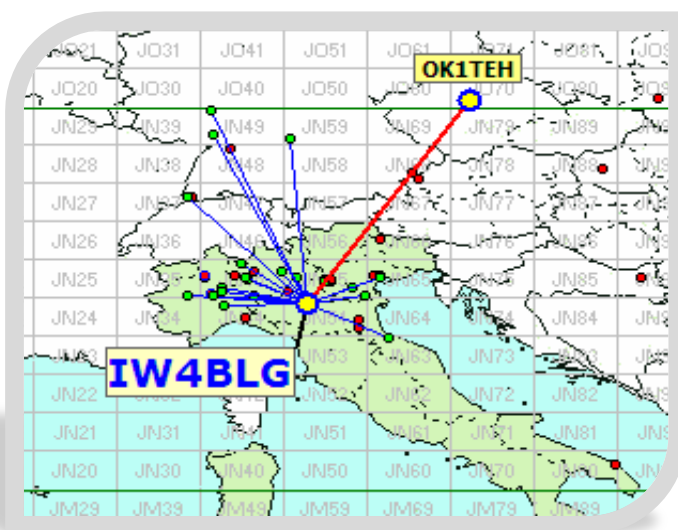

Nella mappa sopra sono visibili tutti i DX effettuati, (in evidenza i primi tre), e sotto la lista dei DX di tutti i partecipanti.

List of the DX

Call	Locator	Locator DX	Call DX	QRB
1 IK2OFO	JN45PB	- JN88TI	OM3PV	732
2 IK3GHY	JN65DM	- JO90LF	SP9MM	722
3 IK3VZO	JN55XA	- JN80XP	IK7UXW	690
4 IW4BLG	JN54GV	- JO70FD	OK1TEH	653
5 I4CIV	JN63FX	- JN37UP	DK3SE	549
6 IQ1AO	JN45FG	- JN49CV	DJ5AR	515
7 I1GPE	JN45AN	- JN63FX	I4CIV	391
8 IW1ANL	JN45CC	- JN63FX	I4CIV	359
9 IW1CKM	JN45FD	- JN63FX	I4CIV	343
10 IZ2ZTR	JN45NL	- JN63FX	I4CIV	311
11 IK1ZOF	JN35UB	- JN37UP	DK3SE	287
12 IK2ILG	JN45XR	- JN63FX	I4CIV	277
13 IK2YSJ	JN45MM	- JN65DM	IK3GHY	253
14 IQ3VO	JN55LL	- JN45DA	IW1ANL	215
15 IK3ESB	JN55LK	- JN45DA	IW1ANL	214
16 I1LJV	JN44GT	- JN54GV	IW4BLG	158

- Squares collegato questo mese e anche nei mesi precedenti
 - squares NEW ONE
 - squares collegato nei mesi precedenti
- Squares collegati = 34 Squares NEW = 1 Squares TOTALI = 35

Mappe dei primi tre classificati. In evidenza i propri qso rispetto ai call presenti.

Call IK3GHY
 locator JN65DM
 Qso 28
 QRB 9.101
 DX SP9MM
 QRB DX 722

Call IK2OFO
 locator JN45PB
 Qso 32
 QRB 6.907
 DX OM3PV
 QRB DX 732

Call IW4BLG
 locator JN54GV
 Qso 23
 QRB 5.053
 DX OK1TEH
 QRB DX 653

Le mappe di alcuni partecipanti