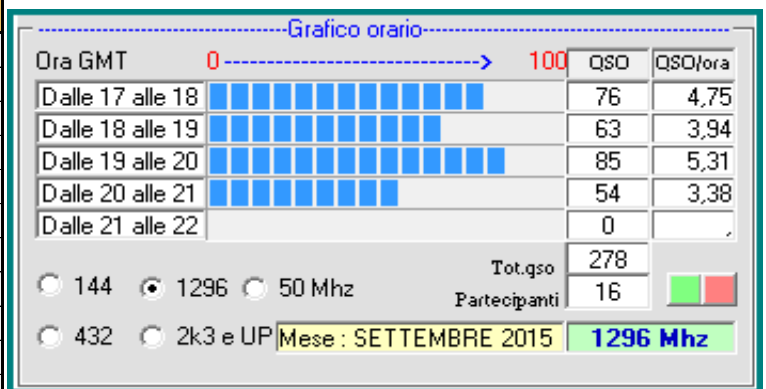

2015				
Mese	qso	log	Call on air	QRB mese
Gen	238	20	44	31.399
Feb	242	19	41	33.619
Mar	253	18	45	34.537
Apr	254	20	46	40.030
Mag	243	18	46	40.833
Giu	164	14	38	24.408
Lug	322	18	54	58.446
Ago	245	19	46	41.802
Set	278	16	43	49.879
Ott				
Nov				
Dic