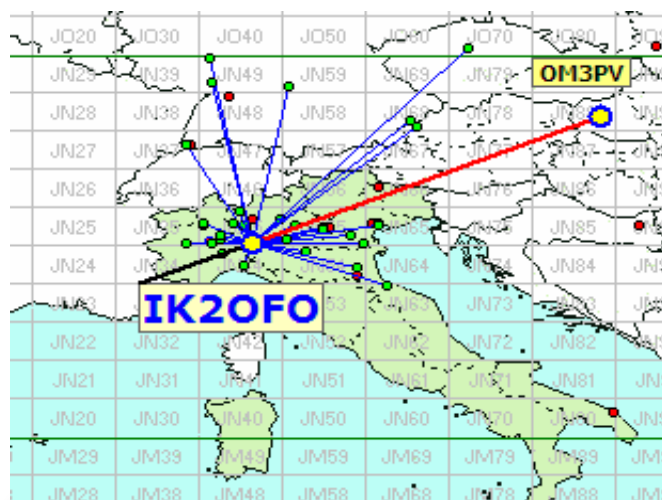

Call IK2OFO
locator JN45PB
Qso 32
QRB 6.907
DX OM3PV
QRB DX 732