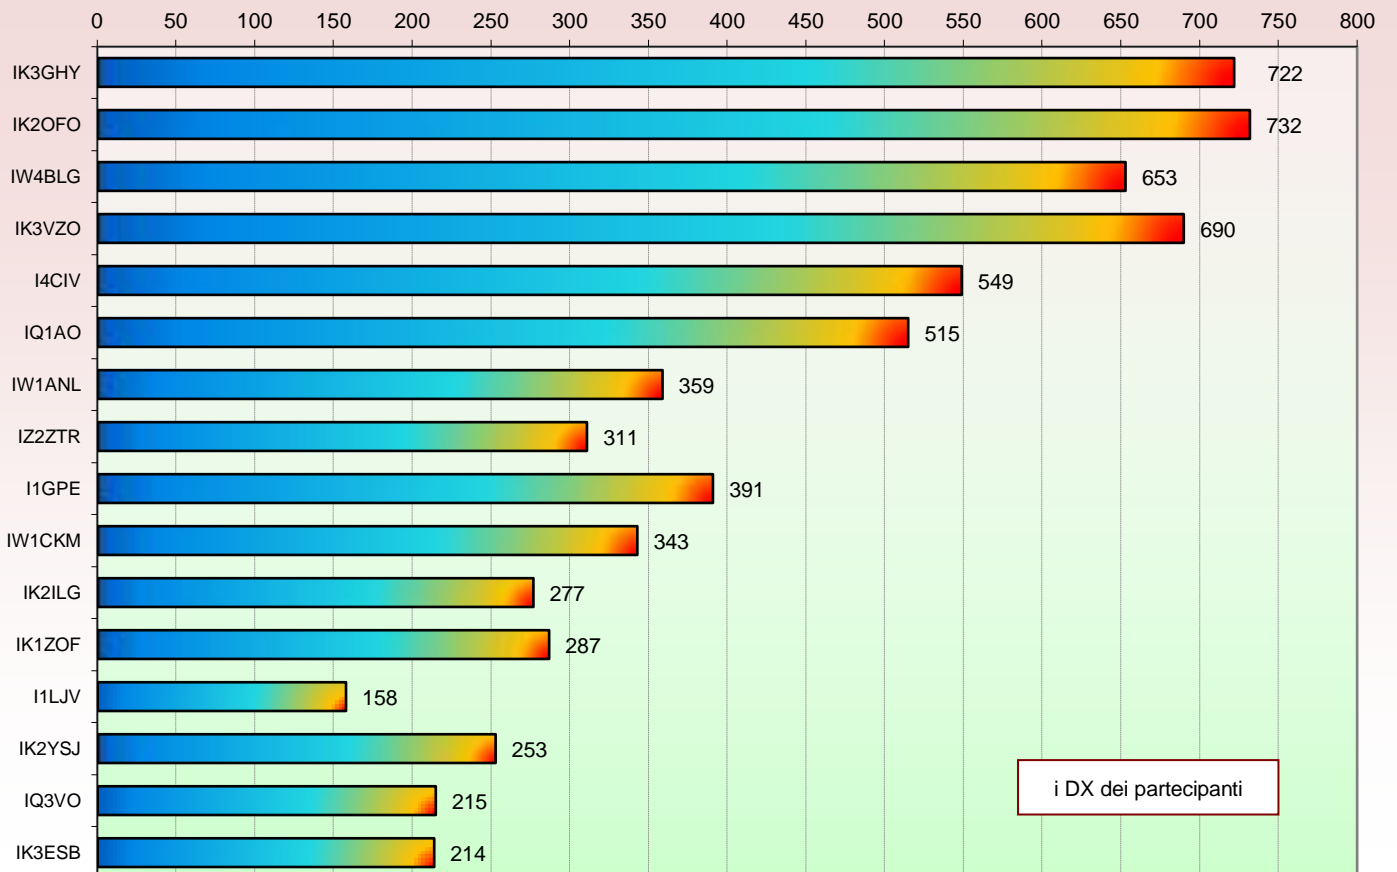

Statistiche mensili

Log	16	-3	Squares	18	-4	
Call in aria	43	-3	Call esteri on air	13	+3	effettivi che hanno effettuato qso con l' Italia
Qso totali	278	+33	Country	8	+1	HB DL OE SP OK OM 9A I
Qrb totale	49.879	+8077	Field	2	0	JN JO
Locator	45	+2	DX	732	+21	IK2OFO <---> OM3PV - JN45PB <---> JN88TI

la colonna in azzurro è la differenza rispetto al mese precedente

2015				
Mese	qso	log	Call on air	QRB mese
Gen	238	20	44	31.399
Feb	242	19	41	33.619
Mar	253	18	45	34.537
Apr	254	20	46	40.030
Mag	243	18	46	40.833
Giu	164	14	38	24.408
Lug	322	18	54	58.446
Ago	245	19	46	41.802
Set	278	16	43	49.879
Ott				
Nov				
Dic				

- Squares collegato questo mese e anche nei mesi precedenti
 - squares NEW ONE
 - squares collegato nei mesi precedenti
- Squares collegati = 34 Squares NEW = 1 Squares TOTALI = 35

Mappe dei primi tre classificati. In evidenza i propri qso rispetto ai call presenti.