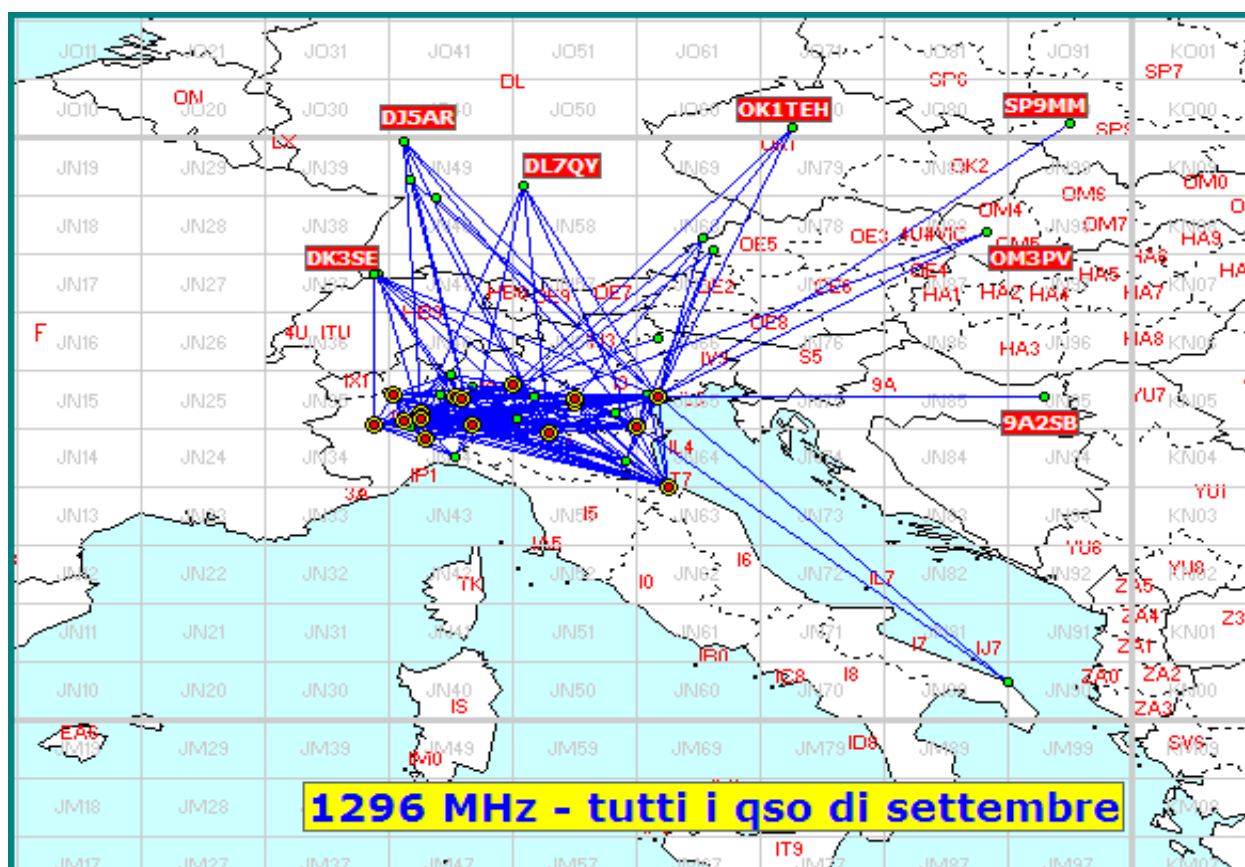

Nella mappa sopra sono visibili tutti i DX effettuati, (in evidenza i primi tre), e sotto la lista dei DX di tutti i partecipanti.

List of the DX

Call	Locator	Locator DX	Call DX	QRB
1 IK2OFO	JN45PB	- JN88TI	OM3PV	732
2 IK3GHY	JN65DM	- JO90LF	SP9MM	722
3 IK3VZO	JN55XA	- JN80XP	IK7UXW	690
4 IW4BLG	JN54GV	- JO70FD	OK1TEH	653
5 I4CIV	JN63FX	- JN37UP	DK3SE	549
6 IQ1AO	JN45FG	- JN49CV	DJ5AR	515
7 I1GPE	JN45AN	- JN63FX	I4CIV	391
8 IW1ANL	JN45CC	- JN63FX	I4CIV	359
9 IW1CKM	JN45FD	- JN63FX	I4CIV	343
10 IZ2ZTR	JN45NL	- JN63FX	I4CIV	311
11 IK1ZOF	JN35UB	- JN37UP	DK3SE	287
12 IK2ILG	JN45XR	- JN63FX	I4CIV	277
13 IK2YSJ	JN45MM	- JN65DM	IK3GHY	253
14 IQ3VO	JN55LL	- JN45DA	IW1ANL	215
15 IK3ESB	JN55LK	- JN45DA	IW1ANL	214
16 I1LJV	JN44GT	- JN54GV	IW4BLG	158

- Squares collegato questo mese e anche nei mesi precedenti
 - squares NEW ONE
 - squares collegato nei mesi precedenti
- Squares collegati = 34 Squares NEW = 1 Squares TOTALI = 35

Mappe dei primi tre classificati. In evidenza i propri qso rispetto ai call presenti.