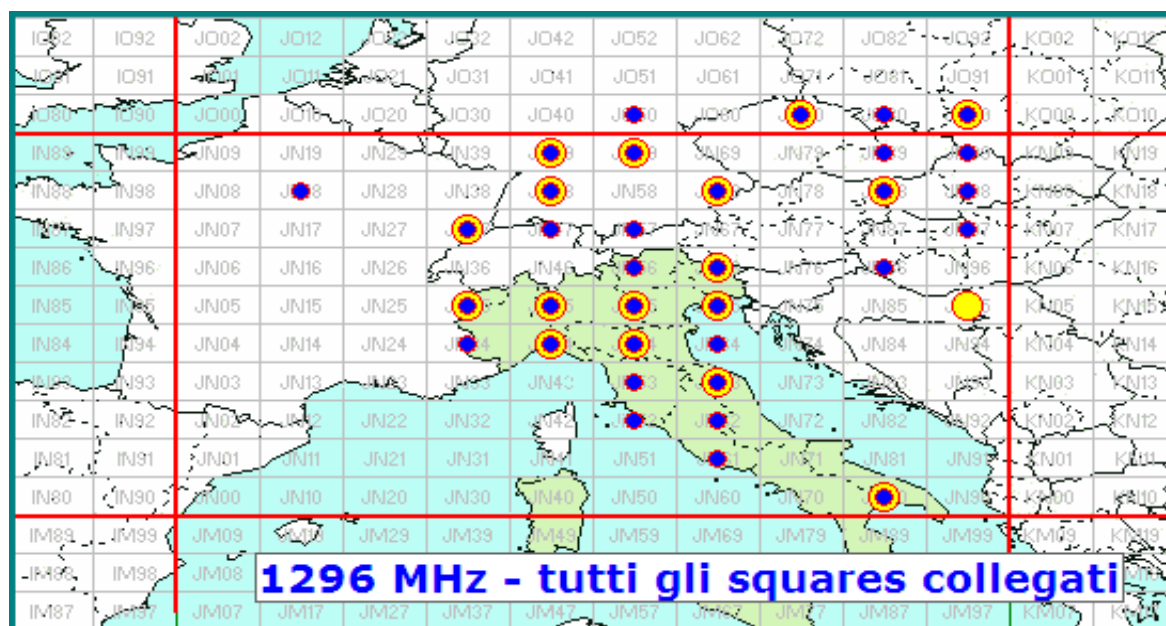

Statistiche mensili

Log	16	-3	Squares	18	-4	
Call in aria	43	-3	Call esteri on air	13	+3	effettivi che hanno effettuato qso con l' Italia
Qso totali	278	+33	Country	8	+1	HB DL OE SP OK OM 9A I
Qrb totale	49.879	+8077	Field	2	0	JN JO
Locator	45	+2	DX	732	+21	IK2OFO <---> OM3PV - JN45PB <---> JN88TI

la colonna in azzurro è la differenza rispetto al mese precedente

2015				
Mese	qso	log	Call on air	QRB mese
Gen	238	20	44	31.399
Feb	242	19	41	33.619
Mar	253	18	45	34.537
Apr	254	20	46	40.030
Mag	243	18	46	40.833
Giu	164	14	38	24.408
Lug	322	18	54	58.446
Ago	245	19	46	41.802
Set	278	16	43	49.879
Ott				
Nov				
Dic				

Nella mappa sopra sono visibili tutti i DX effettuati, (in evidenza i primi tre), e sotto la lista dei DX di tutti i partecipanti.

List of the DX

Call	Locator	Locator DX	Call DX	QRB
1 IK2OFO	JN45PB	- JN88TI	OM3PV	732
2 IK3GHY	JN65DM	- JO90LF	SP9MM	722
3 IK3VZO	JN55XA	- JN80XP	IK7UXW	690
4 IW4BLG	JN54GV	- JO70FD	OK1TEH	653
5 I4CIV	JN63FX	- JN37UP	DK3SE	549
6 IQ1AO	JN45FG	- JN49CV	DJ5AR	515
7 I1GPE	JN45AN	- JN63FX	I4CIV	391
8 IW1ANL	JN45CC	- JN63FX	I4CIV	359
9 IW1CKM	JN45FD	- JN63FX	I4CIV	343
10 IZ2ZTR	JN45NL	- JN63FX	I4CIV	311
11 IK1ZOF	JN35UB	- JN37UP	DK3SE	287
12 IK2ILG	JN45XR	- JN63FX	I4CIV	277
13 IK2YSJ	JN45MM	- JN65DM	IK3GHY	253
14 IQ3VO	JN55LL	- JN45DA	IW1ANL	215
15 IK3ESB	JN55LK	- JN45DA	IW1ANL	214
16 I1LJV	JN44GT	- JN54GV	IW4BLG	158

- Squares collegato questo mese e anche nei mesi precedenti
 - squares NEW ONE
 - squares collegato nei mesi precedenti
- Squares collegati = 34 Squares NEW = 1 Squares TOTALI = 35

Mappe dei primi tre classificati. In evidenza i propri qso rispetto ai call presenti.