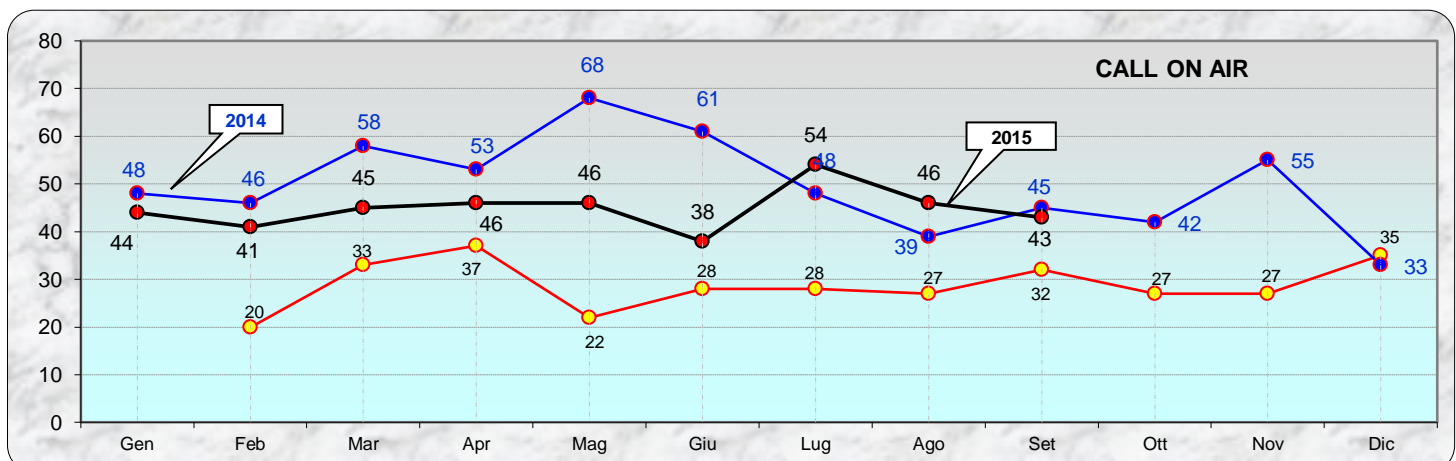

2015				
Mese	qso	log	Call on air	QRB mese
Gen	238	20	44	31.399
Feb	242	19	41	33.619
Mar	253	18	45	34.537
Apr	254	20	46	40.030
Mag	243	18	46	40.833
Giu	164	14	38	24.408
Lug	322	18	54	58.446
Ago	245	19	46	41.802
Set	278	16	43	49.879
Ott				
Nov				
Dic