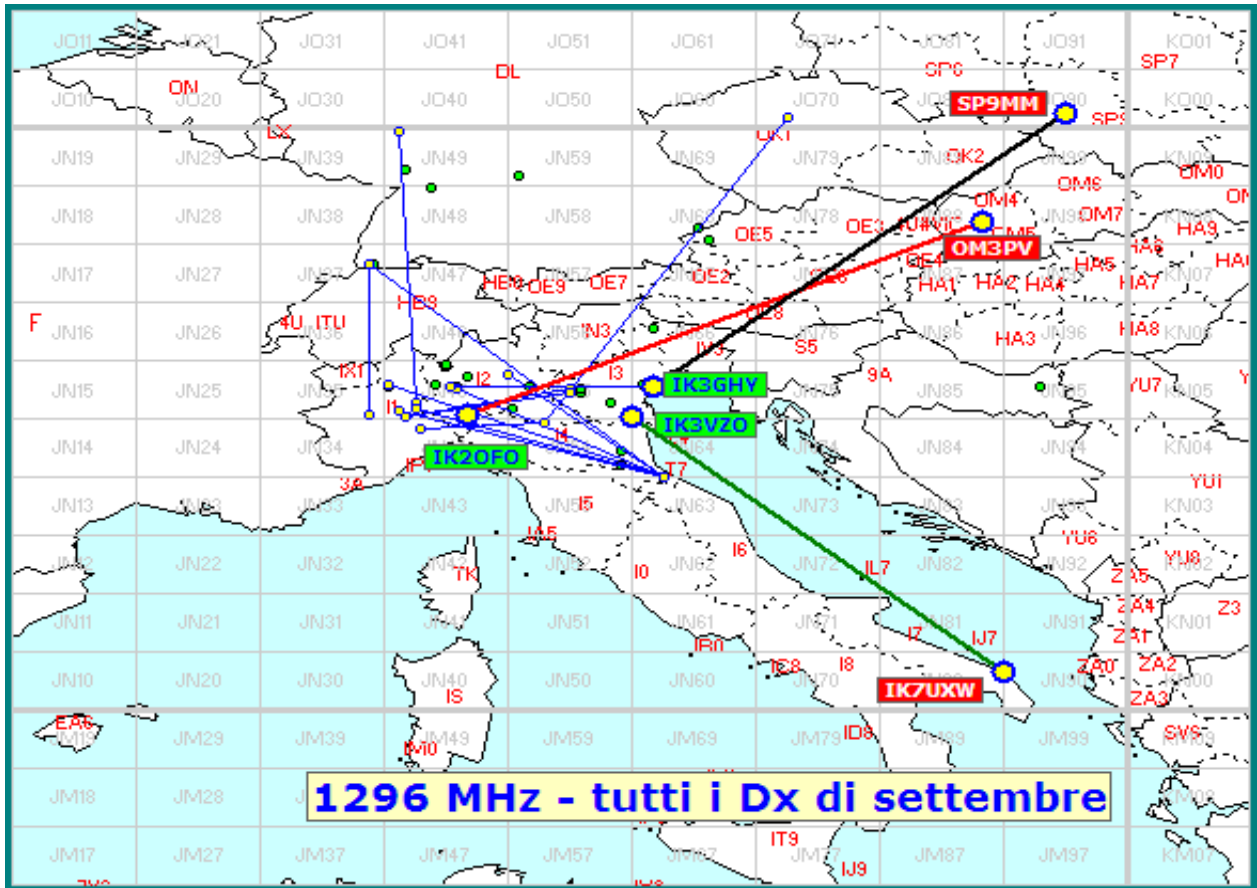

Nella mappa sopra sono visibili tutti i DX effettuati, (in evidenza i primi tre), e sotto la lista dei DX di tutti i partecipanti.

List of the DX

Call	Locator	Locator DX	Call DX	QRB
1 IK2OFO	JN45PB	- JN88TI	OM3PV	732
2 IK3GHY	JN65DM	- JO90LF	SP9MM	722
3 IK3VZO	JN55XA	- JN80XP	IK7UXW	690
4 IW4BLG	JN54GV	- JO70FD	OK1TEH	653
5 I4CIV	JN63FX	- JN37UP	DK3SE	549
6 IQ1AO	JN45FG	- JN49CV	DJ5AR	515
7 I1GPE	JN45AN	- JN63FX	I4CIV	391
8 IW1ANL	JN45CC	- JN63FX	I4CIV	359
9 IW1CKM	JN45FD	- JN63FX	I4CIV	343
10 IZ2ZTR	JN45NL	- JN63FX	I4CIV	311
11 IK1ZOF	JN35UB	- JN37UP	DK3SE	287
12 IK2ILG	JN45XR	- JN63FX	I4CIV	277
13 IK2YSJ	JN45MM	- JN65DM	IK3GHY	253
14 IQ3VO	JN55LL	- JN45DA	IW1ANL	215
15 IK3ESB	JN55LK	- JN45DA	IW1ANL	214
16 I1LJV	JN44GT	- JN54GV	IW4BLG	158