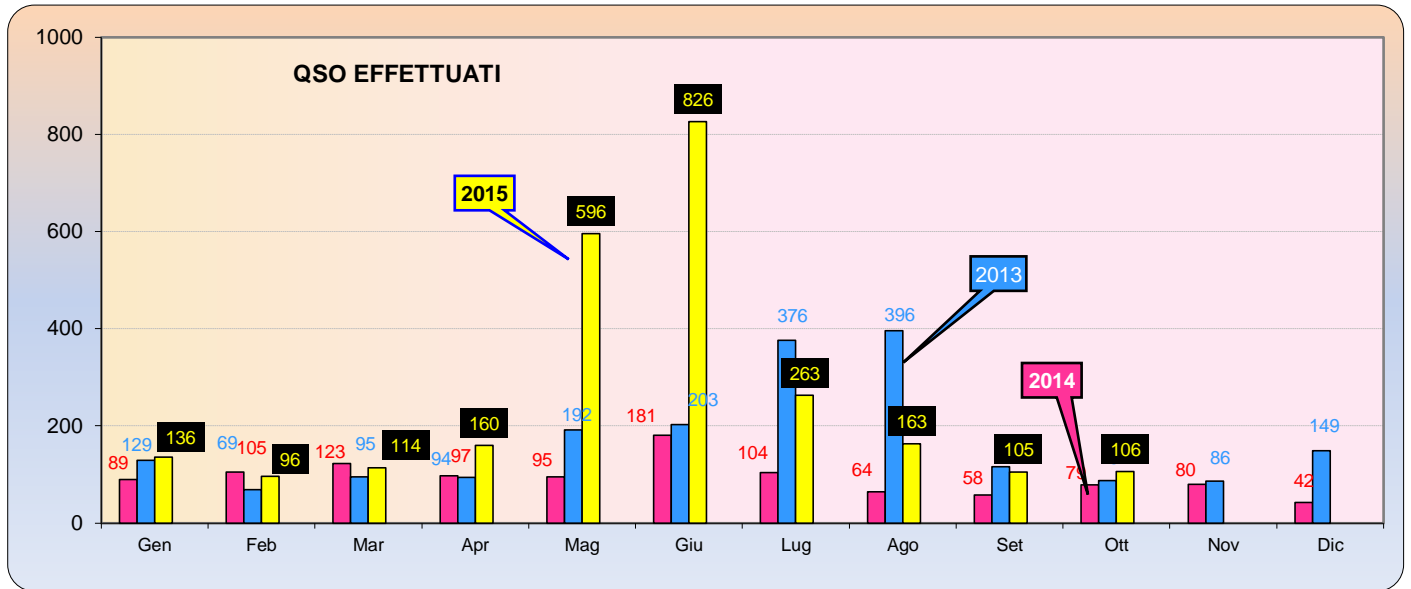

2015				
Mese	qso	log	Call on air	Indice Attività
Gen	136	13	75	0,8
Feb	96	14	40	0,3
Mar	114	17	49	0,3
Apr	160	19	55	0,5
Mag	596	21	289	8,2
Giu	826	18	429	19,7
Lug	263	17	148	2,3
Ago	163	15	95	1,0
Set	105	12	52	0,5
Ott	106	10	47	0,5
Nov				
Dic