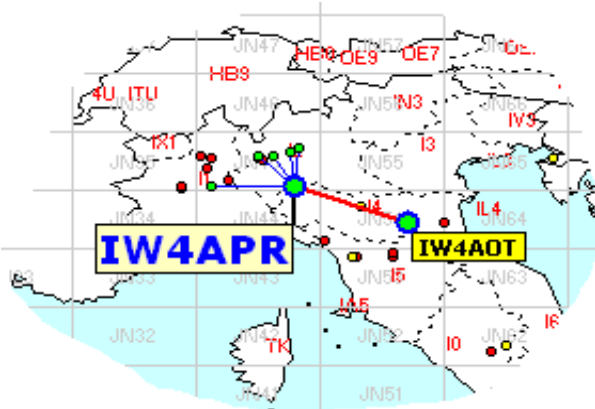

in questa mappa sono evidenziati solo gli squares europei.

Queste sono le mappe dei primi tre classificati. In evidenza i propri qso rispetto a tutti i call presenti.

1

Call IK0VWO  
 locator JN62LH  
 Qso 14  
 QRB 13.547  
 DX LN1V  
 QRB DX 1.975

2

Call IW4AOT  
 locator JN54QK  
 Qso 14  
 QRB 9.039  
 DX SM3BEI  
 QRB DX 1.910

Call IW1ANL  
 locator JN45CB  
 Qso 15  
 QRB 2.021  
 DX S57RR  
 QRB DX 433

3

Call S57RR  
 locator JN65UM  
 Qso 28  
 QRB 29.471  
 DX OH7TE  
 QRB DX 1.899

Sopra, la mappa di Roberto ,S57RR.

gli altri partecipanti