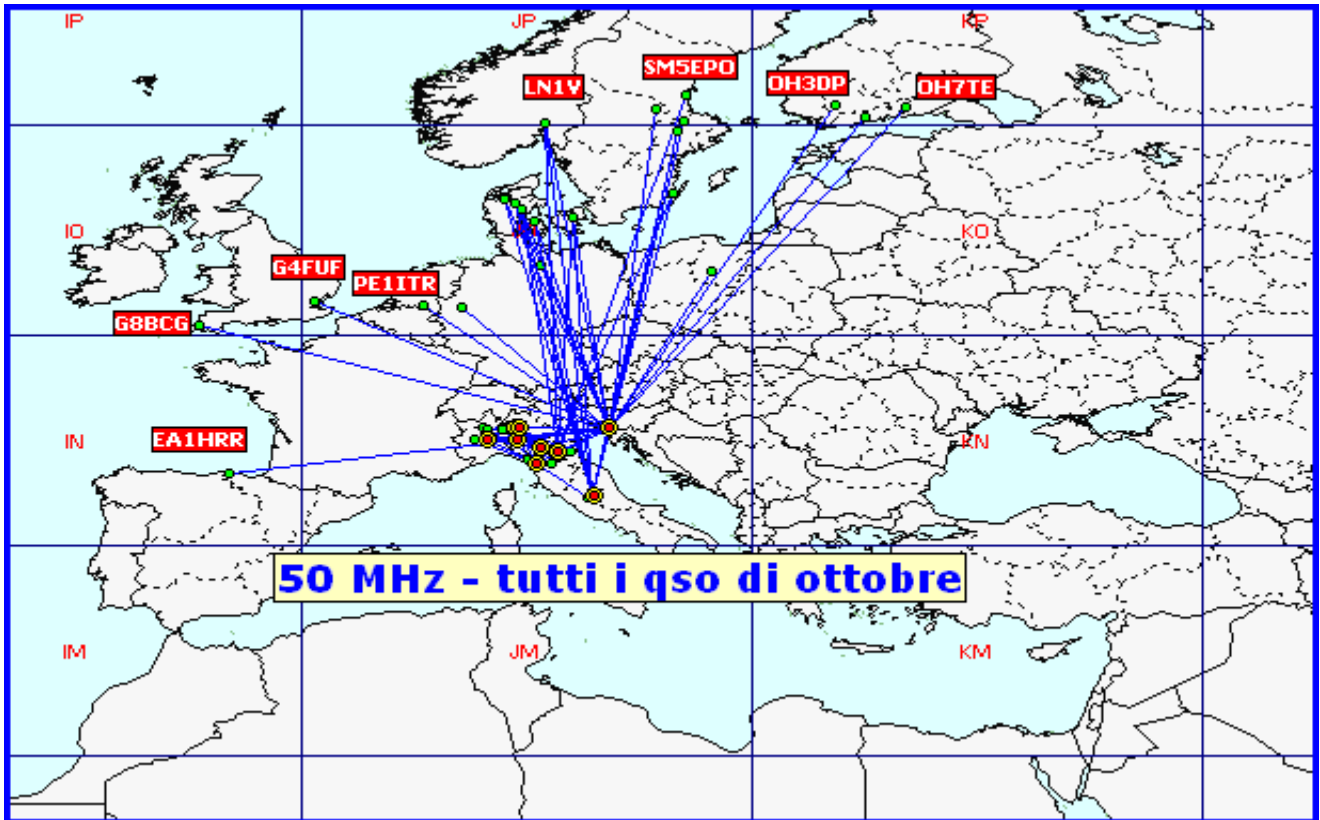

Nella mappa sopra possiamo vedere tutti i qso effettuati.

Totali squares	238

Gli squares con il solo pallino BLU sono stati collegati nei mesi precedenti. Gli squares GIALLI sono " NEW ONE" 2015