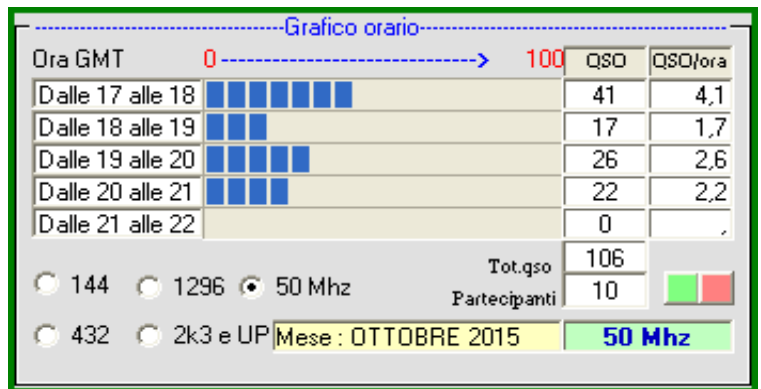

## Categoria 60M - 70M

n°	Call	Locator	Aslm	Antenna	Power	Qso	Declared	ODX	DX	QRB	Err	ErrQRB	Finale	Cat
1	S57RR	JN65UM	300	9 elm	200	28	29.486	OH7TE	1.899	29.471	0	0	29.471	70M
1	IK0VWO	JN62LH	800	7 el ik0vwo	500	9	13.558	LN1V	1.975	13.547	0	0	13.547	60M
2	IW4AOT	JN54QK	180	10 EL. YAGI CREATE	100	14	9.043	SM3BEI	1.910	9.039	0	0	9.039	60M
3	IW1ANL	JN45CB	180	3 el HM	100	15	2.022	S57RR	433	2.021	0	0	2.021	60M
4	IZ5IMD	JN53FU	19		100	11	1.530	S57RR	317	1.739	0	0	1.739	60M
5	IW2CAM	JN45RP	300	4 Ele Yagi	300	11	1.618	S57RR	331	1.618	0	0	1.618	60M
6	IW4CXK	JN54HQ	63	JXX 5el	50	7	1.063	S57RR	259	1.062	0	0	1.062	60M
7	IW4APR	JN45SB	65	DIPOLO	100	6	533	IW4AOT	161	534	1	72	462	60M
8	IZ2ZQP	JN45TQ	260	direttiva 2 elem	100	4	327	IW1ANL	131	327	1	112	215	60M
9	IK4XQT	JN54QJ	143	DIPOLINO TERRAZZA	5	1	5	IW4AOT	5	5	0	0	5	60M

### Statistiche mensili

Log	<b>10</b>	-2	Squares	<b>26</b>	+2	
Call in aria	<b>47</b>	-5	Call esteri on air	<b>23</b>	+4	effettivi che hanno effettuato qso con l' Italia
Qso totali	<b>106</b>	+1	Country	<b>11</b>	+2	EA DL SP S5 PA G SM OZ LA OH I
Qrb totale	<b>59.400</b>	+15195	Field	<b>6</b>	+2	IN IO JN JO JP KP
Locator	<b>47</b>	-4	DX	<b>1975</b>	0	IK0VWO <---> LN1V - JN62LH <---> JP50JA

la colonna in azzurro è la differenza rispetto al mese precedente

2015				
Mese	qso	log	Call on air	Indice Attività
Gen	136	13	75	0,8
Feb	96	14	40	0,3
Mar	114	17	49	0,3
Apr	160	19	55	0,5
Mag	596	21	289	8,2
Giu	826	18	429	19,7
Lug	263	17	148	2,3
Ago	163	15	95	1,0
Set	105	12	52	0,5
Ott	106	10	47	0,5
Nov				
Dic				