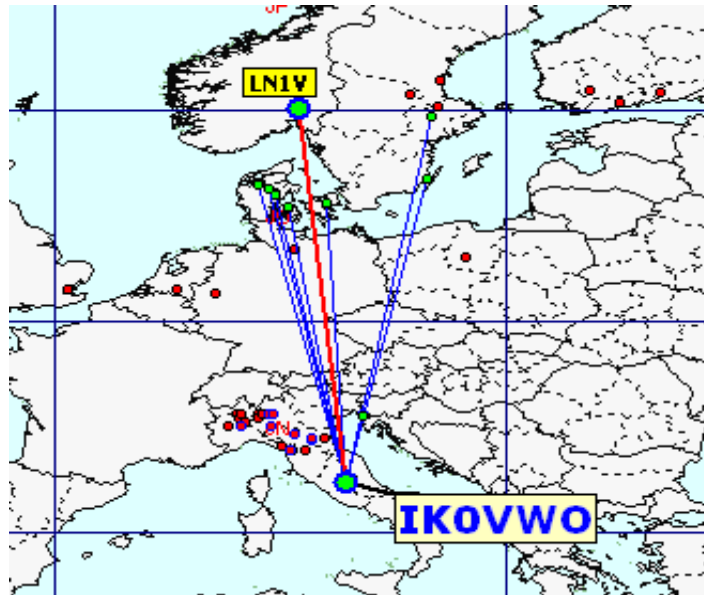

### List of the DX

	Call	Locator	Locator DX	Call DX	QRB
1	IK0VWO	JN62LH	- JP50JA	LN1V	1975
2	IW4AOT	JN54QK	- JP81NG	SM3BEI	1910
3	S57RR	JN65UM	- KP30JS	OH7TE	1899
4	IW1ANL	JN45CB	- JN65UM	S57RR	433
5	IW2CAM	JN45RP	- JN65UM	S57RR	331
6	IZ5IMD	JN53FU	- JN65UM	S57RR	317
7	IW4CXX	JN54HQ	- JN65UM	S57RR	259
8	IW4APR	JN45SB	- JN54QK	IW4AOT	161
9	IZ2ZQP	JN45TQ	- JN45CB	IW1ANL	131
10	IK4XQT	JN54QJ	- JN54QK	IW4AOT	5

### La pagina dei DX

nella lista a fianco i DX dei concorrenti

Nella mappa sopra possiamo vedere tutti i qso effettuati.

Totali squares	238
----------------	-----

Gli squares con il solo pallino BLU sono stati collegati nei mesi precedenti. Gli squares GIALLI sono " NEW ONE" 2015

in questa mappa sono evidenziati solo gli squares europei.

Queste sono le mappe dei primi tre classificati. In evidenza i propri qso rispetto a tutti i call presenti.

1

Call IK0VWO  
 locator JN62LH  
 Qso 14  
 QRB 13.547  
 DX LN1V  
 QRB DX 1.975