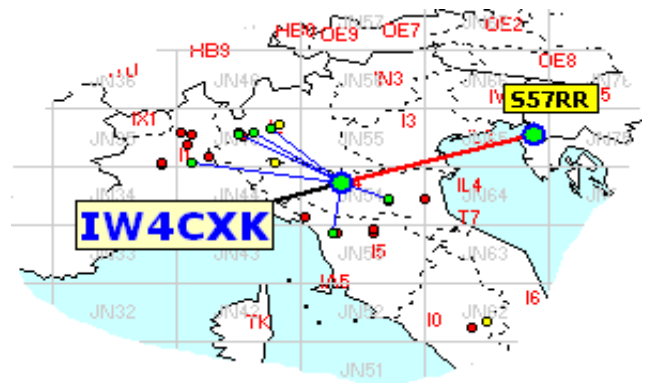

### La pagina dei DX

nella lista a fianco i DX dei concorrenti

Nella mappa sopra possiamo vedere tutti i qso effettuati.

Totali squares	238
----------------	-----

Gli squares con il solo pallino BLU sono stati collegati nei mesi precedenti. Gli squares GIALLI sono " NEW ONE" 2015

in questa mappa sono evidenziati solo gli squares europei.

Queste sono le mappe dei primi tre classificati. In evidenza i propri qso rispetto a tutti i call presenti.

1

Call IK0VWO  
 locator JN62LH  
 Qso 14  
 QRB 13.547  
 DX LN1V  
 QRB DX 1.975

2

Call IW4AOT  
 locator JN54QK  
 Qso 14  
 QRB 9.039  
 DX SM3BEI  
 QRB DX 1.910

Call IW1ANL  
 locator JN45CB  
 Qso 15  
 QRB 2.021  
 DX S57RR  
 QRB DX 433

3

Call S57RR  
 locator JN65UM  
 Qso 28  
 QRB 29.471  
 DX OH7TE  
 QRB DX 1.899

Sopra, la mappa di Roberto ,S57RR.

gli altri partecipanti