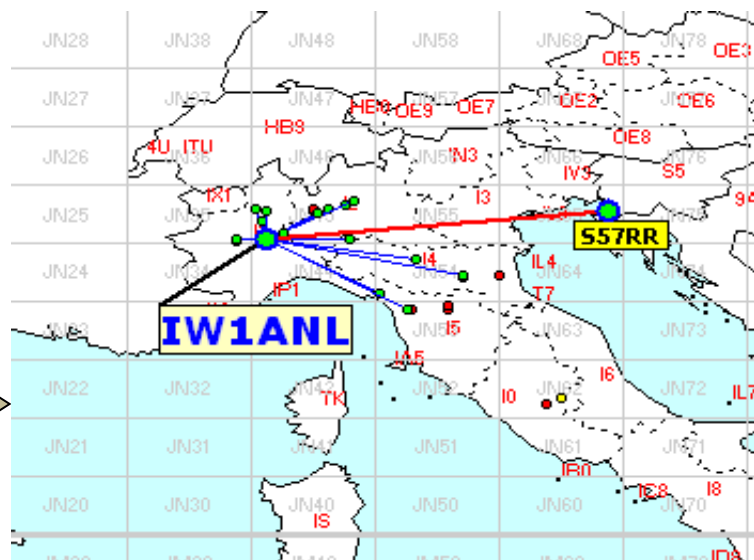

2

Call IW4AOT
locator JN54QK
Qso 14
QRB 9.039
DX SM3BEI
QRB DX 1.910

Call IW1ANL
locator JN45CB
Qso 15
QRB 2.021
DX S57RR
QRB DX 433

3