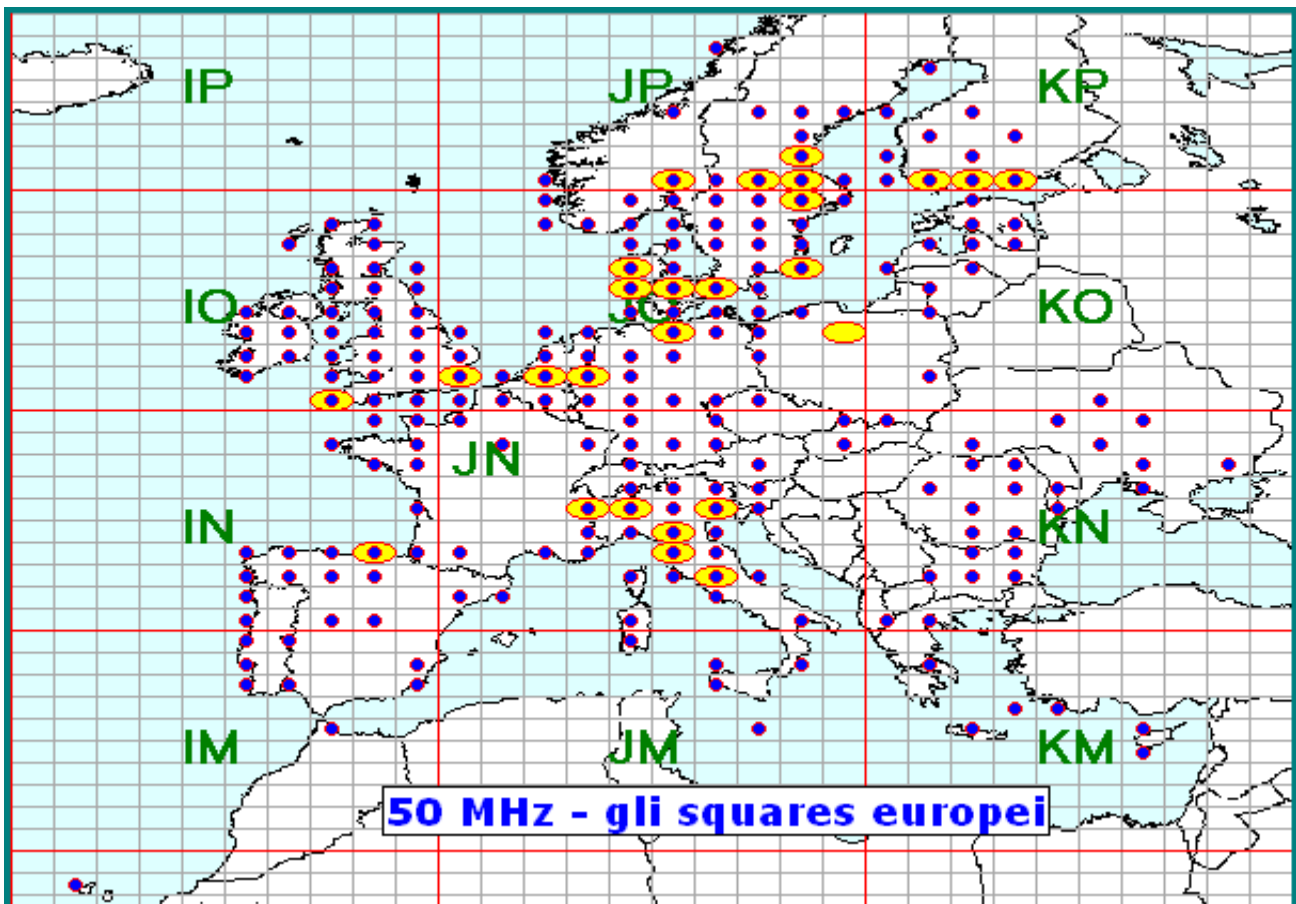

### List of the DX

	Call	Locator	Locator DX	Call DX	QRB
1	IK0VWO	JN62LH	- JP50JA	LN1V	1975
2	IW4AOT	JN54QK	- JP81NG	SM3BEI	1910
3	S57RR	JN65UM	- KP30JS	OH7TE	1899
4	IW1ANL	JN45CB	- JN65UM	S57RR	433
5	IW2CAM	JN45RP	- JN65UM	S57RR	331
6	IZ5IMD	JN53FU	- JN65UM	S57RR	317
7	IW4CXX	JN54HQ	- JN65UM	S57RR	259
8	IW4APR	JN45SB	- JN54QK	IW4AOT	161
9	IZ2ZQP	JN45TQ	- JN45CB	IW1ANL	131
10	IK4XQT	JN54QJ	- JN54QK	IW4AOT	5

### La pagina dei DX

nella lista a fianco i DX dei concorrenti

Nella mappa sopra possiamo vedere tutti i qso effettuati.

Totali squares	238
----------------	-----

Gli squares con il solo pallino BLU sono stati collegati nei mesi precedenti. Gli squares GIALLI sono " NEW ONE" 2015

in questa mappa sono evidenziati solo gli squares europei.

Queste sono le mappe dei primi tre classificati. In evidenza i propri qso rispetto a tutti i call presenti.

1

Call IK0VWO  
 locator JN62LH  
 Qso 14  
 QRB 13.547  
 DX LN1V  
 QRB DX 1.975