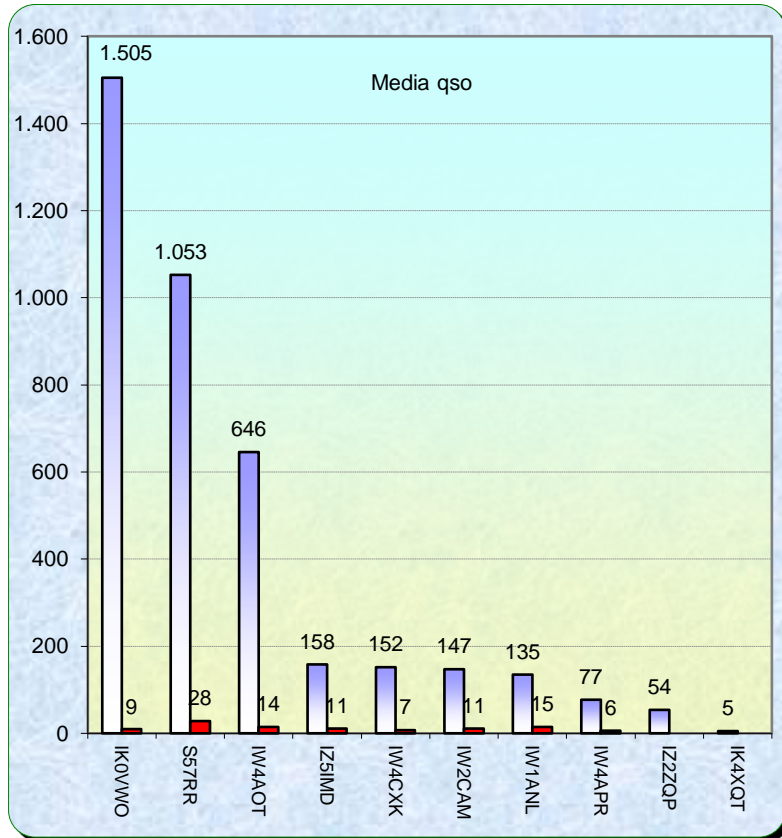

### Statistiche mensili

Log	<b>10</b>	-2	Squares	<b>26</b>	+2	
Call in aria	<b>47</b>	-5	Call esteri on air	<b>23</b>	+4	effettivi che hanno effettuato qso con l' Italia
Qso totali	<b>106</b>	+1	Country	<b>11</b>	+2	EA DL SP S5 PA G SM OZ LA OH I
Qrb totale	<b>59.400</b>	+15195	Field	<b>6</b>	+2	IN IO JN JO JP KP
Locator	<b>47</b>	-4	DX	<b>1975</b>	0	IK0VWO <---> LN1V - JN62LH <---> JP50JA

la colonna in azzurro è la differenza rispetto al mese precedente

2015				
Mese	qso	log	Call on air	Indice Attività
Gen	136	13	75	0,8
Feb	96	14	40	0,3
Mar	114	17	49	0,3
Apr	160	19	55	0,5
Mag	596	21	289	8,2
Giu	826	18	429	19,7
Lug	263	17	148	2,3
Ago	163	15	95	1,0
Set	105	12	52	0,5
Ott	106	10	47	0,5
Nov				
Dic				

Classifica della miglior media per qso

Media qso dei primi dieci ( in rosso i qso effettuati)

Nella mappa superiore si evidenziano i migliori dx mensili e nella parte inferiore ..... I dx "caserecci"