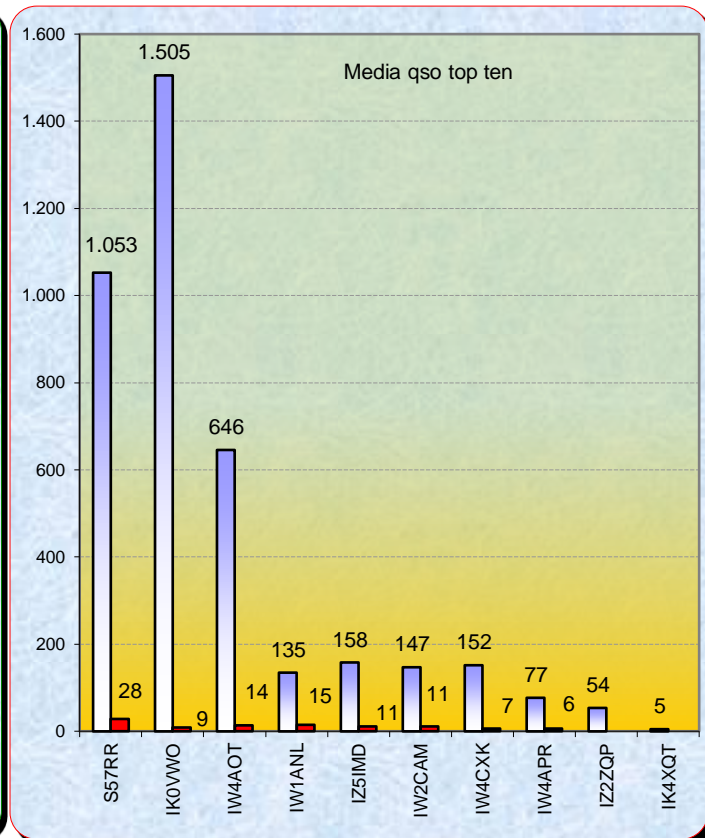

### Statistiche mensili

Log	<b>10</b>	-2	Squares	<b>26</b>	+2	
Call in aria	<b>47</b>	-5	Call esteri on air	<b>23</b>	+4	effettivi che hanno effettuato qso con l' Italia
Qso totali	<b>106</b>	+1	Country	<b>11</b>	+2	EA DL SP S5 PA G SM OZ LA OH I
Qrb totale	<b>59.400</b>	+15195	Field	<b>6</b>	+2	IN IO JN JO JP KP
Locator	<b>47</b>	-4	DX	<b>1975</b>	0	IK0VWO <---> LN1V - JN62LH <---> JP50JA

la colonna in azzurro è la differenza rispetto al mese precedente

2015				
Mese	qso	log	Call on air	Indice Attività
Gen	136	13	75	0,8
Feb	96	14	40	0,3
Mar	114	17	49	0,3
Apr	160	19	55	0,5
Mag	596	21	289	8,2
Giu	826	18	429	19,7
Lug	263	17	148	2,3
Ago	163	15	95	1,0
Set	105	12	52	0,5
Ott	106	10	47	0,5
Nov				
Dic				

Classifica della miglior media per qso

Media qso dei primi dieci ( in rosso i qso effettuati)

Nella mappa superiore si evidenziano i migliori dx mensili e nella parte inferiore ..... I dx "caserecci"

### La pagina dei DX

nella lista a fianco i DX dei concorrenti

Nella mappa sopra possiamo vedere tutti i qso effettuati.

Totali squares	238
----------------	-----

Gli squares con il solo pallino BLU sono stati collegati nei mesi precedenti. Gli squares GIALLI sono " NEW ONE" 2015