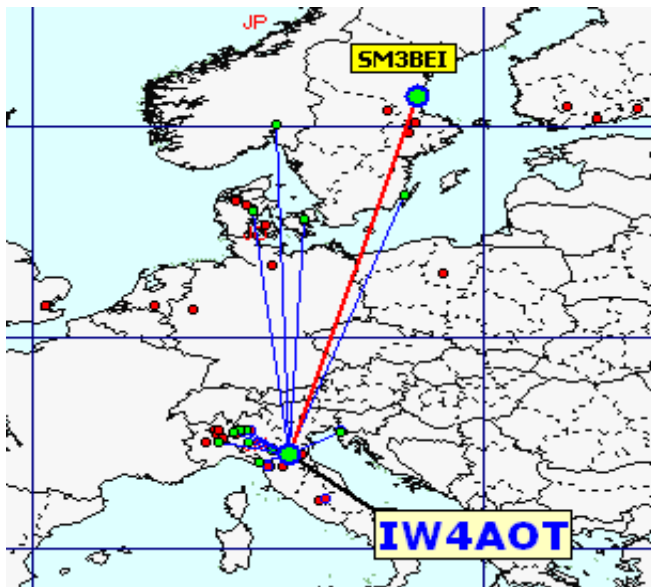

### List of the DX

	Call	Locator	Locator DX	Call DX	QRB
1	IK0VWO	JN62LH	- JP50JA	LN1V	1975
2	IW4AOT	JN54QK	- JP81NG	SM3BEI	1910
3	S57RR	JN65UM	- KP30JS	OH7TE	1899
4	IW1ANL	JN45CB	- JN65UM	S57RR	433
5	IW2CAM	JN45RP	- JN65UM	S57RR	331
6	IZ5IMD	JN53FU	- JN65UM	S57RR	317
7	IW4CXX	JN54HQ	- JN65UM	S57RR	259
8	IW4APR	JN45SB	- JN54QK	IW4AOT	161
9	IZ2ZQP	JN45TQ	- JN45CB	IW1ANL	131
10	IK4XQT	JN54QJ	- JN54QK	IW4AOT	5

### La pagina dei DX

nella lista a fianco i DX dei concorrenti

Nella mappa sopra possiamo vedere tutti i qso effettuati.

Totali squares	238
----------------	-----

Gli squares con il solo pallino BLU sono stati collegati nei mesi precedenti. Gli squares GIALLI sono " NEW ONE" 2015

in questa mappa sono evidenziati solo gli squares europei.

Queste sono le mappe dei primi tre classificati. In evidenza i propri qso rispetto a tutti i call presenti.

1

Call IK0VWO  
 locator JN62LH  
 Qso 14  
 QRB 13.547  
 DX LN1V  
 QRB DX 1.975