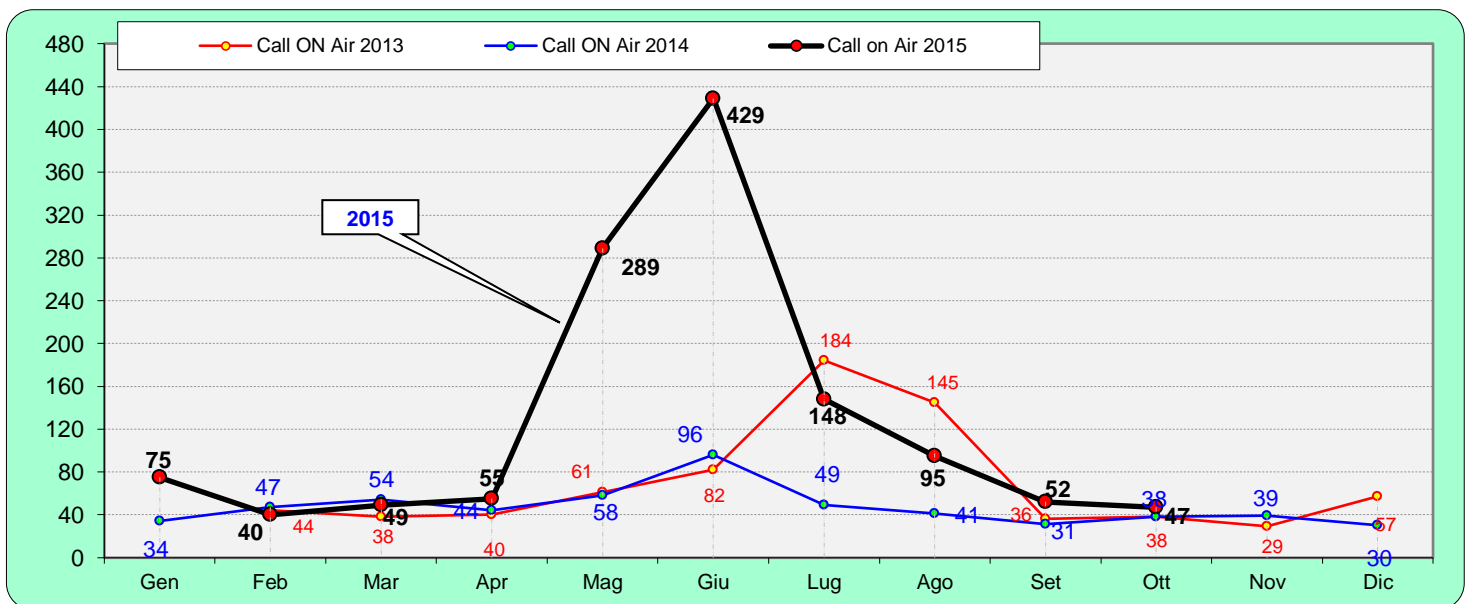

### Statistiche mensili

Log	<b>10</b>	-2	Squares	<b>26</b>	+2	
Call in aria	<b>47</b>	-5	Call esteri on air	<b>23</b>	+4	effettivi che hanno effettuato qso con l' Italia
Qso totali	<b>106</b>	+1	Country	<b>11</b>	+2	EA DL SP S5 PA G SM OZ LA OH I
Qrb totale	<b>59.400</b>	+15195	Field	<b>6</b>	+2	IN IO JN JO JP KP
Locator	<b>47</b>	-4	DX	<b>1975</b>	0	IK0VWO <---> LN1V - JN62LH <---> JP50JA

la colonna in azzurro è la differenza rispetto al mese precedente

2015				
Mese	qso	log	Call on air	Indice Attività
Gen	136	13	75	0,8
Feb	96	14	40	0,3
Mar	114	17	49	0,3
Apr	160	19	55	0,5
Mag	596	21	289	8,2
Giu	826	18	429	19,7
Lug	263	17	148	2,3
Ago	163	15	95	1,0
Set	105	12	52	0,5
Ott	106	10	47	0,5
Nov				
Dic				