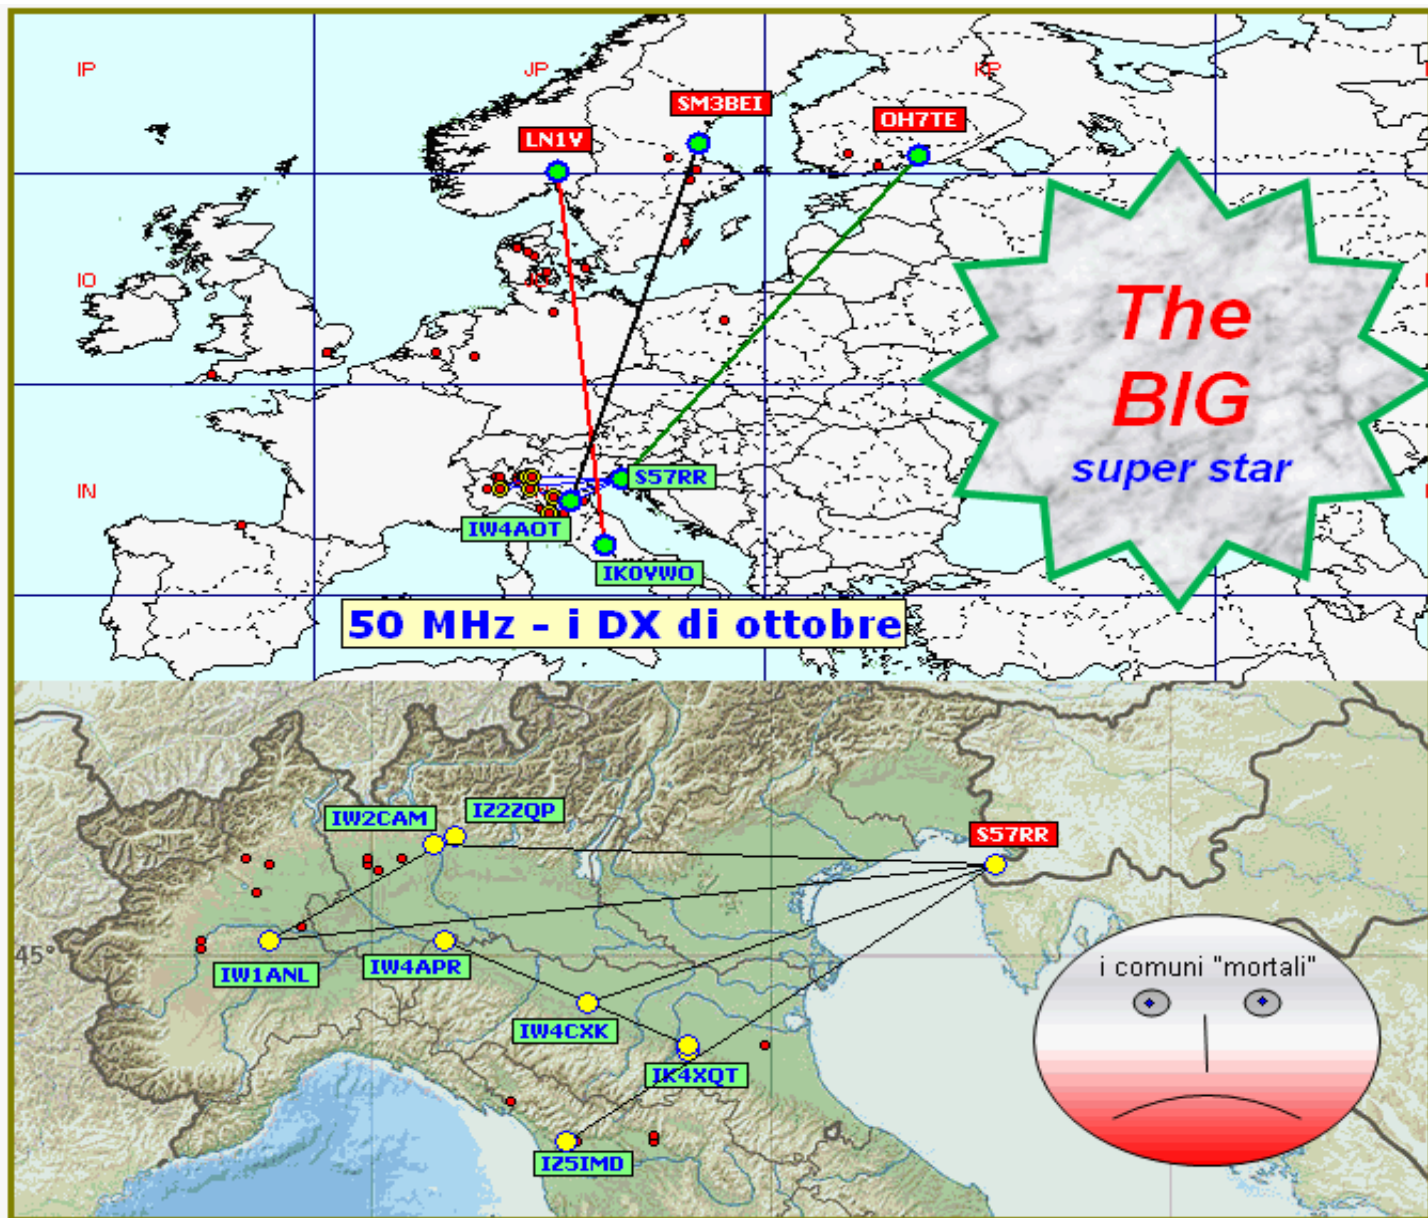

Nella mappa superiore si evidenziano i migliori dx mensili e nella parte inferiore ..... I dx "caserecci"

List of the DX

	Call	Locator	Locator DX	Call DX	QRB
1	IK0VWO	JN62LH	- JP50JA	LN1V	1975
2	IW4AOT	JN54QK	- JP81NG	SM3BEI	1910
3	S57RR	JN65UM	- KP30JS	OH7TE	1899
4	IW1ANL	JN45CB	- JN65UM	S57RR	433
5	IW2CAM	JN45RP	- JN65UM	S57RR	331
6	IZ5IMD	JN53FU	- JN65UM	S57RR	317
7	IW4CXX	JN54HQ	- JN65UM	S57RR	259
8	IW4APR	JN45SB	- JN54QK	IW4AOT	161
9	IZ2ZQP	JN45TQ	- JN45CB	IW1ANL	131
10	IK4XQT	JN54QJ	- JN54QK	IW4AOT	5

La pagina dei DX

nella lista a fianco i DX dei concorrenti