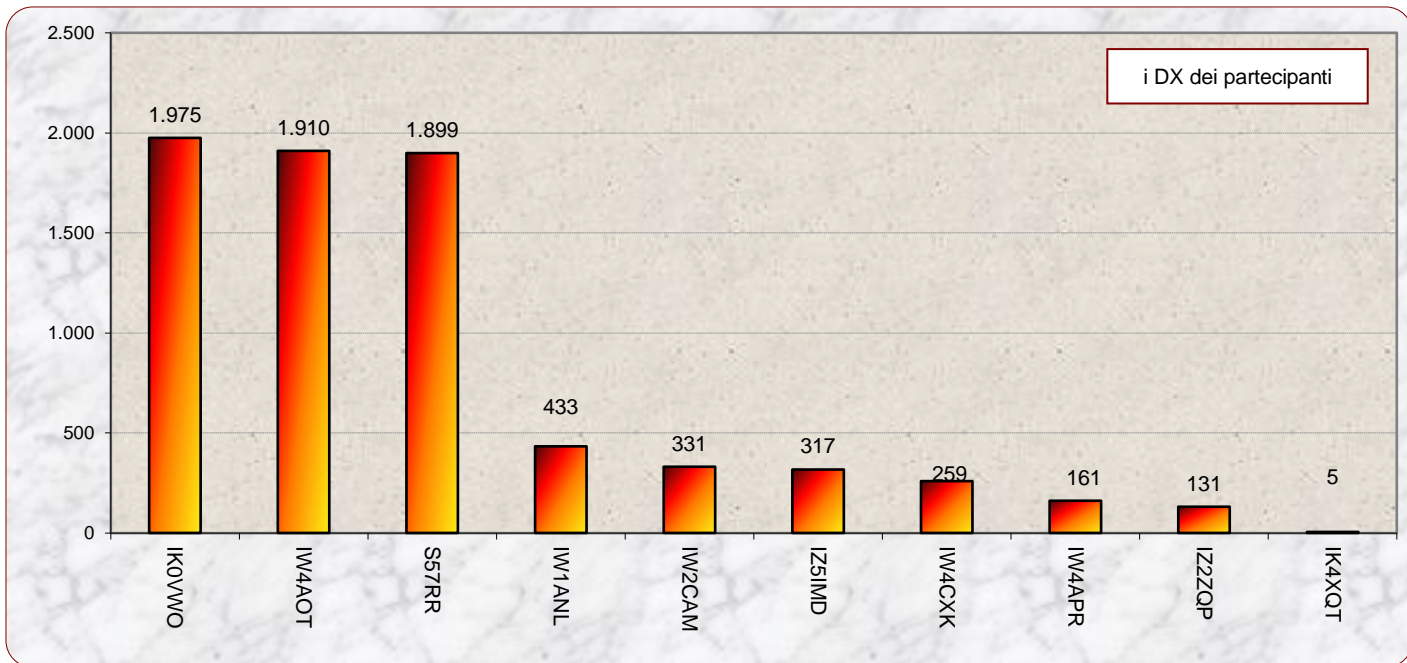

### Statistiche mensili

Log	<b>10</b>	-2	Squares	<b>26</b>	+2	
Call in aria	<b>47</b>	-5	Call esteri on air	<b>23</b>	+4	effettivi che hanno effettuato qso con l' Italia
Qso totali	<b>106</b>	+1	Country	<b>11</b>	+2	EA DL SP S5 PA G SM OZ LA OH I
Qrb totale	<b>59.400</b>	+15195	Field	<b>6</b>	+2	IN IO JN JO JP KP
Locator	<b>47</b>	-4	DX	<b>1975</b>	0	IK0VWO <---> LN1V - JN62LH <---> JP50JA

la colonna in azzurro è la differenza rispetto al mese precedente

2015				
Mese	qso	log	Call on air	Indice Attività
Gen	136	13	75	0,8
Feb	96	14	40	0,3
Mar	114	17	49	0,3
Apr	160	19	55	0,5
Mag	596	21	289	8,2
Giu	826	18	429	19,7
Lug	263	17	148	2,3
Ago	163	15	95	1,0
Set	105	12	52	0,5
Ott	106	10	47	0,5
Nov				
Dic				