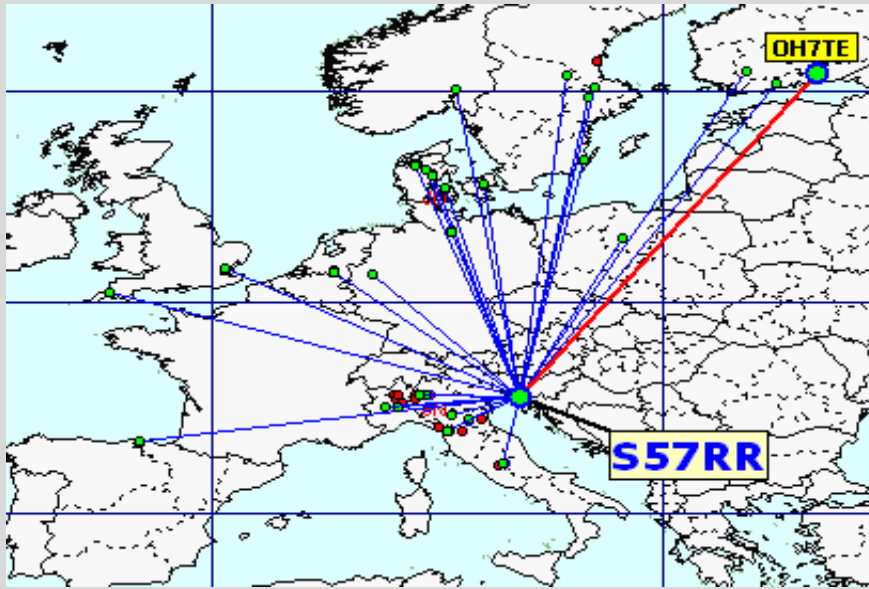

### La pagina dei DX

nella lista a fianco i DX dei concorrenti

Nella mappa sopra possiamo vedere tutti i qso effettuati.

Totali squares	238
----------------	-----

Gli squares con il solo pallino BLU sono stati collegati nei mesi precedenti. Gli squares GIALLI sono " NEW ONE" 2015

in questa mappa sono evidenziati solo gli squares europei.

Queste sono le mappe dei primi tre classificati. In evidenza i propri qso rispetto a tutti i call presenti.

1

Call IK0VWO  
 locator JN62LH  
 Qso 14  
 QRB 13.547  
 DX LN1V  
 QRB DX 1.975

2

Call IW4AOT  
 locator JN54QK  
 Qso 14  
 QRB 9.039  
 DX SM3BEI  
 QRB DX 1.910

Call IW1ANL  
 locator JN45CB  
 Qso 15  
 QRB 2.021  
 DX S57RR  
 QRB DX 433

3

Call S57RR  
 locator JN65UM  
 Qso 28  
 QRB 29.471  
 DX OH7TE  
 QRB DX 1.899

Sopra, la mappa di Roberto ,S57RR.

gli altri partecipanti