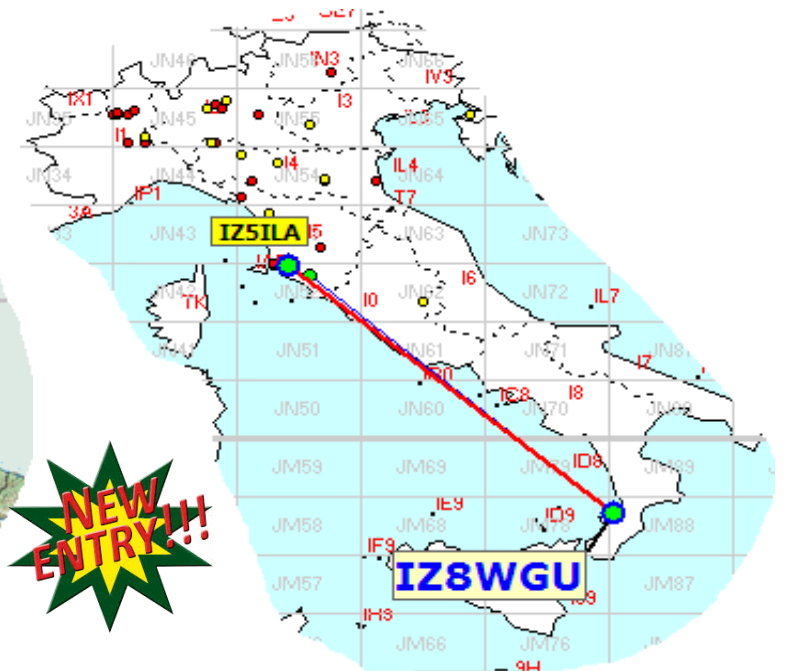

La pagina dei DX

nella lista a fianco i DX dei concorrenti

Nella mappa sopra possiamo vedere tutti i qso effettuati.

Totali squares	238
----------------	-----

Gli squares con il solo pallino BLU sono stati collegati nei mesi precedenti. Gli squares GIALLI sono " NEW ONE " 2015

in questa mappa sono evidenziati solo gli squares europei.

Queste sono le mappe dei primi tre classificati. In evidenza i propri qso rispetto a tutti i call presenti.

1

Call IK0VWO
locator JN62LH
Qso 16
QRB 10.778
DX SM5KWU
QRB DX 1.945

2

Call IW4AOT
locator JN54QK
Qso 16
QRB 4.310
DX SM4GGC
QRB DX 1.674

Call IW2CAM
locator JN45RP
Qso 8
QRB 1.985
DX OZ9KY
QRB DX 1.149

3

Call S57RR
 locator JN65UM
 Qso 27
 QRB 28.989
 DX OH7TE
 QRB DX 1.899

Sopra, la mappa di Roberto ,S57RR.

Sopra le new entry sotto un partecipante mensile