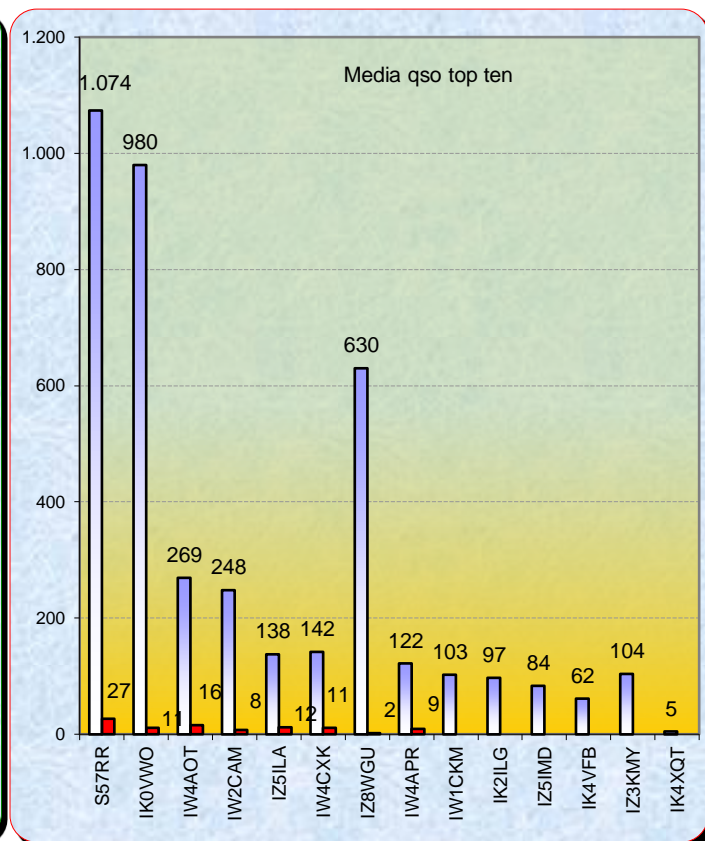

Statistiche mensili

Log	14	+4	Squares	29	+3	
Call in aria	54	+7	Call esteri on air	22	-1	effettivi che hanno effettuato qso con l' Italia
Qso totali	131	+25	Country	8	-3	EA DL S5 SM OZ LA OH I
Qrb totale	55.965	-3435	Field	6	0	IN IO JN JO JP KP
Locator	54	+7	DX	1945	-30	IK0VWO <---> SM5KWU - JN62LH <---> JO89IP

la colonna in azzurro è la differenza rispetto al mese precedente

2015				
Mese	qso	log	Call on air	Indice Attività
Gen	136	13	75	0,8
Feb	96	14	40	0,3
Mar	114	17	49	0,3
Apr	160	19	55	0,5
Mag	596	21	289	8,2
Giu	826	18	429	19,7
Lug	263	17	148	2,3
Ago	163	15	95	1,0
Set	105	12	52	0,5
Ott	106	10	47	0,5
Nov	131	14	54	0,5
Dic				

Classifica della miglior media per qso

Media qso dei primi dieci (in rosso i qso effettuati)

Nella mappa superiore si evidenziano i migliori dx mensili e nella parte inferiore I dx "caserecci"

List of the DX