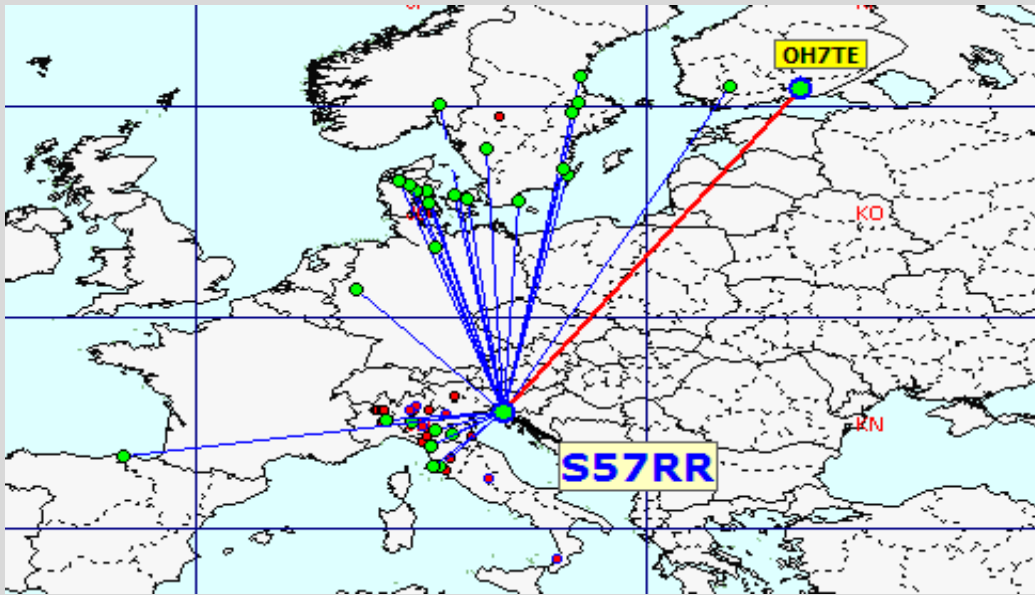

La pagina dei DX

nella lista a fianco i DX dei concorrenti

Nella mappa sopra possiamo vedere tutti i qso effettuati.

Totali squares	238
----------------	-----

Gli squares con il solo pallino BLU sono stati collegati nei mesi precedenti. Gli squares GIALLI sono " NEW ONE " 2015

in questa mappa sono evidenziati solo gli squares europei.

Queste sono le mappe dei primi tre classificati. In evidenza i propri qso rispetto a tutti i call presenti.

1

Call IK0VWO
locator JN62LH
Qso 16
QRB 10.778
DX SM5KWU
QRB DX 1.945

2

Call IW4AOT
locator JN54QK
Qso 16
QRB 4.310
DX SM4GGC
QRB DX 1.674

Call IW2CAM
locator JN45RP
Qso 8
QRB 1.985
DX OZ9KY
QRB DX 1.149

3

Call S57RR
 locator JN65UM
 Qso 27
 QRB 28.989
 DX OH7TE
 QRB DX 1.899

Sopra, la mappa di Roberto ,S57RR.

Sopra le new entry sotto un partecipante mensile