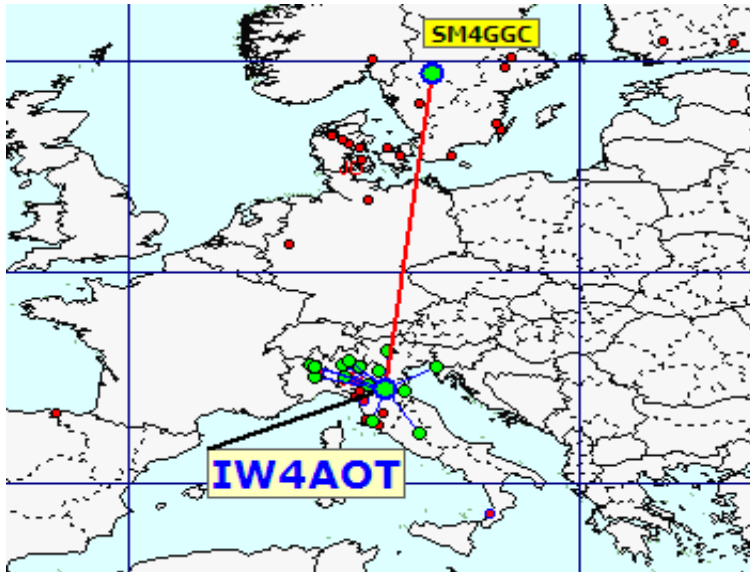

Call	Locator	Locator DX	Call DX	QRB
1 IK0VWO	JN62LH	- JO89IP	SM5KWU	1945
2 S57RR	JN65UM	- KP30JS	OH7TE	1899
3 IW4AOT	JN54QK	- JO69RK	SM4GGC	1674
4 IW2CAM	JN45RP	- JO45VX	OZ9KY	1149
5 IZ5ILA	JN52JW	- JM88AQ	IZ8WGU	647
6 IZ8WGU	JM88AQ	- JN52JW	IZ5ILA	647
7 IW1CKM	JN45FD	- JN65UM	S57RR	413
8 IW4APR	JN45SB	- JN65UM	S57RR	330
9 IZ5IMD	JN53FU	- JN65UM	S57RR	317
10 IW4CXX	JN54HQ	- JN65UM	S57RR	259
11 IK2ILG	JN45VS	- JN54QK	IW4AOT	194
12 IK4VFB	JN54AU	- JN45FB	IW1CKM	127
13 IZ3KMY	JN55NI	- JN54QK	IW4AOT	104
14 IK4XQT	JN54QJ	- JN54QK	IW4AOT	4

La pagina dei DX

nella lista a fianco i DX dei concorrenti

Nella mappa sopra possiamo vedere tutti i qso effettuati.

Totali squares	238
----------------	-----

Gli squares con il solo pallino BLU sono stati collegati nei mesi precedenti. Gli squares GIALLI sono " NEW ONE " 2015

in questa mappa sono evidenziati solo gli squares europei.

Queste sono le mappe dei primi tre classificati. In evidenza i propri qso rispetto a tutti i call presenti.

1

Call IK0VWO
locator JN62LH
Qso 16
QRB 10.778
DX SM5KWU
QRB DX 1.945