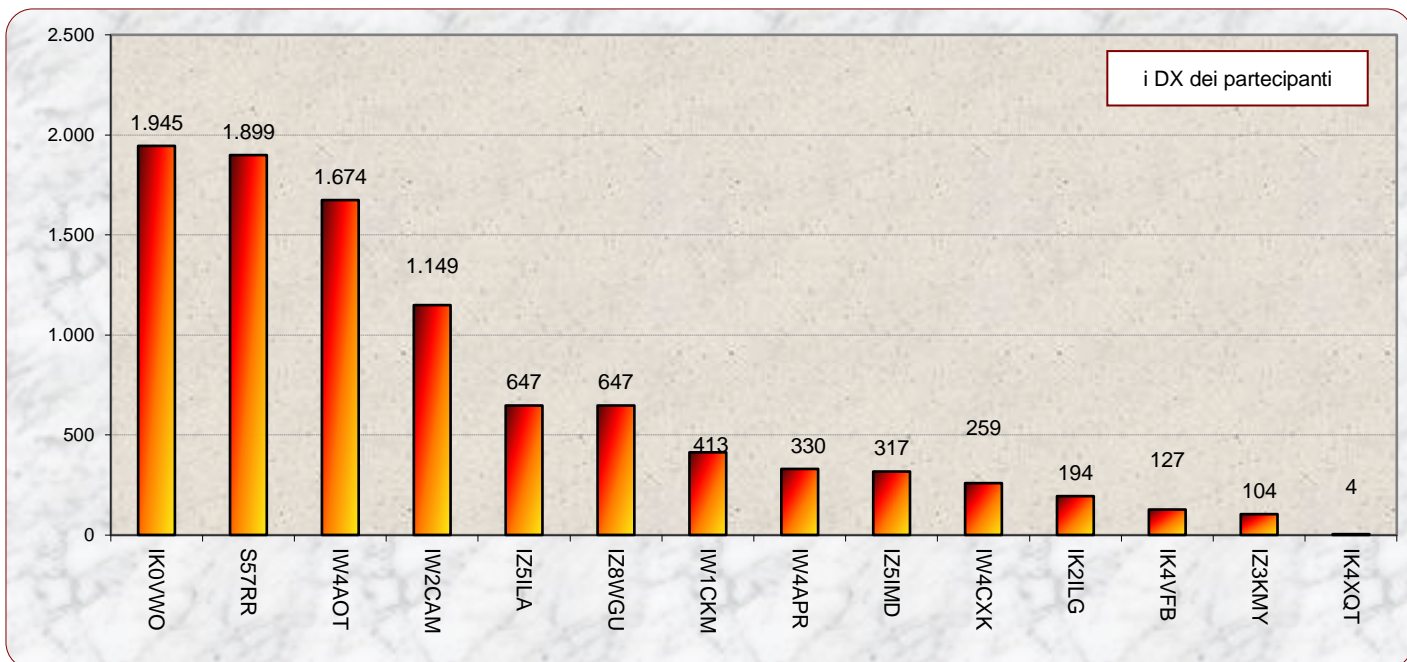

Statistiche mensili

Log	14	+4	Squares	29	+3	
Call in aria	54	+7	Call esteri on air	22	-1	effettivi che hanno effettuato qso con l' Italia
Qso totali	131	+25	Country	8	-3	EA DL S5 SM OZ LA OH I
Qrb totale	55.965	-3435	Field	6	0	IN IO JN JO JP KP
Locator	54	+7	DX	1945	-30	IK0VWO <---> SM5KWU - JN62LH <---> JO89IP

la colonna in azzurro è la differenza rispetto al mese precedente

2015				
Mese	qso	log	Call on air	Indice Attività
Gen	136	13	75	0,8
Feb	96	14	40	0,3
Mar	114	17	49	0,3
Apr	160	19	55	0,5
Mag	596	21	289	8,2
Giu	826	18	429	19,7
Lug	263	17	148	2,3
Ago	163	15	95	1,0
Set	105	12	52	0,5
Ott	106	10	47	0,5
Nov	131	14	54	0,5
Dic				

Classifica della miglior media per qso

Media qso dei primi dieci (in rosso i qso effettuati)

Nella mappa superiore si evidenziano i migliori dx mensili e nella parte inferiore I dx "caserecci"

List of the DX