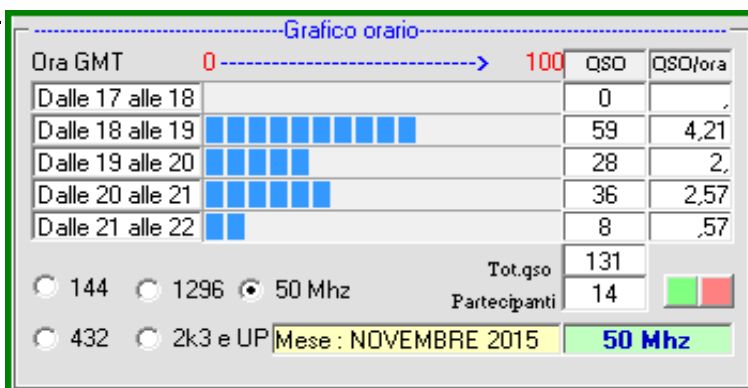

Categoria 6OM - 7OM

n°	Call	Locator	Aslm	Antenna	Power	Qso	Declared	ODX	DX	QRB	Err	ErrQRB	Finale	Cat
1	S57RR	JN65UM	300	9 el	200	27	29.005	OH7TE	1.899	28.989	0	0	28.989	7OM
1	IK0VWO	JN62LH	800	7 el ik0vwo	500	11	11.058	SM5KWU	1.945	11.047	1	269	10.778	6OM
2	IW4AOT	JN54QK	180	10 EL. CREATE	100	16	4.310	SM4GGC	1.674	4.310	0	0	4.310	6OM
3	IW2CAM	JN45RP	300	4 ele yagi	300	8	1.985	OZ9KY	1.149	1.985	0	0	1.985	6OM
4	IZ5ILA	JN52JW	0	yagi 2 elementi dk7z	100	12	1.656	IZ8WGU	647	1.653	0	0	1.653	6OM
5	IW4CXK	JN54HQ	63	jxx 5el	50	11	1.562	S57RR	259	1.561	0	0	1.561	6OM
6	IZ8WGU	JM88AQ	322	5 el home made dk7zb	0	2	1.273	IZ5ILA	647	1.260	0	0	1.260	6OM
7	IW4APR	JN45SB	65	dipolo	100	9	1.096	S57RR	330	1.099	0	0	1.099	6OM
8	IW1CKM	JN45FD	142	5 elementi	250	10	1.198	S57RR	413	1.197	1	171	1.026	6OM
9	IK2ILG	JN45VS	260	diamond v 2000	100	7	684	IW4AOT	194	681	0	0	681	6OM
10	IZ5IMD	JN53FU	19	6el.jxx & 6el.lfa	100	8	1.358	S57RR	317	1.358	3	690	668	6OM
11	IK4VFB	JN54AU	80	verticale v2000	100	8	672	*IW1CKM	127	672	2	180	492	6OM
12	IZ3KMY	JN55NI	35	gp collineare	70	1	104	IW4AOT	104	104	0	0	104	6OM
13	IK4XQT	JN54QJ	143	dipolino nel balcone	5	1	4	IW4AOT	4	5	0	0	5	6OM

Statistiche mensili

Log	14	+4	Squares	29	+3	
Call in aria	54	+7	Call esteri on air	22	-1	effettivi che hanno effettuato qso con l' Italia
Qso totali	131	+25	Country	8	-3	EA DL S5 SM OZ LA OH I
Qrb totale	55.965	-3435	Field	6	0	IN IO JN JO JP KP
Locator	54	+7	DX	1945	-30	IK0VWO <---> SM5KWU - JN62LH <---> JO89IP

la colonna in azzurro è la differenza rispetto al mese precedente

2015				
Mese	qso	log	Call on air	Indice Attività
Gen	136	13	75	0,8
Feb	96	14	40	0,3
Mar	114	17	49	0,3
Apr	160	19	55	0,5
Mag	596	21	289	8,2
Giu	826	18	429	19,7
Lug	263	17	148	2,3
Ago	163	15	95	1,0
Set	105	12	52	0,5
Ott	106	10	47	0,5
Nov	131	14	54	0,5
Dic				