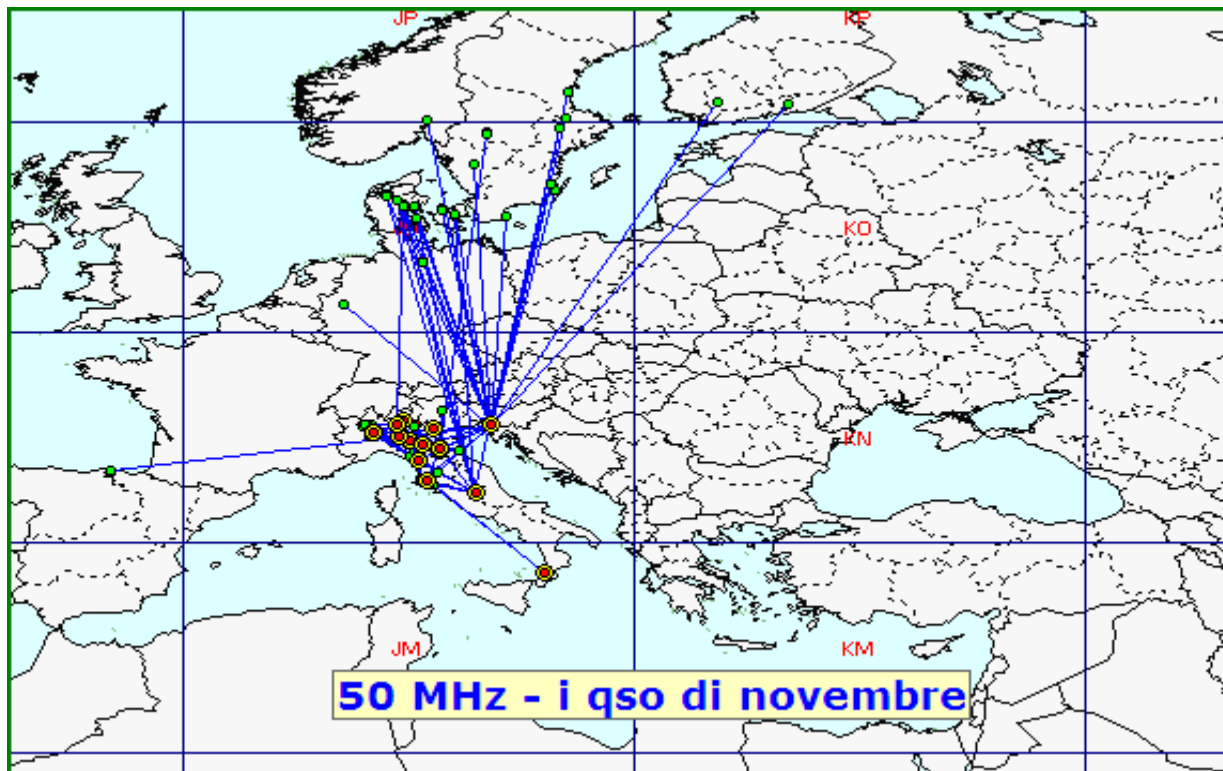

Nella mappa sopra possiamo vedere tutti i qso effettuati.

Totali squares	238

Gli squares con il solo pallino BLU sono stati collegati nei mesi precedenti. Gli squares GIALLI sono " NEW ONE " 2015