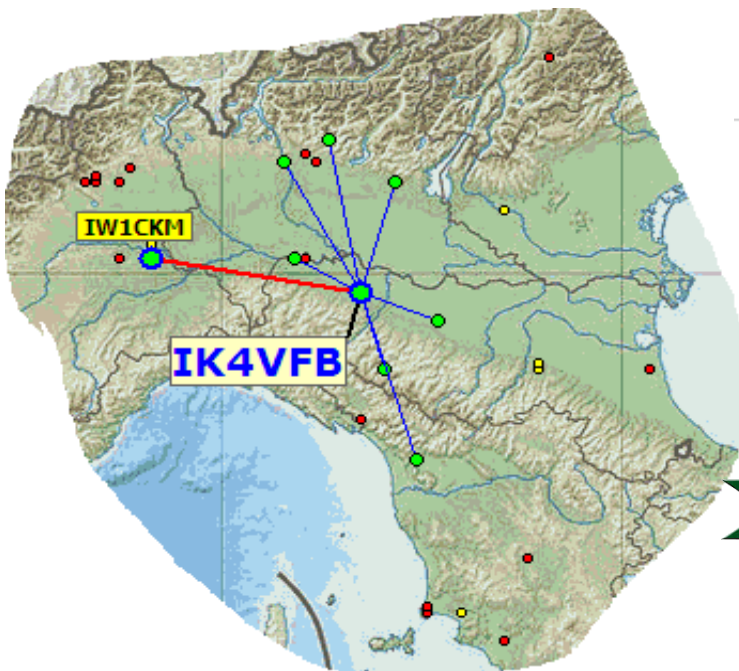

in questa mappa sono evidenziati solo gli squares europei.

Queste sono le mappe dei primi tre classificati. In evidenza i propri qso rispetto a tutti i call presenti.

1

Call IK0VWO
locator JN62LH
Qso 16
QRB 10.778
DX SM5KWU
QRB DX 1.945

2

Call IW4AOT
locator JN54QK
Qso 16
QRB 4.310
DX SM4GGC
QRB DX 1.674

Call IW2CAM
locator JN45RP
Qso 8
QRB 1.985
DX OZ9KY
QRB DX 1.149

3

Call S57RR
 locator JN65UM
 Qso 27
 QRB 28.989
 DX OH7TE
 QRB DX 1.899

Sopra, la mappa di Roberto ,S57RR.

Sopra le new entry sotto un partecipante mensile