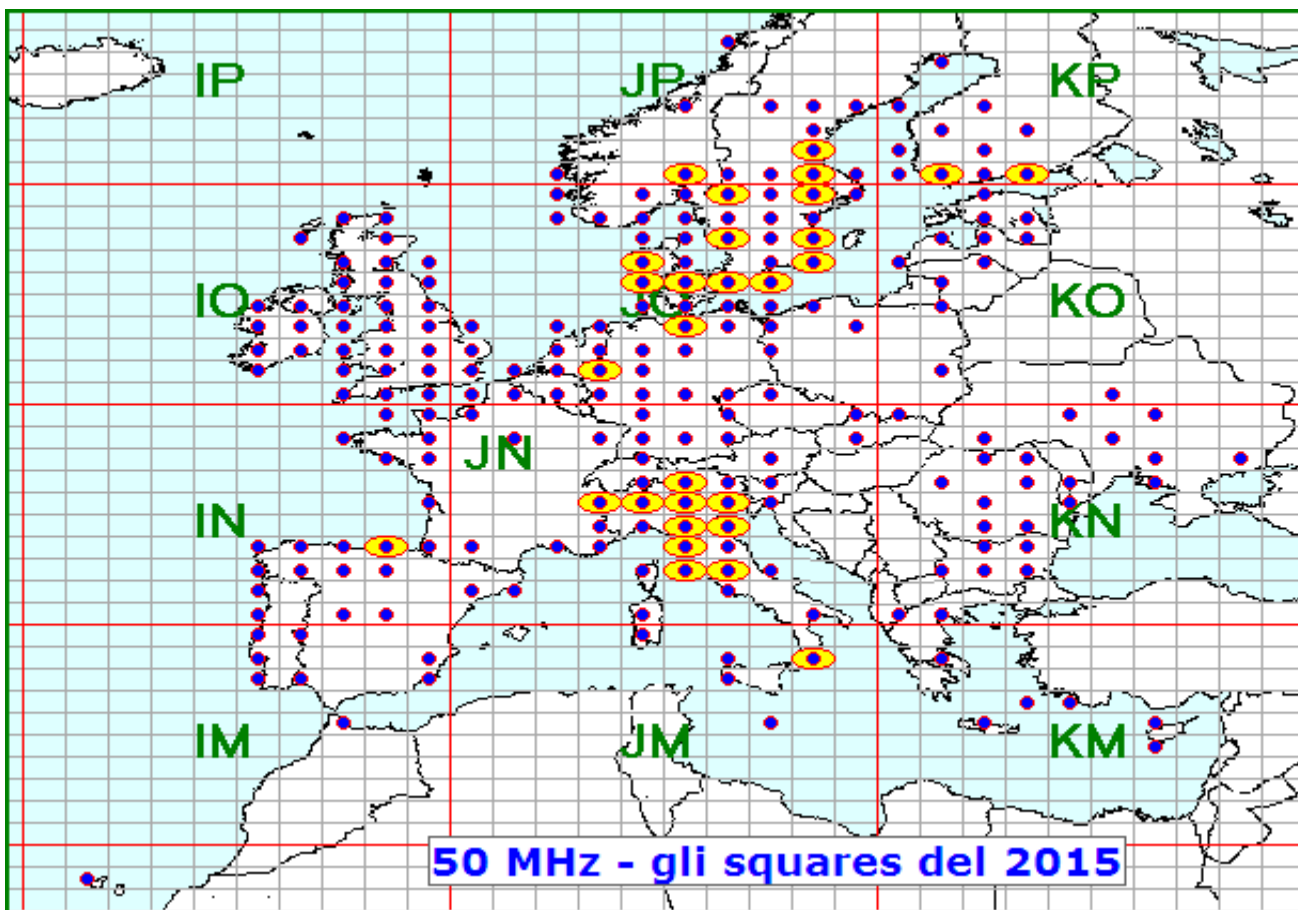

Call	Locator	Locator DX	Call DX	QRB
1 IK0VWO	JN62LH	- JO89IP	SM5KWU	1945
2 S57RR	JN65UM	- KP30JS	OH7TE	1899
3 IW4AOT	JN54QK	- JO69RK	SM4GGC	1674
4 IW2CAM	JN45RP	- JO45VX	OZ9KY	1149
5 IZ5ILA	JN52JW	- JM88AQ	IZ8WGU	647
6 IZ8WGU	JM88AQ	- JN52JW	IZ5ILA	647
7 IW1CKM	JN45FD	- JN65UM	S57RR	413
8 IW4APR	JN45SB	- JN65UM	S57RR	330
9 IZ5IMD	JN53FU	- JN65UM	S57RR	317
10 IW4CXX	JN54HQ	- JN65UM	S57RR	259
11 IK2ILG	JN45VS	- JN54QK	IW4AOT	194
12 IK4VFB	JN54AU	- JN45FB	IW1CKM	127
13 IZ3KMY	JN55NI	- JN54QK	IW4AOT	104
14 IK4XQT	JN54QJ	- JN54QK	IW4AOT	4

La pagina dei DX

nella lista a fianco i DX dei concorrenti

Nella mappa sopra possiamo vedere tutti i qso effettuati.

Totali squares	238
----------------	-----

Gli squares con il solo pallino BLU sono stati collegati nei mesi precedenti. Gli squares GIALLI sono " NEW ONE " 2015

in questa mappa sono evidenziati solo gli squares europei.

Queste sono le mappe dei primi tre classificati. In evidenza i propri qso rispetto a tutti i call presenti.

1

Call IK0VWO
locator JN62LH
Qso 16
QRB 10.778
DX SM5KWU
QRB DX 1.945