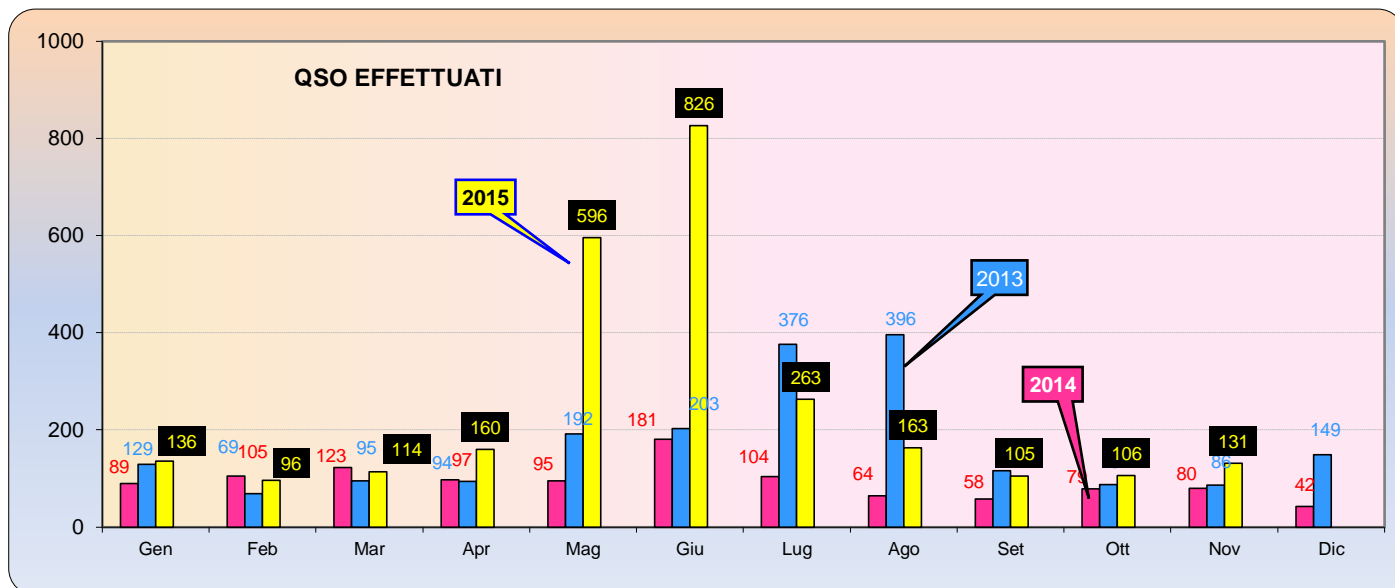

2015				
Mese	qso	log	Call on air	Indice Attività
Gen	136	13	75	0,8
Feb	96	14	40	0,3
Mar	114	17	49	0,3
Apr	160	19	55	0,5
Mag	596	21	289	8,2
Giu	826	18	429	19,7
Lug	263	17	148	2,3
Ago	163	15	95	1,0
Set	105	12	52	0,5
Ott	106	10	47	0,5
Nov	131	14	54	0,5
Dic