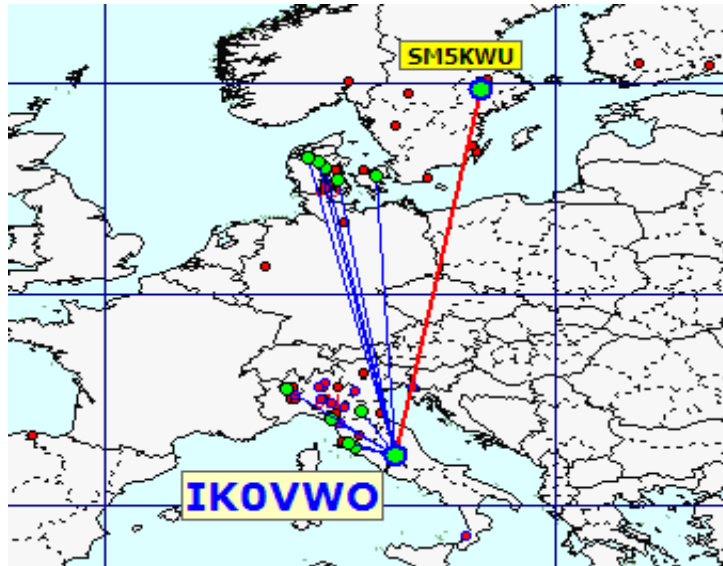

Call	Locator	Locator DX	Call DX	QRB
1 IK0VWO	JN62LH	- JO89IP	SM5KWU	1945
2 S57RR	JN65UM	- KP30JS	OH7TE	1899
3 IW4AOT	JN54QK	- JO69RK	SM4GGC	1674
4 IW2CAM	JN45RP	- JO45VX	OZ9KY	1149
5 IZ5ILA	JN52JW	- JM88AQ	IZ8WGU	647
6 IZ8WGU	JM88AQ	- JN52JW	IZ5ILA	647
7 IW1CKM	JN45FD	- JN65UM	S57RR	413
8 IW4APR	JN45SB	- JN65UM	S57RR	330
9 IZ5IMD	JN53FU	- JN65UM	S57RR	317
10 IW4CXX	JN54HQ	- JN65UM	S57RR	259
11 IK2ILG	JN45VS	- JN54QK	IW4AOT	194
12 IK4VFB	JN54AU	- JN45FB	IW1CKM	127
13 IZ3KMY	JN55NI	- JN54QK	IW4AOT	104
14 IK4XQT	JN54QJ	- JN54QK	IW4AOT	4

La pagina dei DX

nella lista a fianco i DX dei concorrenti

Nella mappa sopra possiamo vedere tutti i qso effettuati.

Totali squares	238
----------------	-----

Gli squares con il solo pallino BLU sono stati collegati nei mesi precedenti. Gli squares GIALLI sono " NEW ONE " 2015

in questa mappa sono evidenziati solo gli squares europei.

Queste sono le mappe dei primi tre classificati. In evidenza i propri qso rispetto a tutti i call presenti.

1

Call IK0VWO
locator JN62LH
Qso 16
QRB 10.778
DX SM5KWU
QRB DX 1.945