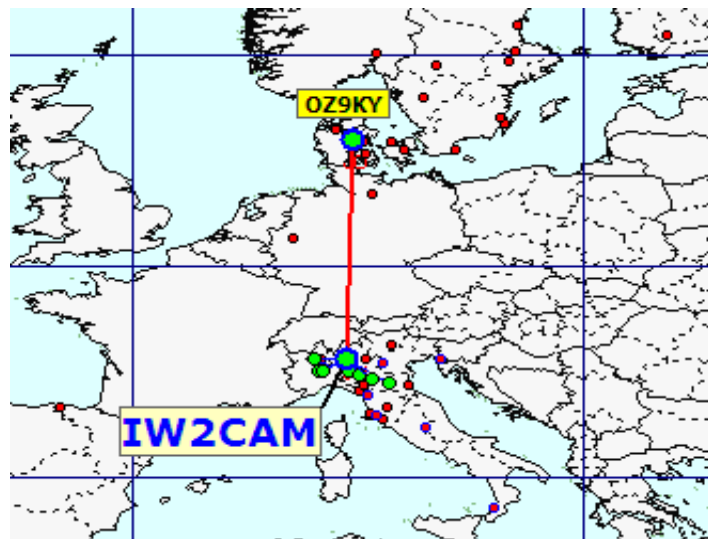

La pagina dei DX

nella lista a fianco i DX dei concorrenti

Nella mappa sopra possiamo vedere tutti i qso effettuati.

Totali squares	238
----------------	-----

Gli squares con il solo pallino BLU sono stati collegati nei mesi precedenti. Gli squares GIALLI sono " NEW ONE " 2015

in questa mappa sono evidenziati solo gli squares europei.

Queste sono le mappe dei primi tre classificati. In evidenza i propri qso rispetto a tutti i call presenti.

1

Call IK0VWO
locator JN62LH
Qso 16
QRB 10.778
DX SM5KWU
QRB DX 1.945

2

Call IW4AOT
locator JN54QK
Qso 16
QRB 4.310
DX SM4GGC
QRB DX 1.674

Call IW2CAM
locator JN45RP
Qso 8
QRB 1.985
DX OZ9KY
QRB DX 1.149

3

Call S57RR
 locator JN65UM
 Qso 27
 QRB 28.989
 DX OH7TE
 QRB DX 1.899