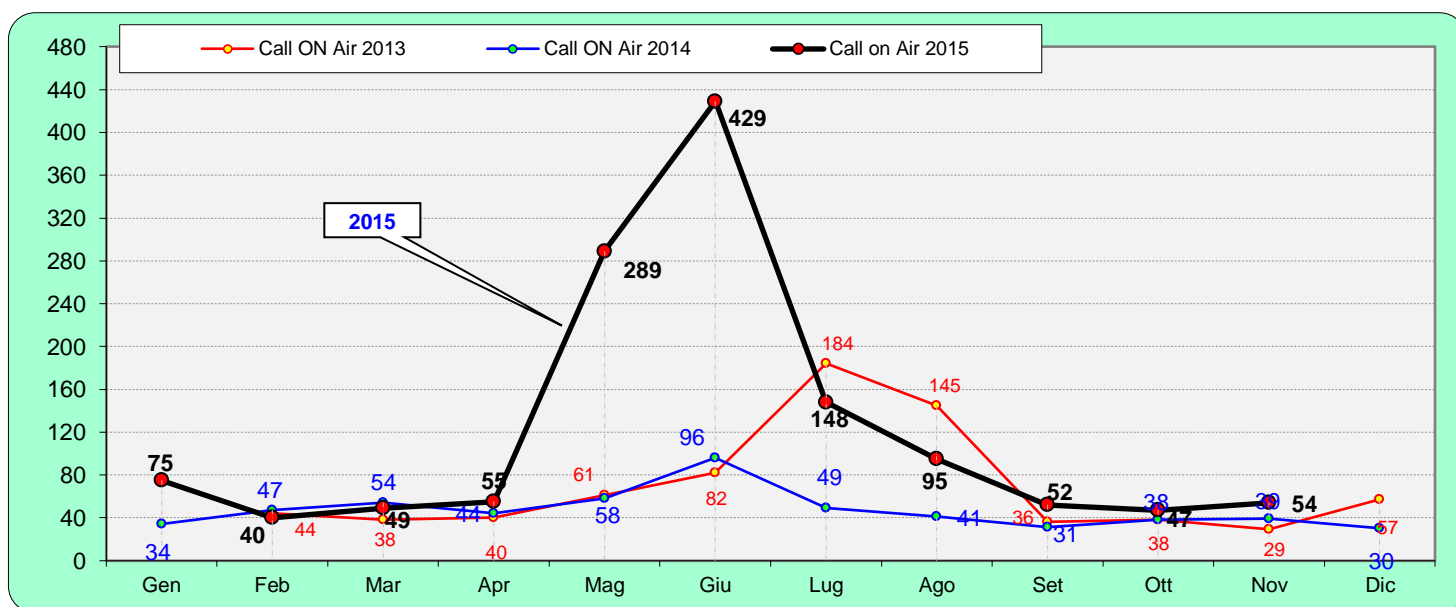

Statistiche mensili

Log	14	+4	Squares	29	+3	
Call in aria	54	+7	Call esteri on air	22	-1	effettivi che hanno effettuato qso con l' Italia
Qso totali	131	+25	Country	8	-3	EA DL S5 SM OZ LA OH I
Qrb totale	55.965	-3435	Field	6	0	IN IO JN JO JP KP
Locator	54	+7	DX	1945	-30	IK0VWO <---> SM5KWU - JN62LH <---> JO89IP

la colonna in azzurro è la differenza rispetto al mese precedente

2015				
Mese	qso	log	Call on air	Indice Attività
Gen	136	13	75	0,8
Feb	96	14	40	0,3
Mar	114	17	49	0,3
Apr	160	19	55	0,5
Mag	596	21	289	8,2
Giu	826	18	429	19,7
Lug	263	17	148	2,3
Ago	163	15	95	1,0
Set	105	12	52	0,5
Ott	106	10	47	0,5
Nov	131	14	54	0,5
Dic				