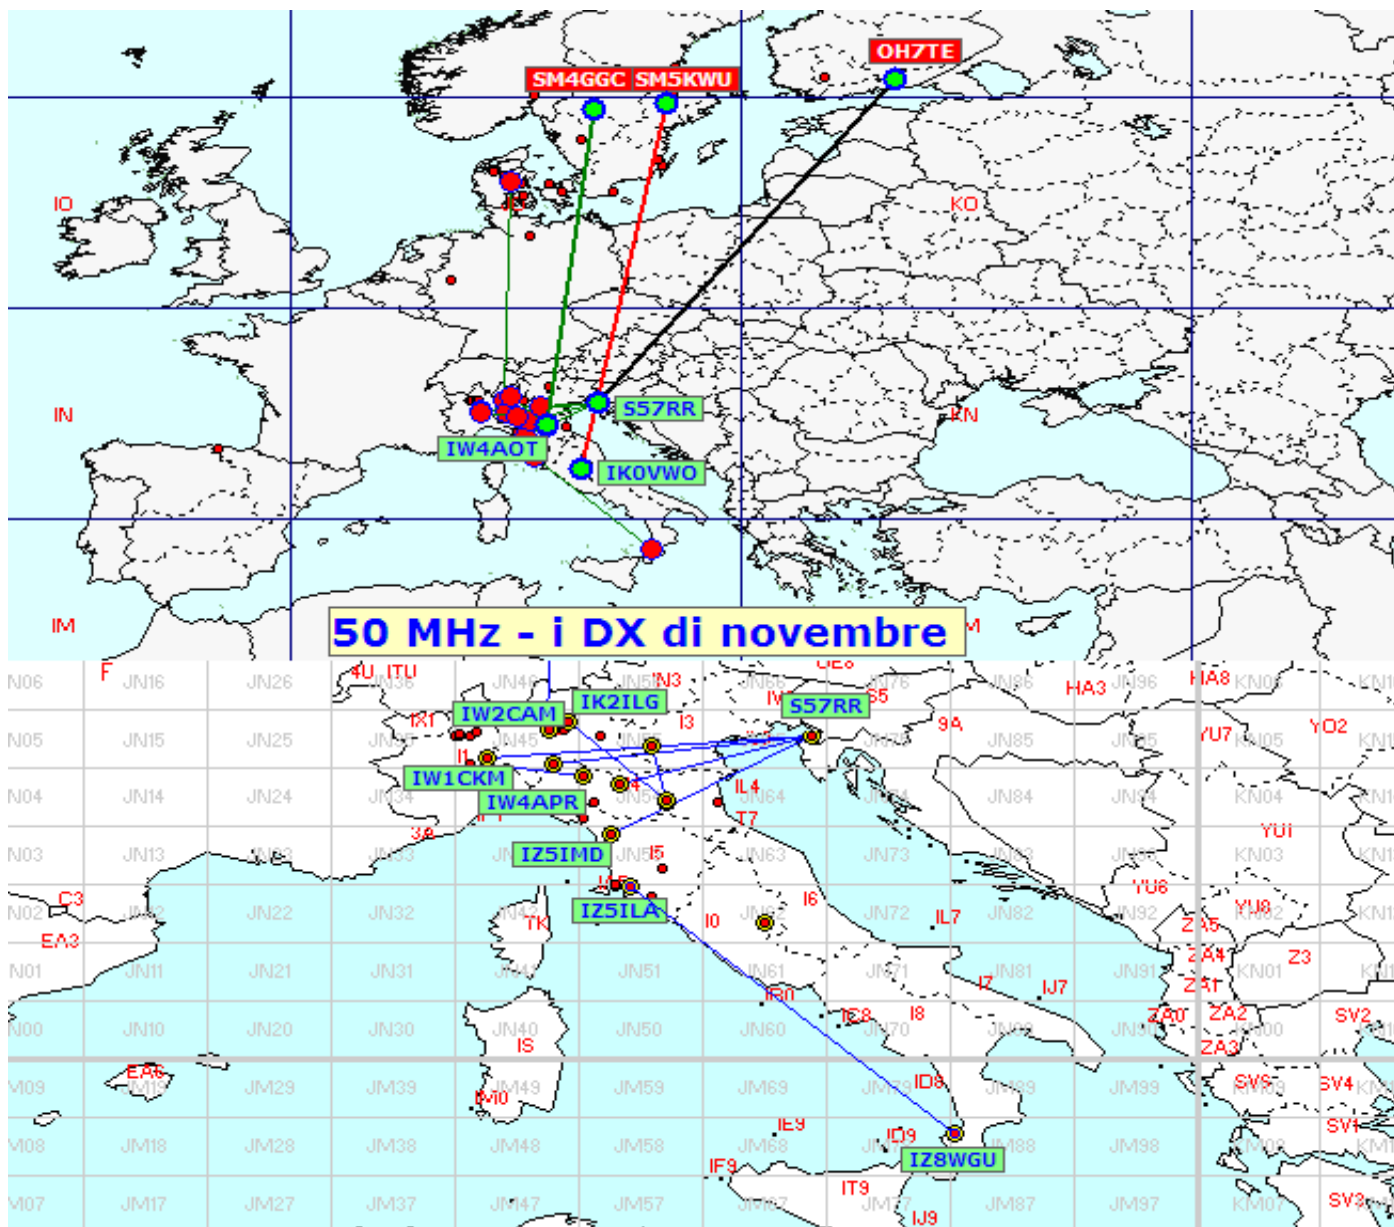

Statistiche mensili

Log	14	+4	Squares	29	+3	
Call in aria	54	+7	Call esteri on air	22	-1	effettivi che hanno effettuato qso con l' Italia
Qso totali	131	+25	Country	8	-3	EA DL S5 SM OZ LA OH I
Qrb totale	55.965	-3435	Field	6	0	IN IO JN JO JP KP
Locator	54	+7	DX	1945	-30	IK0VWO <---> SM5KWU - JN62LH <---> JO89IP

la colonna in azzurro è la differenza rispetto al mese precedente

2015				
Mese	qso	log	Call on air	Indice Attività
Gen	136	13	75	0,8
Feb	96	14	40	0,3
Mar	114	17	49	0,3
Apr	160	19	55	0,5
Mag	596	21	289	8,2
Giu	826	18	429	19,7
Lug	263	17	148	2,3
Ago	163	15	95	1,0
Set	105	12	52	0,5
Ott	106	10	47	0,5
Nov	131	14	54	0,5
Dic				

Classifica della miglior media per qso

Media qso dei primi dieci (in rosso i qso effettuati)

Nella mappa superiore si evidenziano i migliori dx mensili e nella parte inferiore I dx "caserecci"

List of the DX