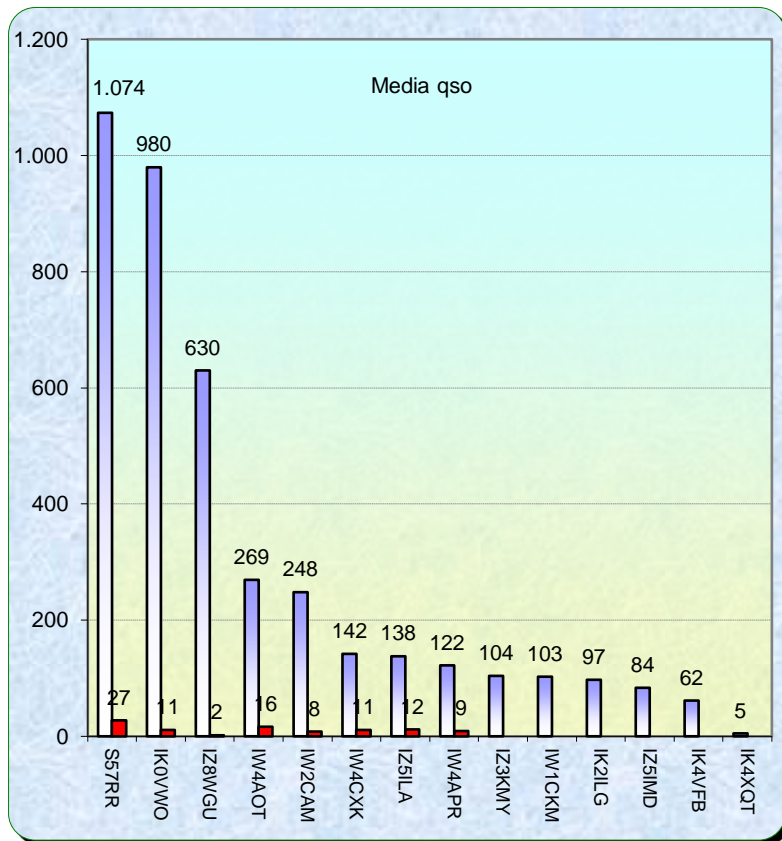

Statistiche mensili

Log	14	+4	Squares	29	+3	
Call in aria	54	+7	Call esteri on air	22	-1	effettivi che hanno effettuato qso con l' Italia
Qso totali	131	+25	Country	8	-3	EA DL S5 SM OZ LA OH I
Qrb totale	55.965	-3435	Field	6	0	IN IO JN JO JP KP
Locator	54	+7	DX	1945	-30	IK0VWO <---> SM5KWU - JN62LH <---> JO89IP

la colonna in azzurro è la differenza rispetto al mese precedente

2015				
Mese	qso	log	Call on air	Indice Attività
Gen	136	13	75	0,8
Feb	96	14	40	0,3
Mar	114	17	49	0,3
Apr	160	19	55	0,5
Mag	596	21	289	8,2
Giu	826	18	429	19,7
Lug	263	17	148	2,3
Ago	163	15	95	1,0
Set	105	12	52	0,5
Ott	106	10	47	0,5
Nov	131	14	54	0,5
Dic				

Classifica della miglior media per qso

Media qso dei primi dieci (in rosso i qso effettuati)

Nella mappa superiore si evidenziano i migliori dx mensili e nella parte inferiore I dx "caserecci"

List of the DX