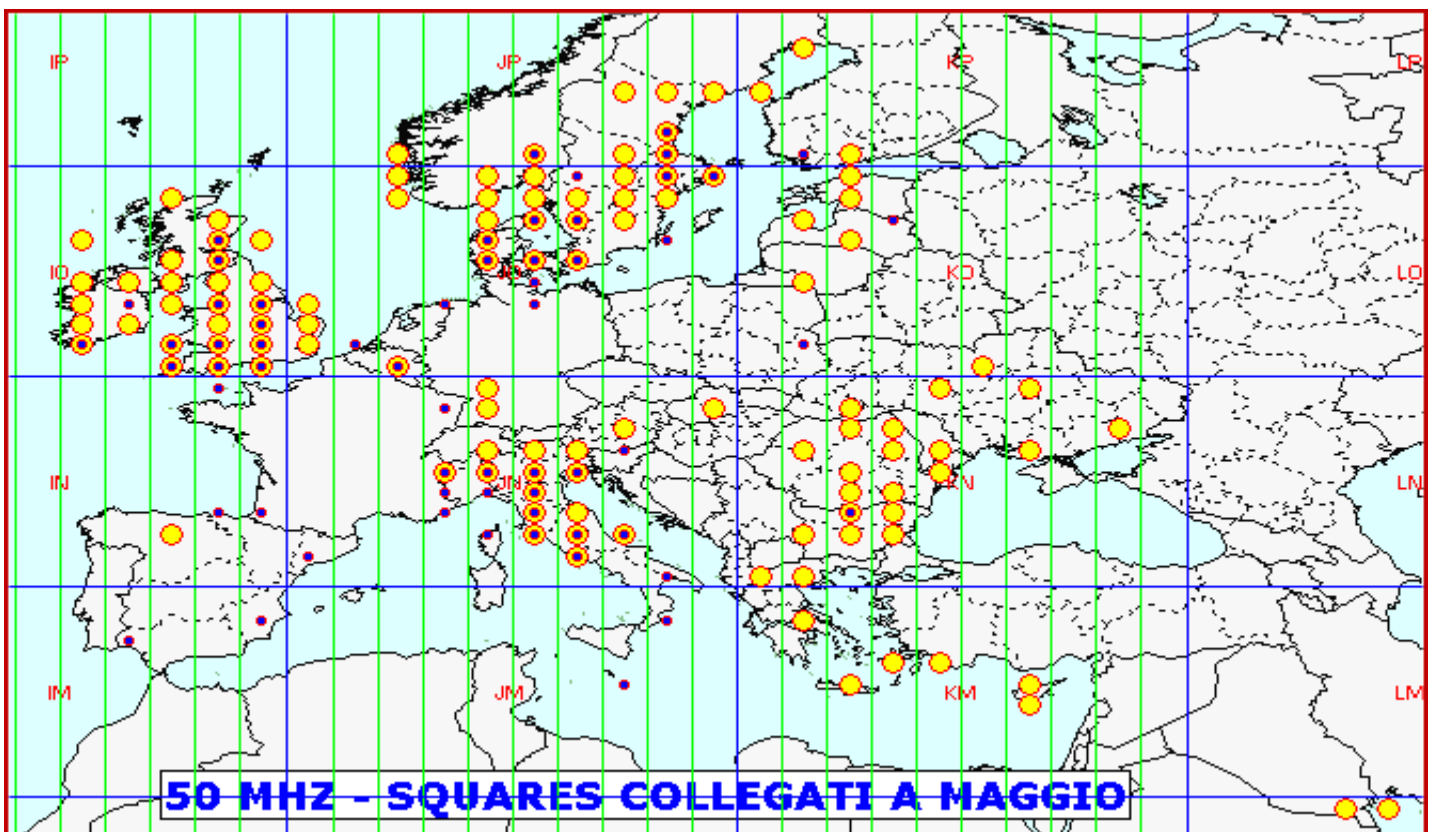

Media qso dei primi dieci (in rosso i qso effettuati)

Nella mappa superiore si evidenziano i migliori dx mensili

List of the DX

Call	Locator	Locator DX	Call DX	QRB
1 IK0VWO	JN62LH	- GG66PI	PY2XB	9549
2 IW2CAM	JN45RP	- LH46CQ	5R8UI	7621
3 IZ5IMD	JN53FU	- LH46CQ	5R8UI	7419
4 S57RR	JN65UM	- LH46CQ	5R8UI	7403
5 IK5RLP	JN52LR	- LH46CQ	5R8UI	7305
6 IW4CXX	JN54HQ	- LL49AI	9K20D	3694
7 IW4AOT	JN54QK	- LL49AI	9K20D	3627
8 IW1CKM	JN45FD	- JP93WN	SM2OXB	2172
9 IZ1XGD	JN35SD	- JP83UA	SK3IK	2092
10 IZ5HQB	JN53NS	- KM64EU	5B4AAB	2072
11 IZ5ILA	JN52JW	- IO56UI	GW6VUG	2017
12 UY5ON	KN89CW	- JP73XP	SM7RYR	1947
13 IU5BKR	JN53EM	- JP20MM	LA9AKA	1924
14 IW2MXY	JN45NO	- JP81NG	SM3BEI	1820
15 IQ1GP	JN35UH	- JP80FG	SM4BDQ	1763
16 IW4APR	JN45SB	- JP20QH	LB5WB	1719
17 IZ3KMY	JN55NI	- JP20QH	LB5WB	1706
18 IW0HLE	JN61WK	- KN69AK	UY0CA	1667
19 IZ3XNJ	JN55XL	- JO29QS	LN1V	1650
20 IK2YSJ	JN45MM	- IO86VC	2M0GEK	1415
21 IK4XQT	JN54QJ	- JN54QM	IK4AUY	14

La pagina dei DX

nella lista a fianco i DX dei concorrenti

Squares già collegati =	88	Totali squares				
Sqr NEW Europa =	54	totali Europa 2015		139	Squares europei mensili collegati	114
Sqr NEW out Europa =	5	totali extra Europa 2015		8	Squares extra europei mensili collegati	5
Squares TOTALI =	147					

Gli squares con il solo pallino BLU sono stati collegati nei mesi precedenti. Gli squares GIALLI sono "NEW ONE" 2015

in questa mappa sono evidenziati solo gli squares europei.

Queste sono le mappe dei primi tre classificati. In evidenza i propri qso rispetto a tutti i call presenti.