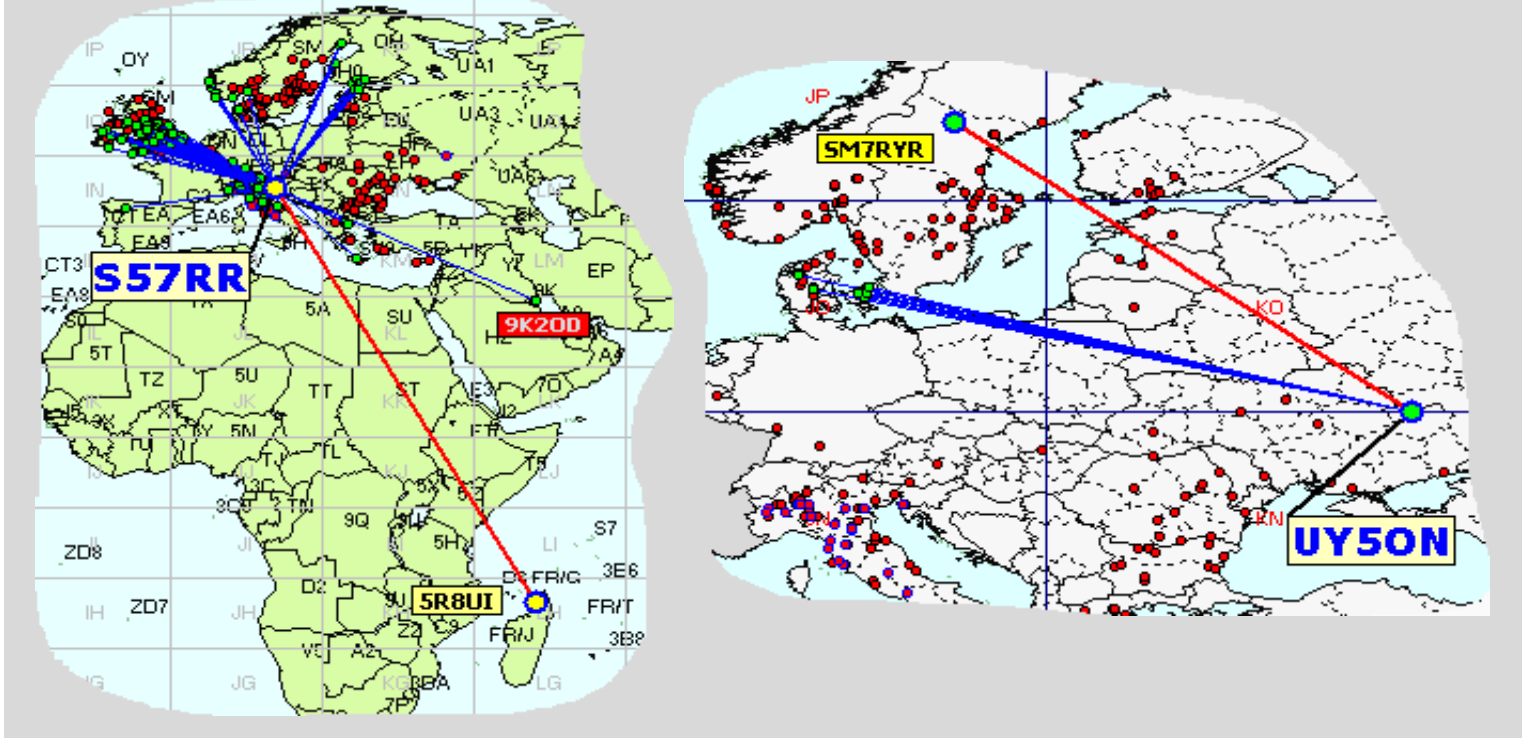

Media qso dei primi dieci (in rosso i qso effettuati)

Nella mappa superiore si evidenziano i migliori dx mensili

List of the DX

Call	Locator	Locator DX	Call DX	QRB
1 IK0VWO	JN62LH	- GG66PI	PY2XB	9549
2 IW2CAM	JN45RP	- LH46CQ	5R8UI	7621
3 IZ5IMD	JN53FU	- LH46CQ	5R8UI	7419
4 S57RR	JN65UM	- LH46CQ	5R8UI	7403
5 IK5RLP	JN52LR	- LH46CQ	5R8UI	7305
6 IW4CXX	JN54HQ	- LL49AI	9K20D	3694
7 IW4AOT	JN54QK	- LL49AI	9K20D	3627
8 IW1CKM	JN45FD	- JP93WN	SM2OXB	2172
9 IZ1XGD	JN35SD	- JP83UA	SK3IK	2092
10 IZ5HQB	JN53NS	- KM64EU	5B4AAB	2072
11 IZ5ILA	JN52JW	- IO56UI	GW6VUG	2017
12 UY5ON	KN89CW	- JP73XP	SM7RYR	1947
13 IU5BKR	JN53EM	- JP20MM	LA9AKA	1924
14 IW2MXY	JN45NO	- JP81NG	SM3BEI	1820
15 IQ1GP	JN35UH	- JP80FG	SM4BDQ	1763
16 IW4APR	JN45SB	- JP20QH	LB5WB	1719
17 IZ3KMY	JN55NI	- JP20QH	LB5WB	1706
18 IW0HLE	JN61WK	- KN69AK	UY0CA	1667
19 IZ3XNJ	JN55XL	- JO29QS	LN1V	1650
20 IK2YSJ	JN45MM	- IO86VC	2M0GEK	1415
21 IK4XQT	JN54QJ	- JN54QM	IK4AUY	14

Gli squares con il solo pallino BLU sono stati collegati nei mesi precedenti. Gli squares GIALLI sono "NEW ONE" 2015

in questa mappa sono evidenziati solo gli squares europei.

Queste sono le mappe dei primi tre classificati. In evidenza i propri qso rispetto a tutti i call presenti.

1

Call IK0VWO
locator JN6ZLH
Qso 52
QRB 94.383
DX PY2XB
QRB DX 9.549

Call IW2MXY
locator JN45NO
Qso 59
QRB 66.412
DX SM3BEI
QRB DX 1.820

3

Call IW4AOT
locator JN54QK
Qso 52
QRB 67.309
DX 9K2OD
QRB DX 3.627

2

Le mappe di Roberto, S57RR, e della new entry mensile, partecipante anche al NAC scandinavo.

Due NEW ENTRY mensili

le altre due new Entry

alcuni partecipanti