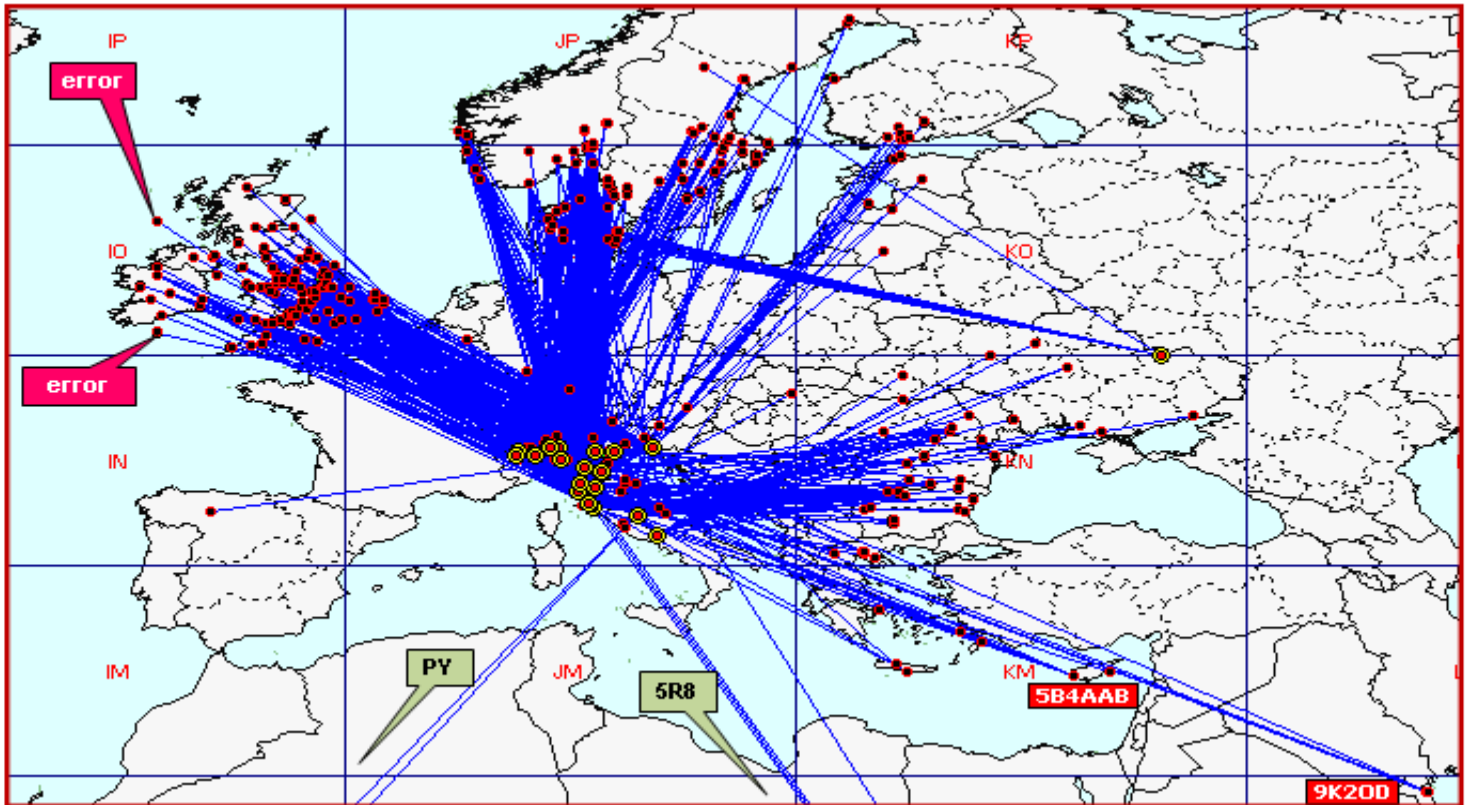

Statistiche mensili

Log	21	+2	Squares	119	+94	
Call in aria	289	+234	Call esteri on air	231	+213	effettivi che hanno effettuato qso con l' Italia
Qso totali	596	+436	Country	27	+18	5B 5R 9K T7 PY G SM UY OZ LA (solo alcuni)
Qrb totale	822.103	+769833	Field	12	+7	GG IN IO JN JO JP KM KN KO KP LH LL
Locator	290	+240	DX	9549	+7639	IK0VVO <---> PY2XB - JN62LH <---> GG66PI

Media qso dei primi dieci (in rosso i qso effettuati)

Nella mappa superiore si evidenziano i migliori dx mensili

List of the DX

Call	Locator	Locator DX	Call DX	QRB
1 IK0VWO	JN62LH	- GG66PI	PY2XB	9549
2 IW2CAM	JN45RP	- LH46CQ	5R8UI	7621
3 IZ5IMD	JN53FU	- LH46CQ	5R8UI	7419
4 S57RR	JN65UM	- LH46CQ	5R8UI	7403
5 IK5RLP	JN52LR	- LH46CQ	5R8UI	7305
6 IW4CXX	JN54HQ	- LL49AI	9K20D	3694
7 IW4AOT	JN54QK	- LL49AI	9K20D	3627
8 IW1CKM	JN45FD	- JP93WN	SM2OXB	2172
9 IZ1XGD	JN35SD	- JP83UA	SK3IK	2092
10 IZ5HQB	JN53NS	- KM64EU	5B4AAB	2072
11 IZ5ILA	JN52JW	- IO56UI	GW6VUG	2017
12 UY5ON	KN89CW	- JP73XP	SM7RYR	1947
13 IU5BKR	JN53EM	- JP20MM	LA9AKA	1924
14 IW2MXY	JN45NO	- JP81NG	SM3BEI	1820
15 IQ1GP	JN35UH	- JP80FG	SM4BDQ	1763
16 IW4APR	JN45SB	- JP20QH	LB5WB	1719
17 IZ3KMY	JN55NI	- JP20QH	LB5WB	1706
18 IW0HLE	JN61WK	- KN69AK	UY0CA	1667
19 IZ3XNJ	JN55XL	- JO29QS	LN1V	1650
20 IK2YSJ	JN45MM	- IO86VC	2M0GEK	1415
21 IK4XQT	JN54QJ	- JN54QM	IK4AUY	14

La pagina dei DX

nella lista a fianco i DX dei concorrenti

Squares già collegati =	88	Totali squares				
Sqr NEW Europa =	54	totali Europa 2015		139	Squares europei mensili collegati	114
Sqr NEW out Europa =	5	totali extra Europa 2015		8	Squares extra europei mensili collegati	5
Squares TOTALI =	147					

Gli squares con il solo pallino BLU sono stati collegati nei mesi precedenti. Gli squares GIALLI sono "NEW ONE" 2015

in questa mappa sono evidenziati solo gli squares europei.

Queste sono le mappe dei primi tre classificati. In evidenza i propri qso rispetto a tutti i call presenti.