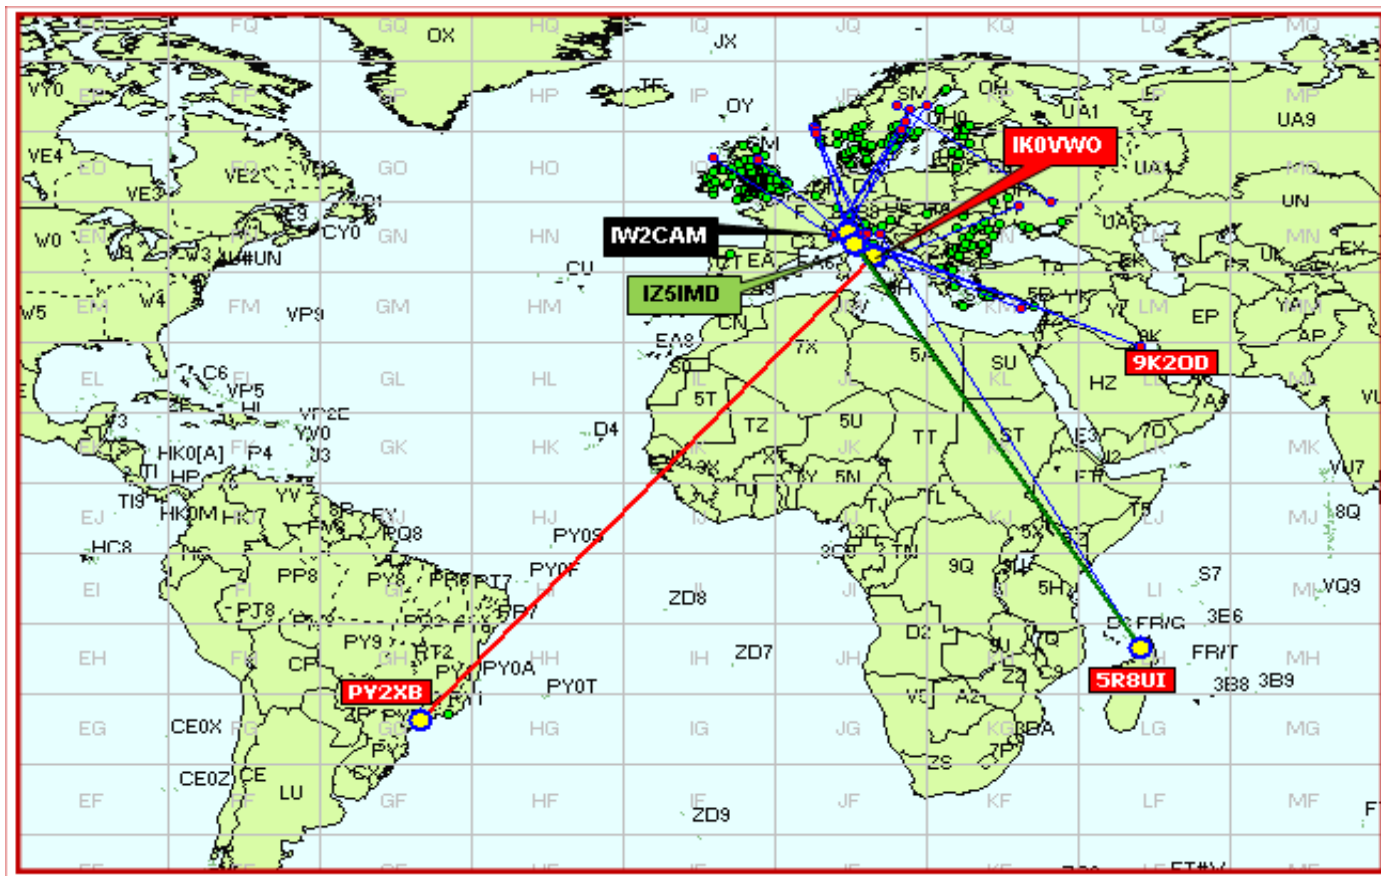

Statistiche mensili

Log	21	+2	Squares	119	+94	
Call in aria	289	+234	Call esteri on air	231	+213	effettivi che hanno effettuato qso con l' Italia
Qso totali	596	+436	Country	27	+18	5B 5R 9K T7 PY G SM UY OZ LA (solo alcuni)
Qrb totale	822.103	+769833	Field	12	+7	GG IN IO JN JO JP KM KN KO KP LH LL
Locator	290	+240	DX	9549	+7639	IK0VVO <---> PY2XB - JN62LH <---> GG66PI

Media qso dei primi dieci (in rosso i qso effettuati)

Nella mappa superiore si evidenziano i migliori dx mensili

List of the DX

Call	Locator	Locator DX	Call DX	QRB
1 IK0VWO	JN62LH	- GG66PI	PY2XB	9549
2 IW2CAM	JN45RP	- LH46CQ	5R8UI	7621
3 IZ5IMD	JN53FU	- LH46CQ	5R8UI	7419
4 S57RR	JN65UM	- LH46CQ	5R8UI	7403
5 IK5RLP	JN52LR	- LH46CQ	5R8UI	7305
6 IW4CXX	JN54HQ	- LL49AI	9K20D	3694
7 IW4AOT	JN54QK	- LL49AI	9K20D	3627
8 IW1CKM	JN45FD	- JP93WN	SM2OXB	2172
9 IZ1XGD	JN35SD	- JP83UA	SK3IK	2092
10 IZ5HQB	JN53NS	- KM64EU	5B4AAB	2072
11 IZ5ILA	JN52JW	- IO56UI	GW6VUG	2017
12 UY5ON	KN89CW	- JP73XP	SM7RYR	1947
13 IU5BKR	JN53EM	- JP20MM	LA9AKA	1924
14 IW2MXY	JN45NO	- JP81NG	SM3BEI	1820
15 IQ1GP	JN35UH	- JP80FG	SM4BDQ	1763
16 IW4APR	JN45SB	- JP20QH	LB5WB	1719
17 IZ3KMY	JN55NI	- JP20QH	LB5WB	1706
18 IW0HLE	JN61WK	- KN69AK	UY0CA	1667
19 IZ3XNJ	JN55XL	- JO29QS	LN1V	1650
20 IK2YSJ	JN45MM	- IO86VC	2M0GEK	1415
21 IK4XQT	JN54QJ	- JN54QM	IK4AUY	14

La pagina dei DX

nella lista a fianco i DX dei concorrenti

Squares già collegati =	88	Totali squares				
Sqr NEW Europa =	54	totali Europa 2015		139	Squares europei mensili collegati	114
Sqr NEW out Europa =	5	totali extra Europa 2015		8	Squares extra europei mensili collegati	5
Squares TOTALI =	147					