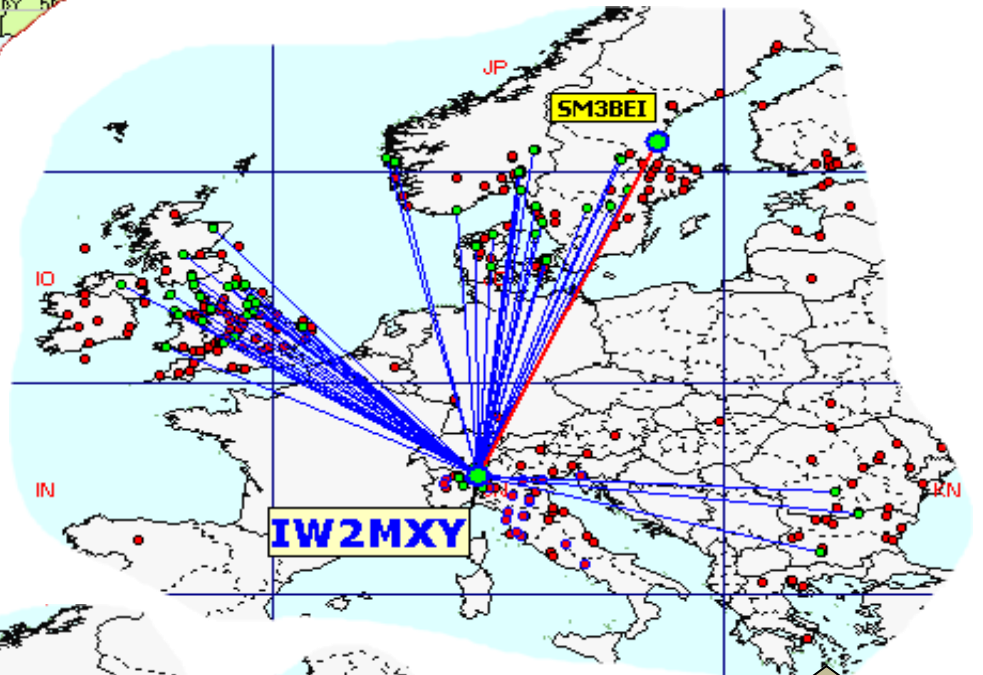

Media qso dei primi dieci (in rosso i qso effettuati)

Nella mappa superiore si evidenziano i migliori dx mensili

List of the DX

Call	Locator	Locator DX	Call DX	QRB
1 IK0VWO	JN62LH	- GG66PI	PY2XB	9549
2 IW2CAM	JN45RP	- LH46CQ	5R8UI	7621
3 IZ5IMD	JN53FU	- LH46CQ	5R8UI	7419
4 S57RR	JN65UM	- LH46CQ	5R8UI	7403
5 IK5RLP	JN52LR	- LH46CQ	5R8UI	7305
6 IW4CXX	JN54HQ	- LL49AI	9K20D	3694
7 IW4AOT	JN54QK	- LL49AI	9K20D	3627
8 IW1CKM	JN45FD	- JP93WN	SM2OXB	2172
9 IZ1XGD	JN35SD	- JP83UA	SK3IK	2092
10 IZ5HQB	JN53NS	- KM64EU	5B4AAB	2072
11 IZ5ILA	JN52JW	- IO56UI	GW6VUG	2017
12 UY5ON	KN89CW	- JP73XP	SM7RYR	1947
13 IU5BKR	JN53EM	- JP20MM	LA9AKA	1924
14 IW2MXY	JN45NO	- JP81NG	SM3BEI	1820
15 IQ1GP	JN35UH	- JP80FG	SM4BDQ	1763
16 IW4APR	JN45SB	- JP20QH	LB5WB	1719
17 IZ3KMY	JN55NI	- JP20QH	LB5WB	1706
18 IW0HLE	JN61WK	- KN69AK	UY0CA	1667
19 IZ3XNJ	JN55XL	- JO29QS	LN1V	1650
20 IK2YSJ	JN45MM	- IO86VC	2M0GEK	1415
21 IK4XQT	JN54QJ	- JN54QM	IK4AUY	14

La pagina dei DX

nella lista a fianco i DX dei concorrenti

Squares già collegati =	88	Totali squares				
Sqr NEW Europa =	54	totali Europa 2015		139	Squares europei mensili collegati	114
Sqr NEW out Europa =	5	totali extra Europa 2015		8	Squares extra europei mensili collegati	5
Squares TOTALI =	147					

Gli squares con il solo pallino BLU sono stati collegati nei mesi precedenti. Gli squares GIALLI sono "NEW ONE" 2015

in questa mappa sono evidenziati solo gli squares europei.

Queste sono le mappe dei primi tre classificati. In evidenza i propri qso rispetto a tutti i call presenti.

1

Call IK0VWO
locator JN6ZLH
Qso 52
QRB 94.383
DX PY2XB
QRB DX 9.549

Call IW2MXY
locator JN45NO
Qso 59
QRB 66.412
DX SM3BEI
QRB DX 1.820

3

Call IW4AOT
locator JN54QK
Qso 52
QRB 67.309
DX 9K2OD
QRB DX 3.627