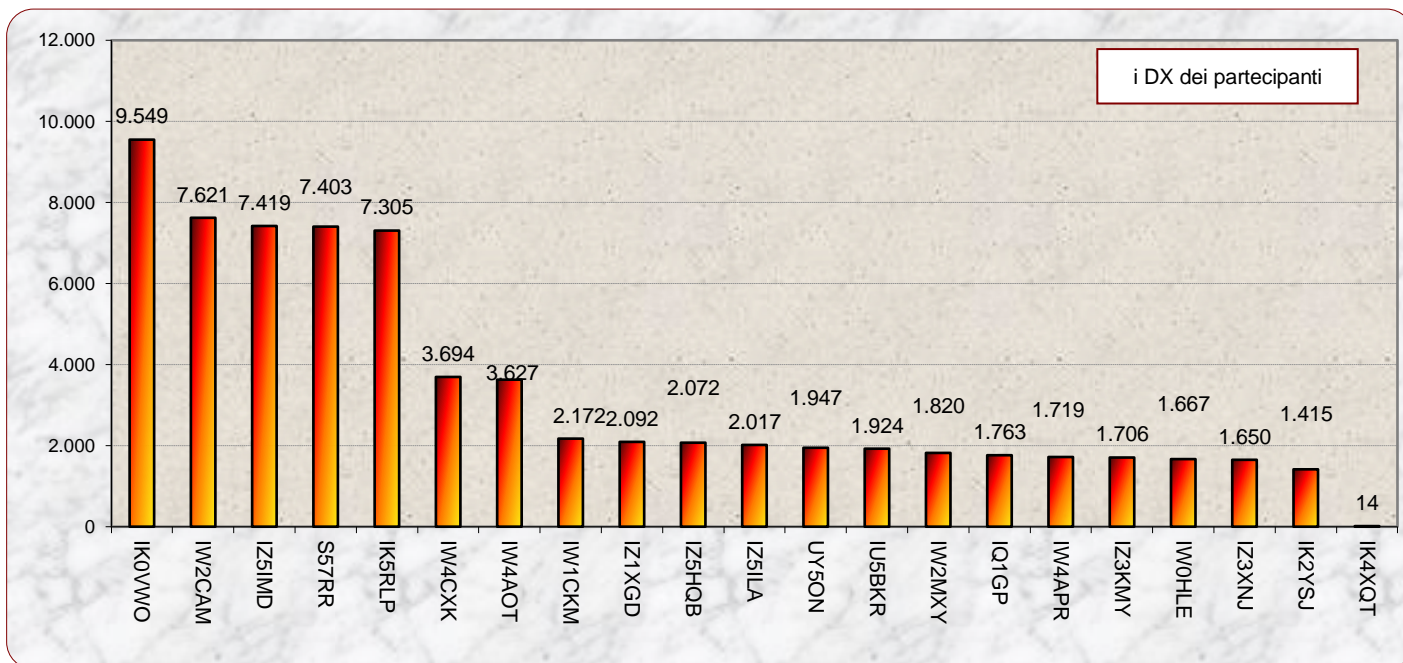

Statistiche mensili

Log	21	+2	Squares	119	+94	
Call in aria	289	+234	Call esteri on air	231	+213	effettivi che hanno effettuato qso con l' Italia
Qso totali	596	+436	Country	27	+18	5B 5R 9K T7 PY G SM UY OZ LA (solo alcuni)
Qrb totale	822.103	+769833	Field	12	+7	GG IN IO JN JO JP KM KN KO KP LH LL
Locator	290	+240	DX	9549	+7639	IK0VVO <---> PY2XB - JN62LH <---> GG66PI

la colonna in azzurro è la differenza rispetto al mese precedente

Statistica modo emissione

	qso	qrb
SSB	562	741.153
Digitale & CW	34	56.899
Totali	596	798.052

Questo mese la "SSB" si è presa la rivincita sul "CW"

2015				
Mese	qso	log	Call on air	Indice Attività
Gen	136	13	75	0,8
Feb	96	14	40	0,3
Mar	114	17	49	0,3
Apr	160	19	55	0,5
Mag	596	21	289	8,2
Giu				
Lug				
Ago				
Set				
Ott				
Nov				
Dic				

Classifica della miglior media per qso

Media qso dei primi dieci (in rosso i qso effettuati)

Nella mappa superiore si evidenziano i migliori dx mensili

List of the DX

Call	Locator	Locator DX	Call DX	QRB
1 IK0VWO	JN62LH	- GG66PI	PY2XB	9549
2 IW2CAM	JN45RP	- LH46CQ	5R8UI	7621
3 IZ5IMD	JN53FU	- LH46CQ	5R8UI	7419
4 S57RR	JN65UM	- LH46CQ	5R8UI	7403
5 IK5RLP	JN52LR	- LH46CQ	5R8UI	7305
6 IW4CXX	JN54HQ	- LL49AI	9K20D	3694
7 IW4AOT	JN54QK	- LL49AI	9K20D	3627
8 IW1CKM	JN45FD	- JP93WN	SM2OXB	2172
9 IZ1XGD	JN35SD	- JP83UA	SK3IK	2092
10 IZ5HQB	JN53NS	- KM64EU	5B4AAB	2072
11 IZ5ILA	JN52JW	- IO56UI	GW6VUG	2017
12 UY5ON	KN89CW	- JP73XP	SM7RYR	1947
13 IU5BKR	JN53EM	- JP20MM	LA9AKA	1924
14 IW2MXY	JN45NO	- JP81NG	SM3BEI	1820
15 IQ1GP	JN35UH	- JP80FG	SM4BDQ	1763
16 IW4APR	JN45SB	- JP20QH	LB5WB	1719
17 IZ3KMY	JN55NI	- JP20QH	LB5WB	1706
18 IW0HLE	JN61WK	- KN69AK	UY0CA	1667
19 IZ3XNJ	JN55XL	- JO29QS	LN1V	1650
20 IK2YSJ	JN45MM	- IO86VC	2M0GEK	1415
21 IK4XQT	JN54QJ	- JN54QM	IK4AUY	14