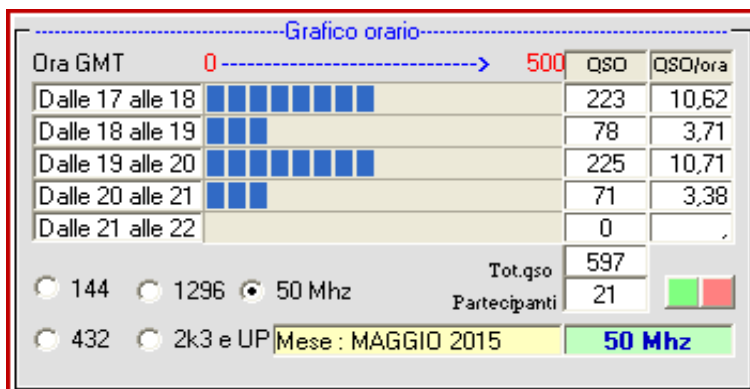

Statistiche mensili

Log	21	+2	Squares	119	+94	
Call in aria	289	+234	Call esteri on air	231	+213	effettivi che hanno effettuato qso con l' Italia
Qso totali	596	+436	Country	27	+18	5B 5R 9K T7 PY G SM UY OZ LA (solo alcuni)
Qrb totale	822.103	+769833	Field	12	+7	GG IN IO JN JO JP KM KN KO KP LH LL
Locator	290	+240	DX	9549	+7639	IK0VVO <---> PY2XB - JN62LH <---> GG66PI

la colonna in azzurro è la differenza rispetto al mese precedente

Statistica modo emissione

	qso	qrb
SSB	562	741.153
Digitale & CW	34	56.899
Totali	596	798.052

Questo mese la "SSB" si è presa la rivincita sul "CW"

2015				
Mese	qso	log	Call on air	Indice Attività
Gen	136	13	75	0,8
Feb	96	14	40	0,3
Mar	114	17	49	0,3
Apr	160	19	55	0,5
Mag	596	21	289	8,2
Giu				
Lug				
Ago				
Set				
Ott				
Nov				
Dic				

Classifica della miglior media per qso

Media qso dei primi dieci (in rosso i qso effettuati)

Nella mappa superiore si evidenziano i migliori dx mensili

List of the DX

Call	Locator	Locator DX	Call DX	QRB
1 IK0VWO	JN62LH	- GG66PI	PY2XB	9549
2 IW2CAM	JN45RP	- LH46CQ	5R8UI	7621
3 IZ5IMD	JN53FU	- LH46CQ	5R8UI	7419
4 S57RR	JN65UM	- LH46CQ	5R8UI	7403
5 IK5RLP	JN52LR	- LH46CQ	5R8UI	7305
6 IW4CXX	JN54HQ	- LL49AI	9K20D	3694
7 IW4AOT	JN54QK	- LL49AI	9K20D	3627
8 IW1CKM	JN45FD	- JP93WN	SM2OXB	2172
9 IZ1XGD	JN35SD	- JP83UA	SK3IK	2092
10 IZ5HQB	JN53NS	- KM64EU	5B4AAB	2072
11 IZ5ILA	JN52JW	- IO56UI	GW6VUG	2017
12 UY5ON	KN89CW	- JP73XP	SM7RYR	1947
13 IU5BKR	JN53EM	- JP20MM	LA9AKA	1924
14 IW2MXY	JN45NO	- JP81NG	SM3BEI	1820
15 IQ1GP	JN35UH	- JP80FG	SM4BDQ	1763
16 IW4APR	JN45SB	- JP20QH	LB5WB	1719
17 IZ3KMY	JN55NI	- JP20QH	LB5WB	1706
18 IW0HLE	JN61WK	- KN69AK	UY0CA	1667
19 IZ3XNJ	JN55XL	- JO29QS	LN1V	1650
20 IK2YSJ	JN45MM	- IO86VC	2M0GEK	1415
21 IK4XQT	JN54QJ	- JN54QM	IK4AUY	14