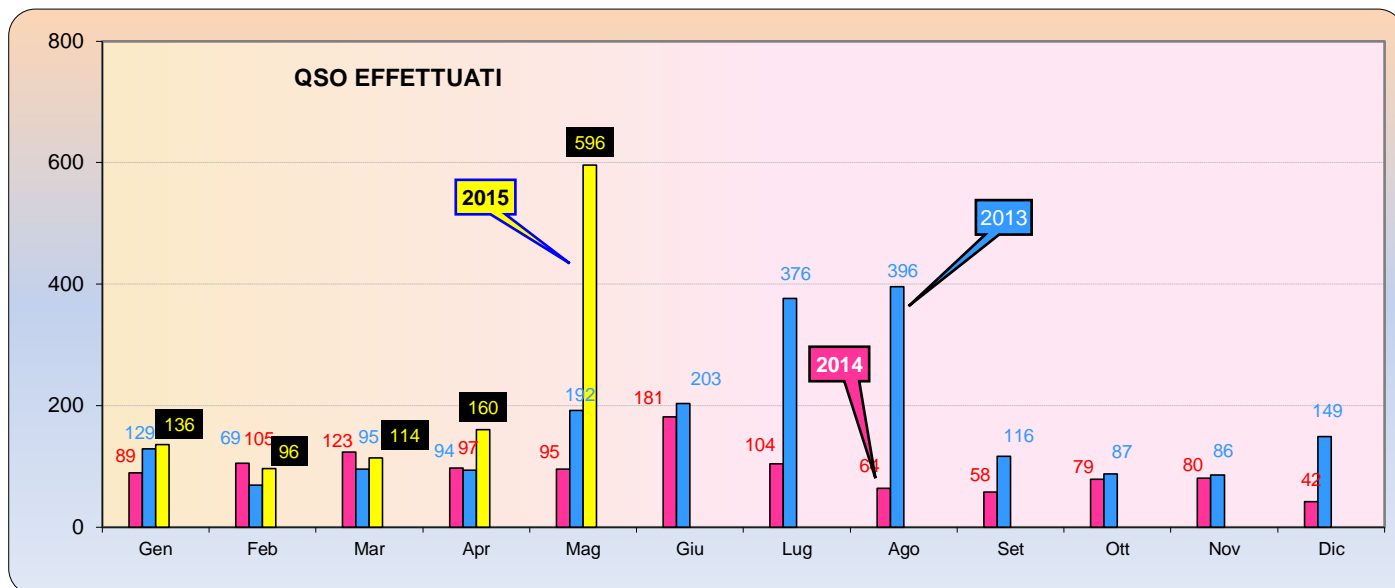

Statistiche mensili

Log	21	+2	Squares	119	+94	
Call in aria	289	+234	Call esteri on air	231	+213	effettivi che hanno effettuato qso con l' Italia
Qso totali	596	+436	Country	27	+18	5B 5R 9K T7 PY G SM UY OZ LA (solo alcuni)
Qrb totale	822.103	+769833	Field	12	+7	GG IN IO JN JO JP KM KN KO KP LH LL
Locator	290	+240	DX	9549	+7639	IK0VVO <---> PY2XB - JN62LH <---> GG66PI

la colonna in azzurro è la differenza rispetto al mese precedente

Statistica modo emissione

	qso	qrb
SSB	562	741.153
Digitale & CW	34	56.899
Totali	596	798.052

Questo mese la "SSB" si è presa la rivincita sul "CW"