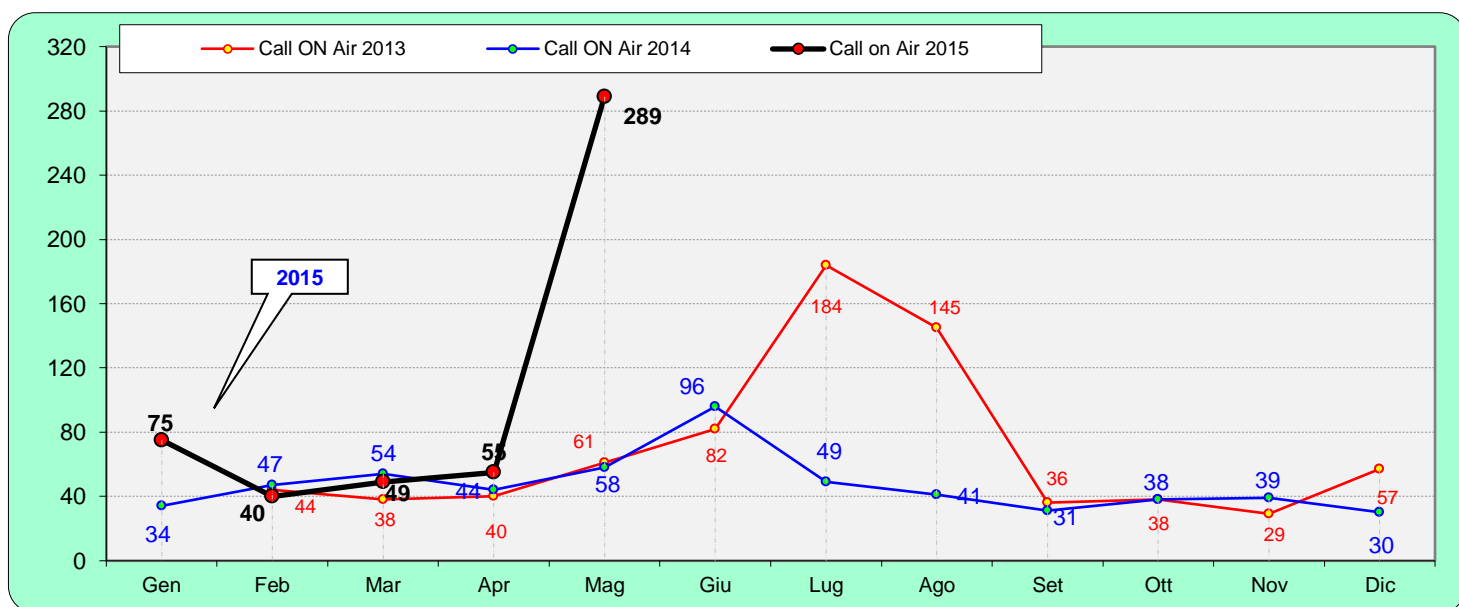

Statistiche mensili

Log	21	+2	Squares	119	+94	
Call in aria	289	+234	Call esteri on air	231	+213	effettivi che hanno effettuato qso con l' Italia
Qso totali	596	+436	Country	27	+18	5B 5R 9K T7 PY G SM UY OZ LA (solo alcuni)
Qrb totale	822.103	+769833	Field	12	+7	GG IN IO JN JO JP KM KN KO KP LH LL
Locator	290	+240	DX	9549	+7639	IK0VVO <---> PY2XB - JN62LH <---> GG66PI

la colonna in azzurro è la differenza rispetto al mese precedente

Statistica modo emissione

	qso	qrb
SSB	562	741.153
Digitale & CW	34	56.899
Totali	596	798.052

Questo mese la "SSB" si è presa la rivincita sul "CW"

2015				
Mese	qso	log	Call on air	Indice Attività
Gen	136	13	75	0,8
Feb	96	14	40	0,3
Mar	114	17	49	0,3
Apr	160	19	55	0,5
Mag	596	21	289	8,2
Giu				
Lug				
Ago				
Set				
Ott				
Nov				
Dic				

Classifica della miglior media per qso