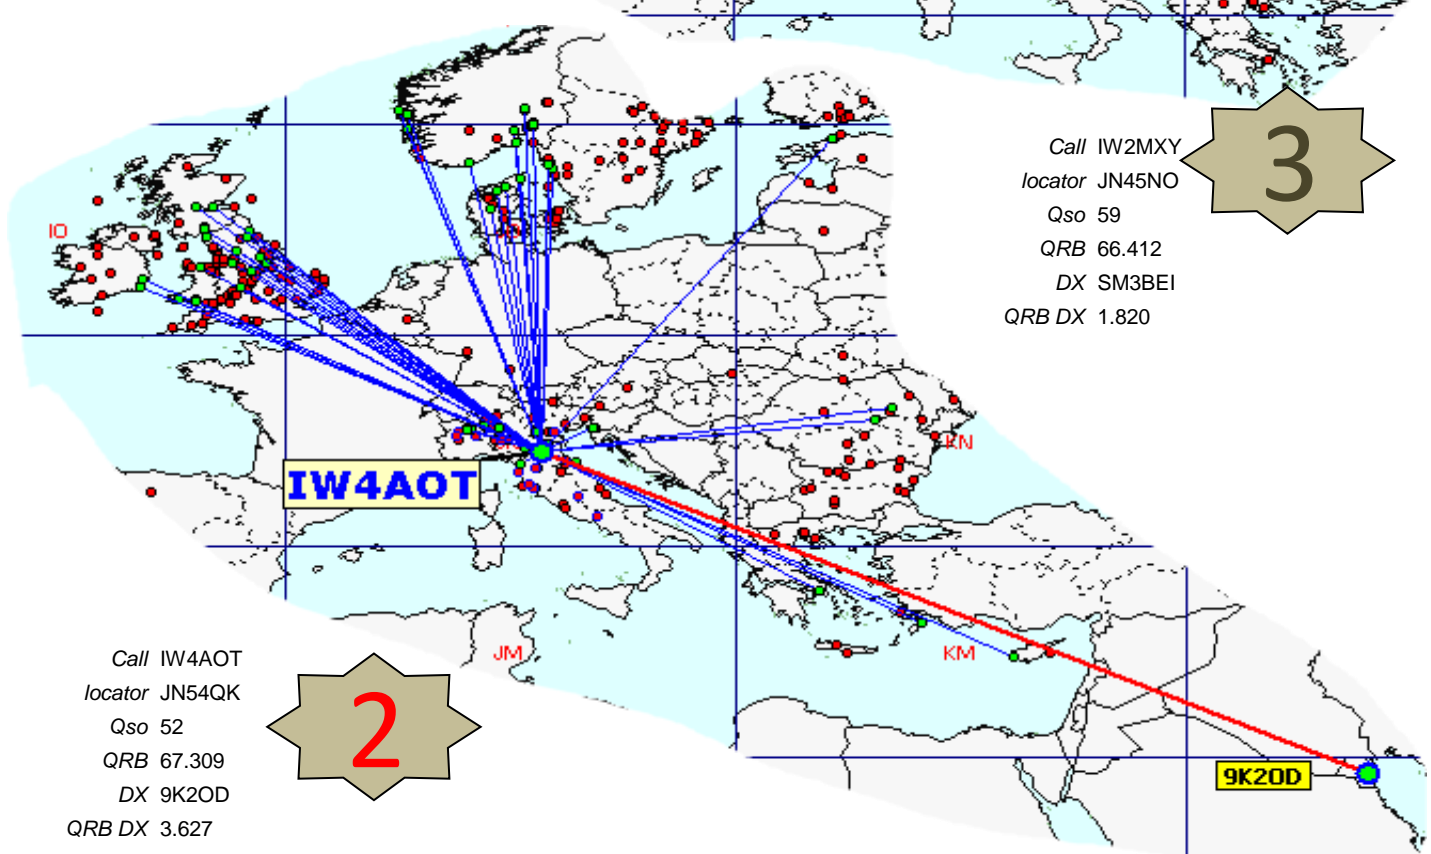

Media qso dei primi dieci (in rosso i qso effettuati)

Nella mappa superiore si evidenziano i migliori dx mensili

List of the DX

Call	Locator	Locator DX	Call DX	QRB
1 IK0VWO	JN62LH	- GG66PI	PY2XB	9549
2 IW2CAM	JN45RP	- LH46CQ	5R8UI	7621
3 IZ5IMD	JN53FU	- LH46CQ	5R8UI	7419
4 S57RR	JN65UM	- LH46CQ	5R8UI	7403
5 IK5RLP	JN52LR	- LH46CQ	5R8UI	7305
6 IW4CXX	JN54HQ	- LL49AI	9K20D	3694
7 IW4AOT	JN54QK	- LL49AI	9K20D	3627
8 IW1CKM	JN45FD	- JP93WN	SM2OXB	2172
9 IZ1XGD	JN35SD	- JP83UA	SK3IK	2092
10 IZ5HQB	JN53NS	- KM64EU	5B4AAB	2072
11 IZ5ILA	JN52JW	- IO56UI	GW6VUG	2017
12 UY5ON	KN89CW	- JP73XP	SM7RYR	1947
13 IU5BKR	JN53EM	- JP20MM	LA9AKA	1924
14 IW2MXY	JN45NO	- JP81NG	SM3BEI	1820
15 IQ1GP	JN35UH	- JP80FG	SM4BDQ	1763
16 IW4APR	JN45SB	- JP20QH	LB5WB	1719
17 IZ3KMY	JN55NI	- JP20QH	LB5WB	1706
18 IW0HLE	JN61WK	- KN69AK	UY0CA	1667
19 IZ3XNJ	JN55XL	- JO29QS	LN1V	1650
20 IK2YSJ	JN45MM	- IO86VC	2M0GEK	1415
21 IK4XQT	JN54QJ	- JN54QM	IK4AUY	14

Gli squares con il solo pallino BLU sono stati collegati nei mesi precedenti. Gli squares GIALLI sono "NEW ONE" 2015

in questa mappa sono evidenziati solo gli squares europei.

Queste sono le mappe dei primi tre classificati. In evidenza i propri qso rispetto a tutti i call presenti.

1

Call IK0VWO
locator JN6ZLH
Qso 52
QRB 94.383
DX PY2XB
QRB DX 9.549

Call IW2MXY
locator JN45NO
Qso 59
QRB 66.412
DX SM3BEI
QRB DX 1.820

3

Call IW4AOT
locator JN54QK
Qso 52
QRB 67.309
DX 9K2OD
QRB DX 3.627

2

Le mappe di Roberto, S57RR, e della new entry mensile, partecipante anche al NAC scandinavo.

Due NEW ENTRY mensili

le altre due new Entry

alcuni partecipanti