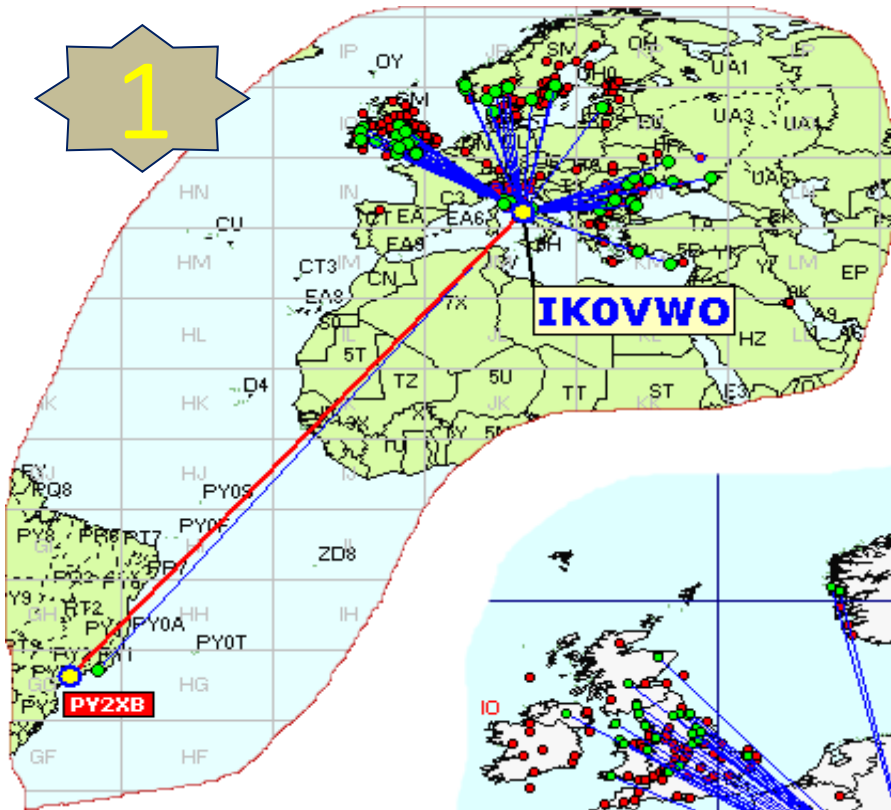

Queste sono le mappe dei primi tre classificati. In evidenza i propri qso rispetto a tutti i call presenti.

1

Call IK0VWO
locator JN6ZLH
Qso 52
QRB 94.383
DX PY2XB
QRB DX 9.549