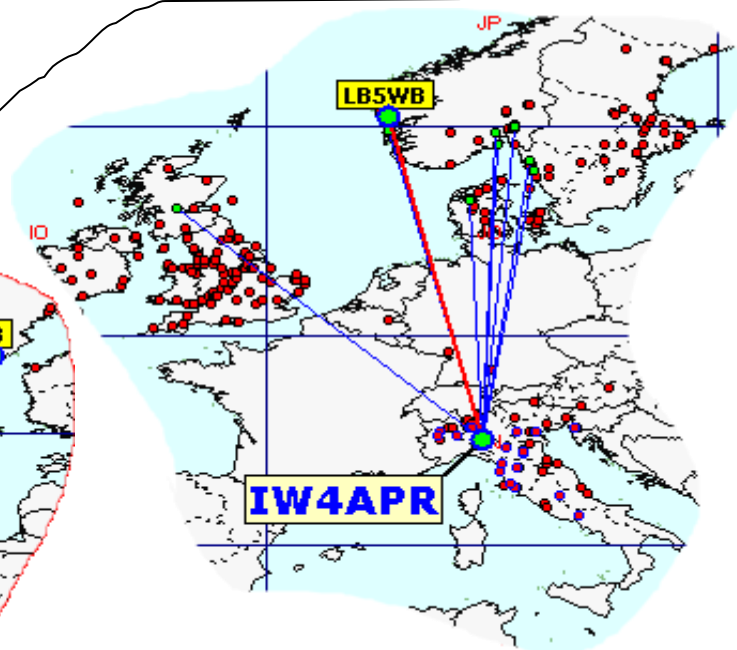

Statistiche mensili

Log	21	+2	Squares	119	+94	
Call in aria	289	+234	Call esteri on air	231	+213	effettivi che hanno effettuato qso con l' Italia
Qso totali	596	+436	Country	27	+18	5B 5R 9K T7 PY G SM UY OZ LA (solo alcuni)
Qrb totale	822.103	+769833	Field	12	+7	GG IN IO JN JO JP KM KN KO KP LH LL
Locator	290	+240	DX	9549	+7639	IK0VVO <---> PY2XB - JN62LH <---> GG66PI

Media qso dei primi dieci (in rosso i qso effettuati)

Nella mappa superiore si evidenziano i migliori dx mensili

List of the DX

Call	Locator	Locator DX	Call DX	QRB
1 IK0VWO	JN62LH	- GG66PI	PY2XB	9549
2 IW2CAM	JN45RP	- LH46CQ	5R8UI	7621
3 IZ5IMD	JN53FU	- LH46CQ	5R8UI	7419
4 S57RR	JN65UM	- LH46CQ	5R8UI	7403
5 IK5RLP	JN52LR	- LH46CQ	5R8UI	7305
6 IW4CXX	JN54HQ	- LL49AI	9K20D	3694
7 IW4AOT	JN54QK	- LL49AI	9K20D	3627
8 IW1CKM	JN45FD	- JP93WN	SM2OXB	2172
9 IZ1XGD	JN35SD	- JP83UA	SK3IK	2092
10 IZ5HQB	JN53NS	- KM64EU	5B4AAB	2072
11 IZ5ILA	JN52JW	- IO56UI	GW6VUG	2017
12 UY5ON	KN89CW	- JP73XP	SM7RYR	1947
13 IU5BKR	JN53EM	- JP20MM	LA9AKA	1924
14 IW2MXY	JN45NO	- JP81NG	SM3BEI	1820
15 IQ1GP	JN35UH	- JP80FG	SM4BDQ	1763
16 IW4APR	JN45SB	- JP20QH	LB5WB	1719
17 IZ3KMY	JN55NI	- JP20QH	LB5WB	1706
18 IW0HLE	JN61WK	- KN69AK	UY0CA	1667
19 IZ3XNJ	JN55XL	- JO29QS	LN1V	1650
20 IK2YSJ	JN45MM	- IO86VC	2M0GEK	1415
21 IK4XQT	JN54QJ	- JN54QM	IK4AUY	14

1

Call IK0VWO
locator JN6ZLH
Qso 52
QRB 94.383
DX PY2XB
QRB DX 9.549

Call IW2MXY
locator JN45NO
Qso 59
QRB 66.412
DX SM3BEI
QRB DX 1.820

3

Call IW4AOT
locator JN54QK
Qso 52
QRB 67.309
DX 9K2OD
QRB DX 3.627

2

Le mappe di Roberto, S57RR, e della new entry mensile, partecipante anche al NAC scandinavo.

Due NEW ENTRY mensili

le altre due new Entry

alcuni partecipanti