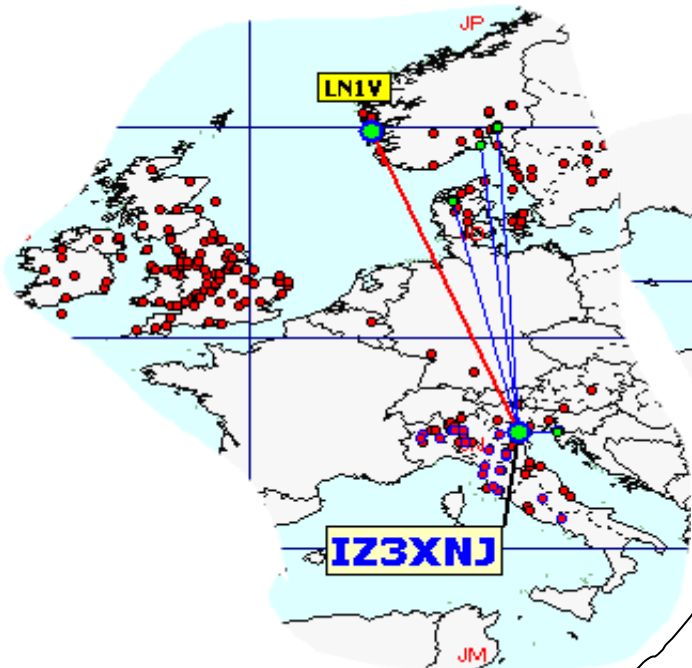

Media qso dei primi dieci (in rosso i qso effettuati)

Nella mappa superiore si evidenziano i migliori dx mensili

List of the DX

Call	Locator	Locator DX	Call DX	QRB
1 IK0VWO	JN62LH	- GG66PI	PY2XB	9549
2 IW2CAM	JN45RP	- LH46CQ	5R8UI	7621
3 IZ5IMD	JN53FU	- LH46CQ	5R8UI	7419
4 S57RR	JN65UM	- LH46CQ	5R8UI	7403
5 IK5RLP	JN52LR	- LH46CQ	5R8UI	7305
6 IW4CXX	JN54HQ	- LL49AI	9K20D	3694
7 IW4AOT	JN54QK	- LL49AI	9K20D	3627
8 IW1CKM	JN45FD	- JP93WN	SM2OXB	2172
9 IZ1XGD	JN35SD	- JP83UA	SK3IK	2092
10 IZ5HQB	JN53NS	- KM64EU	5B4AAB	2072
11 IZ5ILA	JN52JW	- IO56UI	GW6VUG	2017
12 UY5ON	KN89CW	- JP73XP	SM7RYR	1947
13 IU5BKR	JN53EM	- JP20MM	LA9AKA	1924
14 IW2MXY	JN45NO	- JP81NG	SM3BEI	1820
15 IQ1GP	JN35UH	- JP80FG	SM4BDQ	1763
16 IW4APR	JN45SB	- JP20QH	LB5WB	1719
17 IZ3KMY	JN55NI	- JP20QH	LB5WB	1706
18 IW0HLE	JN61WK	- KN69AK	UY0CA	1667
19 IZ3XNJ	JN55XL	- JO29QS	LN1V	1650
20 IK2YSJ	JN45MM	- IO86VC	2M0GEK	1415
21 IK4XQT	JN54QJ	- JN54QM	IK4AUY	14

La pagina dei DX

nella lista a fianco i DX dei concorrenti

Squares già collegati =	88	Totali squares				
Sqr NEW Europa =	54	totali Europa 2015		139	Squares europei mensili collegati	114
Sqr NEW out Europa =	5	totali extra Europa 2015		8	Squares extra europei mensili collegati	5
Squares TOTALI =	147					

1

Call IK0VWO
locator JN6ZLH
Qso 52
QRB 94.383
DX PY2XB
QRB DX 9.549

Call IW2MXY
locator JN45NO
Qso 59
QRB 66.412
DX SM3BEI
QRB DX 1.820

3

Call IW4AOT
locator JN54QK
Qso 52
QRB 67.309
DX 9K2OD
QRB DX 3.627

2

Le mappe di Roberto, S57RR, e della new entry mensile, partecipante anche al NAC scandinavo.

Due NEW ENTRY mensili

le altre due new Entry

alcuni partecipanti