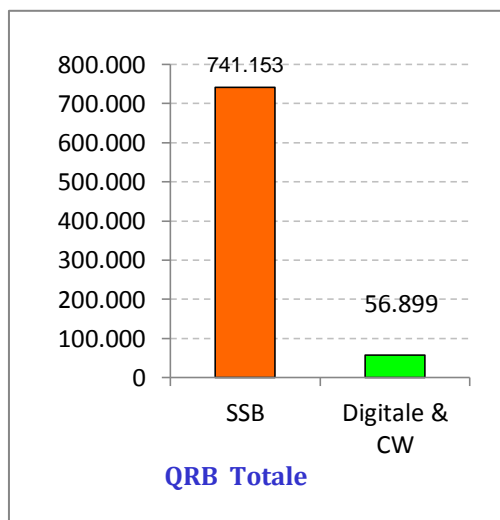

Statistiche mensili

Log	21	+2	Squares	119	+94	
Call in aria	289	+234	Call esteri on air	231	+213	effettivi che hanno effettuato qso con l' Italia
Qso totali	596	+436	Country	27	+18	5B 5R 9K T7 PY G SM UY OZ LA (solo alcuni)
Qrb totale	822.103	+769833	Field	12	+7	GG IN IO JN JO JP KM KN KO KP LH LL
Locator	290	+240	DX	9549	+7639	IK0VVO <---> PY2XB - JN62LH <---> GG66PI

la colonna in azzurro è la differenza rispetto al mese precedente

Statistica modo emissione

	qso	qrb
SSB	562	741.153
Digitale & CW	34	56.899
Totali	596	798.052

Questo mese la "SSB" si è presa la rivincita sul "CW"