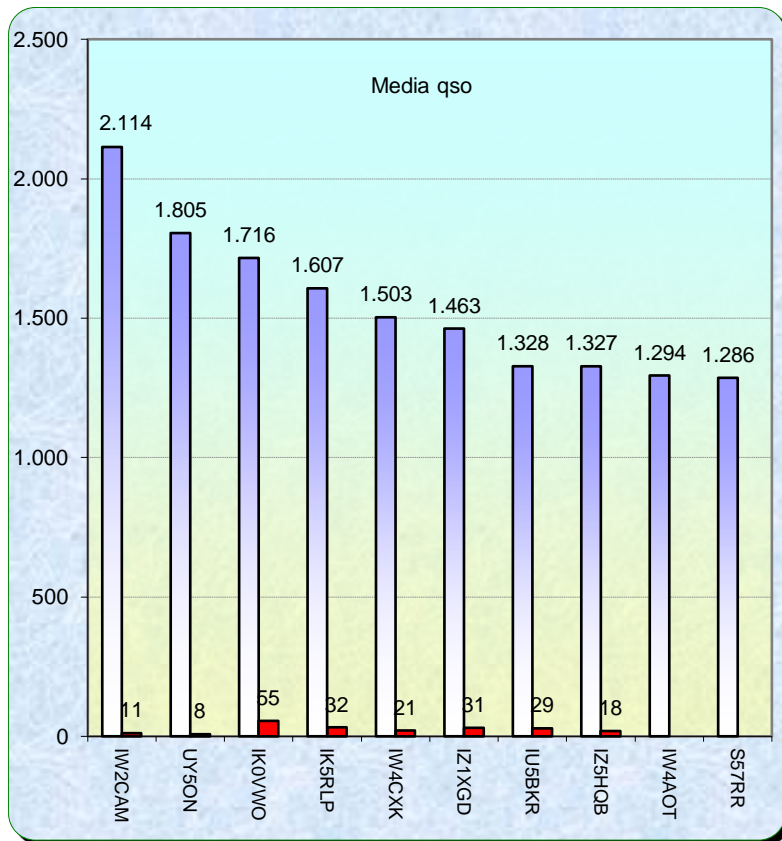

Statistiche mensili

Log	21	+2	Squares	119	+94	
Call in aria	289	+234	Call esteri on air	231	+213	effettivi che hanno effettuato qso con l' Italia
Qso totali	596	+436	Country	27	+18	5B 5R 9K T7 PY G SM UY OZ LA (solo alcuni)
Qrb totale	822.103	+769833	Field	12	+7	GG IN IO JN JO JP KM KN KO KP LH LL
Locator	290	+240	DX	9549	+7639	IK0VVO <---> PY2XB - JN62LH <---> GG66PI

la colonna in azzurro è la differenza rispetto al mese precedente

Statistica modo emissione

	qso	qrb
SSB	562	741.153
Digitale & CW	34	56.899
Totali	596	798.052

Questo mese la "SSB" si è presa la rivincita sul "CW"

2015				
Mese	qso	log	Call on air	Indice Attività
Gen	136	13	75	0,8
Feb	96	14	40	0,3
Mar	114	17	49	0,3
Apr	160	19	55	0,5
Mag	596	21	289	8,2
Giu				
Lug				
Ago				
Set				
Ott				
Nov				
Dic				

Classifica della miglior media per qso

Media qso dei primi dieci (in rosso i qso effettuati)

Nella mappa superiore si evidenziano i migliori dx mensili

List of the DX

Call	Locator	Locator DX	Call DX	QRB
1 IK0VWO	JN62LH	- GG66PI	PY2XB	9549
2 IW2CAM	JN45RP	- LH46CQ	5R8UI	7621
3 IZ5IMD	JN53FU	- LH46CQ	5R8UI	7419
4 S57RR	JN65UM	- LH46CQ	5R8UI	7403
5 IK5RLP	JN52LR	- LH46CQ	5R8UI	7305
6 IW4CXX	JN54HQ	- LL49AI	9K20D	3694
7 IW4AOT	JN54QK	- LL49AI	9K20D	3627
8 IW1CKM	JN45FD	- JP93WN	SM2OXB	2172
9 IZ1XGD	JN35SD	- JP83UA	SK3IK	2092
10 IZ5HQB	JN53NS	- KM64EU	5B4AAB	2072
11 IZ5ILA	JN52JW	- IO56UI	GW6VUG	2017
12 UY5ON	KN89CW	- JP73XP	SM7RYR	1947
13 IU5BKR	JN53EM	- JP20MM	LA9AKA	1924
14 IW2MXY	JN45NO	- JP81NG	SM3BEI	1820
15 IQ1GP	JN35UH	- JP80FG	SM4BDQ	1763
16 IW4APR	JN45SB	- JP20QH	LB5WB	1719
17 IZ3KMY	JN55NI	- JP20QH	LB5WB	1706
18 IW0HLE	JN61WK	- KN69AK	UY0CA	1667
19 IZ3XNJ	JN55XL	- JO29QS	LN1V	1650
20 IK2YSJ	JN45MM	- IO86VC	2M0GEK	1415
21 IK4XQT	JN54QJ	- JN54QM	IK4AUY	14