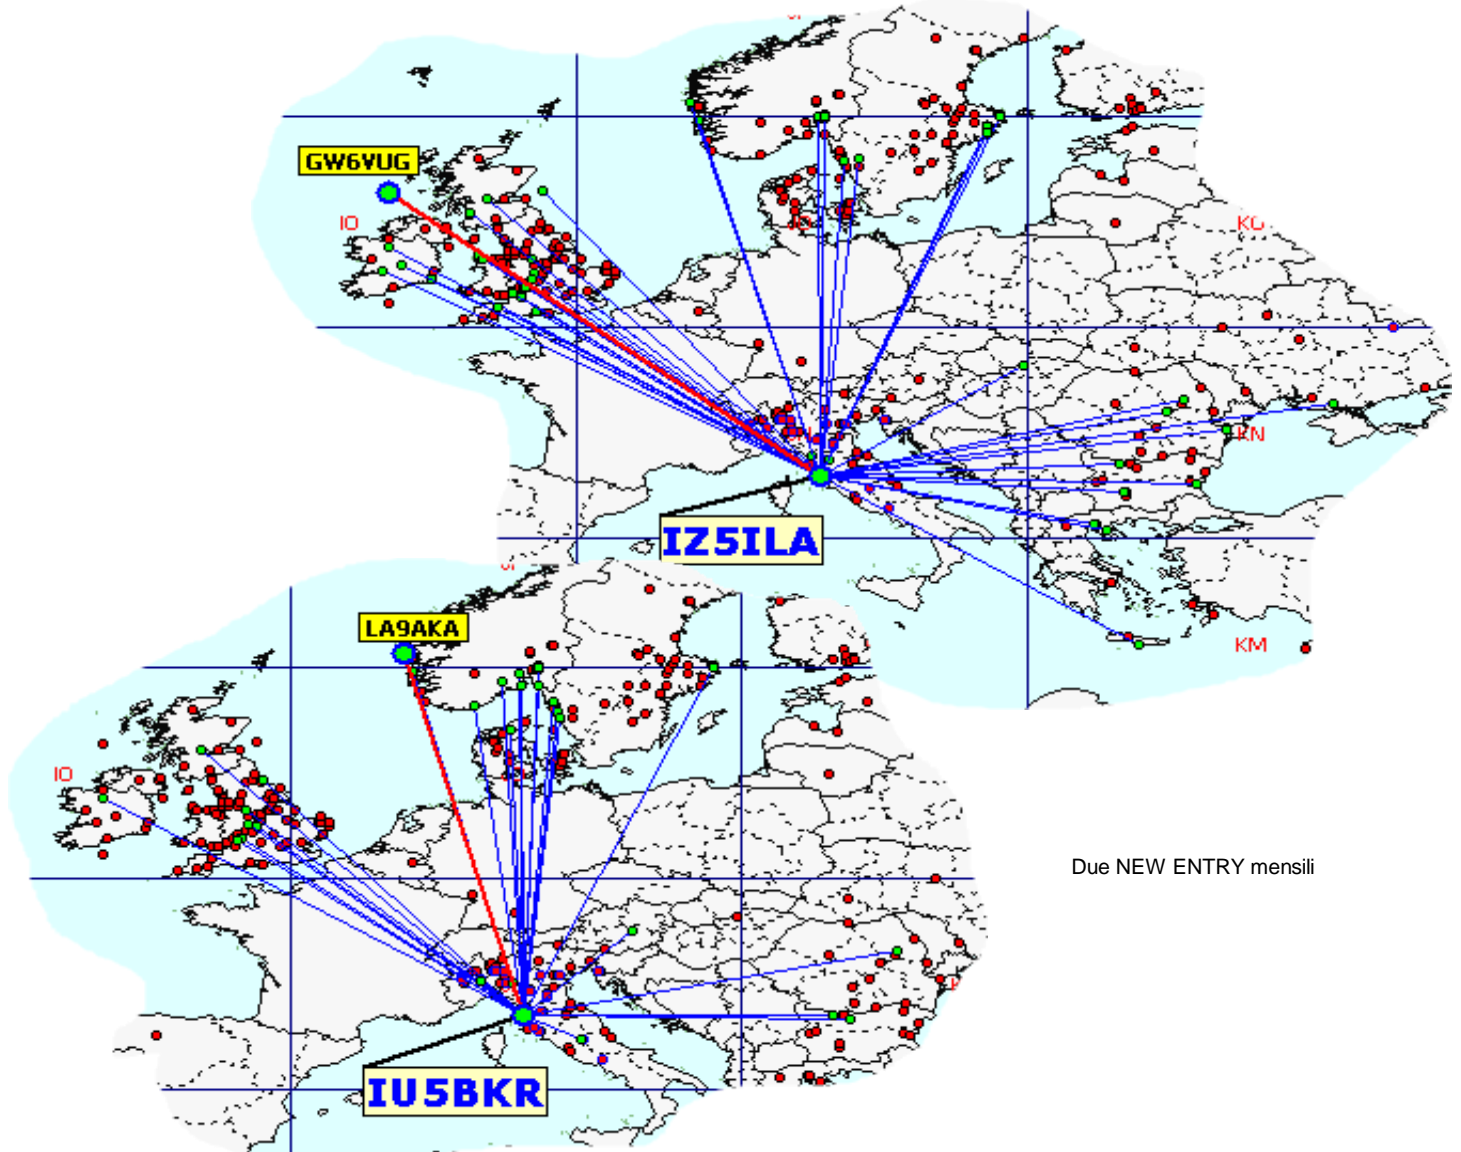

Media qso dei primi dieci (in rosso i qso effettuati)

Nella mappa superiore si evidenziano i migliori dx mensili

List of the DX

Call	Locator	Locator DX	Call DX	QRB
1 IK0VWO	JN62LH	- GG66PI	PY2XB	9549
2 IW2CAM	JN45RP	- LH46CQ	5R8UI	7621
3 IZ5IMD	JN53FU	- LH46CQ	5R8UI	7419
4 S57RR	JN65UM	- LH46CQ	5R8UI	7403
5 IK5RLP	JN52LR	- LH46CQ	5R8UI	7305
6 IW4CXX	JN54HQ	- LL49AI	9K20D	3694
7 IW4AOT	JN54QK	- LL49AI	9K20D	3627
8 IW1CKM	JN45FD	- JP93WN	SM2OXB	2172
9 IZ1XGD	JN35SD	- JP83UA	SK3IK	2092
10 IZ5HQB	JN53NS	- KM64EU	5B4AAB	2072
11 IZ5ILA	JN52JW	- IO56UI	GW6VUG	2017
12 UY5ON	KN89CW	- JP73XP	SM7RYR	1947
13 IU5BKR	JN53EM	- JP20MM	LA9AKA	1924
14 IW2MXY	JN45NO	- JP81NG	SM3BEI	1820
15 IQ1GP	JN35UH	- JP80FG	SM4BDQ	1763
16 IW4APR	JN45SB	- JP20QH	LB5WB	1719
17 IZ3KMY	JN55NI	- JP20QH	LB5WB	1706
18 IW0HLE	JN61WK	- KN69AK	UY0CA	1667
19 IZ3XNJ	JN55XL	- JO29QS	LN1V	1650
20 IK2YSJ	JN45MM	- IO86VC	2M0GEK	1415
21 IK4XQT	JN54QJ	- JN54QM	IK4AUY	14

Gli squares con il solo pallino BLU sono stati collegati nei mesi precedenti. Gli squares GIALLI sono "NEW ONE" 2015

in questa mappa sono evidenziati solo gli squares europei.

Queste sono le mappe dei primi tre classificati. In evidenza i propri qso rispetto a tutti i call presenti.

1

Call IK0VWO
locator JN6ZLH
Qso 52
QRB 94.383
DX PY2XB
QRB DX 9.549

Call IW2MXY
locator JN45NO
Qso 59
QRB 66.412
DX SM3BEI
QRB DX 1.820

3

Call IW4AOT
locator JN54QK
Qso 52
QRB 67.309
DX 9K2OD
QRB DX 3.627

2

Le mappe di Roberto, S57RR, e della new entry mensile, partecipante anche al NAC scandinavo.

Due NEW ENTRY mensili

le altre due new Entry

alcuni partecipanti