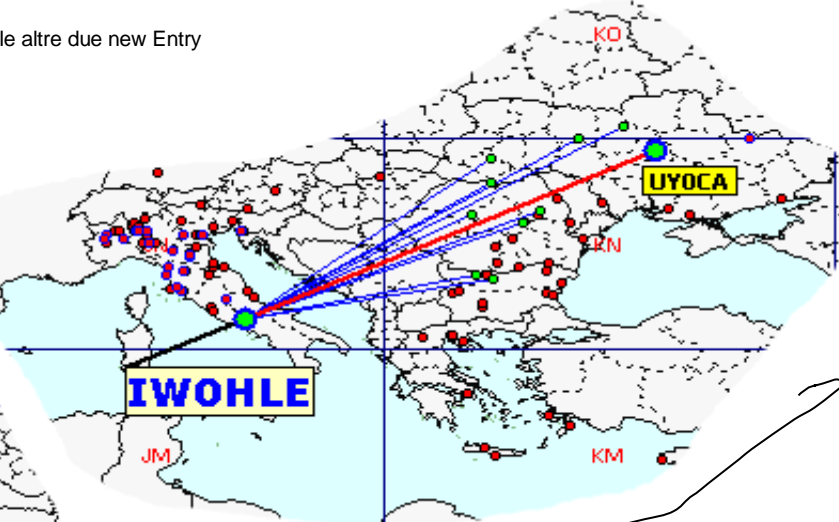

Media qso dei primi dieci (in rosso i qso effettuati)

Nella mappa superiore si evidenziano i migliori dx mensili

List of the DX

Call	Locator	Locator DX	Call DX	QRB
1 IK0VWO	JN62LH	- GG66PI	PY2XB	9549
2 IW2CAM	JN45RP	- LH46CQ	5R8UI	7621
3 IZ5IMD	JN53FU	- LH46CQ	5R8UI	7419
4 S57RR	JN65UM	- LH46CQ	5R8UI	7403
5 IK5RLP	JN52LR	- LH46CQ	5R8UI	7305
6 IW4CXX	JN54HQ	- LL49AI	9K20D	3694
7 IW4AOT	JN54QK	- LL49AI	9K20D	3627
8 IW1CKM	JN45FD	- JP93WN	SM2OXB	2172
9 IZ1XGD	JN35SD	- JP83UA	SK3IK	2092
10 IZ5HQB	JN53NS	- KM64EU	5B4AAB	2072
11 IZ5ILA	JN52JW	- IO56UI	GW6VUG	2017
12 UY5ON	KN89CW	- JP73XP	SM7RYR	1947
13 IU5BKR	JN53EM	- JP20MM	LA9AKA	1924
14 IW2MXY	JN45NO	- JP81NG	SM3BEI	1820
15 IQ1GP	JN35UH	- JP80FG	SM4BDQ	1763
16 IW4APR	JN45SB	- JP20QH	LB5WB	1719
17 IZ3KMY	JN55NI	- JP20QH	LB5WB	1706
18 IW0HLE	JN61WK	- KN69AK	UY0CA	1667
19 IZ3XNJ	JN55XL	- JO29QS	LN1V	1650
20 IK2YSJ	JN45MM	- IO86VC	2M0GEK	1415
21 IK4XQT	JN54QJ	- JN54QM	IK4AUY	14

Gli squares con il solo pallino BLU sono stati collegati nei mesi precedenti. Gli squares GIALLI sono "NEW ONE" 2015

in questa mappa sono evidenziati solo gli squares europei.

Queste sono le mappe dei primi tre classificati. In evidenza i propri qso rispetto a tutti i call presenti.

1

Call IK0VWO
locator JN6ZLH
Qso 52
QRB 94.383
DX PY2XB
QRB DX 9.549

Call IW2MXY
locator JN45NO
Qso 59
QRB 66.412
DX SM3BEI
QRB DX 1.820

3

Call IW4AOT
locator JN54QK
Qso 52
QRB 67.309
DX 9K2OD
QRB DX 3.627

2

Le mappe di Roberto, S57RR, e della new entry mensile, partecipante anche al NAC scandinavo.

Due NEW ENTRY mensili

le altre due new Entry

alcuni partecipanti