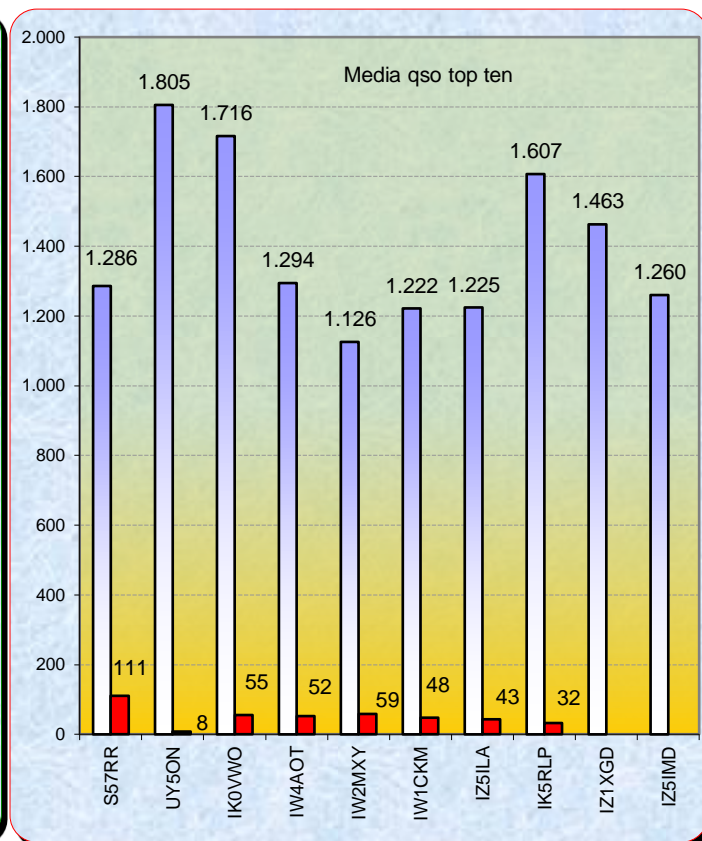

la colonna in azzurro è la differenza rispetto al mese precedente

Statistica modo emissione

	qso	qrb
SSB	562	741.153
Digitale & CW	34	56.899
Totali	596	798.052

Questo mese la "SSB" si è presa la rivincita sul "CW"

2015				
Mese	qso	log	Call on air	Indice Attività
Gen	136	13	75	0,8
Feb	96	14	40	0,3
Mar	114	17	49	0,3
Apr	160	19	55	0,5
Mag	596	21	289	8,2
Giu				
Lug				
Ago				
Set				
Ott				
Nov				
Dic				

Classifica della miglior media per qso

Media qso dei primi dieci (in rosso i qso effettuati)

Nella mappa superiore si evidenziano i migliori dx mensili

List of the DX

Call	Locator	Locator DX	Call DX	QRB
1 IK0VWO	JN62LH	- GG66PI	PY2XB	9549
2 IW2CAM	JN45RP	- LH46CQ	5R8UI	7621
3 IZ5IMD	JN53FU	- LH46CQ	5R8UI	7419
4 S57RR	JN65UM	- LH46CQ	5R8UI	7403
5 IK5RLP	JN52LR	- LH46CQ	5R8UI	7305
6 IW4CXX	JN54HQ	- LL49AI	9K20D	3694
7 IW4AOT	JN54QK	- LL49AI	9K20D	3627
8 IW1CKM	JN45FD	- JP93WN	SM2OXB	2172
9 IZ1XGD	JN35SD	- JP83UA	SK3IK	2092
10 IZ5HQB	JN53NS	- KM64EU	5B4AAB	2072
11 IZ5ILA	JN52JW	- IO56UI	GW6VUG	2017
12 UY5ON	KN89CW	- JP73XP	SM7RYR	1947
13 IU5BKR	JN53EM	- JP20MM	LA9AKA	1924
14 IW2MXY	JN45NO	- JP81NG	SM3BEI	1820
15 IQ1GP	JN35UH	- JP80FG	SM4BDQ	1763
16 IW4APR	JN45SB	- JP20QH	LB5WB	1719
17 IZ3KMY	JN55NI	- JP20QH	LB5WB	1706
18 IW0HLE	JN61WK	- KN69AK	UY0CA	1667
19 IZ3XNJ	JN55XL	- JO29QS	LN1V	1650
20 IK2YSJ	JN45MM	- IO86VC	2M0GEK	1415
21 IK4XQT	JN54QJ	- JN54QM	IK4AUY	14

La pagina dei DX

nella lista a fianco i DX dei concorrenti

Squares già collegati =	88	Totali squares				
Sqr NEW Europa =	54	totali Europa 2015		139	Squares europei mensili collegati	114
Sqr NEW out Europa =	5	totali extra Europa 2015		8	Squares extra europei mensili collegati	5
Squares TOTALI =	147					