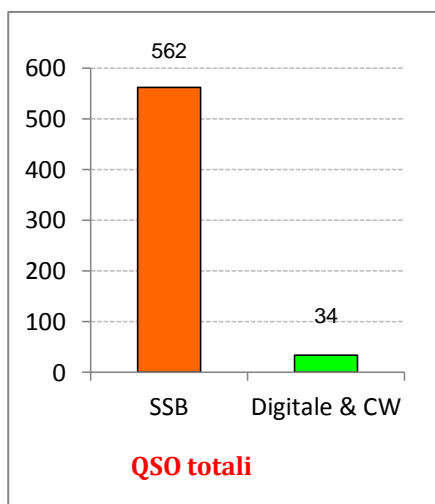

Statistiche mensili

Log	21	+2	Squares	119	+94	
Call in aria	289	+234	Call esteri on air	231	+213	effettivi che hanno effettuato qso con l' Italia
Qso totali	596	+436	Country	27	+18	5B 5R 9K T7 PY G SM UY OZ LA (solo alcuni)
Qrb totale	822.103	+769833	Field	12	+7	GG IN IO JN JO JP KM KN KO KP LH LL
Locator	290	+240	DX	9549	+7639	IK0VVO <---> PY2XB - JN62LH <---> GG66PI

la colonna in azzurro è la differenza rispetto al mese precedente

Statistica modo emissione

	qso	qrb
SSB	562	741.153
Digitale & CW	34	56.899
Totali	596	798.052

Questo mese la "SSB" si è presa la rivincita sul "CW"

2015				
Mese	qso	log	Call on air	Indice Attività
Gen	136	13	75	0,8
Feb	96	14	40	0,3
Mar	114	17	49	0,3
Apr	160	19	55	0,5
Mag	596	21	289	8,2
Giu				
Lug				
Ago				
Set				
Ott				
Nov				
Dic				

Classifica della miglior media per qso