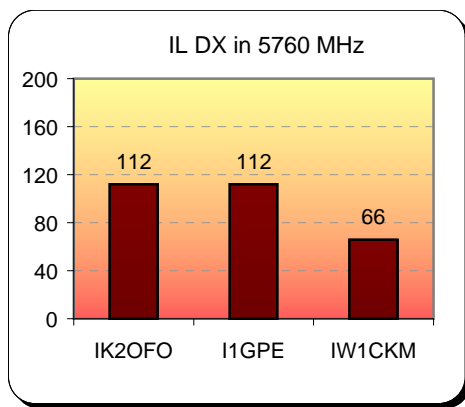

Maggio								
	Qso Tot.	ON air	DX	Qrb Tot.	Country	Field	Squares	Locator
2320	16	10	240	1.621	2	1	5	9
5760	6	3	112	470	1	1	1	3
10 G	13	7	363	1.338	2	1	3	6
24 G	3	3	92	224	2	1	1	3
Totale 50M	38	23		3.653			6	10