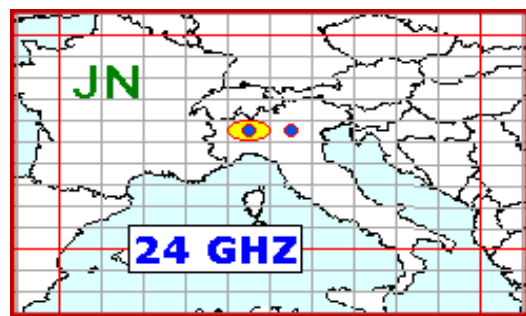

la colonna in azzurro è la differenza rispetto al mese precedente

Maggio								
	Qso Tot.	ON air	DX	Qrb Tot.	Country	Field	Squares	Locator
2320	16	10	240	1.621	2	1	5	9
5760	6	3	112	470	1	1	1	3
10 G	13	7	363	1.338	2	1	3	6
24 G	3	3	92	224	2	1	1	3
Totale 50M	38	23		3.653			6	10

← QSO in 2320 MHz

← QSO in 5760 MHz

← QSO in 10 GHz

← QSO in 24 GHz

Banda 2320 MHz

Squares TOTALI = 14

Banda 5760 MHz

Squares TOTALI = 3

Banda 10 GHz

Squares TOTALI = 6

Banda 24 GHz

Squares TOTALI = 2

Situazione generale della cat. 50M

Squares totali collegati nel 2015

15

Squares collegato questo mese e anche nei mesi precedenti

Squares collegato solo nei mesi precedenti

Squares NEW ONE