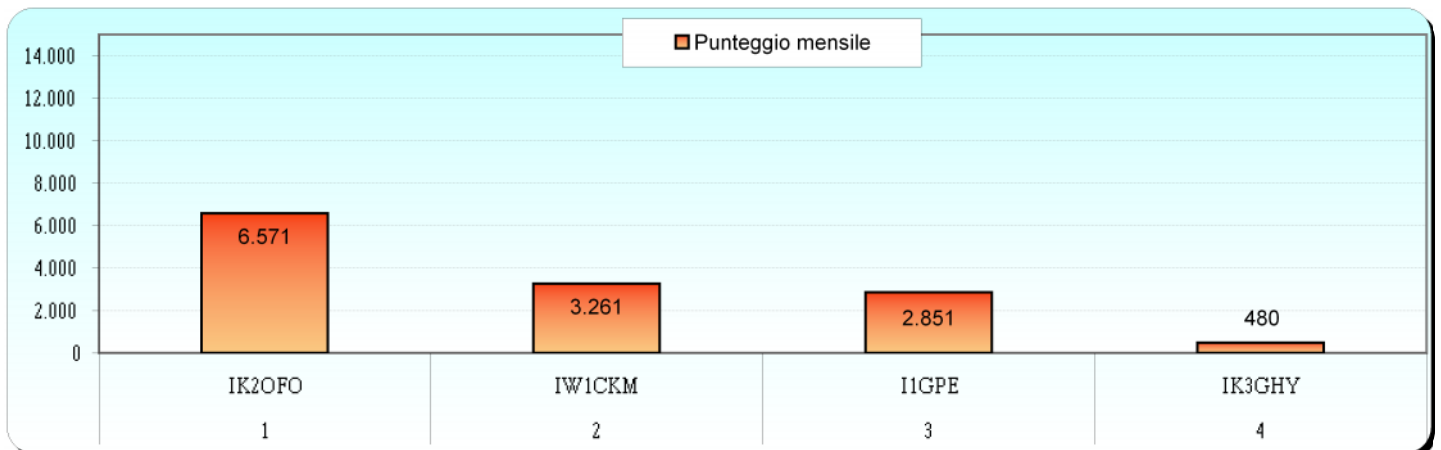

Maggio								
	Qso Tot.	ON air	DX	Qrb Tot.	Country	Field	Squares	Locator
2320	16	10	240	1.621	2	1	5	9
5760	6	3	112	470	1	1	1	3
10 G	13	7	363	1.338	2	1	3	6
24 G	3	3	92	224	2	1	1	3
Totale 50M	38	23		3.653			6	10