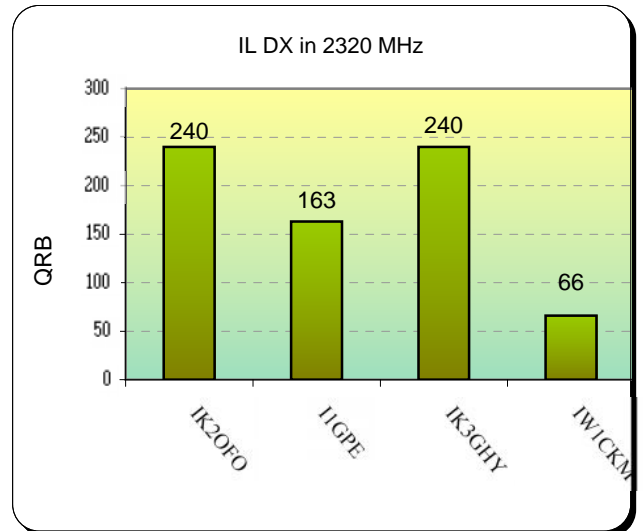

Maggio								
	Qso Tot.	ON air	DX	Qrb Tot.	Country	Field	Squares	Locator
2320	16	10	240	1.621	2	1	5	9
5760	6	3	112	470	1	1	1	3
10 G	13	7	363	1.338	2	1	3	6
24 G	3	3	92	224	2	1	1	3
Totale 50M	38	23		3.653			6	10