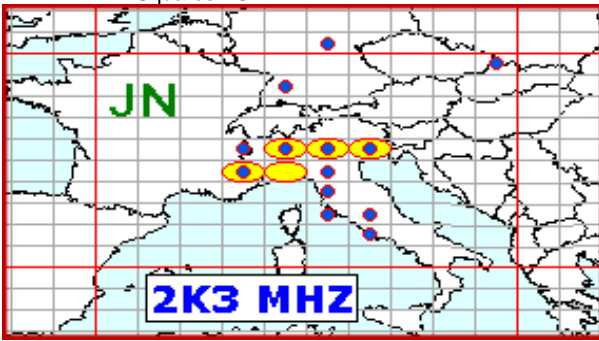

la colonna in azzurro è la differenza rispetto al mese precedente

Maggio								
	Qso Tot.	ON air	DX	Qrb Tot.	Country	Field	Squares	Locator
2320	16	10	240	1.621	2	1	5	9
5760	6	3	112	470	1	1	1	3
10 G	13	7	363	1.338	2	1	3	6
24 G	3	3	92	224	2	1	1	3
Totale 50M	38	23		3.653			6	10

← QSO in 2320 MHz

← QSO in 5760 MHz

← QSO in 10 GHz

← QSO in 24 GHz

Banda 2320 MHz

Squares TOTALI = 14

Banda 5760 MHz

Squares TOTALI = 3

Banda 10 GHz

Squares TOTALI = 6

Banda 24 GHz

Squares TOTALI = 2

Situazione generale della cat. 50M

Squares totali collegati nel 2015

15

Squares collegato questo mese e anche nei mesi precedenti

Squares collegato solo nei mesi precedenti

Squares NEW ONE