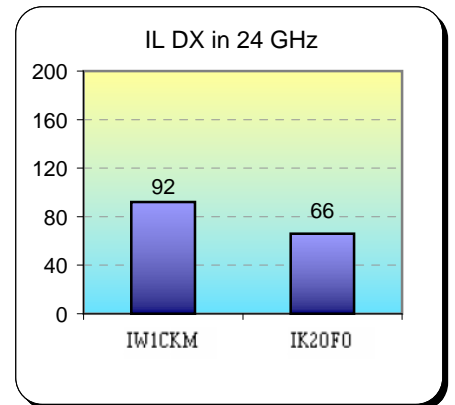

Maggio								
	Qso Tot.	ON air	DX	Qrb Tot.	Country	Field	Squares	Locator
2320	16	10	240	1.621	2	1	5	9
5760	6	3	112	470	1	1	1	3
10 G	13	7	363	1.338	2	1	3	6
24 G	3	3	92	224	2	1	1	3
Totale 50M	38	23		3.653			6	10