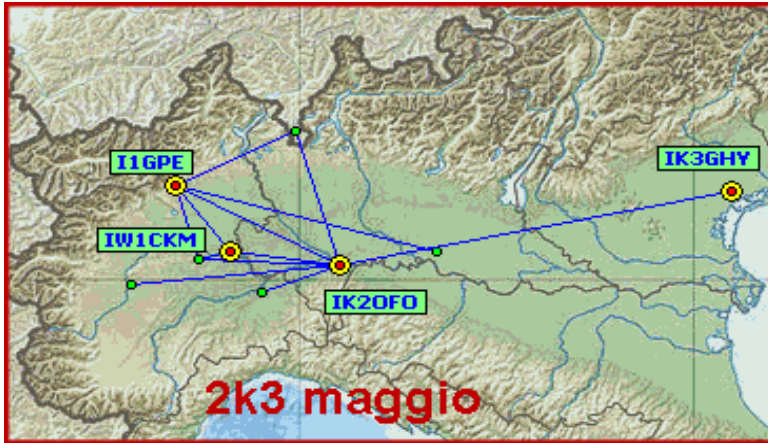

← QSO in 2320 MHz