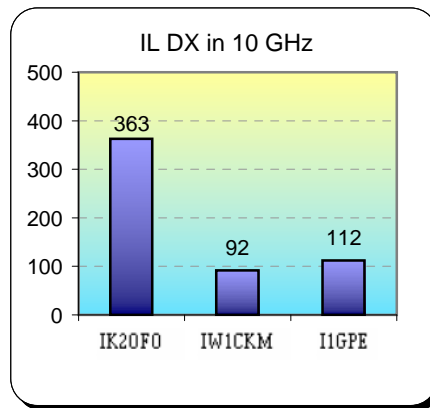

Maggio								
	Qso Tot.	ON air	DX	Qrb Tot.	Country	Field	Squares	Locator
2320	16	10	240	1.621	2	1	5	9
5760	6	3	112	470	1	1	1	3
10 G	13	7	363	1.338	2	1	3	6
24 G	3	3	92	224	2	1	1	3
Totale 50M	38	23		3.653			6	10