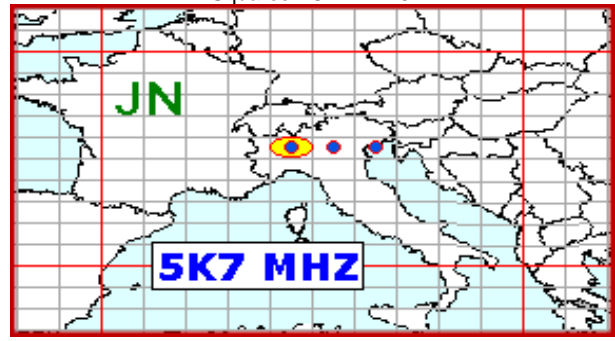

la colonna in azzurro è la differenza rispetto al mese precedente

Maggio								
	Qso Tot.	ON air	DX	Qrb Tot.	Country	Field	Squares	Locator
2320	16	10	240	1.621	2	1	5	9
5760	6	3	112	470	1	1	1	3
10 G	13	7	363	1.338	2	1	3	6
24 G	3	3	92	224	2	1	1	3
Totale 50M	38	23		3.653			6	10

← QSO in 2320 MHz

← QSO in 5760 MHz

← QSO in 10 GHz

← QSO in 24 GHz

Banda 2320 MHz

Squares TOTALI = 14

Banda 5760 MHz

Squares TOTALI = 3

Banda 10 GHz

Squares TOTALI = 6

Banda 24 GHz

Squares TOTALI = 2

Situazione generale della cat. 50M

Squares totali collegati nel 2015

15

Squares collegato questo mese e anche nei mesi precedenti

Squares collegato solo nei mesi precedenti

Squares NEW ONE