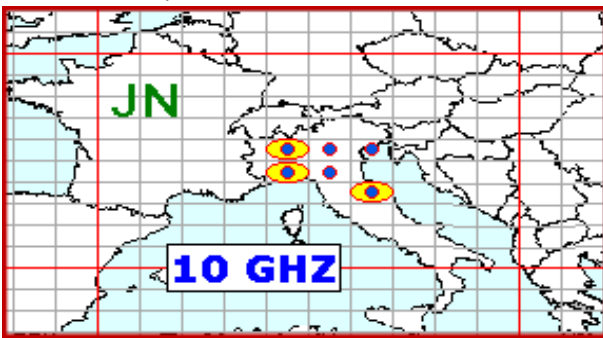

la colonna in azzurro è la differenza rispetto al mese precedente

Maggio								
	Qso Tot.	ON air	DX	Qrb Tot.	Country	Field	Squares	Locator
2320	16	10	240	1.621	2	1	5	9
5760	6	3	112	470	1	1	1	3
10 G	13	7	363	1.338	2	1	3	6
24 G	3	3	92	224	2	1	1	3
Totale 50M	38	23		3.653			6	10

← QSO in 2320 MHz

← QSO in 5760 MHz

← QSO in 10 GHz

← QSO in 24 GHz

Banda 2320 MHz

Squares TOTALI = 14

Banda 5760 MHz

Squares TOTALI = 3

Banda 10 GHz

Squares TOTALI = 6

Banda 24 GHz

Squares TOTALI = 2

Situazione generale della cat. 50M

Squares totali collegati nel 2015

15

Squares collegato questo mese e anche nei mesi precedenti

Squares collegato solo nei mesi precedenti

Squares NEW ONE