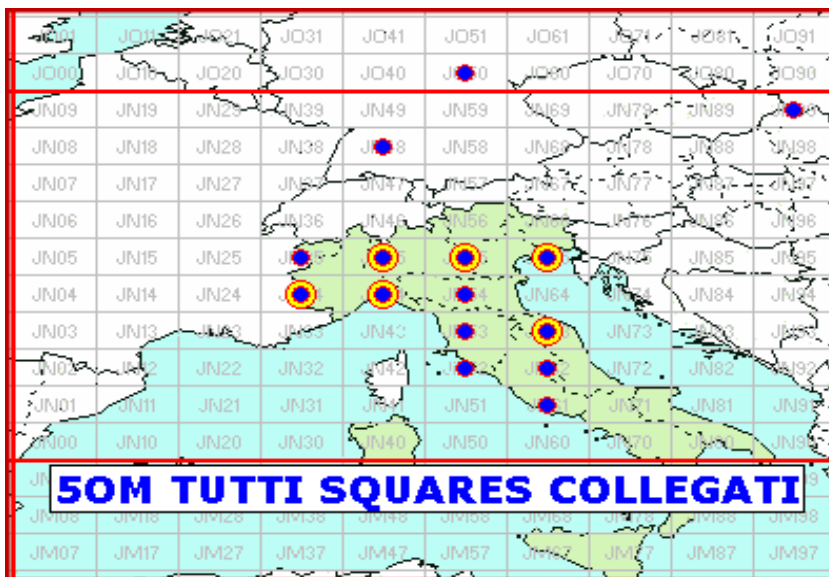

← QSO in 2320 MHz

← QSO in 5760 MHz

← QSO in 10 GHz

← QSO in 24 GHz

Banda 2320 MHz

Squares TOTALI = 14

Banda 5760 MHz

Squares TOTALI = 3

Banda 10 GHz

Squares TOTALI = 6

Banda 24 GHz

Squares TOTALI = 2

Situazione generale della cat. 50M

Squares totali collegati nel 2015

15

Squares collegato questo mese e anche nei mesi precedenti

Squares collegato solo nei mesi precedenti

Squares NEW ONE