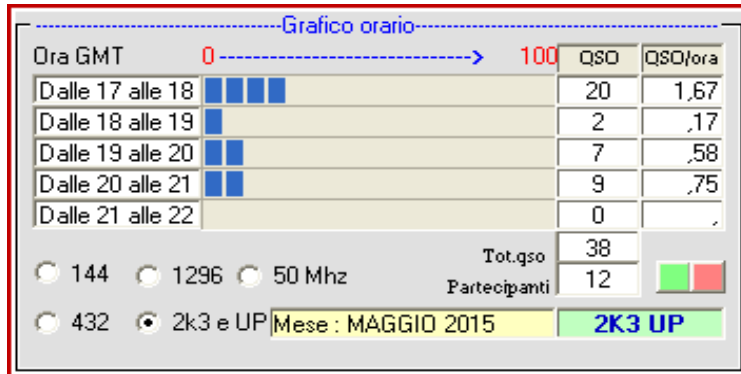

Maggio								
	Qso Tot.	ON air	DX	Qrb Tot.	Country	Field	Squares	Locator
2320	16	10	240	1.621	2	1	5	9
5760	6	3	112	470	1	1	1	3
10 G	13	7	363	1.338	2	1	3	6
24 G	3	3	92	224	2	1	1	3
Totale 50M	38	23		3.653			6	10