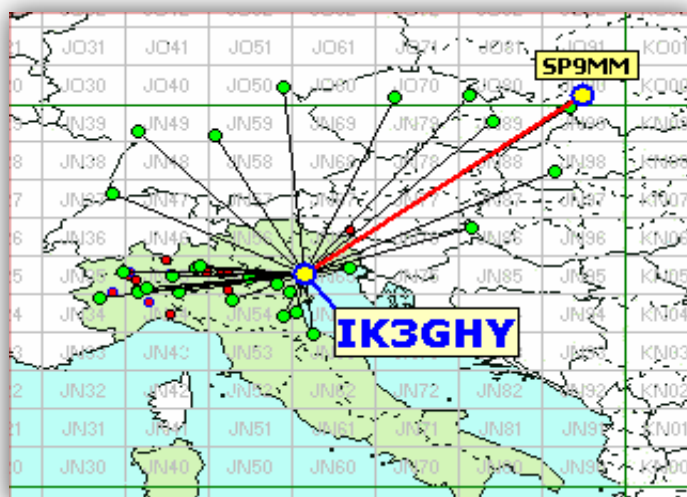

Nella mappa sopra sono visibili tutti i DX effettuati, (in evidenza i primi tre), e sotto la lista dei DX di tutti i partecipanti.

List of the DX

Call	Locator	Locator DX	Call DX	QRB
1 IK3GHY	JN65DM	- JO90LF	SP9MM	722
2 IK2OFO	JN45PB	- JO70FD	OK1TEH	684
3 I4CIV	JN63FX	- JN49DG	DL3IAE	669
4 IW4BLG	JN54GV	- JO70FD	OK1TEH	653
5 IV3DXW	JN65QQ	- JO70FD	OK1TEH	503
6 IW1ANL	JN45DA	- JN65QQ	IV3DXW	404
7 IK3VZO	JN55XA	- JN86DR	S51ZO	386
8 IK1ZOF	JN35UB	- JN65DM	IK3GHY	362
9 IQ1CM	JN35XO	- JN65DM	IK3GHY	337
10 IW1CKM	JN45FD	- JN65DM	IK3GHY	303
11 IK2ILG	JN45VS	- JN63FX	I4CIV	290
12 IZ2ZTR	JN45NL	- JN37UP	DK3SE	264
13 IQ3VO	JN55LL	- JN45DA	IW1ANL	215
14 IK3ESB	JN55LK	- JN45DA	IW1ANL	214
15 IK2RLN	JN45UR	- JN65DM	IK3GHY	202
16 I1LJV	JN44GT	- JN54GV	IW4BLG	158
17 I1GPE	JN45AN	- JN44ML	I1LLU	144
18 IK2YSJ	JN45MM	- JN45DA	IW1ANL	81

-  Squares collegato questo mese e anche nei mesi precedenti
-  squares NEW ONE
-  squares collegato nei mesi precedenti

Squares collegati = 28

Squares NEW = 3

Squares TOTALI = 31

Mappe dei primi tre classificati. In evidenza i propri qso rispetto a i call presenti.

La mappa della New Entry

alcuni partecipanti