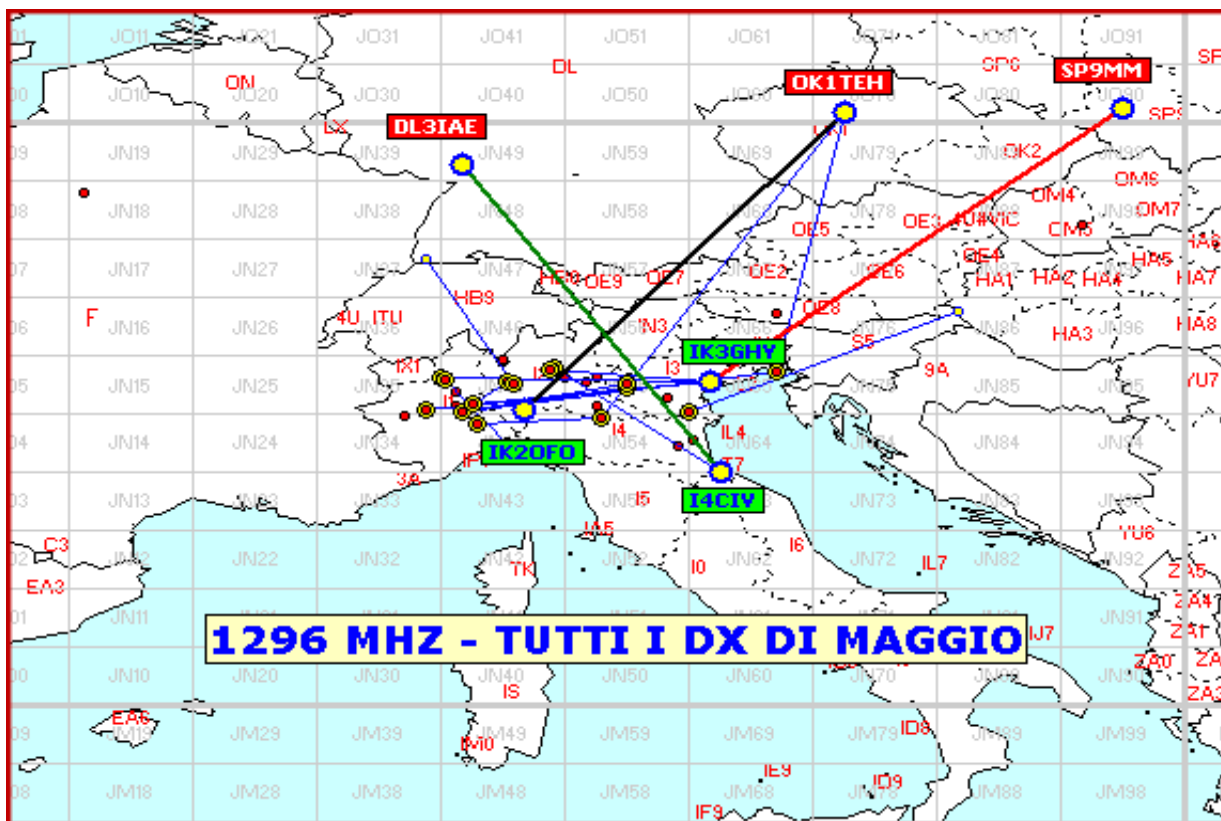

Statistiche mensili

Log	18	-2	Squares	22	+5	
Call in aria	46	0	Call esteri on air	15	+5	effettivi che hanno effettuato qso con l' Italia
Qso totali	243	-11	Country	8	+1	F HB DL SP OK OM S5
Qrb totale	40.833	+803	Field	2	0	JN JO
Locator	45	+3	DX	722	-49	IK3GHY <---> SP9MM - JN65DM <---> JO90LF

la colonna in azzurro è la differenza rispetto al mese precedente

2015				
Mese	qso	log	Call on air	QRB mese
Gen	238	20	44	31.399
Feb	242	19	41	33.619
Mar	253	18	45	34.537
Apr	254	20	46	40.030
Mag	243	18	46	40.833
Giu				
Lug				
Ago				
Set				
Ott				
Nov				
Dic				

Nella mappa sopra sono visibili tutti i DX effettuati, (in evidenza i primi tre), e sotto la lista dei DX di tutti i partecipanti.

List of the DX

Call	Locator	Locator DX	Call DX	QRB
1 IK3GHY	JN65DM	- JO90LF	SP9MM	722
2 IK2OFO	JN45PB	- JO70FD	OK1TEH	684
3 I4CIV	JN63FX	- JN49DG	DL3IAE	669
4 IW4BLG	JN54GV	- JO70FD	OK1TEH	653
5 IV3DXW	JN65QQ	- JO70FD	OK1TEH	503
6 IW1ANL	JN45DA	- JN65QQ	IV3DXW	404
7 IK3VZO	JN55XA	- JN86DR	S51ZO	386
8 IK1ZOF	JN35UB	- JN65DM	IK3GHY	362
9 IQ1CM	JN35XO	- JN65DM	IK3GHY	337
10 IW1CKM	JN45FD	- JN65DM	IK3GHY	303
11 IK2ILG	JN45VS	- JN63FX	I4CIV	290
12 IZ2ZTR	JN45NL	- JN37UP	DK3SE	264
13 IQ3VO	JN55LL	- JN45DA	IW1ANL	215
14 IK3ESB	JN55LK	- JN45DA	IW1ANL	214
15 IK2RLN	JN45UR	- JN65DM	IK3GHY	202
16 I1LJV	JN44GT	- JN54GV	IW4BLG	158
17 I1GPE	JN45AN	- JN44ML	I1LLU	144
18 IK2YSJ	JN45MM	- JN45DA	IW1ANL	81

-  Squares collegato questo mese e anche nei mesi precedenti
-  squares NEW ONE
-  squares collegato nei mesi precedenti

Squares collegati = 28

Squares NEW = 3

Squares TOTALI = 31

Mappe dei primi tre classificati. In evidenza i propri qso rispetto a i call presenti.