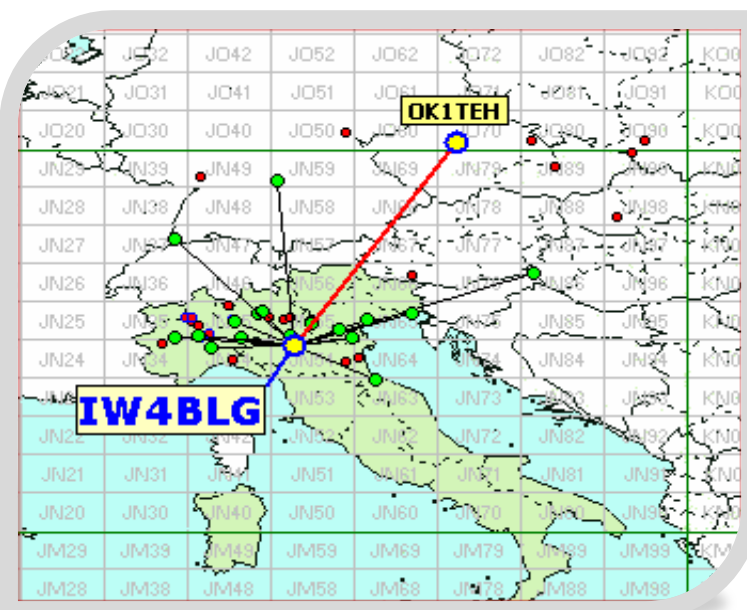

Nella mappa sopra sono visibili tutti i DX effettuati, (in evidenza i primi tre), e sotto la lista dei DX di tutti i partecipanti.

List of the DX

Call	Locator	Locator DX	Call DX	QRB
1 IK3GHY	JN65DM	- JO90LF	SP9MM	722
2 IK2OFO	JN45PB	- JO70FD	OK1TEH	684
3 I4CIV	JN63FX	- JN49DG	DL3IAE	669
4 IW4BLG	JN54GV	- JO70FD	OK1TEH	653
5 IV3DXW	JN65QQ	- JO70FD	OK1TEH	503
6 IW1ANL	JN45DA	- JN65QQ	IV3DXW	404
7 IK3VZO	JN55XA	- JN86DR	S51ZO	386
8 IK1ZOF	JN35UB	- JN65DM	IK3GHY	362
9 IQ1CM	JN35XO	- JN65DM	IK3GHY	337
10 IW1CKM	JN45FD	- JN65DM	IK3GHY	303
11 IK2ILG	JN45VS	- JN63FX	I4CIV	290
12 IZ2ZTR	JN45NL	- JN37UP	DK3SE	264
13 IQ3VO	JN55LL	- JN45DA	IW1ANL	215
14 IK3ESB	JN55LK	- JN45DA	IW1ANL	214
15 IK2RLN	JN45UR	- JN65DM	IK3GHY	202
16 I1LJV	JN44GT	- JN54GV	IW4BLG	158
17 I1GPE	JN45AN	- JN44ML	I1LLU	144
18 IK2YSJ	JN45MM	- JN45DA	IW1ANL	81

-  Squares collegato questo mese e anche nei mesi precedenti
-  squares NEW ONE
-  squares collegato nei mesi precedenti

Squares collegati = 28

Squares NEW = 3

Squares TOTALI = 31

Mappe dei primi tre classificati. In evidenza i propri qso rispetto a i call presenti.

Call **IK3GHY**
 locator **JN65DM**
 Qso 29
 QRB 9.785
 DX SP9MM
 QRB DX 722

Call **IK2OFO**
 locator **JN45PB**
 Qso 28
 QRB 5539
 DX OK1TEH
 QRB DX 684

Call **IW4BLG**
 locator **JN54GV**
 Qso 19
 QRB 3.777
 DX OK1TEH
 QRB DX 653

La mappa della New Entry

alcuni partecipanti