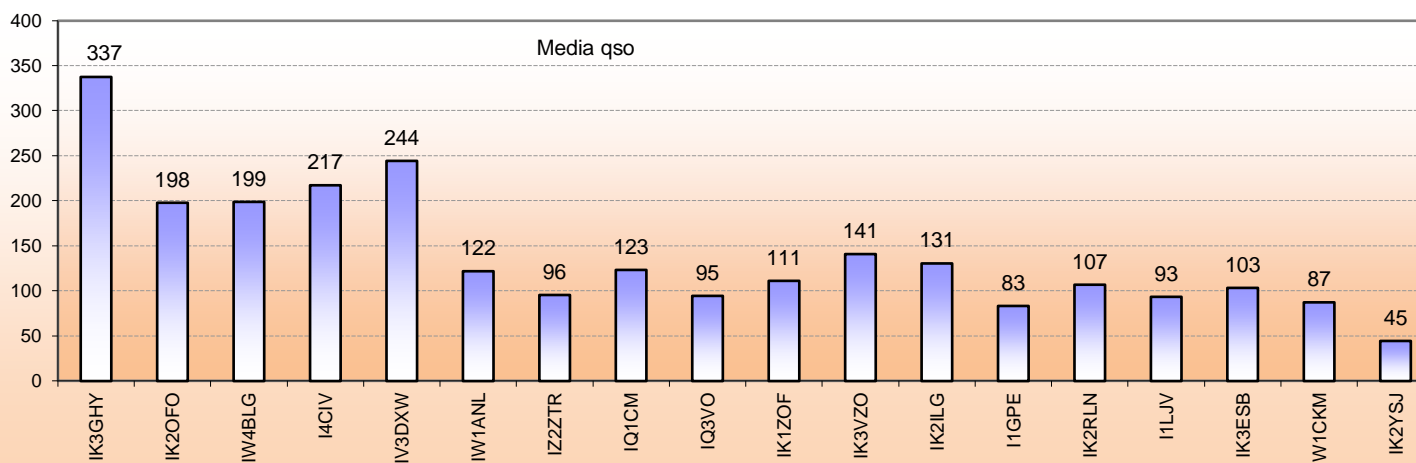

Statistiche mensili

Log	18	-2	Squares	22	+5	
Call in aria	46	0	Call esteri on air	15	+5	effettivi che hanno effettuato qso con l' Italia
Qso totali	243	-11	Country	8	+1	F HB DL SP OK OM S5
Qrb totale	40.833	+803	Field	2	0	JN JO
Locator	45	+3	DX	722	-49	IK3GHY <---> SP9MM - JN65DM <---> JO90LF

la colonna in azzurro è la differenza rispetto al mese precedente

2015				
Mese	qso	log	Call on air	QRB mese
Gen	238	20	44	31.399
Feb	242	19	41	33.619
Mar	253	18	45	34.537
Apr	254	20	46	40.030
Mag	243	18	46	40.833
Giu				
Lug				
Ago				
Set				
Ott				
Nov				
Dic				

-  Squares collegato questo mese e anche nei mesi precedenti
-  squares NEW ONE
-  squares collegato nei mesi precedenti

Squares collegati = 28

Squares NEW = 3

Squares TOTALI = 31

Mappe dei primi tre classificati. In evidenza i propri qso rispetto a i call presenti.