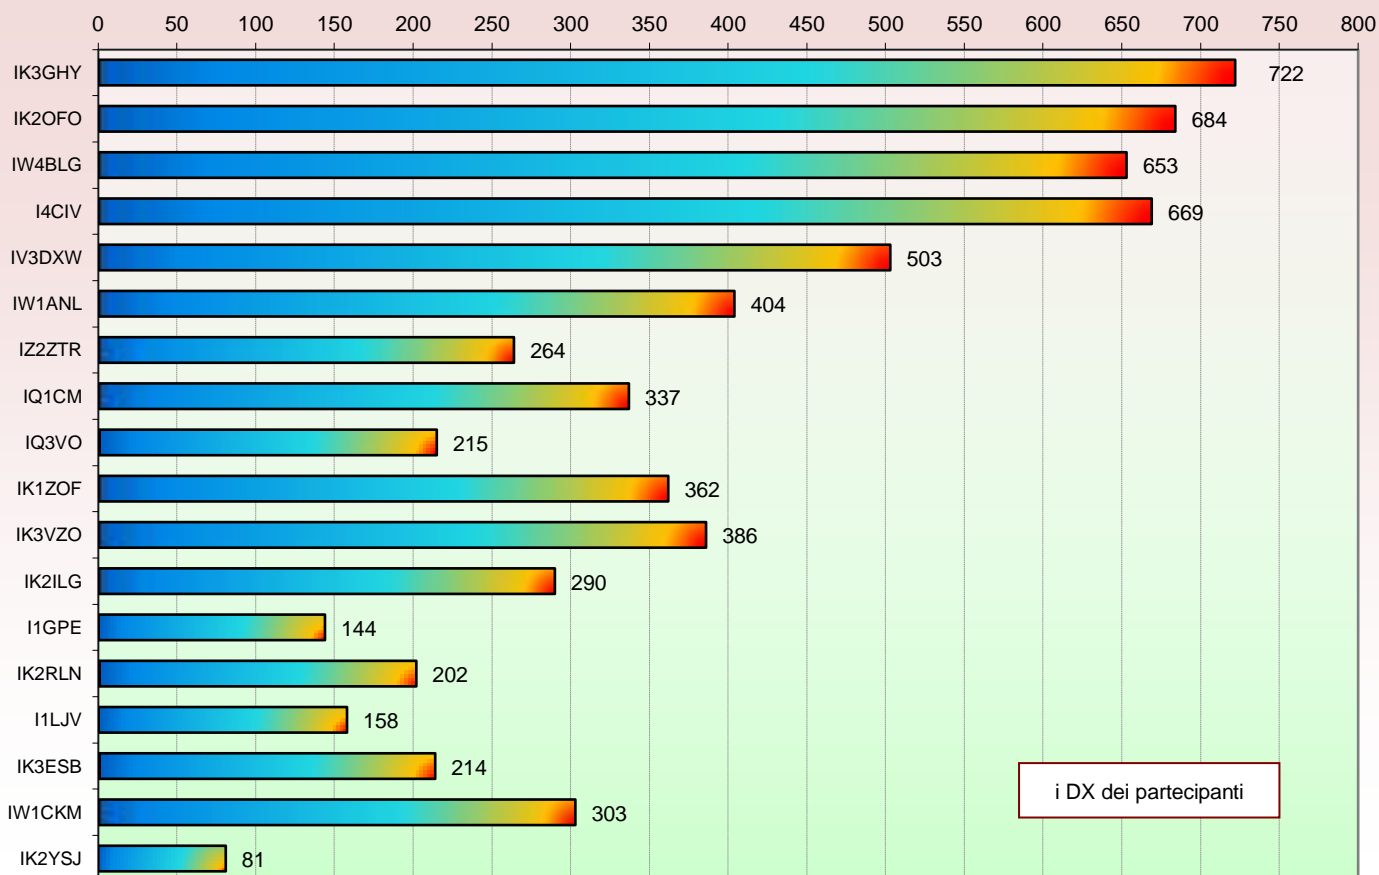

Statistiche mensili

Log	18	-2	Squares	22	+5	
Call in aria	46	0	Call esteri on air	15	+5	effettivi che hanno effettuato qso con l' Italia
Qso totali	243	-11	Country	8	+1	F HB DL SP OK OM S5
Qrb totale	40.833	+803	Field	2	0	JN JO
Locator	45	+3	DX	722	-49	IK3GHY <---> SP9MM - JN65DM <---> JO90LF

la colonna in azzurro è la differenza rispetto al mese precedente

2015				
Mese	qso	log	Call on air	QRB mese
Gen	238	20	44	31.399
Feb	242	19	41	33.619
Mar	253	18	45	34.537
Apr	254	20	46	40.030
Mag	243	18	46	40.833
Giu				
Lug				
Ago				
Set				
Ott				
Nov				
Dic				

-  Squares collegato questo mese e anche nei mesi precedenti
-  squares NEW ONE
-  squares collegato nei mesi precedenti

Squares collegati = 28

Squares NEW = 3

Squares TOTALI = 31

Mappe dei primi tre classificati. In evidenza i propri qso rispetto a i call presenti.