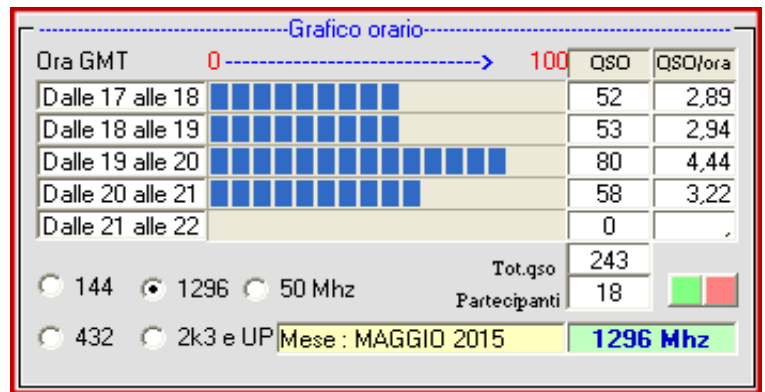

n°	Call	Locator	Aslm	Antenna	Power	Qso	Declared	ODX	DX	QRB	Err	ErrQRB	Finale	Err %
1	IK3GHY	JN65DM	0	2.3m Dish	300	29	9.787	SP9MM	722	9.785	0	0	9.785	00. %
2	IK2OFO	JN45PB	300	140 CM DISH	250	28	6.052	OK1TEH	684	6.054	2	515	5.539	7.1 %
3	IW4BLG	JN54GV	50	69 yagi	120	19	3.963	OK1TEH	653	3.962	1	185	3.777	5.2 %
4	I4CIV	JN63FX	330	23 Elem TONNA	100	13	2.826	DL3IAE	669	2.824	0	0	2.824	00. %
5	IV3DXW	JN65QQ	2	35ft	8	11	2.696	OK1TEH	503	2.687	0	0	2.687	00. %
6	IW1ANL	JN45DA	280	55 el	80	22	2.821	IV3DXW	404	2.822	1	141	2.681	4.5 %
7	IZ2ZTR	JN45NL	120	Yagi 35 elementi	50	18	1.718	DK3SE	264	1.719	0	0	1.719	00. %
8	IQ1CM	JN35XO	0		10	13	1.602	IK3GHY	337	1.603	0	0	1.603	00. %
9	IQ3VO	JN55LL	0	2X55 EL TONNA	10	14	1.404	IW1ANL	215	1.402	1	79	1.323	7.1 %
10	IK1ZOF	JN35UB	256	2X23 F9FT	40	11	1.266	IK3GHY	362	1.263	1	40	1.223	9.0 %
11	IK3VZO	JN55XA	7	23el, dl6wu	30	8	1.129	S51ZO	386	1.127	0	0	1.127	00. %
12	IK2ILG	JN45VS	360	TONNA 23 EL	10	8	1.045	I4CIV	290	1.044	0	0	1.044	00. %
13	I1GPE	JN45AN	460	23 el.F9FT	20	12	1.000	I1LLU	144	1.000	0	0	1.000	00. %
14	IK2RLN	JN45UR	320	YAGI 55 ELEMENTI	10	9	962	IK3GHY	202	962	0	0	962	00. %
15	I1LJV	JN44GT	176	25 el. loop yagi	100	9	841	IW4BLG	158	841	0	0	841	00. %
16	IK3ESB	JN55LK	60	23 ELEMENTI	10	8	825	IW1ANL	214	827	0	0	827	00. %
17	IW1CKM	JN45FD	142	2 X 55 Elementi	70	9	807	IK3GHY	303	806	1	20	786	11.1 %
18	IK2YSJ	JN45MM	135	23 F9FT	10	2	89	IW1ANL	81	89	0	0	89	00. %

Statistiche mensili

Log	18	-2	Squares	22	+5	
Call in aria	46	0	Call esteri on air	15	+5	effettivi che hanno effettuato qso con l' Italia
Qso totali	243	-11	Country	8	+1	F HB DL SP OK OM S5
Qrb totale	40.833	+803	Field	2	0	JN JO
Locator	45	+3	DX	722	-49	IK3GHY <---> SP9MM - JN65DM <---> JO90LF

la colonna in azzurro è la differenza rispetto al mese precedente

2015				
Mese	qso	log	Call on air	QRB mese
Gen	238	20	44	31.399
Feb	242	19	41	33.619
Mar	253	18	45	34.537
Apr	254	20	46	40.030
Mag	243	18	46	40.833
Giu				
Lug				
Ago				
Set				
Ott				
Nov				
Dic				