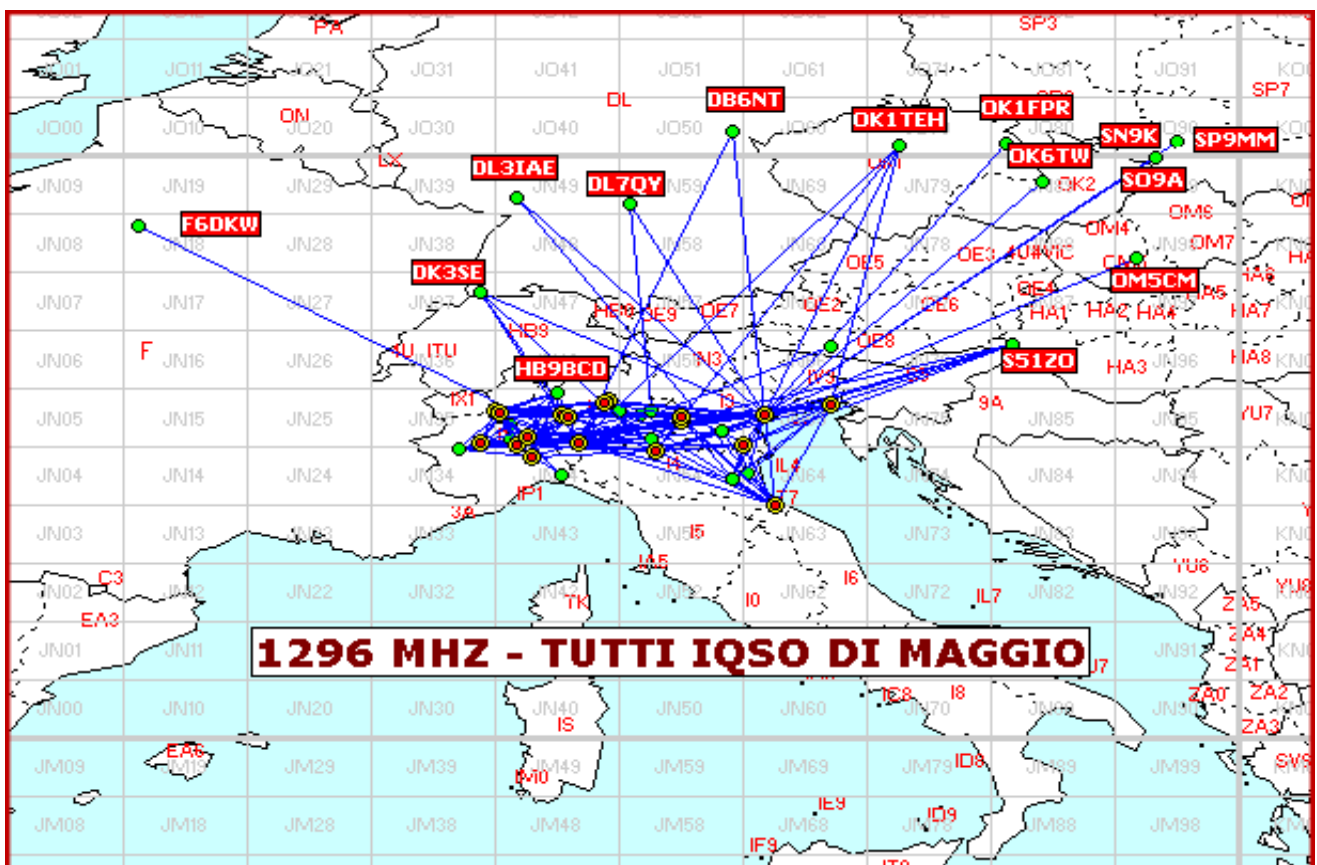

Statistiche mensili

Log	18	-2	Squares	22	+5	
Call in aria	46	0	Call esteri on air	15	+5	effettivi che hanno effettuato qso con l' Italia
Qso totali	243	-11	Country	8	+1	F HB DL SP OK OM S5
Qrb totale	40.833	+803	Field	2	0	JN JO
Locator	45	+3	DX	722	-49	IK3GHY <---> SP9MM - JN65DM <---> JO90LF

la colonna in azzurro è la differenza rispetto al mese precedente

2015				
Mese	qso	log	Call on air	QRB mese
Gen	238	20	44	31.399
Feb	242	19	41	33.619
Mar	253	18	45	34.537
Apr	254	20	46	40.030
Mag	243	18	46	40.833
Giu				
Lug				
Ago				
Set				
Ott				
Nov				
Dic				

Nella mappa sopra sono visibili tutti i DX effettuati, (in evidenza i primi tre), e sotto la lista dei DX di tutti i partecipanti.

List of the DX

Call	Locator	Locator DX	Call DX	QRB
1 IK3GHY	JN65DM	- JO90LF	SP9MM	722
2 IK2OFO	JN45PB	- JO70FD	OK1TEH	684
3 I4CIV	JN63FX	- JN49DG	DL3IAE	669
4 IW4BLG	JN54GV	- JO70FD	OK1TEH	653
5 IV3DXW	JN65QQ	- JO70FD	OK1TEH	503
6 IW1ANL	JN45DA	- JN65QQ	IV3DXW	404
7 IK3VZO	JN55XA	- JN86DR	S51ZO	386
8 IK1ZOF	JN35UB	- JN65DM	IK3GHY	362
9 IQ1CM	JN35XO	- JN65DM	IK3GHY	337
10 IW1CKM	JN45FD	- JN65DM	IK3GHY	303
11 IK2ILG	JN45VS	- JN63FX	I4CIV	290
12 IZ2ZTR	JN45NL	- JN37UP	DK3SE	264
13 IQ3VO	JN55LL	- JN45DA	IW1ANL	215
14 IK3ESB	JN55LK	- JN45DA	IW1ANL	214
15 IK2RLN	JN45UR	- JN65DM	IK3GHY	202
16 I1LJV	JN44GT	- JN54GV	IW4BLG	158
17 I1GPE	JN45AN	- JN44ML	I1LLU	144
18 IK2YSJ	JN45MM	- JN45DA	IW1ANL	81

-  Squares collegato questo mese e anche nei mesi precedenti
-  squares NEW ONE
-  squares collegato nei mesi precedenti

Squares collegati = 28

Squares NEW = 3

Squares TOTALI = 31

Mappe dei primi tre classificati. In evidenza i propri qso rispetto a i call presenti.