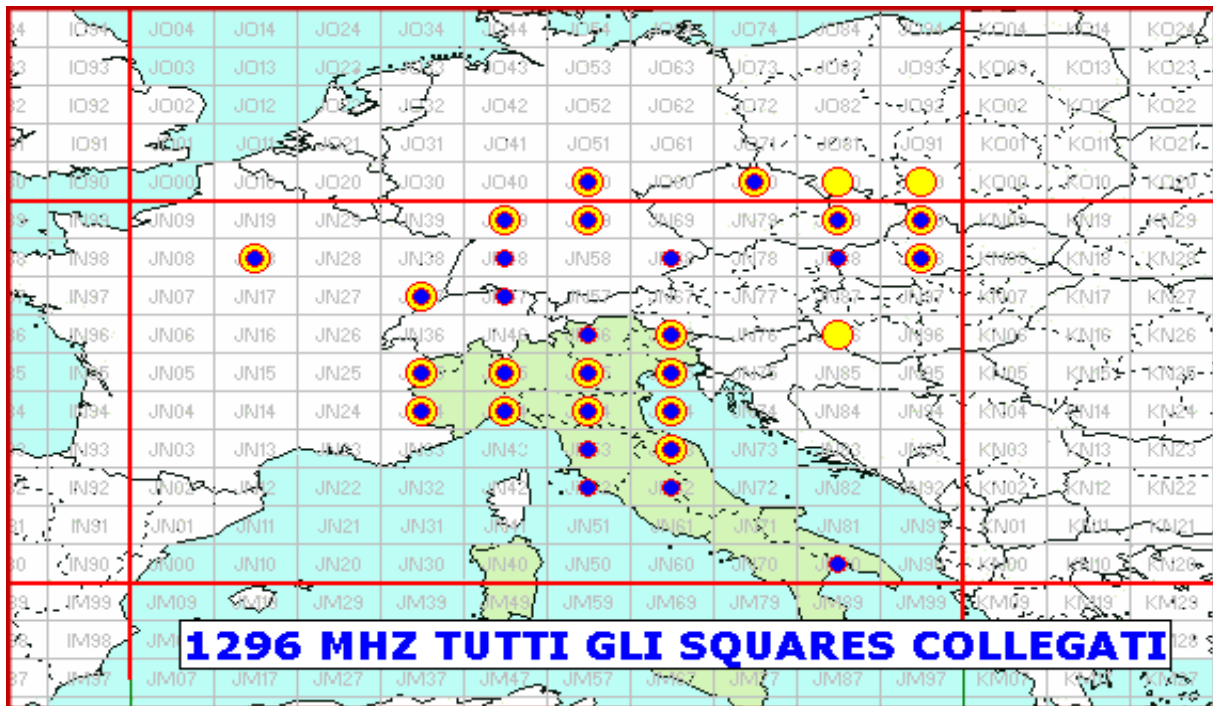

Statistiche mensili

Log	18	-2	Squares	22	+5	
Call in aria	46	0	Call esteri on air	15	+5	effettivi che hanno effettuato qso con l' Italia
Qso totali	243	-11	Country	8	+1	F HB DL SP OK OM S5
Qrb totale	40.833	+803	Field	2	0	JN JO
Locator	45	+3	DX	722	-49	IK3GHY <---> SP9MM - JN65DM <---> JO90LF

la colonna in azzurro è la differenza rispetto al mese precedente

2015				
Mese	qso	log	Call on air	QRB mese
Gen	238	20	44	31.399
Feb	242	19	41	33.619
Mar	253	18	45	34.537
Apr	254	20	46	40.030
Mag	243	18	46	40.833
Giu				
Lug				
Ago				
Set				
Ott				
Nov				
Dic				

Nella mappa sopra sono visibili tutti i DX effettuati, (in evidenza i primi tre), e sotto la lista dei DX di tutti i partecipanti.

List of the DX

Call	Locator	Locator DX	Call DX	QRB
1 IK3GHY	JN65DM	- JO90LF	SP9MM	722
2 IK2OFO	JN45PB	- JO70FD	OK1TEH	684
3 I4CIV	JN63FX	- JN49DG	DL3IAE	669
4 IW4BLG	JN54GV	- JO70FD	OK1TEH	653
5 IV3DXW	JN65QQ	- JO70FD	OK1TEH	503
6 IW1ANL	JN45DA	- JN65QQ	IV3DXW	404
7 IK3VZO	JN55XA	- JN86DR	S51ZO	386
8 IK1ZOF	JN35UB	- JN65DM	IK3GHY	362
9 IQ1CM	JN35XO	- JN65DM	IK3GHY	337
10 IW1CKM	JN45FD	- JN65DM	IK3GHY	303
11 IK2ILG	JN45VS	- JN63FX	I4CIV	290
12 IZ2ZTR	JN45NL	- JN37UP	DK3SE	264
13 IQ3VO	JN55LL	- JN45DA	IW1ANL	215
14 IK3ESB	JN55LK	- JN45DA	IW1ANL	214
15 IK2RLN	JN45UR	- JN65DM	IK3GHY	202
16 I1LJV	JN44GT	- JN54GV	IW4BLG	158
17 I1GPE	JN45AN	- JN44ML	I1LLU	144
18 IK2YSJ	JN45MM	- JN45DA	IW1ANL	81

-  Squares collegato questo mese e anche nei mesi precedenti
-  squares NEW ONE
-  squares collegato nei mesi precedenti

Squares collegati = 28

Squares NEW = 3

Squares TOTALI = 31

Mappe dei primi tre classificati. In evidenza i propri qso rispetto a i call presenti.