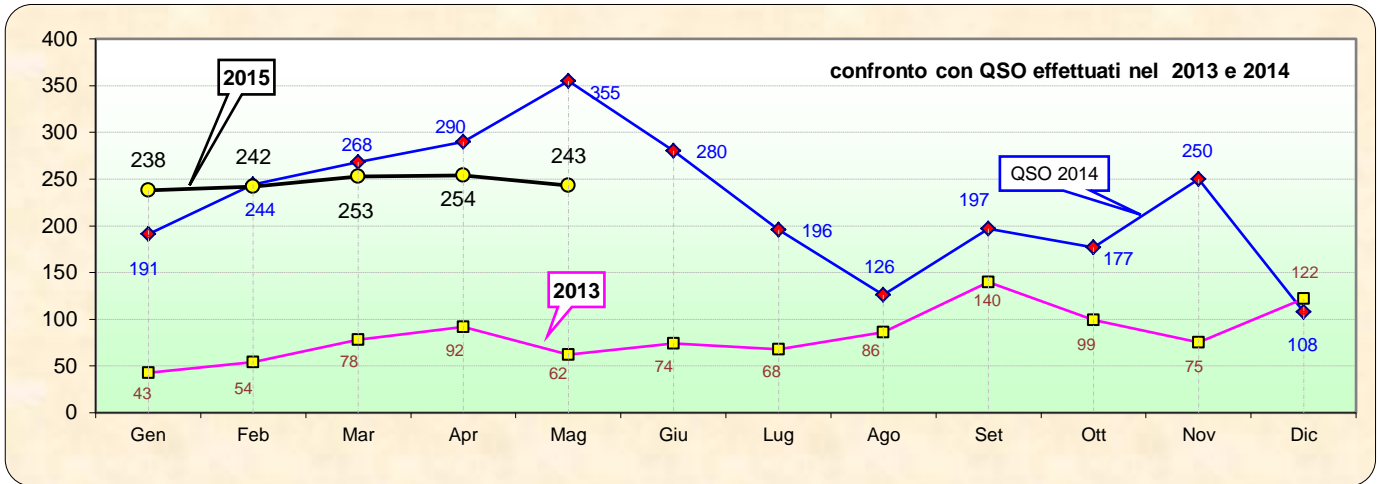

2015				
Mese	qso	log	Call on air	QRB mese
Gen	238	20	44	31.399
Feb	242	19	41	33.619
Mar	253	18	45	34.537
Apr	254	20	46	40.030
Mag	243	18	46	40.833
Giu				
Lug				
Ago				
Set				
Ott				
Nov				
Dic