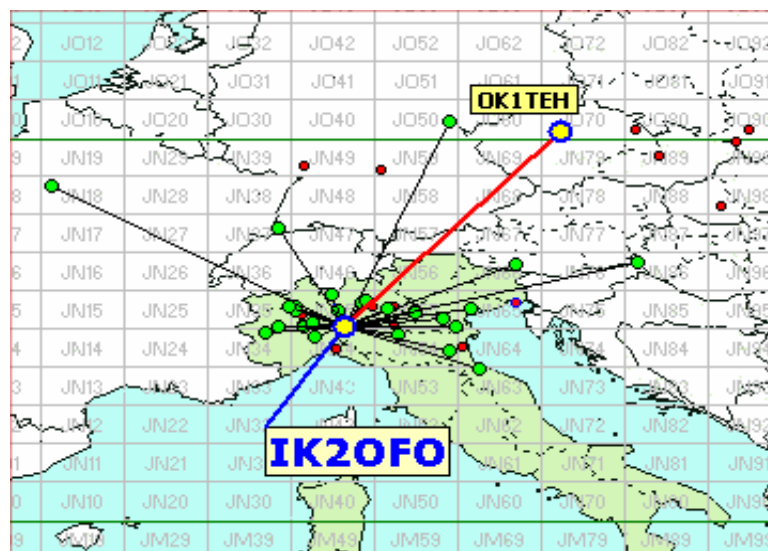

Call **IK2OFO**
locator **JN45PB**
Qso 28
QRB 5539
DX OK1TEH
QRB DX 684