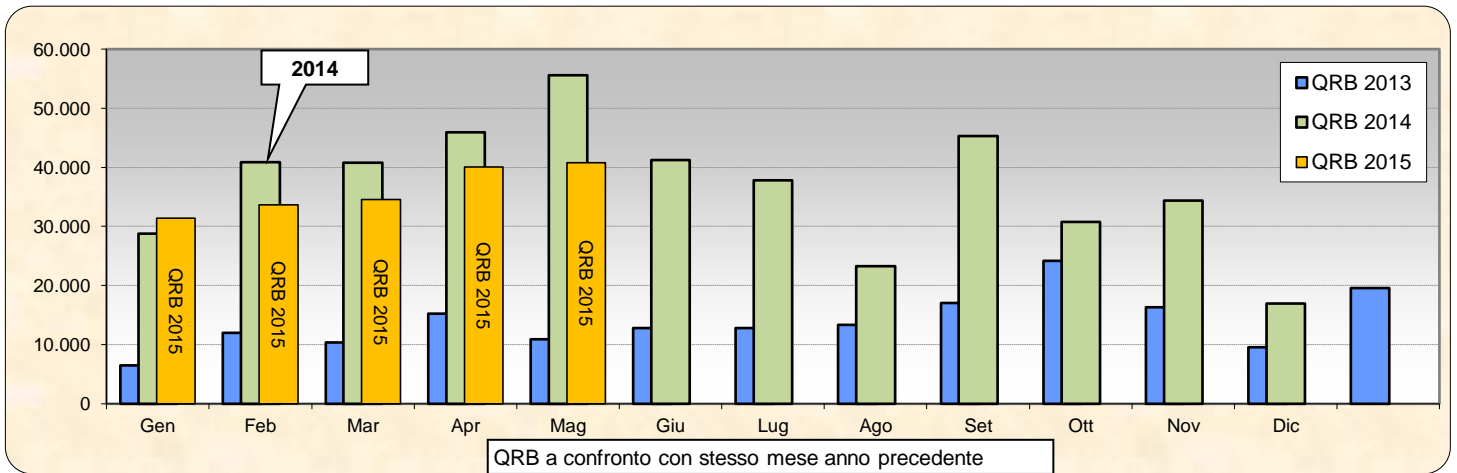

Statistiche mensili

Log	18	-2	Squares	22	+5	
Call in aria	46	0	Call esteri on air	15	+5	effettivi che hanno effettuato qso con l' Italia
Qso totali	243	-11	Country	8	+1	F HB DL SP OK OM S5
Qrb totale	40.833	+803	Field	2	0	JN JO
Locator	45	+3	DX	722	-49	IK3GHY <---> SP9MM - JN65DM <---> JO90LF

la colonna in azzurro è la differenza rispetto al mese precedente

2015				
Mese	qso	log	Call on air	QRB mese
Gen	238	20	44	31.399
Feb	242	19	41	33.619
Mar	253	18	45	34.537
Apr	254	20	46	40.030
Mag	243	18	46	40.833
Giu				
Lug				
Ago				
Set				
Ott				
Nov				
Dic				

-  Squares collegato questo mese e anche nei mesi precedenti
-  squares NEW ONE
-  squares collegato nei mesi precedenti

Squares collegati = 28

Squares NEW = 3

Squares TOTALI = 31

Mappe dei primi tre classificati. In evidenza i propri qso rispetto a i call presenti.