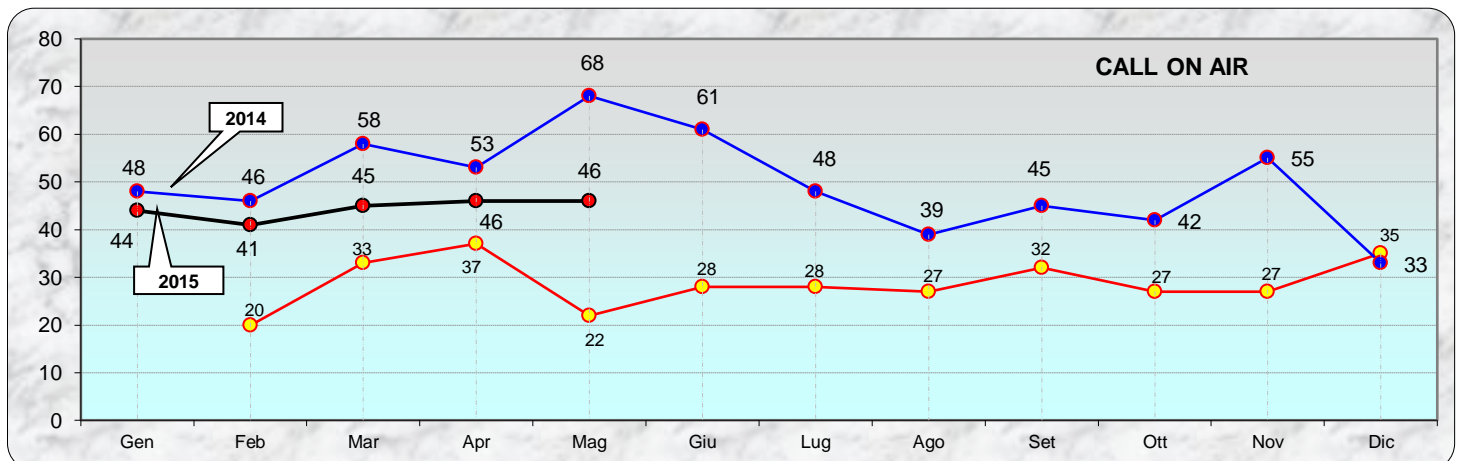

Statistiche mensili

Log	18	-2	Squares	22	+5	
Call in aria	46	0	Call esteri on air	15	+5	effettivi che hanno effettuato qso con l' Italia
Qso totali	243	-11	Country	8	+1	F HB DL SP OK OM S5
Qrb totale	40.833	+803	Field	2	0	JN JO
Locator	45	+3	DX	722	-49	IK3GHY <---> SP9MM - JN65DM <---> JO90LF

la colonna in azzurro è la differenza rispetto al mese precedente

2015				
Mese	qso	log	Call on air	QRB mese
Gen	238	20	44	31.399
Feb	242	19	41	33.619
Mar	253	18	45	34.537
Apr	254	20	46	40.030
Mag	243	18	46	40.833
Giu				
Lug				
Ago				
Set				
Ott				
Nov				
Dic				

-  Squares collegato questo mese e anche nei mesi precedenti
-  squares NEW ONE
-  squares collegato nei mesi precedenti

Squares collegati = 28

Squares NEW = 3

Squares TOTALI = 31

Mappe dei primi tre classificati. In evidenza i propri qso rispetto a i call presenti.