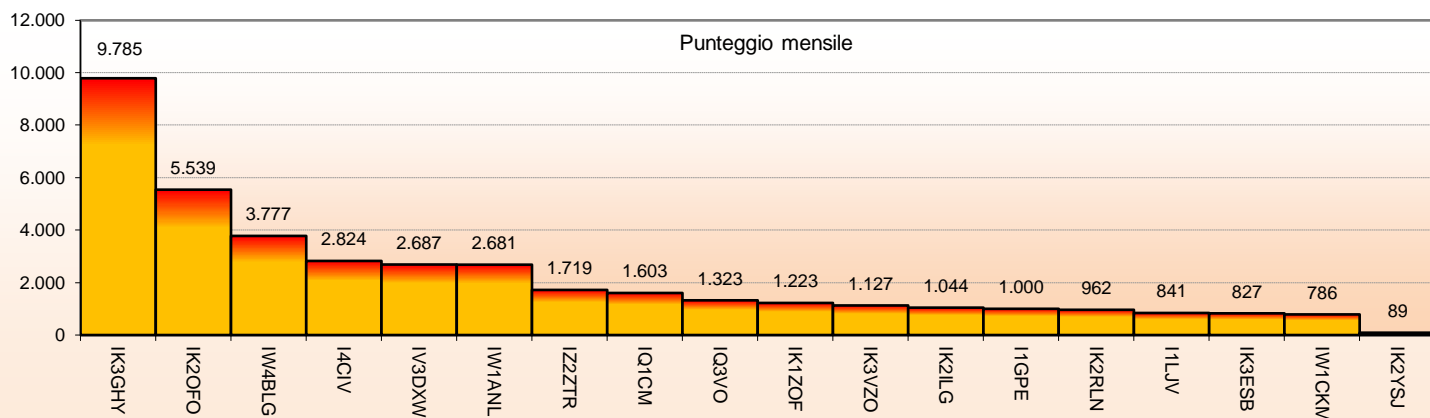

Statistiche mensili

Log	18	-2	Squares	22	+5	
Call in aria	46	0	Call esteri on air	15	+5	effettivi che hanno effettuato qso con l' Italia
Qso totali	243	-11	Country	8	+1	F HB DL SP OK OM S5
Qrb totale	40.833	+803	Field	2	0	JN JO
Locator	45	+3	DX	722	-49	IK3GHY <---> SP9MM - JN65DM <---> JO90LF

la colonna in azzurro è la differenza rispetto al mese precedente

2015				
Mese	qso	log	Call on air	QRB mese
Gen	238	20	44	31.399
Feb	242	19	41	33.619
Mar	253	18	45	34.537
Apr	254	20	46	40.030
Mag	243	18	46	40.833
Giu				
Lug				
Ago				
Set				
Ott				
Nov				
Dic				

-  Squares collegato questo mese e anche nei mesi precedenti
-  squares NEW ONE
-  squares collegato nei mesi precedenti

Squares collegati = 28

Squares NEW = 3

Squares TOTALI = 31

Mappe dei primi tre classificati. In evidenza i propri qso rispetto a i call presenti.