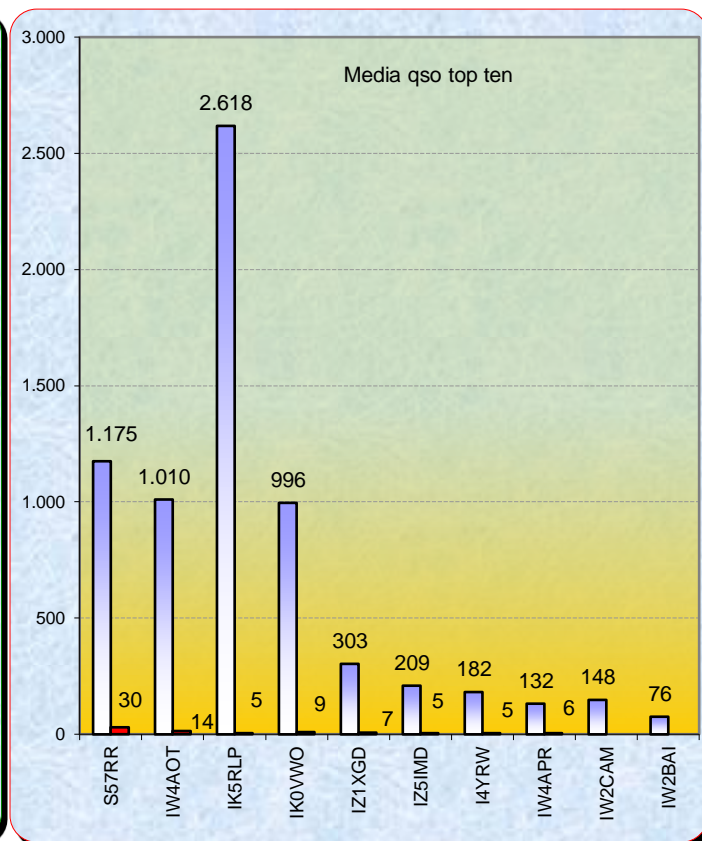

la colonna in azzurro è la differenza rispetto al mese precedente

### Statistica modo emissione

	qso	qrb
SSB	85	29.813
CW	8	15.672
Digitale	21	27.042
<b>Totali</b>	<b>114</b>	<b>79.316</b>

2015				
Mese	qso	log	Call on air	Indice Attività
Gen	136	13	75	0,8
Feb	96	14	40	0,3
Mar	114	17	49	0,3
Apr				
Mag				
Giu				
Lug				
Ago				
Set				
Ott				
Nov				
Dic				

Classifica della miglior media per qso

Media qso dei primi dieci ( in rosso i qso effettuati)

Nella mappa superiore si evidenziano i quattro migliori DX del mese, tre di questi sono extra europei.

### La pagina dei DX

nella lista a fianco i DX dei concorrenti

Nella mappa sopra possiamo vedere tutti i qso effettuati.

Squares già collegati =	49	Totali squares			
Sqr NEW Europa =	7	totali Europa 2015	56	Squares europei mensili collegati	25
Sqr NEW out Europa =	3	totali extra Europa 2015	3	Squares extra europei mensili collegati	3
Squares TOTALI =	59				