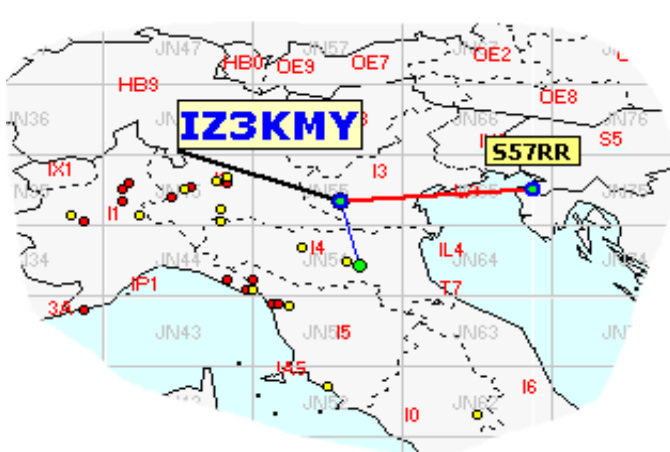

Anche questo mese Roberto ,S57RR, ha effettuato il "pieno" di qrb , con qso veramente interessanti in periodi di "magra" per molti.....

Qui sotto le mappe delle new entry mensili.