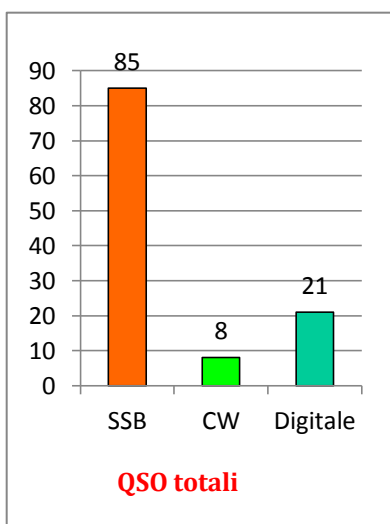

Statistica modo emissione

	qso	qrb
SSB	85	29.813
CW	8	15.672
Digitale	21	27.042
Totali	114	79.316