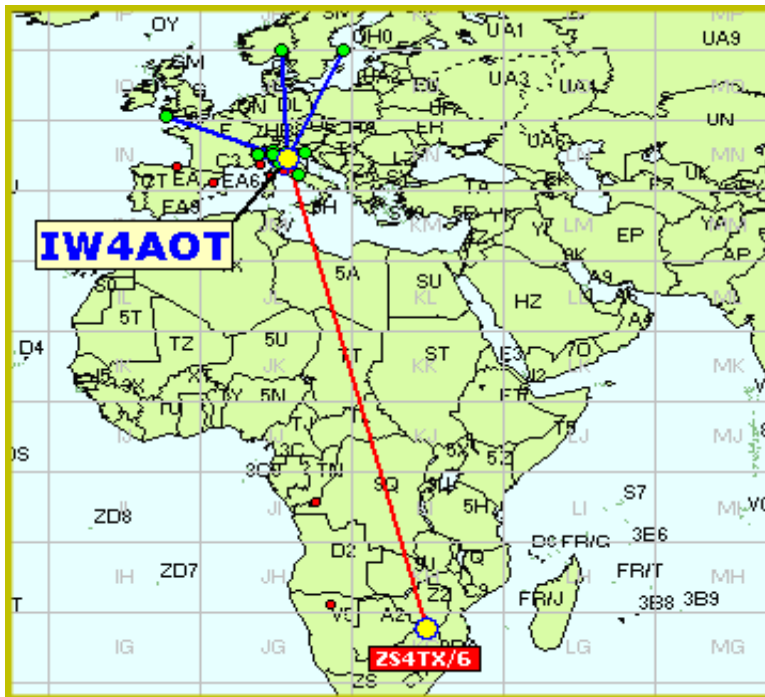

### List of the DX

Call	Locator	Locator DX	Call DX	QRB
1 IW4AOT	JN54QK	- KG47UR	ZS4TX/6	7651
2 S57RR	JN65UM	- JH81OC	V51WW	7172
3 IK5RLP	JN52LR	- JH81OC	V51WW	6890
4 IK0VWO	JN62LH	- JP50JA	LN1V	1975
5 IZ1XGD	JN35SD	- JN62LH	IK0VWO	538
6 IW2CAM	JN45RP	- JN65UM	S57RR	331
7 IW4APR	JN45SB	- JN65UM	S57RR	330
8 IZ5IMD	JN53FU	- JN65UM	S57RR	317
9 IW4CCK	JN54HQ	- JN65UM	S57RR	259
10 I4YRW	JN54OL	- JN65UM	S57RR	229
11 IZ3KMY	JN55NI	- JN65UM	S57RR	202
12 IK1WVR	JN44XC	- JN33UT	IW1QAL	183
13 IZ2ZQP	JN45TQ	- JN54OL	I4YRW	183
14 IW2BAI	JN45SF	- JN54QK	IW4AOT	169
15 IW1CKM	JN45FD	- JN45RP	IW2CAM	96
16 IK2YSJ	JN45MM	- JN45CM	IZ1YTH	65
17 IK4XQT	JN54QJ	- JN54QK	IW4AOT	4

### La pagina dei DX

nella lista a fianco i DX dei concorrenti

Nella mappa sopra possiamo vedere tutti i qso effettuati.

Squares già collegati =	49	Totali squares			
Sqr NEW Europa =	7	totali Europa 2015	56	Squares europei mensili collegati	25
Sqr NEW out Europa =	3	totali extra Europa 2015	3	Squares extra europei mensili collegati	3
Squares TOTALI =	59				

Gli squares con il solo pallino BLU sono stati collegati nei mesi precedenti. Gli squares GIALLI sono "NEW ONE" 2015

in questa mappa non sono inclusi gli squares extra europei.

Queste sono le mappe dei primi tre classificati. In evidenza i propri qso rispetto a tutti i call presenti.