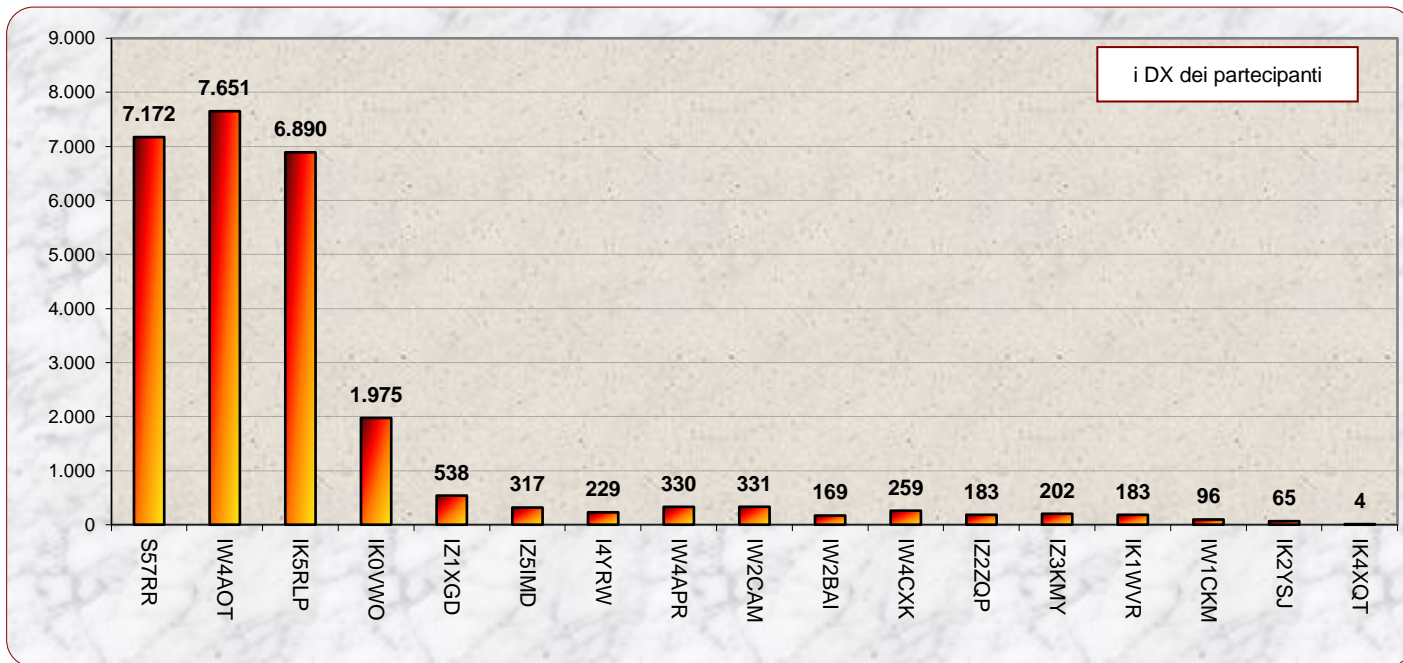

la colonna in azzurro è la differenza rispetto al mese precedente

### Statistica modo emissione

	qso	qrb
SSB	85	29.813
CW	8	15.672
Digitale	21	27.042
<b>Totali</b>	<b>114</b>	<b>79.316</b>

2015				
Mese	qso	log	Call on air	Indice Attività
Gen	136	13	75	0,8
Feb	96	14	40	0,3
Mar	114	17	49	0,3
Apr				
Mag				
Giu				
Lug				
Ago				
Set				
Ott				
Nov				
Dic				

Classifica della miglior media per qso

Media qso dei primi dieci ( in rosso i qso effettuati)

Nella mappa superiore si evidenziano i quattro migliori DX del mese, tre di questi sono extra europei.