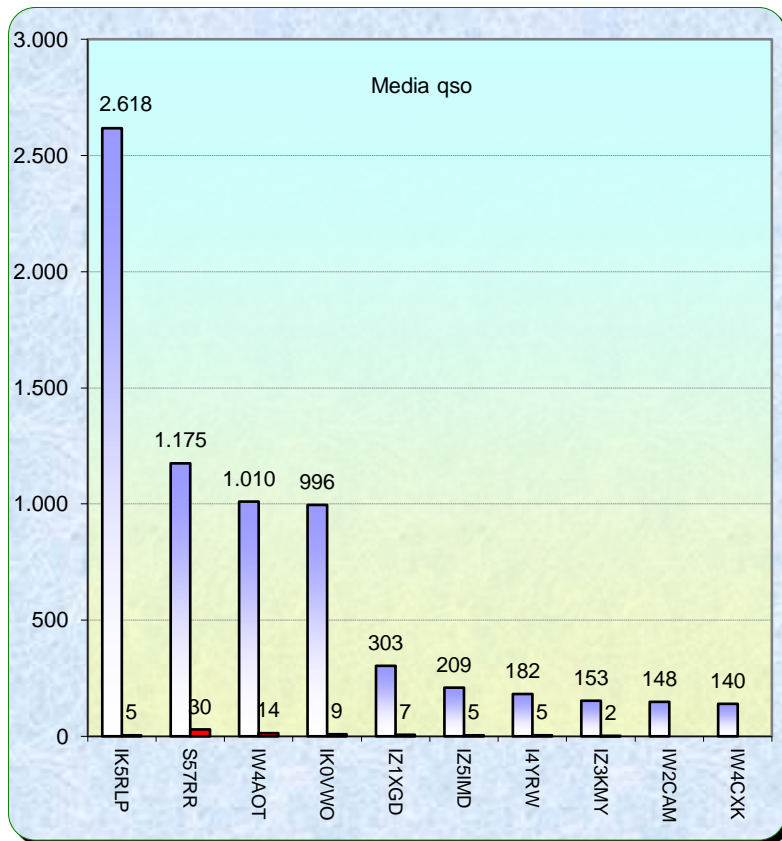

la colonna in azzurro è la differenza rispetto al mese precedente

### Statistica modo emissione

	qso	qrb
SSB	85	29.813
CW	8	15.672
Digitale	21	27.042
<b>Totali</b>	<b>114</b>	<b>79.316</b>

2015				
Mese	qso	log	Call on air	Indice Attività
Gen	136	13	75	0,8
Feb	96	14	40	0,3
Mar	114	17	49	0,3
Apr				
Mag				
Giu				
Lug				
Ago				
Set				
Ott				
Nov				
Dic				

Classifica della miglior media per qso

Media qso dei primi dieci ( in rosso i qso effettuati)

Nella mappa superiore si evidenziano i quattro migliori DX del mese, tre di questi sono extra europei.