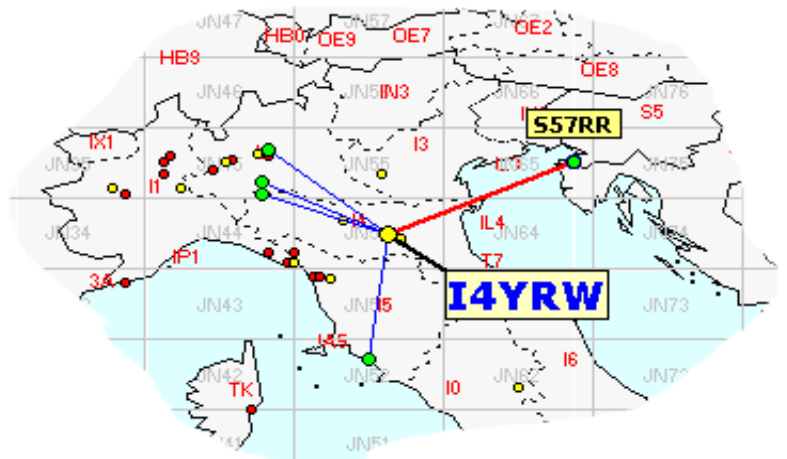

Anche questo mese Roberto ,S57RR, ha effettuato il "pieno" di qrb , con qso veramente interessanti in periodi di "magra" per molti.....

Qui sotto le mappe delle new entry mensili.