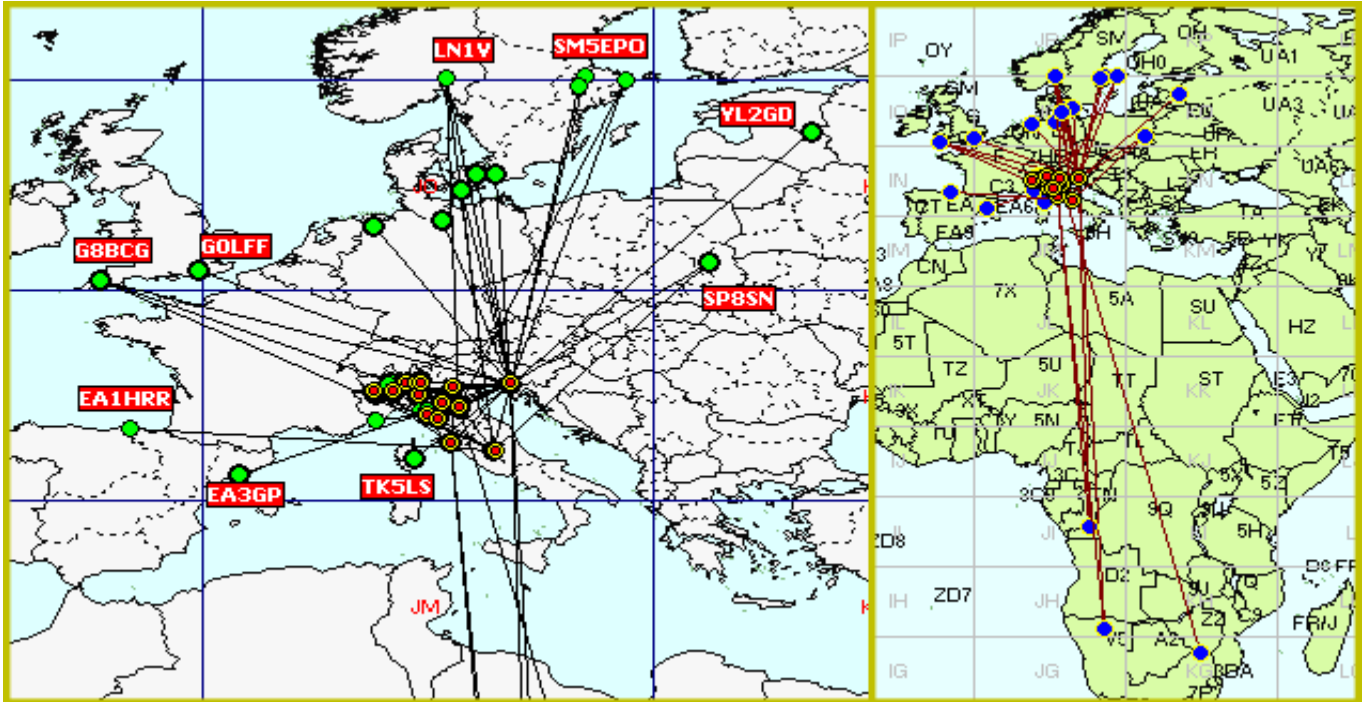

Classifica della miglior media per qso

Media qso dei primi dieci ( in rosso i qso effettuati)

Nella mappa superiore si evidenziano i quattro migliori DX del mese, tre di questi sono extra europei.

### List of the DX

Call	Locator	Locator DX	Call DX	QRB
1 IW4AOT	JN54QK	- KG47UR	ZS4TX/6	7651
2 S57RR	JN65UM	- JH81OC	V51WW	7172
3 IK5RLP	JN52LR	- JH81OC	V51WW	6890
4 IK0VWO	JN62LH	- JP50JA	LN1V	1975
5 IZ1XGD	JN35SD	- JN62LH	IK0VWO	538
6 IW2CAM	JN45RP	- JN65UM	S57RR	331
7 IW4APR	JN45SB	- JN65UM	S57RR	330
8 IZ5IMD	JN53FU	- JN65UM	S57RR	317
9 IW4CCK	JN54HQ	- JN65UM	S57RR	259
10 I4YRW	JN54OL	- JN65UM	S57RR	229
11 IZ3KMY	JN55NI	- JN65UM	S57RR	202
12 IK1WVR	JN44XC	- JN33UT	IW1QAL	183
13 IZ2ZQP	JN45TQ	- JN54OL	I4YRW	183
14 IW2BAI	JN45SF	- JN54QK	IW4AOT	169
15 IW1CKM	JN45FD	- JN45RP	IW2CAM	96
16 IK2YSJ	JN45MM	- JN45CM	IZ1YTH	65
17 IK4XQT	JN54QJ	- JN54QK	IW4AOT	4

### La pagina dei DX

nella lista a fianco i DX dei concorrenti

Nella mappa sopra possiamo vedere tutti i qso effettuati.

Squares già collegati =	49	Totali squares			
Sqr NEW Europa =	7	totali Europa 2015	56	Squares europei mensili collegati	25
Sqr NEW out Europa =	3	totali extra Europa 2015	3	Squares extra europei mensili collegati	3
Squares TOTALI =	59				