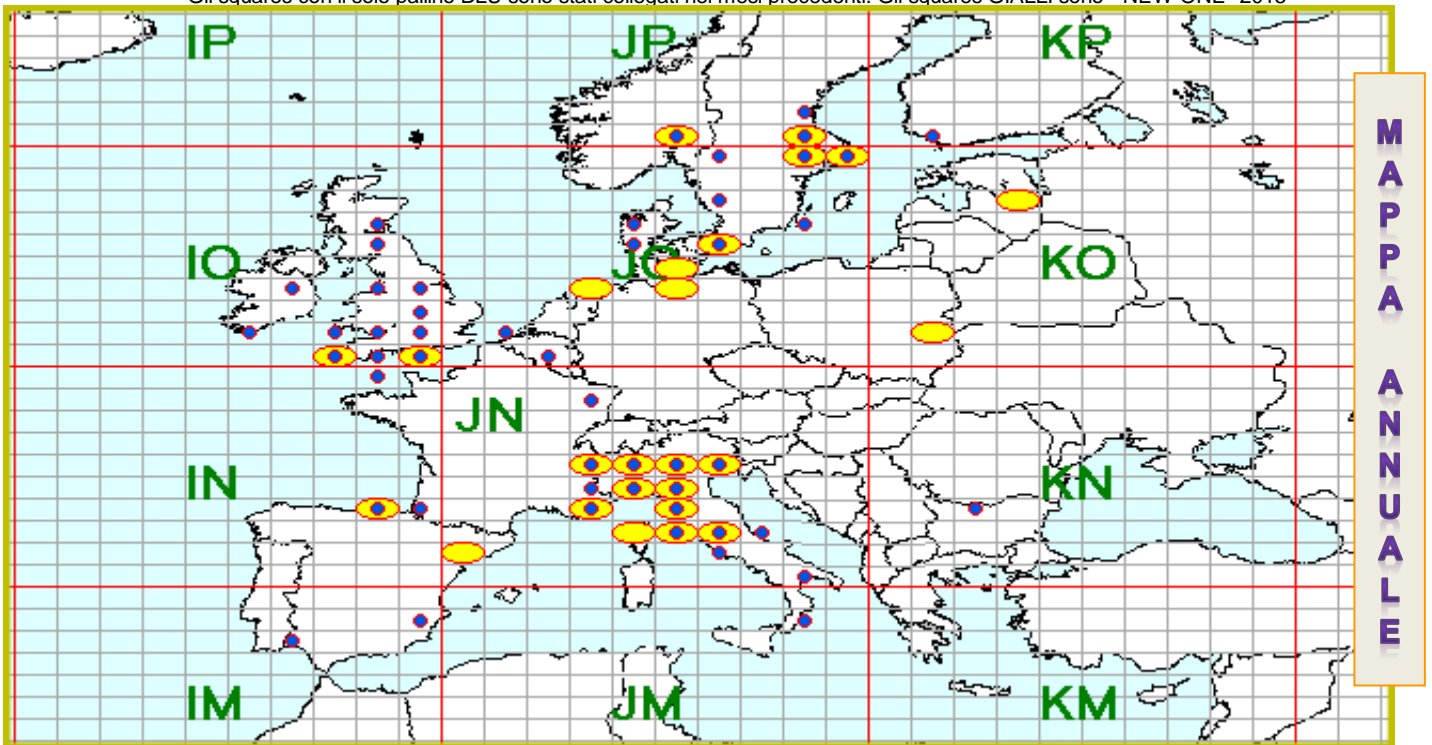

Classifica della miglior media per qso

Media qso dei primi dieci ( in rosso i qso effettuati)

Nella mappa superiore si evidenziano i quattro migliori DX del mese, tre di questi sono extra europei.

### List of the DX

Call	Locator	Locator DX	Call DX	QRB
1 IW4AOT	JN54QK	- KG47UR	ZS4TX/6	7651
2 S57RR	JN65UM	- JH81OC	V51WW	7172
3 IK5RLP	JN52LR	- JH81OC	V51WW	6890
4 IK0VWO	JN62LH	- JP50JA	LN1V	1975
5 IZ1XGD	JN35SD	- JN62LH	IK0VWO	538
6 IW2CAM	JN45RP	- JN65UM	S57RR	331
7 IW4APR	JN45SB	- JN65UM	S57RR	330
8 IZ5IMD	JN53FU	- JN65UM	S57RR	317
9 IW4CCK	JN54HQ	- JN65UM	S57RR	259
10 I4YRW	JN54OL	- JN65UM	S57RR	229
11 IZ3KMY	JN55NI	- JN65UM	S57RR	202
12 IK1WVR	JN44XC	- JN33UT	IW1QAL	183
13 IZ2ZQP	JN45TQ	- JN54OL	I4YRW	183
14 IW2BAI	JN45SF	- JN54QK	IW4AOT	169
15 IW1CKM	JN45FD	- JN45RP	IW2CAM	96
16 IK2YSJ	JN45MM	- JN45CM	IZ1YTH	65
17 IK4XQT	JN54QJ	- JN54QK	IW4AOT	4

### La pagina dei DX

nella lista a fianco i DX dei concorrenti

Nella mappa sopra possiamo vedere tutti i qso effettuati.

Squares già collegati =	49	Totali squares			
Sqr NEW Europa =	7	totali Europa 2015	56	Squares europei mensili collegati	25
Sqr NEW out Europa =	3	totali extra Europa 2015	3	Squares extra europei mensili collegati	3
Squares TOTALI =	59				

Gli squares con il solo pallino BLU sono stati collegati nei mesi precedenti. Gli squares GIALLI sono "NEW ONE" 2015

in questa mappa non sono inclusi gli squares extra europei.

Queste sono le mappe dei primi tre classificati. In evidenza i propri qso rispetto a tutti i call presenti.