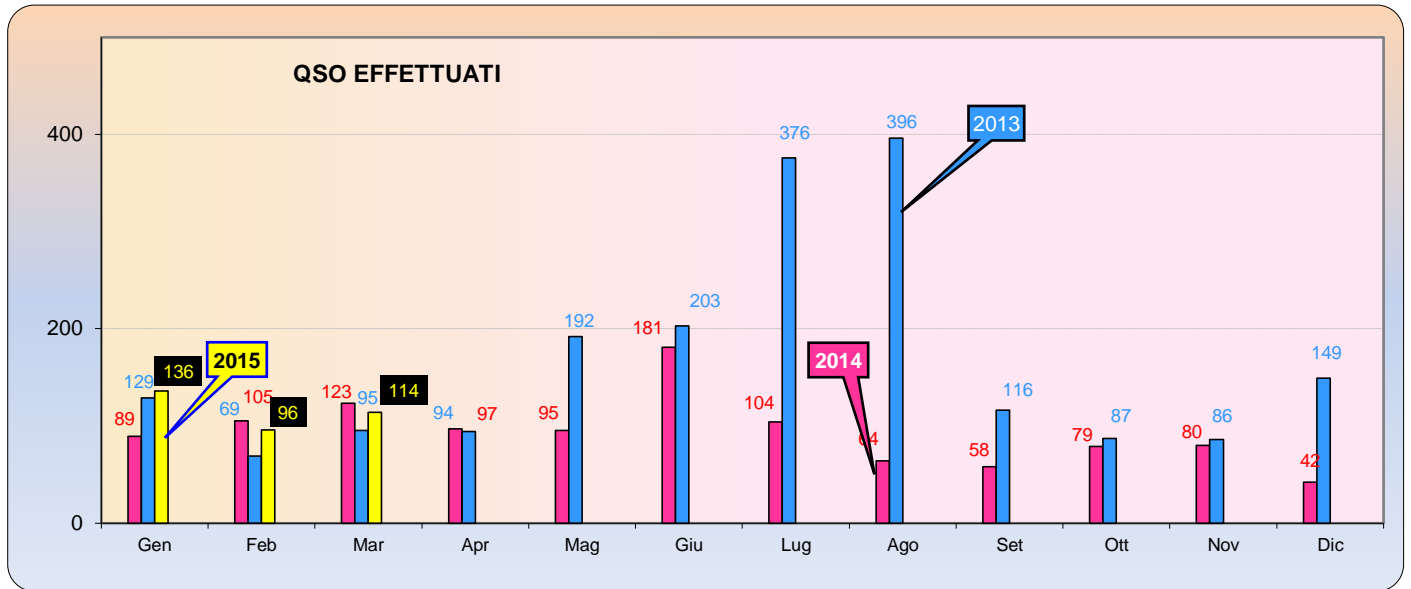

2015				
Mese	qso	log	Call on air	Indice Attività
Gen	136	13	75	0,8
Feb	96	14	40	0,3
Mar	114	17	49	0,3
Apr				
Mag				
Giu				
Lug				
Ago				
Set				
Ott				
Nov				
Dic