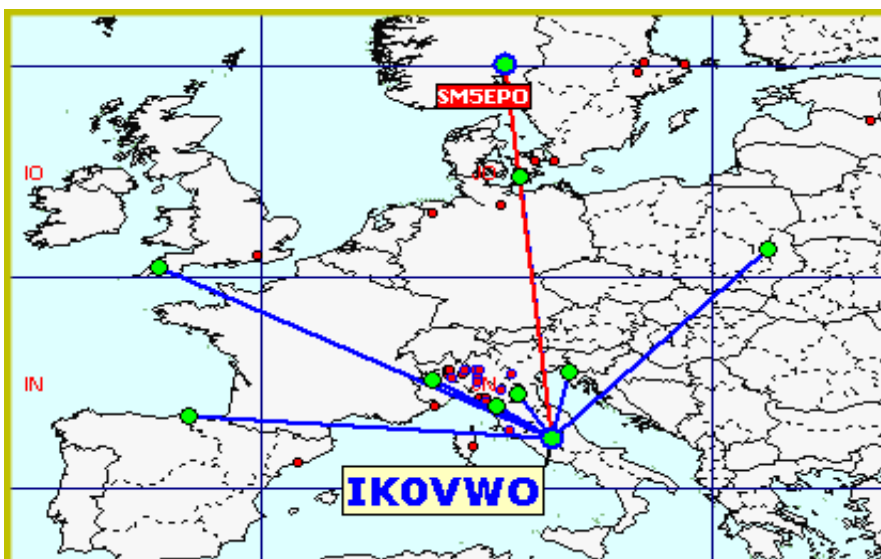

### List of the DX

Call	Locator	Locator DX	Call DX	QRB
1 IW4AOT	JN54QK	- KG47UR	ZS4TX/6	7651
2 S57RR	JN65UM	- JH81OC	V51WW	7172
3 IK5RLP	JN52LR	- JH81OC	V51WW	6890
4 IK0VWO	JN62LH	- JP50JA	LN1V	1975
5 IZ1XGD	JN35SD	- JN62LH	IK0VWO	538
6 IW2CAM	JN45RP	- JN65UM	S57RR	331
7 IW4APR	JN45SB	- JN65UM	S57RR	330
8 IZ5IMD	JN53FU	- JN65UM	S57RR	317
9 IW4CCK	JN54HQ	- JN65UM	S57RR	259
10 I4YRW	JN54OL	- JN65UM	S57RR	229
11 IZ3KMY	JN55NI	- JN65UM	S57RR	202
12 IK1WVR	JN44XC	- JN33UT	IW1QAL	183
13 IZ2ZQP	JN45TQ	- JN54OL	I4YRW	183
14 IW2BAI	JN45SF	- JN54QK	IW4AOT	169
15 IW1CKM	JN45FD	- JN45RP	IW2CAM	96
16 IK2YSJ	JN45MM	- JN45CM	IZ1YTH	65
17 IK4XQT	JN54QJ	- JN54QK	IW4AOT	4

### La pagina dei DX

nella lista a fianco i DX dei concorrenti

Nella mappa sopra possiamo vedere tutti i qso effettuati.

Squares già collegati =	49	Totali squares			
Sqr NEW Europa =	7	totali Europa 2015	56	Squares europei mensili collegati	25
Sqr NEW out Europa =	3	totali extra Europa 2015	3	Squares extra europei mensili collegati	3
Squares TOTALI =	59				

Gli squares con il solo pallino BLU sono stati collegati nei mesi precedenti. Gli squares GIALLI sono "NEW ONE" 2015

in questa mappa non sono inclusi gli squares extra europei.

Queste sono le mappe dei primi tre classificati. In evidenza i propri qso rispetto a tutti i call presenti.

Call IW4AOT  
 locator JN54QK  
 Qso 5  
 QRB 14.146  
 DX ZS4TX/6  
 QRB DX 7.651

Call IK5RLP  
 locator JN52LR  
 Qso 5  
 QRB 13.089  
 DX V51WW  
 QRB DX 6.890

Call IK0VWO  
 locator JN62LH  
 Qso 9  
 QRB 8.964  
 DX LN1V  
 QRB DX 1.975