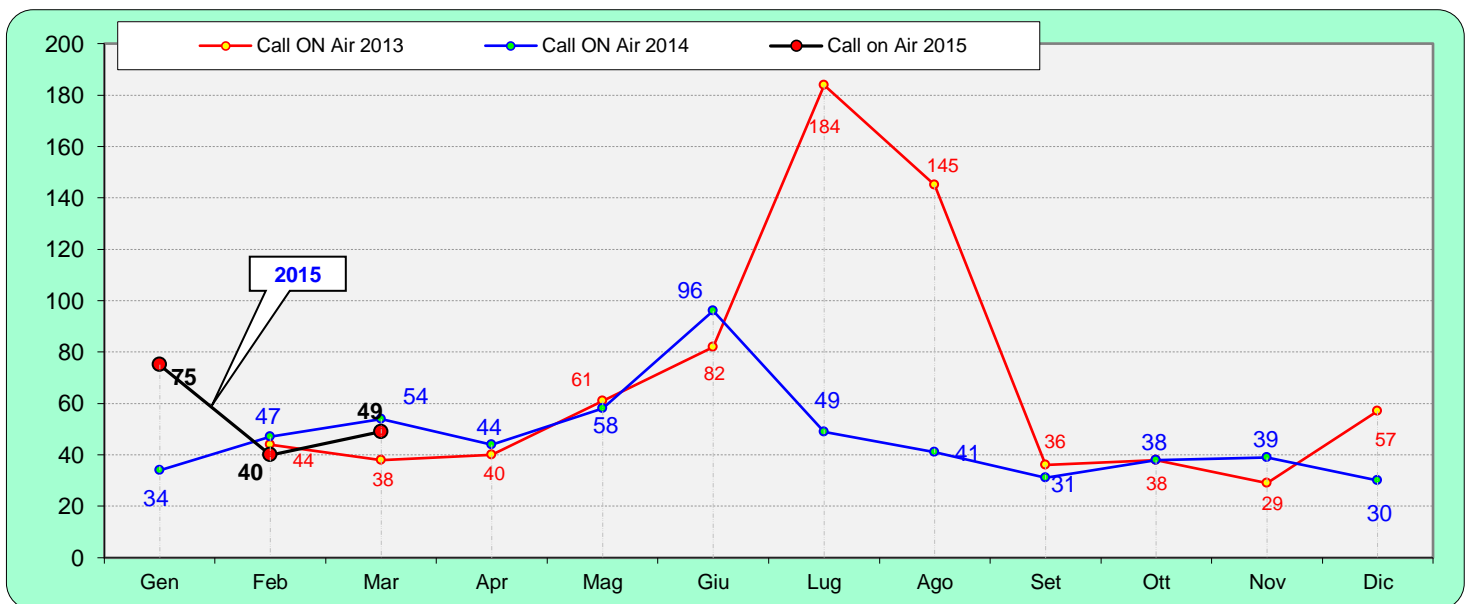

### Statistiche mensili

Log	<b>17</b>	<b>+3</b>	Squares	<b>28</b>	<b>+4</b>	
Call in aria	<b>49</b>	<b>+9</b>	Call esteri on air	<b>17</b>	<b>+3</b>	effettivi che hanno effettuato qso con l' Italia
Qso totali	<b>114</b>	<b>+18</b>	Country	<b>12</b>	<b>+3</b>	EA F DL SP S5 G YL SM OZ LA I
Qrb totale	<b>79.417</b>	<b>+28986</b>	Field	<b>9</b>	<b>+3</b>	IN IO JH JI JN JO JP KG KO
Locator	<b>49</b>	<b>+10</b>	DX	<b>7651</b>	<b>+5658</b>	IW4AOT <---> ZS4TX/6 - JN54QK <---> KG4TUR

la colonna in azzurro è la differenza rispetto al mese precedente

### Statistica modo emissione

	qso	qrb
SSB	85	29.813
CW	8	15.672
Digitale	21	27.042
<b>Totali</b>	<b>114</b>	<b>79.316</b>

2015				
Mese	qso	log	Call on air	Indice Attività
Gen	136	13	75	0,8
Feb	96	14	40	0,3
Mar	114	17	49	0,3
Apr				
Mag				
Giu				
Lug				
Ago				
Set				
Ott				
Nov				
Dic				