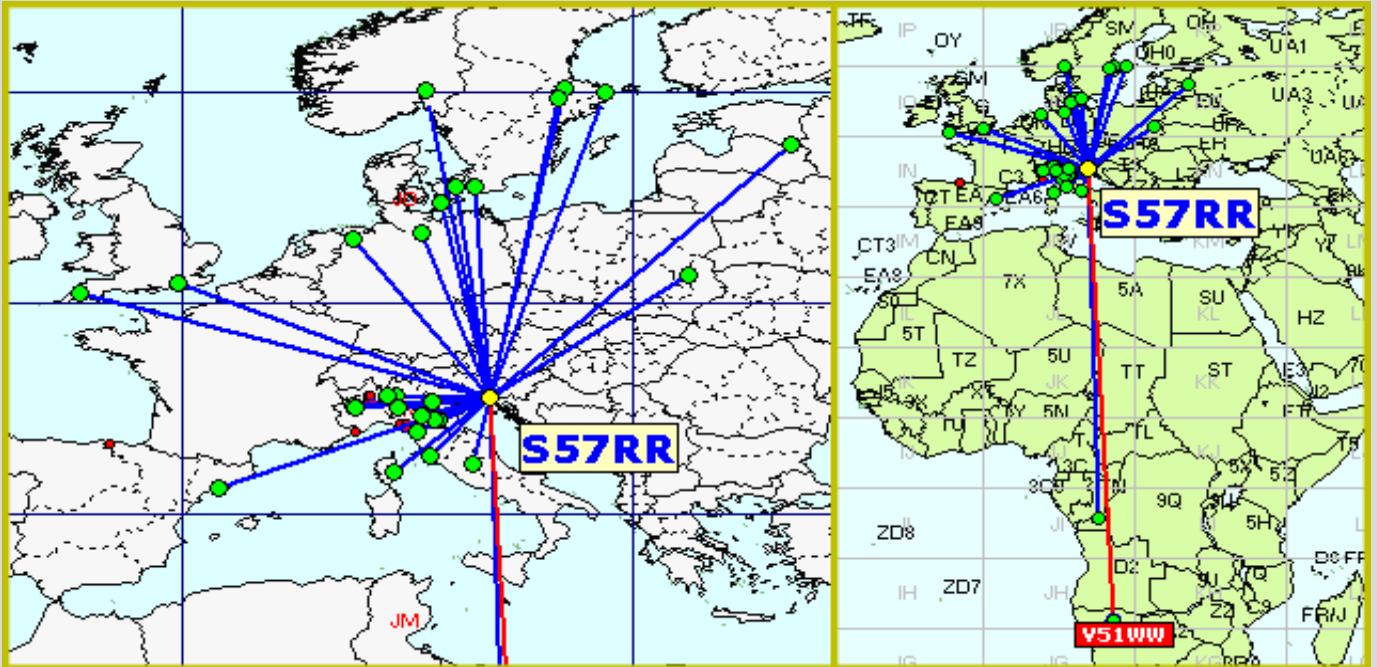

### List of the DX

Call	Locator	Locator DX	Call DX	QRB
1 IW4AOT	JN54QK	- KG47UR	ZS4TX/6	7651
2 S57RR	JN65UM	- JH81OC	V51WW	7172
3 IK5RLP	JN52LR	- JH81OC	V51WW	6890
4 IK0VWO	JN62LH	- JP50JA	LN1V	1975
5 IZ1XGD	JN35SD	- JN62LH	IK0VWO	538
6 IW2CAM	JN45RP	- JN65UM	S57RR	331
7 IW4APR	JN45SB	- JN65UM	S57RR	330
8 IZ5IMD	JN53FU	- JN65UM	S57RR	317
9 IW4CCK	JN54HQ	- JN65UM	S57RR	259
10 I4YRW	JN54OL	- JN65UM	S57RR	229
11 IZ3KMY	JN55NI	- JN65UM	S57RR	202
12 IK1WVR	JN44XC	- JN33UT	IW1QAL	183
13 IZ2ZQP	JN45TQ	- JN54OL	I4YRW	183
14 IW2BAI	JN45SF	- JN54QK	IW4AOT	169
15 IW1CKM	JN45FD	- JN45RP	IW2CAM	96
16 IK2YSJ	JN45MM	- JN45CM	IZ1YTH	65
17 IK4XQT	JN54QJ	- JN54QK	IW4AOT	4

### La pagina dei DX

nella lista a fianco i DX dei concorrenti

Nella mappa sopra possiamo vedere tutti i qso effettuati.

Squares già collegati =	49	Totali squares			
Sqr NEW Europa =	7	totali Europa 2015	56	Squares europei mensili collegati	25
Sqr NEW out Europa =	3	totali extra Europa 2015	3	Squares extra europei mensili collegati	3
Squares TOTALI =	59				

Gli squares con il solo pallino BLU sono stati collegati nei mesi precedenti. Gli squares GIALLI sono "NEW ONE" 2015

in questa mappa non sono inclusi gli squares extra europei.

Queste sono le mappe dei primi tre classificati. In evidenza i propri qso rispetto a tutti i call presenti.

Call IW4AOT  
 locator JN54QK  
 Qso 5  
 QRB 14.146  
 DX ZS4TX/6  
 QRB DX 7.651

Call IK5RLP  
 locator JN52LR  
 Qso 5  
 QRB 13.089  
 DX V51WW  
 QRB DX 6.890

Call IK0VWO  
 locator JN62LH  
 Qso 9  
 QRB 8.964  
 DX LN1V  
 QRB DX 1.975