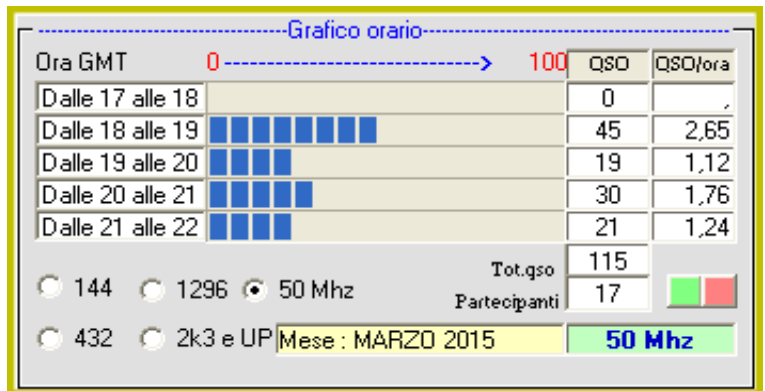

### Statistiche mensili

Log	<b>17</b>	<b>+3</b>	Squares	<b>28</b>	<b>+4</b>	
Call in aria	<b>49</b>	<b>+9</b>	Call esteri on air	<b>17</b>	<b>+3</b>	effettivi che hanno effettuato qso con l' Italia
Qso totali	<b>114</b>	<b>+18</b>	Country	<b>12</b>	<b>+3</b>	EA F DL SP S5 G YL SM OZ LA I
Qrb totale	<b>79.417</b>	<b>+28986</b>	Field	<b>9</b>	<b>+3</b>	IN IO JH JI JN JO JP KG KO
Locator	<b>49</b>	<b>+10</b>	DX	<b>7651</b>	<b>+5658</b>	IW4AOT <---> ZS4TX/6 - JN54QK <---> KG4TUR

la colonna in azzurro è la differenza rispetto al mese precedente

### Statistica modo emissione

	qso	qrb
SSB	85	29.813
CW	8	15.672
Digitale	21	27.042
<b>Totali</b>	<b>114</b>	<b>79.316</b>

2015				
Mese	qso	log	Call on air	Indice Attività
Gen	136	13	75	0,8
Feb	96	14	40	0,3
Mar	114	17	49	0,3
Apr				
Mag				
Giu				
Lug				
Ago				
Set				
Ott				
Nov				
Dic				