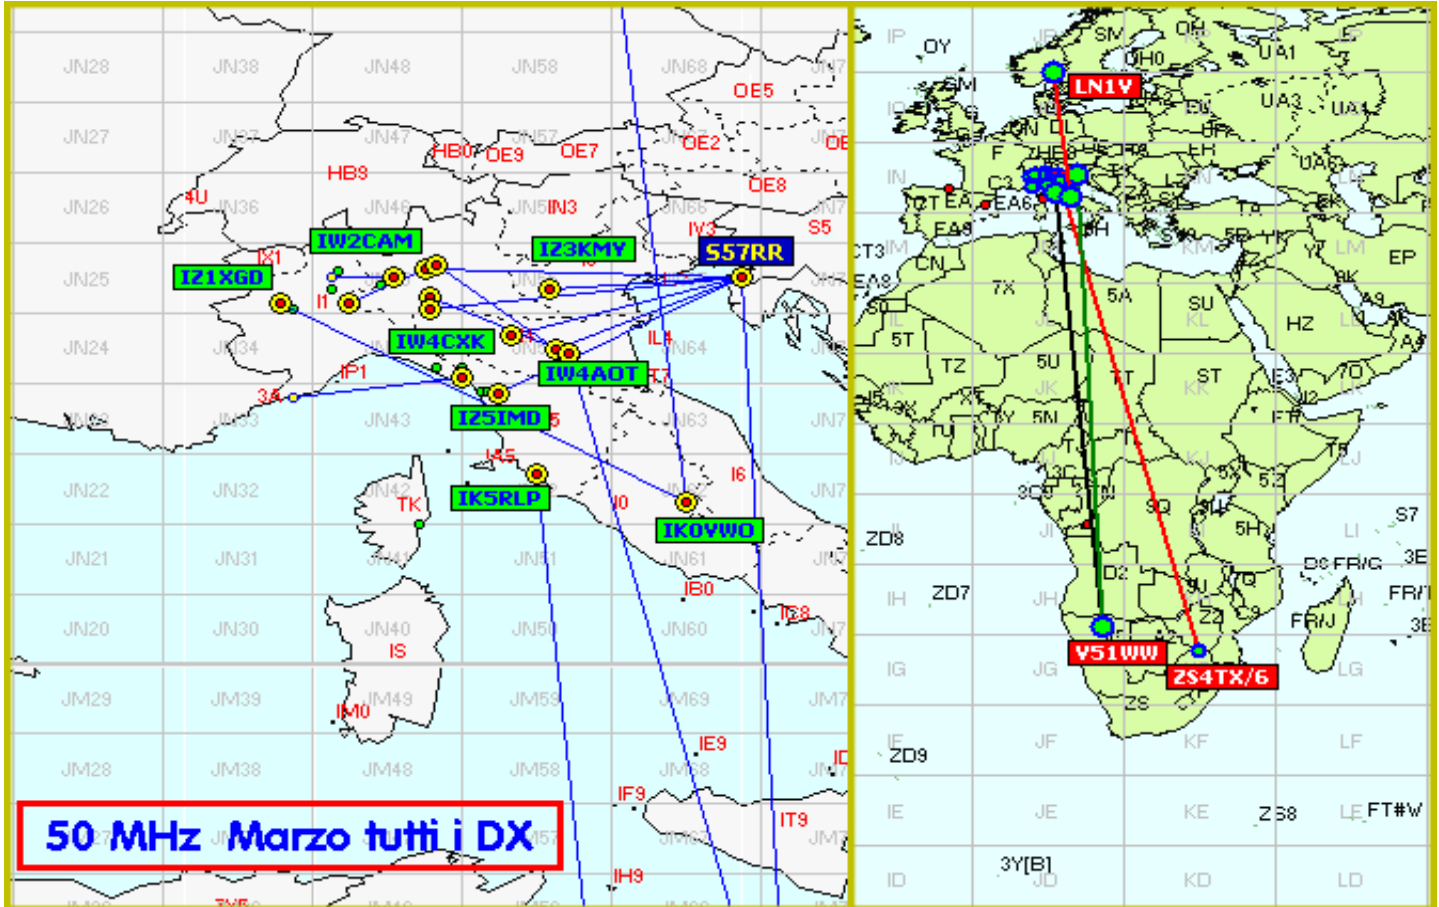

### Statistica modo emissione

	qso	qrb
SSB	85	29.813
CW	8	15.672
Digitale	21	27.042
<b>Totali</b>	<b>114</b>	<b>79.316</b>

2015				
Mese	qso	log	Call on air	Indice Attività
Gen	136	13	75	0,8
Feb	96	14	40	0,3
Mar	114	17	49	0,3
Apr				
Mag				
Giu				
Lug				
Ago				
Set				
Ott				
Nov				
Dic				

Classifica della miglior media per qso

Media qso dei primi dieci ( in rosso i qso effettuati)

Nella mappa superiore si evidenziano i quattro migliori DX del mese, tre di questi sono extra europei.

### La pagina dei DX

nella lista a fianco i DX dei concorrenti

Nella mappa sopra possiamo vedere tutti i qso effettuati.

Squares già collegati =	49	Totali squares			
Sqr NEW Europa =	7	totali Europa 2015	56	Squares europei mensili collegati	25
Sqr NEW out Europa =	3	totali extra Europa 2015	3	Squares extra europei mensili collegati	3
Squares TOTALI =	59				