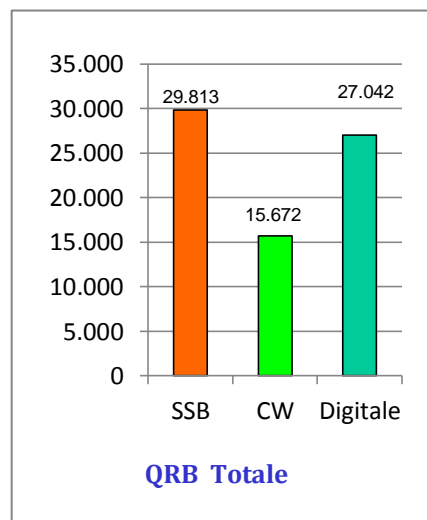

Statistica modo emissione

	qso	qrb
SSB	85	29.813
CW	8	15.672
Digitale	21	27.042
Totali	114	79.316