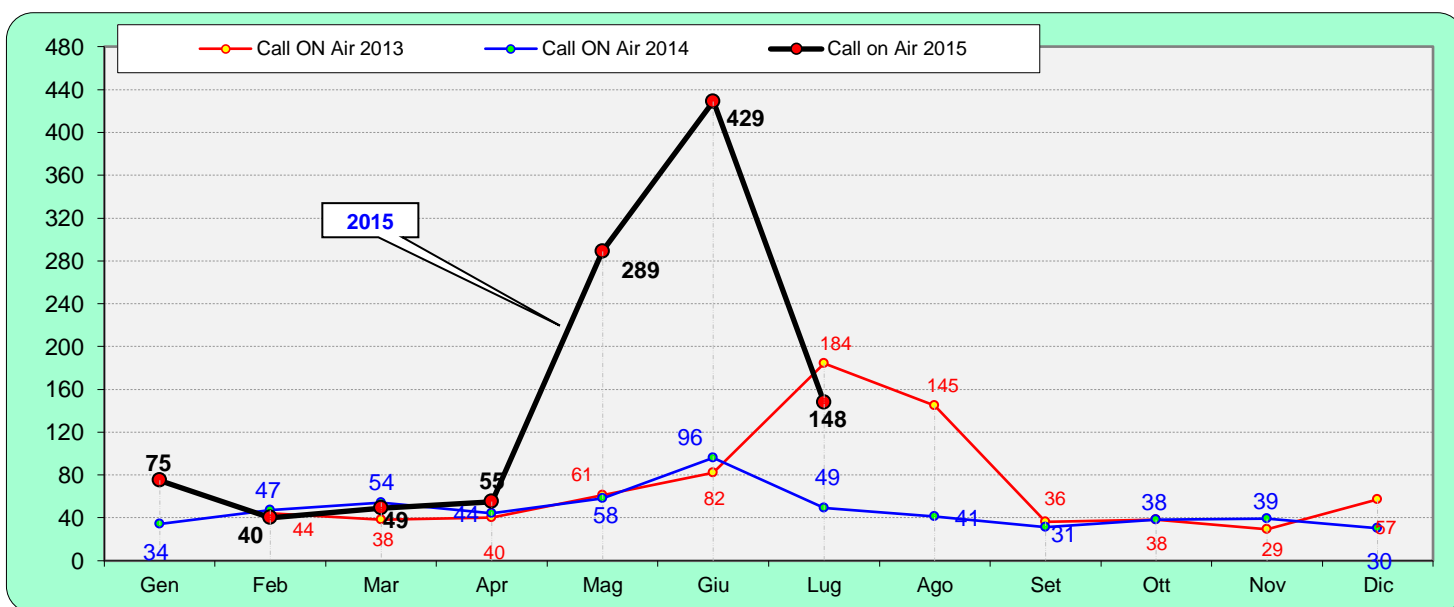

### Statistiche mensili

Log	<b>17</b>	<b>-1</b>	Squares	<b>75</b>	<b>-65</b>	
Call in aria	<b>148</b>	<b>-281</b>	Call esteri on air	<b>94</b>	<b>-285</b>	effettivi che hanno effettuato qso con l' Italia
Qso totali	<b>263</b>	<b>-563</b>	Country	<b>17</b>	<b>-10</b>	EA F HB OE SP OK S5 G SM OZ CT LA OH EA8 EA9
Qrb totale	<b>248.462</b>	<b>-858986</b>	Field	<b>10</b>	<b>0</b>	IL IM IN IO JM JN JO JP KP LO
Locator	<b>141</b>	<b>-289</b>	DX	<b>3332</b>	<b>+826</b>	S57RR <---> EA8JK - JN65UM <---> IL18CP

la colonna in azzurro è la differenza rispetto al mese precedente

2015				
Mese	qso	log	Call on air	Indice Attività
Gen	136	13	75	0,8
Feb	96	14	40	0,3
Mar	114	17	49	0,3
Apr	160	19	55	0,5
Mag	596	21	289	8,2
Giu	826	18	429	19,7
Lug	263	17	148	2,3
Ago				
Set				
Ott				
Nov				
Dic				