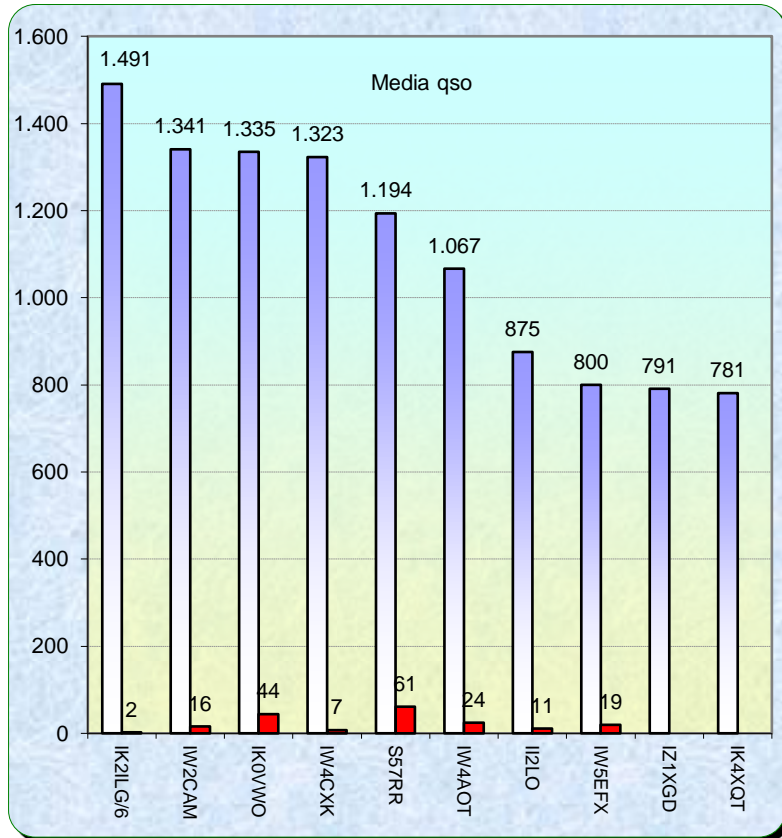

### Statistiche mensili

Log	<b>17</b>	<b>-1</b>	Squares	<b>75</b>	<b>-65</b>	
Call in aria	<b>148</b>	<b>-281</b>	Call esteri on air	<b>94</b>	<b>-285</b>	effettivi che hanno effettuato qso con l' Italia
Qso totali	<b>263</b>	<b>-563</b>	Country	<b>17</b>	<b>-10</b>	EA F HB OE SP OK S5 G SM OZ CT LA OH EA8 EA9
Qrb totale	<b>248.462</b>	<b>-858986</b>	Field	<b>10</b>	<b>0</b>	IL IM IN IO JM JN JO JP KP LO
Locator	<b>141</b>	<b>-289</b>	DX	<b>3332</b>	<b>+826</b>	S57RR <---> EA8JK - JN65UM <---> IL18CP

la colonna in azzurro è la differenza rispetto al mese precedente

2015				
Mese	qso	log	Call on air	Indice Attività
Gen	136	13	75	0,8
Feb	96	14	40	0,3
Mar	114	17	49	0,3
Apr	160	19	55	0,5
Mag	596	21	289	8,2
Giu	826	18	429	19,7
Lug	263	17	148	2,3
Ago				
Set				
Ott				
Nov				
Dic				

Classifica della miglior media per qso

Media qso dei primi dieci ( in rosso i qso effettuati)

Nella mappa superiore si evidenziano i migliori dx mensili