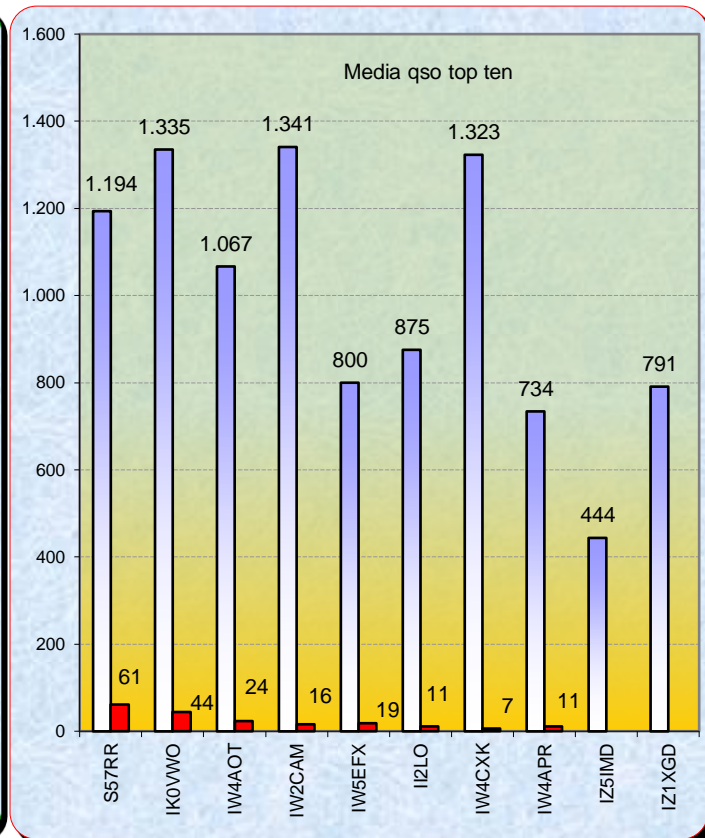

### Statistiche mensili

Log	<b>17</b>	<b>-1</b>	Squares	<b>75</b>	<b>-65</b>	
Call in aria	<b>148</b>	<b>-281</b>	Call esteri on air	<b>94</b>	<b>-285</b>	effettivi che hanno effettuato qso con l' Italia
Qso totali	<b>263</b>	<b>-563</b>	Country	<b>17</b>	<b>-10</b>	EA F HB OE SP OK S5 G SM OZ CT LA OH EA8 EA9
Qrb totale	<b>248.462</b>	<b>-858986</b>	Field	<b>10</b>	<b>0</b>	IL IM IN IO JM JN JO JP KP LO
Locator	<b>141</b>	<b>-289</b>	DX	<b>3332</b>	<b>+826</b>	S57RR <---> EA8JK - JN65UM <---> IL18CP

la colonna in azzurro è la differenza rispetto al mese precedente

2015				
Mese	qso	log	Call on air	Indice Attività
Gen	136	13	75	0,8
Feb	96	14	40	0,3
Mar	114	17	49	0,3
Apr	160	19	55	0,5
Mag	596	21	289	8,2
Giu	826	18	429	19,7
Lug	263	17	148	2,3
Ago				
Set				
Ott				
Nov				
Dic				

Classifica della miglior media per qso

Media qso dei primi dieci ( in rosso i qso effettuati)

Nella mappa superiore si evidenziano i migliori dx mensili