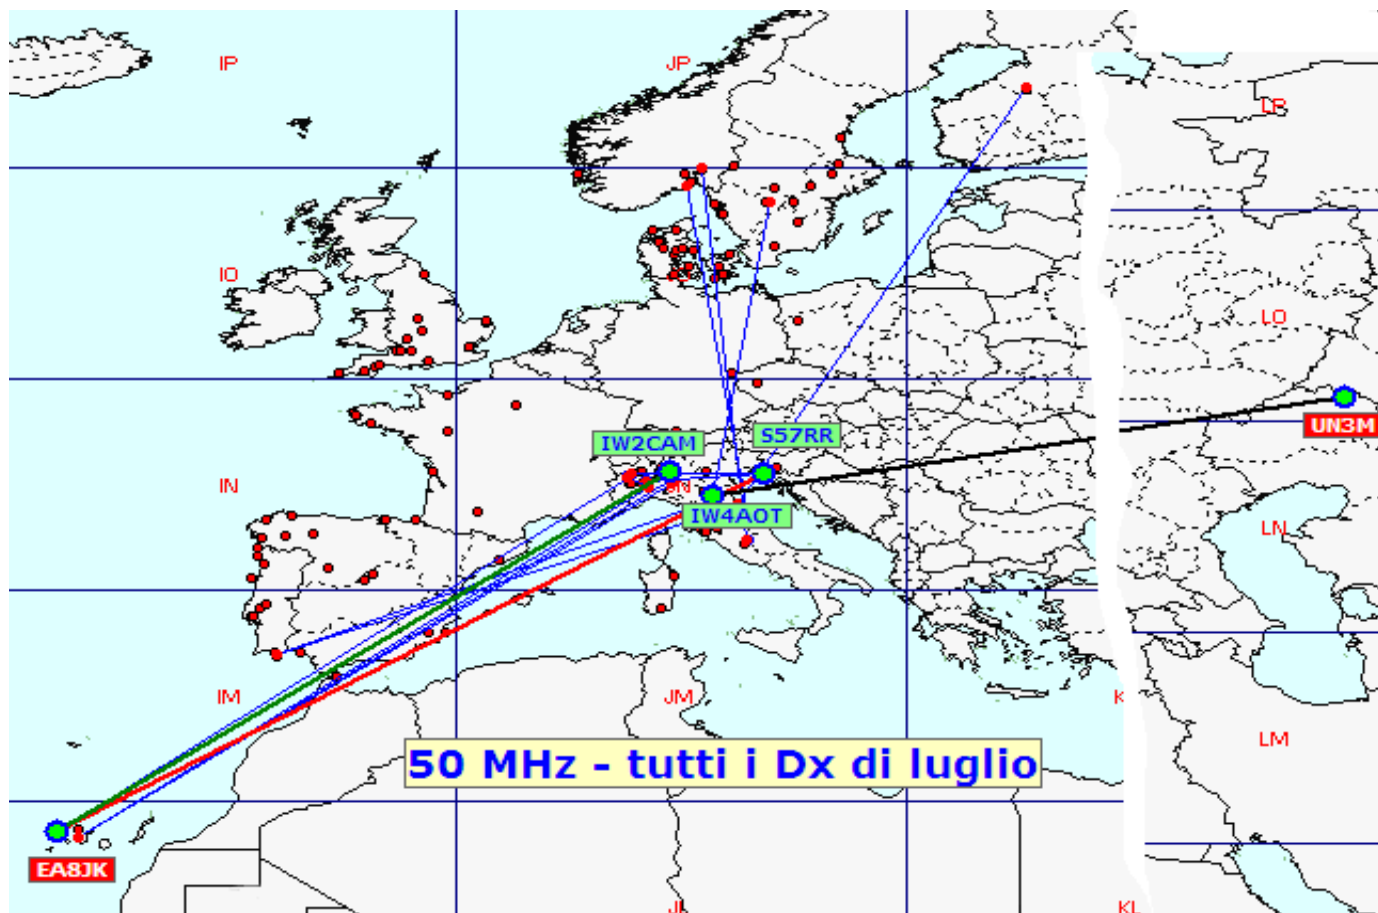

Nella mappa superiore si evidenziano i migliori dx mensili

List of the DX

Call	Locator	Locator DX	Call DX	QRB
1 S57RR	JN65UM	- IL18CP	EA8JK	3332
2 IW4AOT	JN54QK	- LO61MD	UN3M	3157
3 IW2CAM	JN45RP	- IL18CP	EA8JK	3041
4 IW4APR	JN45SB	- IL18OH	EA8DBM	2975
5 IZ1XGD	JN35UH	- IL18CP	EA8JK	2908
6 I1LJV	JN44GT	- IL18OH	EA8DBM	2895
7 I12LO	JN45SF	- IL81OH	EA8DBM	2888
8 IW4CXX	JN64GB	- KP23PQ	OH8MGK	2329
9 IK0VWO	JN62LH	- JO59KW	LA6PV	1966
10 IW5EFX	JN53OM	- IM67AA	CT1EUB	1776
11 IZ5IMD	JN53FU	- IM67AA	CT1EUB	1729
12 IK2ILG/6	JN63LV	- JO59CD	LA3BO	1707
13 IK4XQT	JN54QJ	- JO68XH	SI6W	1558
14 IZ1GCV	JN35VL	- JN65UM	S57RR	463
15 IW1CKM	JN45FD	- JN65UM	S57RR	413
16 IU5BKR	JN53EM	- JN65UM	S57RR	345
17 IZ1XAL	JN35SH	- JN44GT	I1LJV	96

La pagina dei DX

nella lista a fianco i DX dei concorrenti