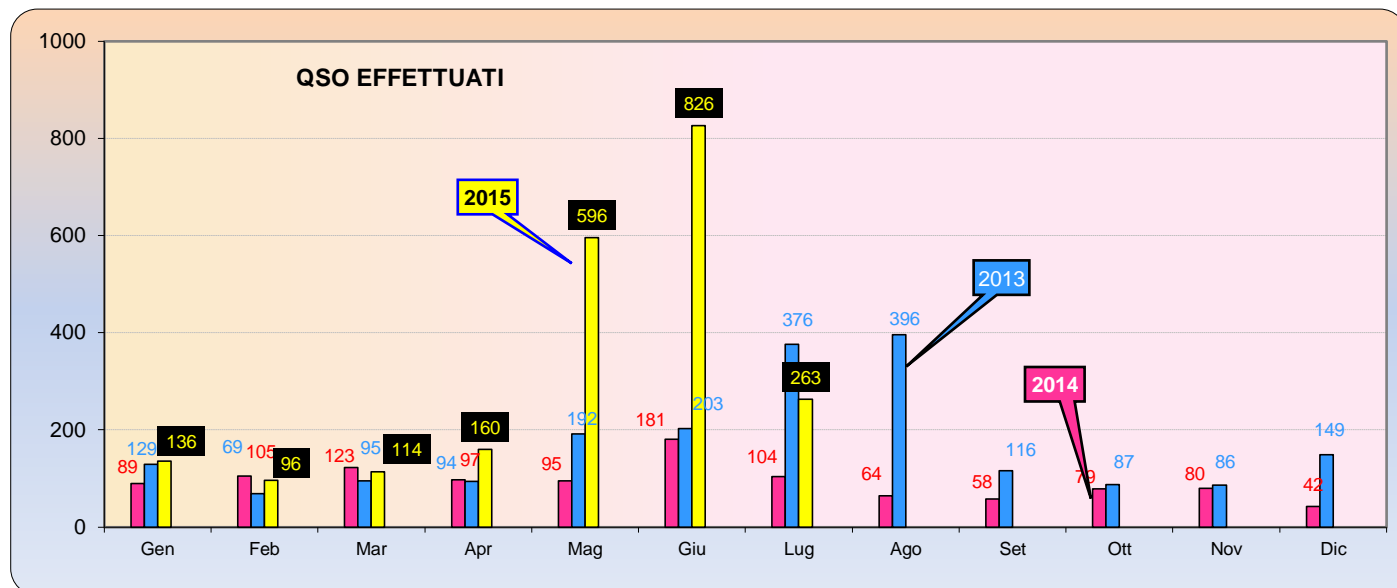

2015				
Mese	qso	log	Call on air	Indice Attività
Gen	136	13	75	0,8
Feb	96	14	40	0,3
Mar	114	17	49	0,3
Apr	160	19	55	0,5
Mag	596	21	289	8,2
Giu	826	18	429	19,7
Lug	263	17	148	2,3
Ago				
Set				
Ott				
Nov				
Dic