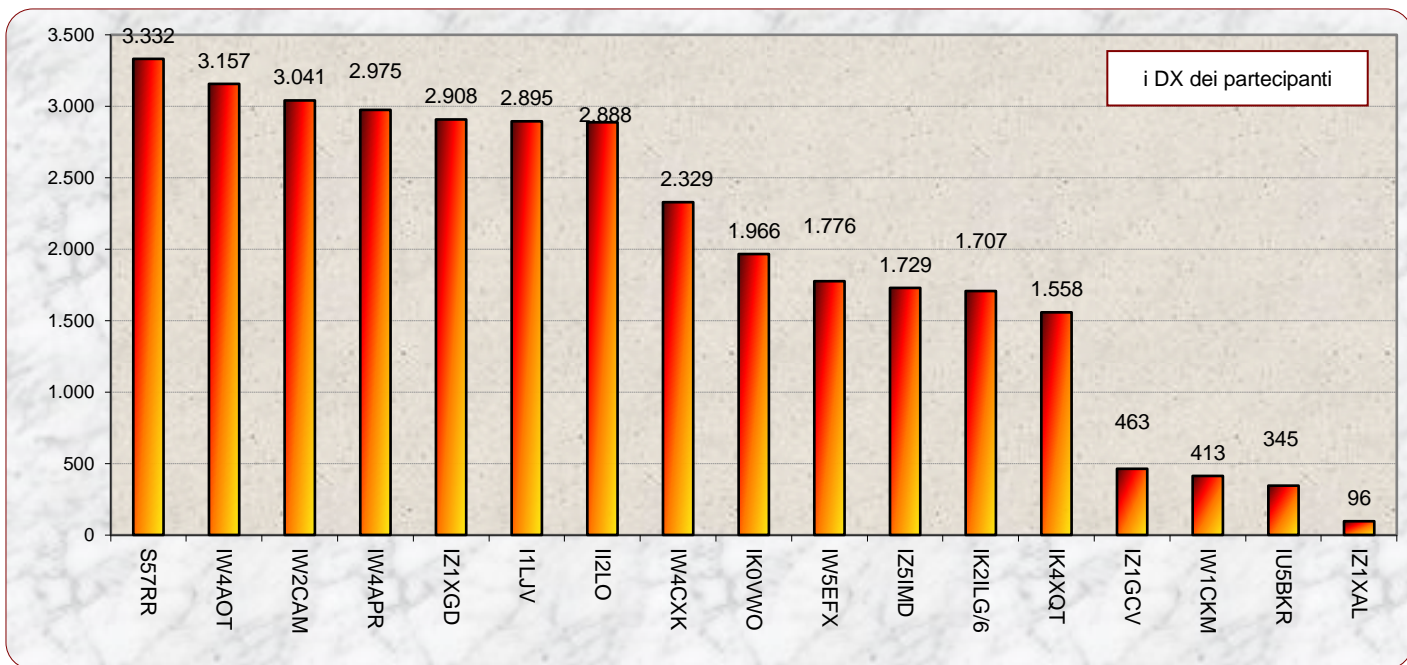

### Statistiche mensili

Log	<b>17</b>	<b>-1</b>	Squares	<b>75</b>	<b>-65</b>	
Call in aria	<b>148</b>	<b>-281</b>	Call esteri on air	<b>94</b>	<b>-285</b>	effettivi che hanno effettuato qso con l' Italia
Qso totali	<b>263</b>	<b>-563</b>	Country	<b>17</b>	<b>-10</b>	EA F HB OE SP OK S5 G SM OZ CT LA OH EA8 EA9
Qrb totale	<b>248.462</b>	<b>-858986</b>	Field	<b>10</b>	<b>0</b>	IL IM IN IO JM JN JO JP KP LO
Locator	<b>141</b>	<b>-289</b>	DX	<b>3332</b>	<b>+826</b>	S57RR <---> EA8JK - JN65UM <---> IL18CP

la colonna in azzurro è la differenza rispetto al mese precedente

2015				
Mese	qso	log	Call on air	Indice Attività
Gen	136	13	75	0,8
Feb	96	14	40	0,3
Mar	114	17	49	0,3
Apr	160	19	55	0,5
Mag	596	21	289	8,2
Giu	826	18	429	19,7
Lug	263	17	148	2,3
Ago				
Set				
Ott				
Nov				
Dic				

Classifica della miglior media per qso

Media qso dei primi dieci ( in rosso i qso effettuati)

Nella mappa superiore si evidenziano i migliori dx mensili