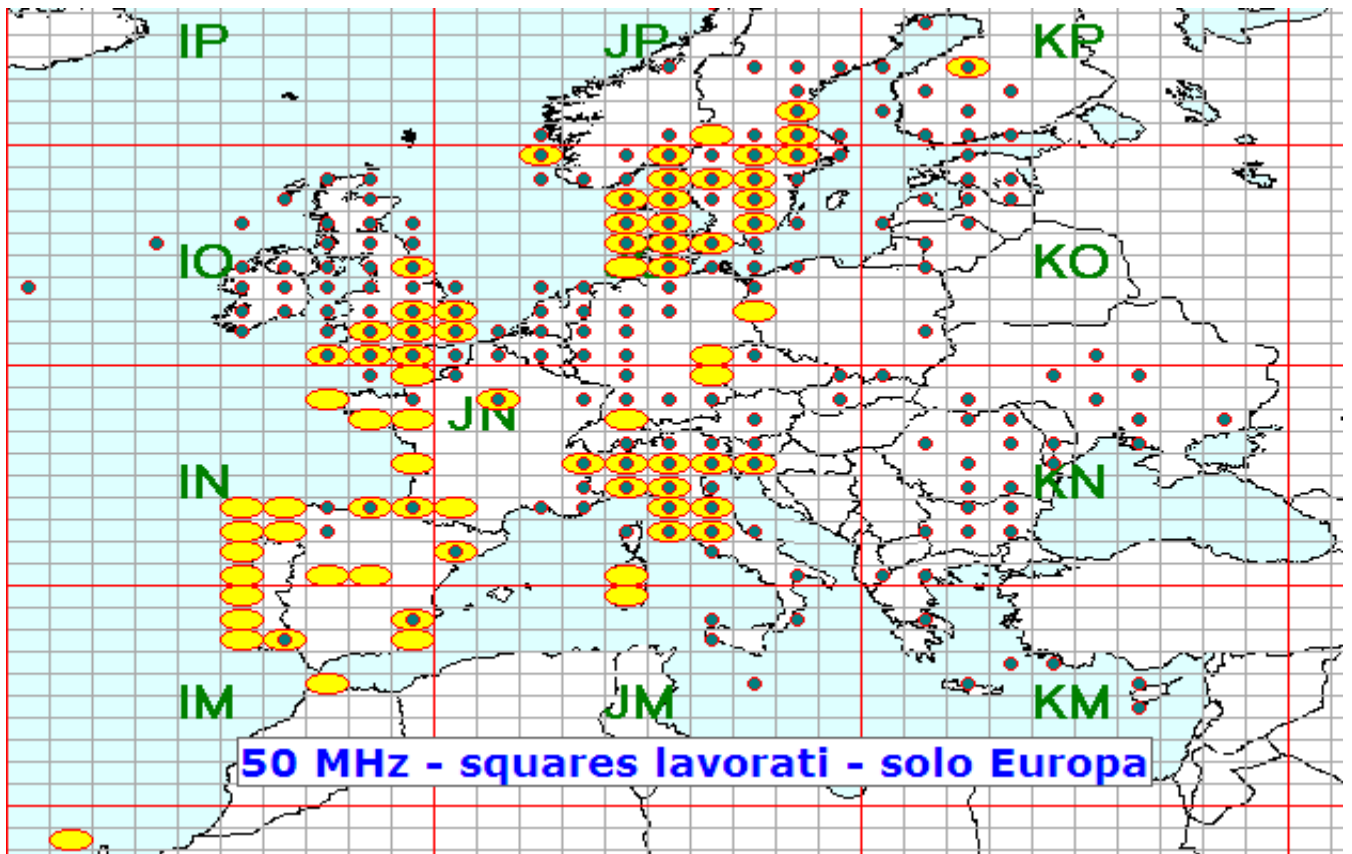

### Statistiche mensili

Log	<b>17</b>	<b>-1</b>	Squares	<b>75</b>	<b>-65</b>	
Call in aria	<b>148</b>	<b>-281</b>	Call esteri on air	<b>94</b>	<b>-285</b>	effettivi che hanno effettuato qso con l' Italia
Qso totali	<b>263</b>	<b>-563</b>	Country	<b>17</b>	<b>-10</b>	EA F HB OE SP OK S5 G SM OZ CT LA OH EA8 EA9
Qrb totale	<b>248.462</b>	<b>-858986</b>	Field	<b>10</b>	<b>0</b>	IL IM IN IO JM JN JO JP KP LO
Locator	<b>141</b>	<b>-289</b>	DX	<b>3332</b>	<b>+826</b>	S57RR <---> EA8JK - JN65UM <---> IL18CP

### List of the DX

Call	Locator	Locator DX	Call DX	QRB
1 S57RR	JN65UM	- IL18CP	EA8JK	3332
2 IW4AOT	JN54QK	- LO61MD	UN3M	3157
3 IW2CAM	JN45RP	- IL18CP	EA8JK	3041
4 IW4APR	JN45SB	- IL18OH	EA8DBM	2975
5 IZ1XGD	JN35UH	- IL18CP	EA8JK	2908
6 I1LJV	JN44GT	- IL18OH	EA8DBM	2895
7 I12LO	JN45SF	- IL81OH	EA8DBM	2888
8 IW4CXX	JN64GB	- KP23PQ	OH8MGK	2329
9 IK0VWO	JN62LH	- JO59KW	LA6PV	1966
10 IW5EFX	JN53OM	- IM67AA	CT1EUB	1776
11 IZ5IMD	JN53FU	- IM67AA	CT1EUB	1729
12 IK2ILG/6	JN63LV	- JO59CD	LA3BO	1707
13 IK4XQT	JN54QJ	- JO68XH	SI6W	1558
14 IZ1GCV	JN35VL	- JN65UM	S57RR	463
15 IW1CKM	JN45FD	- JN65UM	S57RR	413
16 IU5BKR	JN53EM	- JN65UM	S57RR	345
17 IZ1XAL	JN35SH	- JN44GT	I1LJV	96

### La pagina dei DX

nella lista a fianco i DX dei concorrenti

Totale squares	233
----------------	-----

Gli squares con il solo pallino BLU sono stati collegati nei mesi precedenti. Gli squares GIALLI sono "NEW ONE" 2015

in questa mappa sono evidenziati solo gli squares europei.