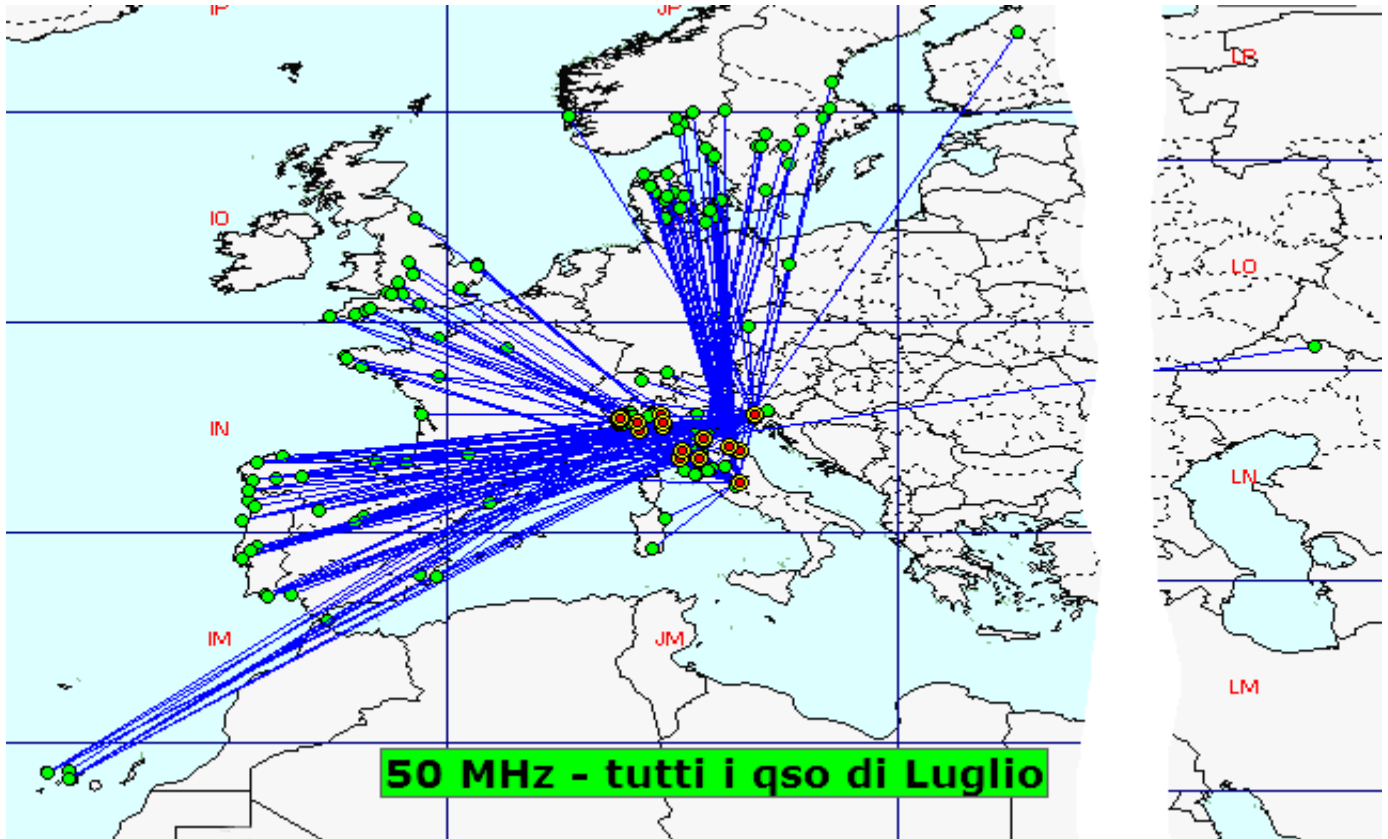

Totale squares	233

Gli squares con il solo pallino BLU sono stati collegati nei mesi precedenti. Gli squares GIALLI sono "NEW ONE" 2015

in questa mappa sono evidenziati solo gli squares europei.