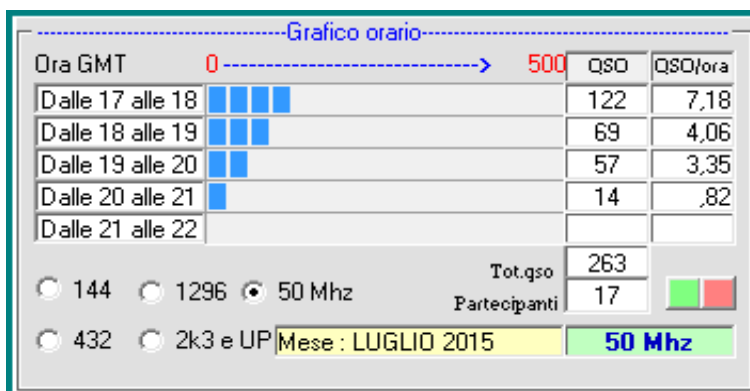

### Statistiche mensili

Log	<b>17</b>	<b>-1</b>	Squares	<b>75</b>	<b>-65</b>	
Call in aria	<b>148</b>	<b>-281</b>	Call esteri on air	<b>94</b>	<b>-285</b>	effettivi che hanno effettuato qso con l' Italia
Qso totali	<b>263</b>	<b>-563</b>	Country	<b>17</b>	<b>-10</b>	EA F HB OE SP OK S5 G SM OZ CT LA OH EA8 EA9
Qrb totale	<b>248.462</b>	<b>-858986</b>	Field	<b>10</b>	<b>0</b>	IL IM IN IO JM JN JO JP KP LO
Locator	<b>141</b>	<b>-289</b>	DX	<b>3332</b>	<b>+826</b>	S57RR <---> EA8JK - JN65UM <---> IL18CP

la colonna in azzurro è la differenza rispetto al mese precedente

2015				
Mese	qso	log	Call on air	Indice Attività
Gen	136	13	75	0,8
Feb	96	14	40	0,3
Mar	114	17	49	0,3
Apr	160	19	55	0,5
Mag	596	21	289	8,2
Giu	826	18	429	19,7
Lug	263	17	148	2,3
Ago				
Set				
Ott				
Nov				
Dic				