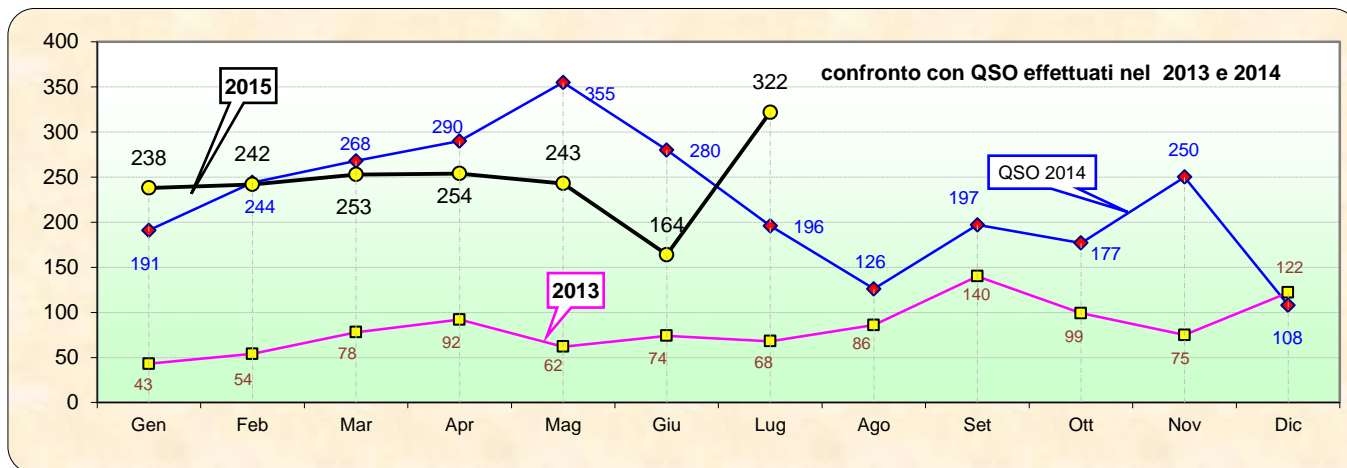

2015				
Mese	qso	log	Call on air	QRB mese
Gen	238	20	44	31.399
Feb	242	19	41	33.619
Mar	253	18	45	34.537
Apr	254	20	46	40.030
Mag	243	18	46	40.833
Giu	164	14	38	24.408
Lug	322	18	54	58.446
Ago				
Set				
Ott				
Nov				
Dic