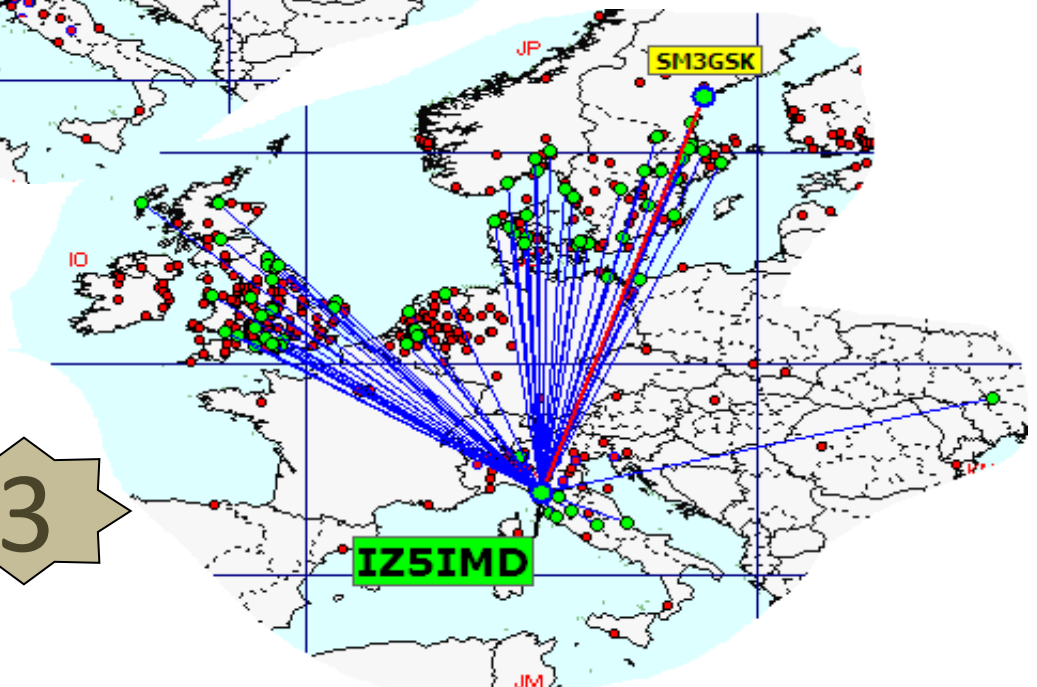

due qso doppi

Classifica della miglior media per qso

Media qso dei primi dieci (in rosso i qso effettuati)

Nella mappa superiore si evidenziano i migliori dx mensili

List of the DX

Call	Locator	Locator DX	Call DX	QRB
1 IK0VWO	JN62LH	- KP23PQ	OH8MGK	2506
2 IW4AOT	JN54QK	- JP66MH	LA1NG	2435
3 IZ5ILA	JN52JW	- KP32PG	OH4MVH	2408
4 IW4C XK	JN54HQ	- IO03BF(err)	M0CGL	2400
5 IW1CKM	JN45FD	- KP23HR	OH3KT	2303
6 IZ5IMD	JN53FU	- JP82TM	SM3GSK	2127
7 IZ5HQB	JN53NS	- KP01WK(err)	OH1UM	2088
8 IT9EXH	JM78ID	- JO46ML	OK7KJ(err)	2083
9 IW4APR	JN45SB	- KP01UL	OH1UM	1990
10 IZ1XGD	JN35SD	- KO38CS	ES5JP(err)	1971
11 S57RR	JN65UM	- JP83UA	SK3IK	1962
12 IW2CAM	JN45RP	- KP01UL	OH1UM	1930
13 IZ2ZQP	JN45UP	- KP01UL	OH1UM	1926
14 I12LO	JN45SF	- KP10FC	OH1Z	1862
15 SP1MVG	JO74JA	- JM67TH	IT9CFP	1861
16 IK4XQT	JN54QJ	- JO89XW	SM5AQD	1784
17 IZ3XNJ	JN55XL	- JP70TO	SK4AO	1701
18 IZ3KMY	JN55NI	- IO93QV	G4AON/P	1269

in questa mappa sono evidenziati solo gli squares europei.

Queste sono le mappe dei primi tre classificati. In evidenza i propri qso rispetto a tutti i call presenti.

1

Call IK0VWO
locator JN62LH
Qso 84
QRB 219.281
DX OH8MGK
QRB DX 2.506

2

Call IW4AOT
locator JN54QK
Qso 84
QRB 112.539
DX LA1NG
QRB DX 2.435

3

Call IZ5IMD
locator JN53FU
Qso 74
QRB 93.610
DX SM3GSK
QRB DX 2.127

Call S57RR
 locator JN65UM
 Qso 207
 QRB 263.144
 DX SK3IK
 QRB DX 1.962

La mappa di Roberto, S57RR, Vincitore assoluto del mese e della categoria 70M.

la mappa della new entry , Krzysztof da JO74JA partecipante allo IAC/NAC/SPAC

Call SP1MVG
 locator JO74JA
 Qso 25
 QRB 26.222
 DX IT9CFP
 QRB DX 1.861