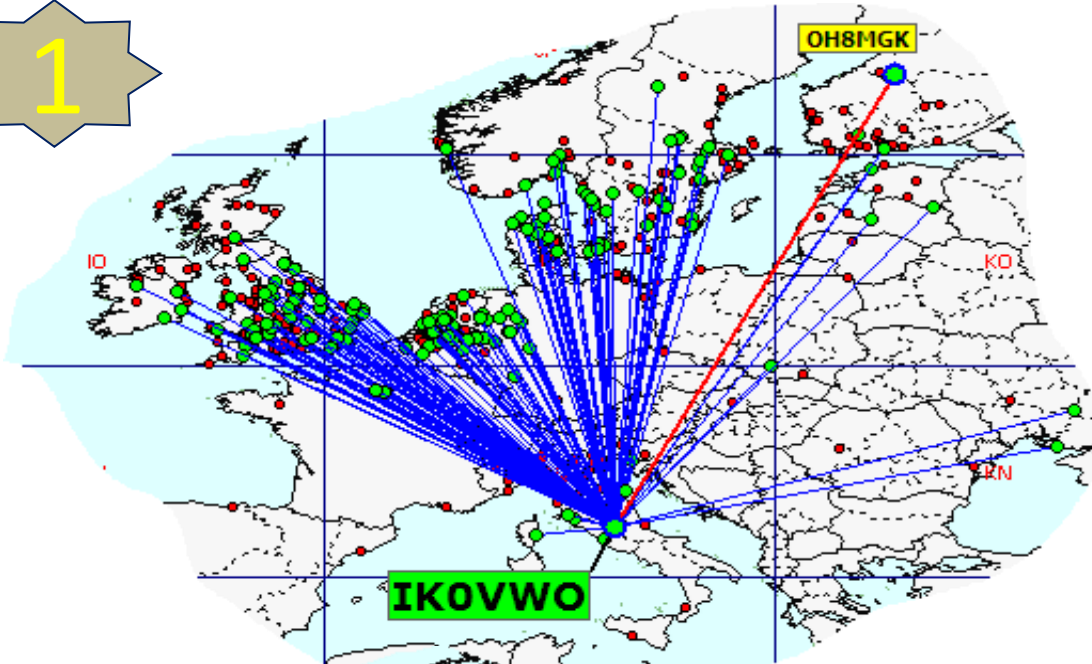

due qso doppi

Classifica della miglior media per qso

Media qso dei primi dieci (in rosso i qso effettuati)

Nella mappa superiore si evidenziano i migliori dx mensili

List of the DX

Call	Locator	Locator DX	Call DX	QRB
1 IK0VWO	JN62LH	- KP23PQ	OH8MGK	2506
2 IW4AOT	JN54QK	- JP66MH	LA1NG	2435
3 IZ5ILA	JN52JW	- KP32PG	OH4MVH	2408
4 IW4C XK	JN54HQ	- IO03BF(err)	M0CGL	2400
5 IW1CKM	JN45FD	- KP23HR	OH3KT	2303
6 IZ5IMD	JN53FU	- JP82TM	SM3GSK	2127
7 IZ5HQB	JN53NS	- KP01WK(err)	OH1UM	2088
8 IT9EXH	JM78ID	- JO46ML	OK7KJ(err)	2083
9 IW4APR	JN45SB	- KP01UL	OH1UM	1990
10 IZ1XGD	JN35SD	- KO38CS	ES5JP(err)	1971
11 S57RR	JN65UM	- JP83UA	SK3IK	1962
12 IW2CAM	JN45RP	- KP01UL	OH1UM	1930
13 IZ2ZQP	JN45UP	- KP01UL	OH1UM	1926
14 I12LO	JN45SF	- KP10FC	OH1Z	1862
15 SP1MVG	JO74JA	- JM67TH	IT9CFP	1861
16 IK4XQT	JN54QJ	- JO89XW	SM5AQD	1784
17 IZ3XNJ	JN55XL	- JP70TO	SK4AO	1701
18 IZ3KMY	JN55NI	- IO93QV	G4AON/P	1269

La pagina dei DX

nella lista a fianco i DX dei concorrenti

Totali squares	204
----------------	-----

Gli squares con il solo pallino BLU sono stati collegati nei mesi precedenti. Gli squares GIALLI sono "NEW ONE" 2015

in questa mappa sono evidenziati solo gli squares europei.

Queste sono le mappe dei primi tre classificati. In evidenza i propri qso rispetto a tutti i call presenti.

1

Call IK0VWO
locator JN62LH
Qso 84
QRB 219.281
DX OH8MGK
QRB DX 2.506