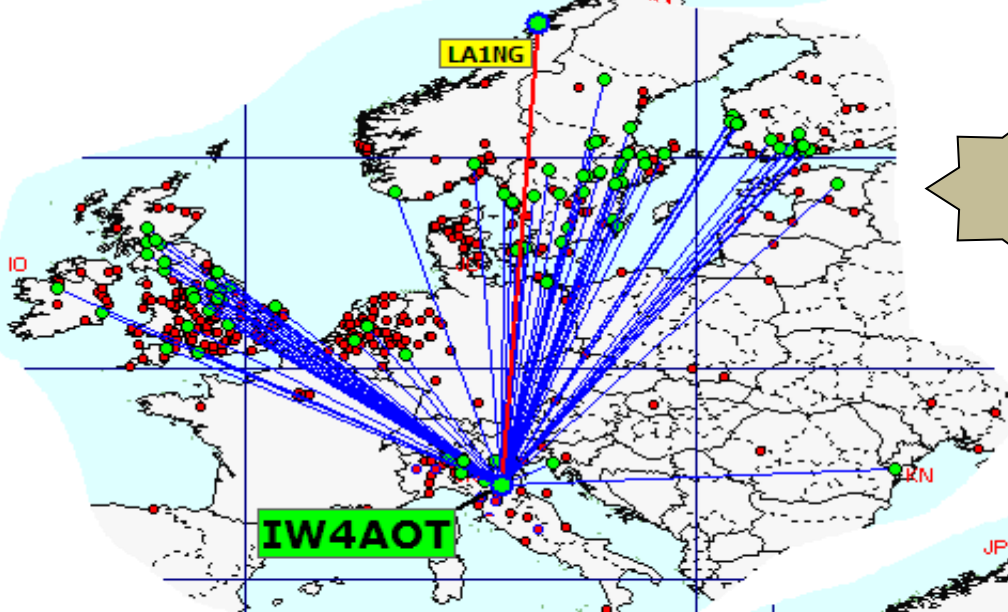

due qso doppi

Classifica della miglior media per qso

Media qso dei primi dieci (in rosso i qso effettuati)

Nella mappa superiore si evidenziano i migliori dx mensili

List of the DX

Call	Locator	Locator DX	Call DX	QRB
1 IK0VWO	JN62LH	- KP23PQ	OH8MGK	2506
2 IW4AOT	JN54QK	- JP66MH	LA1NG	2435
3 IZ5ILA	JN52JW	- KP32PG	OH4MVH	2408
4 IW4C XK	JN54HQ	- IO03BF(err)	M0CGL	2400
5 IW1CKM	JN45FD	- KP23HR	OH3KT	2303
6 IZ5IMD	JN53FU	- JP82TM	SM3GSK	2127
7 IZ5HQB	JN53NS	- KP01WK(err)	OH1UM	2088
8 IT9EXH	JM78ID	- JO46ML	OK7KJ(err)	2083
9 IW4APR	JN45SB	- KP01UL	OH1UM	1990
10 IZ1XGD	JN35SD	- KO38CS	ES5JP(err)	1971
11 S57RR	JN65UM	- JP83UA	SK3IK	1962
12 IW2CAM	JN45RP	- KP01UL	OH1UM	1930
13 IZ2ZQP	JN45UP	- KP01UL	OH1UM	1926
14 I12LO	JN45SF	- KP10FC	OH1Z	1862
15 SP1MVG	JO74JA	- JM67TH	IT9CFP	1861
16 IK4XQT	JN54QJ	- JO89XW	SM5AQD	1784
17 IZ3XNJ	JN55XL	- JP70TO	SK4AO	1701
18 IZ3KMY	JN55NI	- IO93QV	G4AON/P	1269

in questa mappa sono evidenziati solo gli squares europei.

Queste sono le mappe dei primi tre classificati. In evidenza i propri qso rispetto a tutti i call presenti.

1

Call IK0VWO
locator JN62LH
Qso 84
QRB 219.281
DX OH8MGK
QRB DX 2.506

2

Call IW4AOT
locator JN54QK
Qso 84
QRB 112.539
DX LA1NG
QRB DX 2.435

3

Call IZ5IMD
locator JN53FU
Qso 74
QRB 93.610
DX SM3GSK
QRB DX 2.127

Call S57RR
 locator JN65UM
 Qso 207
 QRB 263.144
 DX SK3IK
 QRB DX 1.962