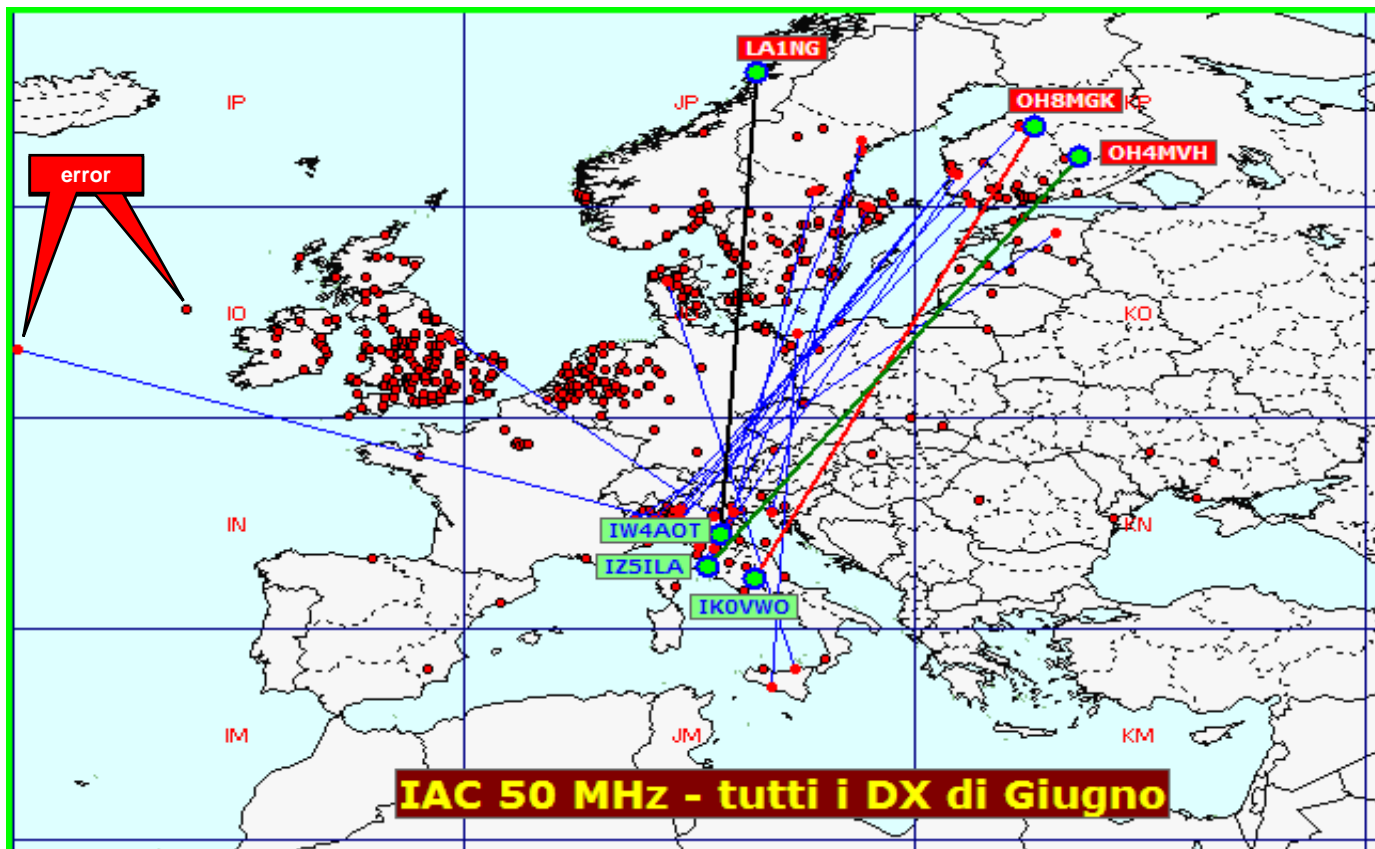

due qso doppi

Classifica della miglior media per qso

Media qso dei primi dieci (in rosso i qso effettuati)

Nella mappa superiore si evidenziano i migliori dx mensili

List of the DX

Call	Locator	Locator DX	Call DX	QRB
1 IK0VWO	JN62LH	- KP23PQ	OH8MGK	2506
2 IW4AOT	JN54QK	- JP66MH	LA1NG	2435
3 IZ5ILA	JN52JW	- KP32PG	OH4MVH	2408
4 IW4C XK	JN54HQ	- IO03BF(err)	M0CGL	2400
5 IW1CKM	JN45FD	- KP23HR	OH3KT	2303
6 IZ5IMD	JN53FU	- JP82TM	SM3GSK	2127
7 IZ5HQB	JN53NS	- KP01WK(err)	OH1UM	2088
8 IT9EXH	JM78ID	- JO46ML	OK7KJ(err)	2083
9 IW4APR	JN45SB	- KP01UL	OH1UM	1990
10 IZ1XGD	JN35SD	- KO38CS	ES5JP(err)	1971
11 S57RR	JN65UM	- JP83UA	SK3IK	1962
12 IW2CAM	JN45RP	- KP01UL	OH1UM	1930
13 IZ2ZQP	JN45UP	- KP01UL	OH1UM	1926
14 I12LO	JN45SF	- KP10FC	OH1Z	1862
15 SP1MVG	JO74JA	- JM67TH	IT9CFP	1861
16 IK4XQT	JN54QJ	- JO89XW	SM5AQD	1784
17 IZ3XNJ	JN55XL	- JP70TO	SK4AO	1701
18 IZ3KMY	JN55NI	- IO93QV	G4AON/P	1269

in questa mappa sono evidenziati solo gli squares europei.

Queste sono le mappe dei primi tre classificati. In evidenza i propri qso rispetto a tutti i call presenti.

1

Call IK0VWO
locator JN62LH
Qso 84
QRB 219.281
DX OH8MGK
QRB DX 2.506