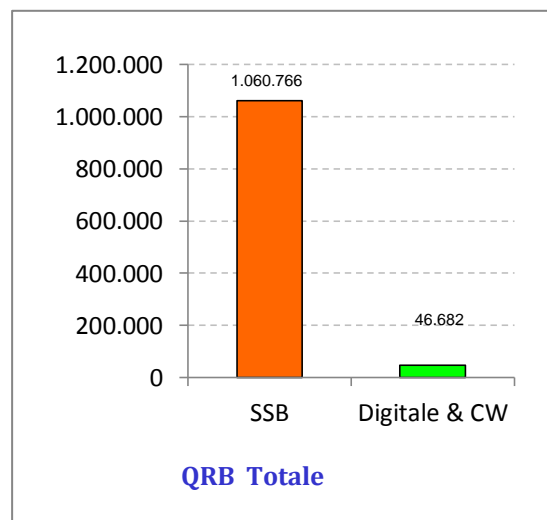

Statistiche mensili

Log	18	-3	Squares	140	+21	
Call in aria	429	+140	Call esteri on air	379	+148	effettivi che hanno effettuato qso con l' Italia
Qso totali	826	+230	Country	27	0	SP LX PA ON YO UR G LY SM OH GW (solo alcuni)
Qrb totale	1.107.448	+285345	Field	10	-2	IN IM IO JM JN JO JP KN KO KP
Locator	430	+140	DX	2506	-7043	IK0VVO <---> OH8MGK - JN62LH <---> KP23PQ

la colonna in azzurro è la differenza rispetto al mese precedente

Statistica modo emissione

	qso	qrb
SSB	826	1.060.766
Digitale & CW	29	46.682
Totali	855	1.107.448

Anche questo mese la "SSB" stravince sul "CW"