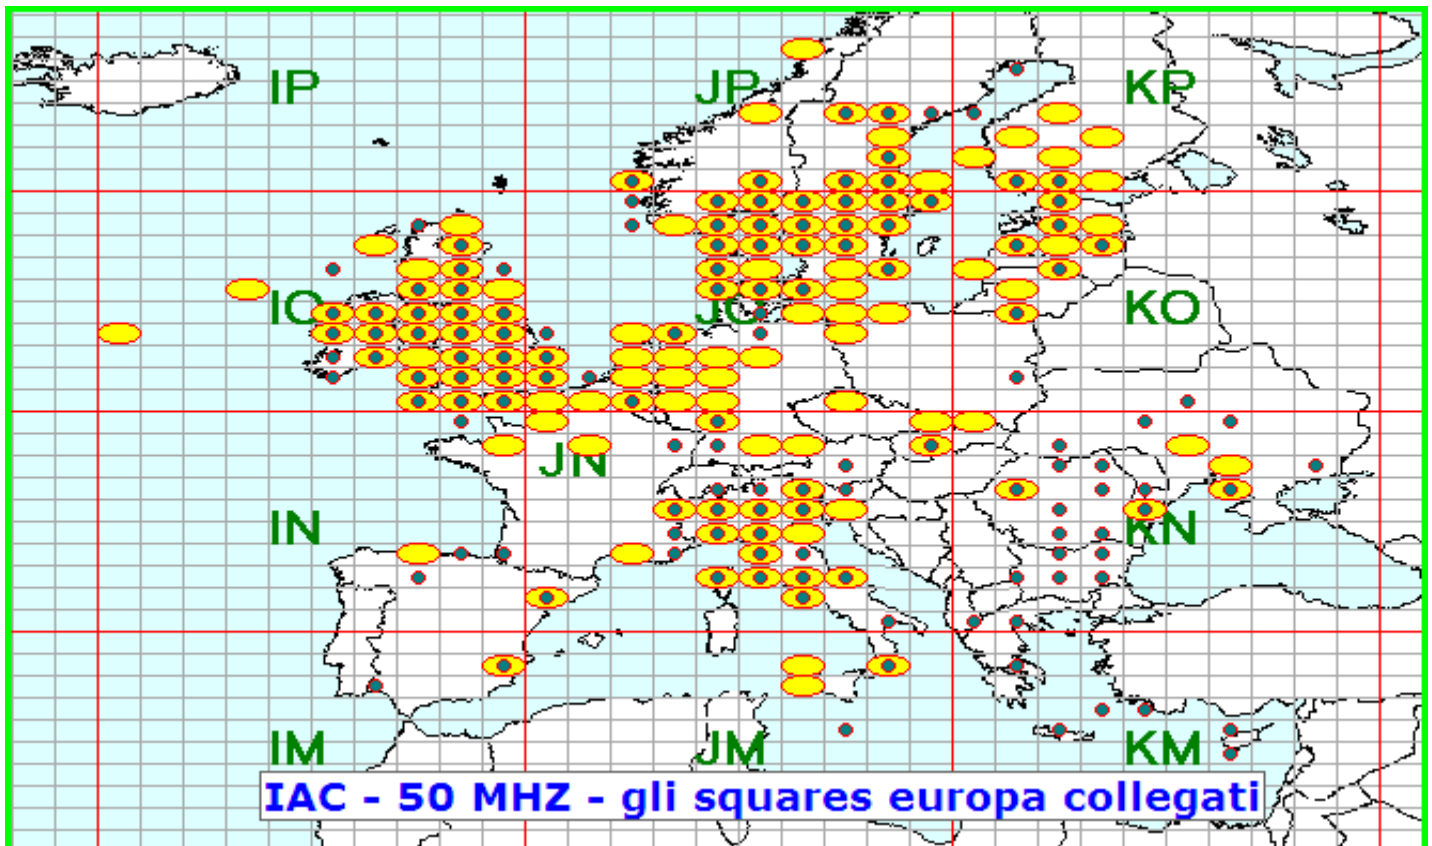

Statistiche mensili

Log	18	-3	Squares	140	+21	
Call in aria	429	+140	Call esteri on air	379	+148	effettivi che hanno effettuato qso con l' Italia
Qso totali	826	+230	Country	27	0	SP LX PA ON YO UR G LY SM OH GW (solo alcuni)
Qrb totale	1.107.448	+285345	Field	10	-2	IN IM IO JM JN JO JP KN KO KP
Locator	430	+140	DX	2506	-7043	IK0VVO <---> OH8MGK - JN62LH <---> KP23PQ

due qso doppi

Classifica della miglior media per qso

Media qso dei primi dieci (in rosso i qso effettuati)

Nella mappa superiore si evidenziano i migliori dx mensili

List of the DX

Call	Locator	Locator DX	Call DX	QRB
1 IK0VWO	JN62LH	- KP23PQ	OH8MGK	2506
2 IW4AOT	JN54QK	- JP66MH	LA1NG	2435
3 IZ5ILA	JN52JW	- KP32PG	OH4MVH	2408
4 IW4C XK	JN54HQ	- IO03BF(err)	M0CGL	2400
5 IW1CKM	JN45FD	- KP23HR	OH3KT	2303
6 IZ5IMD	JN53FU	- JP82TM	SM3GSK	2127
7 IZ5HQB	JN53NS	- KP01WK(err)	OH1UM	2088
8 IT9EXH	JM78ID	- JO46ML	OK7KJ(err)	2083
9 IW4APR	JN45SB	- KP01UL	OH1UM	1990
10 IZ1XGD	JN35SD	- KO38CS	ES5JP(err)	1971
11 S57RR	JN65UM	- JP83UA	SK3IK	1962
12 IW2CAM	JN45RP	- KP01UL	OH1UM	1930
13 IZ2ZQP	JN45UP	- KP01UL	OH1UM	1926
14 I12LO	JN45SF	- KP10FC	OH1Z	1862
15 SP1MVG	JO74JA	- JM67TH	IT9CFP	1861
16 IK4XQT	JN54QJ	- JO89XW	SM5AQD	1784
17 IZ3XNJ	JN55XL	- JP70TO	SK4AO	1701
18 IZ3KMY	JN55NI	- IO93QV	G4AON/P	1269

La pagina dei DX

nella lista a fianco i DX dei concorrenti

Totali squares	204
----------------	-----

Gli squares con il solo pallino BLU sono stati collegati nei mesi precedenti. Gli squares GIALLI sono "NEW ONE" 2015

in questa mappa sono evidenziati solo gli squares europei.

Queste sono le mappe dei primi tre classificati. In evidenza i propri qso rispetto a tutti i call presenti.

1

Call IK0VWO
locator JN62LH
Qso 84
QRB 219.281
DX OH8MGK
QRB DX 2.506