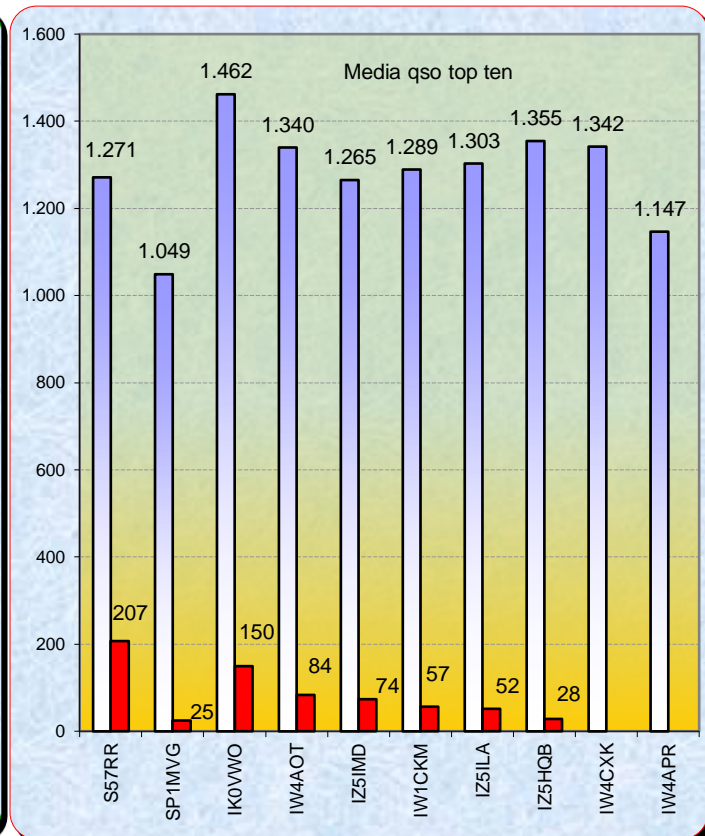

2015				
Mese	qso	log	Call on air	Indice Attività
Gen	136	13	75	0,8
Feb	96	14	40	0,3
Mar	114	17	49	0,3
Apr	160	19	55	0,5
Mag	596	21	289	8,2
Giu	826	18	429	19,7
Lug				
Ago				
Set				
Ott				
Nov				
Dic				

due qso doppi

Classifica della miglior media per qso

Media qso dei primi dieci (in rosso i qso effettuati)

Nella mappa superiore si evidenziano i migliori dx mensili

List of the DX

Call	Locator	Locator DX	Call DX	QRB
1 IK0VWO	JN62LH	- KP23PQ	OH8MGK	2506
2 IW4AOT	JN54QK	- JP66MH	LA1NG	2435
3 IZ5ILA	JN52JW	- KP32PG	OH4MVH	2408
4 IW4C XK	JN54HQ	- IO03BF(err)	M0CGL	2400
5 IW1CKM	JN45FD	- KP23HR	OH3KT	2303
6 IZ5IMD	JN53FU	- JP82TM	SM3GSK	2127
7 IZ5HQB	JN53NS	- KP01WK(err)	OH1UM	2088
8 IT9EXH	JM78ID	- JO46ML	OK7KJ(err)	2083
9 IW4APR	JN45SB	- KP01UL	OH1UM	1990
10 IZ1XGD	JN35SD	- KO38CS	ES5JP(err)	1971
11 S57RR	JN65UM	- JP83UA	SK3IK	1962
12 IW2CAM	JN45RP	- KP01UL	OH1UM	1930
13 IZ2ZQP	JN45UP	- KP01UL	OH1UM	1926
14 I12LO	JN45SF	- KP10FC	OH1Z	1862
15 SP1MVG	JO74JA	- JM67TH	IT9CFP	1861
16 IK4XQT	JN54QJ	- JO89XW	SM5AQD	1784
17 IZ3XNJ	JN55XL	- JP70TO	SK4AO	1701
18 IZ3KMY	JN55NI	- IO93QV	G4AON/P	1269

La pagina dei DX

nella lista a fianco i DX dei concorrenti

Totali squares	204
----------------	-----

Gli squares con il solo pallino BLU sono stati collegati nei mesi precedenti. Gli squares GIALLI sono "NEW ONE" 2015