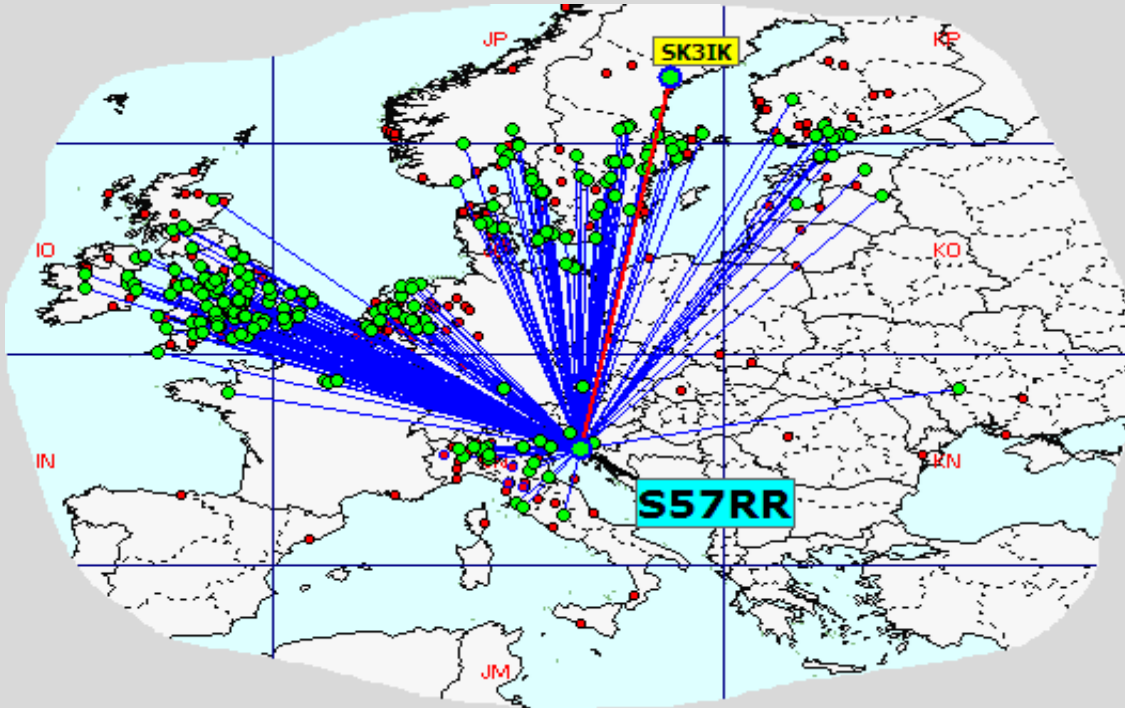

due qso doppi

Classifica della miglior media per qso

Media qso dei primi dieci (in rosso i qso effettuati)

Nella mappa superiore si evidenziano i migliori dx mensili

List of the DX

Call	Locator	Locator DX	Call DX	QRB
1 IK0VWO	JN62LH	- KP23PQ	OH8MGK	2506
2 IW4AOT	JN54QK	- JP66MH	LA1NG	2435
3 IZ5ILA	JN52JW	- KP32PG	OH4MVH	2408
4 IW4C XK	JN54HQ	- IO03BF(err)	M0CGL	2400
5 IW1CKM	JN45FD	- KP23HR	OH3KT	2303
6 IZ5IMD	JN53FU	- JP82TM	SM3GSK	2127
7 IZ5HQB	JN53NS	- KP01WK(err)	OH1UM	2088
8 IT9EXH	JM78ID	- JO46ML	OK7KJ(err)	2083
9 IW4APR	JN45SB	- KP01UL	OH1UM	1990
10 IZ1XGD	JN35SD	- KO38CS	ES5JP(err)	1971
11 S57RR	JN65UM	- JP83UA	SK3IK	1962
12 IW2CAM	JN45RP	- KP01UL	OH1UM	1930
13 IZ2ZQP	JN45UP	- KP01UL	OH1UM	1926
14 I12LO	JN45SF	- KP10FC	OH1Z	1862
15 SP1MVG	JO74JA	- JM67TH	IT9CFP	1861
16 IK4XQT	JN54QJ	- JO89XW	SM5AQD	1784
17 IZ3XNJ	JN55XL	- JP70TO	SK4AO	1701
18 IZ3KMY	JN55NI	- IO93QV	G4AON/P	1269

in questa mappa sono evidenziati solo gli squares europei.

Queste sono le mappe dei primi tre classificati. In evidenza i propri qso rispetto a tutti i call presenti.

1

Call IK0VWO
locator JN62LH
Qso 84
QRB 219.281
DX OH8MGK
QRB DX 2.506

2

Call IW4AOT
locator JN54QK
Qso 84
QRB 112.539
DX LA1NG
QRB DX 2.435

3

Call IZ5IMD
locator JN53FU
Qso 74
QRB 93.610
DX SM3GSK
QRB DX 2.127

Call S57RR
 locator JN65UM
 Qso 207
 QRB 263.144
 DX SK3IK
 QRB DX 1.962

La mappa di Roberto, S57RR, Vincitore assoluto del mese e della categoria 70M.

la mappa della new entry , Krzysztof da JO74JA partecipante allo IAC/NAC/SPAC

Call SP1MVG
 locator JO74JA
 Qso 25
 QRB 26.222
 DX IT9CFP
 QRB DX 1.861