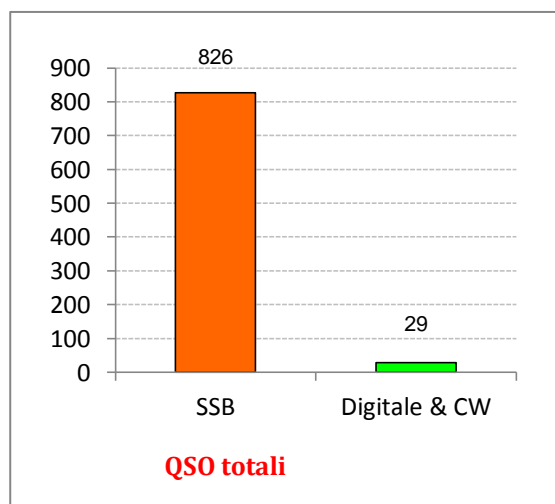

Statistiche mensili

Log	18	-3	Squares	140	+21	
Call in aria	429	+140	Call esteri on air	379	+148	effettivi che hanno effettuato qso con l' Italia
Qso totali	826	+230	Country	27	0	SP LX PA ON YO UR G LY SM OH GW (solo alcuni)
Qrb totale	1.107.448	+285345	Field	10	-2	IN IM IO JM JN JO JP KN KO KP
Locator	430	+140	DX	2506	-7043	IK0VVO <---> OH8MGK - JN62LH <---> KP23PQ

la colonna in azzurro è la differenza rispetto al mese precedente

Statistica modo emissione

	qso	qrb
SSB	826	1.060.766
Digitale & CW	29	46.682
Totali	855	1.107.448

Anche questo mese la "SSB" stravince sul "CW"