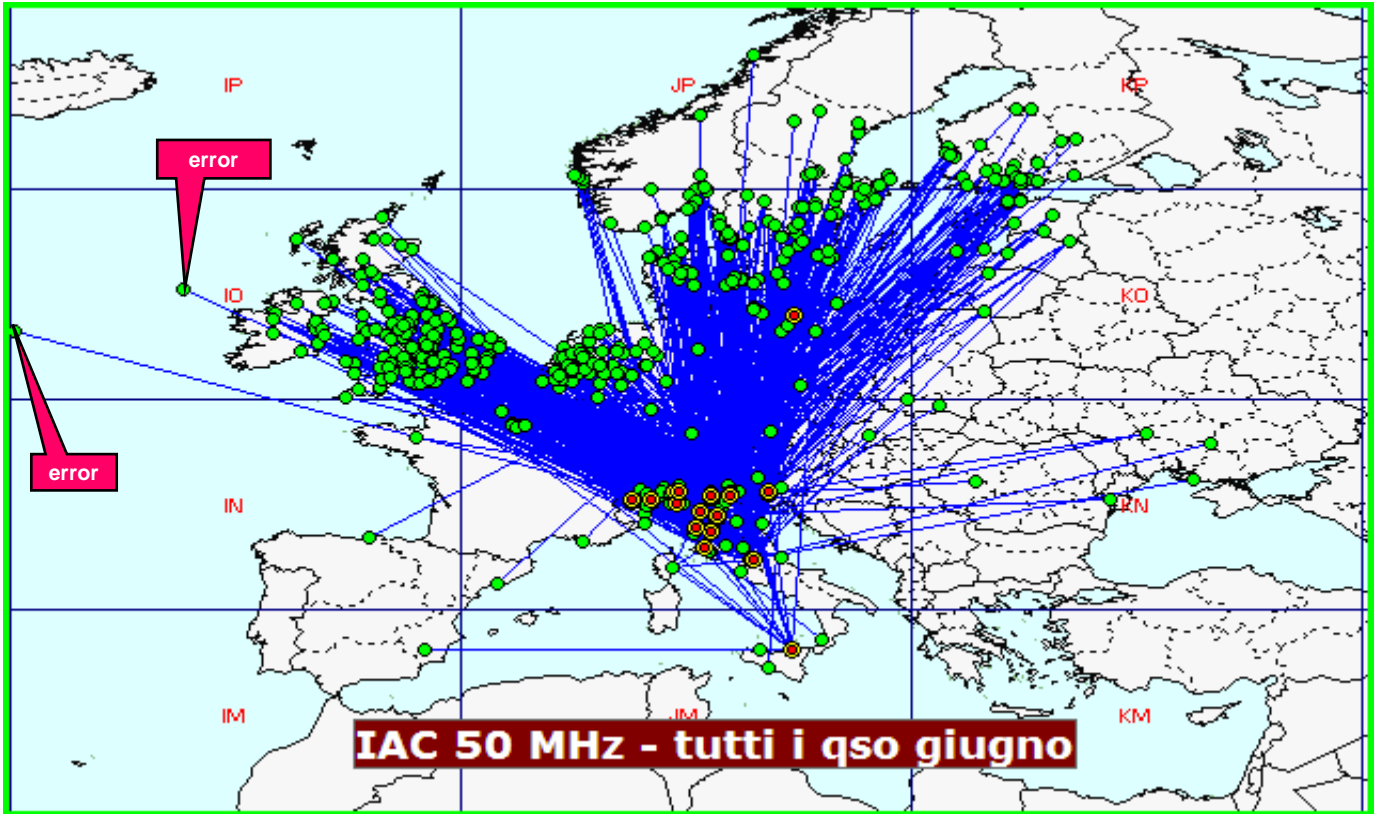

Totali squares	204

Gli squares con il solo pallino BLU sono stati collegati nei mesi precedenti. Gli squares GIALLI sono "NEW ONE" 2015

in questa mappa sono evidenziati solo gli squares europei.