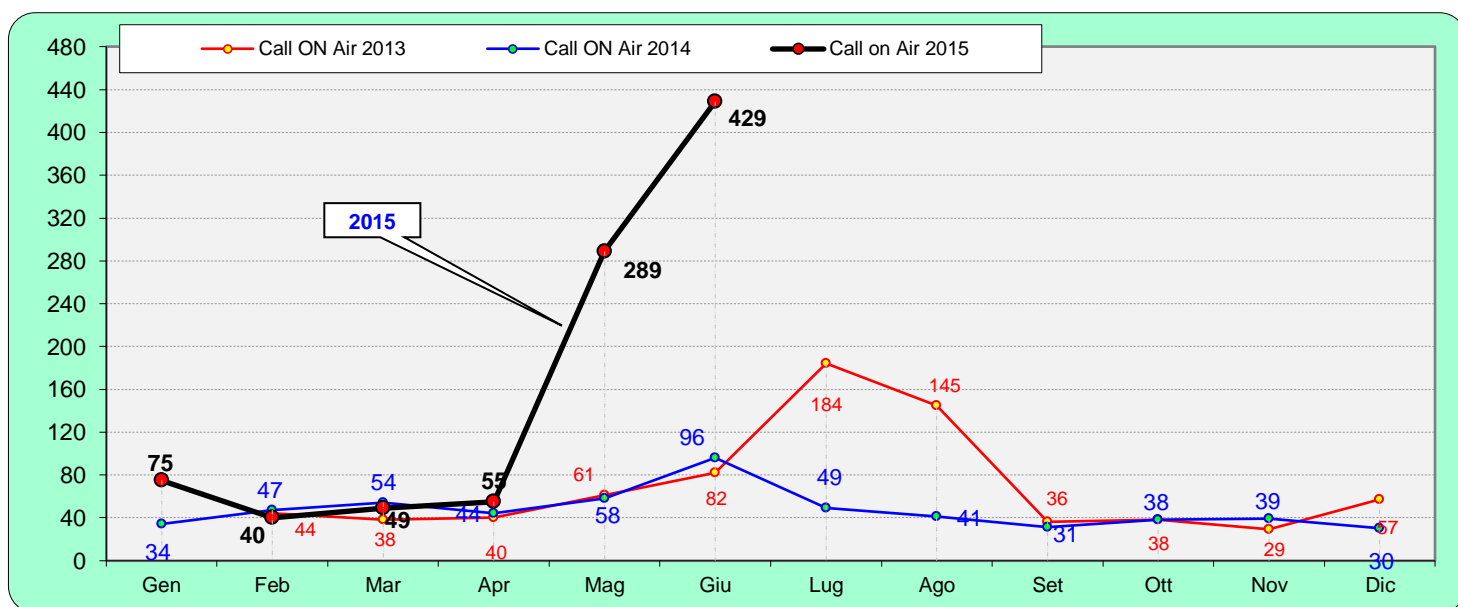

2015				
Mese	qso	log	Call on air	Indice Attività
Gen	136	13	75	0,8
Feb	96	14	40	0,3
Mar	114	17	49	0,3
Apr	160	19	55	0,5
Mag	596	21	289	8,2
Giu	826	18	429	19,7
Lug				
Ago				
Set				
Ott				
Nov				
Dic				

due qso doppi