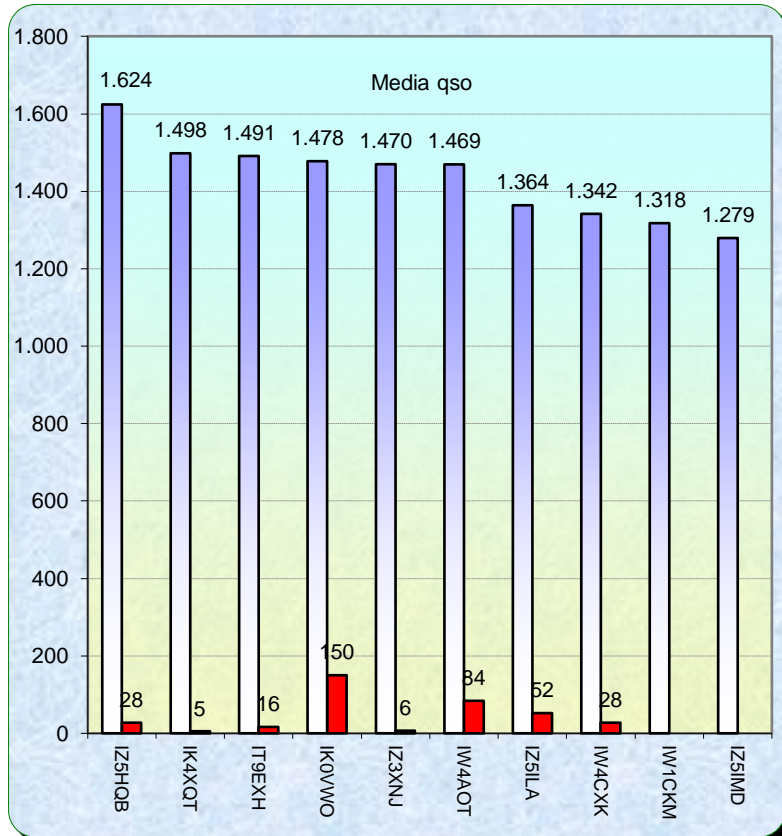

Statistiche mensili

Log	18	-3	Squares	140	+21	
Call in aria	429	+140	Call esteri on air	379	+148	effettivi che hanno effettuato qso con l' Italia
Qso totali	826	+230	Country	27	0	SP LX PA ON YO UR G LY SM OH GW (solo alcuni)
Qrb totale	1.107.448	+285345	Field	10	-2	IN IM IO JM JN JO JP KN KO KP
Locator	430	+140	DX	2506	-7043	IK0VVO <---> OH8MGK - JN62LH <---> KP23PQ

2015				
Mese	qso	log	Call on air	Indice Attività
Gen	136	13	75	0,8
Feb	96	14	40	0,3
Mar	114	17	49	0,3
Apr	160	19	55	0,5
Mag	596	21	289	8,2
Giu	826	18	429	19,7
Lug				
Ago				
Set				
Ott				
Nov				
Dic				

due qso doppi

Classifica della miglior media per qso

Media qso dei primi dieci (in rosso i qso effettuati)

Nella mappa superiore si evidenziano i migliori dx mensili

List of the DX

Call	Locator	Locator DX	Call DX	QRB
1 IK0VWO	JN62LH	- KP23PQ	OH8MGK	2506
2 IW4AOT	JN54QK	- JP66MH	LA1NG	2435
3 IZ5ILA	JN52JW	- KP32PG	OH4MVH	2408
4 IW4C XK	JN54HQ	- IO03BF(err)	M0CGL	2400
5 IW1CKM	JN45FD	- KP23HR	OH3KT	2303
6 IZ5IMD	JN53FU	- JP82TM	SM3GSK	2127
7 IZ5HQB	JN53NS	- KP01WK(err)	OH1UM	2088
8 IT9EXH	JM78ID	- JO46ML	OK7KJ(err)	2083
9 IW4APR	JN45SB	- KP01UL	OH1UM	1990
10 IZ1XGD	JN35SD	- KO38CS	ES5JP(err)	1971
11 S57RR	JN65UM	- JP83UA	SK3IK	1962
12 IW2CAM	JN45RP	- KP01UL	OH1UM	1930
13 IZ2ZQP	JN45UP	- KP01UL	OH1UM	1926
14 I12LO	JN45SF	- KP10FC	OH1Z	1862
15 SP1MVG	JO74JA	- JM67TH	IT9CFP	1861
16 IK4XQT	JN54QJ	- JO89XW	SM5AQD	1784
17 IZ3XNJ	JN55XL	- JP70TO	SK4AO	1701
18 IZ3KMY	JN55NI	- IO93QV	G4AON/P	1269