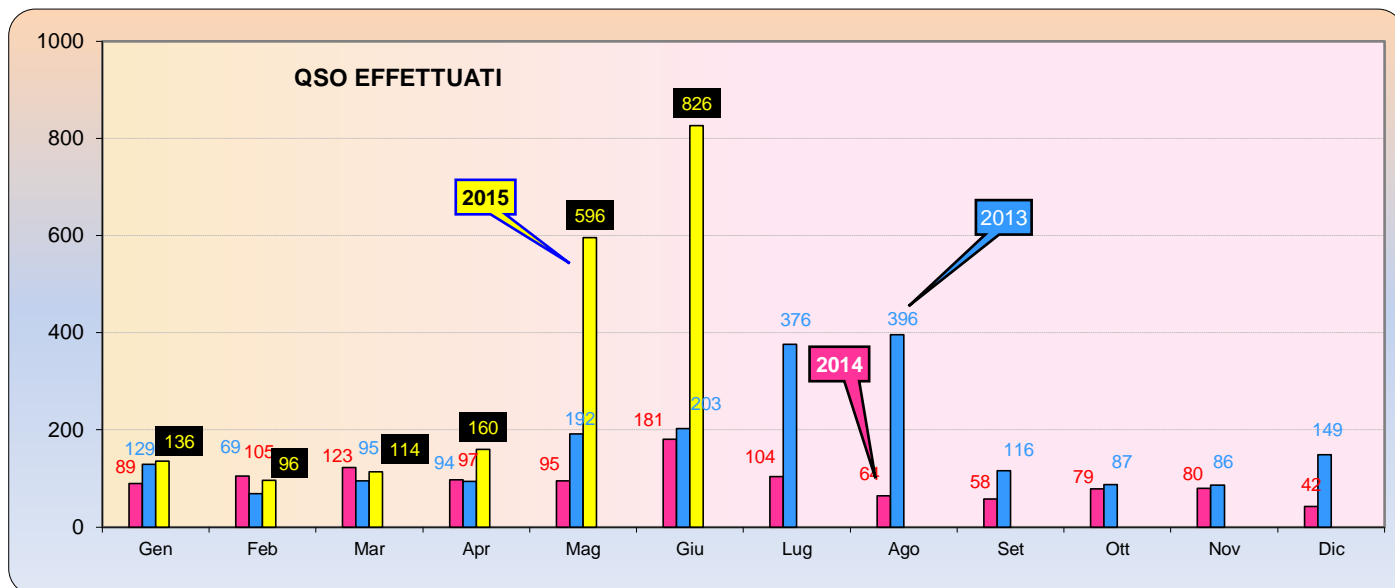

Statistiche mensili

Log	18	-3	Squares	140	+21	
Call in aria	429	+140	Call esteri on air	379	+148	effettivi che hanno effettuato qso con l' Italia
Qso totali	826	+230	Country	27	0	SP LX PA ON YO UR G LY SM OH GW (solo alcuni)
Qrb totale	1.107.448	+285345	Field	10	-2	IN IM IO JM JN JO JP KN KO KP
Locator	430	+140	DX	2506	-7043	IK0VVO <---> OH8MGK - JN62LH <---> KP23PQ

la colonna in azzurro è la differenza rispetto al mese precedente

Statistica modo emissione

	qso	qrb
SSB	826	1.060.766
Digitale & CW	29	46.682
Totali	855	1.107.448

Anche questo mese la "SSB" stravince sul "CW"