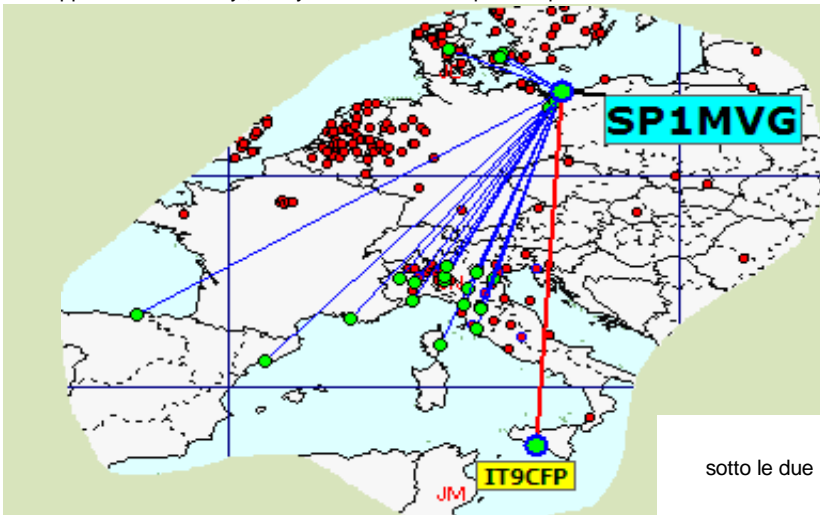

due qso doppi

Classifica della miglior media per qso

Media qso dei primi dieci (in rosso i qso effettuati)

Nella mappa superiore si evidenziano i migliori dx mensili

List of the DX

Call	Locator	Locator DX	Call DX	QRB
1 IK0VWO	JN62LH	- KP23PQ	OH8MGK	2506
2 IW4AOT	JN54QK	- JP66MH	LA1NG	2435
3 IZ5ILA	JN52JW	- KP32PG	OH4MVH	2408
4 IW4C XK	JN54HQ	- IO03BF(err)	M0CGL	2400
5 IW1CKM	JN45FD	- KP23HR	OH3KT	2303
6 IZ5IMD	JN53FU	- JP82TM	SM3GSK	2127
7 IZ5HQB	JN53NS	- KP01WK(err)	OH1UM	2088
8 IT9EXH	JM78ID	- JO46ML	OK7KJ(err)	2083
9 IW4APR	JN45SB	- KP01UL	OH1UM	1990
10 IZ1XGD	JN35SD	- KO38CS	ES5JP(err)	1971
11 S57RR	JN65UM	- JP83UA	SK3IK	1962
12 IW2CAM	JN45RP	- KP01UL	OH1UM	1930
13 IZ2ZQP	JN45UP	- KP01UL	OH1UM	1926
14 I12LO	JN45SF	- KP10FC	OH1Z	1862
15 SP1MVG	JO74JA	- JM67TH	IT9CFP	1861
16 IK4XQT	JN54QJ	- JO89XW	SM5AQD	1784
17 IZ3XNJ	JN55XL	- JP70TO	SK4AO	1701
18 IZ3KMY	JN55NI	- IO93QV	G4AON/P	1269

in questa mappa sono evidenziati solo gli squares europei.

Queste sono le mappe dei primi tre classificati. In evidenza i propri qso rispetto a tutti i call presenti.

1

Call IK0VWO
locator JN62LH
Qso 84
QRB 219.281
DX OH8MGK
QRB DX 2.506

2

Call IW4AOT
locator JN54QK
Qso 84
QRB 112.539
DX LA1NG
QRB DX 2.435

3

Call IZ5IMD
locator JN53FU
Qso 74
QRB 93.610
DX SM3GSK
QRB DX 2.127

Call S57RR
 locator JN65UM
 Qso 207
 QRB 263.144
 DX SK3IK
 QRB DX 1.962

La mappa di Roberto, S57RR, Vincitore assoluto del mese e della categoria 70M.

la mappa della new entry , Krzysztof da JO74JA partecipante allo IAC/NAC/SPAC

Call SP1MVG
 locator JO74JA
 Qso 25
 QRB 26.222
 DX IT9CFP
 QRB DX 1.861