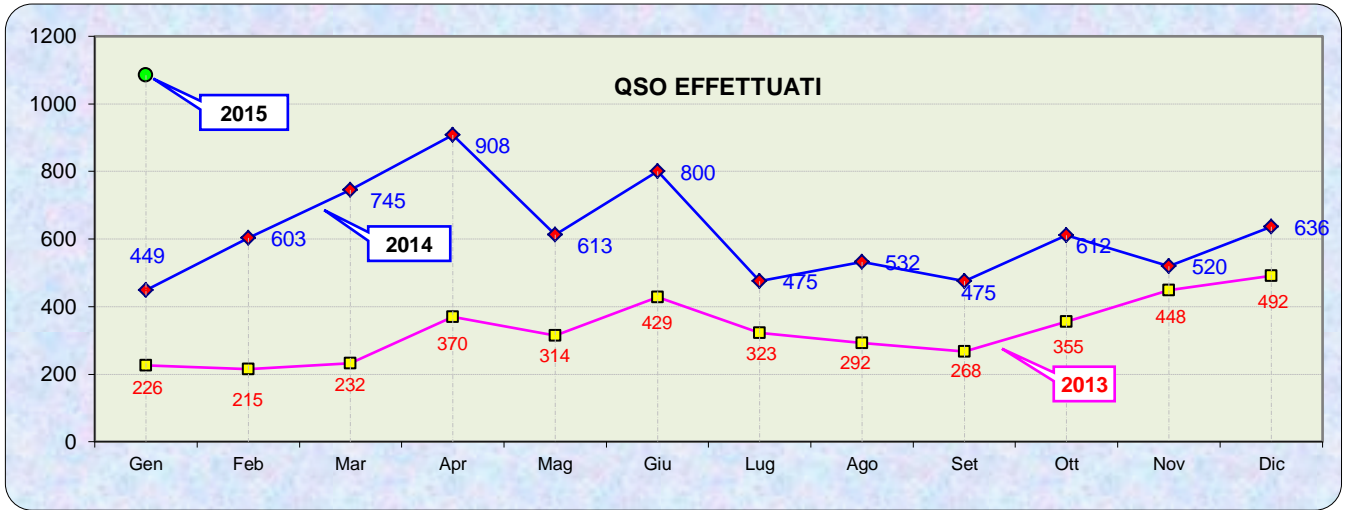

Statistiche mensili					
Log	53	+17	Squares	32	+10
Call in aria	120	+25	Call esteri on air	23	+7
Qso totali	1.084	+448	Country	10	+2
Qrb totale	163.362	+78485	Field	3	0
Locator	99	+26	DX	895	+111

F HB DL OE SP OK OM PA ON I
JM JN JO
IK2OFO <---> PA2V - JN45PB <---> JO22IM

la colonna in azzurro è la differenza rispetto al mese precedente