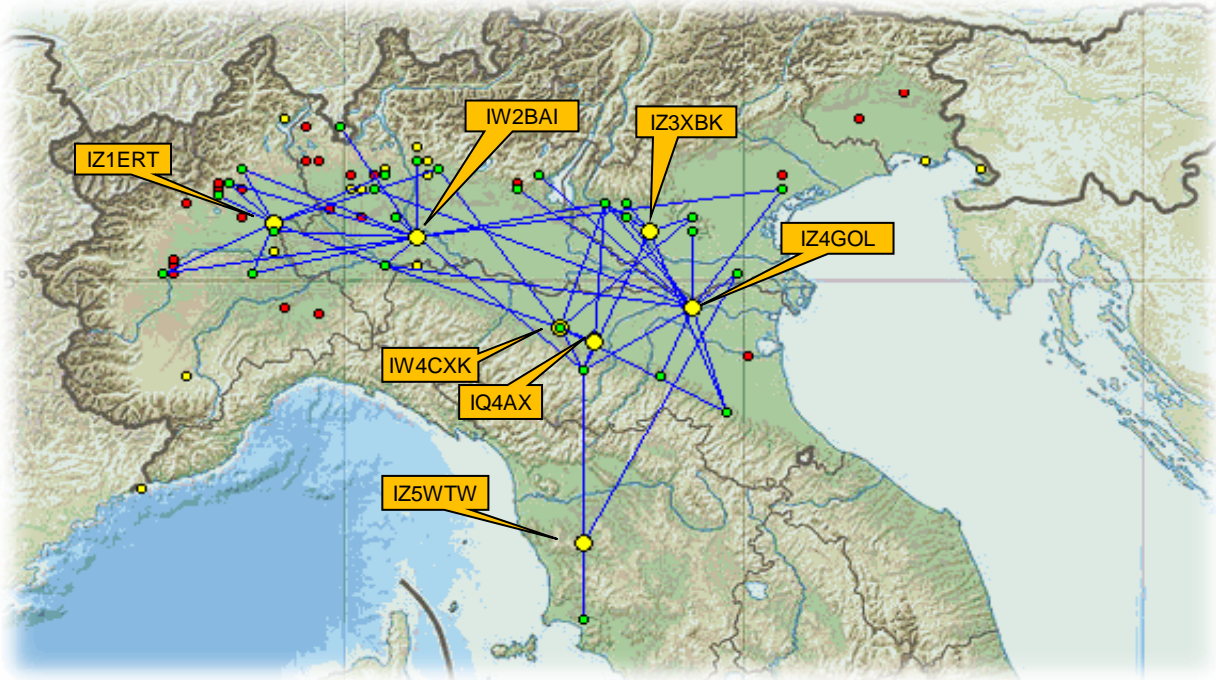

Squares NEW = 32

Squares TOTALI = 32

Queste sono le mappe dei primi tre classificati. In evidenza i propri qso e il DX , rispetto a tutti i call presenti.

Call **IK4WKU**
 locator **JN54JK**
 Qso 83
 QRB 17.751
 DX **OK1TEH**
 QRB DX 692

Call **IK2OFO**
 locator **JN45PB**
 Qso 63
 QRB 12.817
 DX **PA2V**
 QRB DX 895

Call **IV3DXW**
 locator **JN65QQ**
 Qso 33
 QRB 9.528
 DX **IK7LMX**
 QRB DX 673

ALCUNE "NEW ENTRY" DEL 2015

Trophy DL 432 MHz

Classifica Italy

n°	Call	totale mese		N°	Punti	Dettagli punti					
1	IK2OFO	16	Qso da 3 p.	1	3	JN58(dk1kw)					
			Qso da 2 p.	5	10	DL4MP(jn48nx)	DL0FTZ(jn49hu)	DJ2NR(jo50vf)	DL8DAU(jo40me)	DL6YBF(jo31ox)	
			Qso da 1 p.	3	3	JO70(ok1teh)	JO10(on4ldp)	JO22(pa2v)			
2	IK4WKU	13	Qso da 3 p.	1	3	JN58(dk1kw)					
			Qso da 2 p.	4	8	DL4MP(jn48nx)	DJ2NR(jo50vf)	DL3RBH(jn68ik)	DL8DAU(jo40me)		
			Qso da 1 p.	2	2	JN68(oe2ukl)	JO70(ok1teh)				
3	IV3DXW	8	Qso da 3 p.	1	3	JN58(dk1kw)					
			Qso da 2 p.	1	2	DL4MP(jn48nx)					
			Qso da 1 p.	3	3	JN68(oe5rbo)	JO70(ok1teh)	JN98(om5cm)			
4	IK3VZO	7	Qso da 3 p.	1	3	JN58(dk1kw)					
			Qso da 2 p.	2	4	DL4MP(jn48nx)	DL3RBH(jn68ik)				
			Qso da 1 p.	0	0						
5	IZ4JMU	4	Qso da 3 p.	1	3	JN58(dk1kw)					
			Qso da 2 p.	0	0						
			Qso da 1 p.	1	1	JO70(ok1teh)					
6	IU3CPQ	4	Qso da 3 p.	1	3	JN58(dk1kw)					
			Qso da 2 p.	0	0						
			Qso da 1 p.	1	1	JO70(ok1teh)					
7	IK1XPD	3	Qso da 3 p.	1	3	JN58(dk1kw)					
			Qso da 2 p.	0	0						
			Qso da 1 p.	0	0						
8	I1KFH	3	Qso da 3 p.	1	3	JN58(dk1kw)					
			Qso da 2 p.	0	0						
			Qso da 1 p.	0	0						

n°	Call	Punti	Locatore
1	DK1KW	8	JN58RE
2	OK1TEH	5	JO70FD
3	DL4MP	4	JN48NX
4	DL3RBH	4	JN68IK
5	OE5RBO	3	JN68OB
6	DL8DAU	2	JO40ME
7	OE2UKL	2	JN68LA
8	DJ2NR	2	JO50VF
9	OK1RK	1	JO70EA
10	OK1FEN/P	1	JO70NA
11	PA2V	1	JO22IM
12	ON4LDP	1	JO10UN
13	OM5CM	1	JN98DF
14	OM3PV	1	JN88TI
15	DL6YBF	1	JO31OX
16	DL0FTZ	1	JN49HU
17	DG5DJ	1	JN58LI