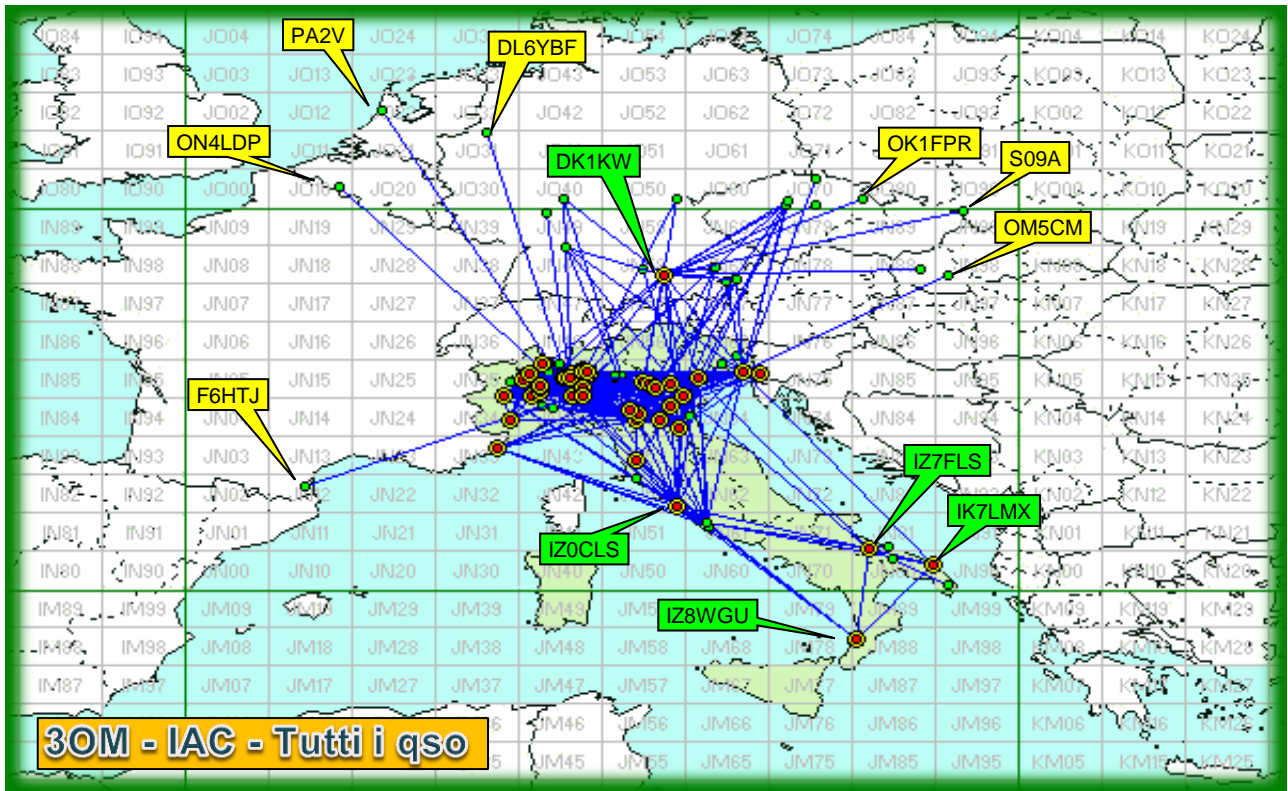

Categoria 3SWL - 432 MHz

n°	Call	Locator	Aslm	Antenna	Power	HRD	Declared	ODX	DX	QRB	Err	ErrQRB	Finale	Err %
1	I0389-RM	JN52VD	0	Yagi	//	3	1465	iz0cls-iz8wgu	527	1465	0	0	1465	00.0%

Statistiche mensili					
Log	53	+17	Squares	32	+10
Call in aria	120	+25	Call esteri on air	23	+7
Qso totali	1.084	+448	Country	10	+2
Qrb totale	163.362	+78485	Field	3	0
Locator	99	+26	DX	895	+111

F HB DL OE SP OK OM PA ON I
JM JN JO
IK2OFO <---> PA2V - JN45PB <---> JO22IM

la colonna in azzurro è la differenza rispetto al mese precedente

2015				
Mese	qso	log	Call on air	Indice Attività
Gen	1084	53	120	2,5
Feb				
Mar				
Apr				
Mag				
Giu				
Lug				
Ago				
Set				
Ott				
Nov				
Dic				

List DX

	Call	Locator	Locator DX	Call DX	QRB	
1	IK2OFO	JN45PB	-	JO22IM	PA2V	895
2	IK4WKU	JN54JK	-	JO70FD	OK1TEH	692
3	IZ4JMU	JN54WE	-	JO70FD	OK1TEH	691
4	IK7LMX	JN80XP	-	JN65QQ	IV3DXW	673
5	IV3DXW	JN65QQ	-	JN80XP	IK7LMX	673
6	IU3CQP	JN65DM	-	JN81EB	IZ7FLS	596
7	IZ7FLS	JN81EB	-	JN65DM	IU3CQP	596
8	IK3VZO	JN55XA	-	JN81EB	IZ7FLS	568
9	DK1KW	JN58RE	-	JN99HW	SO9A	557
10	IK1XPD	JN35TA	-	JN61FS	IW0FFK	532
11	IZ0CLS	JN52VD	-	JM88AQ	IZ8WGU	527
12	IZ8WGU	JM88AQ	-	JN52VD	IZ0CLS	527
13	F5VKV	JN33RR	-	JN65QQ	IV3DXW	516
14	IK3XTT	JN55LK	-	JN61GP	IK0SMG	441
15	I1KFH	JN45FG	-	JN52VD	IZ0CLS	439
16	IK2ILG	JN45UP	-	JN52VD	IZ0CLS	424
17	IK2RLN	JN45UP	-	JN52VD	IZ0CLS	424
18	IU2DMB	JN45UP	-	JN52VD	IZ0CLS	424
19	IU2AQS	JN45UP	-	JN52VD	IZ0CLS	423
20	IU2CAT	JN45UP	-	JN52VD	IZ0CLS	423
51	IZ1ERT	JN45FH	-	JN45UP	IK2RLN	104
52	IQ4AX	JN54KO	-	JN55LK	IK3XTT	93
53	IK4XQT	JN54QJ	-	JN54TT	IZ4GOL	50

A lato la tabella dei migliori 20 DX
e in fondo i 3 dx più "corti"

Squares collegato questo mese e anche nei mesi precedenti

squares NEW ONE

squares collegato nei mesi precedenti

Squares già collegati = 0