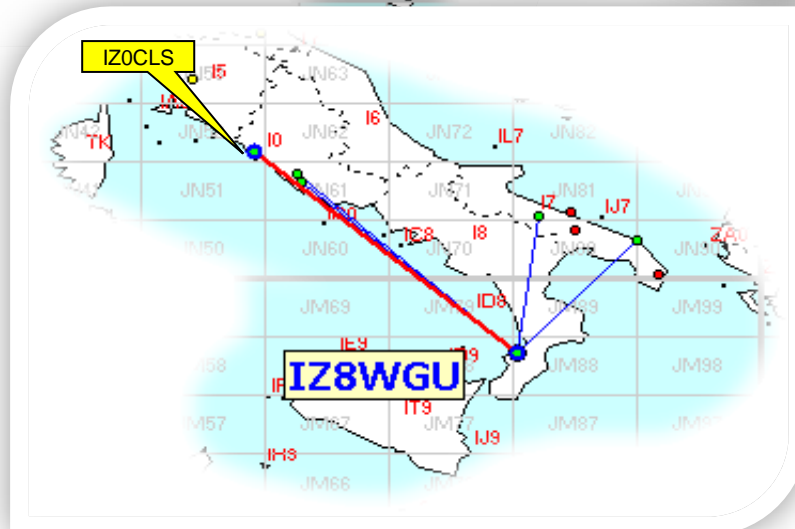

A lato la tabella dei migliori 20 DX
e in fondo i 3 dx più "corti"

Squares collegato questo mese e anche nei mesi precedenti

squares NEW ONE

squares collegato nei mesi precedenti

Squares già collegati = 0

Squares NEW = 32

Squares TOTALI = 32

Queste sono le mappe dei primi tre classificati. In evidenza i propri qso e il DX , rispetto a tutti i call presenti.

Call **IK4WKU**
 locator **JN54JK**
 Qso 83
 QRB 17.751
 DX **OK1TEH**
 QRB DX 692

Call **IK2OFO**
 locator **JN45PB**
 Qso 63
 QRB 12.817
 DX **PA2V**
 QRB DX 895

Call **IV3DXW**
 locator **JN65QQ**
 Qso 33
 QRB 9.528
 DX **IK7LMX**
 QRB DX 673

ALCUNE "NEW ENTRY" DEL 2015

Trophy DL 432 MHz