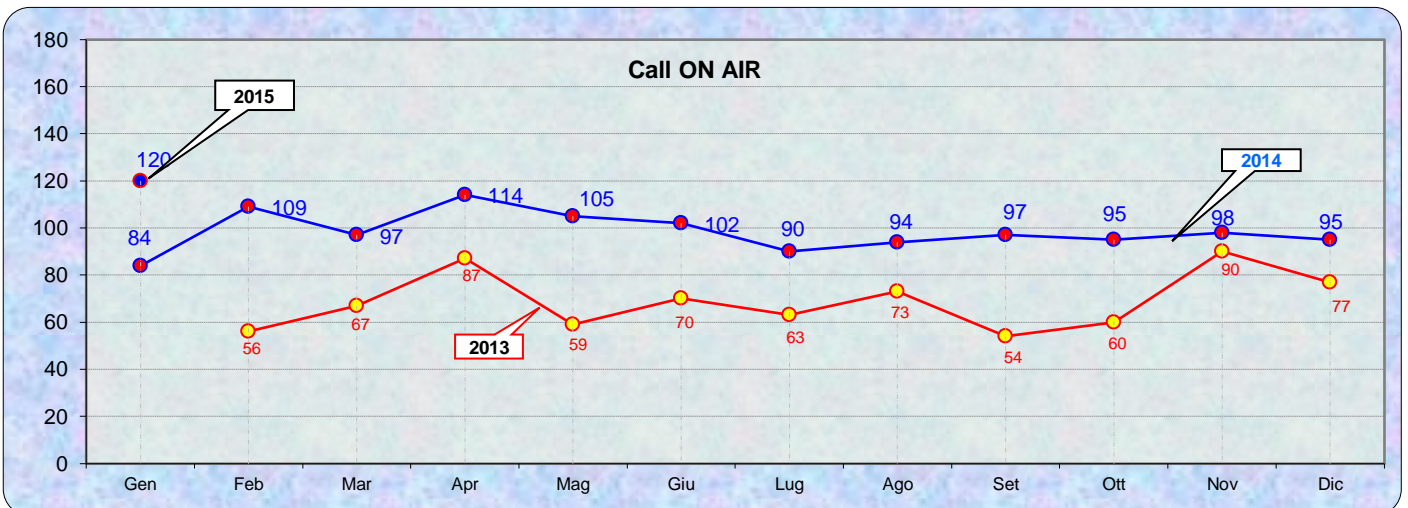

Categoria 3SWL - 432 MHz

n°	Call	Locator	Aslm	Antenna	Power	HRD	Declared	ODX	DX	QRB	Err	ErrQRB	Finale	Err %
1	I0389-RM	JN52VD	0	Yagi	//	3	1465	iz0cls-iz8wgu	527	1465	0	0	1465	00.0%

Statistiche mensili					
Log	53	+17	Squares	32	+10
Call in aria	120	+25	Call esteri on air	23	+7
Qso totali	1.084	+448	Country	10	+2
Qrb totale	163.362	+78485	Field	3	0
Locator	99	+26	DX	895	+111

F HB DL OE SP OK OM PA ON I
JM JN JO
IK2OFO <---> PA2V - JN45PB <---> JO22IM

la colonna in azzurro è la differenza rispetto al mese precedente

2015				
Mese	qso	log	Call on air	Indice Attività
Gen	1084	53	120	2,5
Feb				
Mar				
Apr				
Mag				
Giu				
Lug				
Ago				
Set				
Ott				
Nov				
Dic				

A lato la tabella dei migliori 20 DX
e in fondo i 3 dx più "corti"

Squares collegato questo mese e anche nei mesi precedenti

squares NEW ONE

squares collegato nei mesi precedenti

Squares già collegati = 0