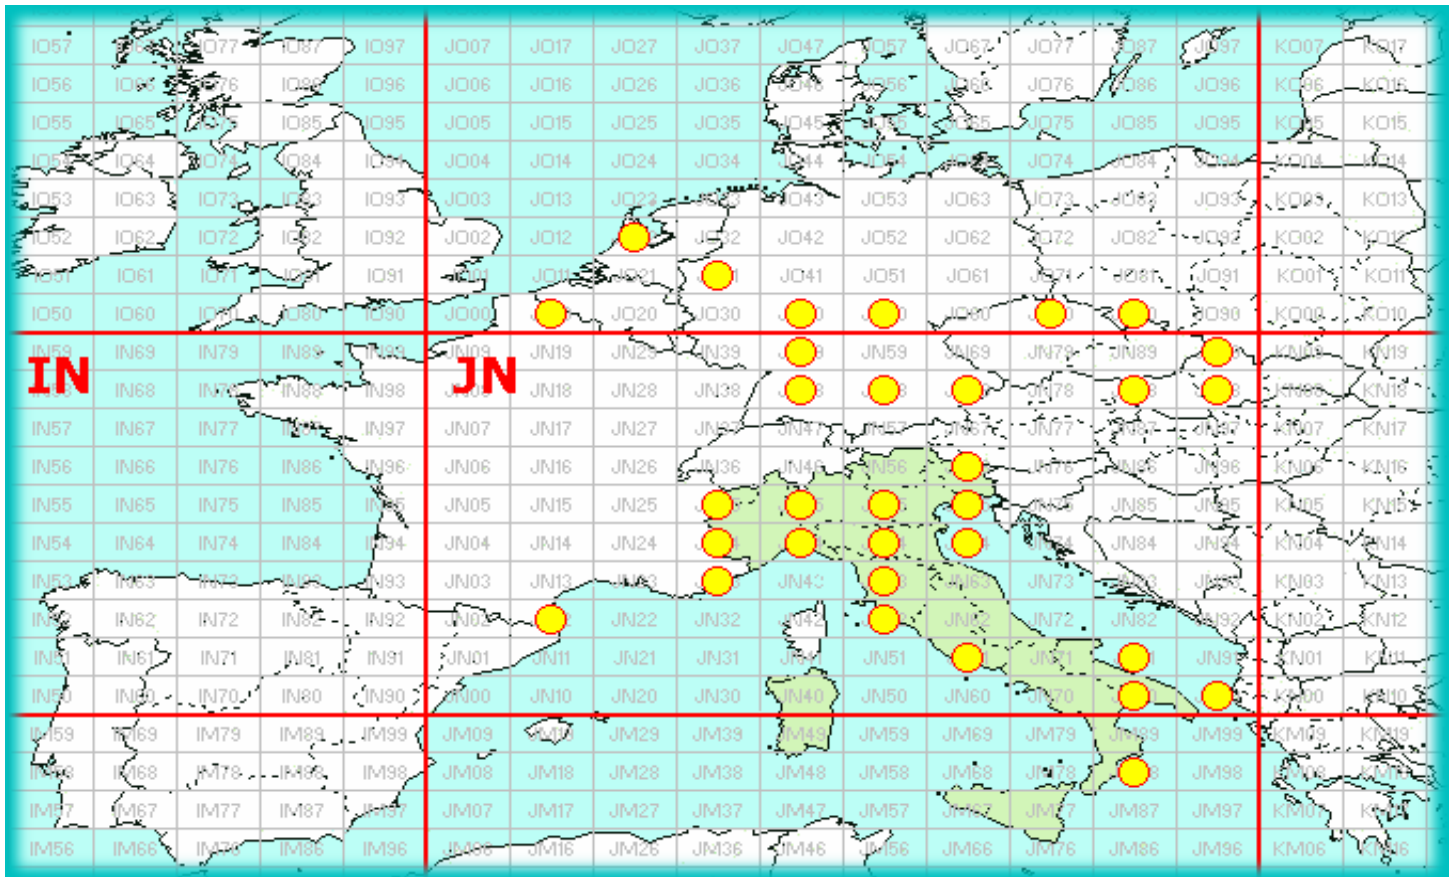

F HB DL OE SP OK OM PA ON I
JM JN JO
IK2OFO <---> PA2V - JN45PB <---> JO22IM

la colonna in azzurro è la differenza rispetto al mese precedente

2015				
Mese	qso	log	Call on air	Indice Attività
Gen	1084	53	120	2,5
Feb				
Mar				
Apr				
Mag				
Giu				
Lug				
Ago				
Set				
Ott				
Nov				
Dic				

List DX

	Call	Locator	Locator DX	Call DX	QRB	
1	IK2OFO	JN45PB	-	JO22IM	PA2V	895
2	IK4WKU	JN54JK	-	JO70FD	OK1TEH	692
3	IZ4JMU	JN54WE	-	JO70FD	OK1TEH	691
4	IK7LMX	JN80XP	-	JN65QQ	IV3DXW	673
5	IV3DXW	JN65QQ	-	JN80XP	IK7LMX	673
6	IU3CQP	JN65DM	-	JN81EB	IZ7FLS	596
7	IZ7FLS	JN81EB	-	JN65DM	IU3CQP	596
8	IK3VZO	JN55XA	-	JN81EB	IZ7FLS	568
9	DK1KW	JN58RE	-	JN99HW	SO9A	557
10	IK1XPD	JN35TA	-	JN61FS	IW0FFK	532
11	IZ0CLS	JN52VD	-	JM88AQ	IZ8WGU	527
12	IZ8WGU	JM88AQ	-	JN52VD	IZ0CLS	527
13	F5VKV	JN33RR	-	JN65QQ	IV3DXW	516
14	IK3XTT	JN55LK	-	JN61GP	IK0SMG	441
15	I1KFH	JN45FG	-	JN52VD	IZ0CLS	439
16	IK2ILG	JN45UP	-	JN52VD	IZ0CLS	424
17	IK2RLN	JN45UP	-	JN52VD	IZ0CLS	424
18	IU2DMB	JN45UP	-	JN52VD	IZ0CLS	424
19	IU2AQS	JN45UP	-	JN52VD	IZ0CLS	423
20	IU2CAT	JN45UP	-	JN52VD	IZ0CLS	423
51	IZ1ERT	JN45FH	-	JN45UP	IK2RLN	104
52	IQ4AX	JN54KO	-	JN55LK	IK3XTT	93
53	IK4XQT	JN54QJ	-	JN54TT	IZ4GOL	50

A lato la tabella dei migliori 20 DX
e in fondo i 3 dx più "corti"

Squares collegato questo mese e anche nei mesi precedenti

squares NEW ONE

squares collegato nei mesi precedenti

Squares già collegati = 0

n°	Call	Punti	Locatore
1	DK1KW	8	JN58RE
2	OK1TEH	5	JO70FD
3	DL4MP	4	JN48NX
4	DL3RBH	4	JN68IK
5	OE5RBO	3	JN68OB
6	DL8DAU	2	JO40ME
7	OE2UKL	2	JN68LA
8	DJ2NR	2	JO50VF
9	OK1RK	1	JO70EA
10	OK1FEN/P	1	JO70NA
11	PA2V	1	JO22IM
12	ON4LDP	1	JO10UN
13	OM5CM	1	JN98DF
14	OM3PV	1	JN88TI
15	DL6YBF	1	JO31OX
16	DL0FTZ	1	JN49HU
17	DG5DJ	1	JN58LI