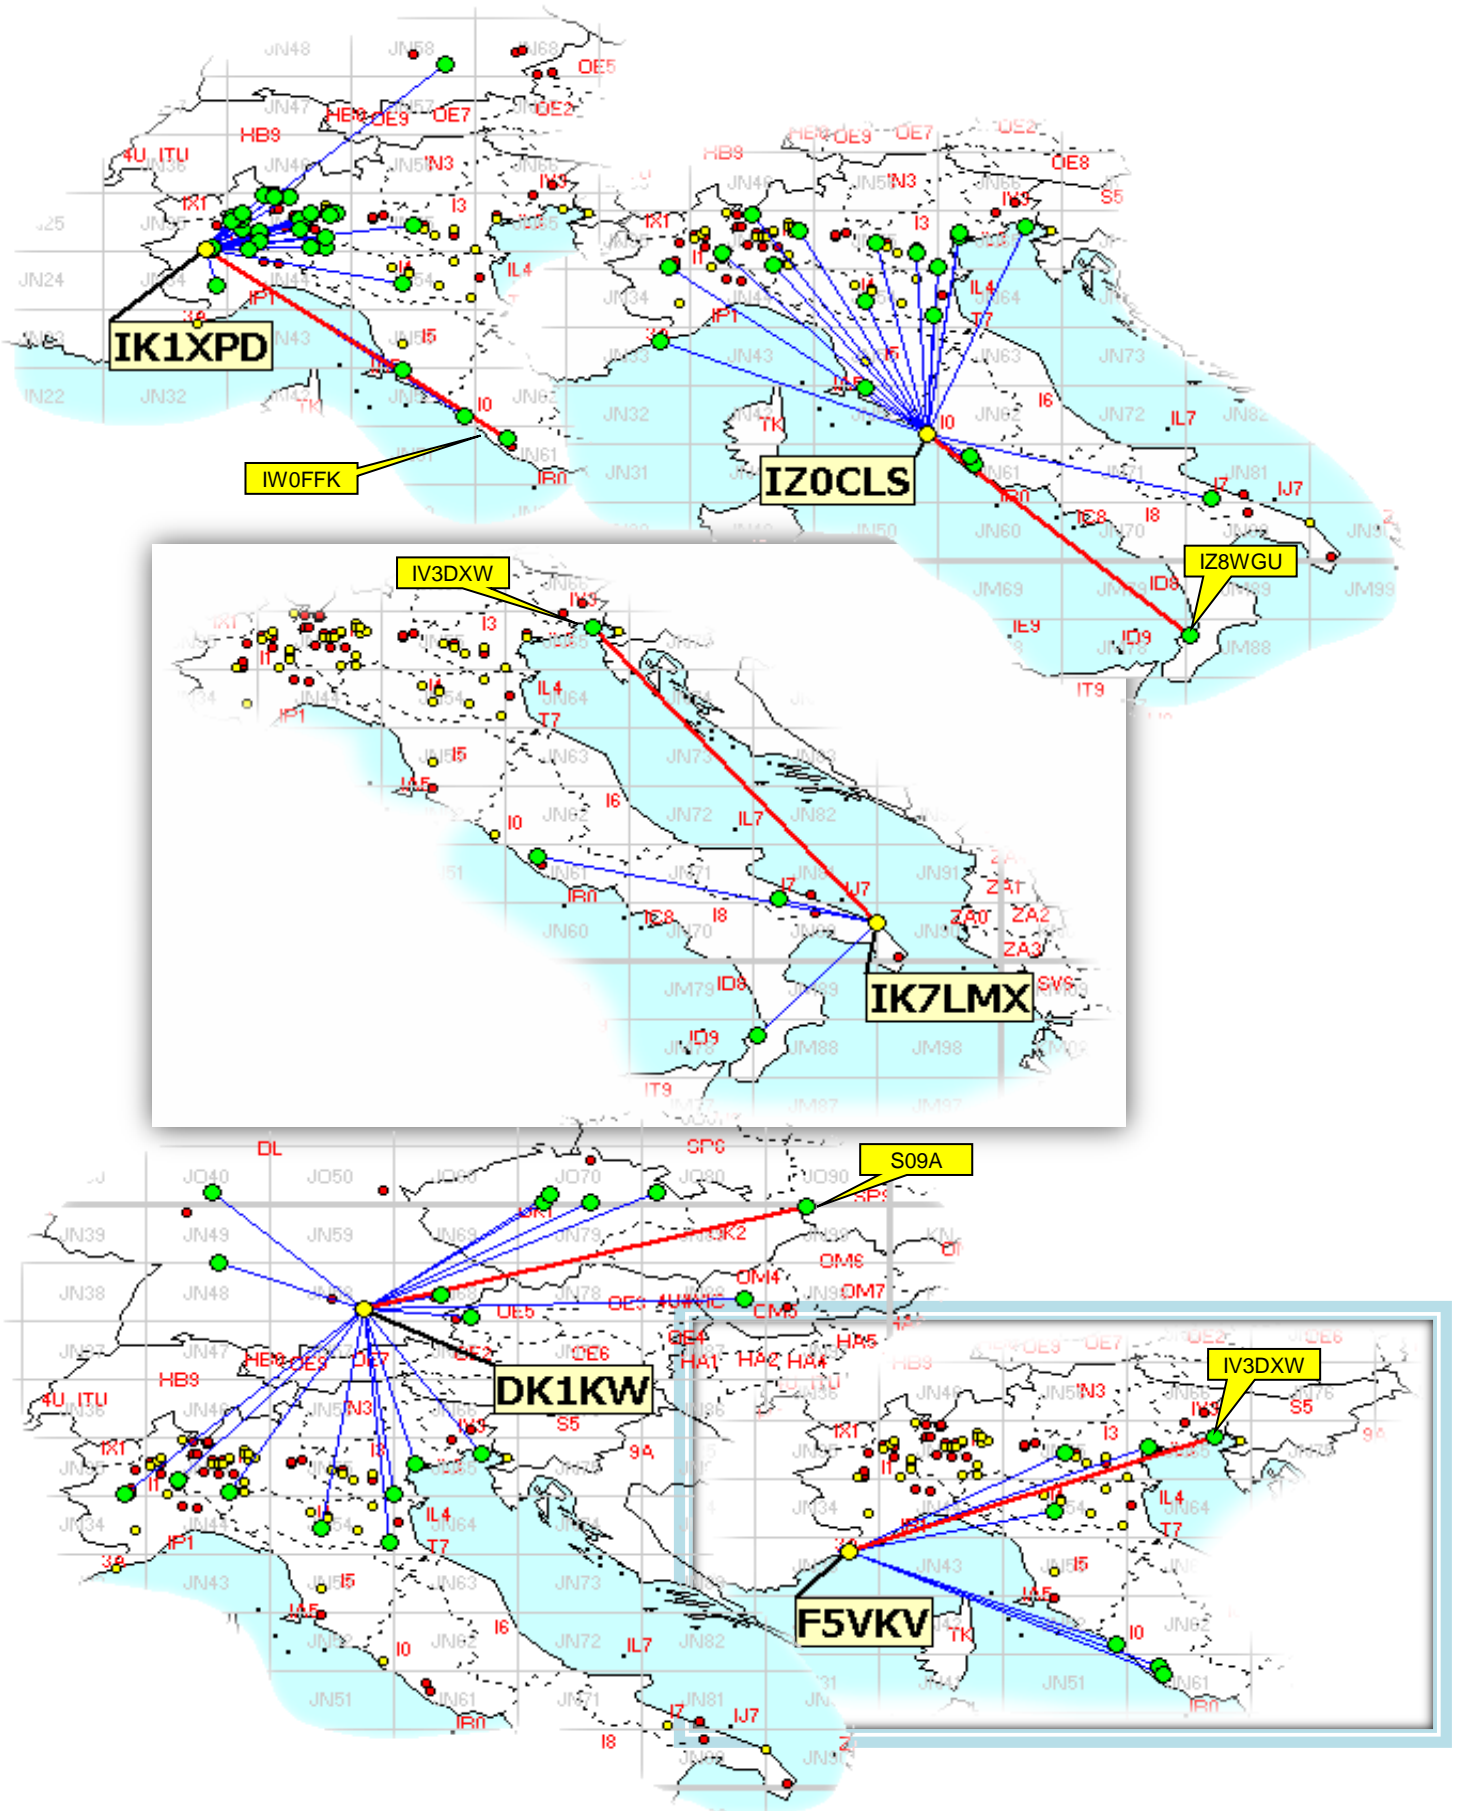

Squares NEW = 32

Squares TOTALI = 32

Queste sono le mappe dei primi tre classificati. In evidenza i propri qso e il DX , rispetto a tutti i call presenti.

Call **IK4WKU**
 locator **JN54JK**
 Qso 83
 QRB 17.751
 DX **OK1TEH**
 QRB DX 692

Call **IK2OFO**
 locator **JN45PB**
 Qso 63
 QRB 12.817
 DX **PA2V**
 QRB DX 895

Call **IV3DXW**
 locator **JN65QQ**
 Qso 33
 QRB 9.528
 DX **IK7LMX**
 QRB DX 673

ALCUNE "NEW ENTRY" DEL 2015

Trophy DL 432 MHz

Qso da 3 punti : qso con stazioni nel locatore JN58.

Qso da 2 punti : qso con qualsiasi stazione DL

Qso da 1 punto : qso con qualsiasi stazione dentro o sopra la linea del JN7

Classifica Inside / Over JNx7

n°	Call	Punti	Locatore
1	DK1KW	8	JN58RE
2	OK1TEH	5	JO70FD
3	DL4MP	4	JN48NX
4	DL3RBH	4	JN68IK
5	OE5RBO	3	JN68OB
6	DL8DAU	2	JO40ME
7	OE2UKL	2	JN68LA
8	DJ2NR	2	JO50VF
9	OK1RK	1	JO70EA
10	OK1FEN/P	1	JO70NA
11	PA2V	1	JO22IM
12	ON4LDP	1	JO10UN
13	OM5CM	1	JN98DF
14	OM3PV	1	JN88TI
15	DL6YBF	1	JO31OX
16	DL0FTZ	1	JN49HU
17	DG5DJ	1	JN58LI