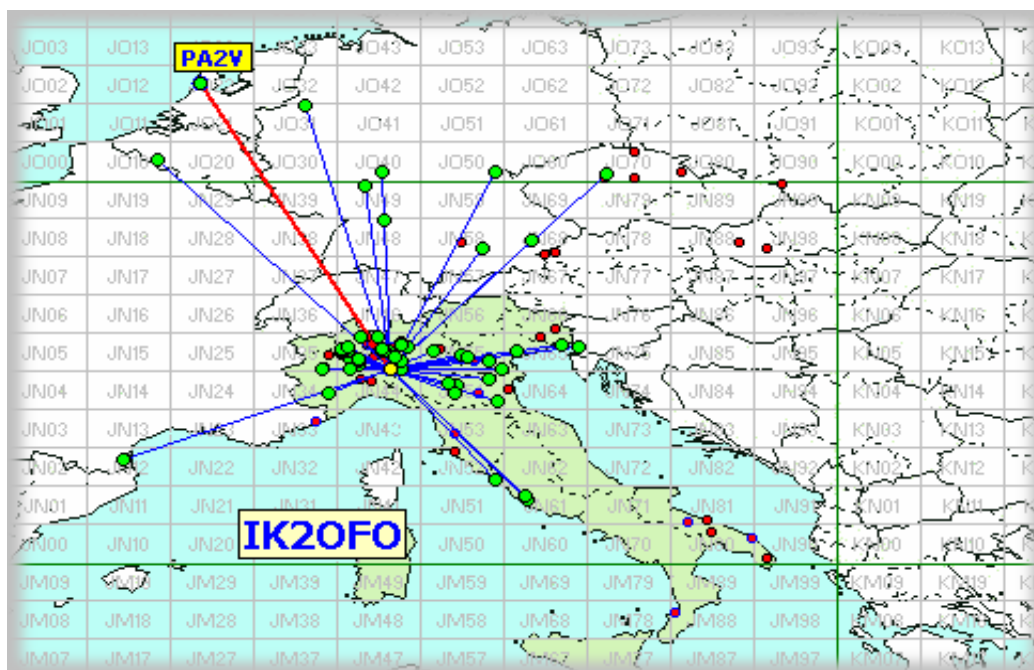

List DX

	Call	Locator	Locator DX	Call DX	QRB	
1	IK2OFO	JN45PB	-	JO22IM	PA2V	895
2	IK4WKU	JN54JK	-	JO70FD	OK1TEH	692
3	IZ4JMU	JN54WE	-	JO70FD	OK1TEH	691
4	IK7LMX	JN80XP	-	JN65QQ	IV3DXW	673
5	IV3DXW	JN65QQ	-	JN80XP	IK7LMX	673
6	IU3CQP	JN65DM	-	JN81EB	IZ7FLS	596
7	IZ7FLS	JN81EB	-	JN65DM	IU3CQP	596
8	IK3VZO	JN55XA	-	JN81EB	IZ7FLS	568
9	DK1KW	JN58RE	-	JN99HW	SO9A	557
10	IK1XPD	JN35TA	-	JN61FS	IW0FFK	532
11	IZ0CLS	JN52VD	-	JM88AQ	IZ8WGU	527
12	IZ8WGU	JM88AQ	-	JN52VD	IZ0CLS	527
13	F5VKV	JN33RR	-	JN65QQ	IV3DXW	516
14	IK3XTT	JN55LK	-	JN61GP	IK0SMG	441
15	I1KFH	JN45FG	-	JN52VD	IZ0CLS	439
16	IK2ILG	JN45UP	-	JN52VD	IZ0CLS	424
17	IK2RLN	JN45UP	-	JN52VD	IZ0CLS	424
18	IU2DMB	JN45UP	-	JN52VD	IZ0CLS	424
19	IU2AQS	JN45UP	-	JN52VD	IZ0CLS	423
20	IU2CAT	JN45UP	-	JN52VD	IZ0CLS	423
51	IZ1ERT	JN45FH	-	JN45UP	IK2RLN	104
52	IQ4AX	JN54KO	-	JN55LK	IK3XTT	93
53	IK4XQT	JN54QJ	-	JN54TT	IZ4GOL	50

A lato la tabella dei migliori 20 DX
e in fondo i 3 dx più "corti"

Squares collegato questo mese e anche nei mesi precedenti

squares NEW ONE

squares collegato nei mesi precedenti

Squares già collegati = 0

Squares NEW = 32

Squares TOTALI = 32

Queste sono le mappe dei primi tre classificati. In evidenza i propri qso e il DX , rispetto a tutti i call presenti.

Call **IK4WKU**
 locator **JN54JK**
 Qso 83
 QRB 17.751
 DX **OK1TEH**
 QRB DX 692