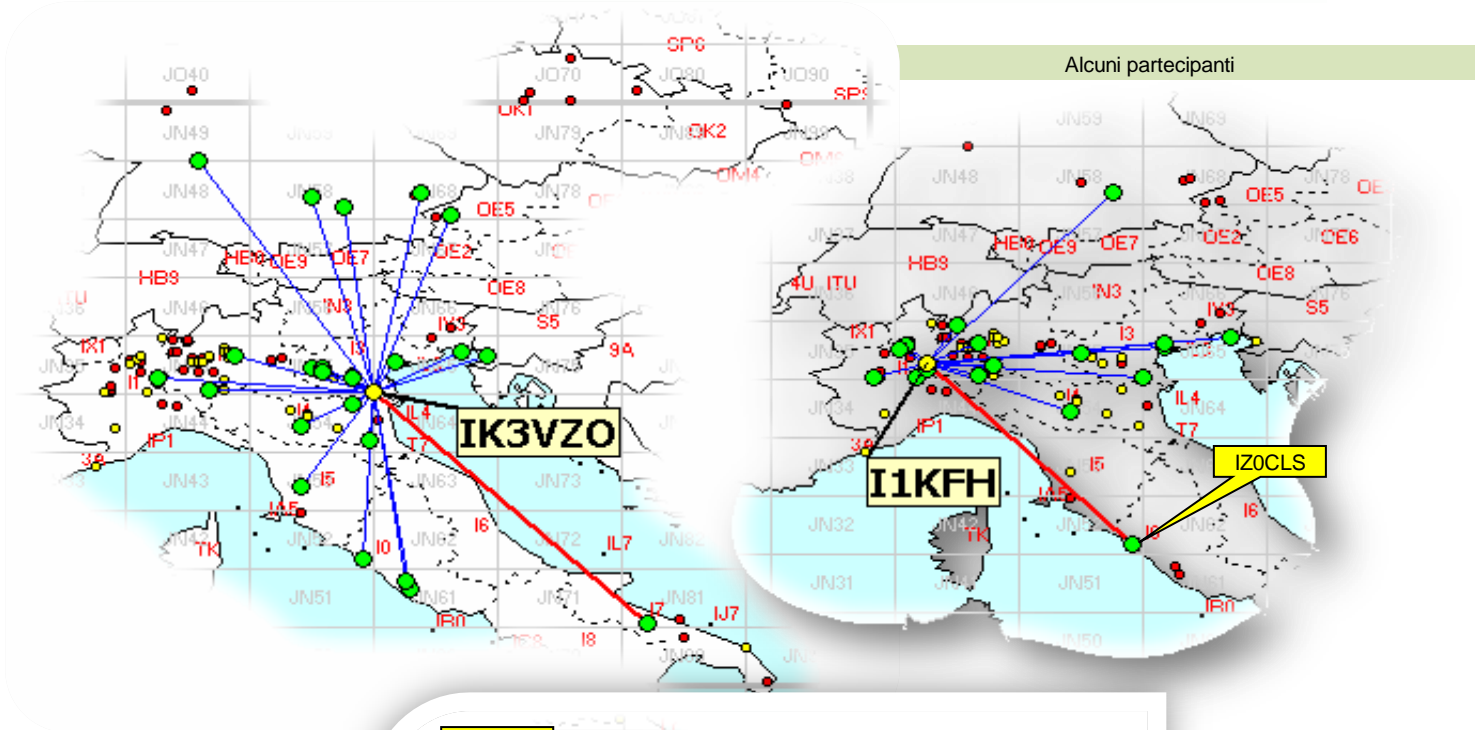

A lato la tabella dei migliori 20 DX
e in fondo i 3 dx più "corti"

Squares collegato questo mese e anche nei mesi precedenti

squares NEW ONE

squares collegato nei mesi precedenti

Squares già collegati = 0

Squares NEW = 32

Squares TOTALI = 32

Queste sono le mappe dei primi tre classificati. In evidenza i propri qso e il DX , rispetto a tutti i call presenti.

Call **IK4WKU**
 locator **JN54JK**
 Qso 83
 QRB 17.751
 DX **OK1TEH**
 QRB DX 692

Call **IK2OFO**
 locator **JN45PB**
 Qso 63
 QRB 12.817
 DX **PA2V**
 QRB DX 895

Call **IV3DXW**
 locator **JN65QQ**
 Qso 33
 QRB 9.528
 DX **IK7LMX**
 QRB DX 673

ALCUNE "NEW ENTRY" DEL 2015

Trophy DL 432 MHz

Classifica Italy

n°	Call	totale mese		N°	Punti	Dettagli punti					
1	IK2OFO	16	Qso da 3 p.	1	3	JN58(dk1kw)					
			Qso da 2 p.	5	10	DL4MP(jn48nx)	DL0FTZ(jn49hu)	DJ2NR(jo50vf)	DL8DAU(jo40me)	DL6YBF(jo31ox)	
			Qso da 1 p.	3	3	JO70(ok1teh)	JO10(on4ldp)	JO22(pa2v)			
2	IK4WKU	13	Qso da 3 p.	1	3	JN58(dk1kw)					
			Qso da 2 p.	4	8	DL4MP(jn48nx)	DJ2NR(jo50vf)	DL3RBH(jn68ik)	DL8DAU(jo40me)		
			Qso da 1 p.	2	2	JN68(oe2ukl)	JO70(ok1teh)				
3	IV3DXW	8	Qso da 3 p.	1	3	JN58(dk1kw)					
			Qso da 2 p.	1	2	DL4MP(jn48nx)					
			Qso da 1 p.	3	3	JN68(oe5rbo)	JO70(ok1teh)	JN98(om5cm)			
4	IK3VZO	7	Qso da 3 p.	1	3	JN58(dk1kw)					
			Qso da 2 p.	2	4	DL4MP(jn48nx)	DL3RBH(jn68ik)				
			Qso da 1 p.	0	0						
5	IZ4JMU	4	Qso da 3 p.	1	3	JN58(dk1kw)					
			Qso da 2 p.	0	0						
			Qso da 1 p.	1	1	JO70(ok1teh)					
6	IU3CPQ	4	Qso da 3 p.	1	3	JN58(dk1kw)					
			Qso da 2 p.	0	0						
			Qso da 1 p.	1	1	JO70(ok1teh)					
7	IK1XPD	3	Qso da 3 p.	1	3	JN58(dk1kw)					
			Qso da 2 p.	0	0						
			Qso da 1 p.	0	0						
8	I1KFH	3	Qso da 3 p.	1	3	JN58(dk1kw)					
			Qso da 2 p.	0	0						
			Qso da 1 p.	0	0						