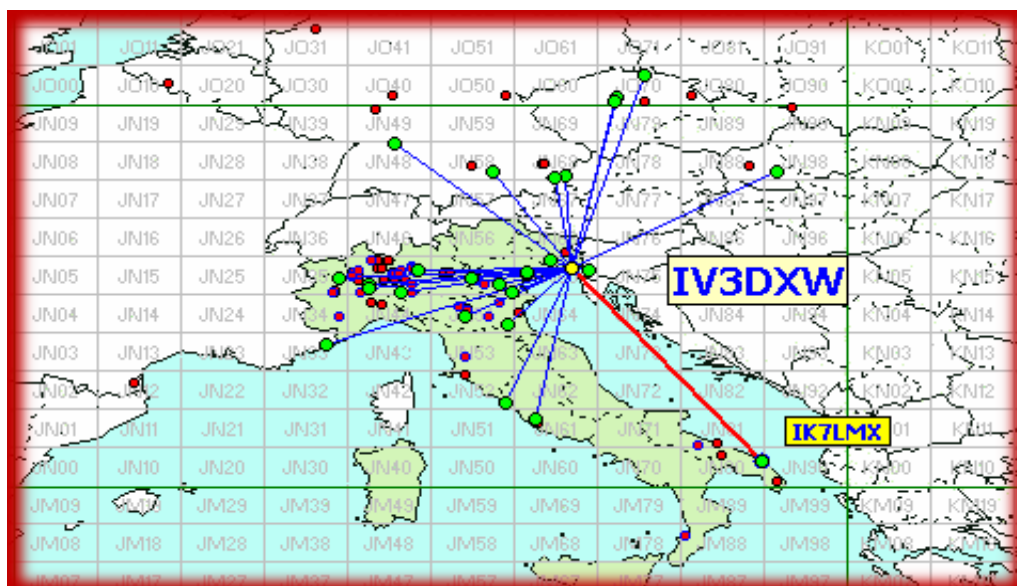

A lato la tabella dei migliori 20 DX
e in fondo i 3 dx più "corti"

Squares collegato questo mese e anche nei mesi precedenti

squares NEW ONE

squares collegato nei mesi precedenti

Squares già collegati = 0

Squares NEW = 32

Squares TOTALI = 32

Queste sono le mappe dei primi tre classificati. In evidenza i propri qso e il DX , rispetto a tutti i call presenti.

Call **IK4WKU**
 locator **JN54JK**
 Qso 83
 QRB 17.751
 DX **OK1TEH**
 QRB DX 692

Call **IK2OFO**
 locator **JN45PB**
 Qso 63
 QRB 12.817
 DX **PA2V**
 QRB DX 895

Call **IV3DXW**
 locator **JN65QQ**
 Qso 33
 QRB 9.528
 DX **IK7LMX**
 QRB DX 673

ALCUNE "NEW ENTRY" DEL 2015

Trophy DL 432 MHz

Classifica Italy

n°	Call	totale mese		N°	Punti	Dettagli punti					
1	IK2OFO	16	Qso da 3 p.	1	3	JN58(dk1kw)					
			Qso da 2 p.	5	10	DL4MP(jn48nx)	DL0FTZ(jn49hu)	DJ2NR(jo50vf)	DL8DAU(jo40me)	DL6YBF(jo31ox)	
			Qso da 1 p.	3	3	JO70(ok1teh)	JO10(on4ldp)	JO22(pa2v)			
2	IK4WKU	13	Qso da 3 p.	1	3	JN58(dk1kw)					
			Qso da 2 p.	4	8	DL4MP(jn48nx)	DJ2NR(jo50vf)	DL3RBH(jn68ik)	DL8DAU(jo40me)		
			Qso da 1 p.	2	2	JN68(oe2ukl)	JO70(ok1teh)				
3	IV3DXW	8	Qso da 3 p.	1	3	JN58(dk1kw)					
			Qso da 2 p.	1	2	DL4MP(jn48nx)					
			Qso da 1 p.	3	3	JN68(oe5rbo)	JO70(ok1teh)	JN98(om5cm)			
4	IK3VZO	7	Qso da 3 p.	1	3	JN58(dk1kw)					
			Qso da 2 p.	2	4	DL4MP(jn48nx)	DL3RBH(jn68ik)				
			Qso da 1 p.	0	0						
5	IZ4JMU	4	Qso da 3 p.	1	3	JN58(dk1kw)					
			Qso da 2 p.	0	0						
			Qso da 1 p.	1	1	JO70(ok1teh)					
6	IU3CPQ	4	Qso da 3 p.	1	3	JN58(dk1kw)					
			Qso da 2 p.	0	0						
			Qso da 1 p.	1	1	JO70(ok1teh)					
7	IK1XPD	3	Qso da 3 p.	1	3	JN58(dk1kw)					
			Qso da 2 p.	0	0						
			Qso da 1 p.	0	0						
8	I1KFH	3	Qso da 3 p.	1	3	JN58(dk1kw)					
			Qso da 2 p.	0	0						
			Qso da 1 p.	0	0						