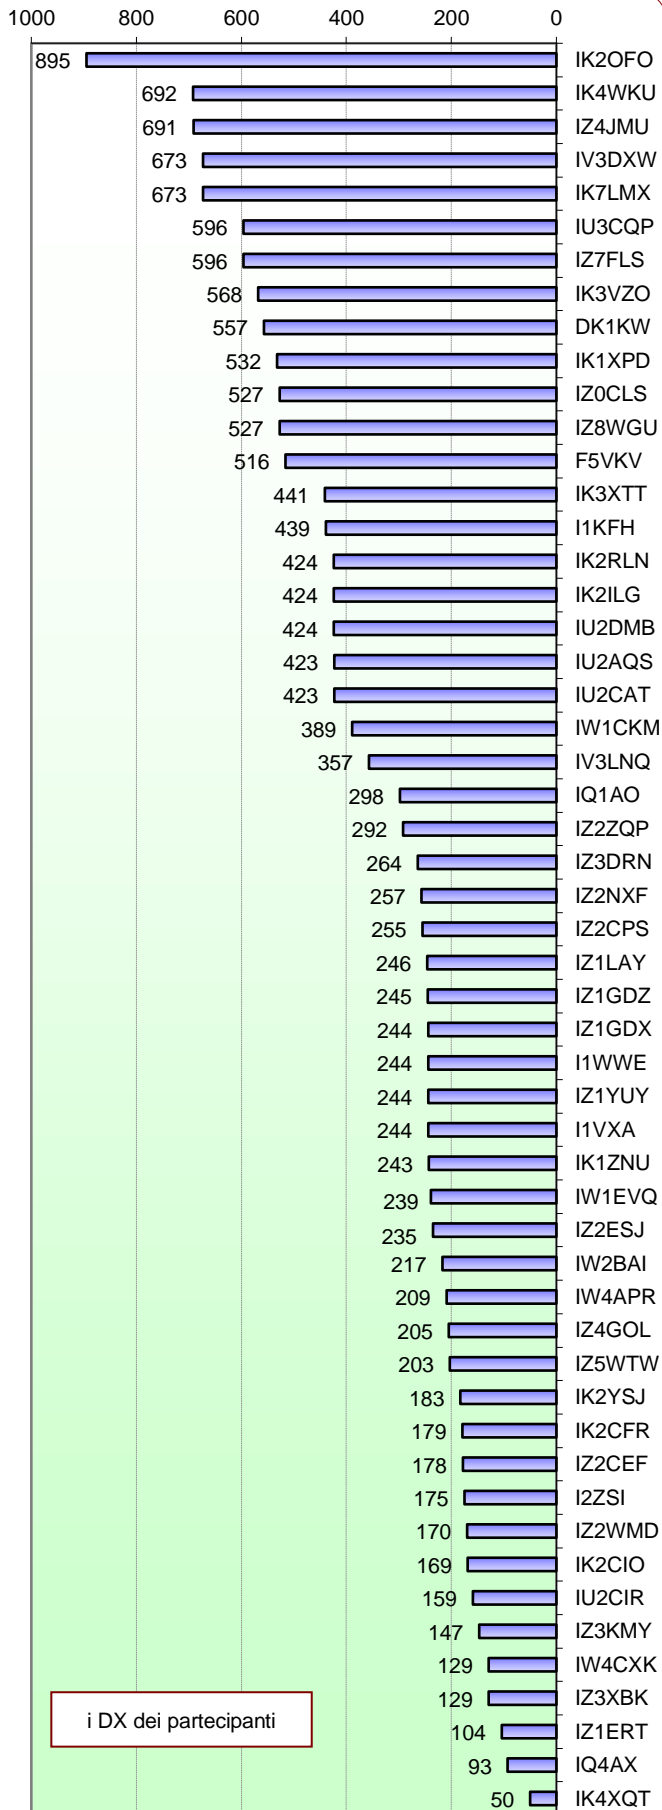

Categoria 3SWL - 432 MHz

n°	Call	Locator	Aslm	Antenna	Power	HRD	Declared	ODX	DX	QRB	Err	ErrQRB	Finale	Err %
1	I0389-RM	JN52VD	0	Yagi	//	3	1465	iz0cls-iz8wgu	527	1465	0	0	1465	00.0%

Statistiche mensili					
Log	53	+17	Squares	32	+10
Call in aria	120	+25	Call esteri on air	23	+7
Qso totali	1.084	+448	Country	10	+2
Qrb totale	163.362	+78485	Field	3	0
Locator	99	+26	DX	895	+111

F HB DL OE SP OK OM PA ON I
JM JN JO
IK2OFO <---> PA2V - JN45PB <---> JO22IM

la colonna in azzurro è la differenza rispetto al mese precedente

2015				
Mese	qso	log	Call on air	Indice Attività
Gen	1084	53	120	2,5
Feb				
Mar				
Apr				
Mag				
Giu				
Lug				
Ago				
Set				
Ott				
Nov				
Dic				

List DX

	Call	Locator	Locator DX	Call DX	QRB	
1	IK2OFO	JN45PB	-	JO22IM	PA2V	895
2	IK4WKU	JN54JK	-	JO70FD	OK1TEH	692
3	IZ4JMU	JN54WE	-	JO70FD	OK1TEH	691
4	IK7LMX	JN80XP	-	JN65QQ	IV3DXW	673
5	IV3DXW	JN65QQ	-	JN80XP	IK7LMX	673
6	IU3CQP	JN65DM	-	JN81EB	IZ7FLS	596
7	IZ7FLS	JN81EB	-	JN65DM	IU3CQP	596
8	IK3VZO	JN55XA	-	JN81EB	IZ7FLS	568
9	DK1KW	JN58RE	-	JN99HW	SO9A	557
10	IK1XPD	JN35TA	-	JN61FS	IW0FFK	532
11	IZ0CLS	JN52VD	-	JM88AQ	IZ8WGU	527
12	IZ8WGU	JM88AQ	-	JN52VD	IZ0CLS	527
13	F5VKV	JN33RR	-	JN65QQ	IV3DXW	516
14	IK3XTT	JN55LK	-	JN61GP	IK0SMG	441
15	I1KFH	JN45FG	-	JN52VD	IZ0CLS	439
16	IK2ILG	JN45UP	-	JN52VD	IZ0CLS	424
17	IK2RLN	JN45UP	-	JN52VD	IZ0CLS	424
18	IU2DMB	JN45UP	-	JN52VD	IZ0CLS	424
19	IU2AQS	JN45UP	-	JN52VD	IZ0CLS	423
20	IU2CAT	JN45UP	-	JN52VD	IZ0CLS	423
51	IZ1ERT	JN45FH	-	JN45UP	IK2RLN	104
52	IQ4AX	JN54KO	-	JN55LK	IK3XTT	93
53	IK4XQT	JN54QJ	-	JN54TT	IZ4GOL	50

A lato la tabella dei migliori 20 DX
e in fondo i 3 dx più "corti"

Squares collegato questo mese e anche nei mesi precedenti

squares NEW ONE

squares collegato nei mesi precedenti

Squares già collegati = 0