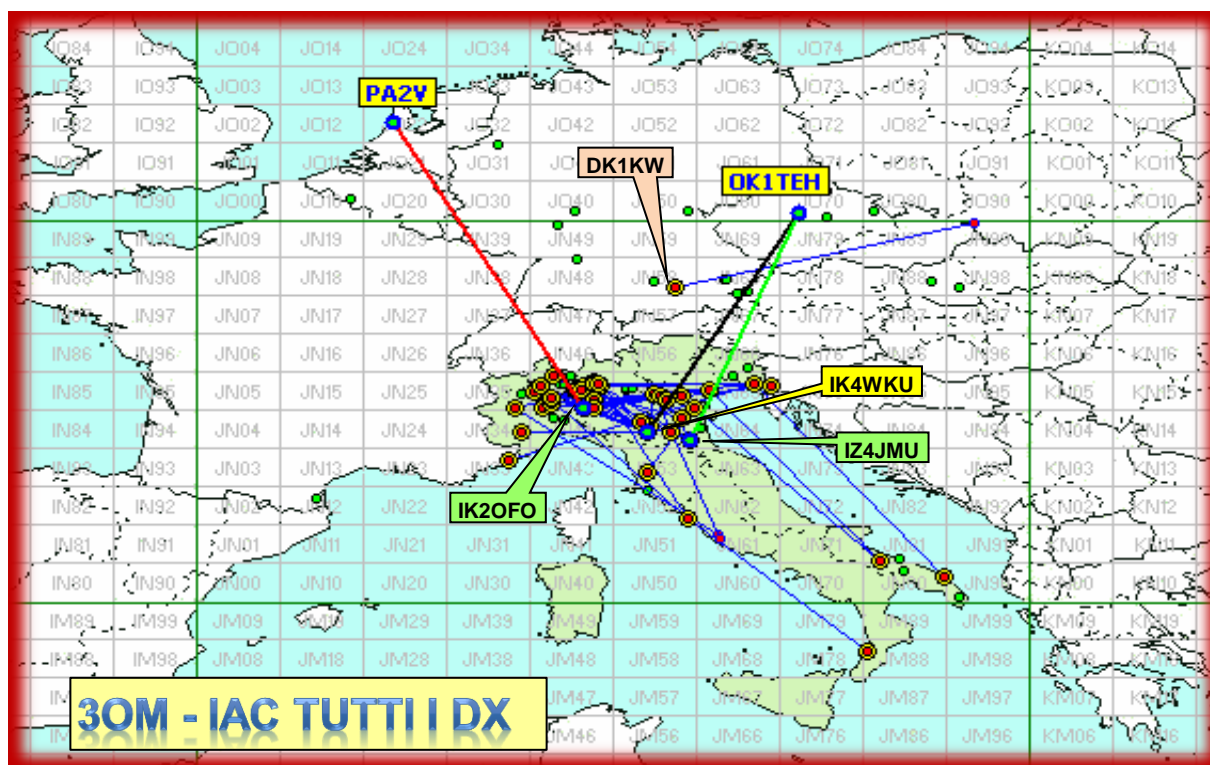

Categoria 3SWL - 432 MHz

n°	Call	Locator	Aslm	Antenna	Power	HRD	Declared	ODX	DX	QRB	Err	ErrQRB	Finale	Err %
1	I0389-RM	JN52VD	0	Yagi	//	3	1465	iz0cls-iz8wgu	527	1465	0	0	1465	00.0%

Statistiche mensili					
Log	53	+17	Squares	32	+10
Call in aria	120	+25	Call esteri on air	23	+7
Qso totali	1.084	+448	Country	10	+2
Qrb totale	163.362	+78485	Field	3	0
Locator	99	+26	DX	895	+111

F HB DL OE SP OK OM PA ON I
JM JN JO
IK2OFO <---> PA2V - JN45PB <---> JO22IM

la colonna in azzurro è la differenza rispetto al mese precedente

2015				
Mese	qso	log	Call on air	Indice Attività
Gen	1084	53	120	2,5
Feb				
Mar				
Apr				
Mag				
Giu				
Lug				
Ago				
Set				
Ott				
Nov				
Dic				

List DX

	Call	Locator	Locator DX	Call DX	QRB	
1	IK2OFO	JN45PB	-	JO22IM	PA2V	895
2	IK4WKU	JN54JK	-	JO70FD	OK1TEH	692
3	IZ4JMU	JN54WE	-	JO70FD	OK1TEH	691
4	IK7LMX	JN80XP	-	JN65QQ	IV3DXW	673
5	IV3DXW	JN65QQ	-	JN80XP	IK7LMX	673
6	IU3CQP	JN65DM	-	JN81EB	IZ7FLS	596
7	IZ7FLS	JN81EB	-	JN65DM	IU3CQP	596
8	IK3VZO	JN55XA	-	JN81EB	IZ7FLS	568
9	DK1KW	JN58RE	-	JN99HW	SO9A	557
10	IK1XPD	JN35TA	-	JN61FS	IW0FFK	532
11	IZ0CLS	JN52VD	-	JM88AQ	IZ8WGU	527
12	IZ8WGU	JM88AQ	-	JN52VD	IZ0CLS	527
13	F5VKV	JN33RR	-	JN65QQ	IV3DXW	516
14	IK3XTT	JN55LK	-	JN61GP	IK0SMG	441
15	I1KFH	JN45FG	-	JN52VD	IZ0CLS	439
16	IK2ILG	JN45UP	-	JN52VD	IZ0CLS	424
17	IK2RLN	JN45UP	-	JN52VD	IZ0CLS	424
18	IU2DMB	JN45UP	-	JN52VD	IZ0CLS	424
19	IU2AQS	JN45UP	-	JN52VD	IZ0CLS	423
20	IU2CAT	JN45UP	-	JN52VD	IZ0CLS	423
51	IZ1ERT	JN45FH	-	JN45UP	IK2RLN	104
52	IQ4AX	JN54KO	-	JN55LK	IK3XTT	93
53	IK4XQT	JN54QJ	-	JN54TT	IZ4GOL	50

A lato la tabella dei migliori 20 DX
e in fondo i 3 dx più "corti"

Squares collegato questo mese e anche nei mesi precedenti

squares NEW ONE

squares collegato nei mesi precedenti

Squares già collegati = 0