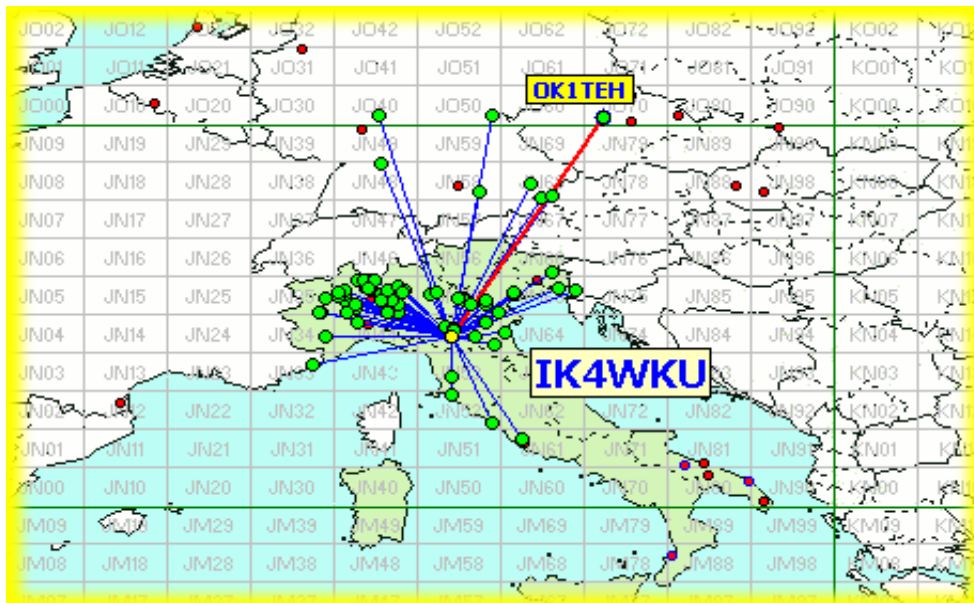

List DX

	Call	Locator	Locator DX	Call DX	QRB	
1	IK2OFO	JN45PB	-	JO22IM	PA2V	895
2	IK4WKU	JN54JK	-	JO70FD	OK1TEH	692
3	IZ4JMU	JN54WE	-	JO70FD	OK1TEH	691
4	IK7LMX	JN80XP	-	JN65QQ	IV3DXW	673
5	IV3DXW	JN65QQ	-	JN80XP	IK7LMX	673
6	IU3CQP	JN65DM	-	JN81EB	IZ7FLS	596
7	IZ7FLS	JN81EB	-	JN65DM	IU3CQP	596
8	IK3VZO	JN55XA	-	JN81EB	IZ7FLS	568
9	DK1KW	JN58RE	-	JN99HW	SO9A	557
10	IK1XPD	JN35TA	-	JN61FS	IW0FFK	532
11	IZ0CLS	JN52VD	-	JM88AQ	IZ8WGU	527
12	IZ8WGU	JM88AQ	-	JN52VD	IZ0CLS	527
13	F5VKV	JN33RR	-	JN65QQ	IV3DXW	516
14	IK3XTT	JN55LK	-	JN61GP	IK0SMG	441
15	I1KFH	JN45FG	-	JN52VD	IZ0CLS	439
16	IK2ILG	JN45UP	-	JN52VD	IZ0CLS	424
17	IK2RLN	JN45UP	-	JN52VD	IZ0CLS	424
18	IU2DMB	JN45UP	-	JN52VD	IZ0CLS	424
19	IU2AQS	JN45UP	-	JN52VD	IZ0CLS	423
20	IU2CAT	JN45UP	-	JN52VD	IZ0CLS	423
51	IZ1ERT	JN45FH	-	JN45UP	IK2RLN	104
52	IQ4AX	JN54KO	-	JN55LK	IK3XTT	93
53	IK4XQT	JN54QJ	-	JN54TT	IZ4GOL	50

A lato la tabella dei migliori 20 DX
e in fondo i 3 dx più "corti"

Squares collegato questo mese e anche nei mesi precedenti

squares NEW ONE

squares collegato nei mesi precedenti

Squares già collegati = 0

Squares NEW = 32

Squares TOTALI = 32

Queste sono le mappe dei primi tre classificati. In evidenza i propri qso e il DX , rispetto a tutti i call presenti.

Call **IK4WKU**
 locator **JN54JK**
 Qso 83
 QRB 17.751
 DX **OK1TEH**
 QRB DX 692