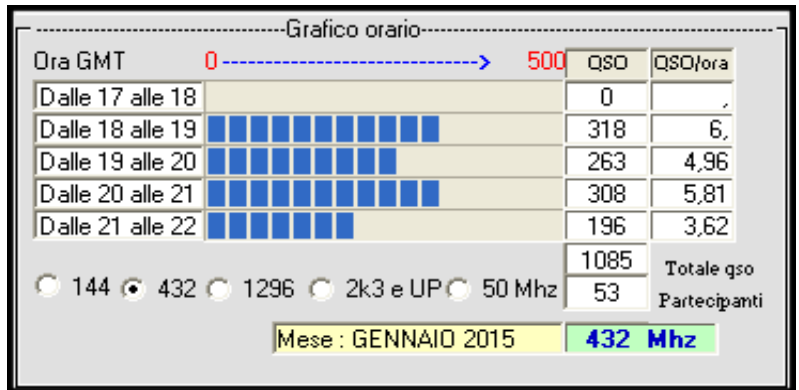

2015				
Mese	qso	log	Call on air	Indice Attività
Gen	1084	53	120	2,5
Feb				
Mar				
Apr				
Mag				
Giu				
Lug				
Ago				
Set				
Ott				
Nov				
Dic