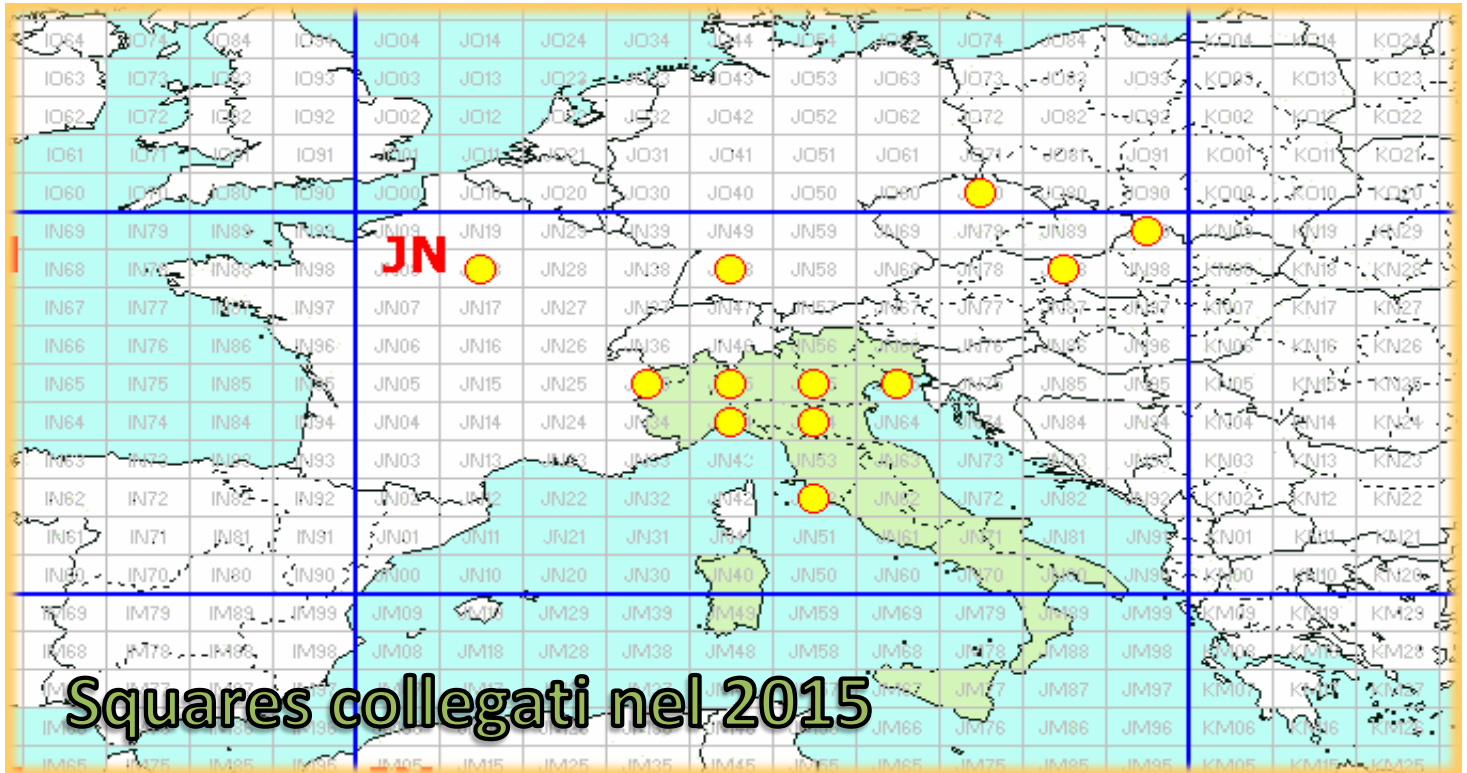

Statistiche mensili

Log	20	+9	Squares	12	-2	
Call in aria	44	+11	Call esteri on air	8	-2	effettivi che hanno effettuato qso con l' Italia
Qso totali	238	+130	Country	8	+2	F HB DL SP OK OM S5 I
Qrb totale	31.399	+14441	Field	2	0	JN JO
Locator	41	+10	DX	685	0	IK2OFO <---> OK1TEH - JN45PB <---> JO70FD

la colonna in azzurro è la differenza rispetto al mese precedente

2014				
Mese	qso	log	Call on air	QRB mese
Gen	238	20	44	31.399
Feb				
Mar				
Apr				
Mag				
Giu				
Lug				
Ago				
Set				
Ott				
Nov				
Dic				

Nella mappa sopra sono visibili tutti i DX effettuati, (in evidenza i primi tre), e sotto la lista dei DX di tutti i partecipanti.

List of the DX

Call	Locator	Locator DX	Call DX	QRB
1	IK2OFO	JN45PB - JO70FD	OK1TEH	685
2	IK3GHY	JN65DM - JN99HW	SO9A	682
3	IQ1AO	JN45FG - JN18CS	F6DKW	613
4	IW1CKM	JN45FD - JN52VD	IZOCLS	428
5	IZOCLS	JN52VD - JN45FD	IW1CKM	428
6	IK1ZOF	JN35UB - JN65DO	IK3HHG	364
7	IV3DXW	JN65QQ - JN45PB	IK2OFO	327
8	IW4BLG	JN54GV - JN52VD	IZOCLS	322
9	IW1ANL	JN45DA - JN65DM	IK3GHY	318
10	IK3VZO	JN55XA - JN45PB	IK2OFO	210
11	IK2ILG	JN45VS - JN65DO	IK3HHG	195
	IW2BAI	JN45SF - JN35UB	IK1ZOF	145
	IK3ESB	JN55LK - JN45PB	IK2OFO	137
	IK2RLN	JN45UR - JN45DA	IW1ANL	136
	IK1ZYW	JN35TC - JN45PB	IK2OFO	131
	IZ2ZTR	JN45NL - JN54GV	IW4BLG	129
	IZ2CPS	JN45SS - JN45DA	IW1ANL	128
	I1GPE	JN45AN - JN45SF	IW2BAI	123
	IK2YSJ	JN45MM - JN45DA	IW1ANL	81
	IZ1ERT	JN45FH - JN45LV	HB9BCD	76

Sopra la mappa degli squares totali collegati (gialli)

Squares già collegati = 0

Squares NEW = 12

Squares TOTALI = 12

Mappe dei primi tre classificati. In evidenza i propri qso rispetto a i call presenti.