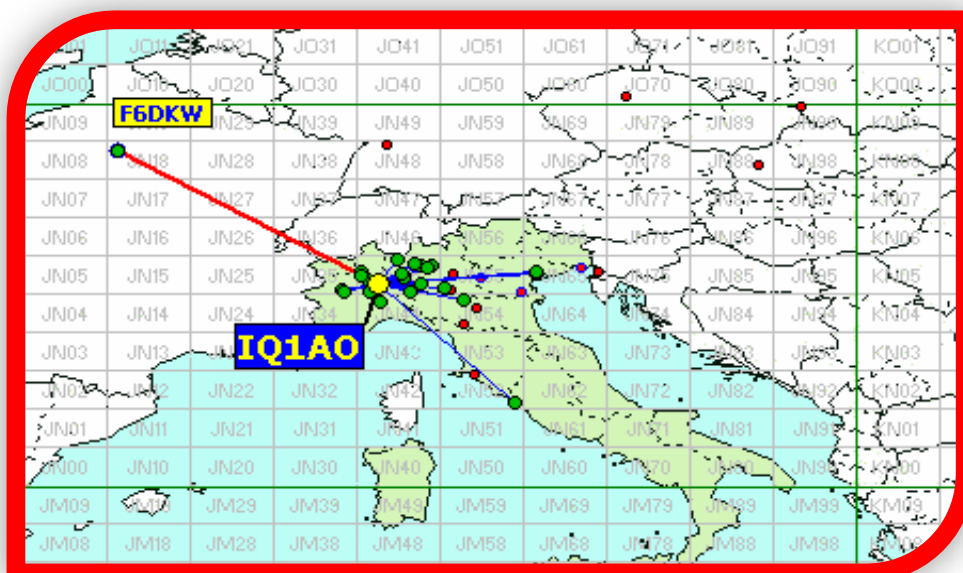

Call IQ1AO
locator JN45FG
Qso 27
QRB 3.229
DX F6DKW
QRB DX 613