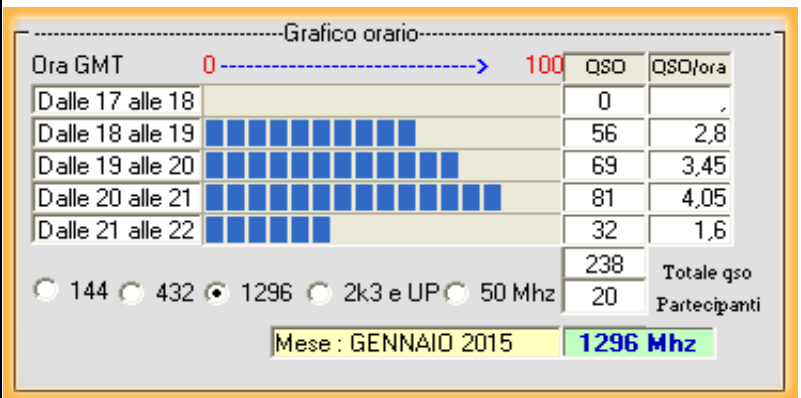

Italian Activity Contest

4SWL - 1296 MHz - Gennaio 2015

n°	Call	Locator	Aslm	Antenna	Power	Qso	Declared	ODX	DX	QRB	Err	ErrQRB	Finale	Err %
1	I0389-RM	JN52VD	20		0	3	1.242	iz0cls-iq1ao	428	1.242	0	0	1.242	0.0 %

Statistiche mensili

Log	20	+9	Squares	12	-2	
Call in aria	44	+11	Call esteri on air	8	-2	effettivi che hanno effettuato qso con l' Italia
Qso totali	238	+130	Country	8	+2	F HB DL SP OK OM S5 I
Qrb totale	31.399	+14441	Field	2	0	JN JO
Locator	41	+10	DX	685	0	IK2OFO <---> OK1TEH - JN45PB <---> JO70FD

la colonna in azzurro è la differenza rispetto al mese precedente

2014				
Mese	qso	log	Call on air	QRB mese
Gen	238	20	44	31.399
Feb				
Mar				
Apr				
Mag				
Giu				
Lug				
Ago				
Set				
Ott				
Nov				
Dic				