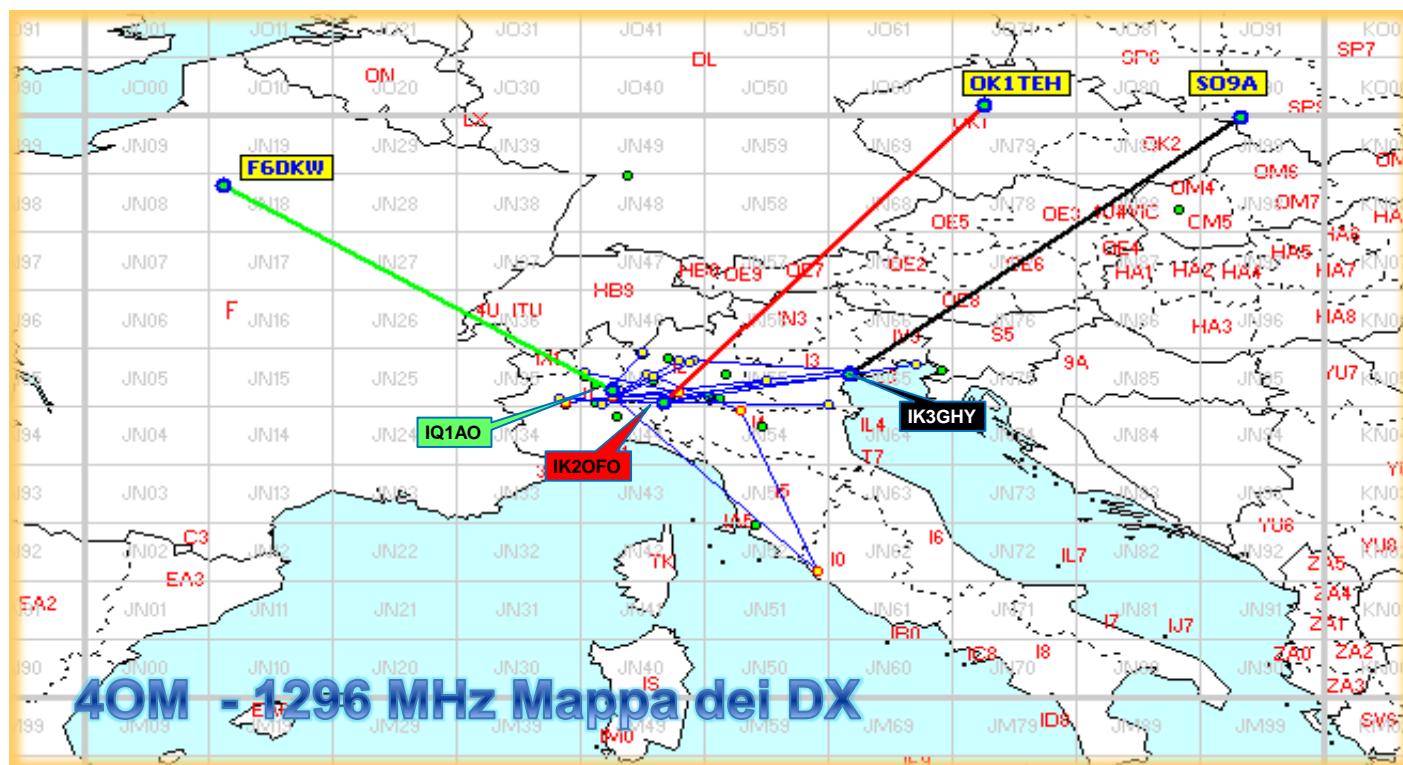

Italian Activity Contest

4SWL - 1296 MHz - Gennaio 2015

n°	Call	Locator	Aslm	Antenna	Power	Qso	Declared	ODX	DX	QRB	Err	ErrQRB	Finale	Err %
1	I0389-RM	JN52VD	20		0	3	1.242	iz0cls-iq1ao	428	1.242	0	0	1.242	0.0 %

Statistiche mensili

Log	20	+9	Squares	12	-2	
Call in aria	44	+11	Call esteri on air	8	-2	effettivi che hanno effettuato qso con l' Italia
Qso totali	238	+130	Country	8	+2	F HB DL SP OK OM S5 I
Qrb totale	31.399	+14441	Field	2	0	JN JO
Locator	41	+10	DX	685	0	IK2OFO <---> OK1TEH - JN45PB <---> JO70FD

la colonna in azzurro è la differenza rispetto al mese precedente

2014				
Mese	qso	log	Call on air	QRB mese
Gen	238	20	44	31.399
Feb				
Mar				
Apr				
Mag				
Giu				
Lug				
Ago				
Set				
Ott				
Nov				
Dic				

Sopra la mappa degli squares totali collegati (gialli)

Squares già collegati = 0

Squares NEW = 12

Squares TOTALI = 12

Mappe dei primi tre classificati. In evidenza i propri qso rispetto a i call presenti.