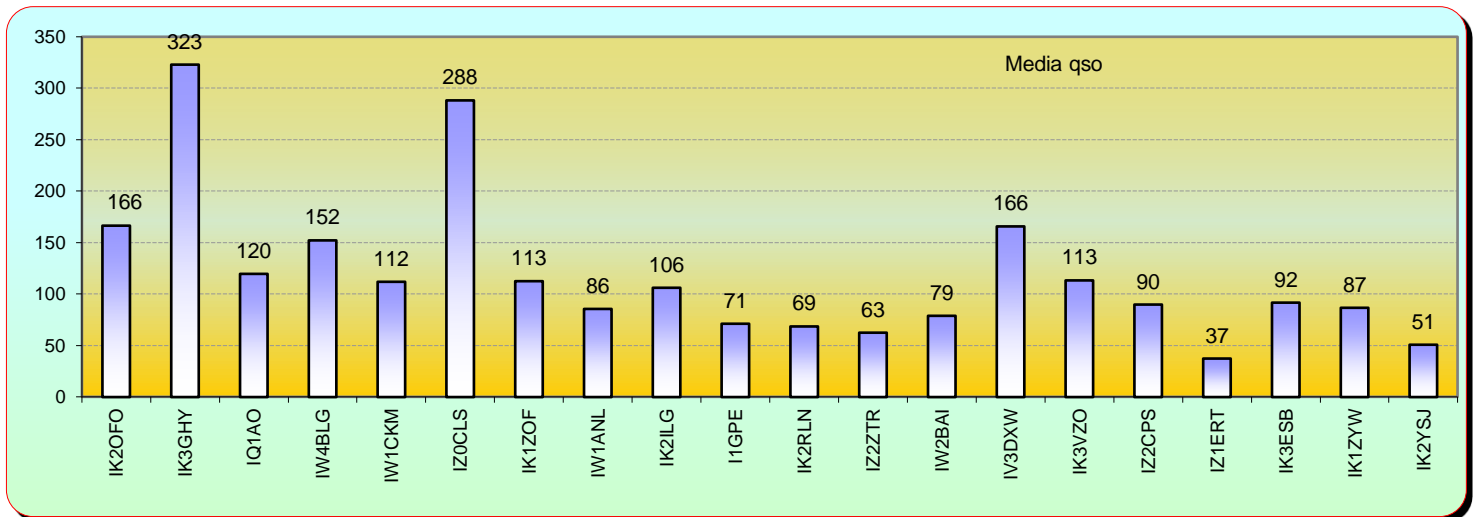

Italian Activity Contest

4SWL - 1296 MHz - Gennaio 2015

n°	Call	Locator	Aslm	Antenna	Power	Qso	Declared	ODX	DX	QRB	Err	ErrQRB	Finale	Err %
1	I0389-RM	JN52VD	20		0	3	1.242	iz0cls-iq1ao	428	1.242	0	0	1.242	0.0 %

Statistiche mensili

Log	20	+9	Squares	12	-2	
Call in aria	44	+11	Call esteri on air	8	-2	effettivi che hanno effettuato qso con l' Italia
Qso totali	238	+130	Country	8	+2	F HB DL SP OK OM S5 I
Qrb totale	31.399	+14441	Field	2	0	JN JO
Locator	41	+10	DX	685	0	IK2OFO <---> OK1TEH - JN45PB <---> JO70FD

la colonna in azzurro è la differenza rispetto al mese precedente

2014				
Mese	qso	log	Call on air	QRB mese
Gen	238	20	44	31.399
Feb				
Mar				
Apr				
Mag				
Giu				
Lug				
Ago				
Set				
Ott				
Nov				
Dic				

Sopra la mappa degli squares totali collegati (gialli)

Squares già collegati = 0

Squares NEW = 12

Squares TOTALI = 12

Mappe dei primi tre classificati. In evidenza i propri qso rispetto a i call presenti.