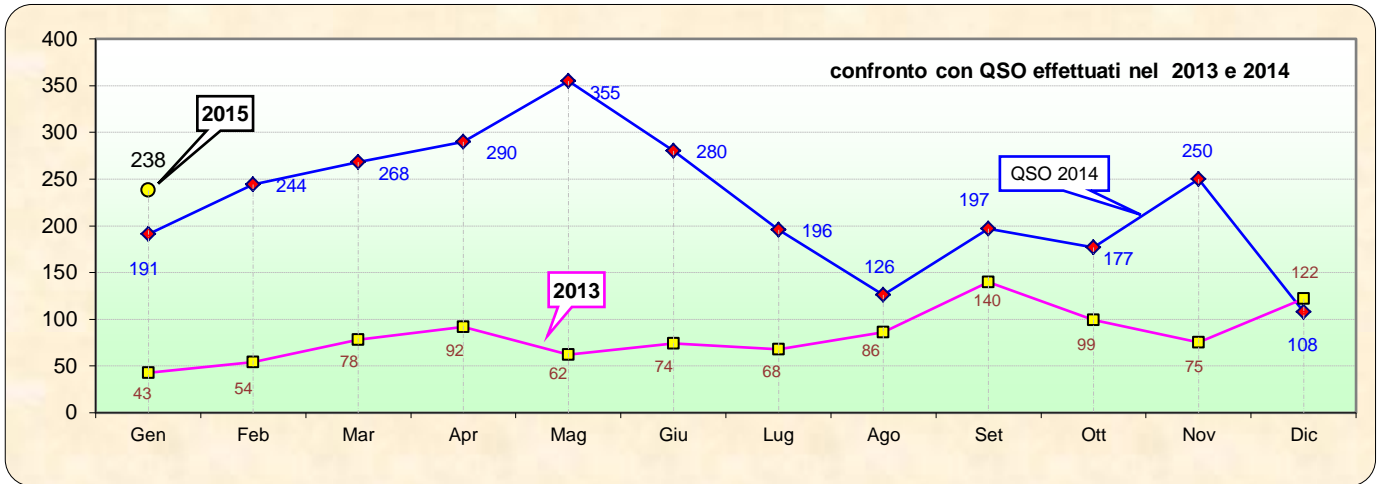

2014				
Mese	qso	log	Call on air	QRB mese
Gen	238	20	44	31.399
Feb				
Mar				
Apr				
Mag				
Giu				
Lug				
Ago				
Set				
Ott				
Nov				
Dic