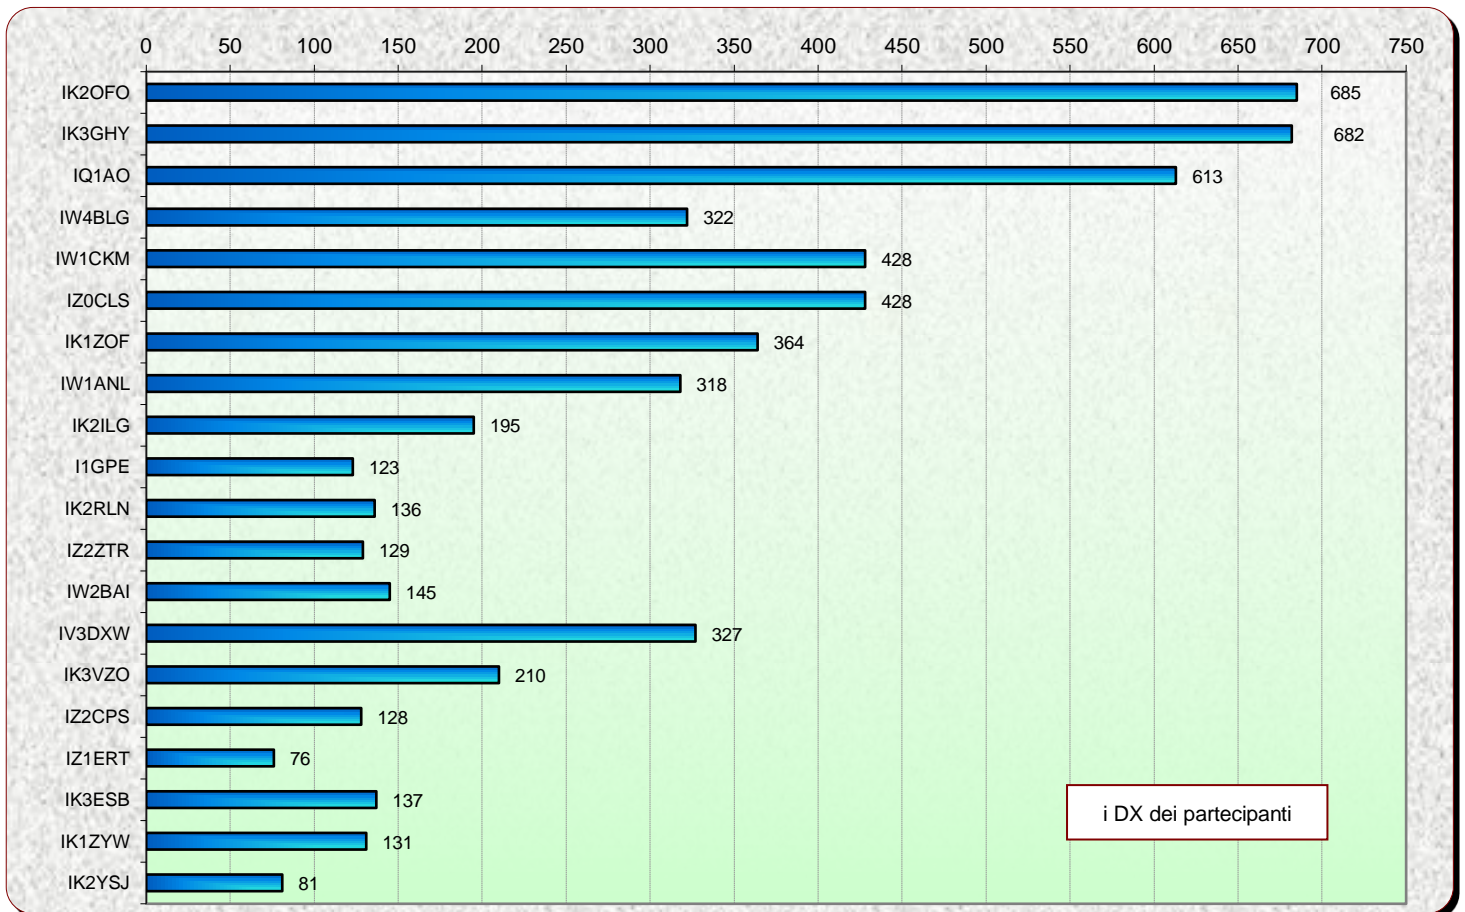

Italian Activity Contest

4SWL - 1296 MHz - Gennaio 2015

n°	Call	Locator	Aslm	Antenna	Power	Qso	Declared	ODX	DX	QRB	Err	ErrQRB	Finale	Err %
1	I0389-RM	JN52VD	20		0	3	1.242	iz0cls-iq1ao	428	1.242	0	0	1.242	0.0 %

Statistiche mensili

Log	20	+9	Squares	12	-2	
Call in aria	44	+11	Call esteri on air	8	-2	effettivi che hanno effettuato qso con l' Italia
Qso totali	238	+130	Country	8	+2	F HB DL SP OK OM S5 I
Qrb totale	31.399	+14441	Field	2	0	JN JO
Locator	41	+10	DX	685	0	IK2OFO <---> OK1TEH - JN45PB <---> JO70FD

la colonna in azzurro è la differenza rispetto al mese precedente

2014				
Mese	qso	log	Call on air	QRB mese
Gen	238	20	44	31.399
Feb				
Mar				
Apr				
Mag				
Giu				
Lug				
Ago				
Set				
Ott				
Nov				
Dic				

Sopra la mappa degli squares totali collegati (gialli)

Squares già collegati = 0

Squares NEW = 12

Squares TOTALI = 12

Mappe dei primi tre classificati. In evidenza i propri qso rispetto a i call presenti.