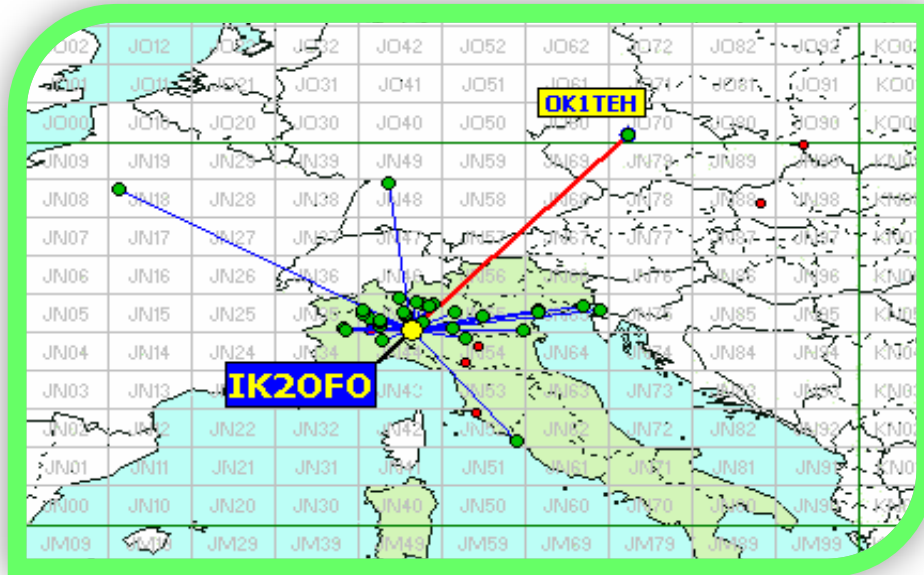

Nella mappa sopra sono visibili tutti i DX effettuati, (in evidenza i primi tre), e sotto la lista dei DX di tutti i partecipanti.

List of the DX

Call	Locator	Locator DX	Call DX	QRB
1	IK2OFO	JN45PB - JO70FD	OK1TEH	685
2	IK3GHY	JN65DM - JN99HW	SO9A	682
3	IQ1AO	JN45FG - JN18CS	F6DKW	613
4	IW1CKM	JN45FD - JN52VD	IZOCLS	428
5	IZOCLS	JN52VD - JN45FD	IW1CKM	428
6	IK1ZOF	JN35UB - JN65DO	IK3HHG	364
7	IV3DXW	JN65QQ - JN45PB	IK2OFO	327
8	IW4BLG	JN54GV - JN52VD	IZOCLS	322
9	IW1ANL	JN45DA - JN65DM	IK3GHY	318
10	IK3VZO	JN55XA - JN45PB	IK2OFO	210
11	IK2ILG	JN45VS - JN65DO	IK3HHG	195
	IW2BAI	JN45SF - JN35UB	IK1ZOF	145
	IK3ESB	JN55LK - JN45PB	IK2OFO	137
	IK2RLN	JN45UR - JN45DA	IW1ANL	136
	IK1ZYW	JN35TC - JN45PB	IK2OFO	131
	IZ2ZTR	JN45NL - JN54GV	IW4BLG	129
	IZ2CPS	JN45SS - JN45DA	IW1ANL	128
	I1GPE	JN45AN - JN45SF	IW2BAI	123
	IK2YSJ	JN45MM - JN45DA	IW1ANL	81
	IZ1ERT	JN45FH - JN45LV	HB9BCD	76

Sopra la mappa degli squares totali collegati (gialli)

Squares già collegati = 0

Squares NEW = 12

Squares TOTALI = 12

Mappe dei primi tre classificati. In evidenza i propri qso rispetto a i call presenti.

Call IK2OFO
 locator JN45PB
 Qso 33
 QRB 5.491
 DX OK1TEH
 QRB DX 685

Call IK3GHY
 locator JN65DM
 Qso 14
 QRB 4518
 DX SO9A
 QRB DX 682

Call IQ1AO
 locator JN45FG
 Qso 27
 QRB 3.229
 DX F6DKW
 QRB DX 613