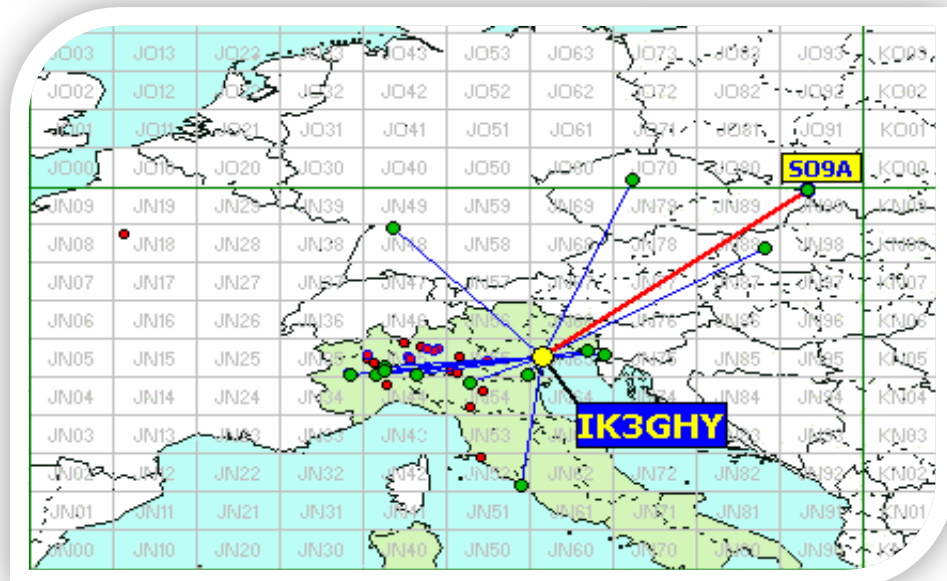

Nella mappa sopra sono visibili tutti i DX effettuati, (in evidenza i primi tre), e sotto la lista dei DX di tutti i partecipanti.

List of the DX

Call	Locator	Locator DX	Call DX	QRB
1	IK2OFO	JN45PB - JO70FD	OK1TEH	685
2	IK3GHY	JN65DM - JN99HW	SO9A	682
3	IQ1AO	JN45FG - JN18CS	F6DKW	613
4	IW1CKM	JN45FD - JN52VD	IZOCLS	428
5	IZOCLS	JN52VD - JN45FD	IW1CKM	428
6	IK1ZOF	JN35UB - JN65DO	IK3HHG	364
7	IV3DXW	JN65QQ - JN45PB	IK2OFO	327
8	IW4BLG	JN54GV - JN52VD	IZOCLS	322
9	IW1ANL	JN45DA - JN65DM	IK3GHY	318
10	IK3VZO	JN55XA - JN45PB	IK2OFO	210
11	IK2ILG	JN45VS - JN65DO	IK3HHG	195
	IW2BAI	JN45SF - JN35UB	IK1ZOF	145
	IK3ESB	JN55LK - JN45PB	IK2OFO	137
	IK2RLN	JN45UR - JN45DA	IW1ANL	136
	IK1ZYW	JN35TC - JN45PB	IK2OFO	131
	IZ2ZTR	JN45NL - JN54GV	IW4BLG	129
	IZ2CPS	JN45SS - JN45DA	IW1ANL	128
	I1GPE	JN45AN - JN45SF	IW2BAI	123
	IK2YSJ	JN45MM - JN45DA	IW1ANL	81
	IZ1ERT	JN45FH - JN45LV	HB9BCD	76

Sopra la mappa degli squares totali collegati (gialli)

Squares già collegati = 0

Squares NEW = 12

Squares TOTALI = 12

Mappe dei primi tre classificati. In evidenza i propri qso rispetto a i call presenti.

Call IK2OFO
 locator JN45PB
 Qso 33
 QRB 5.491
 DX OK1TEH
 QRB DX 685

Call IK3GHY
 locator JN65DM
 Qso 14
 QRB 4518
 DX SO9A
 QRB DX 682

Call IQ1AO
 locator JN45FG
 Qso 27
 QRB 3.229
 DX F6DKW
 QRB DX 613

Mappe di alcuni partecipanti