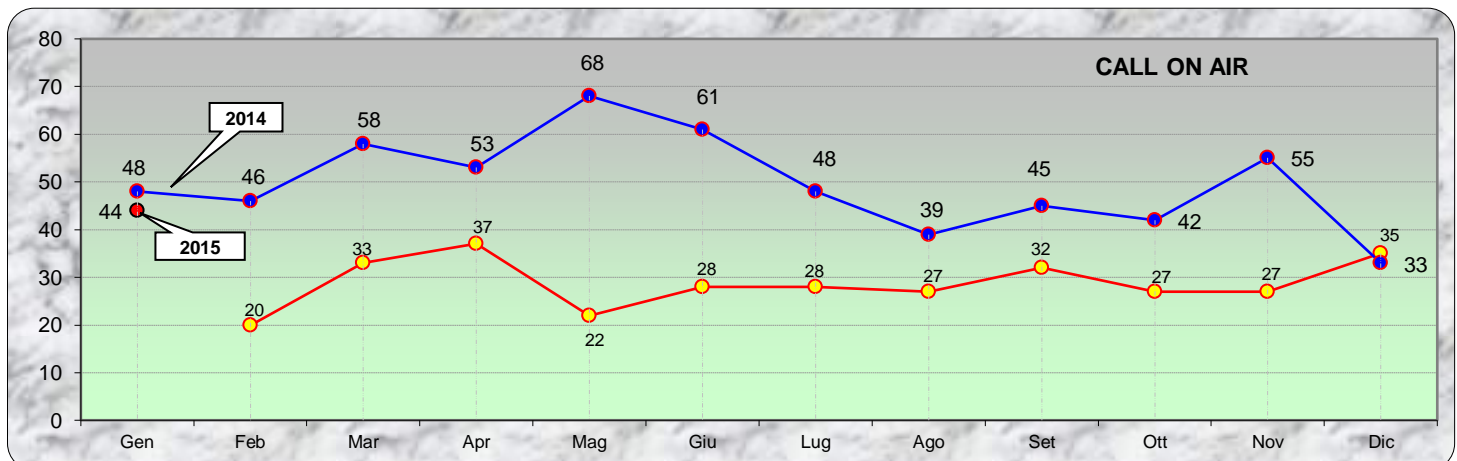

Italian Activity Contest

4SWL - 1296 MHz - Gennaio 2015

n°	Call	Locator	Aslm	Antenna	Power	Qso	Declared	ODX	DX	QRB	Err	ErrQRB	Finale	Err %
1	I0389-RM	JN52VD	20		0	3	1.242	iz0cls-iq1ao	428	1.242	0	0	1.242	0.0 %

Statistiche mensili

Log	20	+9	Squares	12	-2	
Call in aria	44	+11	Call esteri on air	8	-2	effettivi che hanno effettuato qso con l' Italia
Qso totali	238	+130	Country	8	+2	F HB DL SP OK OM S5 I
Qrb totale	31.399	+14441	Field	2	0	JN JO
Locator	41	+10	DX	685	0	IK2OFO <---> OK1TEH - JN45PB <---> JO70FD

la colonna in azzurro è la differenza rispetto al mese precedente

2014				
Mese	qso	log	Call on air	QRB mese
Gen	238	20	44	31.399
Feb				
Mar				
Apr				
Mag				
Giu				
Lug				
Ago				
Set				
Ott				
Nov				
Dic				