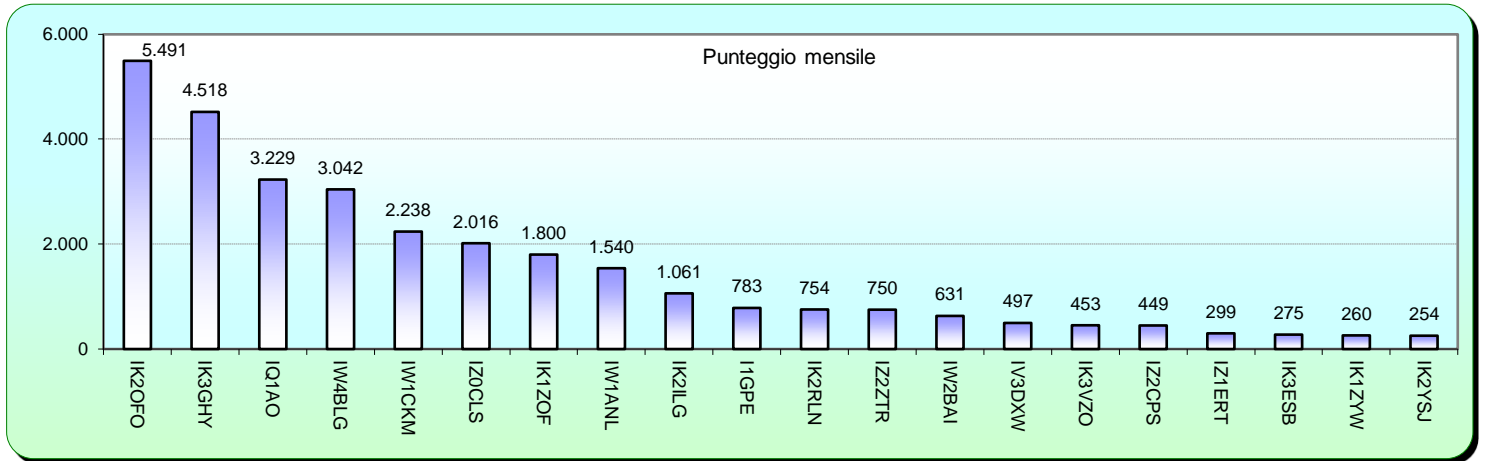

Italian Activity Contest

4SWL - 1296 MHz - Gennaio 2015

n°	Call	Locator	Aslm	Antenna	Power	Qso	Declared	ODX	DX	QRB	Err	ErrQRB	Finale	Err %
1	I0389-RM	JN52VD	20		0	3	1.242	iz0cls-iq1ao	428	1.242	0	0	1.242	0.0 %

Statistiche mensili

Log	20	+9	Squares	12	-2	
Call in aria	44	+11	Call esteri on air	8	-2	effettivi che hanno effettuato qso con l' Italia
Qso totali	238	+130	Country	8	+2	F HB DL SP OK OM S5 I
Qrb totale	31.399	+14441	Field	2	0	JN JO
Locator	41	+10	DX	685	0	IK2OFO <---> OK1TEH - JN45PB <---> JO70FD

la colonna in azzurro è la differenza rispetto al mese precedente

2014				
Mese	qso	log	Call on air	QRB mese
Gen	238	20	44	31.399
Feb				
Mar				
Apr				
Mag				
Giu				
Lug				
Ago				
Set				
Ott				
Nov				
Dic				

Sopra la mappa degli squares totali collegati (gialli)

Squares già collegati = 0

Squares NEW = 12

Squares TOTALI = 12

Mappe dei primi tre classificati. In evidenza i propri qso rispetto a i call presenti.