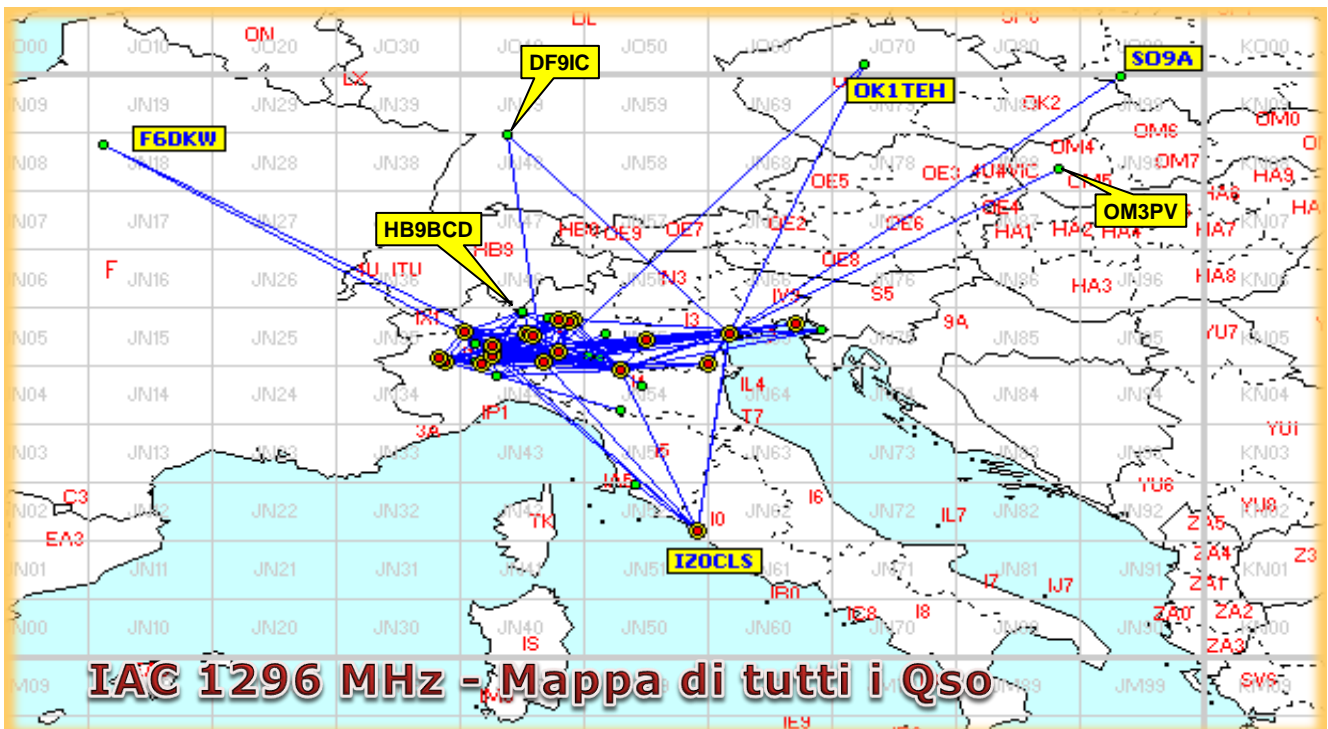

Statistiche mensili

Log	20	+9	Squares	12	-2	
Call in aria	44	+11	Call esteri on air	8	-2	effettivi che hanno effettuato qso con l' Italia
Qso totali	238	+130	Country	8	+2	F HB DL SP OK OM S5 I
Qrb totale	31.399	+14441	Field	2	0	JN JO
Locator	41	+10	DX	685	0	IK2OFO <---> OK1TEH - JN45PB <---> JO70FD

Nella mappa sopra sono visibili tutti i DX effettuati, (in evidenza i primi tre), e sotto la lista dei DX di tutti i partecipanti.

List of the DX

Call	Locator	Locator DX	Call DX	QRB
1	IK2OFO	JN45PB - JO70FD	OK1TEH	685
2	IK3GHY	JN65DM - JN99HW	SO9A	682
3	IQ1AO	JN45FG - JN18CS	F6DKW	613
4	IW1CKM	JN45FD - JN52VD	IZOCLS	428
5	IZOCLS	JN52VD - JN45FD	IW1CKM	428
6	IK1ZOF	JN35UB - JN65DO	IK3HHG	364
7	IV3DXW	JN65QQ - JN45PB	IK2OFO	327
8	IW4BLG	JN54GV - JN52VD	IZOCLS	322
9	IW1ANL	JN45DA - JN65DM	IK3GHY	318
10	IK3VZO	JN55XA - JN45PB	IK2OFO	210
11	IK2ILG	JN45VS - JN65DO	IK3HHG	195
	IW2BAI	JN45SF - JN35UB	IK1ZOF	145
	IK3ESB	JN55LK - JN45PB	IK2OFO	137
	IK2RLN	JN45UR - JN45DA	IW1ANL	136
	IK1ZYW	JN35TC - JN45PB	IK2OFO	131
	IZ2ZTR	JN45NL - JN54GV	IW4BLG	129
	IZ2CPS	JN45SS - JN45DA	IW1ANL	128
	I1GPE	JN45AN - JN45SF	IW2BAI	123
	IK2YSJ	JN45MM - JN45DA	IW1ANL	81
	IZ1ERT	JN45FH - JN45LV	HB9BCD	76

Sopra la mappa degli squares totali collegati (gialli)

Squares già collegati = 0

Squares NEW = 12

Squares TOTALI = 12

Mappe dei primi tre classificati. In evidenza i propri qso rispetto a i call presenti.