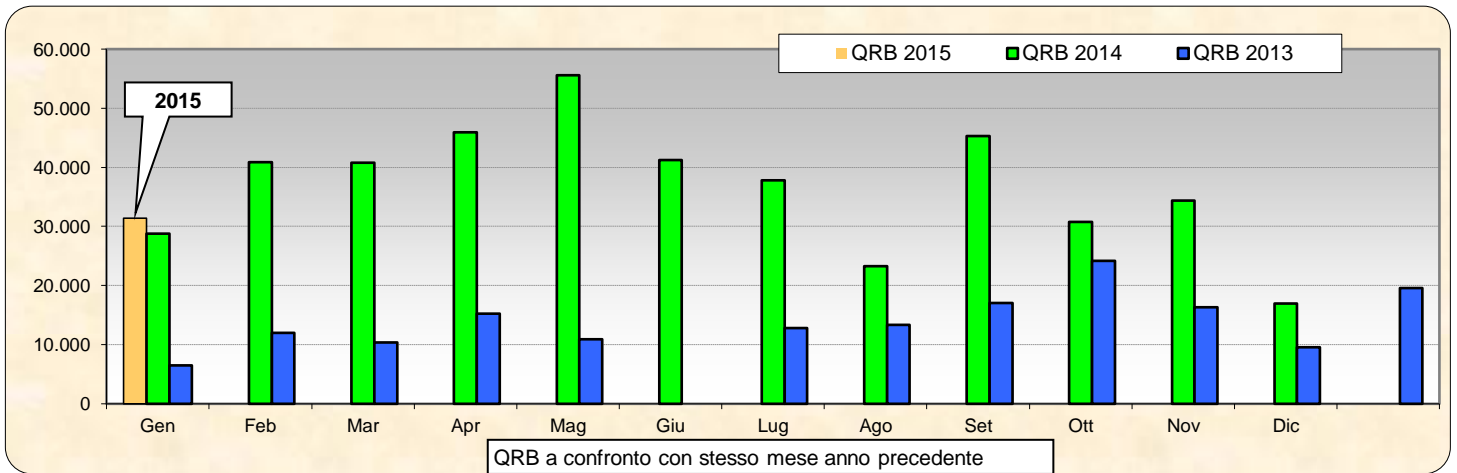

2014				
Mese	qso	log	Call on air	QRB mese
Gen	238	20	44	31.399
Feb				
Mar				
Apr				
Mag				
Giu				
Lug				
Ago				
Set				
Ott				
Nov				
Dic