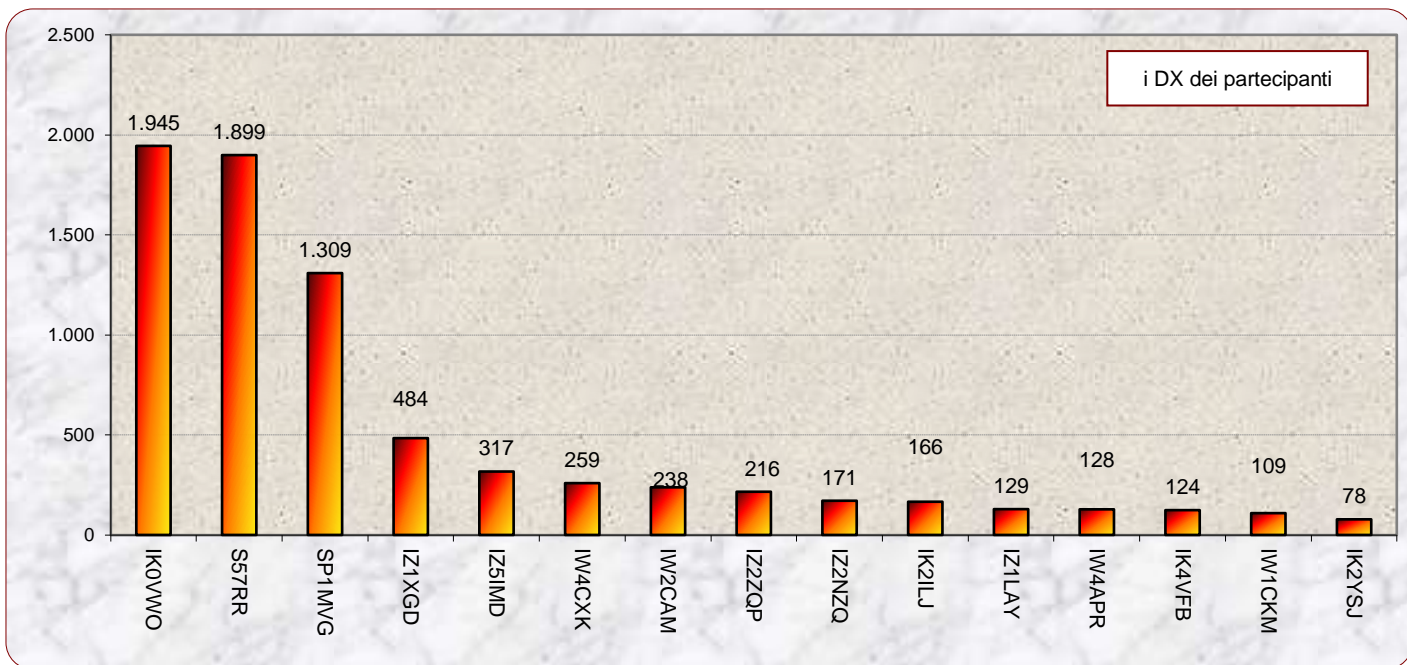

Statistiche mensili

Log	15	+1	Squares	32	+3	
Call in aria	58	+4	Call esteri on air	22	0	effettivi che hanno effettuato qso con l' Italia
Qso totali	126	-5	Country	12	+4	EA DL SP S5 UR G YL SM OZ LA OH I
Qrb totale	59.852	+3887	Field	7	+1	IN IO JN JO JP KO KP
Locator	50	-4	DX	1945	0	IK0VWO <---> SM5KWU - JN62LH <---> JO89IP

la colonna in azzurro è la differenza rispetto al mese precedente

2015				
Mese	qso	log	Call on air	Indice Attività
Gen	136	13	75	0,8
Feb	96	14	40	0,3
Mar	114	17	49	0,3
Apr	160	19	55	0,5
Mag	596	21	289	8,2
Giu	826	18	429	19,7
Lug	263	17	148	2,3
Ago	163	15	95	1,0
Set	105	12	52	0,5
Ott	106	10	47	0,5
Nov	131	14	54	0,5
Dic	126	15	58	0,5