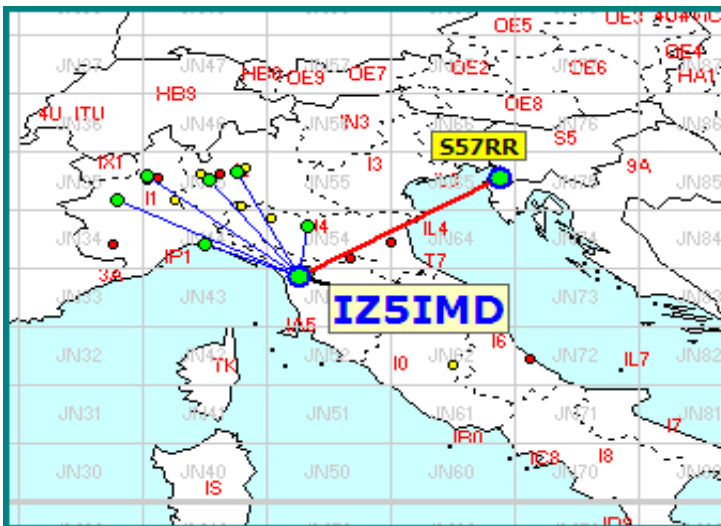

Call	Locator	Locator DX	Call DX	QRB
1 IK0VWO	JN62LH	- JO89IP	SM5KWU	1945
2 S57RR	JN65UM	- KP30JS	OH7TE	1899
3 SP1MVG	JO74JA	- JN62LH	IK0VWO	1309
4 IZ1XGD	JN35SD	- JN65UM	S57RR	484
5 IZ5IMD	JN53FU	- JN65UM	S57RR	317
6 IW4CXK	JN54HQ	- JN65UM	S57RR	259
7 IW2CAM	JN45RP	- JN54XK	IK4GME	238
8 IZ2ZQP	JN45TQ	- JN54PD	I4LCK	216
9 IZ2NZQ	JN45KO	- JN54HQ	IW4CXK	171
10 IK2ILJ	JN45SP	- JN35SD	IZ1XGD	166
11 IZ1LAY	JN45AL	- JN34RJ	IW1CTL	129
12 IW4APR	JN45SB	- JN45AM	IZ1ERW	128
13 IK4VFB	JN54AU	- JN45KO	IZ4NZQ	124
14 IW1CKM	JN45FD	- JN45TQ	IZ2ZQP	109
15 IK2YSJ	JN45MM	- JN45AL	IZ1LAY	78

La pagina dei DX

nella lista a fianco i DX dei concorrenti

Nella mappa sopra possiamo vedere tutti i qso effettuati.

Totali squares	239
----------------	-----

Gli squares con il solo pallino BLU sono stati collegati nei mesi precedenti. Gli squares GIALLI sono " NEW ONE " 2015

in questa mappa sono evidenziati solo gli squares europei.

Queste sono le mappe dei primi tre classificati. In evidenza i propri qso rispetto a tutti i call presenti.

1

Call IK0VWO
 locator JN62LH
 Qso 9
 QRB 7.885
 DX SM5KWU
 QRB DX 1.945