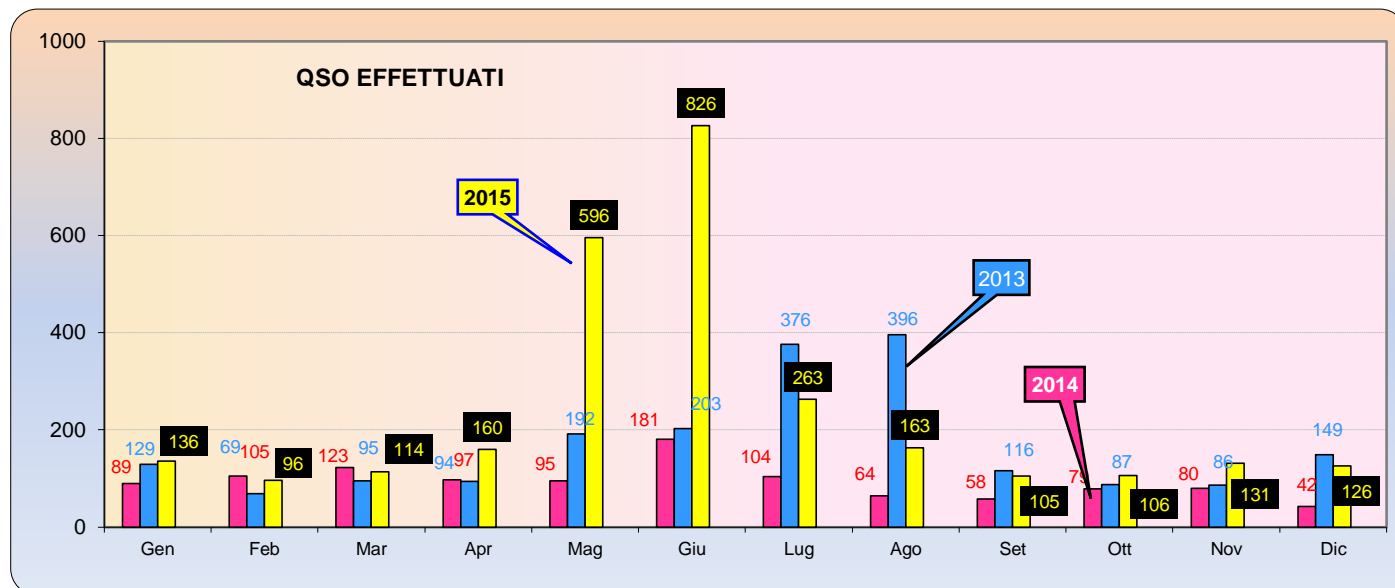

2015				
Mese	qso	log	Call on air	Indice Attività
Gen	136	13	75	0,8
Feb	96	14	40	0,3
Mar	114	17	49	0,3
Apr	160	19	55	0,5
Mag	596	21	289	8,2
Giu	826	18	429	19,7
Lug	263	17	148	2,3
Ago	163	15	95	1,0
Set	105	12	52	0,5
Ott	106	10	47	0,5
Nov	131	14	54	0,5
Dic	126	15	58	0,5