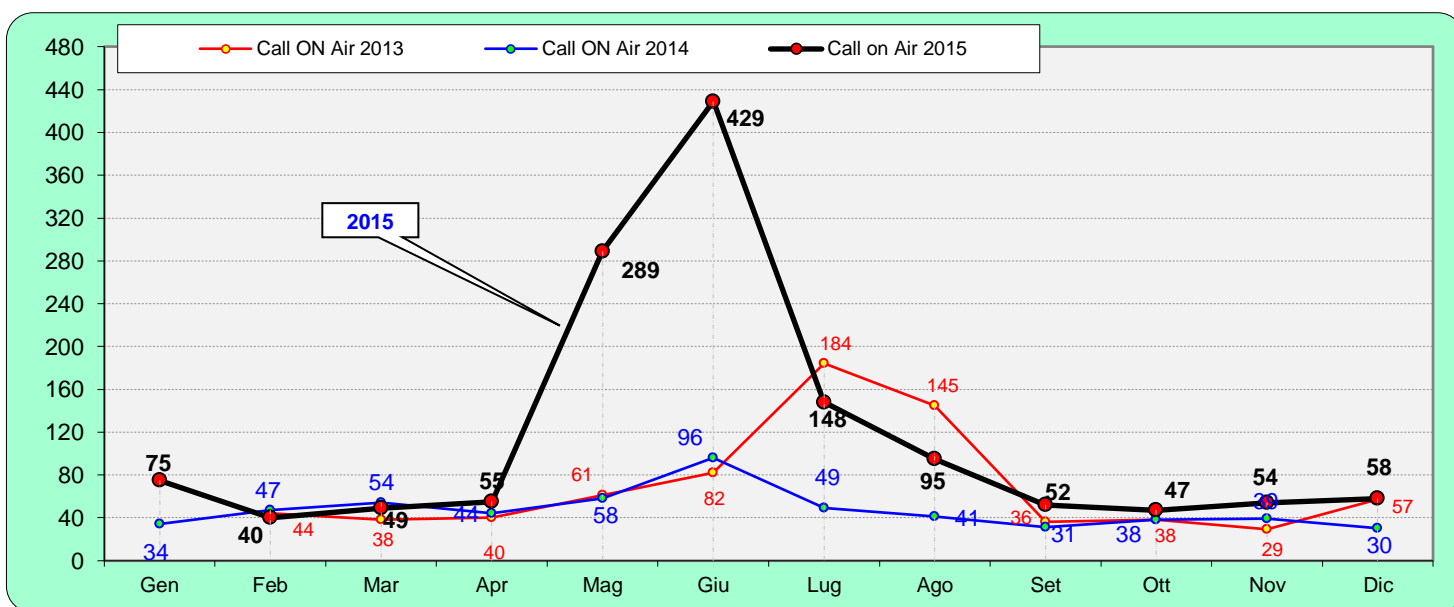

Statistiche mensili

Log	15	+1	Squares	32	+3	
Call in aria	58	+4	Call esteri on air	22	0	effettivi che hanno effettuato qso con l' Italia
Qso totali	126	-5	Country	12	+4	EA DL SP S5 UR G YL SM OZ LA OH I
Qrb totale	59.852	+3887	Field	7	+1	IN IO JN JO JP KO KP
Locator	50	-4	DX	1945	0	IK0VWO <---> SM5KWU - JN62LH <---> JO89IP

la colonna in azzurro è la differenza rispetto al mese precedente

2015				
Mese	qso	log	Call on air	Indice Attività
Gen	136	13	75	0,8
Feb	96	14	40	0,3
Mar	114	17	49	0,3
Apr	160	19	55	0,5
Mag	596	21	289	8,2
Giu	826	18	429	19,7
Lug	263	17	148	2,3
Ago	163	15	95	1,0
Set	105	12	52	0,5
Ott	106	10	47	0,5
Nov	131	14	54	0,5
Dic	126	15	58	0,5