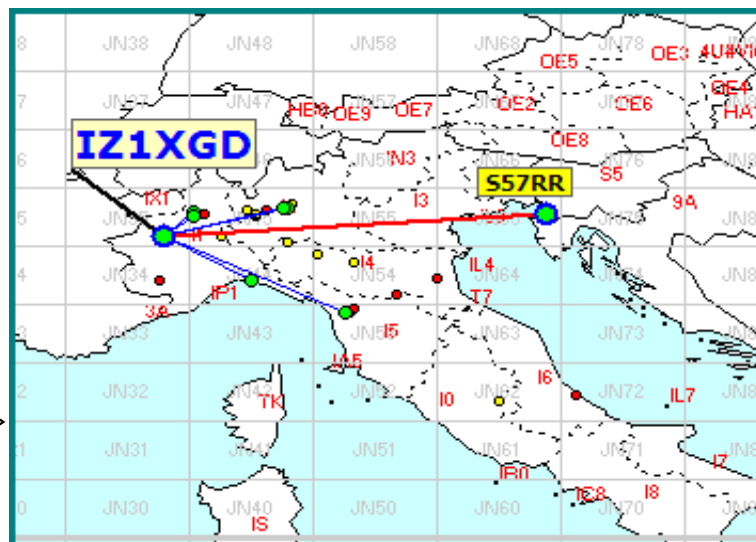

Call	Locator	Locator DX	Call DX	QRB
1 IK0VWO	JN62LH	- JO89IP	SM5KWU	1945
2 S57RR	JN65UM	- KP30JS	OH7TE	1899
3 SP1MVG	JO74JA	- JN62LH	IK0VWO	1309
4 IZ1XGD	JN35SD	- JN65UM	S57RR	484
5 IZ5IMD	JN53FU	- JN65UM	S57RR	317
6 IW4CXK	JN54HQ	- JN65UM	S57RR	259
7 IW2CAM	JN45RP	- JN54XK	IK4GME	238
8 IZ2ZQP	JN45TQ	- JN54PD	I4LCK	216
9 IZ2NZQ	JN45KO	- JN54HQ	IW4CXK	171
10 IK2ILJ	JN45SP	- JN35SD	IZ1XGD	166
11 IZ1LAY	JN45AL	- JN34RJ	IW1CTL	129
12 IW4APR	JN45SB	- JN45AM	IZ1ERW	128
13 IK4VFB	JN54AU	- JN45KO	IZ4NZQ	124
14 IW1CKM	JN45FD	- JN45TQ	IZ2ZQP	109
15 IK2YSJ	JN45MM	- JN45AL	IZ1LAY	78

La pagina dei DX

nella lista a fianco i DX dei concorrenti

Nella mappa sopra possiamo vedere tutti i qso effettuati.

Totali squares	239
----------------	-----

Gli squares con il solo pallino BLU sono stati collegati nei mesi precedenti. Gli squares GIALLI sono " NEW ONE " 2015

in questa mappa sono evidenziati solo gli squares europei.

Queste sono le mappe dei primi tre classificati. In evidenza i propri qso rispetto a tutti i call presenti.

1

Call IK0VWO
 locator JN62LH
 Qso 9
 QRB 7.885
 DX SM5KWU
 QRB DX 1.945

2

Call IZ5IMD
 locator JN53FU
 Qso 9
 QRB 1.534
 DX S57RR
 QRB DX 317

Call IZ1XGD
 locator JN35SD
 Qso 10
 QRB 1.520
 DX S57RR
 QRB DX 484

3

Call S57RR
locator JN65UM
Qso 25
QRB 29.214
DX OH7TE
QRB DX 1.899