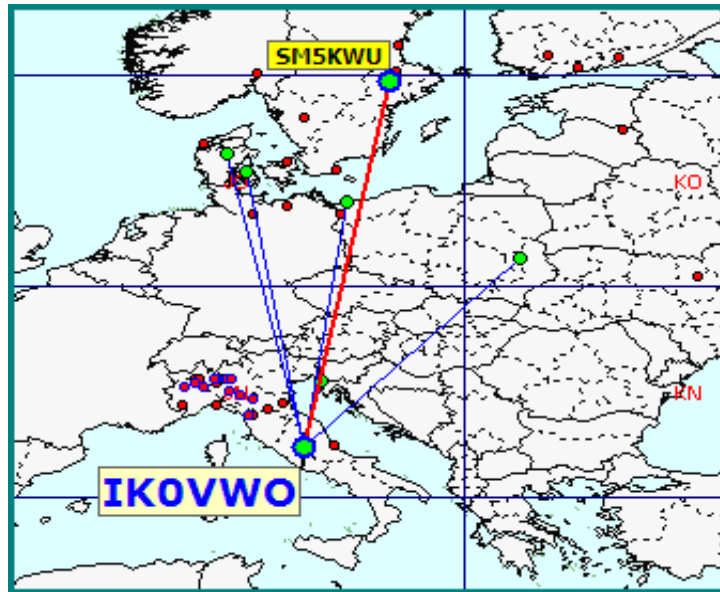

Call	Locator	Locator DX	Call DX	QRB
1 IK0VWO	JN62LH	- JO89IP	SM5KWU	1945
2 S57RR	JN65UM	- KP30JS	OH7TE	1899
3 SP1MVG	JO74JA	- JN62LH	IK0VWO	1309
4 IZ1XGD	JN35SD	- JN65UM	S57RR	484
5 IZ5IMD	JN53FU	- JN65UM	S57RR	317
6 IW4CXK	JN54HQ	- JN65UM	S57RR	259
7 IW2CAM	JN45RP	- JN54XK	IK4GME	238
8 IZ2ZQP	JN45TQ	- JN54PD	I4LCK	216
9 IZ2NZQ	JN45KO	- JN54HQ	IW4CXK	171
10 IK2ILJ	JN45SP	- JN35SD	IZ1XGD	166
11 IZ1LAY	JN45AL	- JN34RJ	IW1CTL	129
12 IW4APR	JN45SB	- JN45AM	IZ1ERW	128
13 IK4VFB	JN54AU	- JN45KO	IZ4NZQ	124
14 IW1CKM	JN45FD	- JN45TQ	IZ2ZQP	109
15 IK2YSJ	JN45MM	- JN45AL	IZ1LAY	78

La pagina dei DX

nella lista a fianco i DX dei concorrenti

Nella mappa sopra possiamo vedere tutti i qso effettuati.

Totali squares	239
----------------	-----

Gli squares con il solo pallino BLU sono stati collegati nei mesi precedenti. Gli squares GIALLI sono " NEW ONE " 2015

in questa mappa sono evidenziati solo gli squares europei.

Queste sono le mappe dei primi tre classificati. In evidenza i propri qso rispetto a tutti i call presenti.

1

Call IK0VWO
 locator JN62LH
 Qso 9
 QRB 7.885
 DX SM5KWU
 QRB DX 1.945