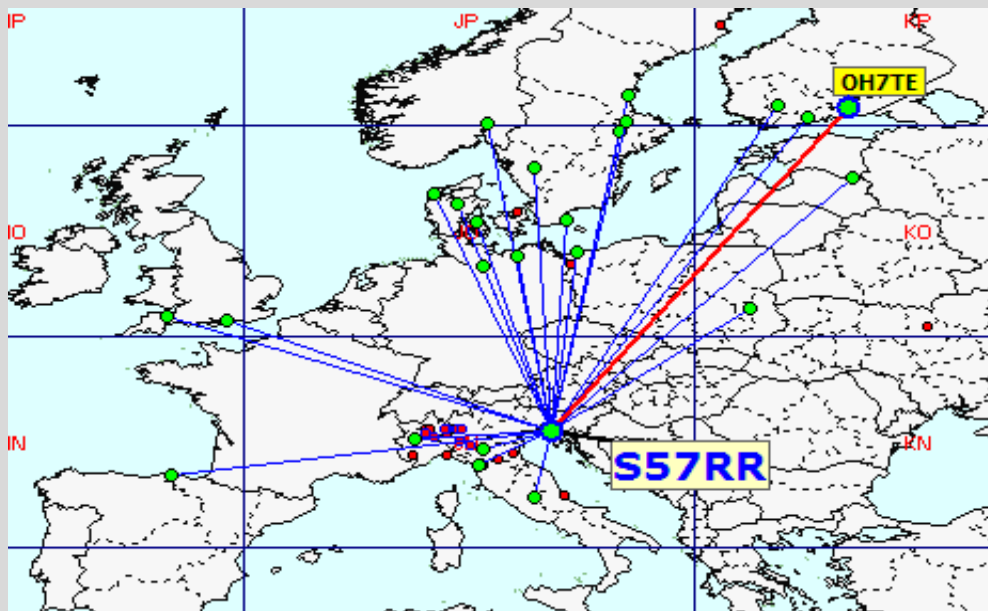

Call	Locator	Locator DX	Call DX	QRB
1 IK0VWO	JN62LH	- JO89IP	SM5KWU	1945
2 S57RR	JN65UM	- KP30JS	OH7TE	1899
3 SP1MVG	JO74JA	- JN62LH	IK0VWO	1309
4 IZ1XGD	JN35SD	- JN65UM	S57RR	484
5 IZ5IMD	JN53FU	- JN65UM	S57RR	317
6 IW4CXK	JN54HQ	- JN65UM	S57RR	259
7 IW2CAM	JN45RP	- JN54XK	IK4GME	238
8 IZ2ZQP	JN45TQ	- JN54PD	I4LCK	216
9 IZ2NZQ	JN45KO	- JN54HQ	IW4CXK	171
10 IK2ILJ	JN45SP	- JN35SD	IZ1XGD	166
11 IZ1LAY	JN45AL	- JN34RJ	IW1CTL	129
12 IW4APR	JN45SB	- JN45AM	IZ1ERW	128
13 IK4VFB	JN54AU	- JN45KO	IZ4NZQ	124
14 IW1CKM	JN45FD	- JN45TQ	IZ2ZQP	109
15 IK2YSJ	JN45MM	- JN45AL	IZ1LAY	78

La pagina dei DX

nella lista a fianco i DX dei concorrenti

Nella mappa sopra possiamo vedere tutti i qso effettuati.

Totali squares	239
----------------	-----

Gli squares con il solo pallino BLU sono stati collegati nei mesi precedenti. Gli squares GIALLI sono " NEW ONE " 2015

in questa mappa sono evidenziati solo gli squares europei.

Queste sono le mappe dei primi tre classificati. In evidenza i propri qso rispetto a tutti i call presenti.

1

Call IK0VWO
 locator JN62LH
 Qso 9
 QRB 7.885
 DX SM5KWU
 QRB DX 1.945

2

Call IZ5IMD
 locator JN53FU
 Qso 9
 QRB 1.534
 DX S57RR
 QRB DX 317

Call IZ1XGD
 locator JN35SD
 Qso 10
 QRB 1.520
 DX S57RR
 QRB DX 484

3

Call S57RR
locator JN65UM
Qso 25
QRB 29.214
DX OH7TE
QRB DX 1.899