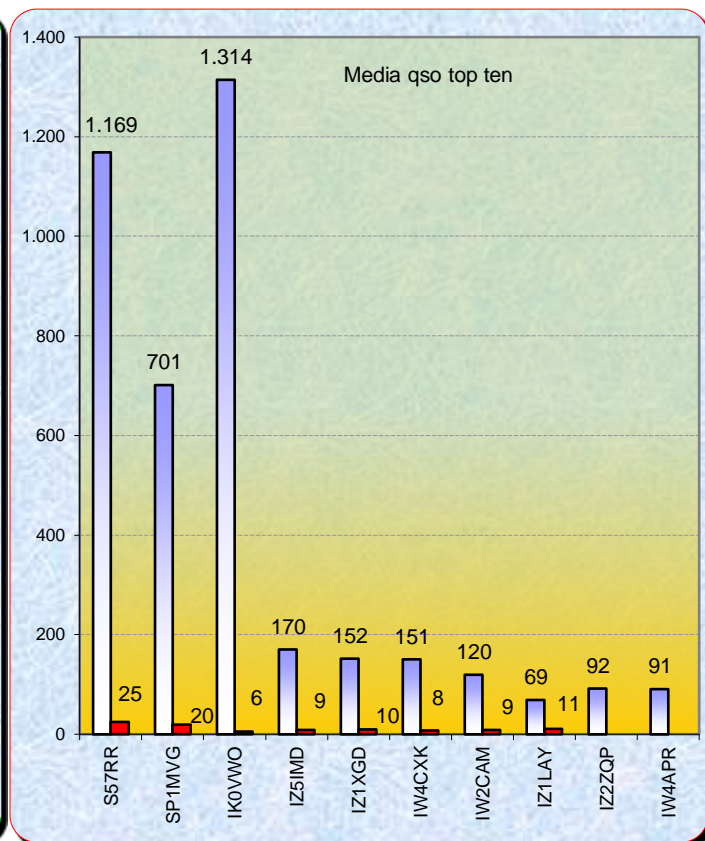

Statistiche mensili

Log	15	+1	Squares	32	+3	
Call in aria	58	+4	Call esteri on air	22	0	effettivi che hanno effettuato qso con l' Italia
Qso totali	126	-5	Country	12	+4	EA DL SP S5 UR G YL SM OZ LA OH I
Qrb totale	59.852	+3887	Field	7	+1	IN IO JN JO JP KO KP
Locator	50	-4	DX	1945	0	IK0VWO <---> SM5KWU - JN62LH <---> JO89IP

la colonna in azzurro è la differenza rispetto al mese precedente

2015				
Mese	qso	log	Call on air	Indice Attività
Gen	136	13	75	0,8
Feb	96	14	40	0,3
Mar	114	17	49	0,3
Apr	160	19	55	0,5
Mag	596	21	289	8,2
Giu	826	18	429	19,7
Lug	263	17	148	2,3
Ago	163	15	95	1,0
Set	105	12	52	0,5
Ott	106	10	47	0,5
Nov	131	14	54	0,5
Dic	126	15	58	0,5

Classifica della miglior media per qso

Media qso dei primi dieci (in rosso i qso effettuati)

Nella mappa superiore si evidenziano i migliori dx mensili e nella parte inferiore I dx "caserecci"

List of the DX