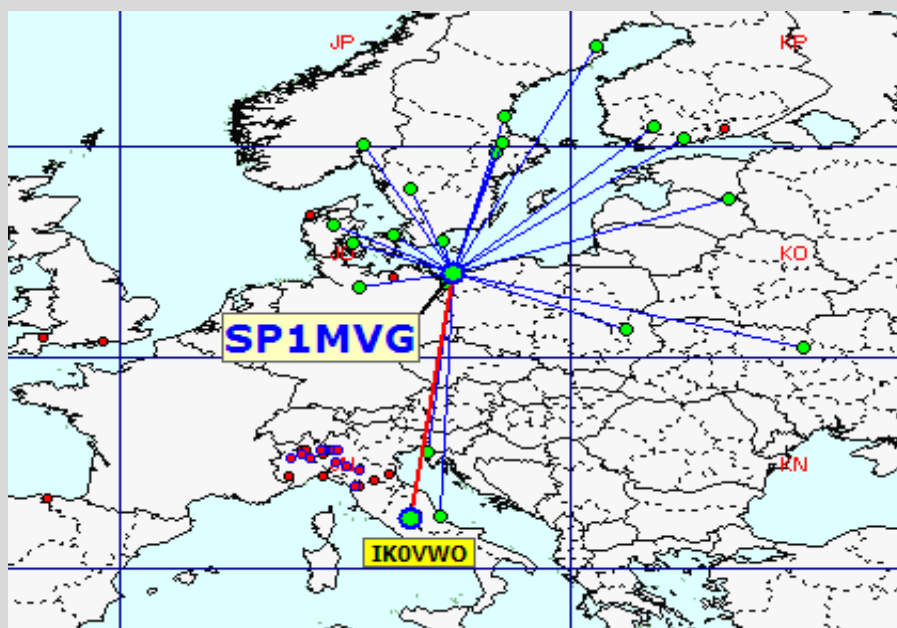

in questa mappa sono evidenziati solo gli squares europei.

Queste sono le mappe dei primi tre classificati. In evidenza i propri qso rispetto a tutti i call presenti.

1

Call IK0VWO
 locator JN62LH
 Qso 9
 QRB 7.885
 DX SM5KWU
 QRB DX 1.945

2

Call IZ5IMD
 locator JN53FU
 Qso 9
 QRB 1.534
 DX S57RR
 QRB DX 317

Call IZ1XGD
 locator JN35SD
 Qso 10
 QRB 1.520
 DX S57RR
 QRB DX 484

3

Call S57RR
locator JN65UM
Qso 25
QRB 29.214
DX OH7TE
QRB DX 1.899

Call SP1MVG
locator JO74JA
Qso 20
QRB 14.026
DX IK0VWO
QRB DX 1.309

Sopra, la mappa di Roberto ,S57RR e di Krzysztof SP1MVG

Sotto le due new entry di dicembre