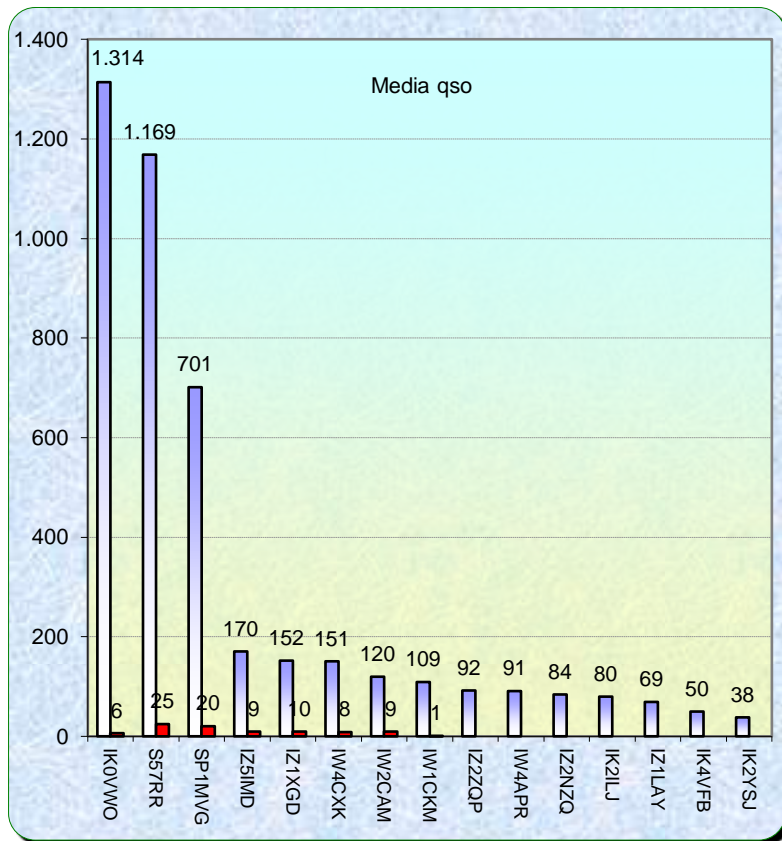

Statistiche mensili

Log	15	+1	Squares	32	+3	
Call in aria	58	+4	Call esteri on air	22	0	effettivi che hanno effettuato qso con l' Italia
Qso totali	126	-5	Country	12	+4	EA DL SP S5 UR G YL SM OZ LA OH I
Qrb totale	59.852	+3887	Field	7	+1	IN IO JN JO JP KO KP
Locator	50	-4	DX	1945	0	IK0VWO <---> SM5KWU - JN62LH <---> JO89IP

la colonna in azzurro è la differenza rispetto al mese precedente

2015				
Mese	qso	log	Call on air	Indice Attività
Gen	136	13	75	0,8
Feb	96	14	40	0,3
Mar	114	17	49	0,3
Apr	160	19	55	0,5
Mag	596	21	289	8,2
Giu	826	18	429	19,7
Lug	263	17	148	2,3
Ago	163	15	95	1,0
Set	105	12	52	0,5
Ott	106	10	47	0,5
Nov	131	14	54	0,5
Dic	126	15	58	0,5

Classifica della miglior media per qso

Media qso dei primi dieci (in rosso i qso effettuati)

Nella mappa superiore si evidenziano i migliori dx mensili e nella parte inferiore I dx "caserecci"

List of the DX