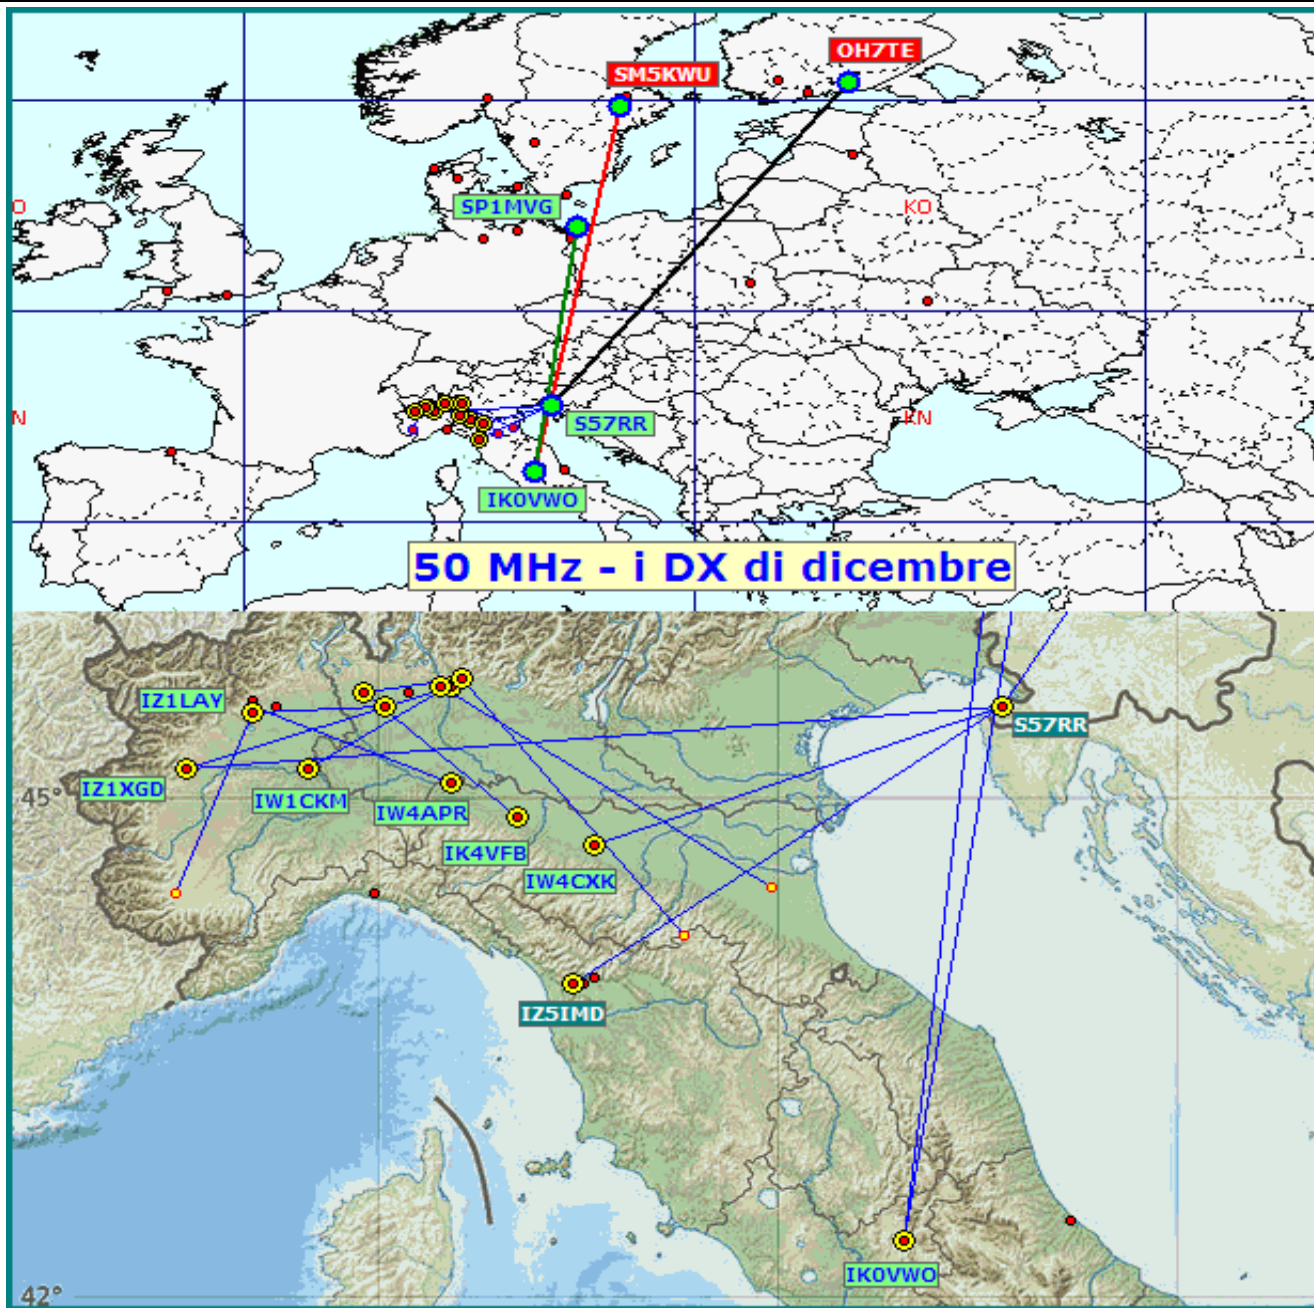

Statistiche mensili

Log	15	+1	Squares	32	+3	
Call in aria	58	+4	Call esteri on air	22	0	effettivi che hanno effettuato qso con l' Italia
Qso totali	126	-5	Country	12	+4	EA DL SP S5 UR G YL SM OZ LA OH I
Qrb totale	59.852	+3887	Field	7	+1	IN IO JN JO JP KO KP
Locator	50	-4	DX	1945	0	IK0VWO <---> SM5KWU - JN62LH <---> JO89IP

Classifica della miglior media per qso

Media qso dei primi dieci (in rosso i qso effettuati)

Nella mappa superiore si evidenziano i migliori dx mensili e nella parte inferiore I dx "caserecci"

List of the DX