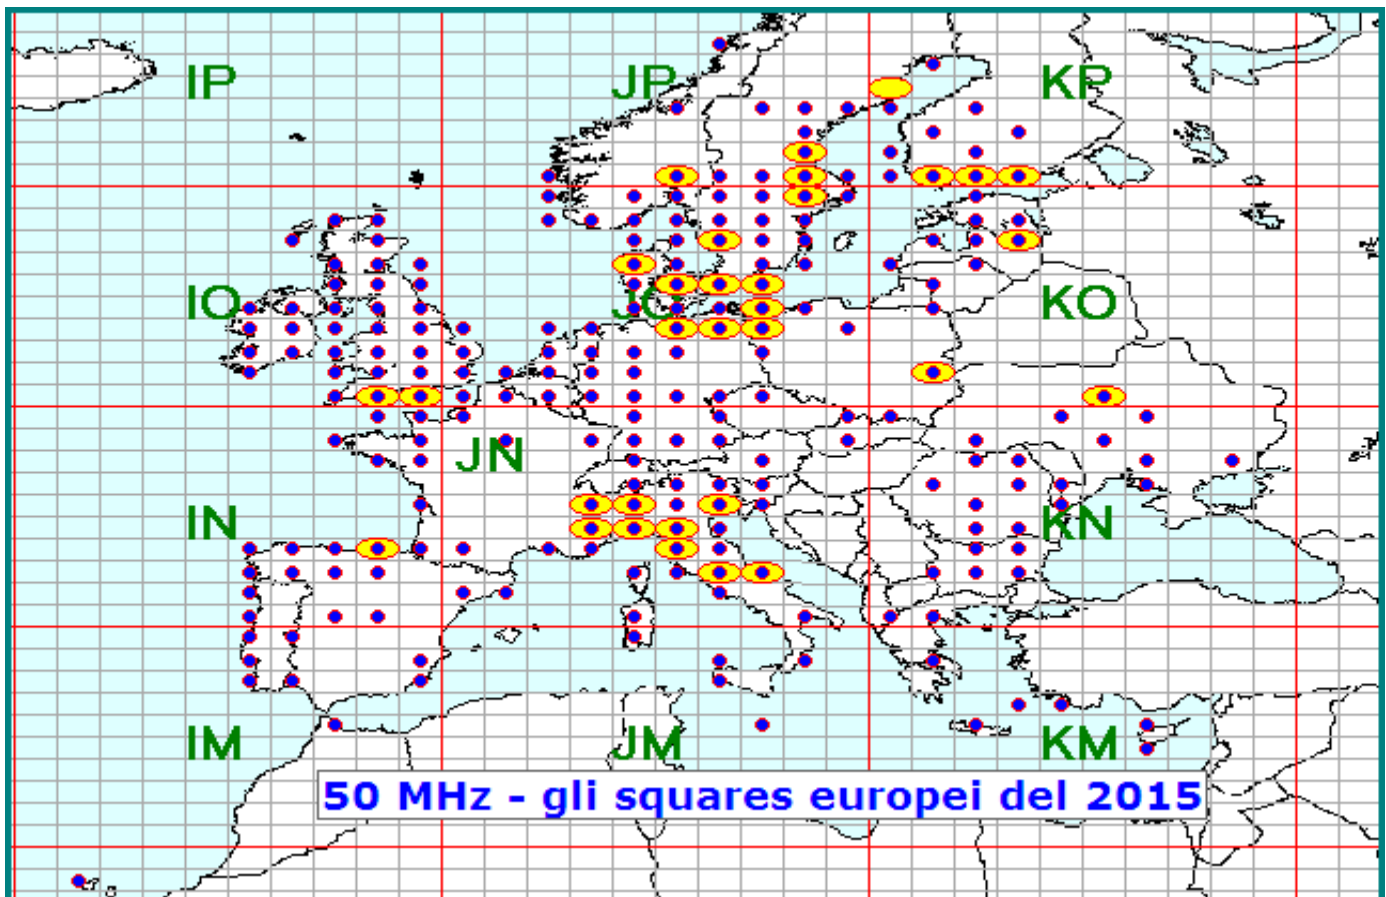

Call	Locator	Locator DX	Call DX	QRB
1 IK0VWO	JN62LH	- JO89IP	SM5KWU	1945
2 S57RR	JN65UM	- KP30JS	OH7TE	1899
3 SP1MVG	JO74JA	- JN62LH	IK0VWO	1309
4 IZ1XGD	JN35SD	- JN65UM	S57RR	484
5 IZ5IMD	JN53FU	- JN65UM	S57RR	317
6 IW4CXK	JN54HQ	- JN65UM	S57RR	259
7 IW2CAM	JN45RP	- JN54XK	IK4GME	238
8 IZ2ZQP	JN45TQ	- JN54PD	I4LCK	216
9 IZ2NZQ	JN45KO	- JN54HQ	IW4CXK	171
10 IK2ILJ	JN45SP	- JN35SD	IZ1XGD	166
11 IZ1LAY	JN45AL	- JN34RJ	IW1CTL	129
12 IW4APR	JN45SB	- JN45AM	IZ1ERW	128
13 IK4VFB	JN54AU	- JN45KO	IZ4NZQ	124
14 IW1CKM	JN45FD	- JN45TQ	IZ2ZQP	109
15 IK2YSJ	JN45MM	- JN45AL	IZ1LAY	78

La pagina dei DX

nella lista a fianco i DX dei concorrenti

Nella mappa sopra possiamo vedere tutti i qso effettuati.

Totali squares	239
----------------	-----

Gli squares con il solo pallino BLU sono stati collegati nei mesi precedenti. Gli squares GIALLI sono " NEW ONE " 2015

in questa mappa sono evidenziati solo gli squares europei.

Queste sono le mappe dei primi tre classificati. In evidenza i propri qso rispetto a tutti i call presenti.

1

Call IK0VWO
 locator JN62LH
 Qso 9
 QRB 7.885
 DX SM5KWU
 QRB DX 1.945