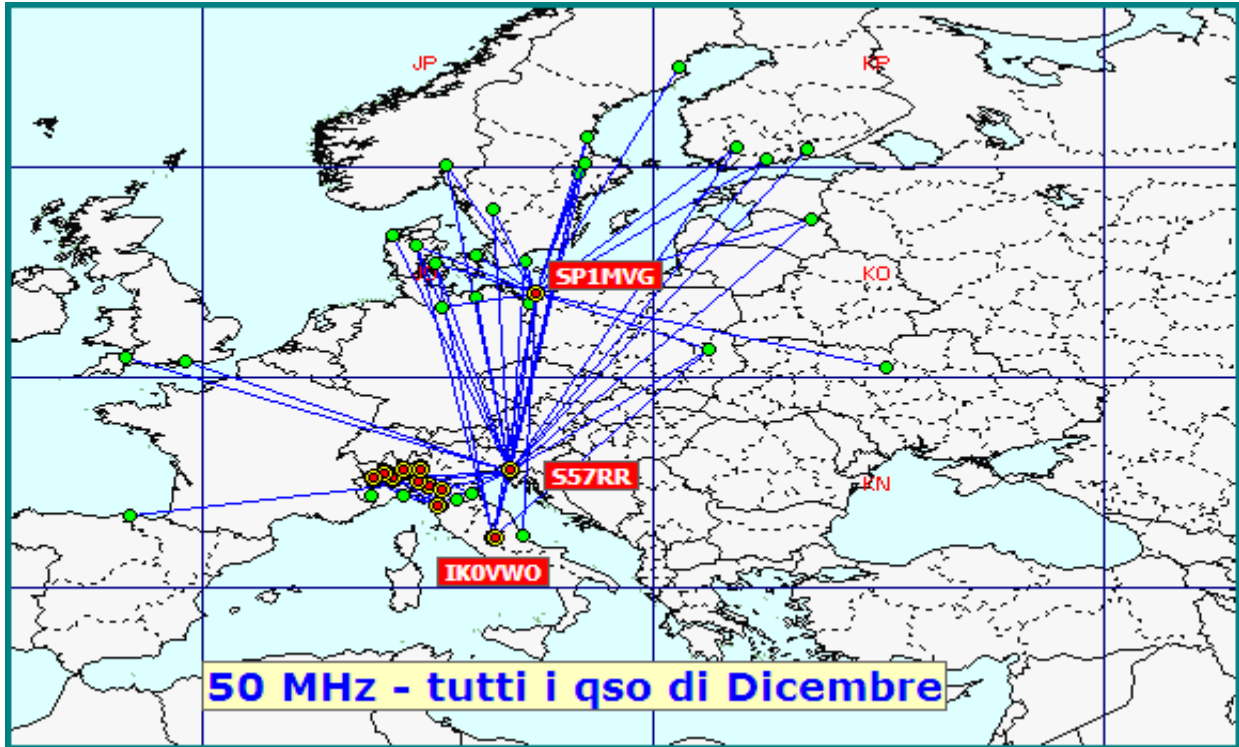

Nella mappa sopra possiamo vedere tutti i qso effettuati.

Totali squares	239

Gli squares con il solo pallino BLU sono stati collegati nei mesi precedenti. Gli squares GIALLI sono " NEW ONE " 2015

in questa mappa sono evidenziati solo gli squares europei.