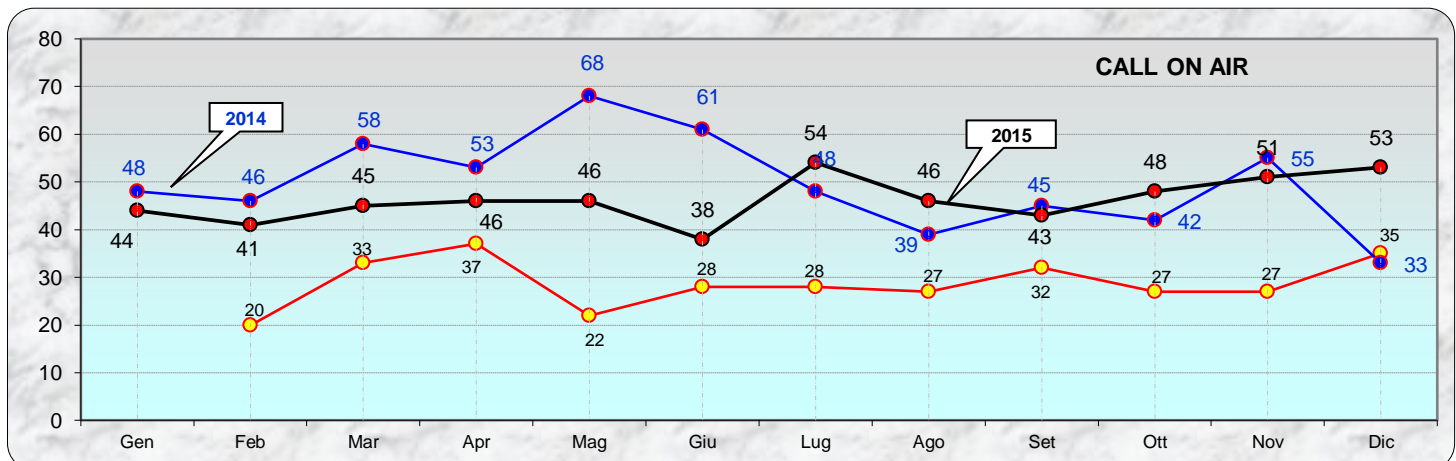

L' asterisco (*) accanto al call ODX significa che il QSO DX è un qso errore

Statistiche mensili

Log	24	-1	Squares	13	0	
Call in aria	53	+2	Call esteri on air	9	+3	effettivi che hanno effettuato qso con l' Italia
Qso totali	223	-38	Country	6	+2	HB DL OK 9A I
Qrb totale	29.785	+2138	Field	2	0	JN JO
Locator	46	-1	DX	597	+49	IW4BLG <---> DK2EA - JN54GV <---> JO50UF

la colonna in azzurro è la differenza rispetto al mese precedente

2015				
Mese	qso	log	Call on air	QRB mese
Gen	238	20	44	31.399
Feb	242	19	41	33.619
Mar	253	18	45	34.537
Apr	254	20	46	40.030
Mag	243	18	46	40.833
Giu	164	14	38	24.408
Lug	322	18	54	58.446
Ago	245	19	46	41.802
Set	278	16	43	49.879
Ott	255	17	48	37.875
Nov	261	25	51	27.647
Dic	223	24	53	29.785

Error locator

Error locator

Squares collegato questo mese e anche nei mesi precedenti

squares NEW ONE

squares collegato nei mesi precedenti

Squares collegati = 36

Squares NEW = 0

Squares TOTALI = 36