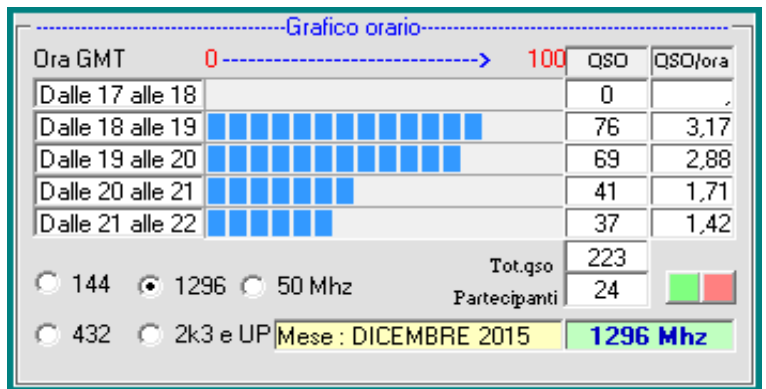

L' asterisco (*) accanto al call ODX significa che il QSO DX è un qso errore

Statistiche mensili

Log	24	-1	Squares	13	0	
Call in aria	53	+2	Call esteri on air	9	+3	effettivi che hanno effettuato qso con l' Italia
Qso totali	223	-38	Country	6	+2	HB DL OK 9A I
Qrb totale	29.785	+2138	Field	2	0	JN JO
Locator	46	-1	DX	597	+49	IW4BLG <---> DK2EA - JN54GV <---> JO50UF

la colonna in azzurro è la differenza rispetto al mese precedente

2015				
Mese	qso	log	Call on air	QRB mese
Gen	238	20	44	31.399
Feb	242	19	41	33.619
Mar	253	18	45	34.537
Apr	254	20	46	40.030
Mag	243	18	46	40.833
Giu	164	14	38	24.408
Lug	322	18	54	58.446
Ago	245	19	46	41.802
Set	278	16	43	49.879
Ott	255	17	48	37.875
Nov	261	25	51	27.647
Dic	223	24	53	29.785