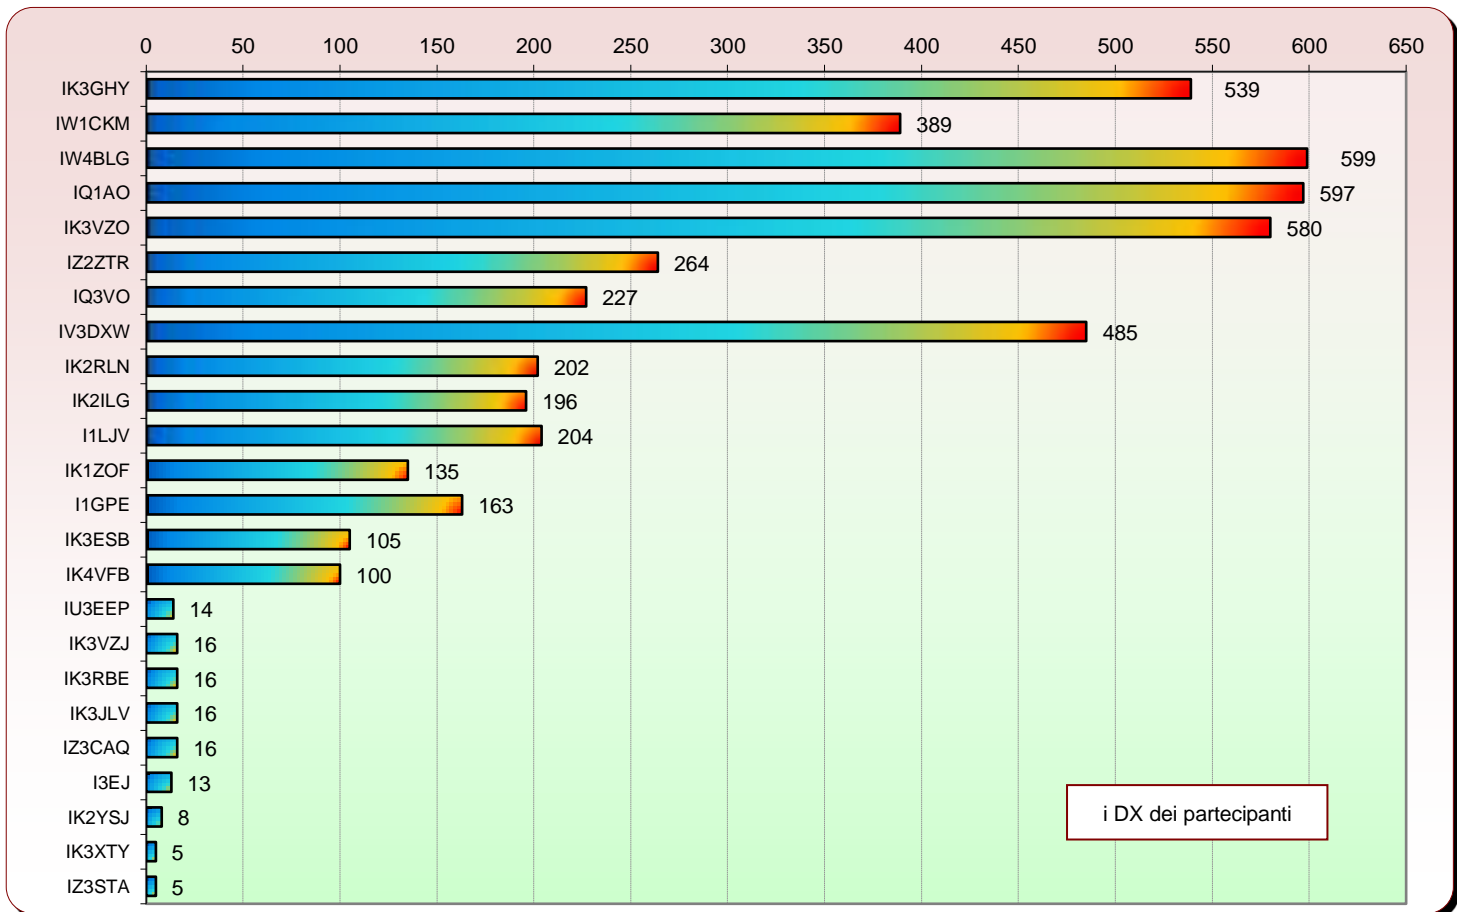

L' asterisco (*) accanto al call ODX significa che il QSO DX è un qso errore

Statistiche mensili

Log	24	-1	Squares	13	0	
Call in aria	53	+2	Call esteri on air	9	+3	effettivi che hanno effettuato qso con l' Italia
Qso totali	223	-38	Country	6	+2	HB DL OK 9A I
Qrb totale	29.785	+2138	Field	2	0	JN JO
Locator	46	-1	DX	597	+49	IW4BLG <---> DK2EA - JN54GV <---> JO50UF

la colonna in azzurro è la differenza rispetto al mese precedente

2015				
Mese	qso	log	Call on air	QRB mese
Gen	238	20	44	31.399
Feb	242	19	41	33.619
Mar	253	18	45	34.537
Apr	254	20	46	40.030
Mag	243	18	46	40.833
Giu	164	14	38	24.408
Lug	322	18	54	58.446
Ago	245	19	46	41.802
Set	278	16	43	49.879
Ott	255	17	48	37.875
Nov	261	25	51	27.647
Dic	223	24	53	29.785

Nella mappa sopra sono visibili tutti i DX effettuati, (in evidenza i primi tre), e sotto la lista dei DX di tutti i partecipanti.

List of the DX

Call	Locator	Locator DX	Call DX	QRB
1 IW4BLG	JN54GV	- JO50UF	DK2EA	599
2 IQ1AO	JN45FG	- *JO50SF	DK2EA	597
3 IK3VZO	JN55XA	- JO50UF	DK2EA	580
4 IK3GHY	JN65DM	- JO70FD	OK1TEH	539
5 IV3DXW	JN65QQ	- JN37UP	DK3SE	485
6 IW1CKM	JN45FD	- JN65QQ	IV3DXW	389
7 IZ2ZTR	JN45NL	- JN37UP	DK3SE	264
8 IQ3VO	JN55LL	- *JN45AN	IZ2AJA	227
9 I1LJV	JN44GT	- JN55LL	IQ3VO	204
10 IK2RLN	JN45UR	- JN65DM	IK3GHY	202
11 IK2ILG	JN45VS	- JN65DM	IK3GHY	196
12 I1GPE	JN45AN	- JN55AD	IK2RTI	163
13 IK1ZOF	JN35UB	- JN45LV	HB9BCD	135
14 IK3ESB	JN55LK	- JN65DO	IK3HHG	105
15 IK4VFB	JN54AU	- JN55LL	IQ3VO	100
16 IK3JLV	JN55KI	- JN55LL	IQ3VO	16
17 IK3RBE	JN55KN	- JN55LK	IK3ESB	16
18 IK3VZJ	JN55KN	- JN55LK	IK3ESB	16
19 IZ3CAQ	JN55KI	- JN55LL	IQ3VO	16
20 IU3EEP	JN55NK	- JN55LL	IQ3VO	14
21 I3EJ	JN55NL	- JN55LL	IQ3VO	13
22 IK2YSJ	JN45MM	- JN45NL	IZ2ZTR	8
23 IK3XTY	JN55LK	- JN55LL	IQ3VO	5
24 IZ3STA	JN55LK	- JN55LL	IQ3VO	5

Error locator

Error locator

Squares collegato questo mese e anche nei mesi precedenti

squares NEW ONE

squares collegato nei mesi precedenti

Squares collegati = 36

Squares NEW = 0

Squares TOTALI = 36