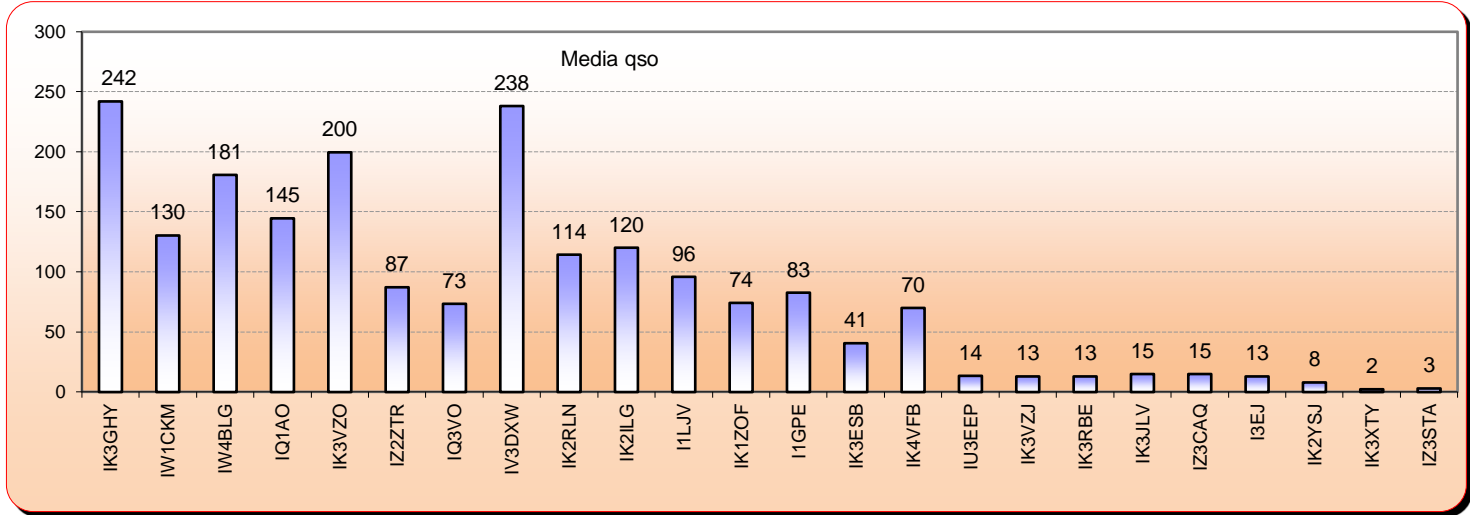

L' asterisco (*) accanto al call ODX significa che il QSO DX è un qso errore

Statistiche mensili

Log	24	-1	Squares	13	0	
Call in aria	53	+2	Call esteri on air	9	+3	effettivi che hanno effettuato qso con l' Italia
Qso totali	223	-38	Country	6	+2	HB DL OK 9A I
Qrb totale	29.785	+2138	Field	2	0	JN JO
Locator	46	-1	DX	597	+49	IW4BLG <---> DK2EA - JN54GV <---> JO50UF

la colonna in azzurro è la differenza rispetto al mese precedente

2015				
Mese	qso	log	Call on air	QRB mese
Gen	238	20	44	31.399
Feb	242	19	41	33.619
Mar	253	18	45	34.537
Apr	254	20	46	40.030
Mag	243	18	46	40.833
Giu	164	14	38	24.408
Lug	322	18	54	58.446
Ago	245	19	46	41.802
Set	278	16	43	49.879
Ott	255	17	48	37.875
Nov	261	25	51	27.647
Dic	223	24	53	29.785

Error locator

Error locator

Squares collegato questo mese e anche nei mesi precedenti

squares NEW ONE

squares collegato nei mesi precedenti

Squares collegati = 36

Squares NEW = 0

Squares TOTALI = 36