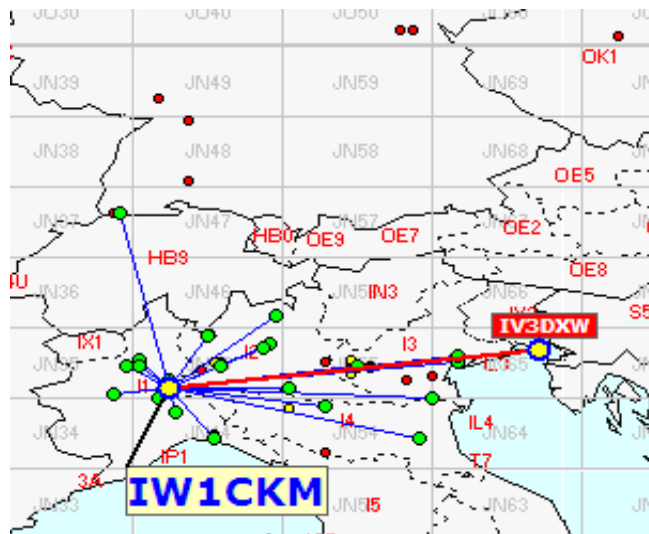

L' asterisco (*) accanto al call ODX significa che il QSO DX è un qso errore

Statistiche mensili

Log	24	-1	Squares	13	0	
Call in aria	53	+2	Call esteri on air	9	+3	effettivi che hanno effettuato qso con l' Italia
Qso totali	223	-38	Country	6	+2	HB DL OK 9A I
Qrb totale	29.785	+2138	Field	2	0	JN JO
Locator	46	-1	DX	597	+49	IW4BLG <---> DK2EA - JN54GV <---> JO50UF

Nella mappa sopra sono visibili tutti i DX effettuati, (in evidenza i primi tre), e sotto la lista dei DX di tutti i partecipanti.

List of the DX

Call	Locator	Locator DX	Call DX	QRB
1 IW4BLG	JN54GV	- JO50UF	DK2EA	599
2 IQ1AO	JN45FG	- *JO50SF	DK2EA	597
3 IK3VZO	JN55XA	- JO50UF	DK2EA	580
4 IK3GHY	JN65DM	- JO70FD	OK1TEH	539
5 IV3DXW	JN65QQ	- JN37UP	DK3SE	485
6 IW1CKM	JN45FD	- JN65QQ	IV3DXW	389
7 IZ2ZTR	JN45NL	- JN37UP	DK3SE	264
8 IQ3VO	JN55LL	- *JN45AN	IZ2AJA	227
9 I1LJV	JN44GT	- JN55LL	IQ3VO	204
10 IK2RLN	JN45UR	- JN65DM	IK3GHY	202
11 IK2ILG	JN45VS	- JN65DM	IK3GHY	196
12 I1GPE	JN45AN	- JN55AD	IK2RTI	163
13 IK1ZOF	JN35UB	- JN45LV	HB9BCD	135
14 IK3ESB	JN55LK	- JN65DO	IK3HHG	105
15 IK4VFB	JN54AU	- JN55LL	IQ3VO	100
16 IK3JLV	JN55KI	- JN55LL	IQ3VO	16
17 IK3RBE	JN55KN	- JN55LK	IK3ESB	16
18 IK3VZJ	JN55KN	- JN55LK	IK3ESB	16
19 IZ3CAQ	JN55KI	- JN55LL	IQ3VO	16
20 IU3EEP	JN55NK	- JN55LL	IQ3VO	14
21 I3EJ	JN55NL	- JN55LL	IQ3VO	13
22 IK2YSJ	JN45MM	- JN45NL	IZ2ZTR	8
23 IK3XTY	JN55LK	- JN55LL	IQ3VO	5
24 IZ3STA	JN55LK	- JN55LL	IQ3VO	5

Error locator

Error locator

Squares collegato questo mese e anche nei mesi precedenti

squares NEW ONE

squares collegato nei mesi precedenti

Squares collegati = 36

Squares NEW = 0

Squares TOTALI = 36

Mappe dei primi tre classificati. In evidenza i propri qso rispetto ai call presenti.

Call IK3GHY
 locator JN65DM
 Qso 21
 QRB 5.079
 DX OK1TEH
 QRB DX 539

Call IW1CKM
 locator JN45FD
 Qso 24
 QRB 3.127
 DX IV3DXW
 QRB DX 389