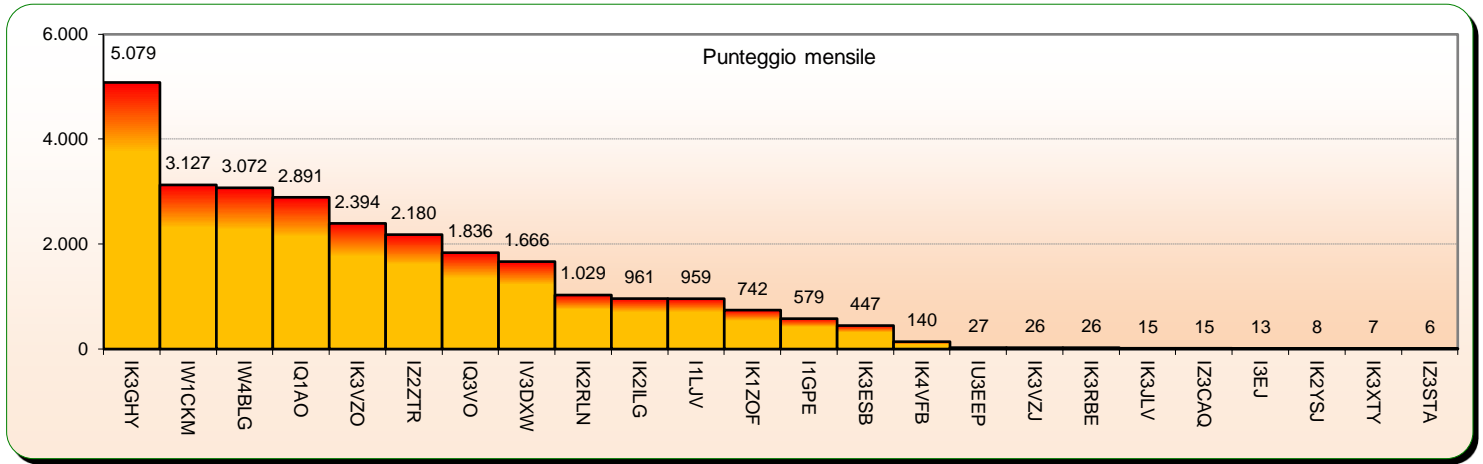

L' asterisco (*) accanto al call ODX significa che il QSO DX è un qso errore

Statistiche mensili

Log	24	-1	Squares	13	0	
Call in aria	53	+2	Call esteri on air	9	+3	effettivi che hanno effettuato qso con l' Italia
Qso totali	223	-38	Country	6	+2	HB DL OK 9A I
Qrb totale	29.785	+2138	Field	2	0	JN JO
Locator	46	-1	DX	597	+49	IW4BLG <---> DK2EA - JN54GV <---> JO50UF

la colonna in azzurro è la differenza rispetto al mese precedente

2015				
Mese	qso	log	Call on air	QRB mese
Gen	238	20	44	31.399
Feb	242	19	41	33.619
Mar	253	18	45	34.537
Apr	254	20	46	40.030
Mag	243	18	46	40.833
Giu	164	14	38	24.408
Lug	322	18	54	58.446
Ago	245	19	46	41.802
Set	278	16	43	49.879
Ott	255	17	48	37.875
Nov	261	25	51	27.647
Dic	223	24	53	29.785

Error locator

Error locator

Squares collegato questo mese e anche nei mesi precedenti

squares NEW ONE

squares collegato nei mesi precedenti

Squares collegati = 36

Squares NEW = 0

Squares TOTALI = 36