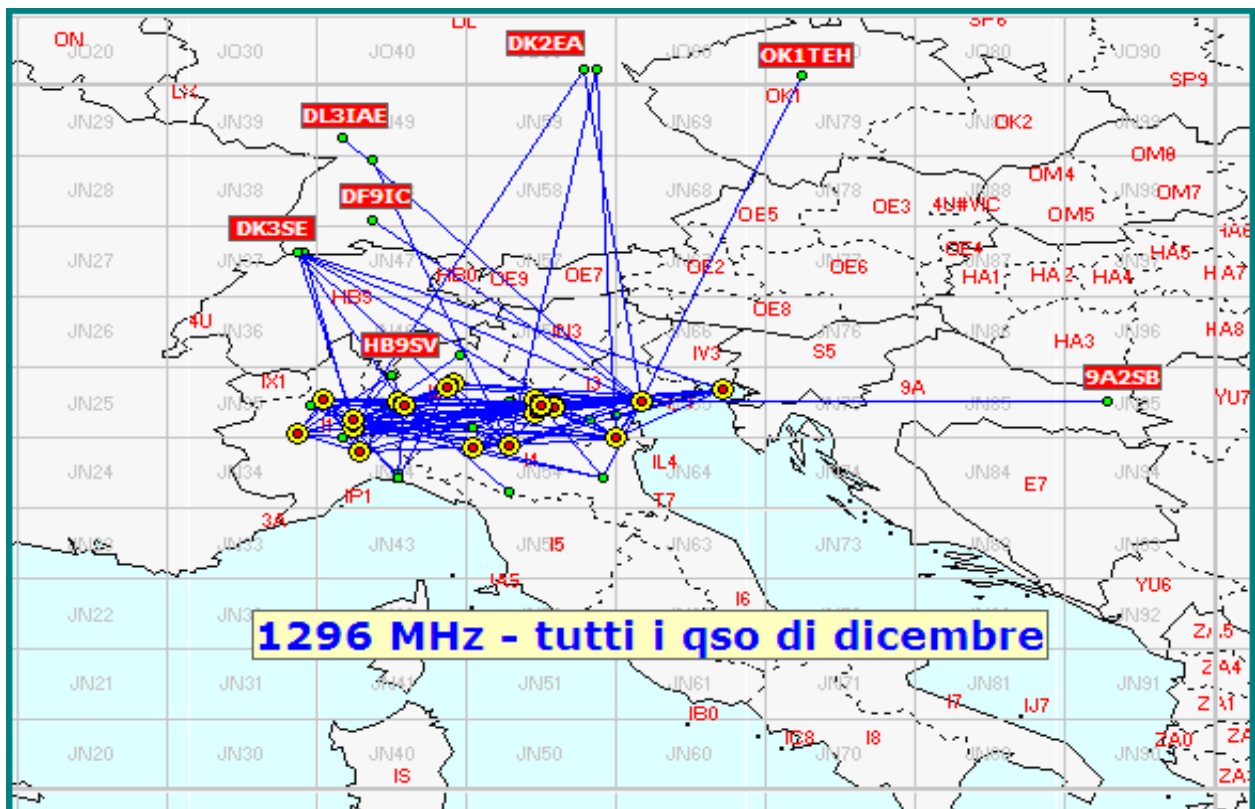

L' asterisco (*) accanto al call ODX significa che il QSO DX è un qso errore

Statistiche mensili

Log	24	-1	Squares	13	0	
Call in aria	53	+2	Call esteri on air	9	+3	effettivi che hanno effettuato qso con l' Italia
Qso totali	223	-38	Country	6	+2	HB DL OK 9A I
Qrb totale	29.785	+2138	Field	2	0	JN JO
Locator	46	-1	DX	597	+49	IW4BLG <---> DK2EA - JN54GV <---> JO50UF

Nella mappa sopra sono visibili tutti i DX effettuati, (in evidenza i primi tre), e sotto la lista dei DX di tutti i partecipanti.

List of the DX

Call	Locator	Locator DX	Call DX	QRB
1 IW4BLG	JN54GV	- JO50UF	DK2EA	599
2 IQ1AO	JN45FG	- *JO50SF	DK2EA	597
3 IK3VZO	JN55XA	- JO50UF	DK2EA	580
4 IK3GHY	JN65DM	- JO70FD	OK1TEH	539
5 IV3DXW	JN65QQ	- JN37UP	DK3SE	485
6 IW1CKM	JN45FD	- JN65QQ	IV3DXW	389
7 IZ2ZTR	JN45NL	- JN37UP	DK3SE	264
8 IQ3VO	JN55LL	- *JN45AN	IZ2AJA	227
9 I1LJV	JN44GT	- JN55LL	IQ3VO	204
10 IK2RLN	JN45UR	- JN65DM	IK3GHY	202
11 IK2ILG	JN45VS	- JN65DM	IK3GHY	196
12 I1GPE	JN45AN	- JN55AD	IK2RTI	163
13 IK1ZOF	JN35UB	- JN45LV	HB9BCD	135
14 IK3ESB	JN55LK	- JN65DO	IK3HHG	105
15 IK4VFB	JN54AU	- JN55LL	IQ3VO	100
16 IK3JLV	JN55KI	- JN55LL	IQ3VO	16
17 IK3RBE	JN55KN	- JN55LK	IK3ESB	16
18 IK3VZJ	JN55KN	- JN55LK	IK3ESB	16
19 IZ3CAQ	JN55KI	- JN55LL	IQ3VO	16
20 IU3EEP	JN55NK	- JN55LL	IQ3VO	14
21 I3EJ	JN55NL	- JN55LL	IQ3VO	13
22 IK2YSJ	JN45MM	- JN45NL	IZ2ZTR	8
23 IK3XTY	JN55LK	- JN55LL	IQ3VO	5
24 IZ3STA	JN55LK	- JN55LL	IQ3VO	5

Error locator

Error locator

Squares collegato questo mese e anche nei mesi precedenti

squares NEW ONE

squares collegato nei mesi precedenti

Squares collegati = 36

Squares NEW = 0

Squares TOTALI = 36

Mappe dei primi tre classificati. In evidenza i propri qso rispetto ai call presenti.

Call IK3GHY
 locator JN65DM
 Qso 21
 QRB 5.079
 DX OK1TEH
 QRB DX 539

Call IW1CKM
 locator JN45FD
 Qso 24
 QRB 3.127
 DX IV3DXW
 QRB DX 389