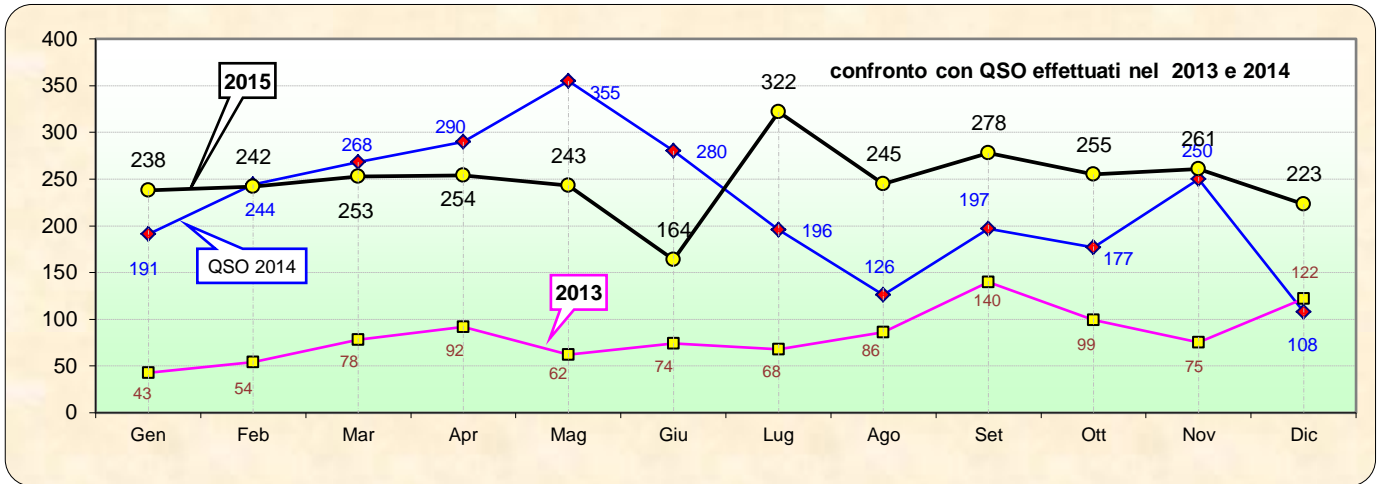

2015				
Mese	qso	log	Call on air	QRB mese
Gen	238	20	44	31.399
Feb	242	19	41	33.619
Mar	253	18	45	34.537
Apr	254	20	46	40.030
Mag	243	18	46	40.833
Giu	164	14	38	24.408
Lug	322	18	54	58.446
Ago	245	19	46	41.802
Set	278	16	43	49.879
Ott	255	17	48	37.875
Nov	261	25	51	27.647
Dic	223	24	53	29.785