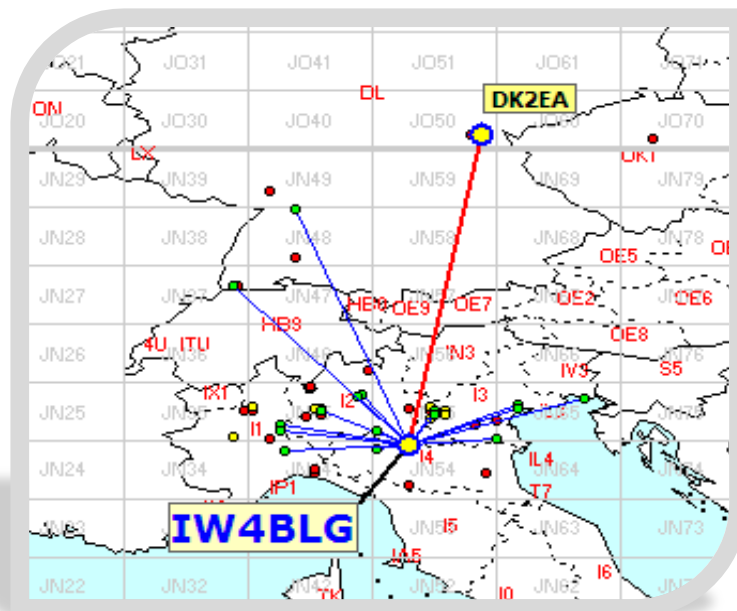

L' asterisco (*) accanto al call ODX significa che il QSO DX è un qso errore

Statistiche mensili

Log	24	-1	Squares	13	0	
Call in aria	53	+2	Call esteri on air	9	+3	effettivi che hanno effettuato qso con l' Italia
Qso totali	223	-38	Country	6	+2	HB DL OK 9A I
Qrb totale	29.785	+2138	Field	2	0	JN JO
Locator	46	-1	DX	597	+49	IW4BLG <---> DK2EA - JN54GV <---> JO50UF

Nella mappa sopra sono visibili tutti i DX effettuati, (in evidenza i primi tre), e sotto la lista dei DX di tutti i partecipanti.

List of the DX

Call	Locator	Locator DX	Call DX	QRB
1 IW4BLG	JN54GV	- JO50UF	DK2EA	599
2 IQ1AO	JN45FG	- *JO50SF	DK2EA	597
3 IK3VZO	JN55XA	- JO50UF	DK2EA	580
4 IK3GHY	JN65DM	- JO70FD	OK1TEH	539
5 IV3DXW	JN65QQ	- JN37UP	DK3SE	485
6 IW1CKM	JN45FD	- JN65QQ	IV3DXW	389
7 IZ2ZTR	JN45NL	- JN37UP	DK3SE	264
8 IQ3VO	JN55LL	- *JN45AN	IZ2AJA	227
9 I1LJV	JN44GT	- JN55LL	IQ3VO	204
10 IK2RLN	JN45UR	- JN65DM	IK3GHY	202
11 IK2ILG	JN45VS	- JN65DM	IK3GHY	196
12 I1GPE	JN45AN	- JN55AD	IK2RTI	163
13 IK1ZOF	JN35UB	- JN45LV	HB9BCD	135
14 IK3ESB	JN55LK	- JN65DO	IK3HHG	105
15 IK4VFB	JN54AU	- JN55LL	IQ3VO	100
16 IK3JLV	JN55KI	- JN55LL	IQ3VO	16
17 IK3RBE	JN55KN	- JN55LK	IK3ESB	16
18 IK3VZJ	JN55KN	- JN55LK	IK3ESB	16
19 IZ3CAQ	JN55KI	- JN55LL	IQ3VO	16
20 IU3EEP	JN55NK	- JN55LL	IQ3VO	14
21 I3EJ	JN55NL	- JN55LL	IQ3VO	13
22 IK2YSJ	JN45MM	- JN45NL	IZ2ZTR	8
23 IK3XTY	JN55LK	- JN55LL	IQ3VO	5
24 IZ3STA	JN55LK	- JN55LL	IQ3VO	5

Error locator

Error locator

Squares collegato questo mese e anche nei mesi precedenti

squares NEW ONE

squares collegato nei mesi precedenti

Squares collegati = 36

Squares NEW = 0

Squares TOTALI = 36

Mappe dei primi tre classificati. In evidenza i propri qso rispetto ai call presenti.

Call IK3GHY
 locator JN65DM
 Qso 21
 QRB 5.079
 DX OK1TEH
 QRB DX 539

Call IW1CKM
 locator JN45FD
 Qso 24
 QRB 3.127
 DX IV3DXW
 QRB DX 389