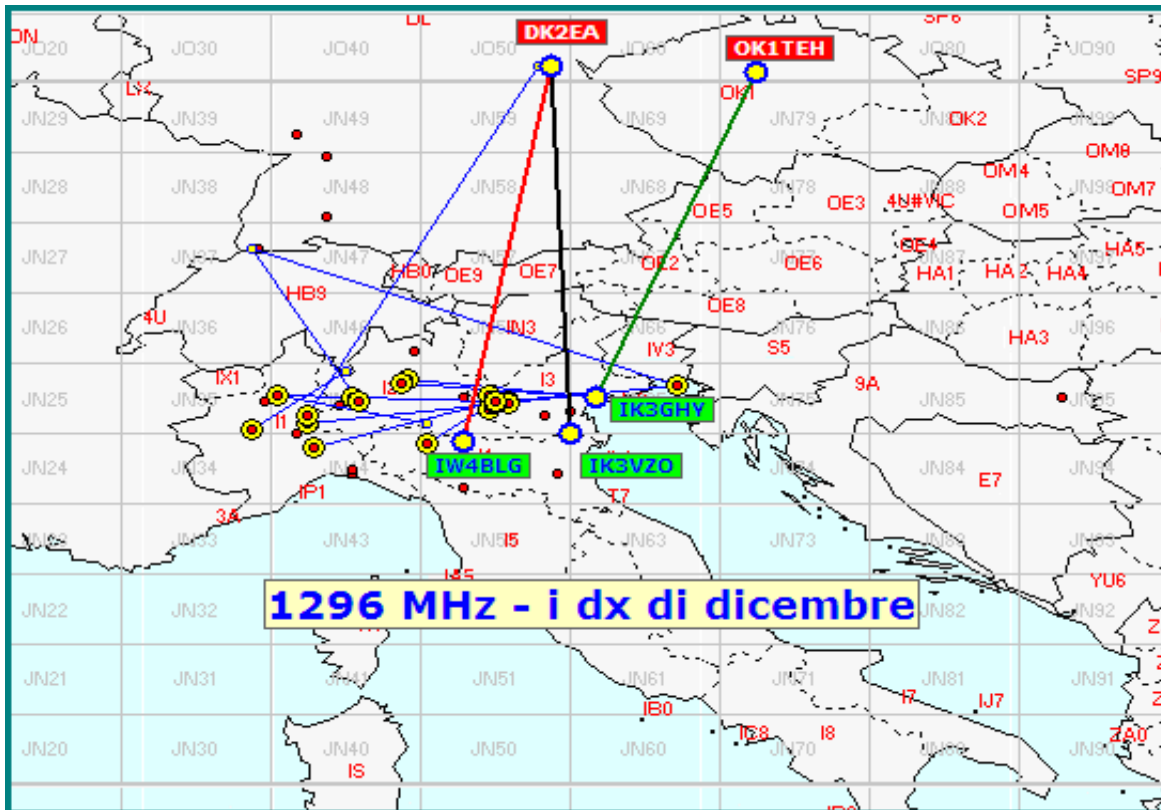

Nella mappa sopra sono visibili tutti i DX effettuati, (in evidenza i primi tre), e sotto la lista dei DX di tutti i partecipanti.

List of the DX

Call	Locator	Locator DX	Call DX	QRB
1 IW4BLG	JN54GV	- JO50UF	DK2EA	599
2 IQ1AO	JN45FG	- *JO50SF	DK2EA	597
3 IK3VZO	JN55XA	- JO50UF	DK2EA	580
4 IK3GHY	JN65DM	- JO70FD	OK1TEH	539
5 IV3DXW	JN65QQ	- JN37UP	DK3SE	485
6 IW1CKM	JN45FD	- JN65QQ	IV3DXW	389
7 IZ2ZTR	JN45NL	- JN37UP	DK3SE	264
8 IQ3VO	JN55LL	- *JN45AN	IZ2AJA	227
9 I1LJV	JN44GT	- JN55LL	IQ3VO	204
10 IK2RLN	JN45UR	- JN65DM	IK3GHY	202
11 IK2ILG	JN45VS	- JN65DM	IK3GHY	196
12 I1GPE	JN45AN	- JN55AD	IK2RTI	163
13 IK1ZOF	JN35UB	- JN45LV	HB9BCD	135
14 IK3ESB	JN55LK	- JN65DO	IK3HHG	105
15 IK4VFB	JN54AU	- JN55LL	IQ3VO	100
16 IK3JLV	JN55KI	- JN55LL	IQ3VO	16
17 IK3RBE	JN55KN	- JN55LK	IK3ESB	16
18 IK3VZJ	JN55KN	- JN55LK	IK3ESB	16
19 IZ3CAQ	JN55KI	- JN55LL	IQ3VO	16
20 IU3EEP	JN55NK	- JN55LL	IQ3VO	14
21 I3EJ	JN55NL	- JN55LL	IQ3VO	13
22 IK2YSJ	JN45MM	- JN45NL	IZ2ZTR	8
23 IK3XTY	JN55LK	- JN55LL	IQ3VO	5
24 IZ3STA	JN55LK	- JN55LL	IQ3VO	5

Error locator

Error locator