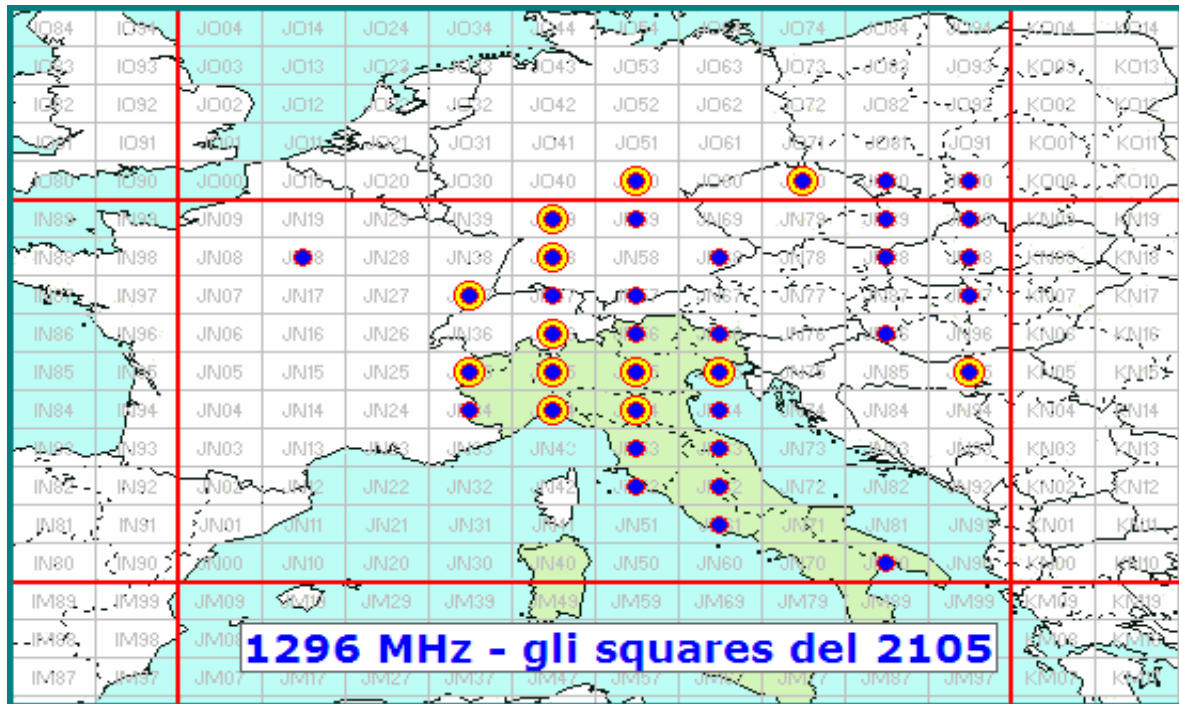

L' asterisco (*) accanto al call ODX significa che il QSO DX è un qso errore

Statistiche mensili

Log	24	-1	Squares	13	0	
Call in aria	53	+2	Call esteri on air	9	+3	effettivi che hanno effettuato qso con l' Italia
Qso totali	223	-38	Country	6	+2	HB DL OK 9A I
Qrb totale	29.785	+2138	Field	2	0	JN JO
Locator	46	-1	DX	597	+49	IW4BLG <---> DK2EA - JN54GV <---> JO50UF

la colonna in azzurro è la differenza rispetto al mese precedente

2015				
Mese	qso	log	Call on air	QRB mese
Gen	238	20	44	31.399
Feb	242	19	41	33.619
Mar	253	18	45	34.537
Apr	254	20	46	40.030
Mag	243	18	46	40.833
Giu	164	14	38	24.408
Lug	322	18	54	58.446
Ago	245	19	46	41.802
Set	278	16	43	49.879
Ott	255	17	48	37.875
Nov	261	25	51	27.647
Dic	223	24	53	29.785

Nella mappa sopra sono visibili tutti i DX effettuati, (in evidenza i primi tre), e sotto la lista dei DX di tutti i partecipanti.

List of the DX

Call	Locator	Locator DX	Call DX	QRB
1 IW4BLG	JN54GV	- JO50UF	DK2EA	599
2 IQ1AO	JN45FG	- *JO50SF	DK2EA	597
3 IK3VZO	JN55XA	- JO50UF	DK2EA	580
4 IK3GHY	JN65DM	- JO70FD	OK1TEH	539
5 IV3DXW	JN65QQ	- JN37UP	DK3SE	485
6 IW1CKM	JN45FD	- JN65QQ	IV3DXW	389
7 IZ2ZTR	JN45NL	- JN37UP	DK3SE	264
8 IQ3VO	JN55LL	- *JN45AN	IZ2AJA	227
9 I1LJV	JN44GT	- JN55LL	IQ3VO	204
10 IK2RLN	JN45UR	- JN65DM	IK3GHY	202
11 IK2ILG	JN45VS	- JN65DM	IK3GHY	196
12 I1GPE	JN45AN	- JN55AD	IK2RTI	163
13 IK1ZOF	JN35UB	- JN45LV	HB9BCD	135
14 IK3ESB	JN55LK	- JN65DO	IK3HHG	105
15 IK4VFB	JN54AU	- JN55LL	IQ3VO	100
16 IK3JLV	JN55KI	- JN55LL	IQ3VO	16
17 IK3RBE	JN55KN	- JN55LK	IK3ESB	16
18 IK3VZJ	JN55KN	- JN55LK	IK3ESB	16
19 IZ3CAQ	JN55KI	- JN55LL	IQ3VO	16
20 IU3EEP	JN55NK	- JN55LL	IQ3VO	14
21 I3EJ	JN55NL	- JN55LL	IQ3VO	13
22 IK2YSJ	JN45MM	- JN45NL	IZ2ZTR	8
23 IK3XTY	JN55LK	- JN55LL	IQ3VO	5
24 IZ3STA	JN55LK	- JN55LL	IQ3VO	5

Error locator

Error locator

Squares collegato questo mese e anche nei mesi precedenti

squares NEW ONE

squares collegato nei mesi precedenti

Squares collegati = 36

Squares NEW = 0

Squares TOTALI = 36