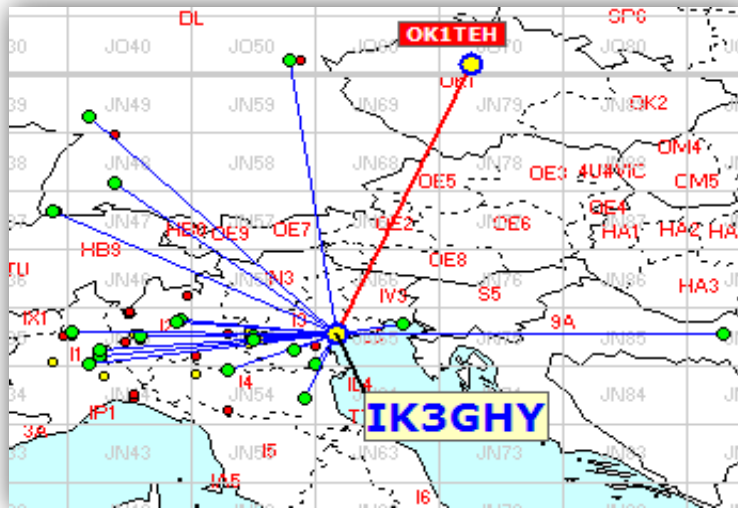

L' asterisco (*) accanto al call ODX significa che il QSO DX è un qso errore

Statistiche mensili

Log	24	-1	Squares	13	0	
Call in aria	53	+2	Call esteri on air	9	+3	effettivi che hanno effettuato qso con l' Italia
Qso totali	223	-38	Country	6	+2	HB DL OK 9A I
Qrb totale	29.785	+2138	Field	2	0	JN JO
Locator	46	-1	DX	597	+49	IW4BLG <---> DK2EA - JN54GV <---> JO50UF

Nella mappa sopra sono visibili tutti i DX effettuati, (in evidenza i primi tre), e sotto la lista dei DX di tutti i partecipanti.

List of the DX

Call	Locator	Locator DX	Call DX	QRB
1 IW4BLG	JN54GV	- JO50UF	DK2EA	599
2 IQ1AO	JN45FG	- *JO50SF	DK2EA	597
3 IK3VZO	JN55XA	- JO50UF	DK2EA	580
4 IK3GHY	JN65DM	- JO70FD	OK1TEH	539
5 IV3DXW	JN65QQ	- JN37UP	DK3SE	485
6 IW1CKM	JN45FD	- JN65QQ	IV3DXW	389
7 IZ2ZTR	JN45NL	- JN37UP	DK3SE	264
8 IQ3VO	JN55LL	- *JN45AN	IZ2AJA	227
9 I1LJV	JN44GT	- JN55LL	IQ3VO	204
10 IK2RLN	JN45UR	- JN65DM	IK3GHY	202
11 IK2ILG	JN45VS	- JN65DM	IK3GHY	196
12 I1GPE	JN45AN	- JN55AD	IK2RTI	163
13 IK1ZOF	JN35UB	- JN45LV	HB9BCD	135
14 IK3ESB	JN55LK	- JN65DO	IK3HHG	105
15 IK4VFB	JN54AU	- JN55LL	IQ3VO	100
16 IK3JLV	JN55KI	- JN55LL	IQ3VO	16
17 IK3RBE	JN55KN	- JN55LK	IK3ESB	16
18 IK3VZJ	JN55KN	- JN55LK	IK3ESB	16
19 IZ3CAQ	JN55KI	- JN55LL	IQ3VO	16
20 IU3EEP	JN55NK	- JN55LL	IQ3VO	14
21 I3EJ	JN55NL	- JN55LL	IQ3VO	13
22 IK2YSJ	JN45MM	- JN45NL	IZ2ZTR	8
23 IK3XTY	JN55LK	- JN55LL	IQ3VO	5
24 IZ3STA	JN55LK	- JN55LL	IQ3VO	5

Error locator

Error locator

Squares collegato questo mese e anche nei mesi precedenti

squares NEW ONE

squares collegato nei mesi precedenti

Squares collegati = 36

Squares NEW = 0

Squares TOTALI = 36

Mappe dei primi tre classificati. In evidenza i propri qso rispetto ai call presenti.

Call IK3GHY
 locator JN65DM
 Qso 21
 QRB 5.079
 DX OK1TEH
 QRB DX 539

Call IW1CKM
 locator JN45FD
 Qso 24
 QRB 3.127
 DX IV3DXW
 QRB DX 389