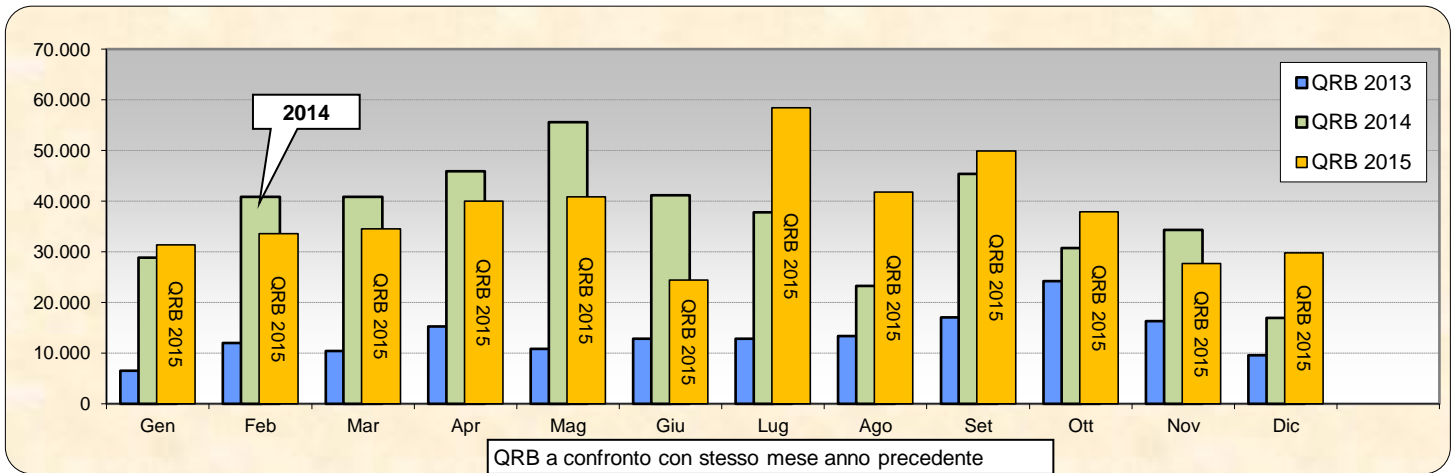

L' asterisco (*) accanto al call ODX significa che il QSO DX è un qso errore

Statistiche mensili

Log	24	-1	Squares	13	0	
Call in aria	53	+2	Call esteri on air	9	+3	effettivi che hanno effettuato qso con l' Italia
Qso totali	223	-38	Country	6	+2	HB DL OK 9A I
Qrb totale	29.785	+2138	Field	2	0	JN JO
Locator	46	-1	DX	597	+49	IW4BLG <---> DK2EA - JN54GV <---> JO50UF

la colonna in azzurro è la differenza rispetto al mese precedente

2015				
Mese	qso	log	Call on air	QRB mese
Gen	238	20	44	31.399
Feb	242	19	41	33.619
Mar	253	18	45	34.537
Apr	254	20	46	40.030
Mag	243	18	46	40.833
Giu	164	14	38	24.408
Lug	322	18	54	58.446
Ago	245	19	46	41.802
Set	278	16	43	49.879
Ott	255	17	48	37.875
Nov	261	25	51	27.647
Dic	223	24	53	29.785

Error locator

Error locator

Squares collegato questo mese e anche nei mesi precedenti

squares NEW ONE

squares collegato nei mesi precedenti

Squares collegati = 36

Squares NEW = 0

Squares TOTALI = 36