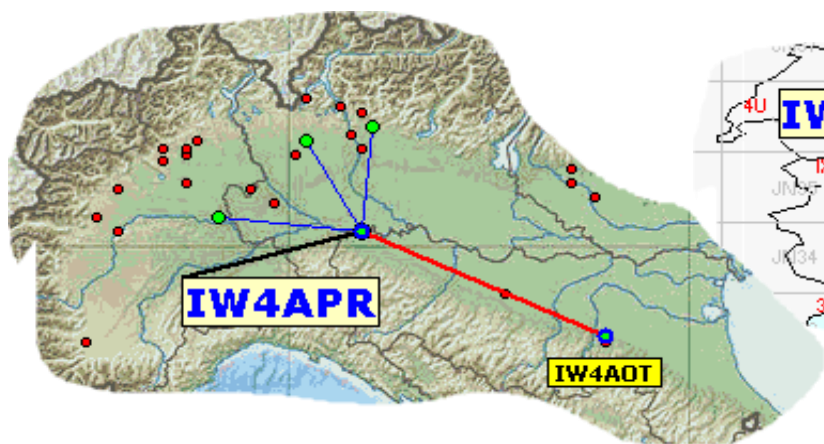

Call IW4AOT
locator JN54QK
Qso 6
QRB 13.364
DX SM3BEI
QRB DX 1.910

Call IK0VWO
locator JN62LH
Qso 6
QRB 6.622
DX SC7C
QRB DX 1.624

Call IZ1XGD
locator JN35SD
Qso 12
QRB 1.655
DX S57RR
QRB DX 484

Mappa mensile di Roberto, S57RR, che ringraziamo per la partecipazione

Qui vediamo le mappe di alcuni partecipanti

Qui sotto le mappe delle new entry mensili.