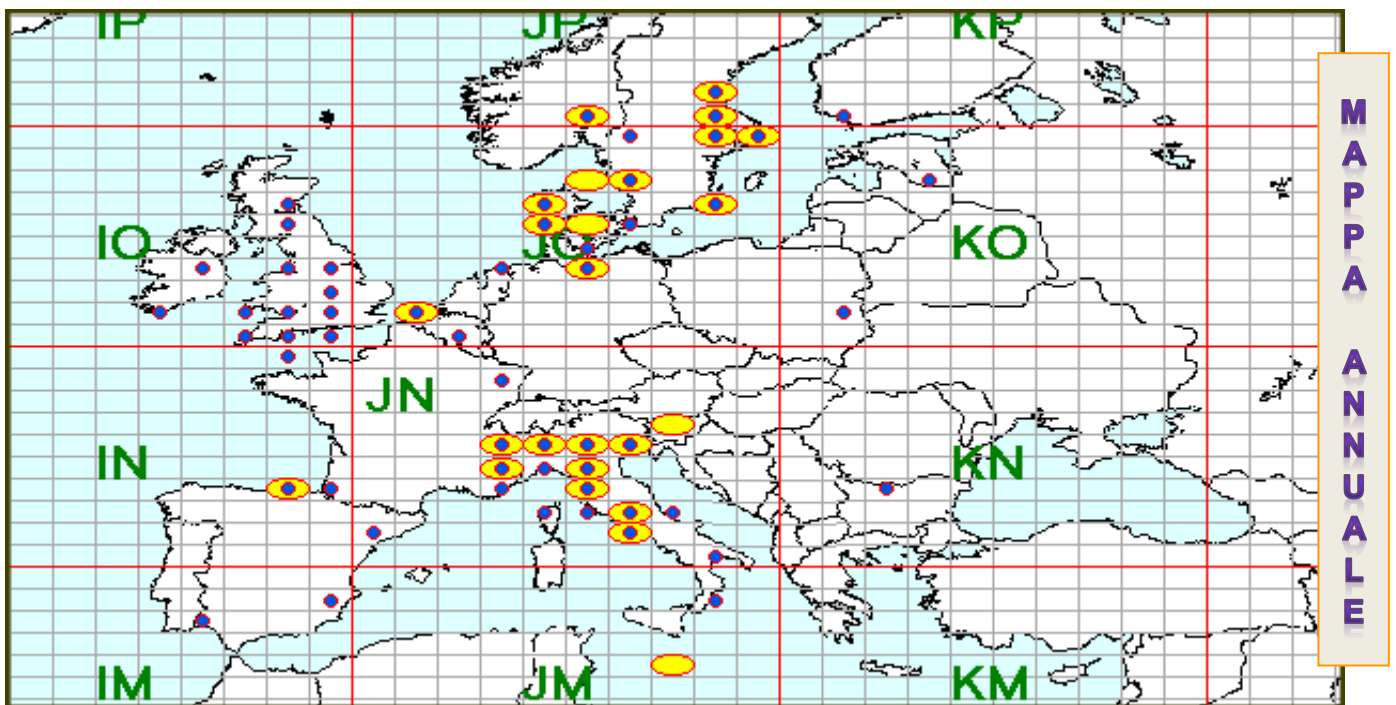

Classifica della miglior media per qso

Media qso dei primi dieci (in rosso i qso effettuati)

Nella mappa superiore si evidenziano i migliori dx mensili

List of the DX

Call	Locator	Locator DX	Call DX	QRB
1 IW4AOT	JN54QK	- JP81NG	SM3BEI	1910
2 S57RR	JN65UM	JP81NG	SM3BEI	1765
3 IK0VWO	JN62LH	- JO86GR	SC7C	1624
4 IZ1XGD	JN35SD	- JN65UM	S57RR	484
5 IQ1GP	JN35UH	- JN65UM	S57RR	469
6 IW2MXV	JN45NO	- JN65UM	S57RR	357
7 IW2CAM	JN45RP	- JN65UM	S57RR	331
8 IW4CXK	JN54HQ	- JN65UM	S57RR	259
9 IW4APR	JN45SB	- JN54QK	IW4AOT	161
10 IZ1LAY	JN45AL	- JN45RP	IW2CAM	112
11 IW1CKM	JN45FD	- JN45RP	IW2CAM	96
12 IK2YSJ	JN45MM	- JN45AN	IK1QFN	78
13 IZ1TEJ	JN45DO	- JN35SD	IZ1XGD	78
14 IZ2ZQP	JN45TQ	- JN45SB	IW4APR	70
15 IZ5WTW	JN53JJ	- JN53IT	I5GKS	47
16 IZ3XBK	JN55PG	- JN55NK	IZ3PZI	23
17 IZ3KMY	JN55NI	- JN55PG	IZ3XBK	16
18 IZ2CPS	JN45SS	- JN45RP	IW2CAM	15
19 IK4XQT	JN54QJ	- JN54QK	IW4AOT	5

La pagina dei DX

nella lista a fianco i DX dei concorrenti

Squares già collegati =	59	Totali squares			
Sqr NEW Europa =	4	totali Europa 2015	63	Squares europei mensili collegati	25
Sqr NEW out Europa =	0	totali extra Europa 2015	3	Squares extra europei mensili collegati	0
Squares TOTALI =	63				

Gli squares con il solo pallino BLU sono stati collegati nei mesi precedenti. Gli squares GIALLI sono " NEW ONE " 2015

in questa mappa non sono inclusi gli squares extra europei.

Queste sono le mappe dei primi tre classificati. In evidenza i propri qso rispetto a tutti i call presenti.