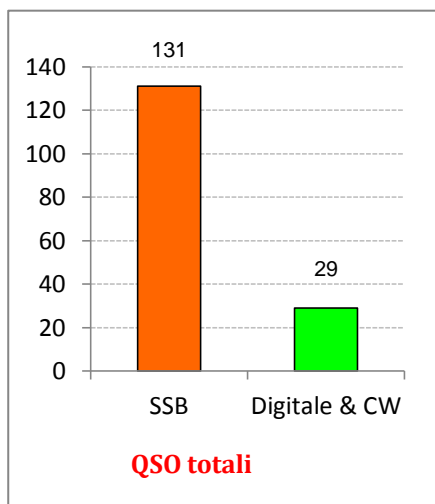

Statistiche mensili

Log	19	+2	Squares	25	-3	
Call in aria	55	+6	Call esteri on air	18	+1	effettivi che hanno effettuato qso con l' Italia
Qso totali	160	+46	Country	9	-3	EA DL ON S5 SM OZ LA 9H I
Qrb totale	52.270	-27147	Field	5	-4	IN JN JM JO JP
Locator	50	+1	DX	1910	-5741	IW4AOT <---> SM3BEI - JN54QK <---> JP81NG

la colonna in azzurro è la differenza rispetto al mese precedente

Statistica modo emissione

	qso	qrb
SSB	131	27.269
Digitale & CW	29	30.001
Totali	160	57.270