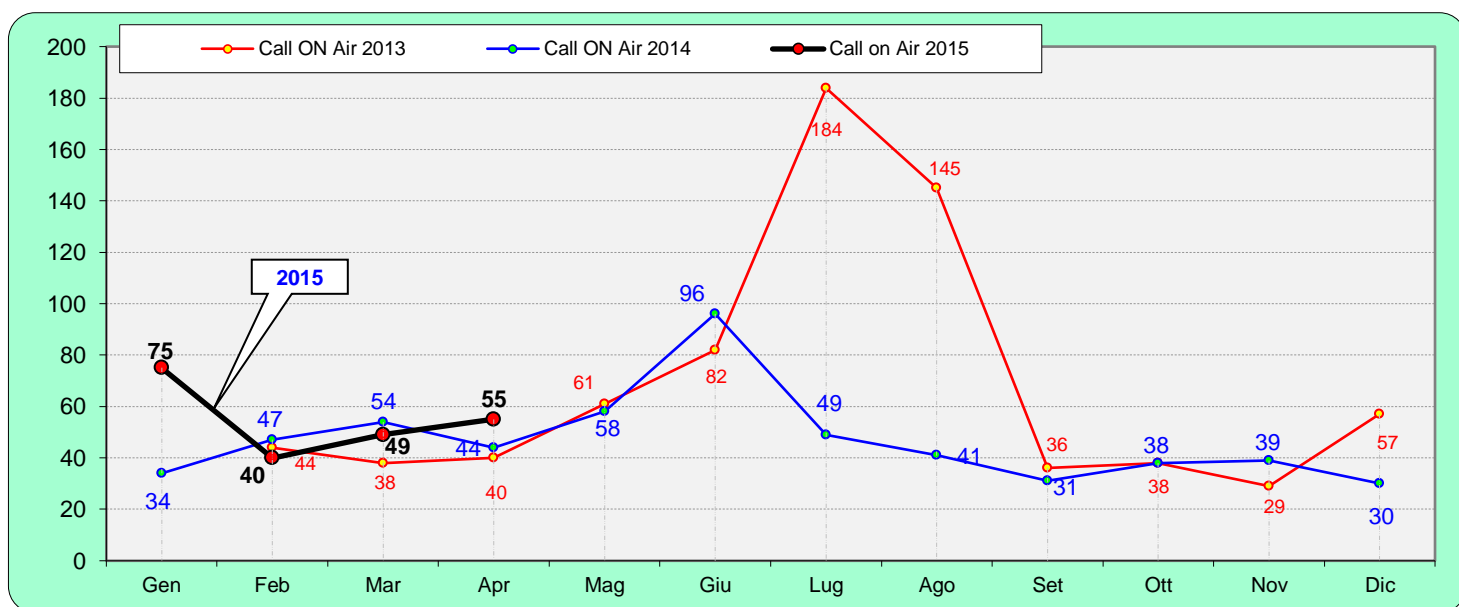

la colonna in azzurro è la differenza rispetto al mese precedente

Statistica modo emissione

	qso	qrb
SSB	131	27.269
Digitale & CW	29	30.001
Totali	160	57.270

2015				
Mese	qso	log	Call on air	Indice Attività
Gen	136	13	75	0,8
Feb	96	14	40	0,3
Mar	114	17	49	0,3
Apr	160	19	55	0,5
Mag				
Giu				
Lug				
Ago				
Set				
Ott				
Nov				
Dic				