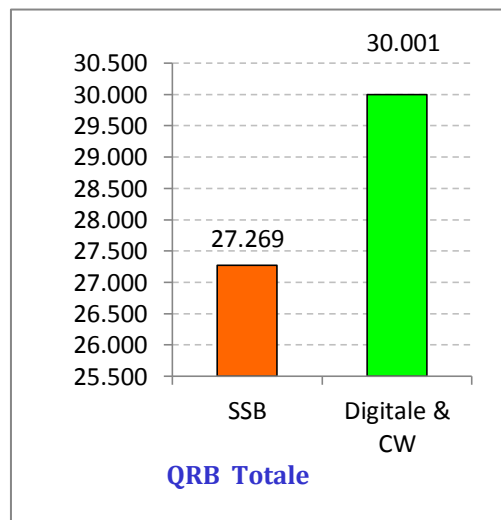

Statistiche mensili

Log	19	+2	Squares	25	-3	
Call in aria	55	+6	Call esteri on air	18	+1	effettivi che hanno effettuato qso con l' Italia
Qso totali	160	+46	Country	9	-3	EA DL ON S5 SM OZ LA 9H I
Qrb totale	52.270	-27147	Field	5	-4	IN JN JM JO JP
Locator	50	+1	DX	1910	-5741	IW4AOT <---> SM3BEI - JN54QK <---> JP81NG

la colonna in azzurro è la differenza rispetto al mese precedente

Statistica modo emissione

	qso	qrb
SSB	131	27.269
Digitale & CW	29	30.001
Totali	160	57.270