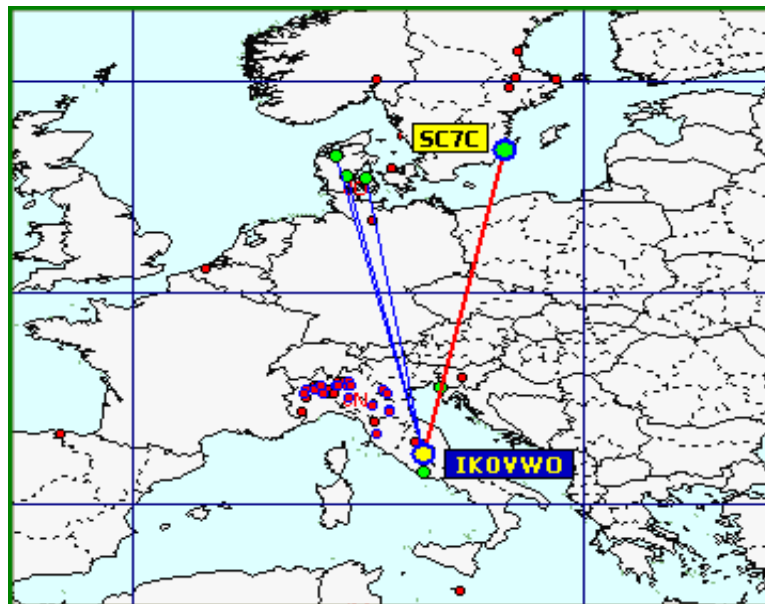

Classifica della miglior media per qso

Media qso dei primi dieci (in rosso i qso effettuati)

Nella mappa superiore si evidenziano i migliori dx mensili

List of the DX

Call	Locator	Locator DX	Call DX	QRB
1 IW4AOT	JN54QK	- JP81NG	SM3BEI	1910
2 S57RR	JN65UM	JP81NG	SM3BEI	1765
3 IK0VWO	JN62LH	- JO86GR	SC7C	1624
4 IZ1XGD	JN35SD	- JN65UM	S57RR	484
5 IQ1GP	JN35UH	- JN65UM	S57RR	469
6 IW2MXV	JN45NO	- JN65UM	S57RR	357
7 IW2CAM	JN45RP	- JN65UM	S57RR	331
8 IW4CXK	JN54HQ	- JN65UM	S57RR	259
9 IW4APR	JN45SB	- JN54QK	IW4AOT	161
10 IZ1LAY	JN45AL	- JN45RP	IW2CAM	112
11 IW1CKM	JN45FD	- JN45RP	IW2CAM	96
12 IK2YSJ	JN45MM	- JN45AN	IK1QFN	78
13 IZ1TEJ	JN45DO	- JN35SD	IZ1XGD	78
14 IZ2ZQP	JN45TQ	- JN45SB	IW4APR	70
15 IZ5WTW	JN53JJ	- JN53IT	I5GKS	47
16 IZ3XBK	JN55PG	- JN55NK	IZ3PZI	23
17 IZ3KMY	JN55NI	- JN55PG	IZ3XBK	16
18 IZ2CPS	JN45SS	- JN45RP	IW2CAM	15
19 IK4XQT	JN54QJ	- JN54QK	IW4AOT	5

La pagina dei DX

nella lista a fianco i DX dei concorrenti

Squares già collegati =	59	Totali squares			
Sqr NEW Europa =	4	totali Europa 2015	63	Squares europei mensili collegati	25
Sqr NEW out Europa =	0	totali extra Europa 2015	3	Squares extra europei mensili collegati	0
Squares TOTALI =	63				

Gli squares con il solo pallino BLU sono stati collegati nei mesi precedenti. Gli squares GIALLI sono " NEW ONE " 2015

in questa mappa non sono inclusi gli squares extra europei.

Queste sono le mappe dei primi tre classificati. In evidenza i propri qso rispetto a tutti i call presenti.

Call IW4AOT
locator JN54QK
Qso 6
QRB 13.364
DX SM3BEI
QRB DX 1.910

Call IK0VWO
locator JN62LH
Qso 6
QRB 6.622
DX SC7C
QRB DX 1.624

Call IZ1XGD
locator JN35SD
Qso 12
QRB 1.655
DX S57RR
QRB DX 484

Mappa mensile di Roberto, S57RR, che ringraziamo per la partecipazione