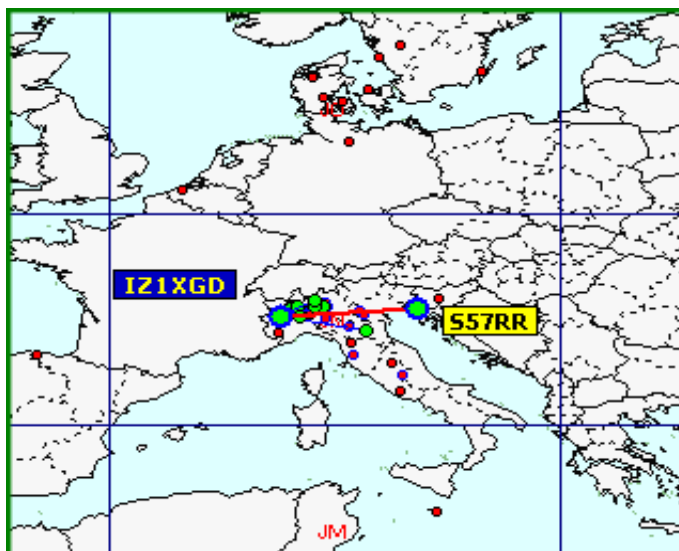

Classifica della miglior media per qso

Media qso dei primi dieci (in rosso i qso effettuati)

Nella mappa superiore si evidenziano i migliori dx mensili

List of the DX

Call	Locator	Locator DX	Call DX	QRB
1 IW4AOT	JN54QK	- JP81NG	SM3BEI	1910
2 S57RR	JN65UM	JP81NG	SM3BEI	1765
3 IK0VWO	JN62LH	- JO86GR	SC7C	1624
4 IZ1XGD	JN35SD	- JN65UM	S57RR	484
5 IQ1GP	JN35UH	- JN65UM	S57RR	469
6 IW2MXV	JN45NO	- JN65UM	S57RR	357
7 IW2CAM	JN45RP	- JN65UM	S57RR	331
8 IW4CXK	JN54HQ	- JN65UM	S57RR	259
9 IW4APR	JN45SB	- JN54QK	IW4AOT	161
10 IZ1LAY	JN45AL	- JN45RP	IW2CAM	112
11 IW1CKM	JN45FD	- JN45RP	IW2CAM	96
12 IK2YSJ	JN45MM	- JN45AN	IK1QFN	78
13 IZ1TEJ	JN45DO	- JN35SD	IZ1XGD	78
14 IZ2ZQP	JN45TQ	- JN45SB	IW4APR	70
15 IZ5WTW	JN53JJ	- JN53IT	I5GKS	47
16 IZ3XBK	JN55PG	- JN55NK	IZ3PZI	23
17 IZ3KMY	JN55NI	- JN55PG	IZ3XBK	16
18 IZ2CPS	JN45SS	- JN45RP	IW2CAM	15
19 IK4XQT	JN54QJ	- JN54QK	IW4AOT	5

La pagina dei DX

nella lista a fianco i DX dei concorrenti

Squares già collegati =	59	Totali squares			
Sqr NEW Europa =	4	totali Europa 2015	63	Squares europei mensili collegati	25
Sqr NEW out Europa =	0	totali extra Europa 2015	3	Squares extra europei mensili collegati	0
Squares TOTALI =	63				

Gli squares con il solo pallino BLU sono stati collegati nei mesi precedenti. Gli squares GIALLI sono " NEW ONE " 2015

in questa mappa non sono inclusi gli squares extra europei.

Queste sono le mappe dei primi tre classificati. In evidenza i propri qso rispetto a tutti i call presenti.

Call IW4AOT
locator JN54QK
Qso 6
QRB 13.364
DX SM3BEI
QRB DX 1.910

Call IK0VWO
locator JN62LH
Qso 6
QRB 6.622
DX SC7C
QRB DX 1.624

Call IZ1XGD
locator JN35SD
Qso 12
QRB 1.655
DX S57RR
QRB DX 484

Mappa mensile di Roberto, S57RR, che ringraziamo per la partecipazione