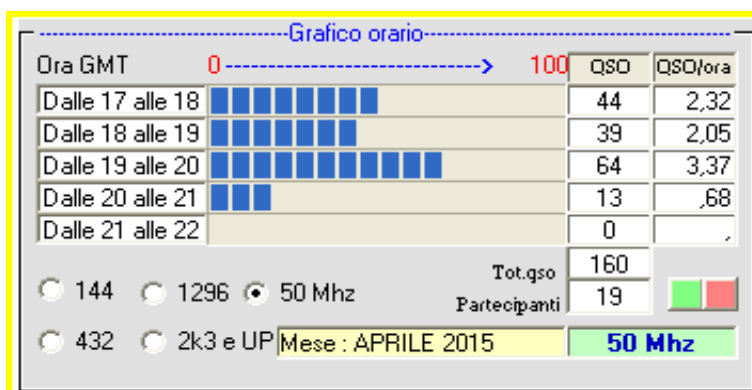

Statistiche mensili

Log	19	+2	Squares	25	-3	
Call in aria	55	+6	Call esteri on air	18	+1	effettivi che hanno effettuato qso con l' Italia
Qso totali	160	+46	Country	9	-3	EA DL ON S5 SM OZ LA 9H I
Qrb totale	52.270	-27147	Field	5	-4	IN JN JM JO JP
Locator	50	+1	DX	1910	-5741	IW4AOT <---> SM3BEI - JN54QK <---> JP81NG

la colonna in azzurro è la differenza rispetto al mese precedente

Statistica modo emissione

	qso	qrb
SSB	131	27.269
Digitale & CW	29	30.001
Totali	160	57.270

2015				
Mese	qso	log	Call on air	Indice Attività
Gen	136	13	75	0,8
Feb	96	14	40	0,3
Mar	114	17	49	0,3
Apr	160	19	55	0,5
Mag				
Giu				
Lug				
Ago				
Set				
Ott				
Nov				
Dic				

Classifica della miglior media per qso

Media qso dei primi dieci (in rosso i qso effettuati)

Nella mappa superiore si evidenziano i migliori dx mensili

List of the DX

Call	Locator	Locator DX	Call DX	QRB
1 IW4AOT	JN54QK	- JP81NG	SM3BEI	1910
2 S57RR	JN65UM	JP81NG	SM3BEI	1765
3 IK0VWO	JN62LH	- JO86GR	SC7C	1624
4 IZ1XGD	JN35SD	- JN65UM	S57RR	484
5 IQ1GP	JN35UH	- JN65UM	S57RR	469
6 IW2MXV	JN45NO	- JN65UM	S57RR	357
7 IW2CAM	JN45RP	- JN65UM	S57RR	331
8 IW4CXK	JN54HQ	- JN65UM	S57RR	259
9 IW4APR	JN45SB	- JN54QK	IW4AOT	161
10 IZ1LAY	JN45AL	- JN45RP	IW2CAM	112
11 IW1CKM	JN45FD	- JN45RP	IW2CAM	96
12 IK2YSJ	JN45MM	- JN45AN	IK1QFN	78
13 IZ1TEJ	JN45DO	- JN35SD	IZ1XGD	78
14 IZ2ZQP	JN45TQ	- JN45SB	IW4APR	70
15 IZ5WTW	JN53JJ	- JN53IT	I5GKS	47
16 IZ3XBK	JN55PG	- JN55NK	IZ3PZI	23
17 IZ3KMY	JN55NI	- JN55PG	IZ3XBK	16
18 IZ2CPS	JN45SS	- JN45RP	IW2CAM	15
19 IK4XQT	JN54QJ	- JN54QK	IW4AOT	5

La pagina dei DX

nella lista a fianco i DX dei concorrenti

Squares già collegati =	59	Totali squares			
Sqr NEW Europa =	4	totali Europa 2015	63	Squares europei mensili collegati	25
Sqr NEW out Europa =	0	totali extra Europa 2015	3	Squares extra europei mensili collegati	0
Squares TOTALI =	63				