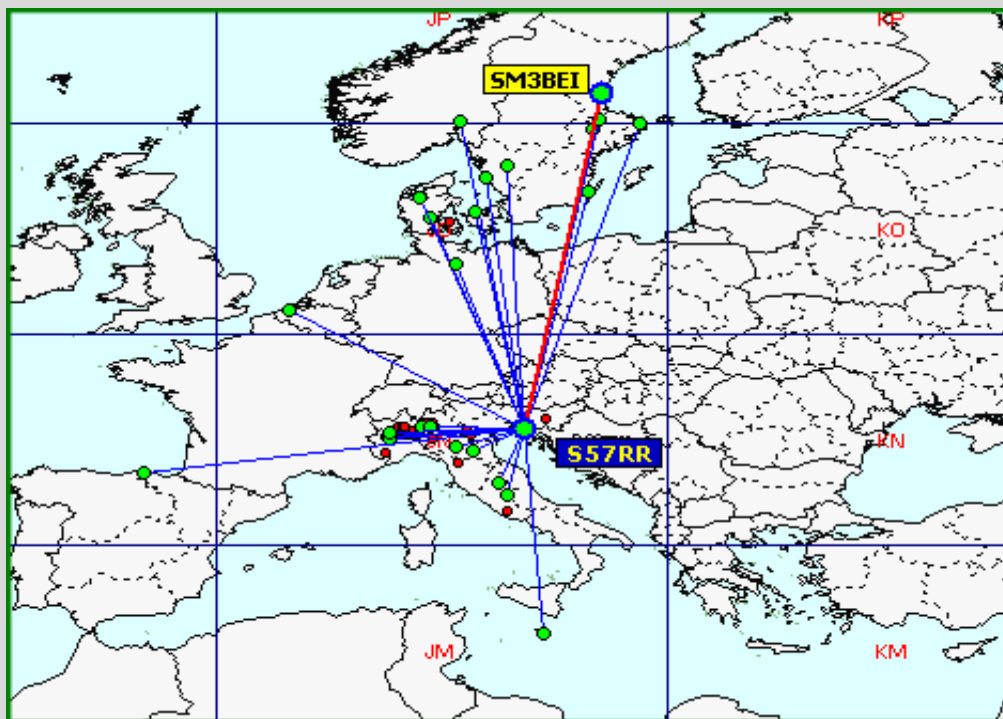

La pagina dei DX

nella lista a fianco i DX dei concorrenti

Squares già collegati =	59	Totali squares			
Sqr NEW Europa =	4	totali Europa 2015	63	Squares europei mensili collegati	25
Sqr NEW out Europa =	0	totali extra Europa 2015	3	Squares extra europei mensili collegati	0
Squares TOTALI =	63				

Gli squares con il solo pallino BLU sono stati collegati nei mesi precedenti. Gli squares GIALLI sono " NEW ONE " 2015

in questa mappa non sono inclusi gli squares extra europei.

Queste sono le mappe dei primi tre classificati. In evidenza i propri qso rispetto a tutti i call presenti.

Call IW4AOT
locator JN54QK
Qso 6
QRB 13.364
DX SM3BEI
QRB DX 1.910

Call IK0VWO
locator JN62LH
Qso 6
QRB 6.622
DX SC7C
QRB DX 1.624

Call IZ1XGD
locator JN35SD
Qso 12
QRB 1.655
DX S57RR
QRB DX 484

Mappa mensile di Roberto, S57RR, che ringraziamo per la partecipazione

Qui vediamo le mappe di alcuni partecipanti

Qui sotto le mappe delle new entry mensili.