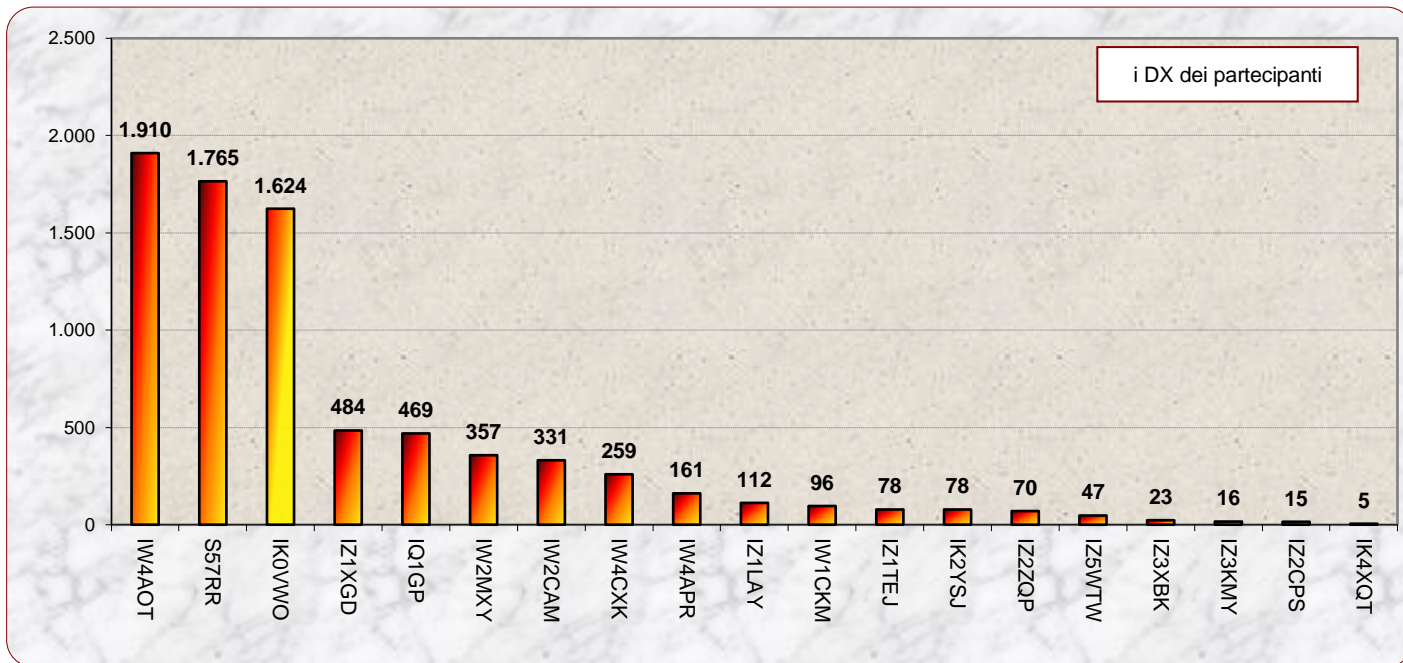

Statistiche mensili

Log	19	+2	Squares	25	-3	
Call in aria	55	+6	Call esteri on air	18	+1	effettivi che hanno effettuato qso con l' Italia
Qso totali	160	+46	Country	9	-3	EA DL ON S5 SM OZ LA 9H I
Qrb totale	52.270	-27147	Field	5	-4	IN JN JM JO JP
Locator	50	+1	DX	1910	-5741	IW4AOT <---> SM3BEI - JN54QK <---> JP81NG

la colonna in azzurro è la differenza rispetto al mese precedente

Statistica modo emissione

	qso	qrb
SSB	131	27.269
Digitale & CW	29	30.001
Totali	160	57.270

2015				
Mese	qso	log	Call on air	Indice Attività
Gen	136	13	75	0,8
Feb	96	14	40	0,3
Mar	114	17	49	0,3
Apr	160	19	55	0,5
Mag				
Giu				
Lug				
Ago				
Set				
Ott				
Nov				
Dic				

Classifica della miglior media per qso

Media qso dei primi dieci (in rosso i qso effettuati)

Nella mappa superiore si evidenziano i migliori dx mensili

List of the DX

Call	Locator	Locator DX	Call DX	QRB
1 IW4AOT	JN54QK	- JP81NG	SM3BEI	1910
2 S57RR	JN65UM	JP81NG	SM3BEI	1765
3 IK0VWO	JN62LH	- JO86GR	SC7C	1624
4 IZ1XGD	JN35SD	- JN65UM	S57RR	484
5 IQ1GP	JN35UH	- JN65UM	S57RR	469
6 IW2MXV	JN45NO	- JN65UM	S57RR	357
7 IW2CAM	JN45RP	- JN65UM	S57RR	331
8 IW4CXK	JN54HQ	- JN65UM	S57RR	259
9 IW4APR	JN45SB	- JN54QK	IW4AOT	161
10 IZ1LAY	JN45AL	- JN45RP	IW2CAM	112
11 IW1CKM	JN45FD	- JN45RP	IW2CAM	96
12 IK2YSJ	JN45MM	- JN45AN	IK1QFN	78
13 IZ1TEJ	JN45DO	- JN35SD	IZ1XGD	78
14 IZ2ZQP	JN45TQ	- JN45SB	IW4APR	70
15 IZ5WTW	JN53JJ	- JN53IT	I5GKS	47
16 IZ3XBK	JN55PG	- JN55NK	IZ3PZI	23
17 IZ3KMY	JN55NI	- JN55PG	IZ3XBK	16
18 IZ2CPS	JN45SS	- JN45RP	IW2CAM	15
19 IK4XQT	JN54QJ	- JN54QK	IW4AOT	5

La pagina dei DX

nella lista a fianco i DX dei concorrenti

Squares già collegati =	59	Totali squares			
Sqr NEW Europa =	4	totali Europa 2015	63	Squares europei mensili collegati	25
Sqr NEW out Europa =	0	totali extra Europa 2015	3	Squares extra europei mensili collegati	0
Squares TOTALI =	63				