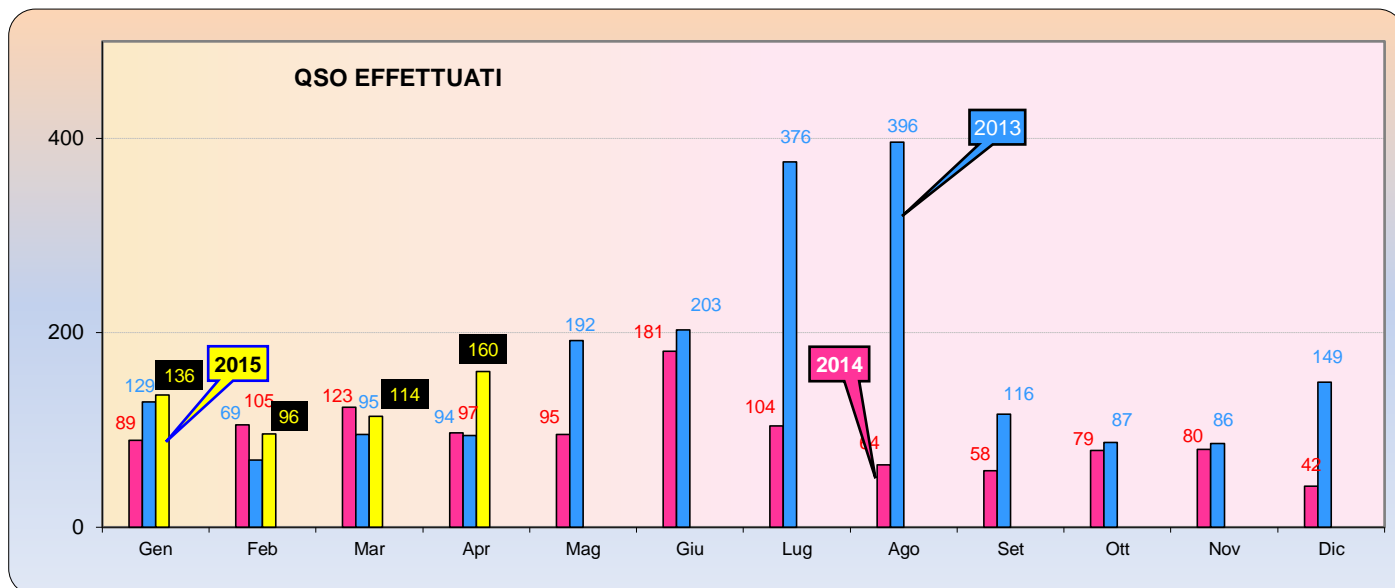

Statistiche mensili

Log	19	+2	Squares	25	-3	
Call in aria	55	+6	Call esteri on air	18	+1	effettivi che hanno effettuato qso con l' Italia
Qso totali	160	+46	Country	9	-3	EA DL ON S5 SM OZ LA 9H I
Qrb totale	52.270	-27147	Field	5	-4	IN JN JM JO JP
Locator	50	+1	DX	1910	-5741	IW4AOT <---> SM3BEI - JN54QK <---> JP81NG

la colonna in azzurro è la differenza rispetto al mese precedente

Statistica modo emissione

	qso	qrb
SSB	131	27.269
Digitale & CW	29	30.001
Totali	160	57.270

2015				
Mese	qso	log	Call on air	Indice Attività
Gen	136	13	75	0,8
Feb	96	14	40	0,3
Mar	114	17	49	0,3
Apr	160	19	55	0,5
Mag				
Giu				
Lug				
Ago				
Set				
Ott				
Nov				
Dic				

La pagina dei DX

nella lista a fianco i DX dei concorrenti

Squares già collegati =	59	Totali squares			
Sqr NEW Europa =	4	totali Europa 2015	63	Squares europei mensili collegati	25
Sqr NEW out Europa =	0	totali extra Europa 2015	3	Squares extra europei mensili collegati	0
Squares TOTALI =	63				