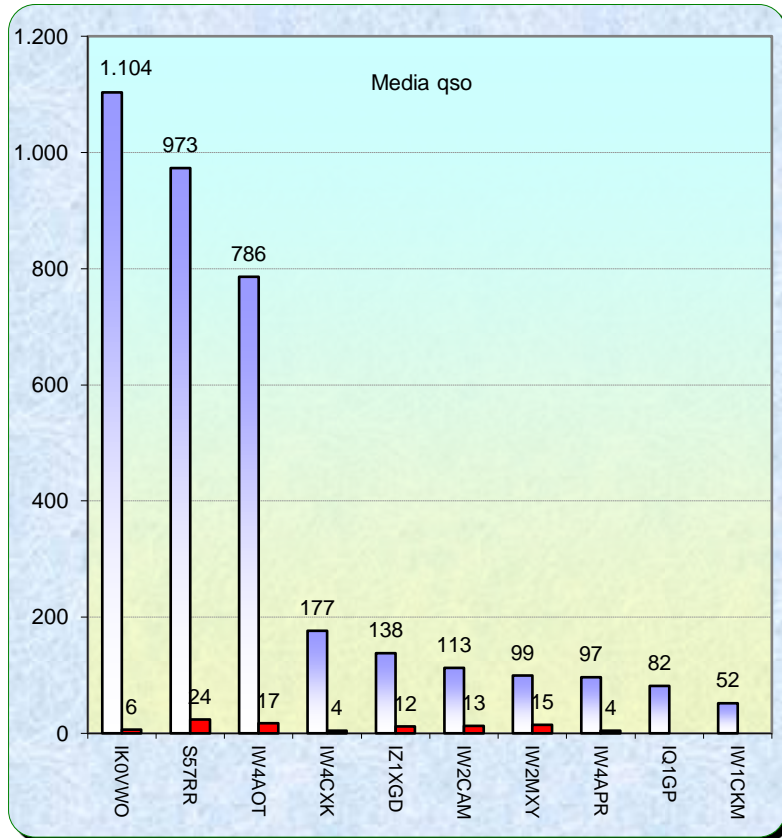

la colonna in azzurro è la differenza rispetto al mese precedente

Statistica modo emissione

	qso	qrb
SSB	131	27.269
Digitale & CW	29	30.001
Totali	160	57.270

2015				
Mese	qso	log	Call on air	Indice Attività
Gen	136	13	75	0,8
Feb	96	14	40	0,3
Mar	114	17	49	0,3
Apr	160	19	55	0,5
Mag				
Giu				
Lug				
Ago				
Set				
Ott				
Nov				
Dic				

Classifica della miglior media per qso

Media qso dei primi dieci (in rosso i qso effettuati)

Nella mappa superiore si evidenziano i migliori dx mensili

List of the DX

Call	Locator	Locator DX	Call DX	QRB
1 IW4AOT	JN54QK	- JP81NG	SM3BEI	1910
2 S57RR	JN65UM	JP81NG	SM3BEI	1765
3 IK0VWO	JN62LH	- JO86GR	SC7C	1624
4 IZ1XGD	JN35SD	- JN65UM	S57RR	484
5 IQ1GP	JN35UH	- JN65UM	S57RR	469
6 IW2MXV	JN45NO	- JN65UM	S57RR	357
7 IW2CAM	JN45RP	- JN65UM	S57RR	331
8 IW4CXK	JN54HQ	- JN65UM	S57RR	259
9 IW4APR	JN45SB	- JN54QK	IW4AOT	161
10 IZ1LAY	JN45AL	- JN45RP	IW2CAM	112
11 IW1CKM	JN45FD	- JN45RP	IW2CAM	96
12 IK2YSJ	JN45MM	- JN45AN	IK1QFN	78
13 IZ1TEJ	JN45DO	- JN35SD	IZ1XGD	78
14 IZ2ZQP	JN45TQ	- JN45SB	IW4APR	70
15 IZ5WTW	JN53JJ	- JN53IT	I5GKS	47
16 IZ3XBK	JN55PG	- JN55NK	IZ3PZI	23
17 IZ3KMY	JN55NI	- JN55PG	IZ3XBK	16
18 IZ2CPS	JN45SS	- JN45RP	IW2CAM	15
19 IK4XQT	JN54QJ	- JN54QK	IW4AOT	5

La pagina dei DX

nella lista a fianco i DX dei concorrenti

Squares già collegati =	59	Totali squares			
Sqr NEW Europa =	4	totali Europa 2015	63	Squares europei mensili collegati	25
Sqr NEW out Europa =	0	totali extra Europa 2015	3	Squares extra europei mensili collegati	0
Squares TOTALI =	63				