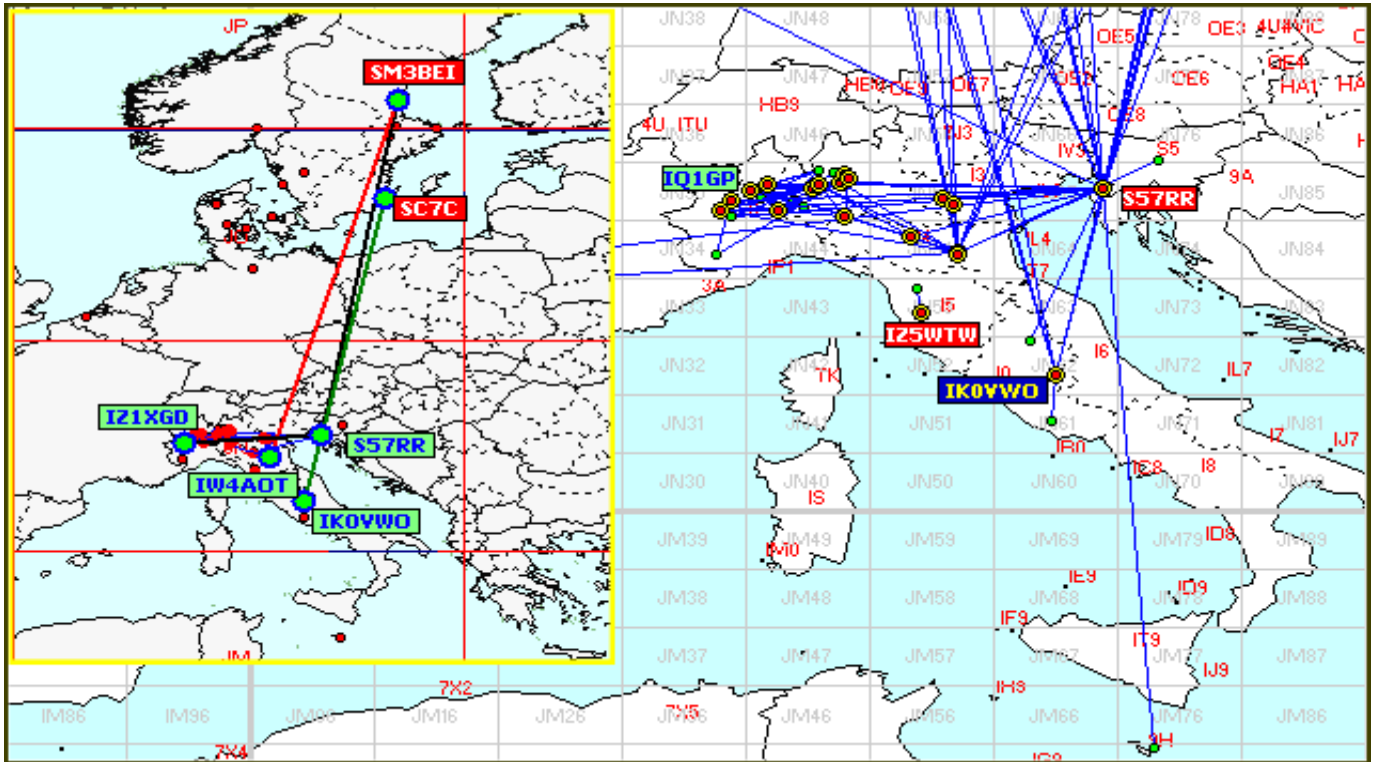

Classifica della miglior media per qso

Media qso dei primi dieci (in rosso i qso effettuati)

Nella mappa superiore si evidenziano i migliori dx mensili

List of the DX

Call	Locator	Locator DX	Call DX	QRB
1 IW4AOT	JN54QK	- JP81NG	SM3BEI	1910
2 S57RR	JN65UM	JP81NG	SM3BEI	1765
3 IK0VWO	JN62LH	- JO86GR	SC7C	1624
4 IZ1XGD	JN35SD	- JN65UM	S57RR	484
5 IQ1GP	JN35UH	- JN65UM	S57RR	469
6 IW2MXV	JN45NO	- JN65UM	S57RR	357
7 IW2CAM	JN45RP	- JN65UM	S57RR	331
8 IW4CXK	JN54HQ	- JN65UM	S57RR	259
9 IW4APR	JN45SB	- JN54QK	IW4AOT	161
10 IZ1LAY	JN45AL	- JN45RP	IW2CAM	112
11 IW1CKM	JN45FD	- JN45RP	IW2CAM	96
12 IK2YSJ	JN45MM	- JN45AN	IK1QFN	78
13 IZ1TEJ	JN45DO	- JN35SD	IZ1XGD	78
14 IZ2ZQP	JN45TQ	- JN45SB	IW4APR	70
15 IZ5WTW	JN53JJ	- JN53IT	I5GKS	47
16 IZ3XBK	JN55PG	- JN55NK	IZ3PZI	23
17 IZ3KMY	JN55NI	- JN55PG	IZ3XBK	16
18 IZ2CPS	JN45SS	- JN45RP	IW2CAM	15
19 IK4XQT	JN54QJ	- JN54QK	IW4AOT	5

La pagina dei DX

nella lista a fianco i DX dei concorrenti

Squares già collegati =	59	Totali squares			
Sqr NEW Europa =	4	totali Europa 2015	63	Squares europei mensili collegati	25
Sqr NEW out Europa =	0	totali extra Europa 2015	3	Squares extra europei mensili collegati	0
Squares TOTALI =	63				