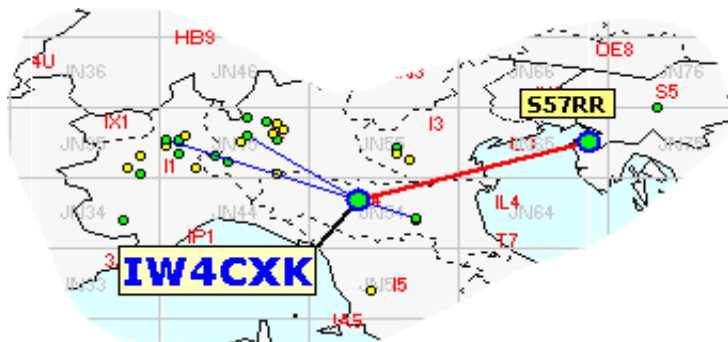

Gli squares con il solo pallino BLU sono stati collegati nei mesi precedenti. Gli squares GIALLI sono " NEW ONE " 2015

in questa mappa non sono inclusi gli squares extra europei.

Queste sono le mappe dei primi tre classificati. In evidenza i propri qso rispetto a tutti i call presenti.

Call IW4AOT
locator JN54QK
Qso 6
QRB 13.364
DX SM3BEI
QRB DX 1.910

Call IK0VWO
locator JN62LH
Qso 6
QRB 6.622
DX SC7C
QRB DX 1.624

Call IZ1XGD
locator JN35SD
Qso 12
QRB 1.655
DX S57RR
QRB DX 484

Mappa mensile di Roberto, S57RR, che ringraziamo per la partecipazione

Qui vediamo le mappe di alcuni partecipanti

Qui sotto le mappe delle new entry mensili.