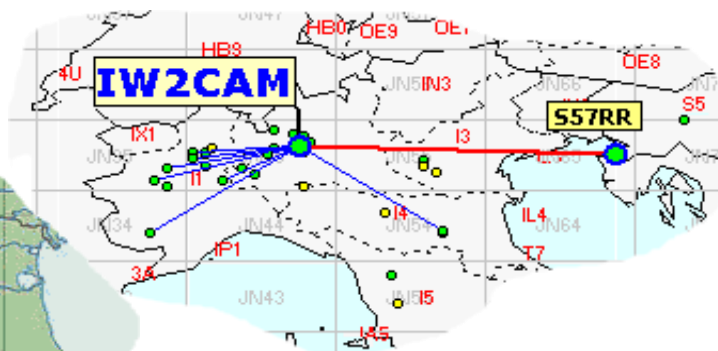

Gli squares con il solo pallino BLU sono stati collegati nei mesi precedenti. Gli squares GIALLI sono " NEW ONE " 2015

in questa mappa non sono inclusi gli squares extra europei.

Queste sono le mappe dei primi tre classificati. In evidenza i propri qso rispetto a tutti i call presenti.

Call IW4AOT
locator JN54QK
Qso 6
QRB 13.364
DX SM3BEI
QRB DX 1.910

Call IK0VWO
locator JN62LH
Qso 6
QRB 6.622
DX SC7C
QRB DX 1.624

Call IZ1XGD
locator JN35SD
Qso 12
QRB 1.655
DX S57RR
QRB DX 484

Mappa mensile di Roberto, S57RR, che ringraziamo per la partecipazione

Qui vediamo le mappe di alcuni partecipanti

Qui sotto le mappe delle new entry mensili.