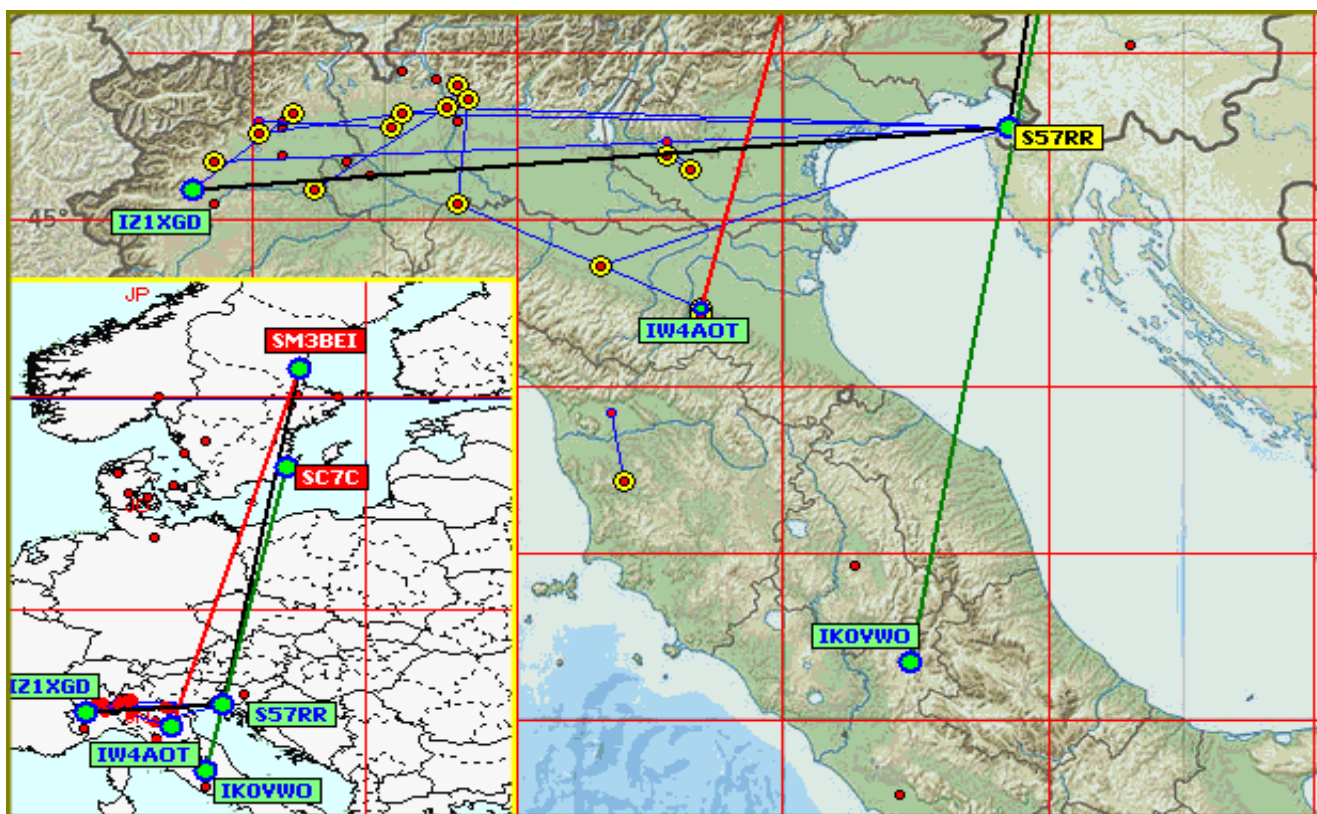

Classifica della miglior media per qso

Media qso dei primi dieci (in rosso i qso effettuati)

Nella mappa superiore si evidenziano i migliori dx mensili

List of the DX

Call	Locator	Locator DX	Call DX	QRB
1 IW4AOT	JN54QK	- JP81NG	SM3BEI	1910
2 S57RR	JN65UM	JP81NG	SM3BEI	1765
3 IK0VWO	JN62LH	- JO86GR	SC7C	1624
4 IZ1XGD	JN35SD	- JN65UM	S57RR	484
5 IQ1GP	JN35UH	- JN65UM	S57RR	469
6 IW2MXV	JN45NO	- JN65UM	S57RR	357
7 IW2CAM	JN45RP	- JN65UM	S57RR	331
8 IW4CXK	JN54HQ	- JN65UM	S57RR	259
9 IW4APR	JN45SB	- JN54QK	IW4AOT	161
10 IZ1LAY	JN45AL	- JN45RP	IW2CAM	112
11 IW1CKM	JN45FD	- JN45RP	IW2CAM	96
12 IK2YSJ	JN45MM	- JN45AN	IK1QFN	78
13 IZ1TEJ	JN45DO	- JN35SD	IZ1XGD	78
14 IZ2ZQP	JN45TQ	- JN45SB	IW4APR	70
15 IZ5WTW	JN53JJ	- JN53IT	I5GKS	47
16 IZ3XBK	JN55PG	- JN55NK	IZ3PZI	23
17 IZ3KMY	JN55NI	- JN55PG	IZ3XBK	16
18 IZ2CPS	JN45SS	- JN45RP	IW2CAM	15
19 IK4XQT	JN54QJ	- JN54QK	IW4AOT	5

La pagina dei DX

nella lista a fianco i DX dei concorrenti

Squares già collegati =	59	Totali squares			
Sqr NEW Europa =	4	totali Europa 2015	63	Squares europei mensili collegati	25
Sqr NEW out Europa =	0	totali extra Europa 2015	3	Squares extra europei mensili collegati	0
Squares TOTALI =	63				