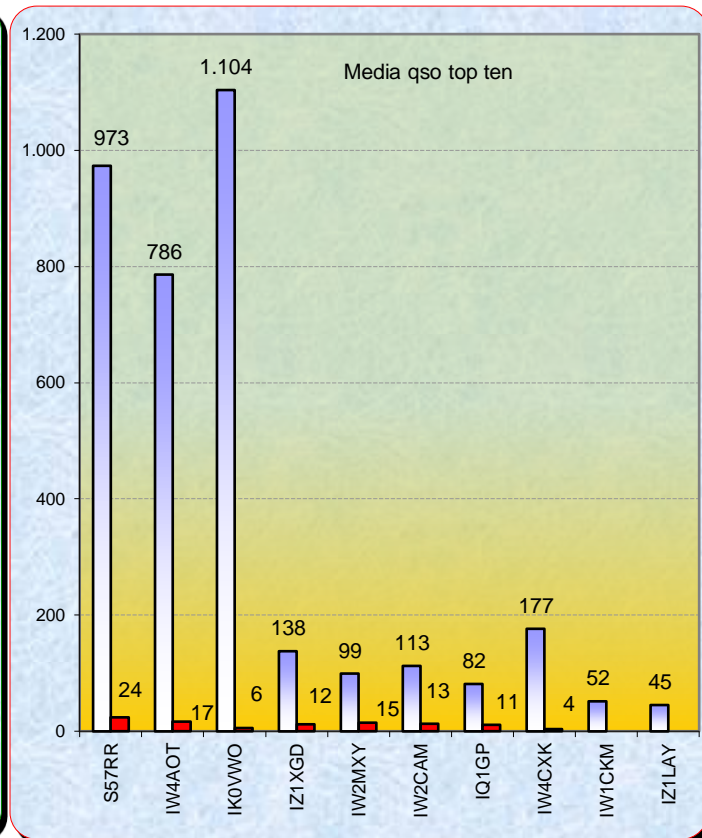

Statistiche mensili

Log	19	+2	Squares	25	-3	
Call in aria	55	+6	Call esteri on air	18	+1	effettivi che hanno effettuato qso con l' Italia
Qso totali	160	+46	Country	9	-3	EA DL ON S5 SM OZ LA 9H I
Qrb totale	52.270	-27147	Field	5	-4	IN JN JM JO JP
Locator	50	+1	DX	1910	-5741	IW4AOT <---> SM3BEI - JN54QK <---> JP81NG

la colonna in azzurro è la differenza rispetto al mese precedente

Statistica modo emissione

	qso	qrb
SSB	131	27.269
Digitale & CW	29	30.001
Totali	160	57.270

2015				
Mese	qso	log	Call on air	Indice Attività
Gen	136	13	75	0,8
Feb	96	14	40	0,3
Mar	114	17	49	0,3
Apr	160	19	55	0,5
Mag				
Giu				
Lug				
Ago				
Set				
Ott				
Nov				
Dic				

Classifica della miglior media per qso

Media qso dei primi dieci (in rosso i qso effettuati)

Nella mappa superiore si evidenziano i migliori dx mensili

List of the DX

Call	Locator	Locator DX	Call DX	QRB
1 IW4AOT	JN54QK	- JP81NG	SM3BEI	1910
2 S57RR	JN65UM	JP81NG	SM3BEI	1765
3 IK0VWO	JN62LH	- JO86GR	SC7C	1624
4 IZ1XGD	JN35SD	- JN65UM	S57RR	484
5 IQ1GP	JN35UH	- JN65UM	S57RR	469
6 IW2MXV	JN45NO	- JN65UM	S57RR	357
7 IW2CAM	JN45RP	- JN65UM	S57RR	331
8 IW4CXK	JN54HQ	- JN65UM	S57RR	259
9 IW4APR	JN45SB	- JN54QK	IW4AOT	161
10 IZ1LAY	JN45AL	- JN45RP	IW2CAM	112
11 IW1CKM	JN45FD	- JN45RP	IW2CAM	96
12 IK2YSJ	JN45MM	- JN45AN	IK1QFN	78
13 IZ1TEJ	JN45DO	- JN35SD	IZ1XGD	78
14 IZ2ZQP	JN45TQ	- JN45SB	IW4APR	70
15 IZ5WTW	JN53JJ	- JN53IT	I5GKS	47
16 IZ3XBK	JN55PG	- JN55NK	IZ3PZI	23
17 IZ3KMY	JN55NI	- JN55PG	IZ3XBK	16
18 IZ2CPS	JN45SS	- JN45RP	IW2CAM	15
19 IK4XQT	JN54QJ	- JN54QK	IW4AOT	5

La pagina dei DX

nella lista a fianco i DX dei concorrenti

Squares già collegati =	59	Totali squares			
Sqr NEW Europa =	4	totali Europa 2015	63	Squares europei mensili collegati	25
Sqr NEW out Europa =	0	totali extra Europa 2015	3	Squares extra europei mensili collegati	0
Squares TOTALI =	63				