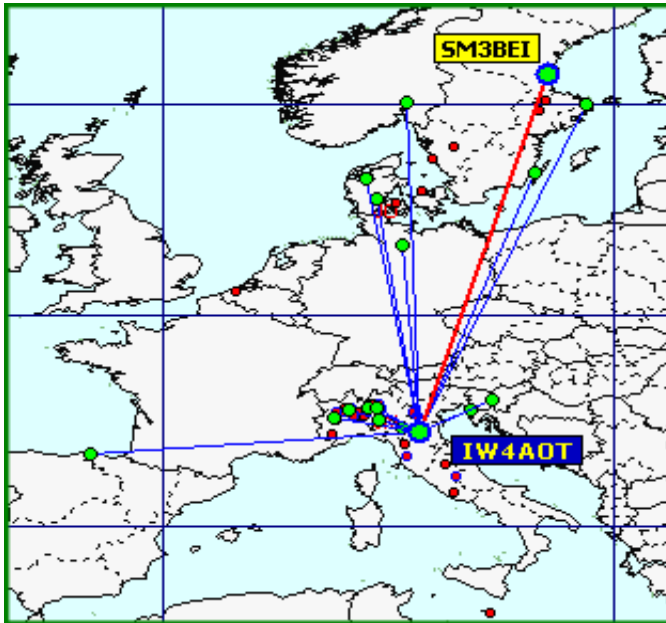

Classifica della miglior media per qso

Media qso dei primi dieci (in rosso i qso effettuati)

Nella mappa superiore si evidenziano i migliori dx mensili

List of the DX

Call	Locator	Locator DX	Call DX	QRB
1 IW4AOT	JN54QK	- JP81NG	SM3BEI	1910
2 S57RR	JN65UM	JP81NG	SM3BEI	1765
3 IK0VWO	JN62LH	- JO86GR	SC7C	1624
4 IZ1XGD	JN35SD	- JN65UM	S57RR	484
5 IQ1GP	JN35UH	- JN65UM	S57RR	469
6 IW2MXV	JN45NO	- JN65UM	S57RR	357
7 IW2CAM	JN45RP	- JN65UM	S57RR	331
8 IW4CXK	JN54HQ	- JN65UM	S57RR	259
9 IW4APR	JN45SB	- JN54QK	IW4AOT	161
10 IZ1LAY	JN45AL	- JN45RP	IW2CAM	112
11 IW1CKM	JN45FD	- JN45RP	IW2CAM	96
12 IK2YSJ	JN45MM	- JN45AN	IK1QFN	78
13 IZ1TEJ	JN45DO	- JN35SD	IZ1XGD	78
14 IZ2ZQP	JN45TQ	- JN45SB	IW4APR	70
15 IZ5WTW	JN53JJ	- JN53IT	I5GKS	47
16 IZ3XBK	JN55PG	- JN55NK	IZ3PZI	23
17 IZ3KMY	JN55NI	- JN55PG	IZ3XBK	16
18 IZ2CPS	JN45SS	- JN45RP	IW2CAM	15
19 IK4XQT	JN54QJ	- JN54QK	IW4AOT	5

La pagina dei DX

nella lista a fianco i DX dei concorrenti

Squares già collegati =	59	Totali squares			
Sqr NEW Europa =	4	totali Europa 2015	63	Squares europei mensili collegati	25
Sqr NEW out Europa =	0	totali extra Europa 2015	3	Squares extra europei mensili collegati	0
Squares TOTALI =	63				

Gli squares con il solo pallino BLU sono stati collegati nei mesi precedenti. Gli squares GIALLI sono " NEW ONE " 2015

in questa mappa non sono inclusi gli squares extra europei.

Queste sono le mappe dei primi tre classificati. In evidenza i propri qso rispetto a tutti i call presenti.