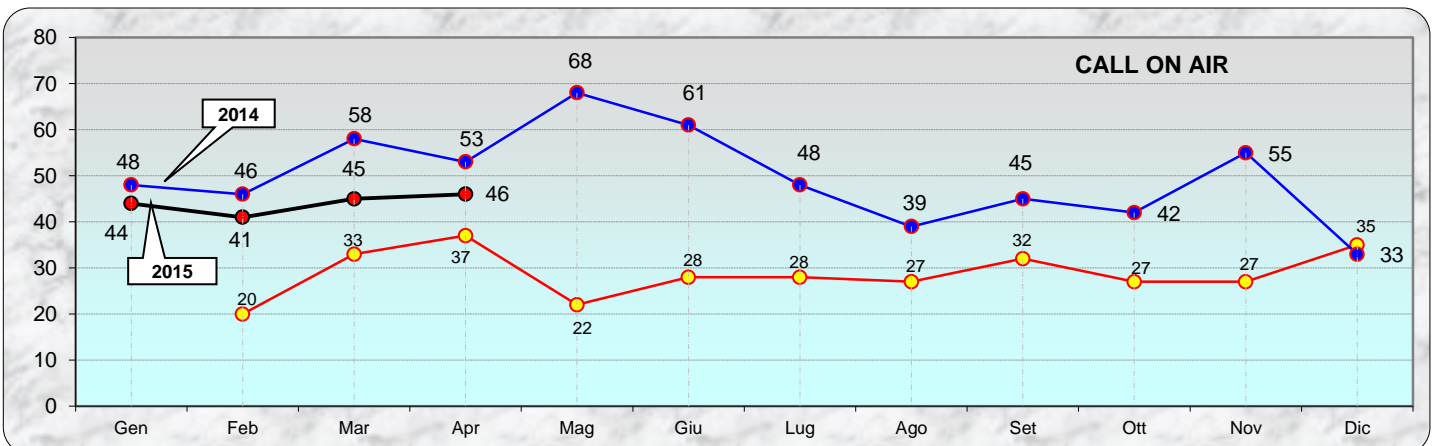

73

Gilberto,IK7LMX

Statistiche mensili

Log	20	+2	Squares	17	+1	
Call in aria	46	+1	Call esteri on air	10	0	effettivi che hanno effettuato qso con l' Italia
Qso totali	254	+1	Country	7	0	HB DL OE SP OK OM I
Qrb totale	40.030	+5493	Field	2	0	JN JO
Locator	42	-1	DX	771	+87	IK2OFO <---> OM5CM - JN45PB <---> JN98DF

la colonna in azzurro è la differenza rispetto al mese precedente

2015				
Mese	qso	log	Call on air	QRB mese
Gen	238	20	44	31.399
Feb	242	19	41	33.619
Mar	253	18	45	34.537
Apr	254	20	46	40.030
Mag				
Giu				
Lug				
Ago				
Set				
Ott				
Nov				
Dic				

-  Squares collegato questo mese e anche nei mesi precedenti
-  squares NEW ONE
-  squares collegato nei mesi precedenti

Squares già collegati = 24

Squares NEW = 4

Squares TOTALI = 28

Mappe dei primi tre classificati. In evidenza i propri qso rispetto a i call presenti.