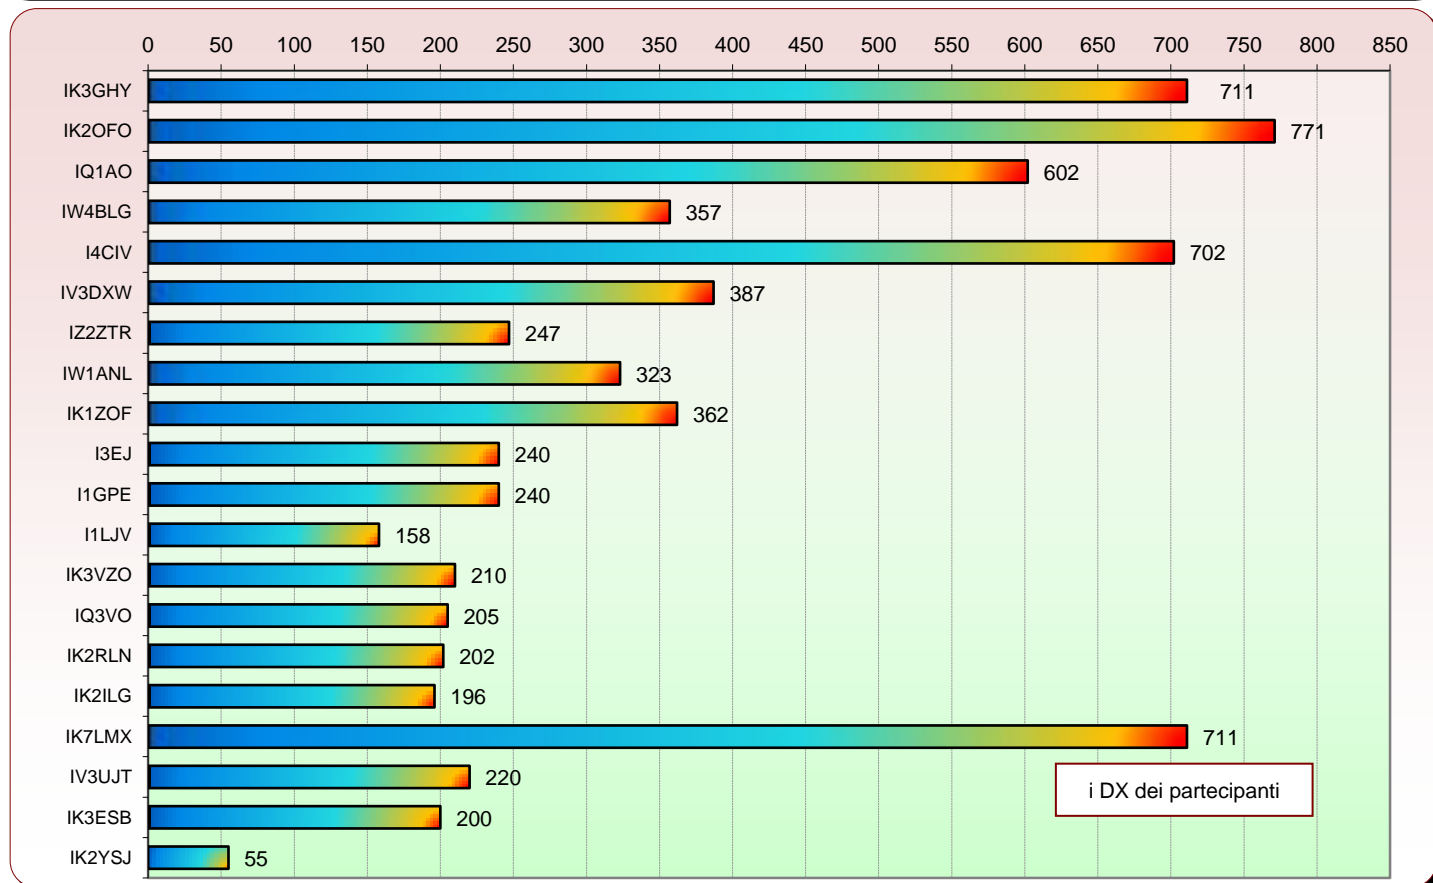

73

Gilberto,IK7LMX

Statistiche mensili

Log	20	+2	Squares	17	+1	
Call in aria	46	+1	Call esteri on air	10	0	effettivi che hanno effettuato qso con l' Italia
Qso totali	254	+1	Country	7	0	HB DL OE SP OK OM I
Qrb totale	40.030	+5493	Field	2	0	JN JO
Locator	42	-1	DX	771	+87	IK2OFO <---> OM5CM - JN45PB <---> JN98DF

la colonna in azzurro è la differenza rispetto al mese precedente

2015				
Mese	qso	log	Call on air	QRB mese
Gen	238	20	44	31.399
Feb	242	19	41	33.619
Mar	253	18	45	34.537
Apr	254	20	46	40.030
Mag				
Giu				
Lug				
Ago				
Set				
Ott				
Nov				
Dic				

Nella mappa sopra sono visibili tutti i DX effettuati, (in evidenza i primi tre), e sotto la lista dei DX di tutti i partecipanti.

List of the DX

Call	Locator	Locator DX	Call DX	QRB
1 IK2OFO	JN45PB	- JN98DF	OM5CM	771
2 IK3GHY	JN65DM	- JN80XP	IK7LMX	711
3 IK7LMX	JN80XP	- JN65DM	IK3GHY	711
4 I4CIV	JN63FX	- JO70FD	OK1TEH	702
5 IQ1AO	JN45FG	- JO50UF	DH8NAS	602
6 IV3DXW	JN65QQ	- JN45FG	IQ1AO	387
7 IK1ZOF	JN35UB	- JN65DM	IK3GHY	362
8 IW4BLG	JN54GV	- JN62HB	I0NLK	357
9 IW1ANL	JN45CC	- JN65DM	IK3GHY	323
10 IZ2ZTR	JN45NL	- JN65DM	IK3GHY	247
11 I1GPE	JN45AN	- JN55NL	I3EJ	240
12 I3EJ	JN55NL	- JN45AN	I1GPE	240
13 IV3UJT	JN65KW	- JN63FX	I4CIV	220
14 IK3VZO	JN55XA	- JN45PB	IK2OFO	210
15 IQ3VO	JN55LL	- JN63FX	I4CIV	205
16 IK2RLN	JN45UR	- JN65DM	IK3GHY	202
17 IK3ESB	JN55LK	- JN63FX	I4CIV	200
18 IK2ILG	JN45VS	- JN65DM	IK3GHY	196
19 I1LJV	JN44GT	- JN54GV	IW4BLG	158
20 IK2YSJ	JN45MM	- JN45PB	IK2OFO	55

-  Squares collegato questo mese e anche nei mesi precedenti
-  squares NEW ONE
-  squares collegato nei mesi precedenti

Squares già collegati = 24

Squares NEW = 4

Squares TOTALI = 28

Mappe dei primi tre classificati. In evidenza i propri qso rispetto a i call presenti.