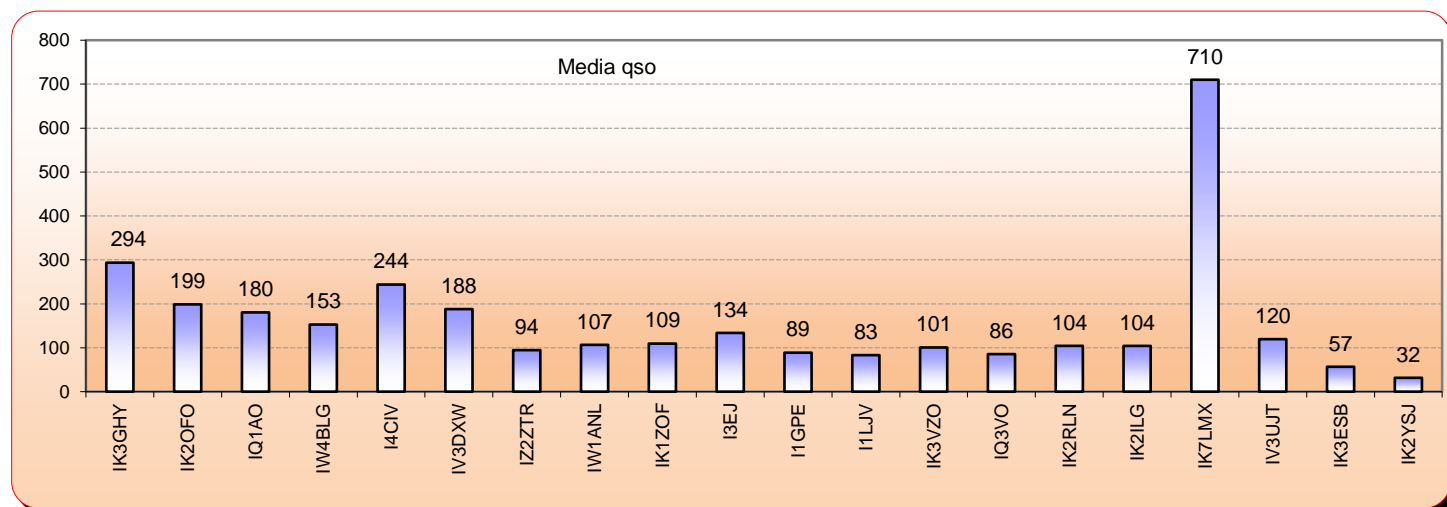

73

Gilberto,IK7LMX

Statistiche mensili

Log	20	+2	Squares	17	+1	
Call in aria	46	+1	Call esteri on air	10	0	effettivi che hanno effettuato qso con l' Italia
Qso totali	254	+1	Country	7	0	HB DL OE SP OK OM I
Qrb totale	40.030	+5493	Field	2	0	JN JO
Locator	42	-1	DX	771	+87	IK2OFO <---> OM5CM - JN45PB <---> JN98DF

la colonna in azzurro è la differenza rispetto al mese precedente

2015				
Mese	qso	log	Call on air	QRB mese
Gen	238	20	44	31.399
Feb	242	19	41	33.619
Mar	253	18	45	34.537
Apr	254	20	46	40.030
Mag				
Giu				
Lug				
Ago				
Set				
Ott				
Nov				
Dic				

-  Squares collegato questo mese e anche nei mesi precedenti
-  squares NEW ONE
-  squares collegato nei mesi precedenti

Squares già collegati = 24

Squares NEW = 4

Squares TOTALI = 28

Mappe dei primi tre classificati. In evidenza i propri qso rispetto a i call presenti.