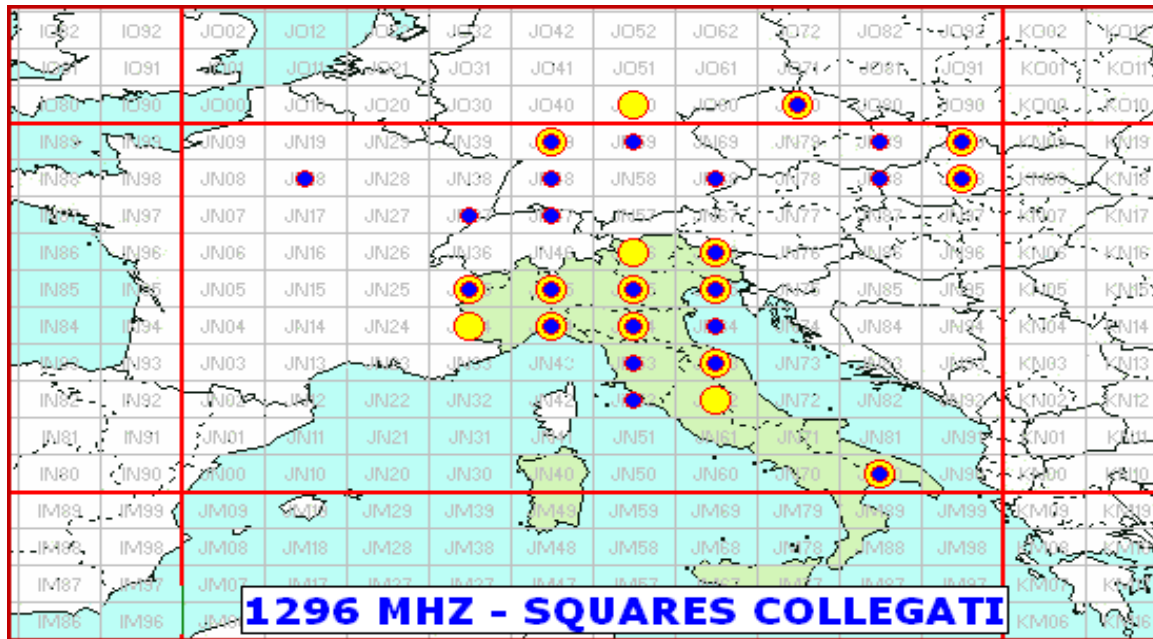

73

Gilberto,IK7LMX

Statistiche mensili

Log	20	+2	Squares	17	+1	
Call in aria	46	+1	Call esteri on air	10	0	effettivi che hanno effettuato qso con l' Italia
Qso totali	254	+1	Country	7	0	HB DL OE SP OK OM I
Qrb totale	40.030	+5493	Field	2	0	JN JO
Locator	42	-1	DX	771	+87	IK2OFO <---> OM5CM - JN45PB <---> JN98DF

la colonna in azzurro è la differenza rispetto al mese precedente

2015				
Mese	qso	log	Call on air	QRB mese
Gen	238	20	44	31.399
Feb	242	19	41	33.619
Mar	253	18	45	34.537
Apr	254	20	46	40.030
Mag				
Giu				
Lug				
Ago				
Set				
Ott				
Nov				
Dic				

Nella mappa sopra sono visibili tutti i DX effettuati, (in evidenza i primi tre), e sotto la lista dei DX di tutti i partecipanti.

List of the DX

Call	Locator	Locator DX	Call DX	QRB
1 IK2OFO	JN45PB	- JN98DF	OM5CM	771
2 IK3GHY	JN65DM	- JN80XP	IK7LMX	711
3 IK7LMX	JN80XP	- JN65DM	IK3GHY	711
4 I4CIV	JN63FX	- JO70FD	OK1TEH	702
5 IQ1AO	JN45FG	- JO50UF	DH8NAS	602
6 IV3DXW	JN65QQ	- JN45FG	IQ1AO	387
7 IK1ZOF	JN35UB	- JN65DM	IK3GHY	362
8 IW4BLG	JN54GV	- JN62HB	I0NLK	357
9 IW1ANL	JN45CC	- JN65DM	IK3GHY	323
10 IZ2ZTR	JN45NL	- JN65DM	IK3GHY	247
11 I1GPE	JN45AN	- JN55NL	I3EJ	240
12 I3EJ	JN55NL	- JN45AN	I1GPE	240
13 IV3UJT	JN65KW	- JN63FX	I4CIV	220
14 IK3VZO	JN55XA	- JN45PB	IK2OFO	210
15 IQ3VO	JN55LL	- JN63FX	I4CIV	205
16 IK2RLN	JN45UR	- JN65DM	IK3GHY	202
17 IK3ESB	JN55LK	- JN63FX	I4CIV	200
18 IK2ILG	JN45VS	- JN65DM	IK3GHY	196
19 I1LJV	JN44GT	- JN54GV	IW4BLG	158
20 IK2YSJ	JN45MM	- JN45PB	IK2OFO	55

-  Squares collegato questo mese e anche nei mesi precedenti
-  squares NEW ONE
-  squares collegato nei mesi precedenti

Squares già collegati = 24

Squares NEW = 4

Squares TOTALI = 28

Mappe dei primi tre classificati. In evidenza i propri qso rispetto a i call presenti.