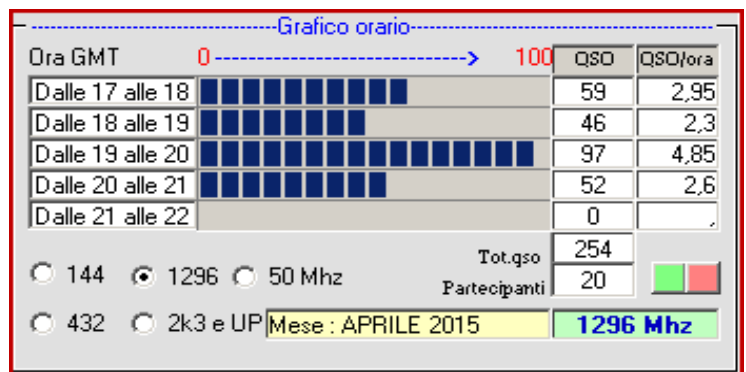

73

Gilberto,IK7LMX

Statistiche mensili

Log	20	+2	Squares	17	+1	
Call in aria	46	+1	Call esteri on air	10	0	effettivi che hanno effettuato qso con l' Italia
Qso totali	254	+1	Country	7	0	HB DL OE SP OK OM I
Qrb totale	40.030	+5493	Field	2	0	JN JO
Locator	42	-1	DX	771	+87	IK2OFO <---> OM5CM - JN45PB <---> JN98DF

la colonna in azzurro è la differenza rispetto al mese precedente

2015				
Mese	qso	log	Call on air	QRB mese
Gen	238	20	44	31.399
Feb	242	19	41	33.619
Mar	253	18	45	34.537
Apr	254	20	46	40.030
Mag				
Giu				
Lug				
Ago				
Set				
Ott				
Nov				
Dic				

-  Squares collegato questo mese e anche nei mesi precedenti
-  squares NEW ONE
-  squares collegato nei mesi precedenti

Squares già collegati = 24

Squares NEW = 4

Squares TOTALI = 28

Mappe dei primi tre classificati. In evidenza i propri qso rispetto a i call presenti.