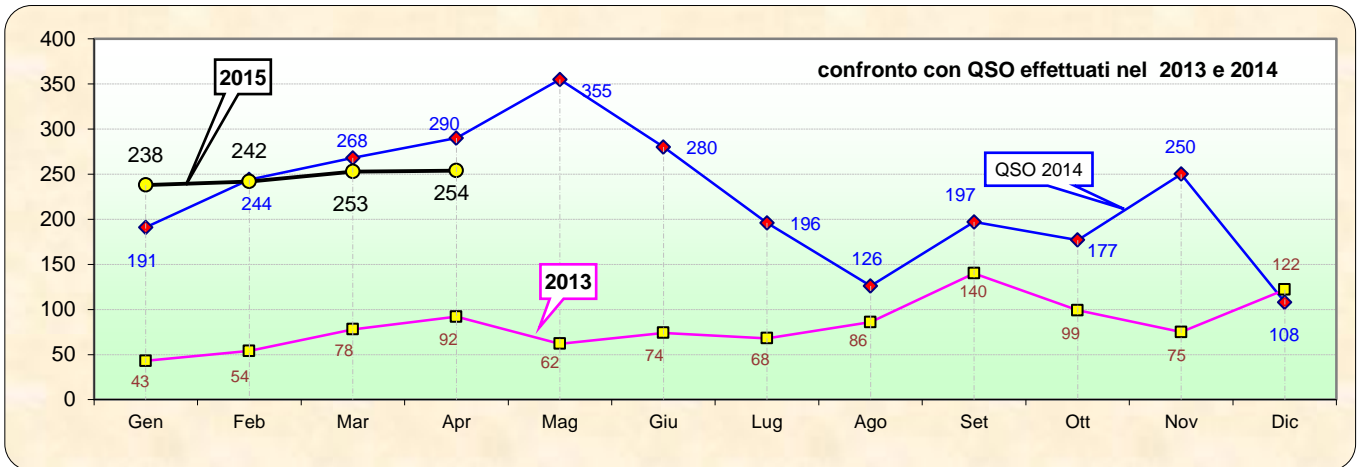

73

Gilberto,IK7LMX

Statistiche mensili

Log	20	+2	Squares	17	+1	
Call in aria	46	+1	Call esteri on air	10	0	effettivi che hanno effettuato qso con l' Italia
Qso totali	254	+1	Country	7	0	HB DL OE SP OK OM I
Qrb totale	40.030	+5493	Field	2	0	JN JO
Locator	42	-1	DX	771	+87	IK2OFO <---> OM5CM - JN45PB <---> JN98DF

la colonna in azzurro è la differenza rispetto al mese precedente

2015				
Mese	qso	log	Call on air	QRB mese
Gen	238	20	44	31.399
Feb	242	19	41	33.619
Mar	253	18	45	34.537
Apr	254	20	46	40.030
Mag				
Giu				
Lug				
Ago				
Set				
Ott				
Nov				
Dic				

-  Squares collegato questo mese e anche nei mesi precedenti
-  squares NEW ONE
-  squares collegato nei mesi precedenti

Squares già collegati = 24

Squares NEW = 4

Squares TOTALI = 28

Mappe dei primi tre classificati. In evidenza i propri qso rispetto a i call presenti.