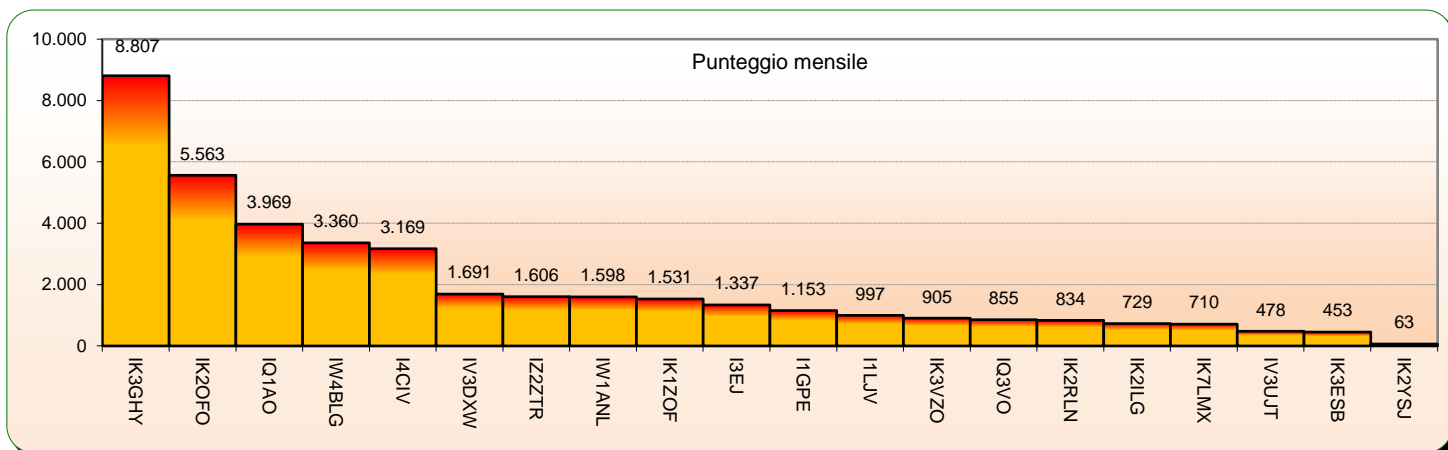

73

Gilberto,IK7LMX

Statistiche mensili

Log	20	+2	Squares	17	+1	
Call in aria	46	+1	Call esteri on air	10	0	effettivi che hanno effettuato qso con l' Italia
Qso totali	254	+1	Country	7	0	HB DL OE SP OK OM I
Qrb totale	40.030	+5493	Field	2	0	JN JO
Locator	42	-1	DX	771	+87	IK2OFO <---> OM5CM - JN45PB <---> JN98DF

la colonna in azzurro è la differenza rispetto al mese precedente

2015				
Mese	qso	log	Call on air	QRB mese
Gen	238	20	44	31.399
Feb	242	19	41	33.619
Mar	253	18	45	34.537
Apr	254	20	46	40.030
Mag				
Giu				
Lug				
Ago				
Set				
Ott				
Nov				
Dic				

-  Squares collegato questo mese e anche nei mesi precedenti
-  squares NEW ONE
-  squares collegato nei mesi precedenti

Squares già collegati = 24

Squares NEW = 4

Squares TOTALI = 28

Mappe dei primi tre classificati. In evidenza i propri qso rispetto a i call presenti.