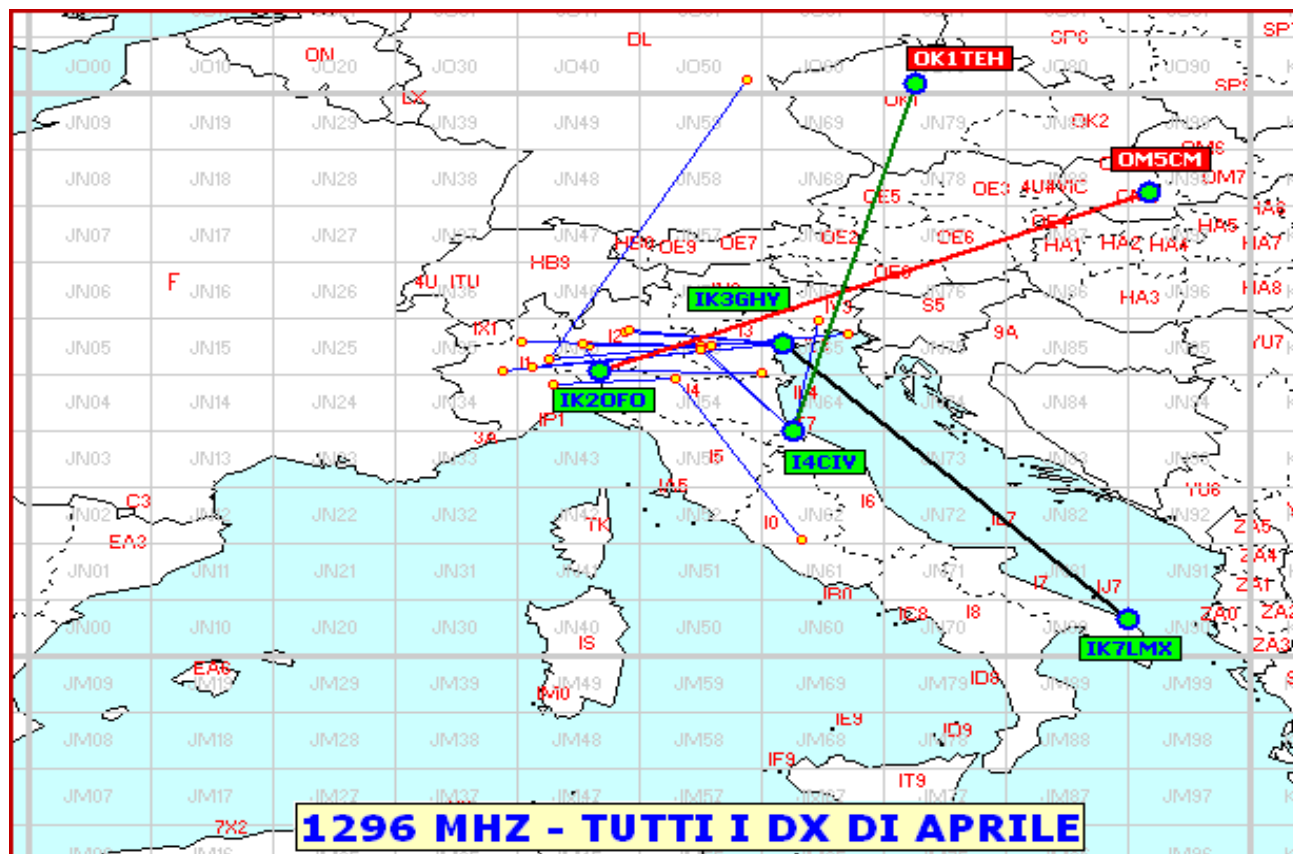

73

Gilberto,IK7LMX

Statistiche mensili

Log	20	+2	Squares	17	+1	
Call in aria	46	+1	Call esteri on air	10	0	effettivi che hanno effettuato qso con l' Italia
Qso totali	254	+1	Country	7	0	HB DL OE SP OK OM I
Qrb totale	40.030	+5493	Field	2	0	JN JO
Locator	42	-1	DX	771	+87	IK2OFO <---> OM5CM - JN45PB <---> JN98DF

la colonna in azzurro è la differenza rispetto al mese precedente

2015				
Mese	qso	log	Call on air	QRB mese
Gen	238	20	44	31.399
Feb	242	19	41	33.619
Mar	253	18	45	34.537
Apr	254	20	46	40.030
Mag				
Giu				
Lug				
Ago				
Set				
Ott				
Nov				
Dic				

Nella mappa sopra sono visibili tutti i DX effettuati, (in evidenza i primi tre), e sotto la lista dei DX di tutti i partecipanti.

List of the DX

Call	Locator	Locator DX	Call DX	QRB
1 IK2OFO	JN45PB	- JN98DF	OM5CM	771
2 IK3GHY	JN65DM	- JN80XP	IK7LMX	711
3 IK7LMX	JN80XP	- JN65DM	IK3GHY	711
4 I4CIV	JN63FX	- JO70FD	OK1TEH	702
5 IQ1AO	JN45FG	- JO50UF	DH8NAS	602
6 IV3DXW	JN65QQ	- JN45FG	IQ1AO	387
7 IK1ZOF	JN35UB	- JN65DM	IK3GHY	362
8 IW4BLG	JN54GV	- JN62HB	I0NLK	357
9 IW1ANL	JN45CC	- JN65DM	IK3GHY	323
10 IZ2ZTR	JN45NL	- JN65DM	IK3GHY	247
11 I1GPE	JN45AN	- JN55NL	I3EJ	240
12 I3EJ	JN55NL	- JN45AN	I1GPE	240
13 IV3UJT	JN65KW	- JN63FX	I4CIV	220
14 IK3VZO	JN55XA	- JN45PB	IK2OFO	210
15 IQ3VO	JN55LL	- JN63FX	I4CIV	205
16 IK2RLN	JN45UR	- JN65DM	IK3GHY	202
17 IK3ESB	JN55LK	- JN63FX	I4CIV	200
18 IK2ILG	JN45VS	- JN65DM	IK3GHY	196
19 I1LJV	JN44GT	- JN54GV	IW4BLG	158
20 IK2YSJ	JN45MM	- JN45PB	IK2OFO	55

-  Squares collegato questo mese e anche nei mesi precedenti
-  squares NEW ONE
-  squares collegato nei mesi precedenti

Squares già collegati = 24

Squares NEW = 4

Squares TOTALI = 28

Mappe dei primi tre classificati. In evidenza i propri qso rispetto a i call presenti.