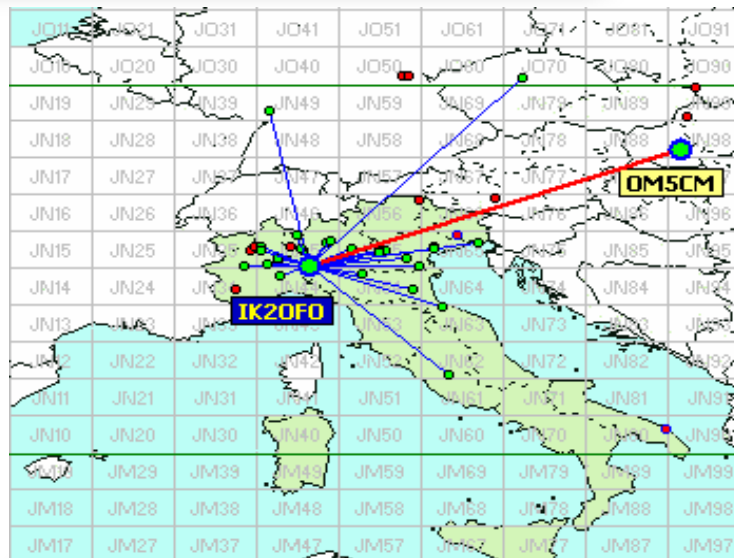

Call **IK2OFO**
locator **JN45PB**
Qso 28
QRB 5563
DX **OM5CM**
QRB DX 771