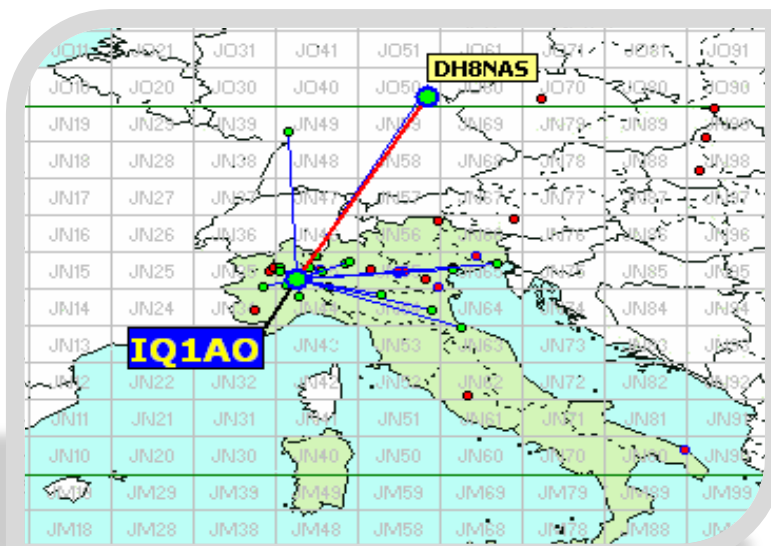

Call **IQ1AO**
locator **JN45FG**
Qso 22
QRB 3.969
DX **DH8NAS**
QRB DX 602