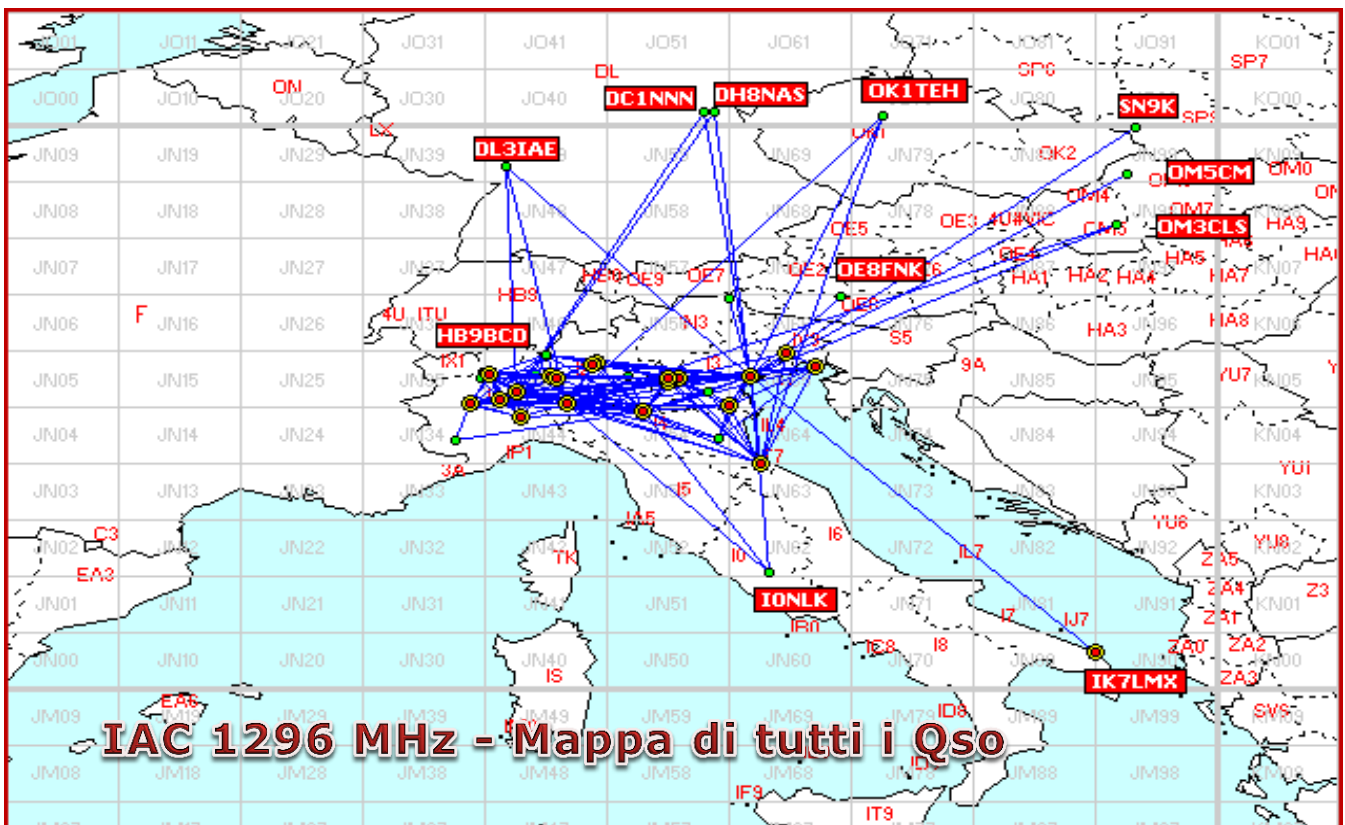

73

Gilberto,IK7LMX

Statistiche mensili

Log	20	+2	Squares	17	+1	
Call in aria	46	+1	Call esteri on air	10	0	effettivi che hanno effettuato qso con l' Italia
Qso totali	254	+1	Country	7	0	HB DL OE SP OK OM I
Qrb totale	40.030	+5493	Field	2	0	JN JO
Locator	42	-1	DX	771	+87	IK2OFO <---> OM5CM - JN45PB <---> JN98DF

Nella mappa sopra sono visibili tutti i DX effettuati, (in evidenza i primi tre), e sotto la lista dei DX di tutti i partecipanti.

List of the DX

Call	Locator	Locator DX	Call DX	QRB
1 IK2OFO	JN45PB	- JN98DF	OM5CM	771
2 IK3GHY	JN65DM	- JN80XP	IK7LMX	711
3 IK7LMX	JN80XP	- JN65DM	IK3GHY	711
4 I4CIV	JN63FX	- JO70FD	OK1TEH	702
5 IQ1AO	JN45FG	- JO50UF	DH8NAS	602
6 IV3DXW	JN65QQ	- JN45FG	IQ1AO	387
7 IK1ZOF	JN35UB	- JN65DM	IK3GHY	362
8 IW4BLG	JN54GV	- JN62HB	I0NLK	357
9 IW1ANL	JN45CC	- JN65DM	IK3GHY	323
10 IZ2ZTR	JN45NL	- JN65DM	IK3GHY	247
11 I1GPE	JN45AN	- JN55NL	I3EJ	240
12 I3EJ	JN55NL	- JN45AN	I1GPE	240
13 IV3UJT	JN65KW	- JN63FX	I4CIV	220
14 IK3VZO	JN55XA	- JN45PB	IK2OFO	210
15 IQ3VO	JN55LL	- JN63FX	I4CIV	205
16 IK2RLN	JN45UR	- JN65DM	IK3GHY	202
17 IK3ESB	JN55LK	- JN63FX	I4CIV	200
18 IK2ILG	JN45VS	- JN65DM	IK3GHY	196
19 I1LJV	JN44GT	- JN54GV	IW4BLG	158
20 IK2YSJ	JN45MM	- JN45PB	IK2OFO	55

-  Squares collegato questo mese e anche nei mesi precedenti
-  squares NEW ONE
-  squares collegato nei mesi precedenti

Squares già collegati = 24

Squares NEW = 4

Squares TOTALI = 28

Mappe dei primi tre classificati. In evidenza i propri qso rispetto a i call presenti.

La mappa della New Entry