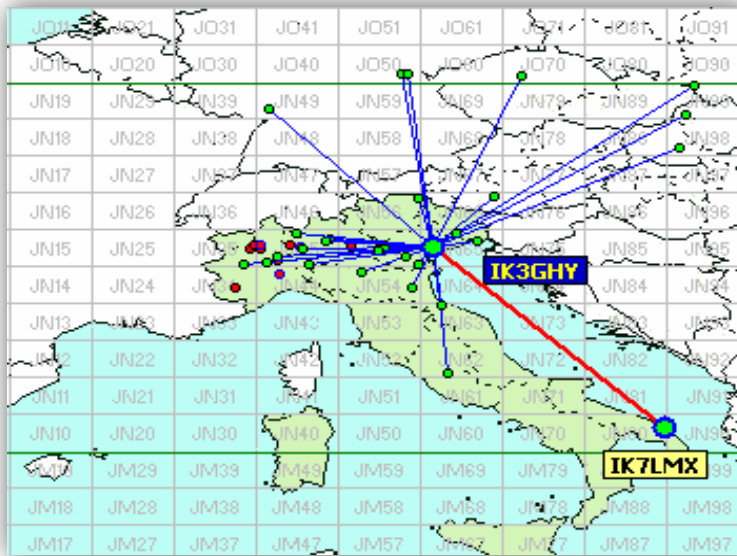

Nella mappa sopra sono visibili tutti i DX effettuati, (in evidenza i primi tre), e sotto la lista dei DX di tutti i partecipanti.

List of the DX

Call	Locator	Locator DX	Call DX	QRB
1 IK2OFO	JN45PB	- JN98DF	OM5CM	771
2 IK3GHY	JN65DM	- JN80XP	IK7LMX	711
3 IK7LMX	JN80XP	- JN65DM	IK3GHY	711
4 I4CIV	JN63FX	- JO70FD	OK1TEH	702
5 IQ1AO	JN45FG	- JO50UF	DH8NAS	602
6 IV3DXW	JN65QQ	- JN45FG	IQ1AO	387
7 IK1ZOF	JN35UB	- JN65DM	IK3GHY	362
8 IW4BLG	JN54GV	- JN62HB	I0NLK	357
9 IW1ANL	JN45CC	- JN65DM	IK3GHY	323
10 IZ2ZTR	JN45NL	- JN65DM	IK3GHY	247
11 I1GPE	JN45AN	- JN55NL	I3EJ	240
12 I3EJ	JN55NL	- JN45AN	I1GPE	240
13 IV3UJT	JN65KW	- JN63FX	I4CIV	220
14 IK3VZO	JN55XA	- JN45PB	IK2OFO	210
15 IQ3VO	JN55LL	- JN63FX	I4CIV	205
16 IK2RLN	JN45UR	- JN65DM	IK3GHY	202
17 IK3ESB	JN55LK	- JN63FX	I4CIV	200
18 IK2ILG	JN45VS	- JN65DM	IK3GHY	196
19 I1LJV	JN44GT	- JN54GV	IW4BLG	158
20 IK2YSJ	JN45MM	- JN45PB	IK2OFO	55

-  Squares collegato questo mese e anche nei mesi precedenti
-  squares NEW ONE
-  squares collegato nei mesi precedenti

Squares già collegati = 24

Squares NEW = 4

Squares TOTALI = 28

Mappe dei primi tre classificati. In evidenza i propri qso rispetto a i call presenti.

Call **IK3GHY**
 locator **JN65DM**
 Qso 30
 QRB 8.807
 DX **IK7LMX**
 QRB DX 711

Call **IK2OFO**
 locator **JN45PB**
 Qso 28
 QRB 5563
 DX **OM5CM**
 QRB DX 771

Call **IQ1AO**
 locator **JN45FG**
 Qso 22
 QRB 3.969
 DX **DH8NAS**
 QRB DX 602

La mappa della New Entry