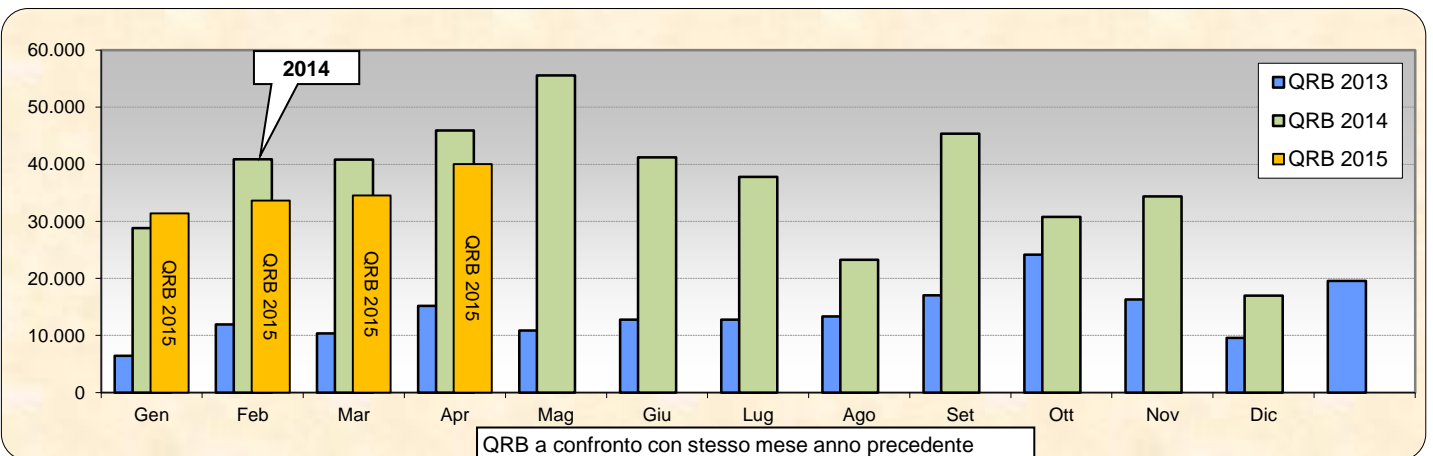

73

Gilberto,IK7LMX

Statistiche mensili

Log	20	+2	Squares	17	+1	
Call in aria	46	+1	Call esteri on air	10	0	effettivi che hanno effettuato qso con l' Italia
Qso totali	254	+1	Country	7	0	HB DL OE SP OK OM I
Qrb totale	40.030	+5493	Field	2	0	JN JO
Locator	42	-1	DX	771	+87	IK2OFO <---> OM5CM - JN45PB <---> JN98DF

la colonna in azzurro è la differenza rispetto al mese precedente

2015				
Mese	qso	log	Call on air	QRB mese
Gen	238	20	44	31.399
Feb	242	19	41	33.619
Mar	253	18	45	34.537
Apr	254	20	46	40.030
Mag				
Giu				
Lug				
Ago				
Set				
Ott				
Nov				
Dic				

-  Squares collegato questo mese e anche nei mesi precedenti
-  squares NEW ONE
-  squares collegato nei mesi precedenti

Squares già collegati = 24

Squares NEW = 4

Squares TOTALI = 28

Mappe dei primi tre classificati. In evidenza i propri qso rispetto a i call presenti.