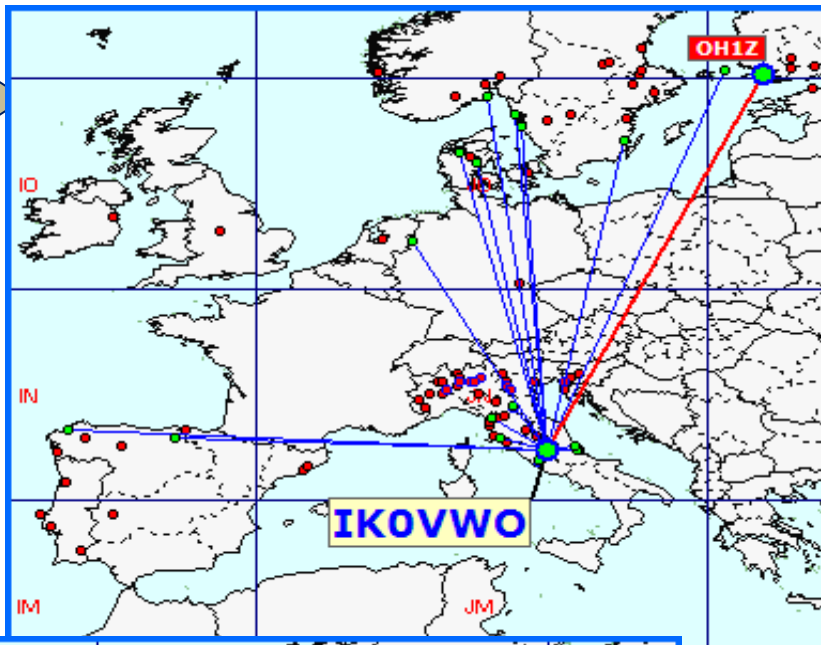

Classifica della miglior media per qso

Media qso dei primi dieci (in rosso i qso effettuati)

Nella mappa superiore si evidenziano i migliori dx mensili

List of the DX

Call	Locator	Locator DX	Call DX	QRB
1 IK0VWO	JN62LH	- KP10FC	OH1Z	2082
2 IZ5ILA	JN52JW	- KO29HK	ES1CW	2065
3 S57RR	JN65UM	- IM59FJ	CT1EGW/p	2017
4 IZ5IMD	JN53FU	- JP70TO	SK4AO	1895
5 IW4AOT	JN54QK	- JO89IP	SM5KWU	1729
6 IW2CAM	JN45RP	- JP80NF	SM5NQB	1698
7 IW1CKM	JN45FD	- JO46RG	OV3T	1240
8 IK2ILG	JN45XR	- JN34OS	I1JTQ/1	240
9 IZ2ZQP	JN45TQ	- JN34OS	I1JTQ/1	215
10 IZ3KMY	JN55NI	- JN65UM	S57RR	203
11 IZ3WUX	JN55NK	- JN53IT	IZ5YGZ	184
12 IZ3XBK	JN55PG	- JN53IT	IZ5YGZ	169
13 IK2YSJ	JN45MM	- JN45WA	IZ4FUA	86
14 IW0AEN	JN61GU	- JN62LH	IK0VWO	62
15 IK4XQT	JN54QJ	- JN54QK	IW4AOT	5

La pagina dei DX

nella lista a fianco i DX dei concorrenti

Totali squares	239
----------------	-----

Gli squares con il solo pallino BLU sono stati collegati nei mesi precedenti. Gli squares GIALLI sono "NEW ONE" 2015

in questa mappa sono evidenziati solo gli squares europei.

Queste sono le mappe dei primi tre classificati. In evidenza i propri qso rispetto a tutti i call presenti.

1

Call IK0VWO
locator JN62LH
Qso 22
QRB 21.357
DX OH1Z
QRB DX 2.082