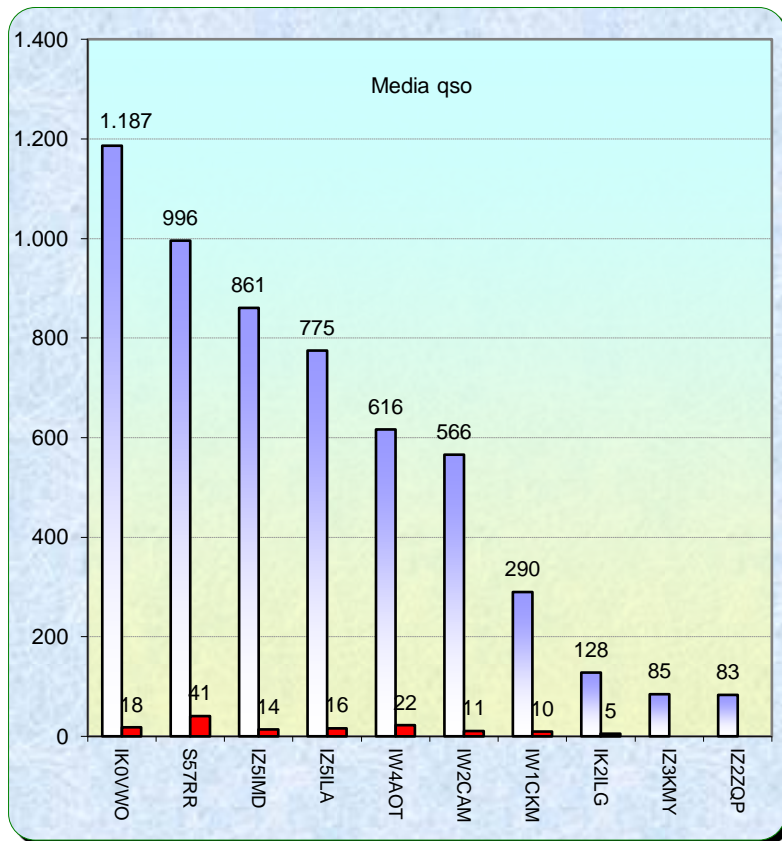

la colonna in azzurro è la differenza rispetto al mese precedente

2015				
Mese	qso	log	Call on air	Indice Attività
Gen	136	13	75	0,8
Feb	96	14	40	0,3
Mar	114	17	49	0,3
Apr	160	19	55	0,5
Mag	596	21	289	8,2
Giu	826	18	429	19,7
Lug	263	17	148	2,3
Ago	163	15	95	1,0
Set				
Ott				
Nov				
Dic				

Classifica della miglior media per qso

Media qso dei primi dieci (in rosso i qso effettuati)

Nella mappa superiore si evidenziano i migliori dx mensili

List of the DX

Call	Locator	Locator DX	Call DX	QRB
1 IK0VWO	JN62LH	- KP10FC	OH1Z	2082
2 IZ5ILA	JN52JW	- KO29HK	ES1CW	2065
3 S57RR	JN65UM	- IM59FJ	CT1EGW/p	2017
4 IZ5IMD	JN53FU	- JP70TO	SK4AO	1895
5 IW4AOT	JN54QK	- JO89IP	SM5KWU	1729
6 IW2CAM	JN45RP	- JP80NF	SM5NQB	1698
7 IW1CKM	JN45FD	- JO46RG	OV3T	1240
8 IK2ILG	JN45XR	- JN34OS	I1JTQ/1	240
9 IZ2ZQP	JN45TQ	- JN34OS	I1JTQ/1	215
10 IZ3KMY	JN55NI	- JN65UM	S57RR	203
11 IZ3WUX	JN55NK	- JN53IT	IZ5YGZ	184
12 IZ3XBK	JN55PG	- JN53IT	IZ5YGZ	169
13 IK2YSJ	JN45MM	- JN45WA	IZ4FUA	86
14 IW0AEN	JN61GU	- JN62LH	IK0VWO	62
15 IK4XQT	JN54QJ	- JN54QK	IW4AOT	5