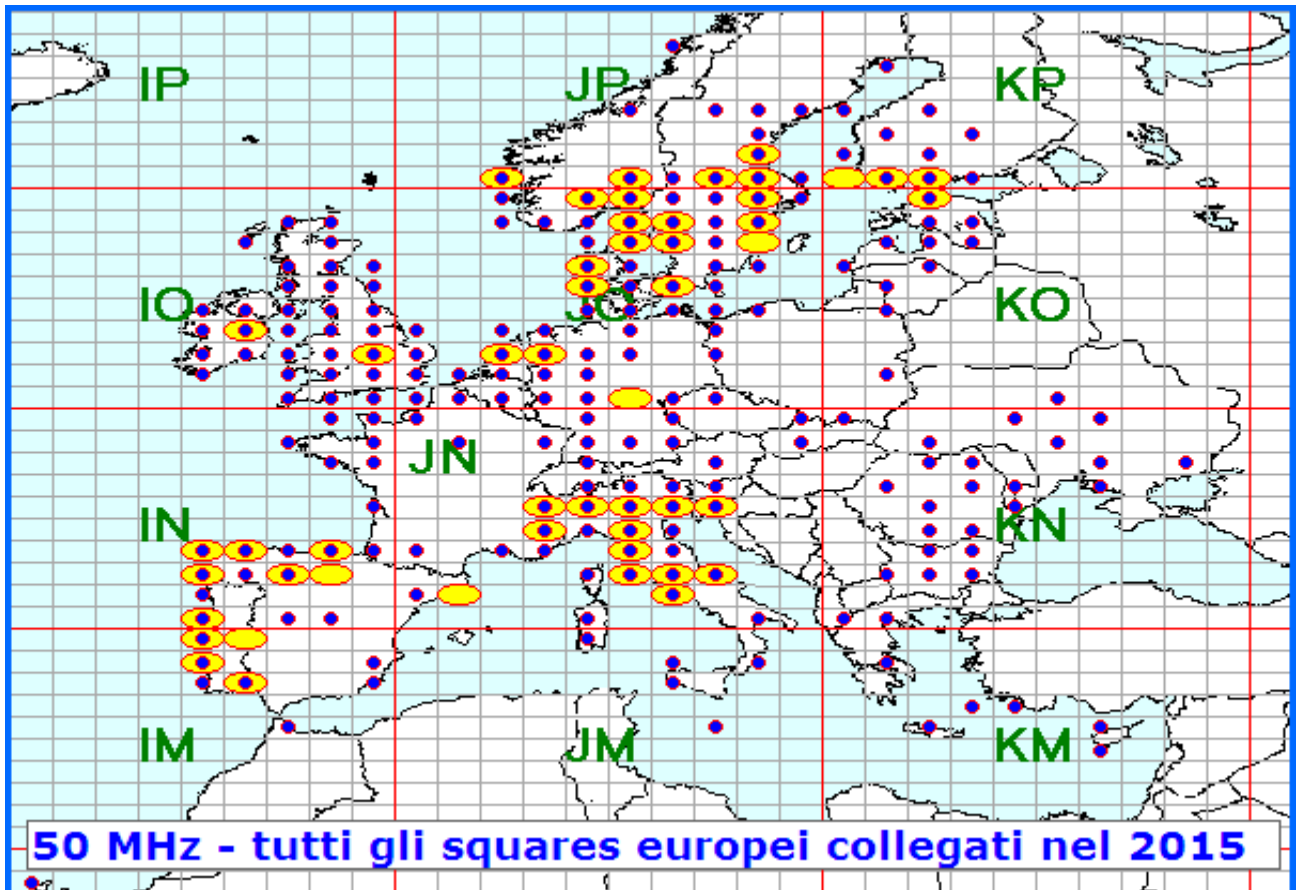

Classifica della miglior media per qso

Media qso dei primi dieci (in rosso i qso effettuati)

Nella mappa superiore si evidenziano i migliori dx mensili

List of the DX

Call	Locator	Locator DX	Call DX	QRB
1 IK0VWO	JN62LH	- KP10FC	OH1Z	2082
2 IZ5ILA	JN52JW	- KO29HK	ES1CW	2065
3 S57RR	JN65UM	- IM59FJ	CT1EGW/p	2017
4 IZ5IMD	JN53FU	- JP70TO	SK4AO	1895
5 IW4AOT	JN54QK	- JO89IP	SM5KWU	1729
6 IW2CAM	JN45RP	- JP80NF	SM5NQB	1698
7 IW1CKM	JN45FD	- JO46RG	OV3T	1240
8 IK2ILG	JN45XR	- JN34OS	I1JTQ/1	240
9 IZ2ZQP	JN45TQ	- JN34OS	I1JTQ/1	215
10 IZ3KMY	JN55NI	- JN65UM	S57RR	203
11 IZ3WUX	JN55NK	- JN53IT	IZ5YGZ	184
12 IZ3XBK	JN55PG	- JN53IT	IZ5YGZ	169
13 IK2YSJ	JN45MM	- JN45WA	IZ4FUA	86
14 IW0AEN	JN61GU	- JN62LH	IK0VWO	62
15 IK4XQT	JN54QJ	- JN54QK	IW4AOT	5

La pagina dei DX

nella lista a fianco i DX dei concorrenti

Totali squares	239
----------------	-----

Gli squares con il solo pallino BLU sono stati collegati nei mesi precedenti. Gli squares GIALLI sono "NEW ONE" 2015

in questa mappa sono evidenziati solo gli squares europei.

Queste sono le mappe dei primi tre classificati. In evidenza i propri qso rispetto a tutti i call presenti.

1

Call IK0VWO
locator JN62LH
Qso 22
QRB 21.357
DX OH1Z
QRB DX 2.082