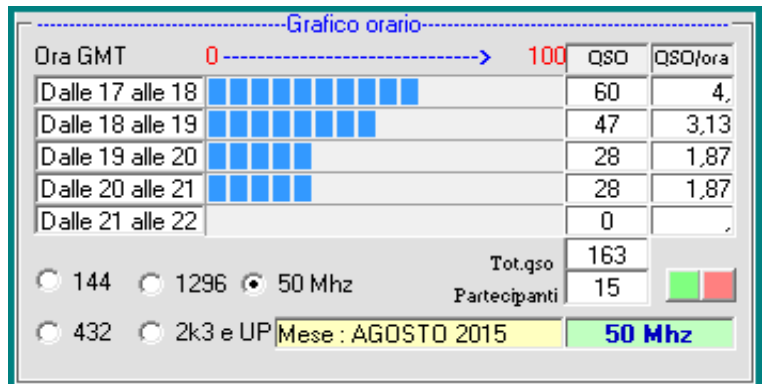

Statistiche mensili

Log	15	-2	Squares	50	-25	
Call in aria	95	-53	Call esteri on air	52	-42	effettivi che hanno effettuato qso con l' Italia
Qso totali	163	-100	Country	14	-3	EA DL S5 9A PA G SM OZ CT EI ES LA OH I
Qrb totale	112.121	-136341	Field	8	-2	IM IN IO JN JO JP KO KP
Locator	94	-47	DX	2082	-1250	IK0VWO <---> OH1Z - JN62LH <---> KP10FC

la colonna in azzurro è la differenza rispetto al mese precedente

2015				
Mese	qso	log	Call on air	Indice Attività
Gen	136	13	75	0,8
Feb	96	14	40	0,3
Mar	114	17	49	0,3
Apr	160	19	55	0,5
Mag	596	21	289	8,2
Giu	826	18	429	19,7
Lug	263	17	148	2,3
Ago	163	15	95	1,0
Set				
Ott				
Nov				
Dic				