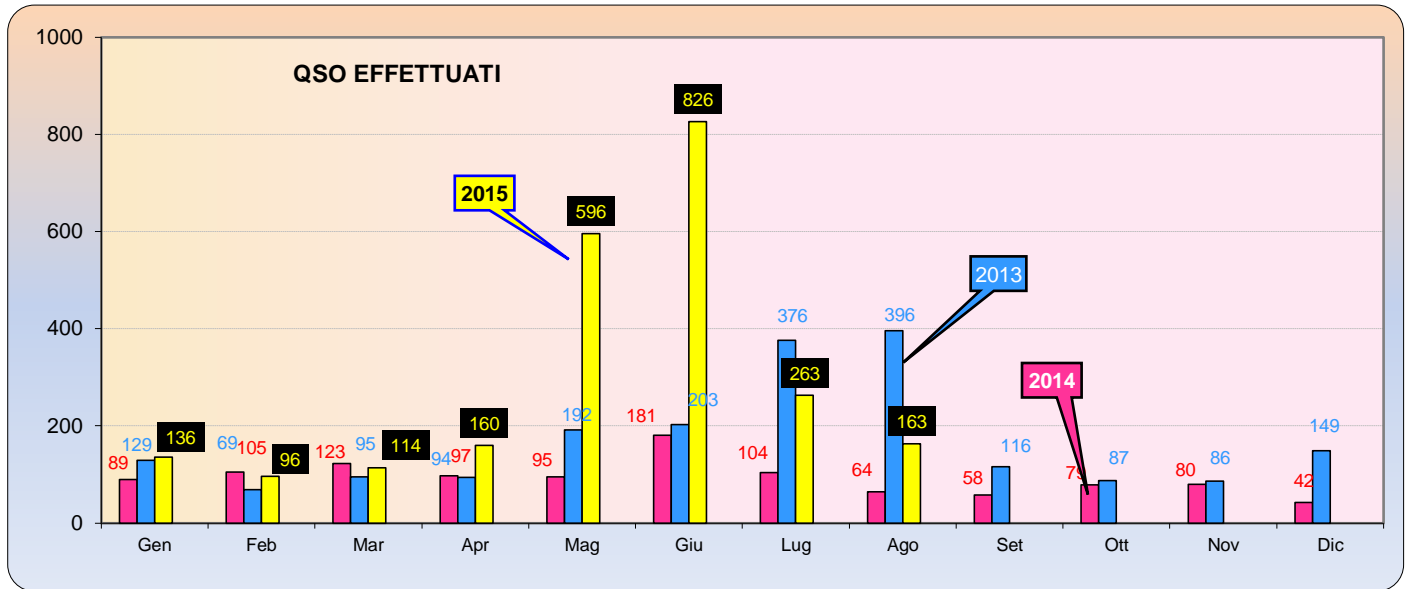

2015				
Mese	qso	log	Call on air	Indice Attività
Gen	136	13	75	0,8
Feb	96	14	40	0,3
Mar	114	17	49	0,3
Apr	160	19	55	0,5
Mag	596	21	289	8,2
Giu	826	18	429	19,7
Lug	263	17	148	2,3
Ago	163	15	95	1,0
Set				
Ott				
Nov				
Dic