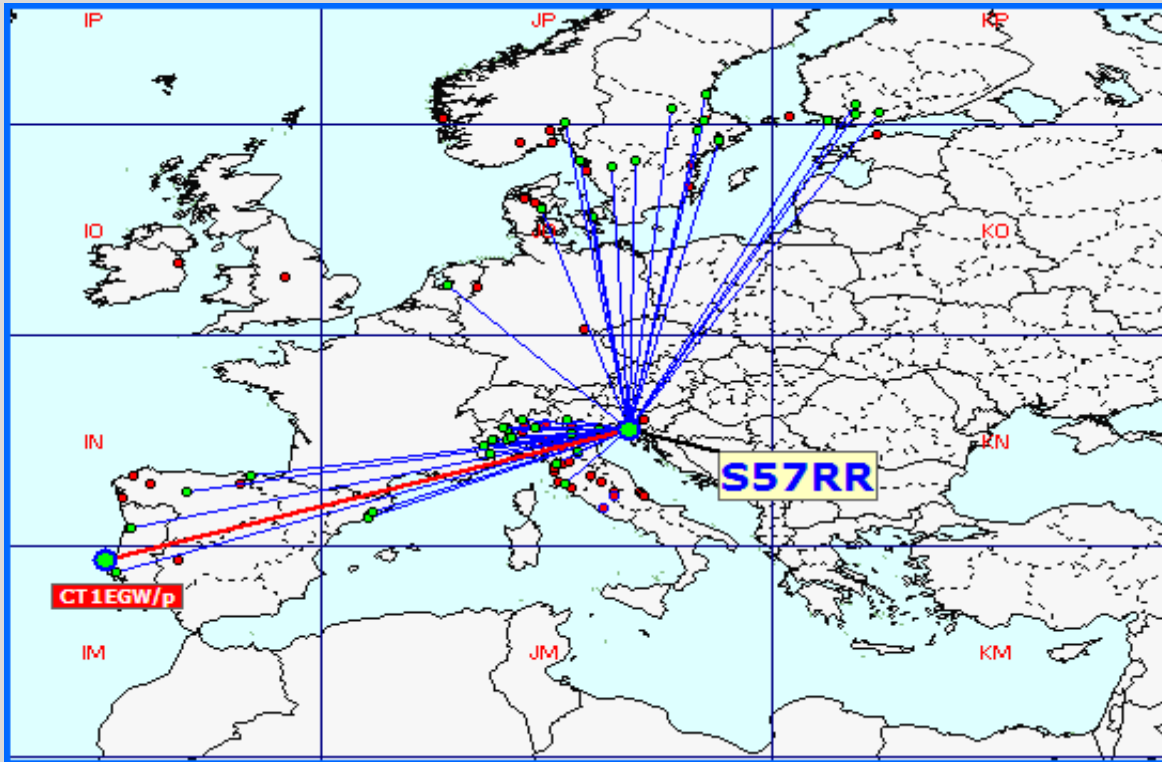

in questa mappa sono evidenziati solo gli squares europei.

Queste sono le mappe dei primi tre classificati. In evidenza i propri qso rispetto a tutti i call presenti.

1

Call IK0VWO
locator JN62LH
Qso 22
QRB 21.357
DX OH1Z
QRB DX 2.082

2

Call IW4AOT
locator JN54QK
Qso 22
QRB 13.562
DX SM5KWU
QRB DX 1.729

3

Call IZ5ILA
locator JN52JW
Qso 16
QRB 12.399
DX ES1CW
QRB DX 2.065

Call S57RR
locator JN65UM
Qso 41
QRB 40.828
DX CT1EGW/p
QRB DX 2.017

Sopra la mappa di Roberto ,S57RR, e sotto la mappa delle due new entry mensili.
il primo è Gianfranco, IZ3WUX dalla provincia di Verona , e il secondo è Gino, IWOAEN da Roma.
entrambi con una "manciata" di qso sono giovani e possono crescere....