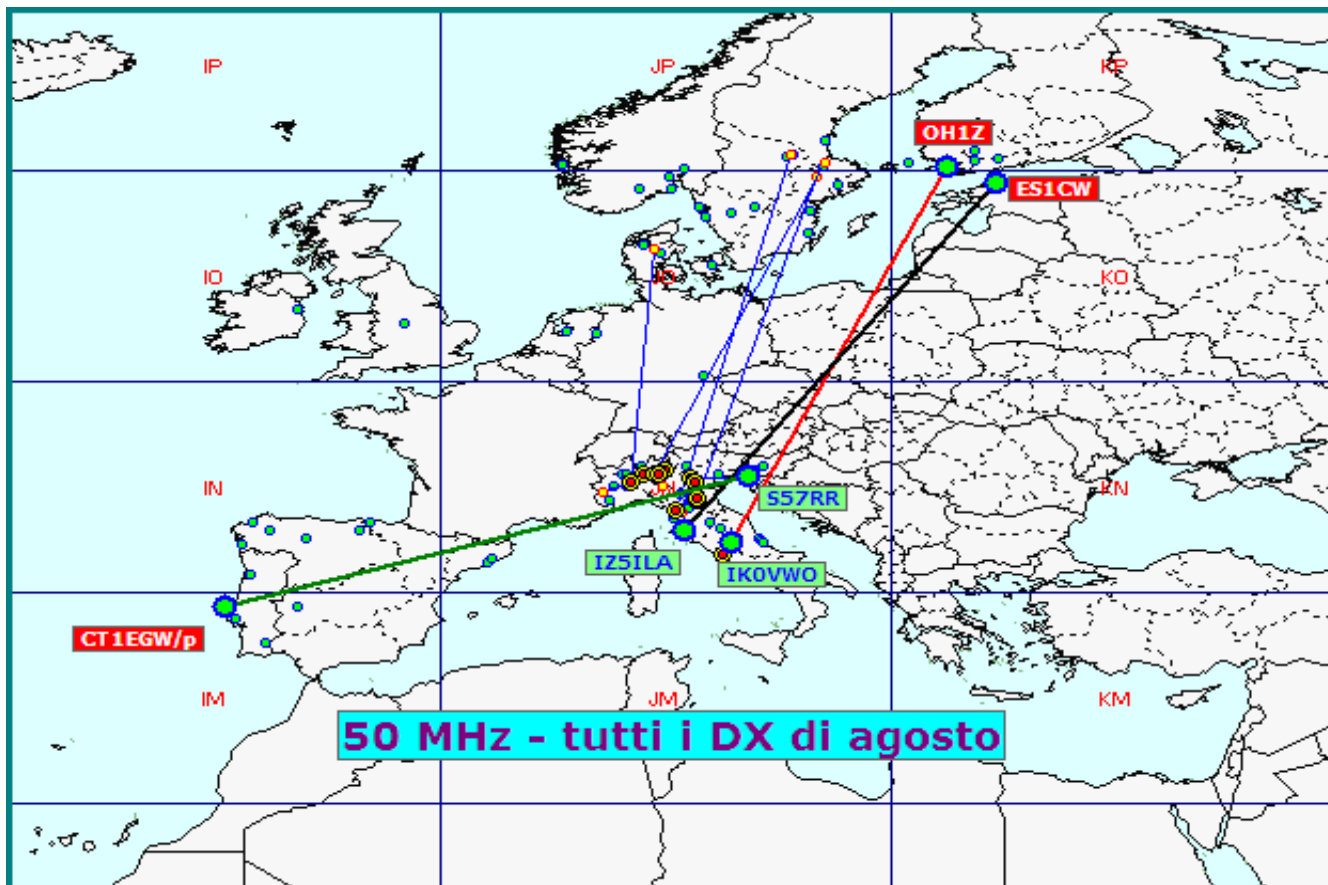

Statistiche mensili

Log	15	-2	Squares	50	-25	
Call in aria	95	-53	Call esteri on air	52	-42	effettivi che hanno effettuato qso con l' Italia
Qso totali	163	-100	Country	14	-3	EA DL S5 9A PA G SM OZ CT EI ES LA OH I
Qrb totale	112.121	-136341	Field	8	-2	IM IN IO JN JO JP KO KP
Locator	94	-47	DX	2082	-1250	IK0VWO <---> OH1Z - JN62LH <---> KP10FC

la colonna in azzurro è la differenza rispetto al mese precedente

2015				
Mese	qso	log	Call on air	Indice Attività
Gen	136	13	75	0,8
Feb	96	14	40	0,3
Mar	114	17	49	0,3
Apr	160	19	55	0,5
Mag	596	21	289	8,2
Giu	826	18	429	19,7
Lug	263	17	148	2,3
Ago	163	15	95	1,0
Set				
Ott				
Nov				
Dic				

Classifica della miglior media per qso

Media qso dei primi dieci (in rosso i qso effettuati)

Nella mappa superiore si evidenziano i migliori dx mensili

List of the DX

Call	Locator	Locator DX	Call DX	QRB
1 IK0VWO	JN62LH	- KP10FC	OH1Z	2082
2 IZ5ILA	JN52JW	- KO29HK	ES1CW	2065
3 S57RR	JN65UM	- IM59FJ	CT1EGW/p	2017
4 IZ5IMD	JN53FU	- JP70TO	SK4AO	1895
5 IW4AOT	JN54QK	- JO89IP	SM5KWU	1729
6 IW2CAM	JN45RP	- JP80NF	SM5NQB	1698
7 IW1CKM	JN45FD	- JO46RG	OV3T	1240
8 IK2ILG	JN45XR	- JN34OS	I1JTQ/1	240
9 IZ2ZQP	JN45TQ	- JN34OS	I1JTQ/1	215
10 IZ3KMY	JN55NI	- JN65UM	S57RR	203
11 IZ3WUX	JN55NK	- JN53IT	IZ5YGZ	184
12 IZ3XBK	JN55PG	- JN53IT	IZ5YGZ	169
13 IK2YSJ	JN45MM	- JN45WA	IZ4FUA	86
14 IW0AEN	JN61GU	- JN62LH	IK0VWO	62
15 IK4XQT	JN54QJ	- JN54QK	IW4AOT	5