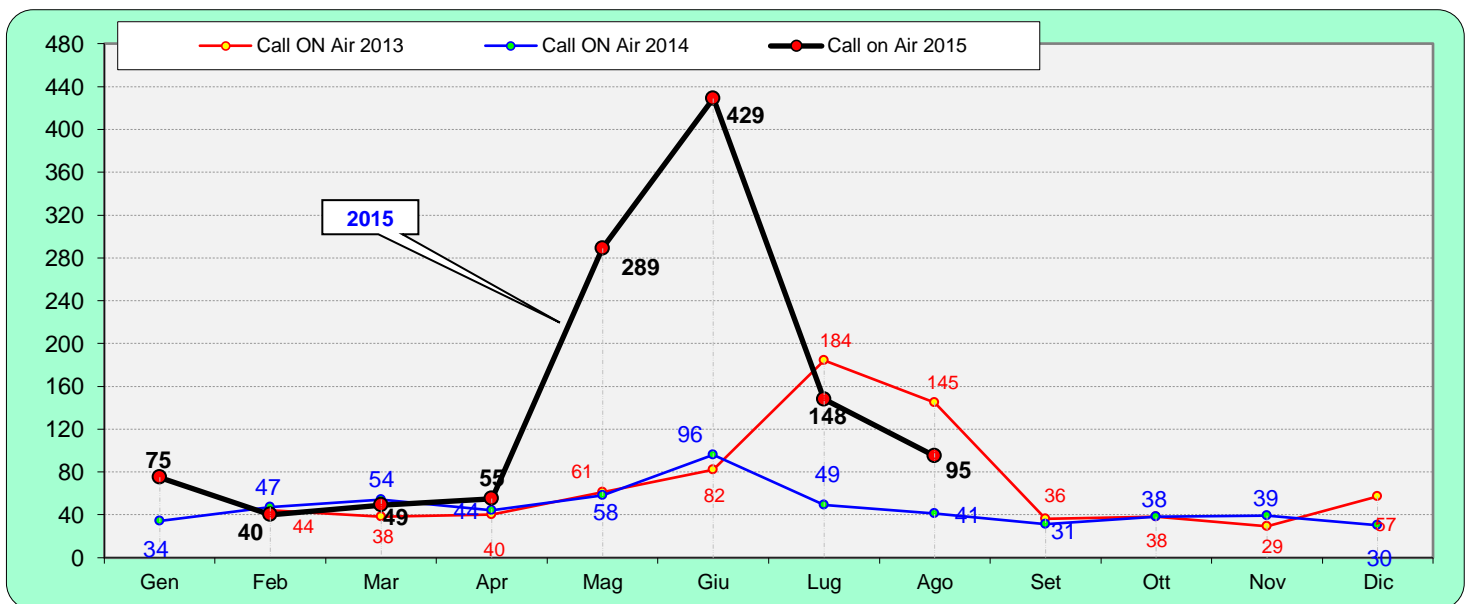

Statistiche mensili

Log	15	-2	Squares	50	-25	
Call in aria	95	-53	Call esteri on air	52	-42	effettivi che hanno effettuato qso con l' Italia
Qso totali	163	-100	Country	14	-3	EA DL S5 9A PA G SM OZ CT EI ES LA OH I
Qrb totale	112.121	-136341	Field	8	-2	IM IN IO JN JO JP KO KP
Locator	94	-47	DX	2082	-1250	IK0VWO <---> OH1Z - JN62LH <---> KP10FC

la colonna in azzurro è la differenza rispetto al mese precedente

2015				
Mese	qso	log	Call on air	Indice Attività
Gen	136	13	75	0,8
Feb	96	14	40	0,3
Mar	114	17	49	0,3
Apr	160	19	55	0,5
Mag	596	21	289	8,2
Giu	826	18	429	19,7
Lug	263	17	148	2,3
Ago	163	15	95	1,0
Set				
Ott				
Nov				
Dic				