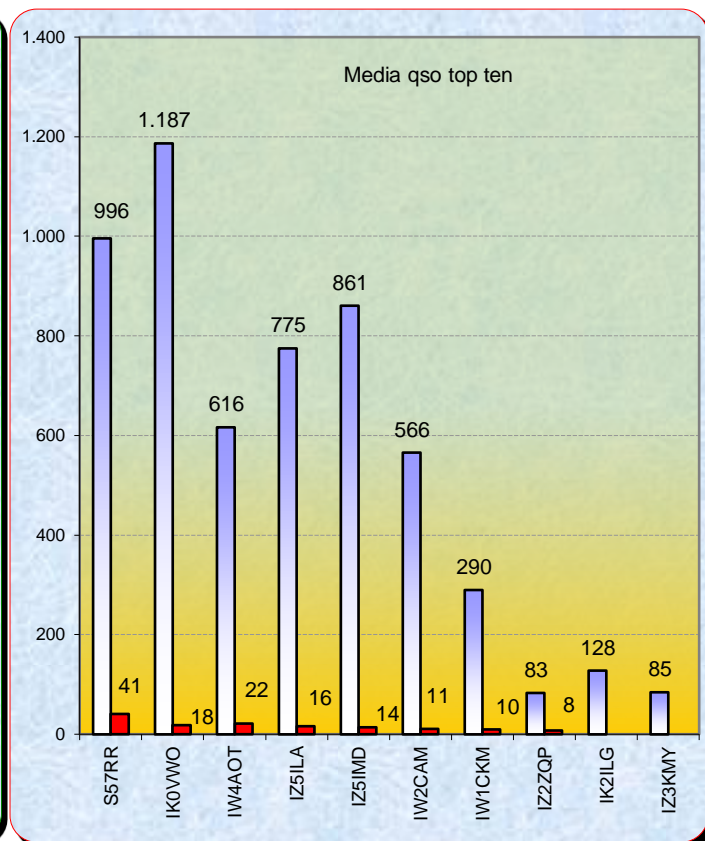

Statistiche mensili

Log	15	-2	Squares	50	-25	
Call in aria	95	-53	Call esteri on air	52	-42	effettivi che hanno effettuato qso con l' Italia
Qso totali	163	-100	Country	14	-3	EA DL S5 9A PA G SM OZ CT EI ES LA OH I
Qrb totale	112.121	-136341	Field	8	-2	IM IN IO JN JO JP KO KP
Locator	94	-47	DX	2082	-1250	IK0VWO <---> OH1Z - JN62LH <---> KP10FC

la colonna in azzurro è la differenza rispetto al mese precedente

2015				
Mese	qso	log	Call on air	Indice Attività
Gen	136	13	75	0,8
Feb	96	14	40	0,3
Mar	114	17	49	0,3
Apr	160	19	55	0,5
Mag	596	21	289	8,2
Giu	826	18	429	19,7
Lug	263	17	148	2,3
Ago	163	15	95	1,0
Set				
Ott				
Nov				
Dic				

Classifica della miglior media per qso

Media qso dei primi dieci (in rosso i qso effettuati)

Nella mappa superiore si evidenziano i migliori dx mensili

List of the DX

Call	Locator	Locator DX	Call DX	QRB
1 IK0VWO	JN62LH	- KP10FC	OH1Z	2082
2 IZ5ILA	JN52JW	- KO29HK	ES1CW	2065
3 S57RR	JN65UM	- IM59FJ	CT1EGW/p	2017
4 IZ5IMD	JN53FU	- JP70TO	SK4AO	1895
5 IW4AOT	JN54QK	- JO89IP	SM5KWU	1729
6 IW2CAM	JN45RP	- JP80NF	SM5NQB	1698
7 IW1CKM	JN45FD	- JO46RG	OV3T	1240
8 IK2ILG	JN45XR	- JN34OS	I1JTQ/1	240
9 IZ2ZQP	JN45TQ	- JN34OS	I1JTQ/1	215
10 IZ3KMY	JN55NI	- JN65UM	S57RR	203
11 IZ3WUX	JN55NK	- JN53IT	IZ5YGZ	184
12 IZ3XBK	JN55PG	- JN53IT	IZ5YGZ	169
13 IK2YSJ	JN45MM	- JN45WA	IZ4FUA	86
14 IW0AEN	JN61GU	- JN62LH	IK0VWO	62
15 IK4XQT	JN54QJ	- JN54QK	IW4AOT	5