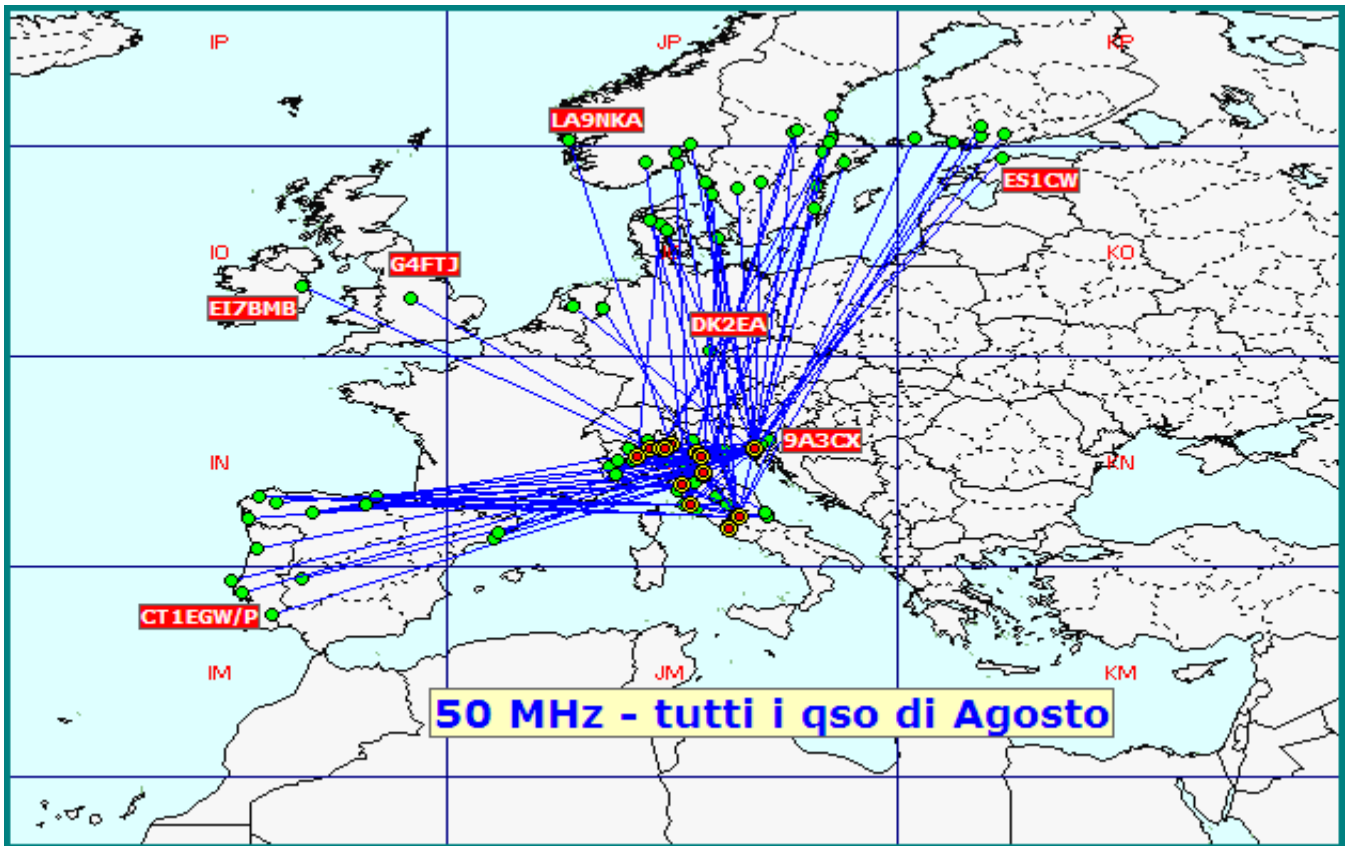

Totali squares	239

Gli squares con il solo pallino BLU sono stati collegati nei mesi precedenti. Gli squares GIALLI sono "NEW ONE" 2015

in questa mappa sono evidenziati solo gli squares europei.