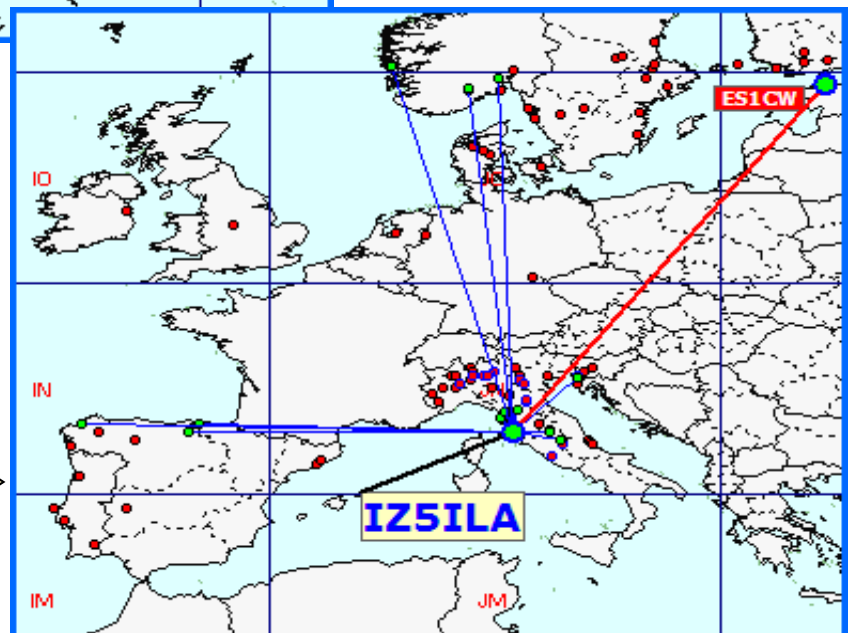

Classifica della miglior media per qso

Media qso dei primi dieci (in rosso i qso effettuati)

Nella mappa superiore si evidenziano i migliori dx mensili

List of the DX

Call	Locator	Locator DX	Call DX	QRB
1 IK0VWO	JN62LH	- KP10FC	OH1Z	2082
2 IZ5ILA	JN52JW	- KO29HK	ES1CW	2065
3 S57RR	JN65UM	- IM59FJ	CT1EGW/p	2017
4 IZ5IMD	JN53FU	- JP70TO	SK4AO	1895
5 IW4AOT	JN54QK	- JO89IP	SM5KWU	1729
6 IW2CAM	JN45RP	- JP80NF	SM5NQB	1698
7 IW1CKM	JN45FD	- JO46RG	OV3T	1240
8 IK2ILG	JN45XR	- JN34OS	I1JTQ/1	240
9 IZ2ZQP	JN45TQ	- JN34OS	I1JTQ/1	215
10 IZ3KMY	JN55NI	- JN65UM	S57RR	203
11 IZ3WUX	JN55NK	- JN53IT	IZ5YGZ	184
12 IZ3XBK	JN55PG	- JN53IT	IZ5YGZ	169
13 IK2YSJ	JN45MM	- JN45WA	IZ4FUA	86
14 IW0AEN	JN61GU	- JN62LH	IK0VWO	62
15 IK4XQT	JN54QJ	- JN54QK	IW4AOT	5

in questa mappa sono evidenziati solo gli squares europei.

Queste sono le mappe dei primi tre classificati. In evidenza i propri qso rispetto a tutti i call presenti.

1

Call IK0VWO
locator JN62LH
Qso 22
QRB 21.357
DX OH1Z
QRB DX 2.082

2

Call IW4AOT
locator JN54QK
Qso 22
QRB 13.562
DX SM5KWU
QRB DX 1.729

3

Call IZ5ILA
locator JN52JW
Qso 16
QRB 12.399
DX ES1CW
QRB DX 2.065

Call S57RR
locator JN65UM
Qso 41
QRB 40.828
DX CT1EGW/p
QRB DX 2.017

Sopra la mappa di Roberto ,S57RR, e sotto la mappa delle due new entry mensili.
il primo è Gianfranco, IZ3WUX dalla provincia di Verona , e il secondo è Gino, IWOAEN da Roma.
entrambi con una "manciata" di qso sono giovani e possono crescere....