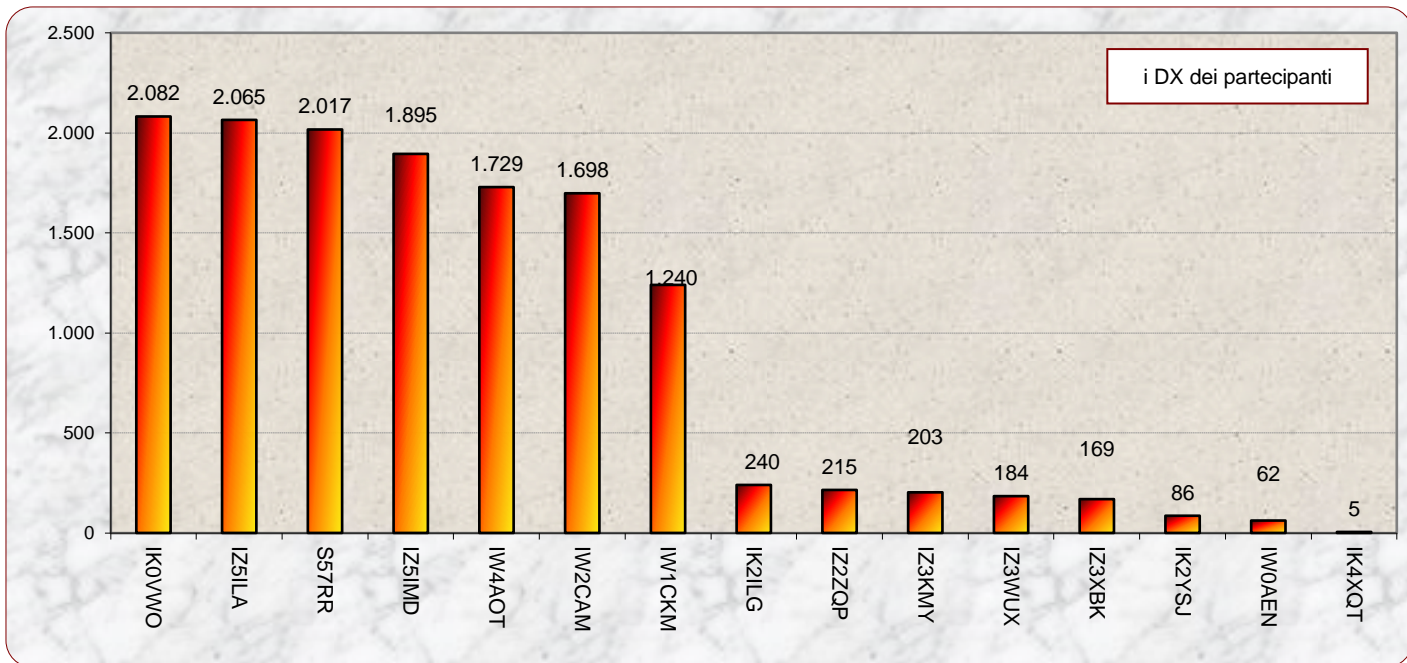

Statistiche mensili

Log	15	-2	Squares	50	-25	
Call in aria	95	-53	Call esteri on air	52	-42	effettivi che hanno effettuato qso con l' Italia
Qso totali	163	-100	Country	14	-3	EA DL S5 9A PA G SM OZ CT EI ES LA OH I
Qrb totale	112.121	-136341	Field	8	-2	IM IN IO JN JO JP KO KP
Locator	94	-47	DX	2082	-1250	IK0VWO <---> OH1Z - JN62LH <---> KP10FC

la colonna in azzurro è la differenza rispetto al mese precedente

2015				
Mese	qso	log	Call on air	Indice Attività
Gen	136	13	75	0,8
Feb	96	14	40	0,3
Mar	114	17	49	0,3
Apr	160	19	55	0,5
Mag	596	21	289	8,2
Giu	826	18	429	19,7
Lug	263	17	148	2,3
Ago	163	15	95	1,0
Set				
Ott				
Nov				
Dic				