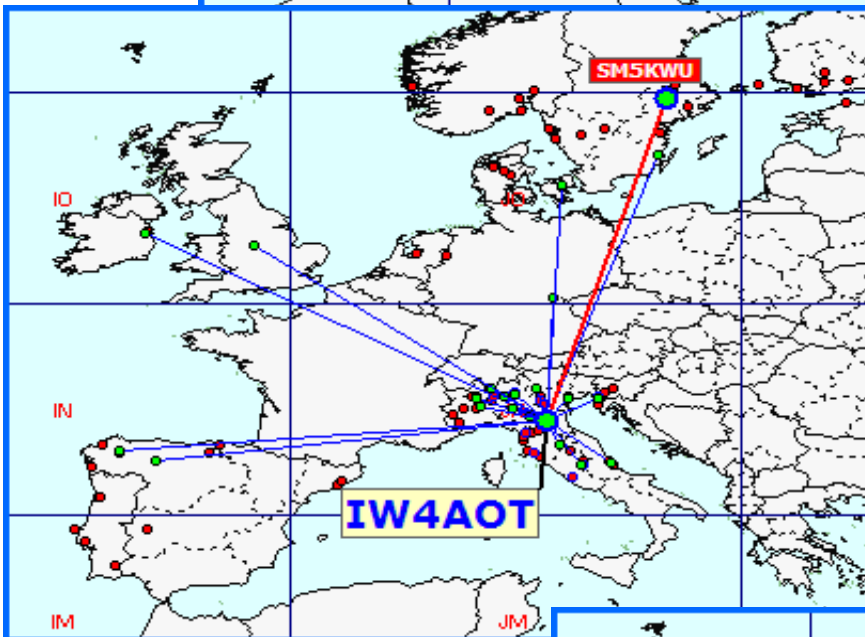

Classifica della miglior media per qso

Media qso dei primi dieci (in rosso i qso effettuati)

Nella mappa superiore si evidenziano i migliori dx mensili

List of the DX

Call	Locator	Locator DX	Call DX	QRB
1 IK0VWO	JN62LH	- KP10FC	OH1Z	2082
2 IZ5ILA	JN52JW	- KO29HK	ES1CW	2065
3 S57RR	JN65UM	- IM59FJ	CT1EGW/p	2017
4 IZ5IMD	JN53FU	- JP70TO	SK4AO	1895
5 IW4AOT	JN54QK	- JO89IP	SM5KWU	1729
6 IW2CAM	JN45RP	- JP80NF	SM5NQB	1698
7 IW1CKM	JN45FD	- JO46RG	OV3T	1240
8 IK2ILG	JN45XR	- JN34OS	I1JTQ/1	240
9 IZ2ZQP	JN45TQ	- JN34OS	I1JTQ/1	215
10 IZ3KMY	JN55NI	- JN65UM	S57RR	203
11 IZ3WUX	JN55NK	- JN53IT	IZ5YGZ	184
12 IZ3XBK	JN55PG	- JN53IT	IZ5YGZ	169
13 IK2YSJ	JN45MM	- JN45WA	IZ4FUA	86
14 IW0AEN	JN61GU	- JN62LH	IK0VWO	62
15 IK4XQT	JN54QJ	- JN54QK	IW4AOT	5

in questa mappa sono evidenziati solo gli squares europei.

Queste sono le mappe dei primi tre classificati. In evidenza i propri qso rispetto a tutti i call presenti.

1

Call IK0VWO
locator JN62LH
Qso 22
QRB 21.357
DX OH1Z
QRB DX 2.082

2

Call IW4AOT
locator JN54QK
Qso 22
QRB 13.562
DX SM5KWU
QRB DX 1.729

3

Call IZ5ILA
locator JN52JW
Qso 16
QRB 12.399
DX ES1CW
QRB DX 2.065

Call S57RR
locator JN65UM
Qso 41
QRB 40.828
DX CT1EGW/p
QRB DX 2.017

Sopra la mappa di Roberto ,S57RR, e sotto la mappa delle due new entry mensili.
il primo è Gianfranco, IZ3WUX dalla provincia di Verona , e il secondo è Gino, IWOAEN da Roma.
entrambi con una "manciata" di qso sono giovani e possono crescere....