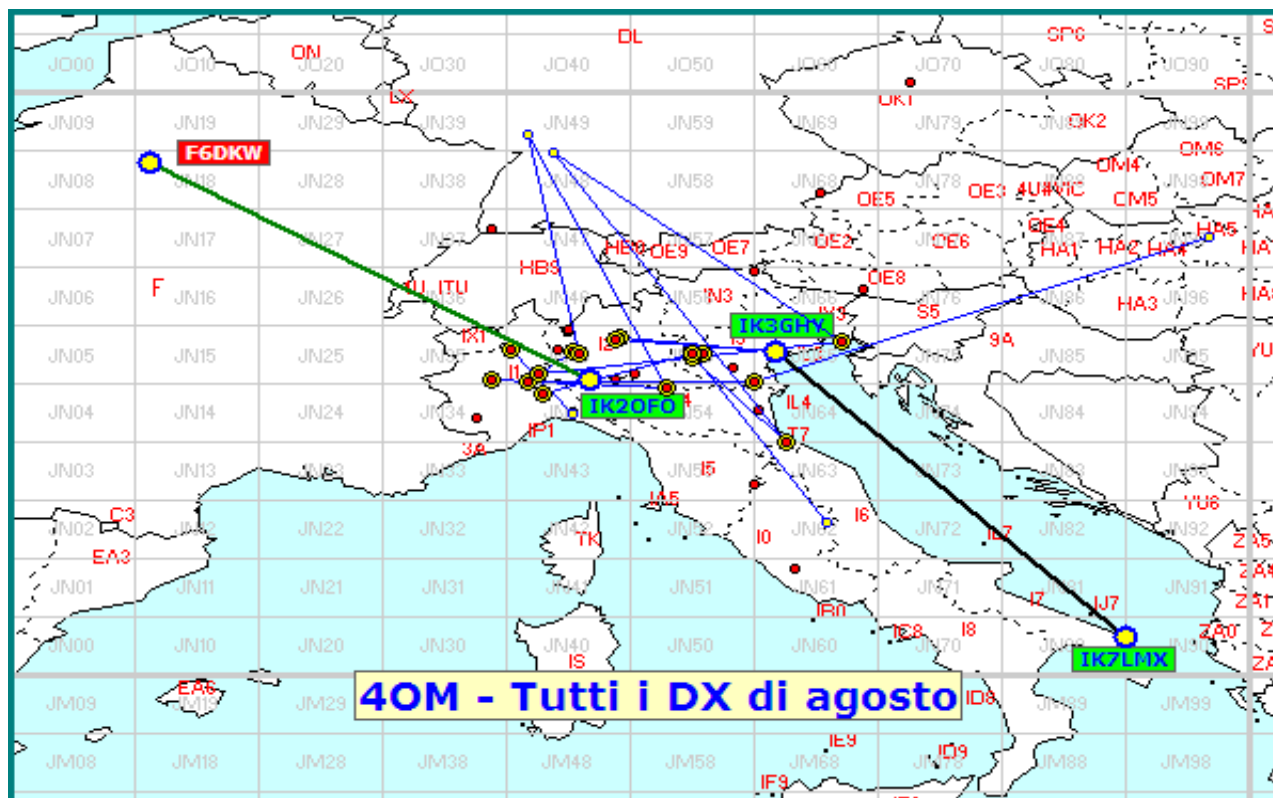

Statistiche mensili

Log	19	+1	Squares	22	-2	
Call in aria	46	-8	Call esteri on air	10	-9	effettivi che hanno effettuato qso con l' Italia
Qso totali	245	-77	Country	7	-1	F HB DL OE OK HG I
Qrb totale	41.802	-16644	Field	2	0	JN JO
Locator	43	-5	DX	711	-21	IK3GHY <----> IK7LMX - JN65DM <----> JN80XP

Nella mappa sopra sono visibili tutti i DX effettuati, (in evidenza i primi tre), e sotto la lista dei DX di tutti i partecipanti.

List of the DX					
Call	Locator	Locator DX	Call DX	QRB	
1	IK3GHY	JN65DM	- JN80XP	IK7LMX	711
2	IK7LMX	JN80XP	- JN65DM	IK3GHY	711
3	IK2OFO	JN45PB	- JN18CS	F6DKW	677
4	IK3VZO	JN55XA	- JN97PL	HA5UA	627
5	I4CIV	JN63FX	- JN48IW	DF9IC	622
6	IW4BLG	JN54GV	- JN49DG	DL3IAE	515
7	IV3DXW	JN65QQ	- JN48IW	DF9IC	505
8	IZ2ZTR	JN45NL	- JN49DG	DL3IAE	426
9	IW1CKM	JN45FD	- JN65QQ	IV3DXW	389
10	IQ3VO	JN55LL	- JN62NO	I0NLK/0	364
11	IW1ANL	JN45DA	- JN55XA	IK3VZO	288
12	IK1ZOF	JN35UB	- JN54GV	IW4BLG	224
13	I1LJV	JN44GT	- JN55LL	IQ3VO	204
14	IK2RLN	JN45UR	- JN65DM	IK3GHY	202
15	IK3ESB	JN55LK	- JN63FX	I4CIV	200
16	IK2ILG	JN45VS	- JN65DM	IK3GHY	196
17	I1GPE	JN45AN	- JN44ML	I1LLU	144
18	IK2YSJ	JN45MM	- JN45DA	IW1ANL	81
19	I3EJ	JN55NL	- JN55LK	IZ3STA	14