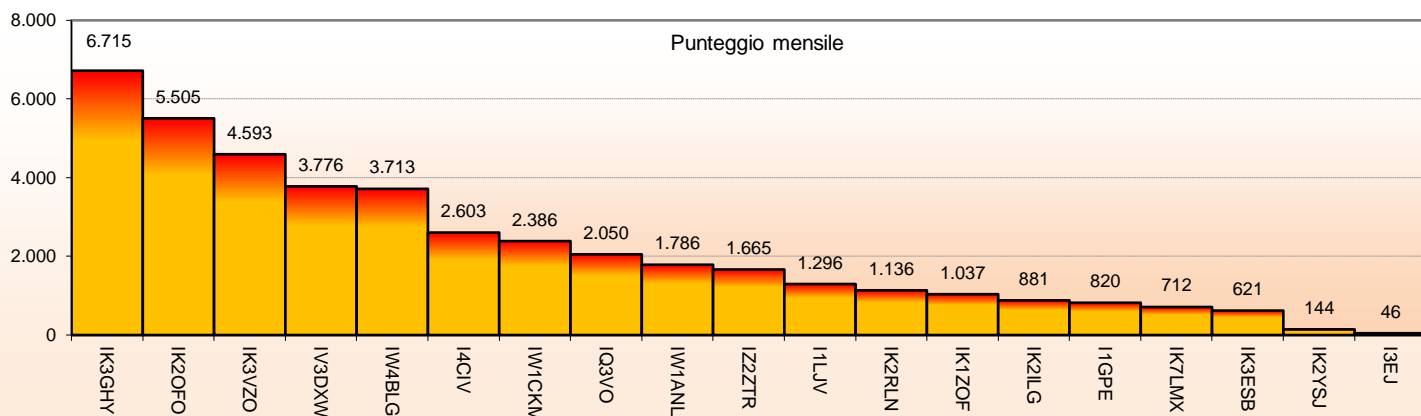

Statistiche mensili

Log	19	+1	Squares	22	-2	
Call in aria	46	-8	Call esteri on air	10	-9	effettivi che hanno effettuato qso con l' Italia
Qso totali	245	-77	Country	7	-1	F HB DL OE OK HG I
Qrb totale	41.802	-16644	Field	2	0	JN JO
Locator	43	-5	DX	711	-21	IK3GHY <----> IK7LMX - JN65DM <----> JN80XP

la colonna in azzurro è la differenza rispetto al mese precedente

2015				
Mese	qso	log	Call on air	QRB mese
Gen	238	20	44	31.399
Feb	242	19	41	33.619
Mar	253	18	45	34.537
Apr	254	20	46	40.030
Mag	243	18	46	40.833
Giu	164	14	38	24.408
Lug	322	18	54	58.446
Ago	245	19	46	41.802
Set				
Ott				
Nov				
Dic				

- Squares collegato questo mese e anche nei mesi precedenti
- squares NEW ONE
- squares collegato nei mesi precedenti

Squares collegati = 32

Squares NEW = 2

Squares TOTALI = 34

Mappe dei primi tre classificati. In evidenza i propri qso rispetto a i call presenti.