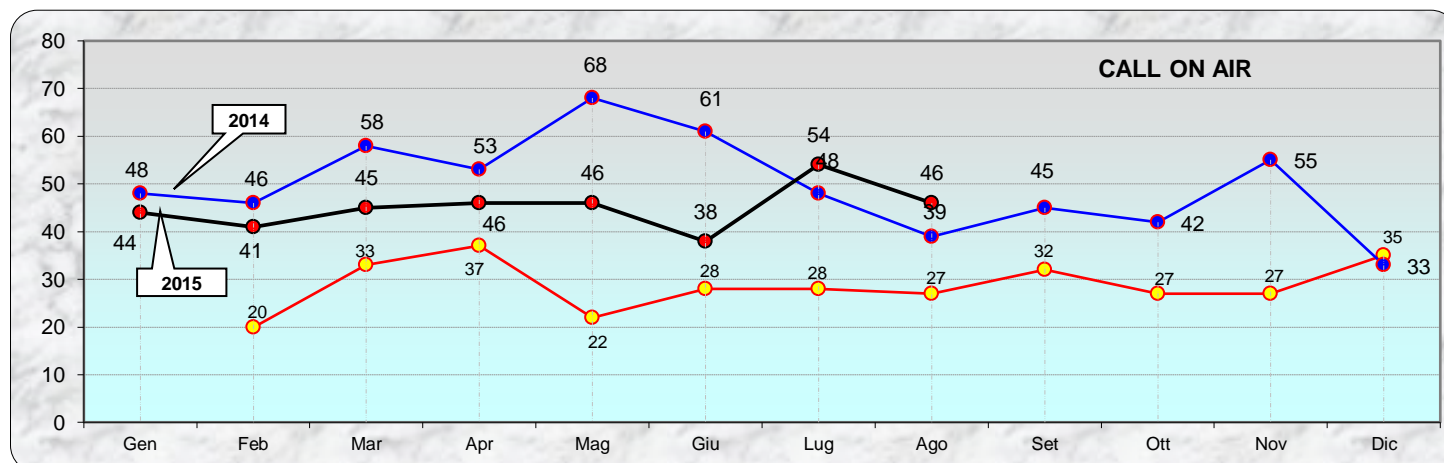

2015				
Mese	qso	log	Call on air	QRB mese
Gen	238	20	44	31.399
Feb	242	19	41	33.619
Mar	253	18	45	34.537
Apr	254	20	46	40.030
Mag	243	18	46	40.833
Giu	164	14	38	24.408
Lug	322	18	54	58.446
Ago	245	19	46	41.802
Set				
Ott				
Nov				
Dic