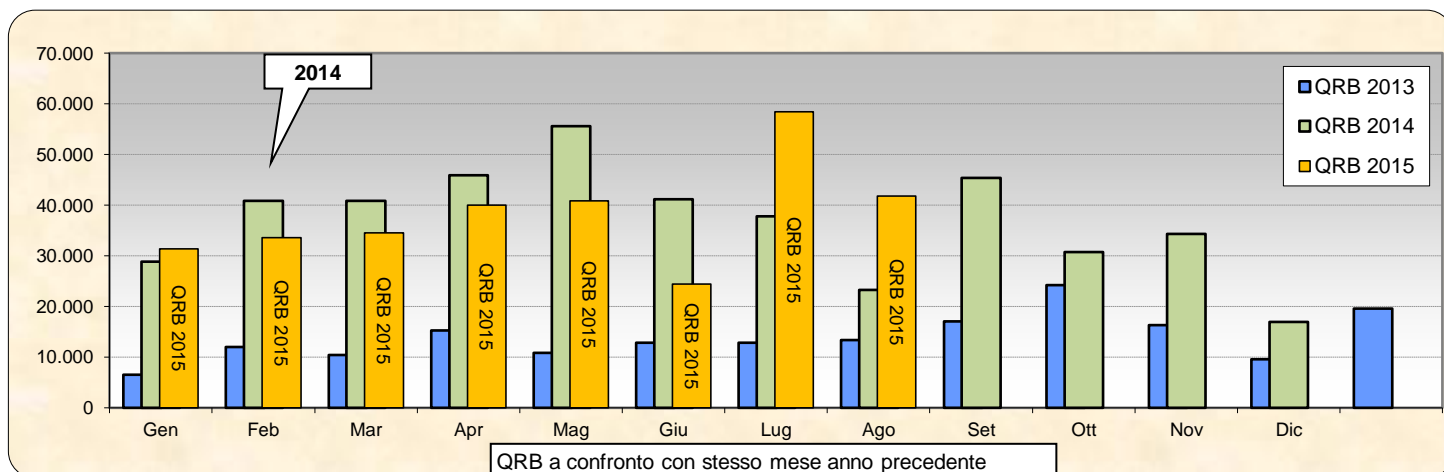

2015				
Mese	qso	log	Call on air	QRB mese
Gen	238	20	44	31.399
Feb	242	19	41	33.619
Mar	253	18	45	34.537
Apr	254	20	46	40.030
Mag	243	18	46	40.833
Giu	164	14	38	24.408
Lug	322	18	54	58.446
Ago	245	19	46	41.802
Set				
Ott				
Nov				
Dic