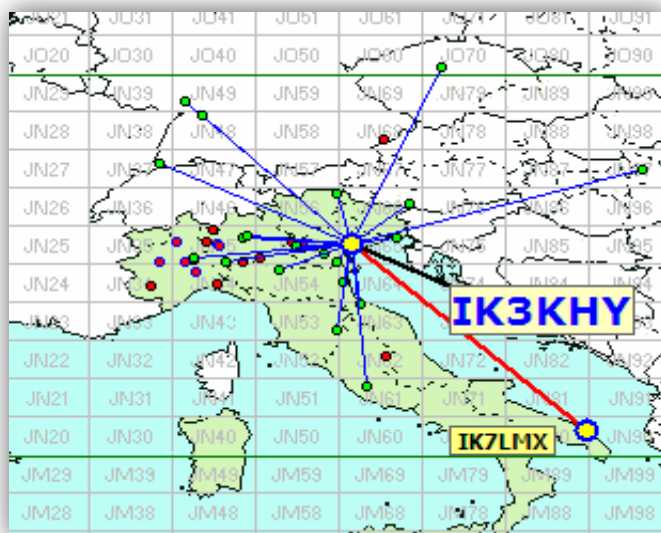

Nella mappa sopra sono visibili tutti i DX effettuati, (in evidenza i primi tre), e sotto la lista dei DX di tutti i partecipanti.

List of the DX					
Call	Locator	Locator DX	Call DX	QRB	
1	IK3GHY	JN65DM	- JN80XP	IK7LMX	711
2	IK7LMX	JN80XP	- JN65DM	IK3GHY	711
3	IK2OFO	JN45PB	- JN18CS	F6DKW	677
4	IK3VZO	JN55XA	- JN97PL	HA5UA	627
5	I4CIV	JN63FX	- JN48IW	DF9IC	622
6	IW4BLG	JN54GV	- JN49DG	DL3IAE	515
7	IV3DXW	JN65QQ	- JN48IW	DF9IC	505
8	IZ2ZTR	JN45NL	- JN49DG	DL3IAE	426
9	IW1CKM	JN45FD	- JN65QQ	IV3DXW	389
10	IQ3VO	JN55LL	- JN62NO	I0NLK/0	364
11	IW1ANL	JN45DA	- JN55XA	IK3VZO	288
12	IK1ZOF	JN35UB	- JN54GV	IW4BLG	224
13	I1LJV	JN44GT	- JN55LL	IQ3VO	204
14	IK2RLN	JN45UR	- JN65DM	IK3GHY	202
15	IK3ESB	JN55LK	- JN63FX	I4CIV	200
16	IK2ILG	JN45VS	- JN65DM	IK3GHY	196
17	I1GPE	JN45AN	- JN44ML	I1LLU	144
18	IK2YSJ	JN45MM	- JN45DA	IW1ANL	81
19	I3EJ	JN55NL	- JN55LK	IZ3STA	14

- Squares collegato questo mese e anche nei mesi precedenti
- squares NEW ONE
- squares collegato nei mesi precedenti

Squares collegati = 32

Squares NEW = 2

Squares TOTALI = 34

Mappe dei primi tre classificati. In evidenza i propri qso rispetto a i call presenti.

Call IK3GHY
 locator JN65DM
 Qso 23
 QRB 6.715
 DX IK7LMX
 QRB DX 711

Call IK2OFO
 locator JN45PB
 Qso 27
 QRB 5.505
 DX F6DKW
 QRB DX 677

Call IK3VZO
 locator JN55XA
 Qso 17
 QRB 4.593
 DX HA5UA
 QRB DX 627

Le mappe di alcuni partecipanti