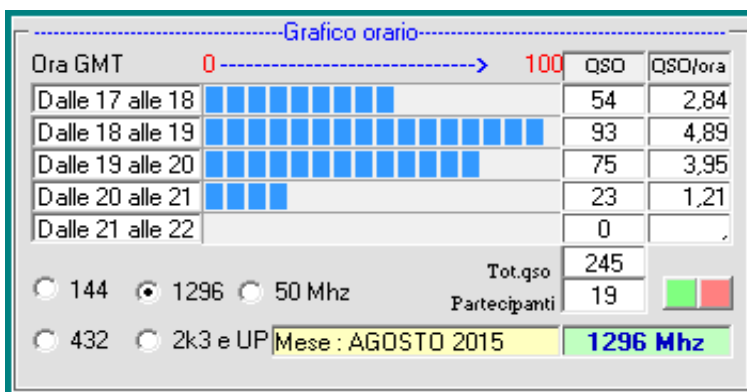

2015				
Mese	qso	log	Call on air	QRB mese
Gen	238	20	44	31.399
Feb	242	19	41	33.619
Mar	253	18	45	34.537
Apr	254	20	46	40.030
Mag	243	18	46	40.833
Giu	164	14	38	24.408
Lug	322	18	54	58.446
Ago	245	19	46	41.802
Set				
Ott				
Nov				
Dic