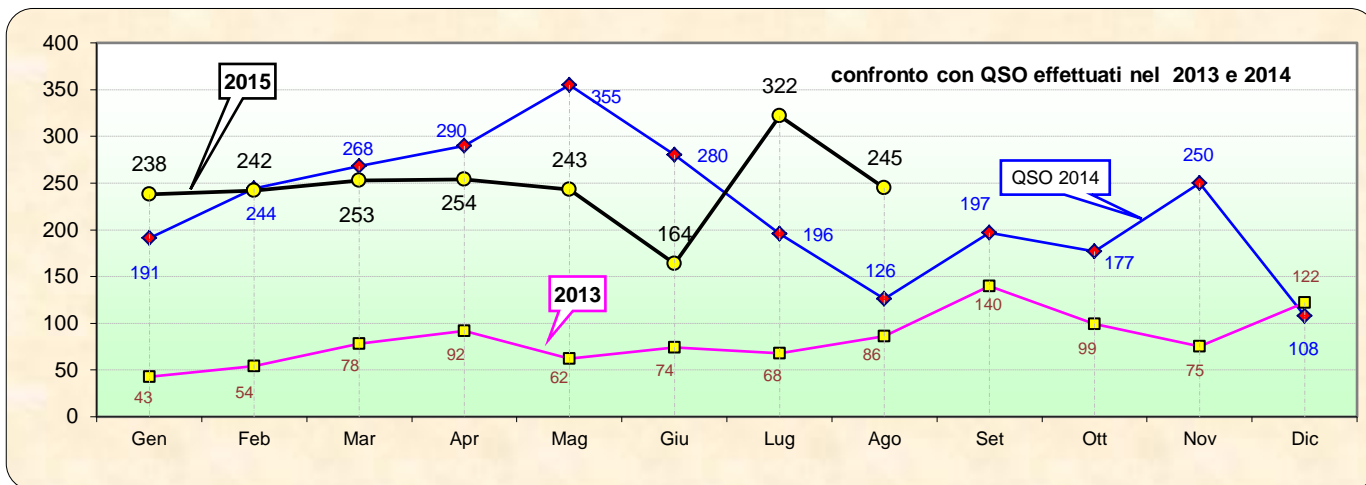

2015				
Mese	qso	log	Call on air	QRB mese
Gen	238	20	44	31.399
Feb	242	19	41	33.619
Mar	253	18	45	34.537
Apr	254	20	46	40.030
Mag	243	18	46	40.833
Giu	164	14	38	24.408
Lug	322	18	54	58.446
Ago	245	19	46	41.802
Set				
Ott				
Nov				
Dic