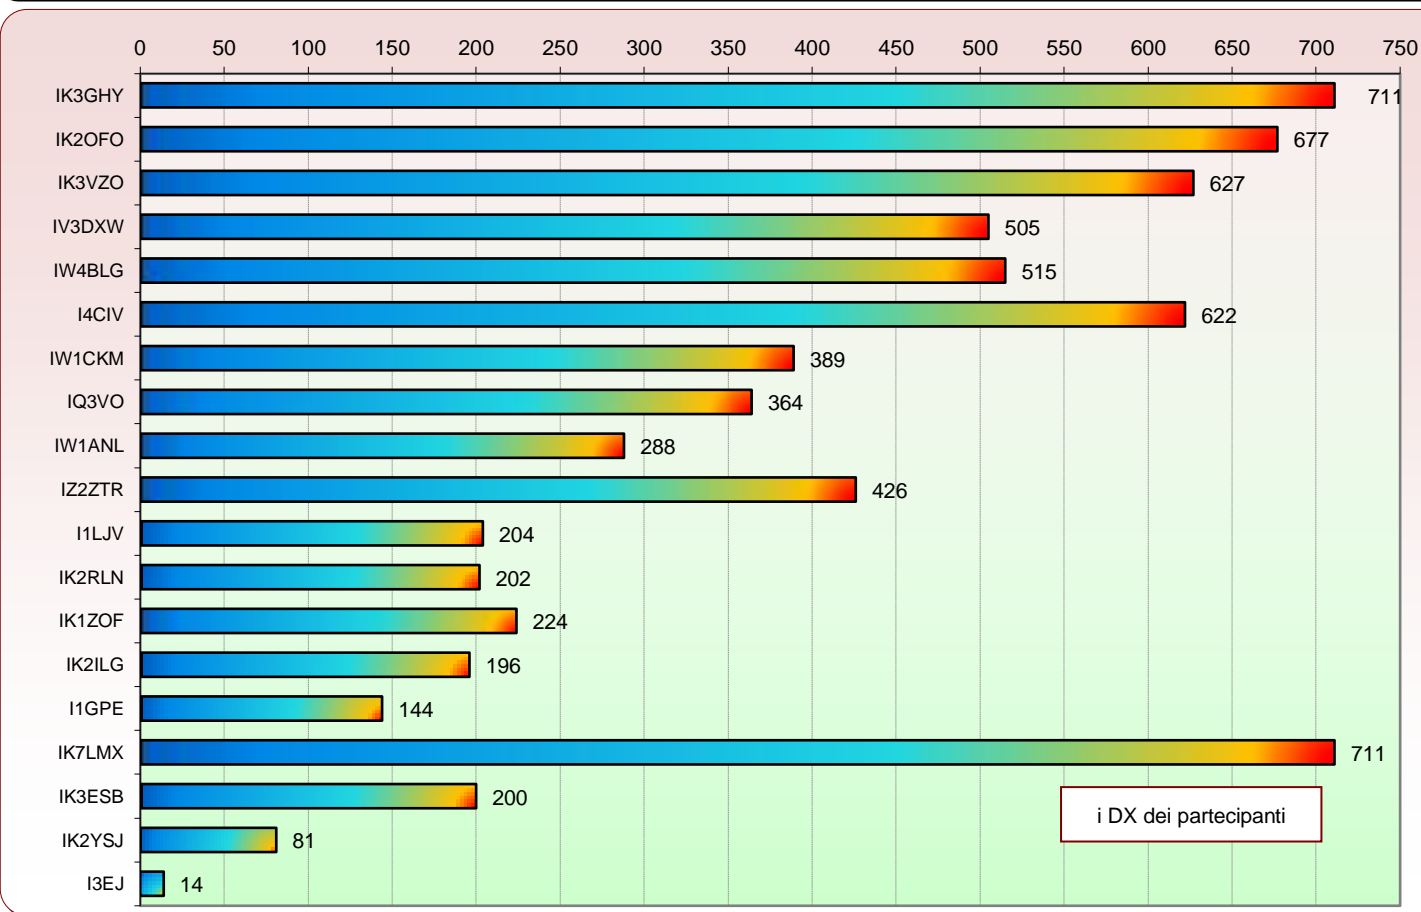

Statistiche mensili

Log	19	+1	Squares	22	-2	
Call in aria	46	-8	Call esteri on air	10	-9	effettivi che hanno effettuato qso con l' Italia
Qso totali	245	-77	Country	7	-1	F HB DL OE OK HG I
Qrb totale	41.802	-16644	Field	2	0	JN JO
Locator	43	-5	DX	711	-21	IK3GHY <----> IK7LMX - JN65DM <----> JN80XP

la colonna in azzurro è la differenza rispetto al mese precedente

2015				
Mese	qso	log	Call on air	QRB mese
Gen	238	20	44	31.399
Feb	242	19	41	33.619
Mar	253	18	45	34.537
Apr	254	20	46	40.030
Mag	243	18	46	40.833
Giu	164	14	38	24.408
Lug	322	18	54	58.446
Ago	245	19	46	41.802
Set				
Ott				
Nov				
Dic				

- Squares collegato questo mese e anche nei mesi precedenti
- squares NEW ONE
- squares collegato nei mesi precedenti

Squares collegati = 32

Squares NEW = 2

Squares TOTALI = 34

Mappe dei primi tre classificati. In evidenza i propri qso rispetto a i call presenti.