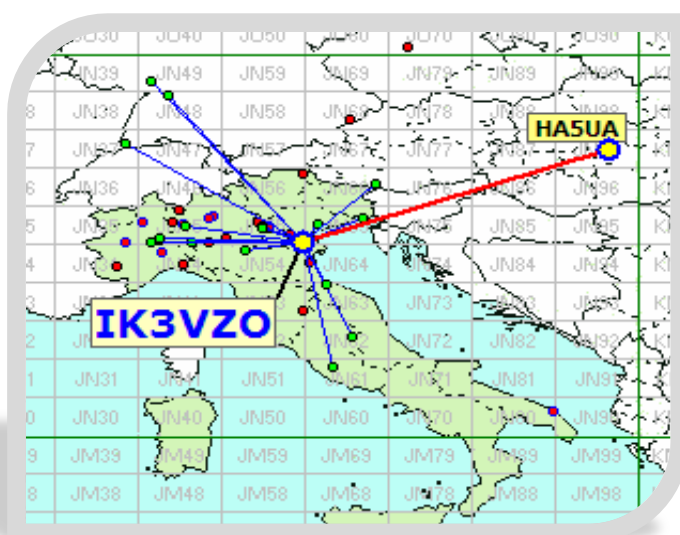

Call IK3VZO
locator JN55XA
Qso 17
QRB 4.593
DX HA5UA
QRB DX 627