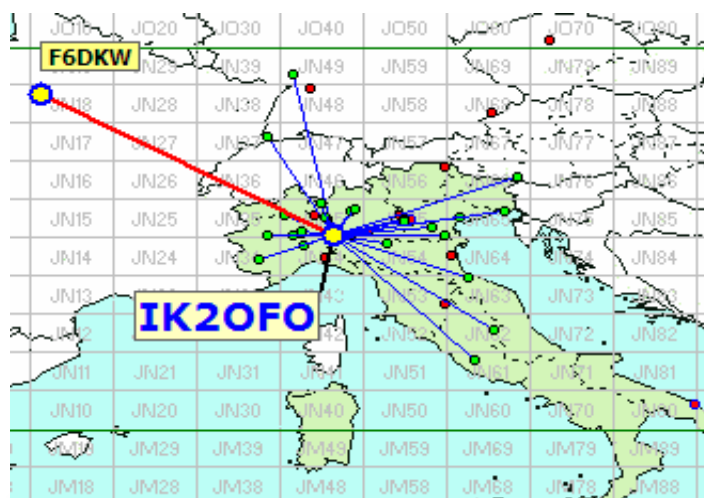

Nella mappa sopra sono visibili tutti i DX effettuati, (in evidenza i primi tre), e sotto la lista dei DX di tutti i partecipanti.

List of the DX					
Call	Locator	Locator DX	Call DX	QRB	
1	IK3GHY	JN65DM	- JN80XP	IK7LMX	711
2	IK7LMX	JN80XP	- JN65DM	IK3GHY	711
3	IK2OFO	JN45PB	- JN18CS	F6DKW	677
4	IK3VZO	JN55XA	- JN97PL	HA5UA	627
5	I4CIV	JN63FX	- JN48IW	DF9IC	622
6	IW4BLG	JN54GV	- JN49DG	DL3IAE	515
7	IV3DXW	JN65QQ	- JN48IW	DF9IC	505
8	IZ2ZTR	JN45NL	- JN49DG	DL3IAE	426
9	IW1CKM	JN45FD	- JN65QQ	IV3DXW	389
10	IQ3VO	JN55LL	- JN62NO	I0NLK/0	364
11	IW1ANL	JN45DA	- JN55XA	IK3VZO	288
12	IK1ZOF	JN35UB	- JN54GV	IW4BLG	224
13	I1LJV	JN44GT	- JN55LL	IQ3VO	204
14	IK2RLN	JN45UR	- JN65DM	IK3GHY	202
15	IK3ESB	JN55LK	- JN63FX	I4CIV	200
16	IK2ILG	JN45VS	- JN65DM	IK3GHY	196
17	I1GPE	JN45AN	- JN44ML	I1LLU	144
18	IK2YSJ	JN45MM	- JN45DA	IW1ANL	81
19	I3EJ	JN55NL	- JN55LK	IZ3STA	14

- Squares collegato questo mese e anche nei mesi precedenti
- squares NEW ONE
- squares collegato nei mesi precedenti

Squares collegati = 32

Squares NEW = 2

Squares TOTALI = 34

Mappe dei primi tre classificati. In evidenza i propri qso rispetto a i call presenti.

Call IK3GHY
 locator JN65DM
 Qso 23
 QRB 6.715
 DX IK7LMX
 QRB DX 711

Call IK2OFO
 locator JN45PB
 Qso 27
 QRB 5.505
 DX F6DKW
 QRB DX 677

Call IK3VZO
 locator JN55XA
 Qso 17
 QRB 4.593
 DX HA5UA
 QRB DX 627

Le mappe di alcuni partecipanti