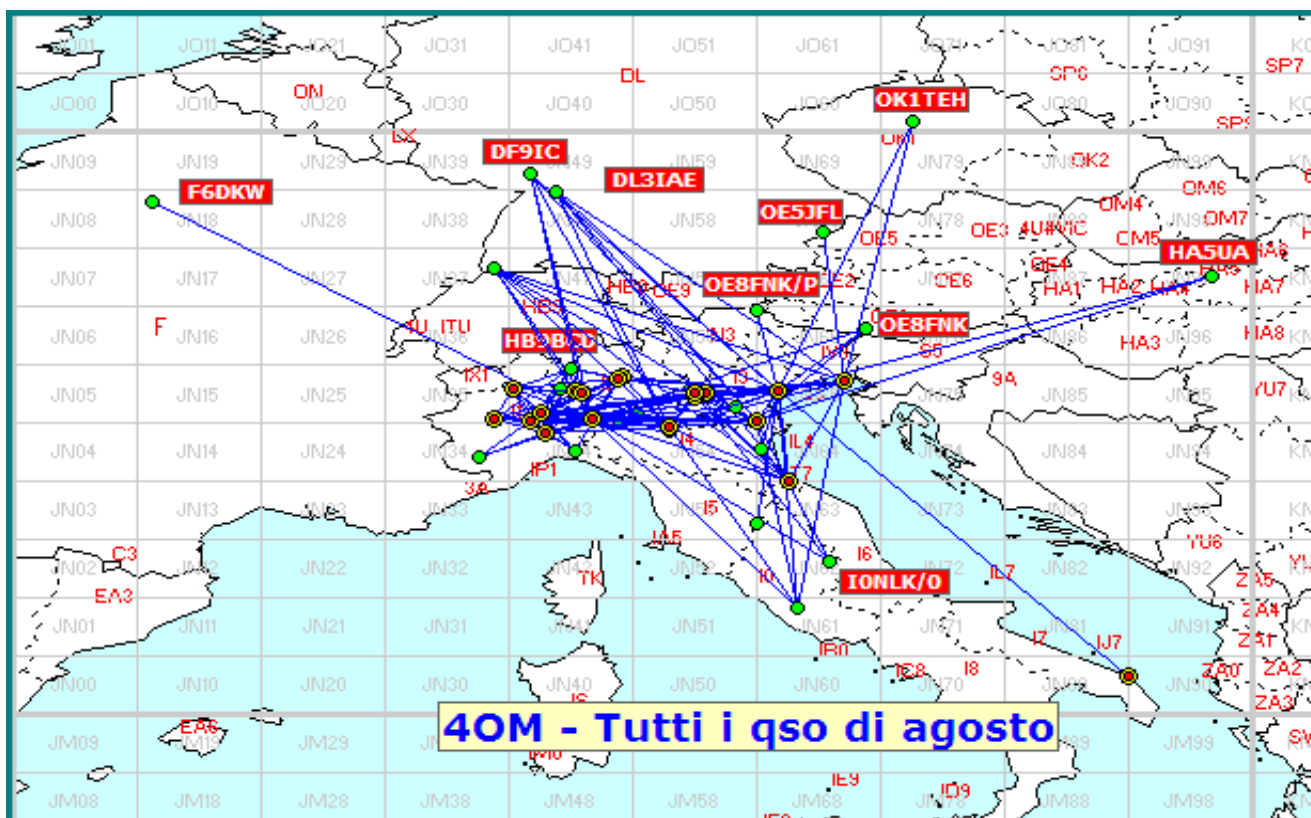

Statistiche mensili

Log	19	+1	Squares	22	-2	
Call in aria	46	-8	Call esteri on air	10	-9	effettivi che hanno effettuato qso con l' Italia
Qso totali	245	-77	Country	7	-1	F HB DL OE OK HG I
Qrb totale	41.802	-16644	Field	2	0	JN JO
Locator	43	-5	DX	711	-21	IK3GHY <----> IK7LMX - JN65DM <----> JN80XP

Nella mappa sopra sono visibili tutti i DX effettuati, (in evidenza i primi tre), e sotto la lista dei DX di tutti i partecipanti.

List of the DX					
Call	Locator	Locator DX	Call DX	QRB	
1	IK3GHY	JN65DM	- JN80XP	IK7LMX	711
2	IK7LMX	JN80XP	- JN65DM	IK3GHY	711
3	IK2OFO	JN45PB	- JN18CS	F6DKW	677
4	IK3VZO	JN55XA	- JN97PL	HA5UA	627
5	I4CIV	JN63FX	- JN48IW	DF9IC	622
6	IW4BLG	JN54GV	- JN49DG	DL3IAE	515
7	IV3DXW	JN65QQ	- JN48IW	DF9IC	505
8	IZ2ZTR	JN45NL	- JN49DG	DL3IAE	426
9	IW1CKM	JN45FD	- JN65QQ	IV3DXW	389
10	IQ3VO	JN55LL	- JN62NO	I0NLK/0	364
11	IW1ANL	JN45DA	- JN55XA	IK3VZO	288
12	IK1ZOF	JN35UB	- JN54GV	IW4BLG	224
13	I1LJV	JN44GT	- JN55LL	IQ3VO	204
14	IK2RLN	JN45UR	- JN65DM	IK3GHY	202
15	IK3ESB	JN55LK	- JN63FX	I4CIV	200
16	IK2ILG	JN45VS	- JN65DM	IK3GHY	196
17	I1GPE	JN45AN	- JN44ML	I1LLU	144
18	IK2YSJ	JN45MM	- JN45DA	IW1ANL	81
19	I3EJ	JN55NL	- JN55LK	IZ3STA	14

- Squares collegato questo mese e anche nei mesi precedenti
- squares NEW ONE
- squares collegato nei mesi precedenti

Squares collegati = 32

Squares NEW = 2

Squares TOTALI = 34

Mappe dei primi tre classificati. In evidenza i propri qso rispetto a i call presenti.