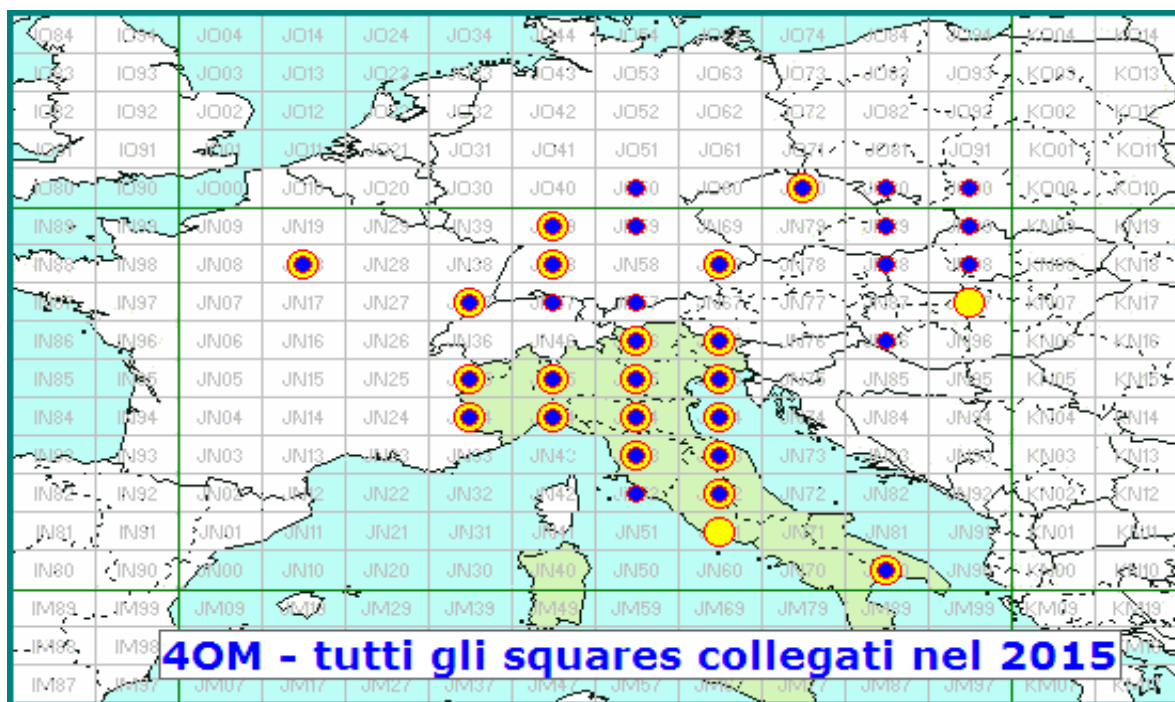

Statistiche mensili

Log	19	+1	Squares	22	-2	
Call in aria	46	-8	Call esteri on air	10	-9	effettivi che hanno effettuato qso con l' Italia
Qso totali	245	-77	Country	7	-1	F HB DL OE OK HG I
Qrb totale	41.802	-16644	Field	2	0	JN JO
Locator	43	-5	DX	711	-21	IK3GHY <----> IK7LMX - JN65DM <----> JN80XP

la colonna in azzurro è la differenza rispetto al mese precedente

2015				
Mese	qso	log	Call on air	QRB mese
Gen	238	20	44	31.399
Feb	242	19	41	33.619
Mar	253	18	45	34.537
Apr	254	20	46	40.030
Mag	243	18	46	40.833
Giu	164	14	38	24.408
Lug	322	18	54	58.446
Ago	245	19	46	41.802
Set				
Ott				
Nov				
Dic				

Nella mappa sopra sono visibili tutti i DX effettuati, (in evidenza i primi tre), e sotto la lista dei DX di tutti i partecipanti.

List of the DX					
Call	Locator	Locator DX	Call DX	QRB	
1	IK3GHY	JN65DM	- JN80XP	IK7LMX	711
2	IK7LMX	JN80XP	- JN65DM	IK3GHY	711
3	IK2OFO	JN45PB	- JN18CS	F6DKW	677
4	IK3VZO	JN55XA	- JN97PL	HA5UA	627
5	I4CIV	JN63FX	- JN48IW	DF9IC	622
6	IW4BLG	JN54GV	- JN49DG	DL3IAE	515
7	IV3DXW	JN65QQ	- JN48IW	DF9IC	505
8	IZ2ZTR	JN45NL	- JN49DG	DL3IAE	426
9	IW1CKM	JN45FD	- JN65QQ	IV3DXW	389
10	IQ3VO	JN55LL	- JN62NO	I0NLK/0	364
11	IW1ANL	JN45DA	- JN55XA	IK3VZO	288
12	IK1ZOF	JN35UB	- JN54GV	IW4BLG	224
13	I1LJV	JN44GT	- JN55LL	IQ3VO	204
14	IK2RLN	JN45UR	- JN65DM	IK3GHY	202
15	IK3ESB	JN55LK	- JN63FX	I4CIV	200
16	IK2ILG	JN45VS	- JN65DM	IK3GHY	196
17	I1GPE	JN45AN	- JN44ML	I1LLU	144
18	IK2YSJ	JN45MM	- JN45DA	IW1ANL	81
19	I3EJ	JN55NL	- JN55LK	IZ3STA	14

- Squares collegato questo mese e anche nei mesi precedenti
- squares NEW ONE
- squares collegato nei mesi precedenti

Squares collegati = 32

Squares NEW = 2

Squares TOTALI = 34

Mappe dei primi tre classificati. In evidenza i propri qso rispetto a i call presenti.