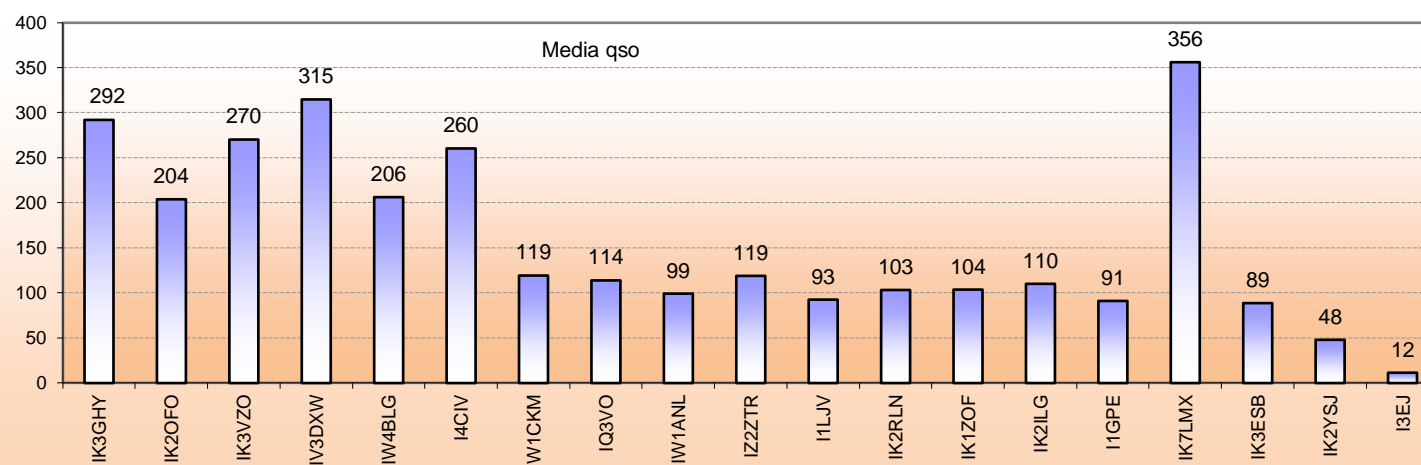

Statistiche mensili

Log	19	+1	Squares	22	-2	
Call in aria	46	-8	Call esteri on air	10	-9	effettivi che hanno effettuato qso con l' Italia
Qso totali	245	-77	Country	7	-1	F HB DL OE OK HG I
Qrb totale	41.802	-16644	Field	2	0	JN JO
Locator	43	-5	DX	711	-21	IK3GHY <----> IK7LMX - JN65DM <----> JN80XP

la colonna in azzurro è la differenza rispetto al mese precedente

2015				
Mese	qso	log	Call on air	QRB mese
Gen	238	20	44	31.399
Feb	242	19	41	33.619
Mar	253	18	45	34.537
Apr	254	20	46	40.030
Mag	243	18	46	40.833
Giu	164	14	38	24.408
Lug	322	18	54	58.446
Ago	245	19	46	41.802
Set				
Ott				
Nov				
Dic				

- Squares collegato questo mese e anche nei mesi precedenti
- squares NEW ONE
- squares collegato nei mesi precedenti

Squares collegati = 32

Squares NEW = 2

Squares TOTALI = 34

Mappe dei primi tre classificati. In evidenza i propri qso rispetto a i call presenti.