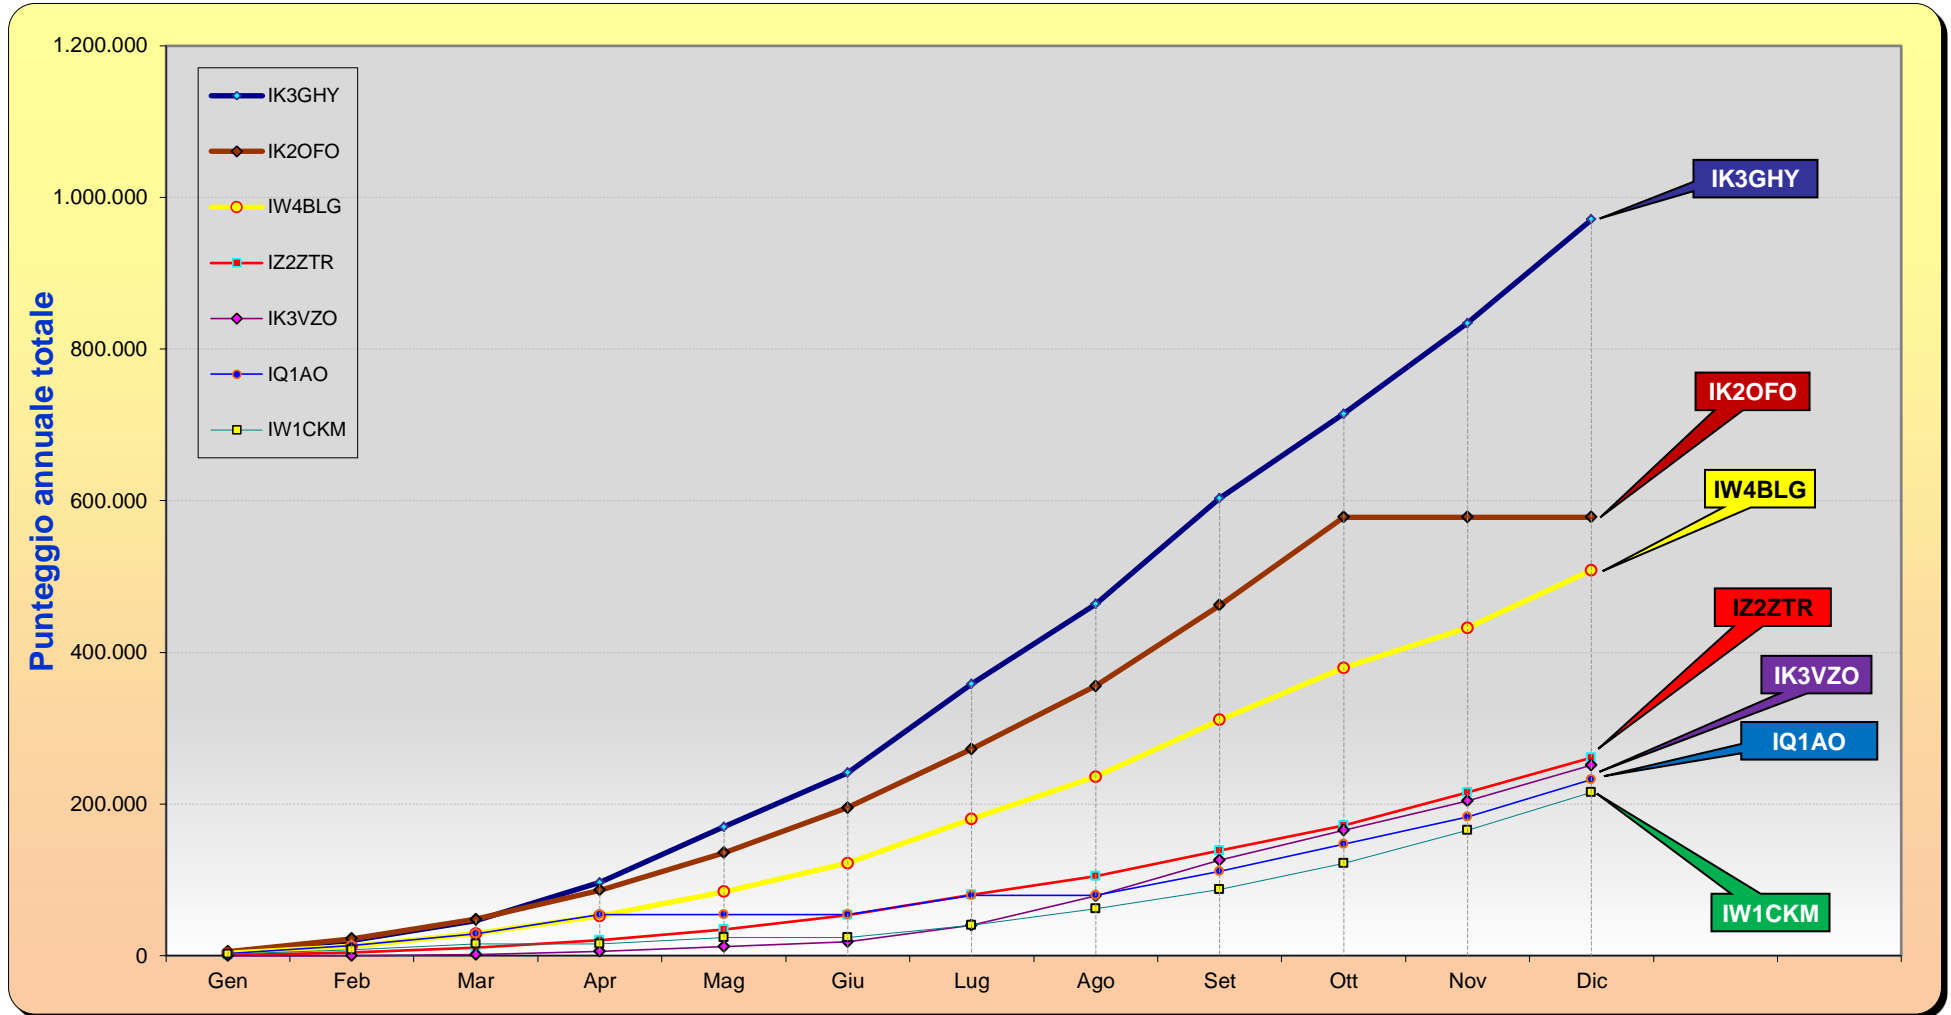

Classifica annuale 2015

La scalata al titolo 2015