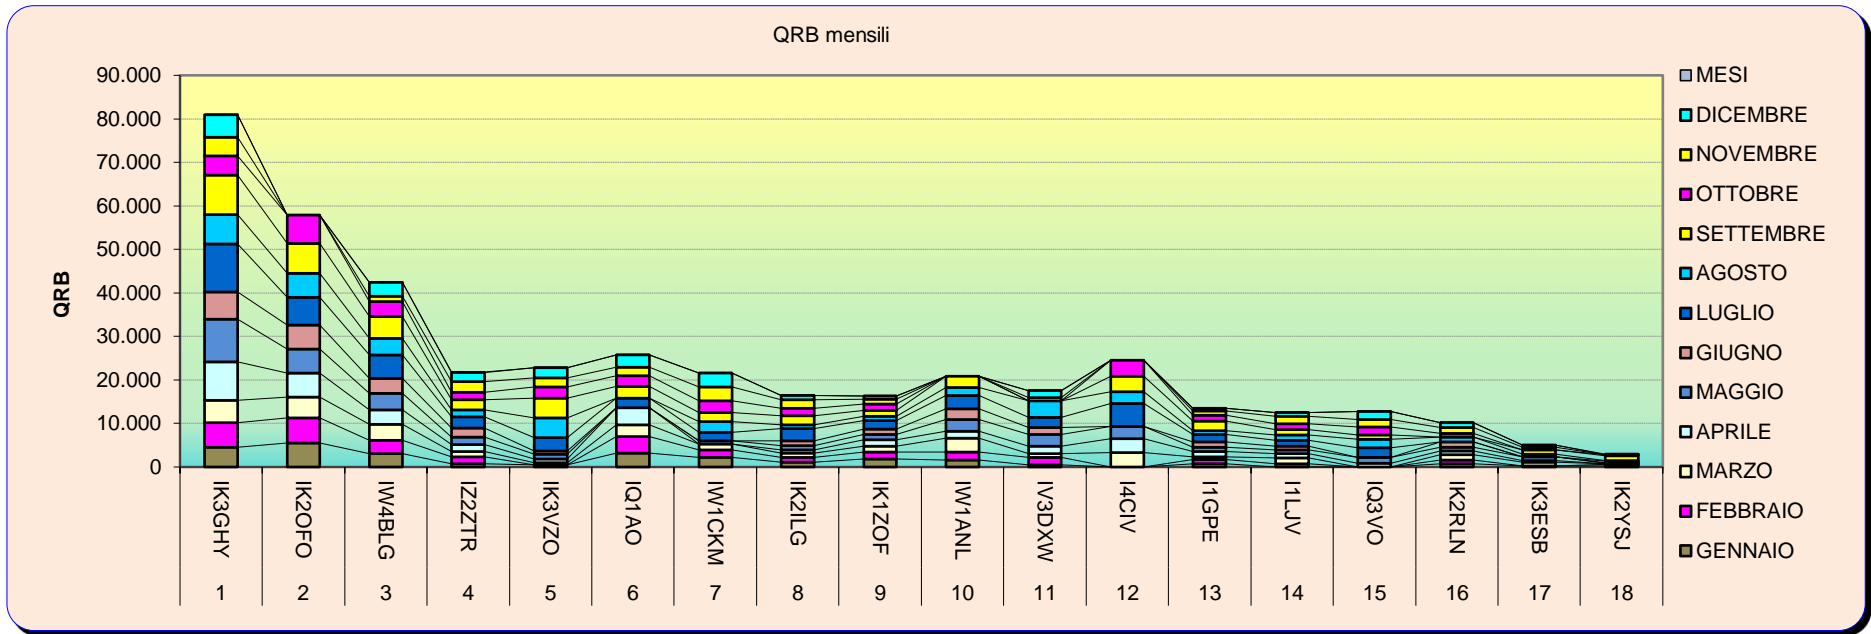

Anche questo mese la sezione di Verona ha messo in campo altri due novizi in questa banda: IK3XTY e IK3VZJ.

Buon divertimento a loro e, a tutti do appuntamento al 2016 con un altro anno di "tribulazioni" radiantistiche.

Classifica ufficiale 2015 in base alla partecipazione minima. I concorrenti elencati sotto non hanno effettuato, al mese corrente, almeno 7 gare su 12.

Categoria 4OM 1296 MHz- Annuale				Italian Activity Contest								Play OFF 2015				
POS		GENNAIO	FEBBRAIO	MARZO	APRILE	MAGGIO	GIUGNO	LUGLIO	AGOSTO	SETTEMBRE	OTTOBRE	NOVEMBRE	DICEMBRE	MESI	Sub Totale	TOTALE
19	I3EJ				1.337			1.643	46			106	13	5	3.145	15.725
20	IK7LMX		710		710		1.427		712					4	3.559	14.236
21	IQ1CM					1.603	804	2.116						3	4.523	13.569
22	IZ2CPS	449	196	1.015									15	4	1.675	6.700
23	IK4VFB										301	562	140	3	1.003	3.009
24	IZ0CLS	2.016												1	2.016	2.016
25	IZ1ERT	299	407											2	706	1.412
26	IZ1LAY		920											1	920	920
27	IK1ZYW	260	125											2	385	770
28	I3NGL										678			1	678	678
29	IW2BAI	631												1	631	631
30	IV3UJT				478									1	478	478
31	IW2FZR											459		1	459	459
32	IK3RBE											106	26	2	132	264
33	IU3EEP											69	27	2	96	192
34	IU2AQS											80		1	80	80
35	IZ3HPH											72		1	72	72
36	IZ3STA											48		1	48	48
37	IZ3CAQ											16	6	2	22	44
38	IK3VZJ												26	1	26	26
39	IK3JLV											16	15	2	31	62
40	IK3XTY												7	1	7	7

Categoria 4SWL 1296 MHz- Annuale				Italian Activity Contest								4 SWL 1296 MHz				
POS	NOMINATIVO	GENNAIO	FEBBRAIO	MARZO	APRILE	MAGGIO	GIUGNO	LUGLIO	AGOSTO	SETTEMBRE	OTTOBRE	NOVEMBRE	DICEMBRE	MESI	Sub Totale	TOTALE
1	I0389-RM	1.242												1	1.242	1.242