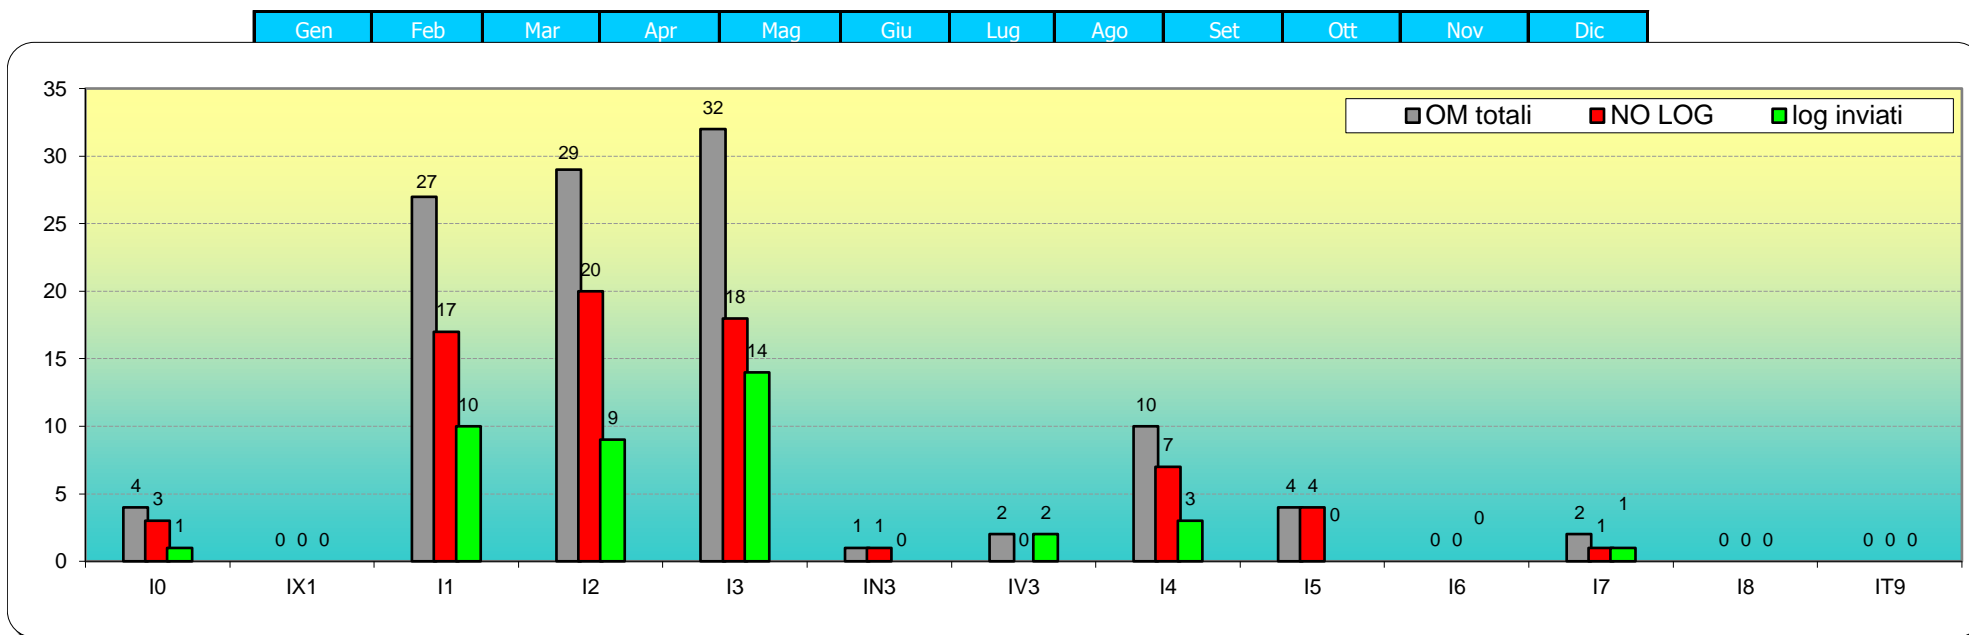

Classifica annuale 2015

La scalata al titolo 2015

statistica annuale rispetto alle edizioni precedenti

QRB TOTALE MENSILE

ANNO		Gen	Feb	Mar	Apr	Mag	Giu	Lug	Ago	Set	Ott	Nov	Dic	Tot. Anno	Media mese	MAX mese
2013	LOG	6	8	10	9	8	9	8	9	12	10	9	12	110	9	12
2013	QSO	43	54	78	92	62	74	68	86	140	99	75	122	993	83	140
2013	QRB TOT.	6.450	11.945	10.362	15186	10853	12.766	13.331	17.024	24.150	16.312	9.560	19.583	167.522	13.960	24.150
2014	LOG	19	18	21	21	25	26	18	15	15	15	22	11	226	19	26
2014	QSO	191	244	268	290	355	280	196	126	197	177	250	108	2.682	224	355
2014	QRB TOT.	28.806	40.860	40.811	45.934	55.564	41.199	37.776	23.237	45.341	30.776	34.342	16.958	441.604	36.800	55.564

2015	LOG	20	19	18	20	18	18	18	19	16	17	25	24	232	19	25
2015	QSO	238	242	253	254	243	292	322	245	278	255	261	223	3.106	259	322
2015	QRB TOT.	31.399	33.619	34.537	40.030	40.833	51.449	58.446	41.802	49.879	37.875	27.647	29.785	477.301	39.775	58.446

QRB totale mensile

In questo grafico potremmo valutare l'andamento del QRB mese per mese rispetto allo stesso mese delle precedenti edizioni.

Attività annuale

ANNO	Zone	I0	IX1	I1	I2	I3	IN3	IV3	I4	I5	I6	I7	I8	IT9	IS0	
2015	Om totali	4	0	27	29	32	1	2	10	4	0	2	0	0	0	111
2015	LOG	1	0	10	9	14	0	2	3	0	0	1	0	0	0	40
2015	No log	3	0	17	20	18	1	0	7	4	0	1	0	0	0	71

In questo grafico vediamo in modo globale (somma mensile dall' inizio dell' anno) quale è stata la zona più attiva.
 La colonna in grigio sono gli OM totali che abbiano effettuato almeno un qso dall' inizio dell' anno da quella call area.
 La colonna in rosso sono il numero di OM che NON hanno inviato il log ma hanno partecipato.
 La colonna in verde sono gli OM che hanno inviato il log. (Classifica annuale)