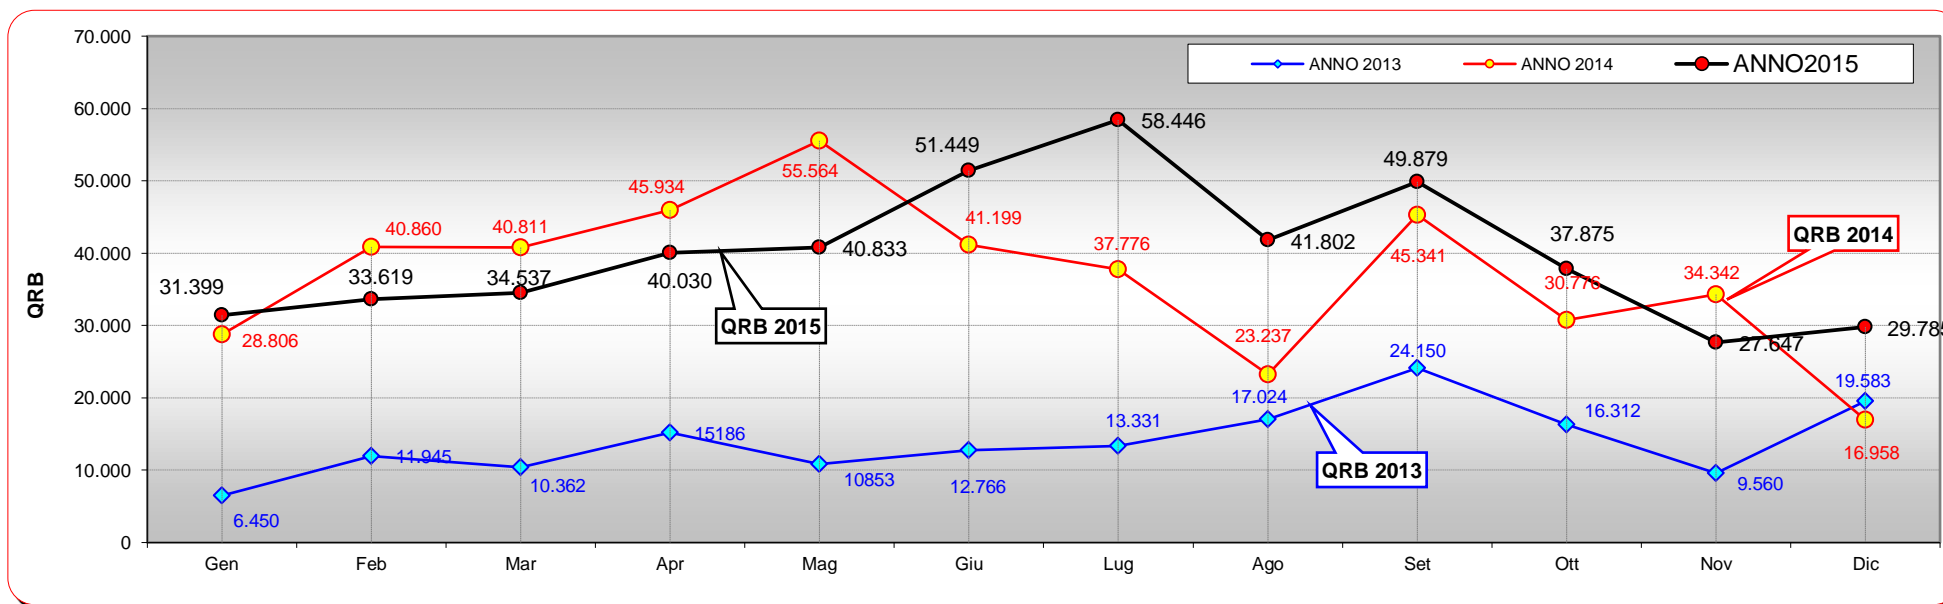

Categoria 4SWL 1296 MHz- Annuale				Italian Activity Contest								4 SWL 1296 MHz				
POS	NOMINATIVO	GENNAIO	FEBBRAIO	MARZO	APRILE	MAGGIO	GIUGNO	LUGLIO	AGOSTO	SETTEMBRE	OTTOBRE	NOVEMBRE	DICEMBRE	MESI	Sub Totale	TOTALE
1	I0389-RM	1.242												1	1.242	1.242

Classifica annuale 2015

La scalata al titolo 2015

statistica annuale rispetto alle edizioni precedenti

QRB TOTALE MENSILE

ANNO		Gen	Feb	Mar	Apr	Mag	Giu	Lug	Ago	Set	Ott	Nov	Dic	Tot. Anno	Media mese	MAX mese
2013	LOG	6	8	10	9	8	9	8	9	12	10	9	12	110	9	12
2013	QSO	43	54	78	92	62	74	68	86	140	99	75	122	993	83	140
2013	QRB TOT.	6.450	11.945	10.362	15186	10853	12.766	13.331	17.024	24.150	16.312	9.560	19.583	167.522	13.960	24.150
2014	LOG	19	18	21	21	25	26	18	15	15	15	22	11	226	19	26
2014	QSO	191	244	268	290	355	280	196	126	197	177	250	108	2.682	224	355
2014	QRB TOT.	28.806	40.860	40.811	45.934	55.564	41.199	37.776	23.237	45.341	30.776	34.342	16.958	441.604	36.800	55.564

2015	LOG	20	19	18	20	18	18	18	19	16	17	25	24	232	19	25
2015	QSO	238	242	253	254	243	292	322	245	278	255	261	223	3.106	259	322
2015	QRB TOT.	31.399	33.619	34.537	40.030	40.833	51.449	58.446	41.802	49.879	37.875	27.647	29.785	477.301	39.775	58.446

QRB totale mensile

In questo grafico potremmo valutare l'andamento del QRB mese per mese rispetto allo stesso mese delle precedenti edizioni.

Attività annuale

ANNO	Zone	I0	IX1	I1	I2	I3	IN3	IV3	I4	I5	I6	I7	I8	IT9	IS0	
2015	Om totali	4	0	27	29	32	1	2	10	4	0	2	0	0	0	111
2015	LOG	1	0	10	9	14	0	2	3	0	0	1	0	0	0	40
2015	No log	3	0	17	20	18	1	0	7	4	0	1	0	0	0	71