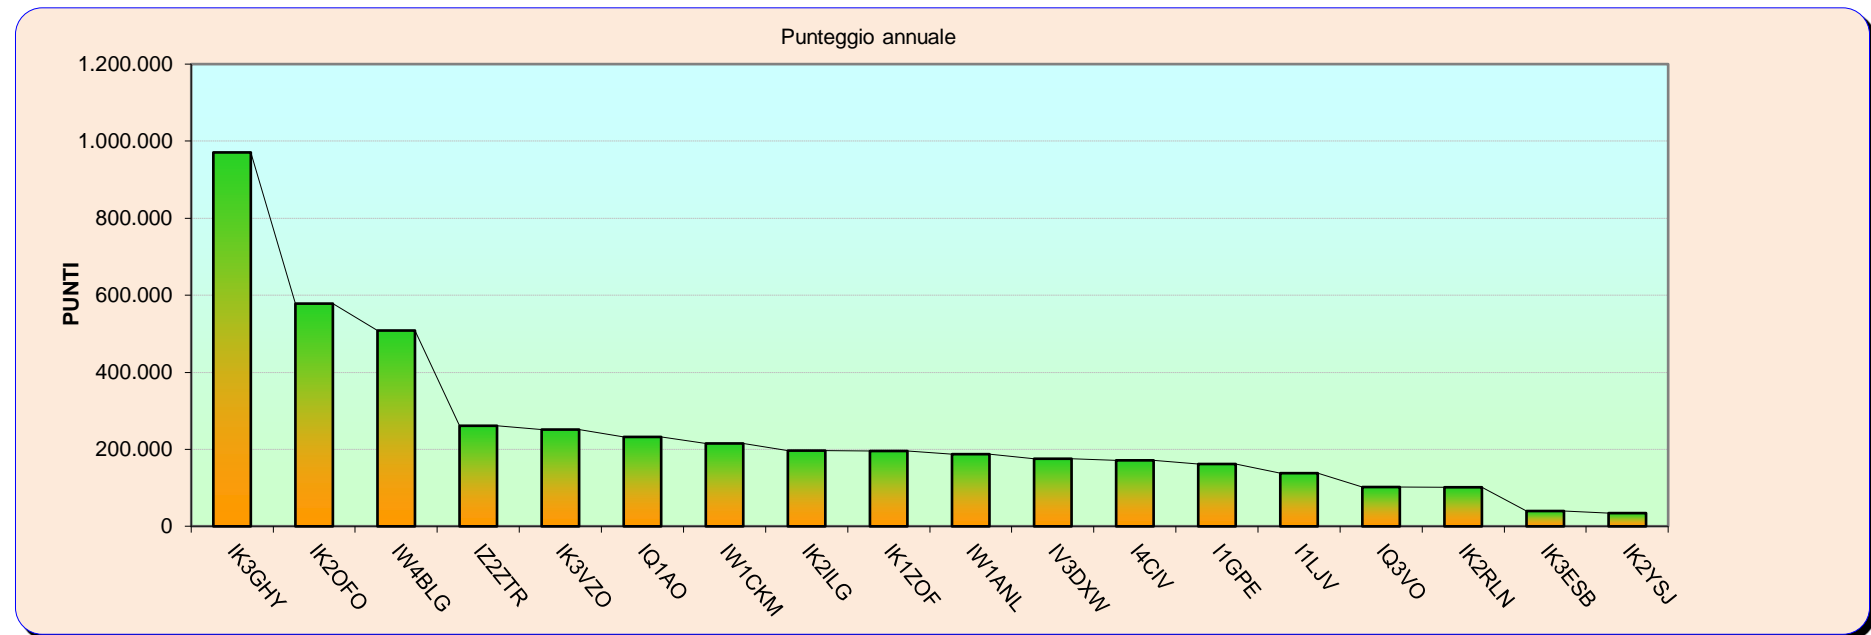

Anche questo mese la sezione di Verona ha messo in campo altri due novizi in questa banda: IK3XTY e IK3VZJ.

Buon divertimento a loro e, a tutti do appuntamento al 2016 con un altro anno di "tribulazioni" radiantistiche.

Classifica ufficiale 2015 in base alla partecipazione minima. I concorrenti elencati sotto non hanno effettuato, al mese corrente, almeno 7 gare su 12.

Categoria 4OM 1296 MHz- Annuale				Italian Activity Contest								Play OFF 2015				
POS		GENNAIO	FEBBRAIO	MARZO	APRILE	MAGGIO	GIUGNO	LUGLIO	AGOSTO	SETTEMBRE	OTTOBRE	NOVEMBRE	DICEMBRE	MESI	Sub Totale	TOTALE
19	I3EJ				1.337			1.643	46			106	13	5	3.145	15.725
20	IK7LMX		710		710		1.427		712					4	3.559	14.236
21	IQ1CM					1.603	804	2.116						3	4.523	13.569
22	IZ2CPS	449	196	1.015									15	4	1.675	6.700
23	IK4VFB										301	562	140	3	1.003	3.009
24	IZ0CLS	2.016												1	2.016	2.016
25	IZ1ERT	299	407											2	706	1.412
26	IZ1LAY		920											1	920	920
27	IK1ZYW	260	125											2	385	770
28	I3NGL										678			1	678	678
29	IW2BAI	631												1	631	631
30	IV3UJT				478									1	478	478
31	IW2FZR											459		1	459	459
32	IK3RBE											106	26	2	132	264
33	IU3EEP											69	27	2	96	192
34	IU2AQS											80		1	80	80
35	IZ3HPH											72		1	72	72
36	IZ3STA											48		1	48	48
37	IZ3CAQ											16	6	2	22	44
38	IK3VZJ												26	1	26	26
39	IK3JLV											16	15	2	31	62
40	IK3XTY												7	1	7	7

Categoria 4SWL 1296 MHz- Annuale				Italian Activity Contest								4 SWL 1296 MHz				
POS	NOMINATIVO	GENNAIO	FEBBRAIO	MARZO	APRILE	MAGGIO	GIUGNO	LUGLIO	AGOSTO	SETTEMBRE	OTTOBRE	NOVEMBRE	DICEMBRE	MESI	Sub Totale	TOTALE
1	I0389-RM	1.242												1	1.242	1.242