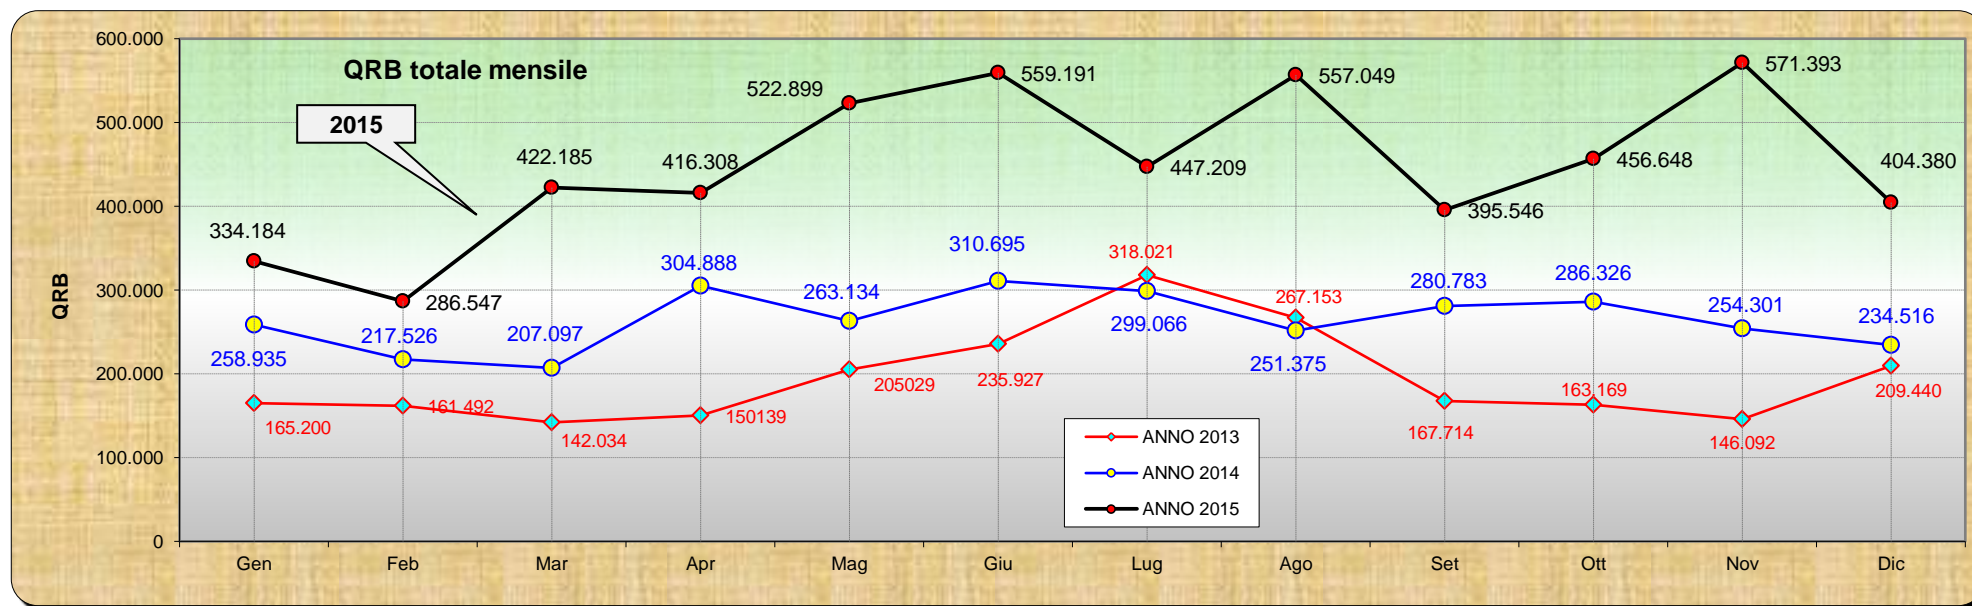

statistica annuale rispetto alle edizioni precedenti

QRB TOTALE MENSILE

ANNO		Gen	Feb	Mar	Apr	Mag	Giu	Lug	Ago	Set	Ott	Nov	Dic	Tot. Anno	Media mese	MAX mese
2013	LOG	48	52	50	42	43	50	49	38	41	41	38	41	533	44	52
2013	QSO	973	1.302	1.007	1.065	1.171	1.364	1.509	1.118	895	968	929	1.196	13.497	1.125	1.509
2013	QRB TOT	165.200	161.492	142.034	150139	205029	235.927	318.021	267.153	167.714	163.169	146.092	209.440	2.331.410	194.284	318.021
2014	LOG	55	55	51	57	58	59	53	49	53	49	49	53	641	53	59
2014	QSO	1.587	1.358	1.310	1.785	1.673	1.749	1.478	1.101	1.569	1.471	1.365	1.443	17.889	1.491	1.785
2014	QRB TOT.	258.935	217.526	207.097	304.888	263.134	310.695	299.066	251.375	280.783	286.326	254.301	234.516	3.168.642	264.054	310.695
2015	LOG	85	85	99	105	105	92	87	89	94	107	105	113	1.166	97	113
2015	QSO	2.332	2.337	3.048	3.462	4.050	3.576	2.905	3.202	2.501	3.797	3.412	2.886	37.508	3.126	4.050
2015	QRB TOT.	334.184	286.547	422.185	416.308	522.899	559.191	447.209	557.049	395.546	456.648	571.393	404.380	5.373.539	447.795	571.393

In questo grafico possiamo valutare il valore del QRB mese per mese rispetto allo stesso mese delle scorse edizioni.