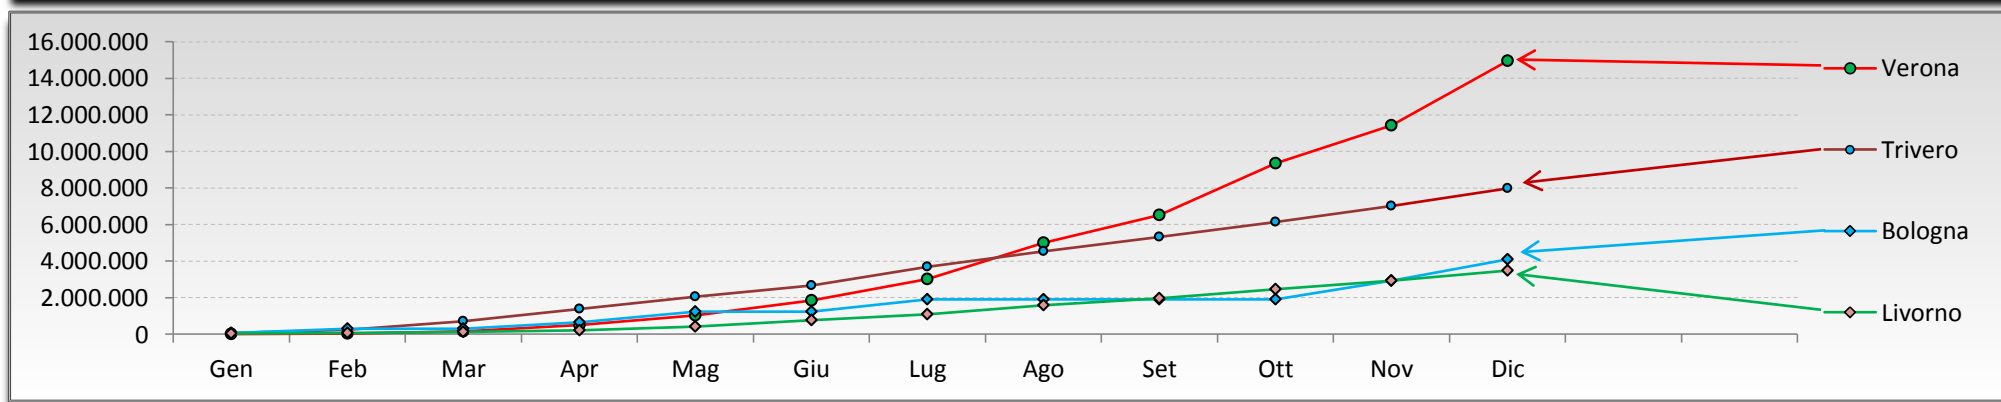

Sezioni 144 MHz- Annuale

Italian Activity Contest

POS	NOMINATIVO	GENNAIO	FEBBRAIO	MARZO	APRILE	MAGGIO	GIUGNO	LUGLIO	AGOSTO	SETTEMBRE	OTTOBRE	NOVEMBRE	DICEMBRE	MESI	Sub Totale	TOTALE
1	Lissone	177.480	189.123	511.264	883.360	2.420.902	2.229.930	829.276	1.198.848	387.040	1.388.577	658.274	515.600	12	11.389.674	136.676.088
2	Bergamo	310.272	287.976	507.682	754.832	1.038.450	736.304	794.852	1.232.784	1.008.630	1.247.900	1.396.632	1.055.548	12	10.371.862	124.462.344
3	Verona		42.060	35.097	94.856	84.152	110.736	136.635	210.288	101.626	222.649	103.890	216.230	11	1.358.219	14.940.409
4	Trivero	74.924	40.302	121.055	109.180	67.164	31.590	83.795	39.888	22.972	21.615	24.582	28.500	12	665.567	7.986.804
5	Bologna	78.537	64.803		69.684	96.843		71.658				106.101	97.866	7	585.492	4.098.444
6	Livorno	23.430	11.976	8.607	11.484	27.720	42.200	31.239	41.508	19.773	27.906	20.607	24.162	12	290.612	3.487.344
7	Casale M.	59.979	62.586	84.417										3	206.982	620.946
8	Udine			35.619	38.382		36.930							3	110.931	332.793
9	Rivarolo				56.715				62.820					2	119.535	239.070
10	La Spezia	23.430	6.981	8.385										3	38.796	116.388
11	Perugia												63.679	1	63.679	63.679
12	S. Martino											5.839	966	2	6.805	13.610