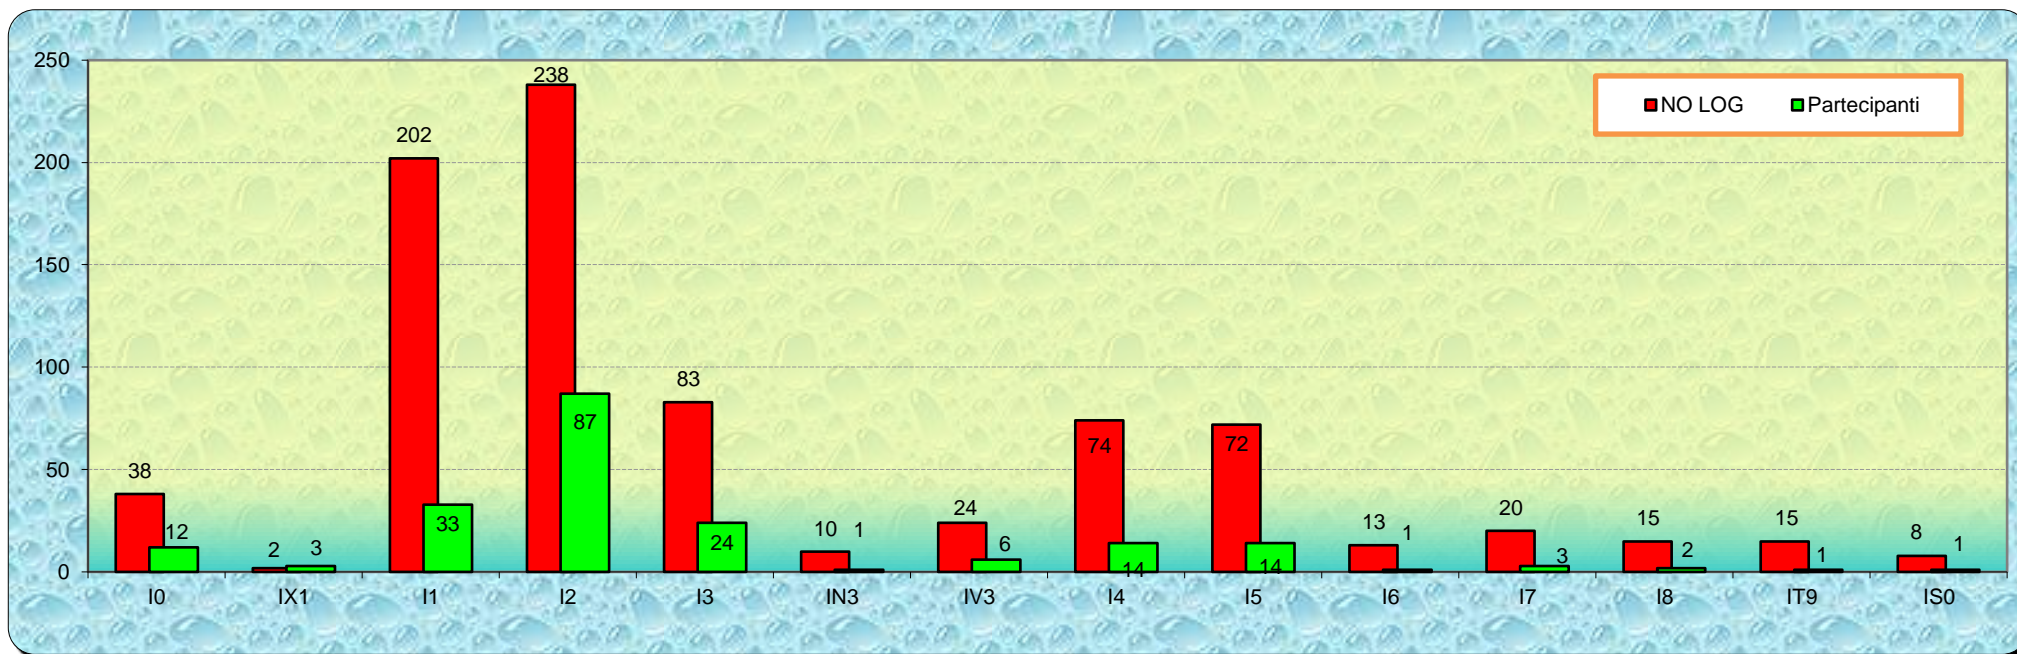

Analisi annuale 144 MHz

ANNO	Zone	I0	IX1	I1	I2	I3	IN3	IV3	I4	I5	I6	I7	I8	IT9	IS0	Totali
2015	Om totali	50	5	235	325	107	11	30	88	86	14	23	17	16	9	1016
	LOG	12	3	33	87	24	1	6	14	14	1	3	2	1	1	202
	No log	38	2	202	238	83	10	24	74	72	13	20	15	15	8	814

A questi partecipanti italiani, bisogna aggiungere cinque OM esteri che sono : F5VKV , DK1KW, DG0VOG , DLOFTZ e YT1WP per un totale di 207 partecipanti nell' arco dell' anno 2015.

In questo grafico c'è la situazione annuale per call area al mese attuale

Nella colonna in grigio c'è il numero effettivo di call che hanno fatto almeno un qso risultante dai log pervenuti durante l'anno. dal numero totale, (colonna grigia), coloro che non hanno inviato il log sono nella colonna in rosso e nella colonna in verde il numero di chi ha inviato il log.