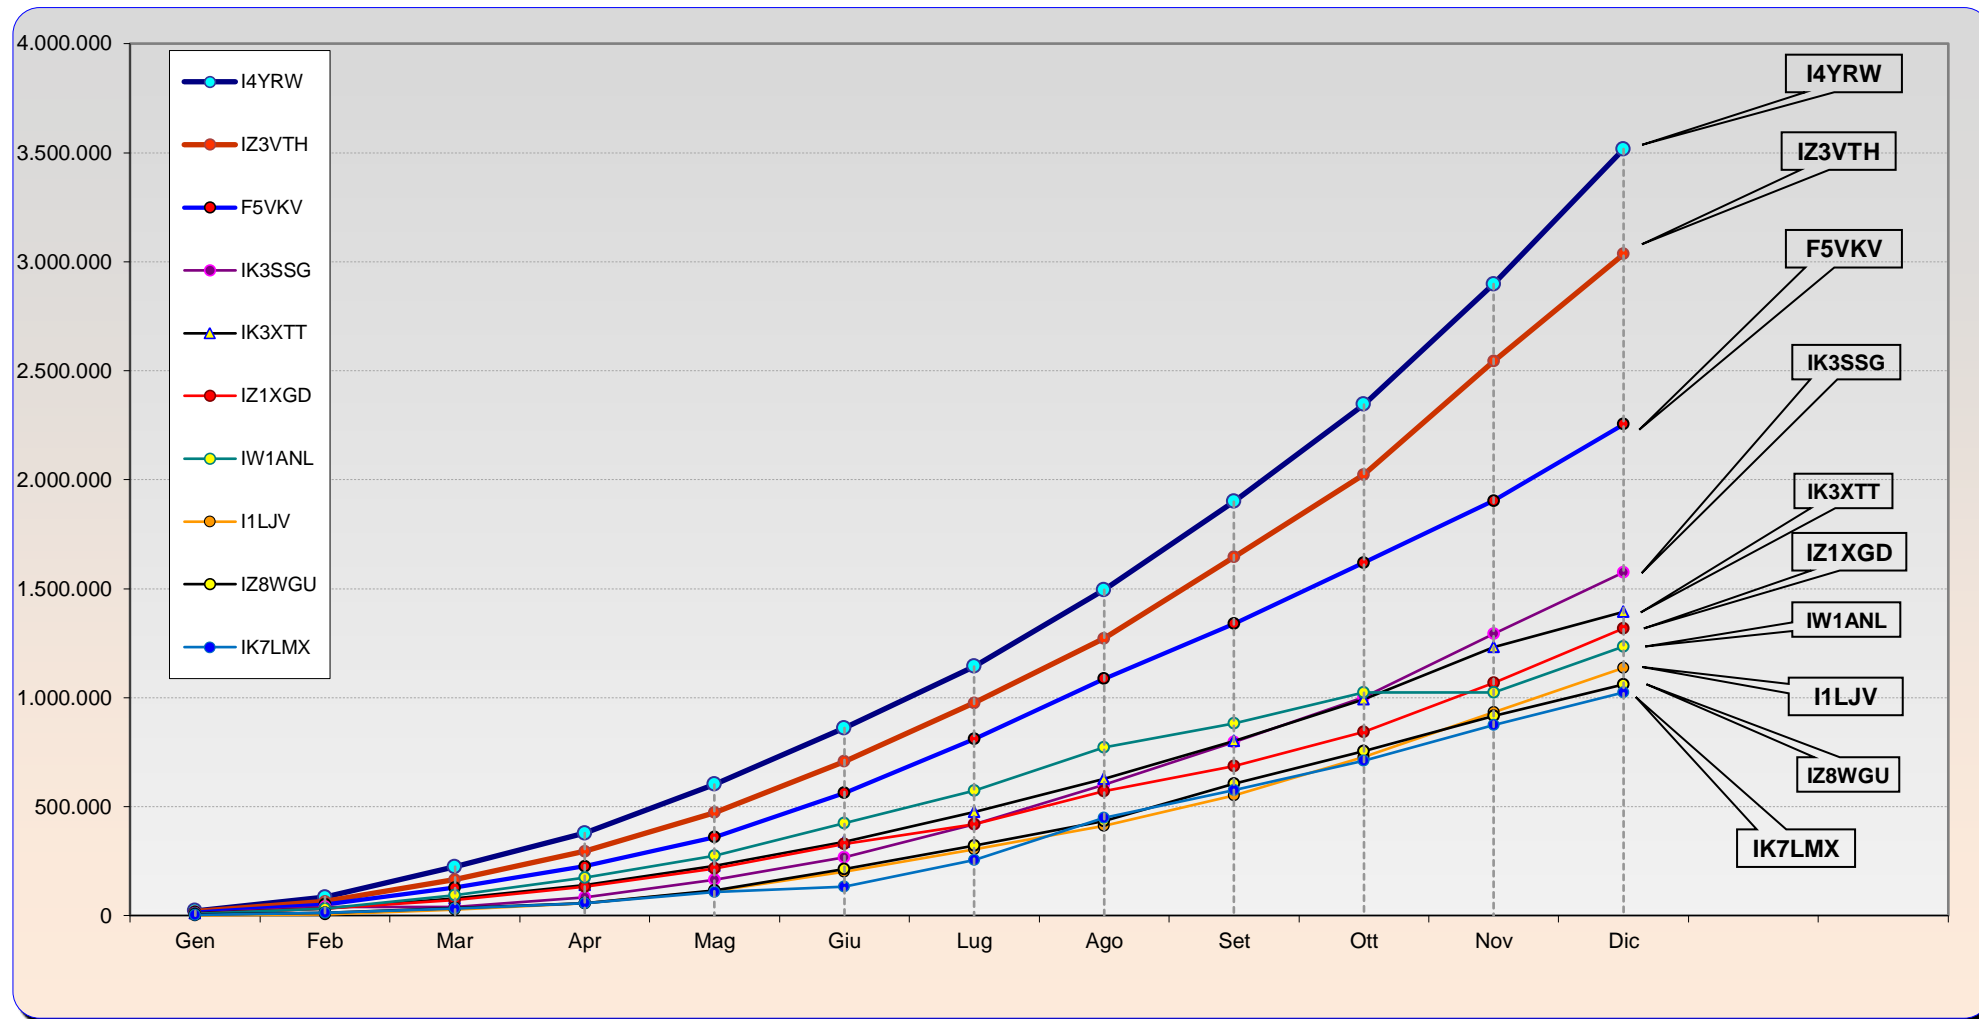

IR2CSN, sezione di Cernusco sul Naviglio operata da Stefano, IZ2JNN, per celebrare i 40 anni dalla fondazione della sezione ARI di Cernusco sul Naviglio (MI).

I12YOTA ,operata da un giovanissimo Gabriele, IU2FQW, ( 15 anni) uno dei 42 operatori dislocati in tutta Europa, che nel mese di dicembre erano in aria per incoraggiare i giovani ad essere attivi su tutte le gamme e incentivare l' attività radio. Un ringraziamento a Gabriele e tutte le stazioni YOTA che sono operate da ragazzi sotto i 17 anni. [vedi sito YOTA](#)

## Classifica annuale 2015

statistica annuale rispetto alle edizioni precedenti